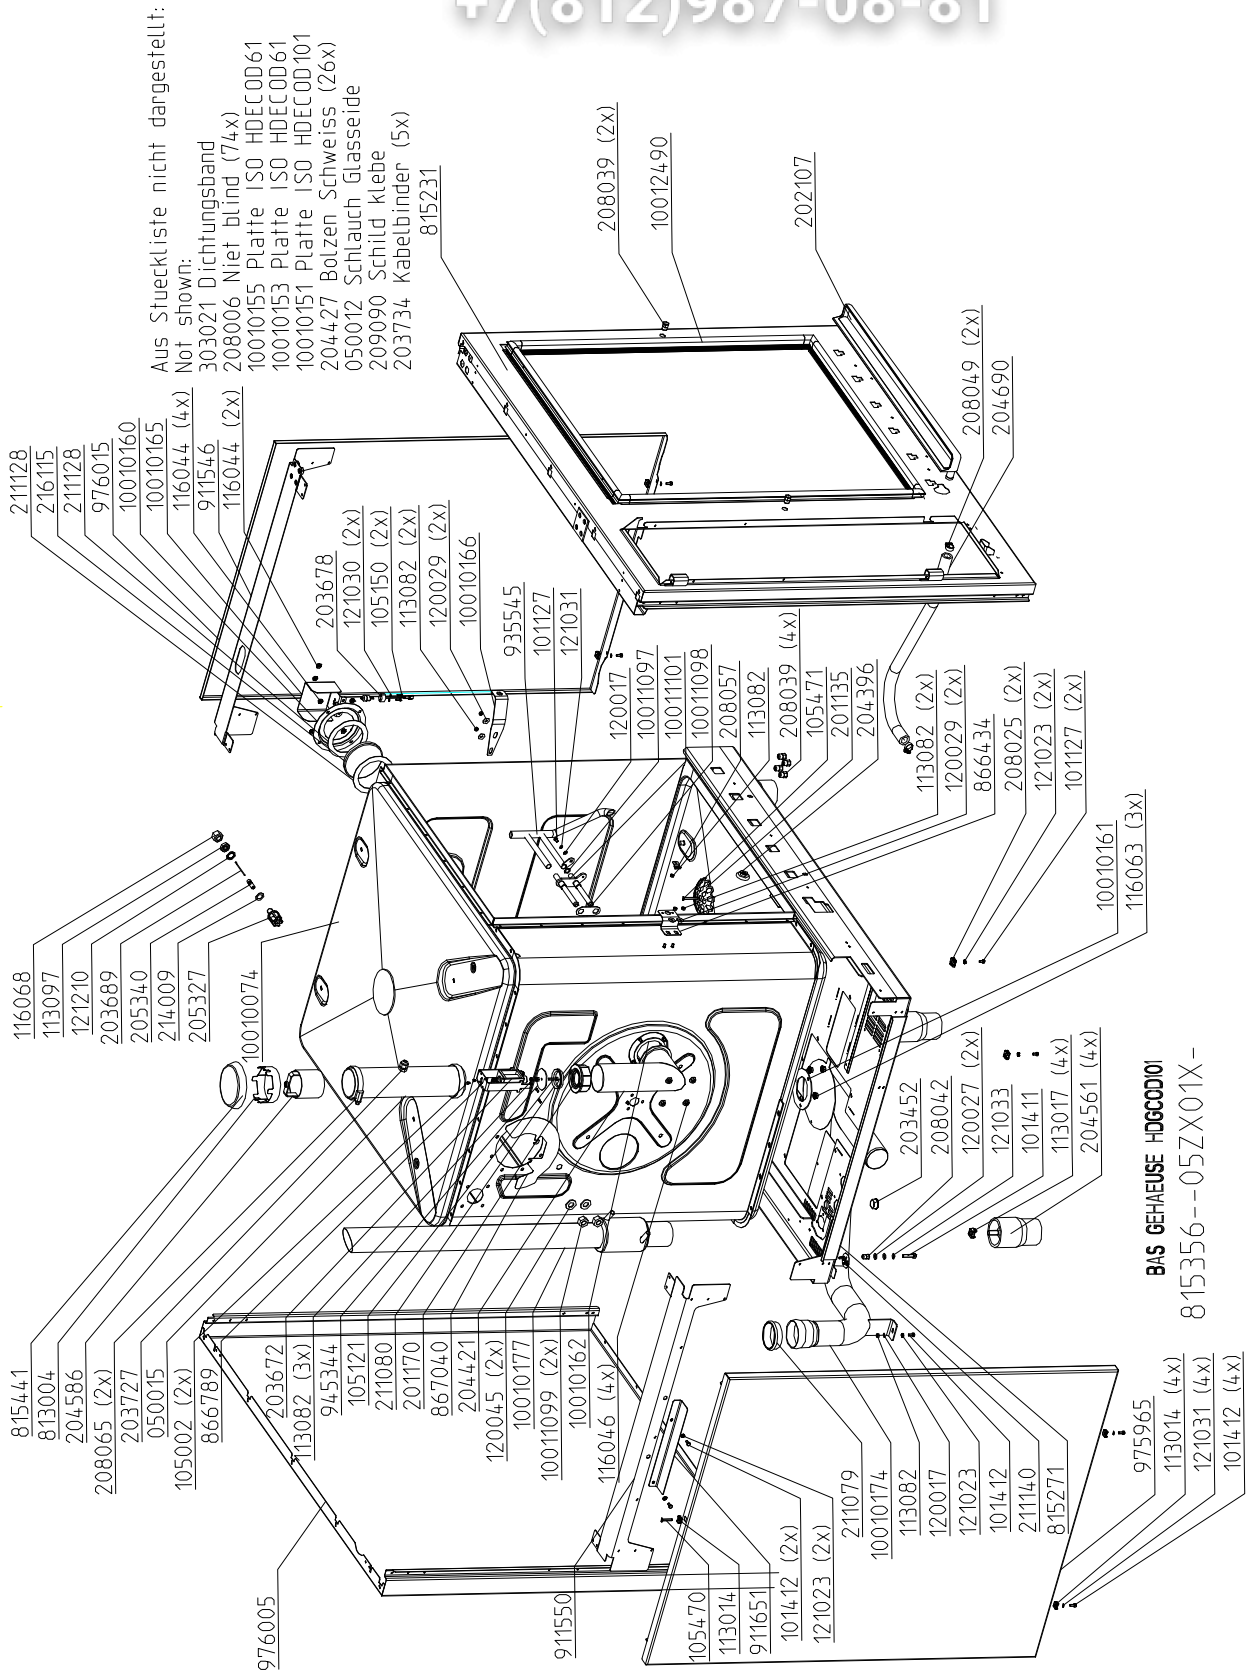

vsezip.ru
Chassis HD10.x Gas

+7(812)987-08-81

BAS GEAUSE HDG00101
815356--05ZX01X-