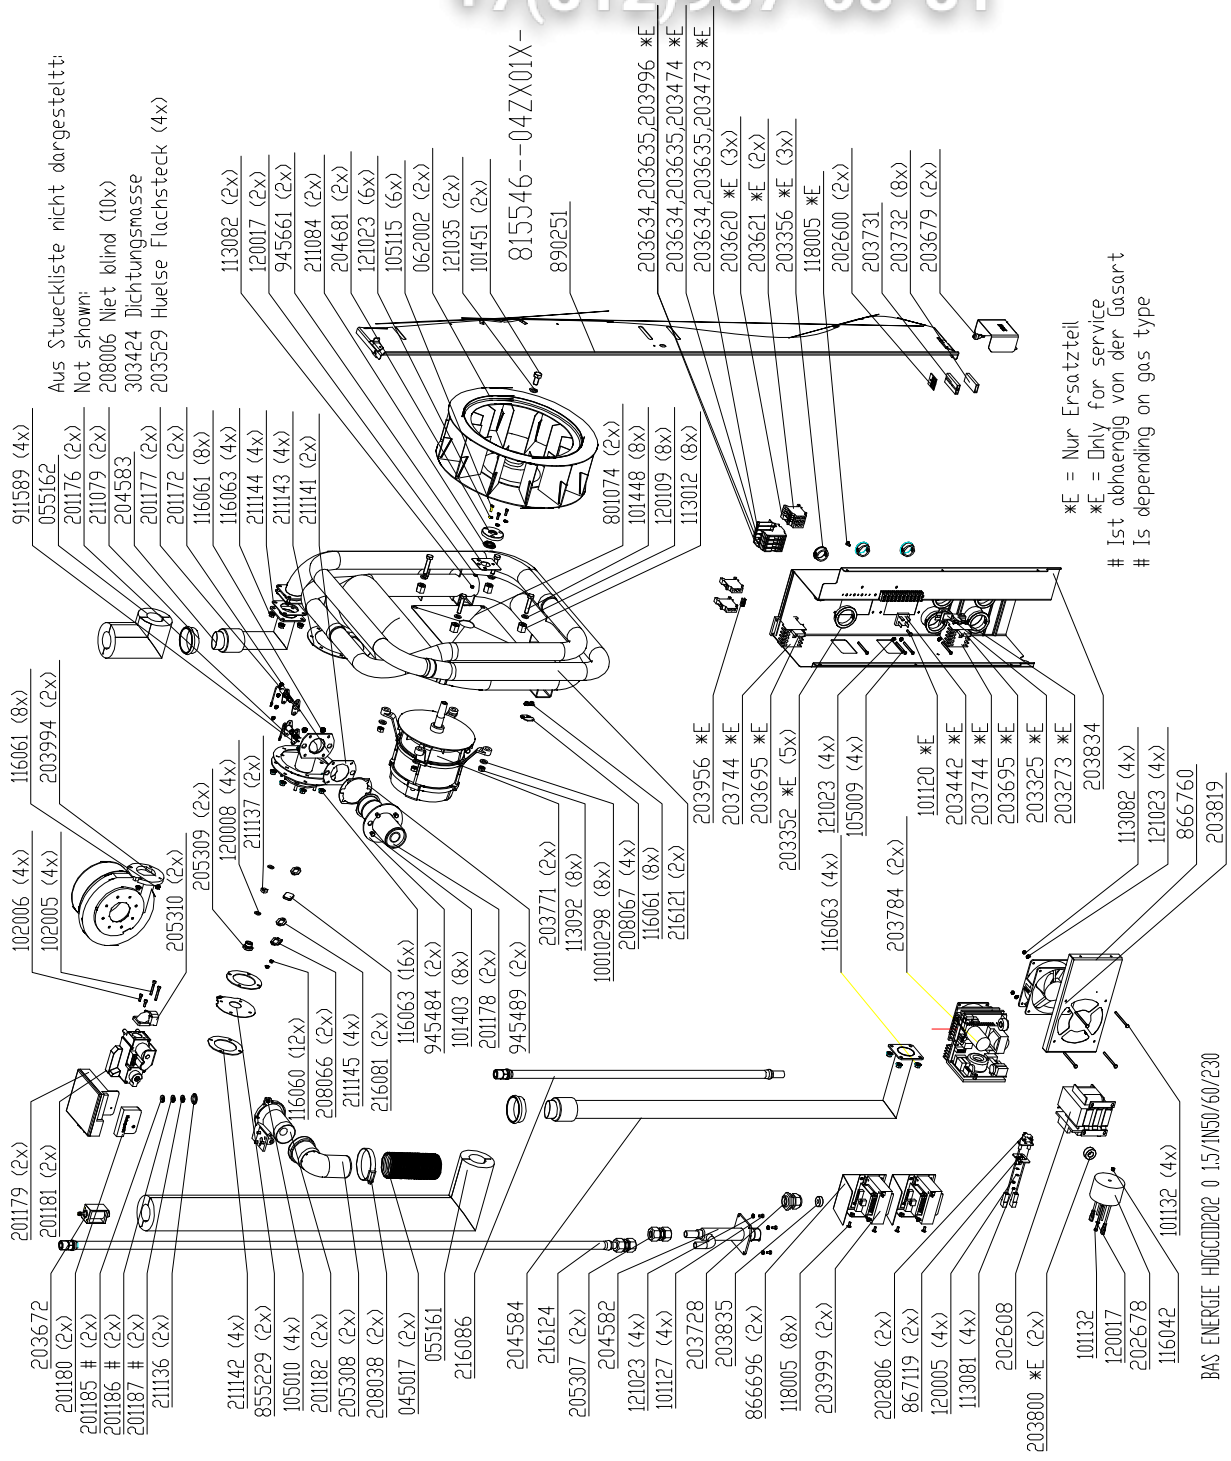

vsezip.ru
Gas assembly HD20.2

+7(812)987-08-81