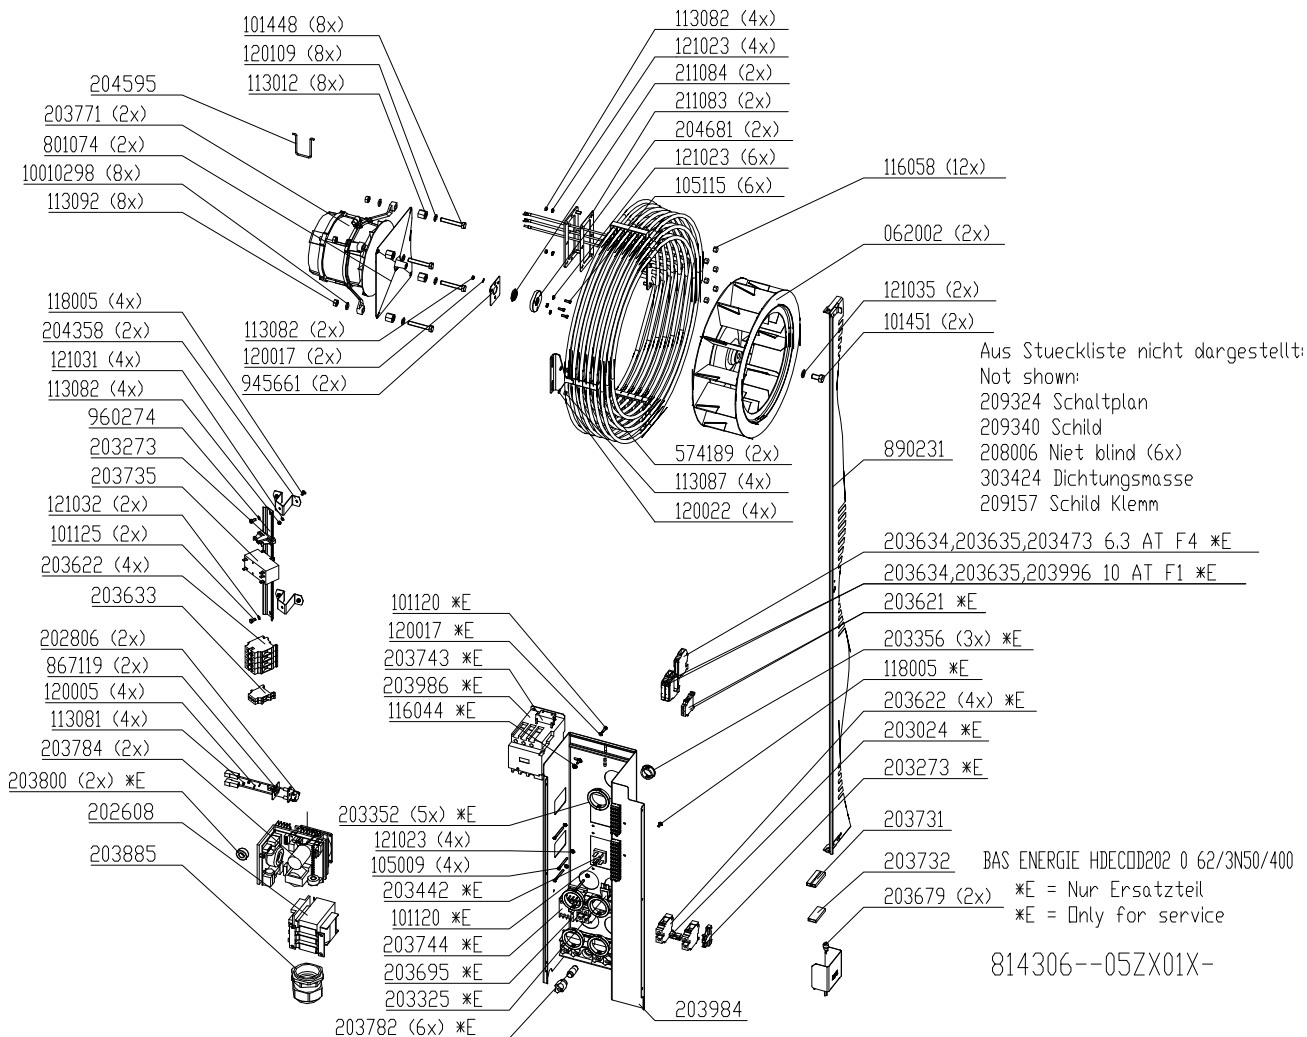

vsezip.ru

Electric assembly 3NPEAC 400V HD20.2

+7(812)987-08-81