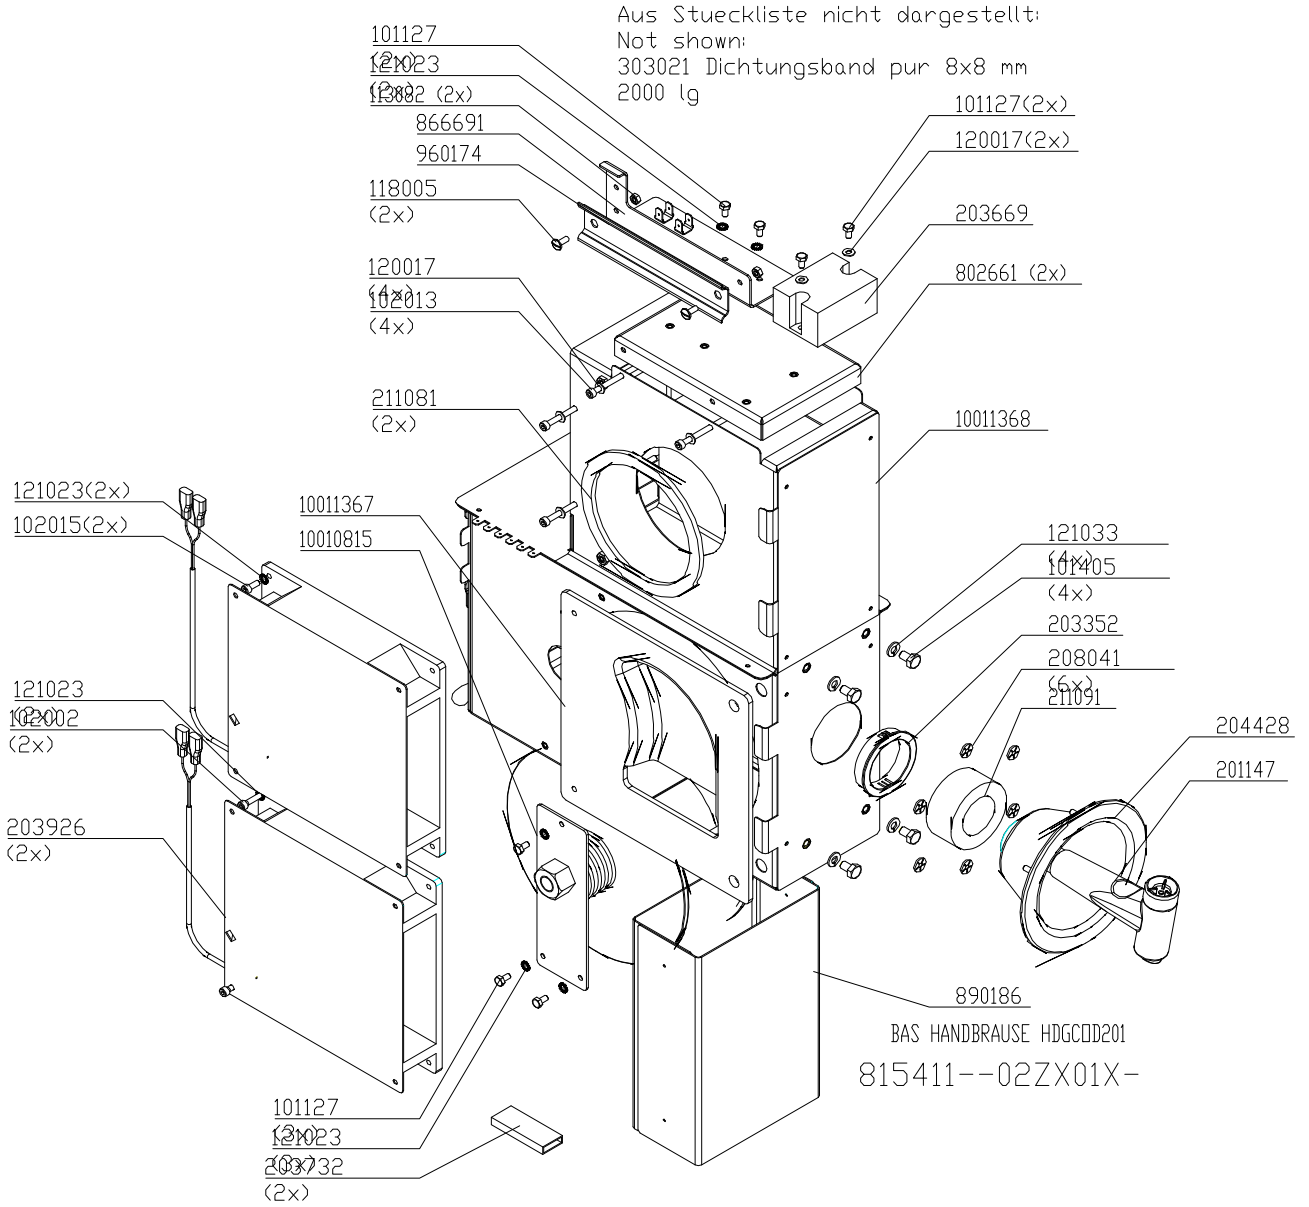

BAS FUEHLER HDECOD201 GOLD

vsezip.ru  
**Tube carrier box & handshower HD20.x (Electric)**

+7(812)987-08-81

vsezip.ru  
**Tube carrier box & handshower HD20.x Gas**  
 +7(812)987-08-81

vsezip.ru  
Water assembly 50Hz HD20.x