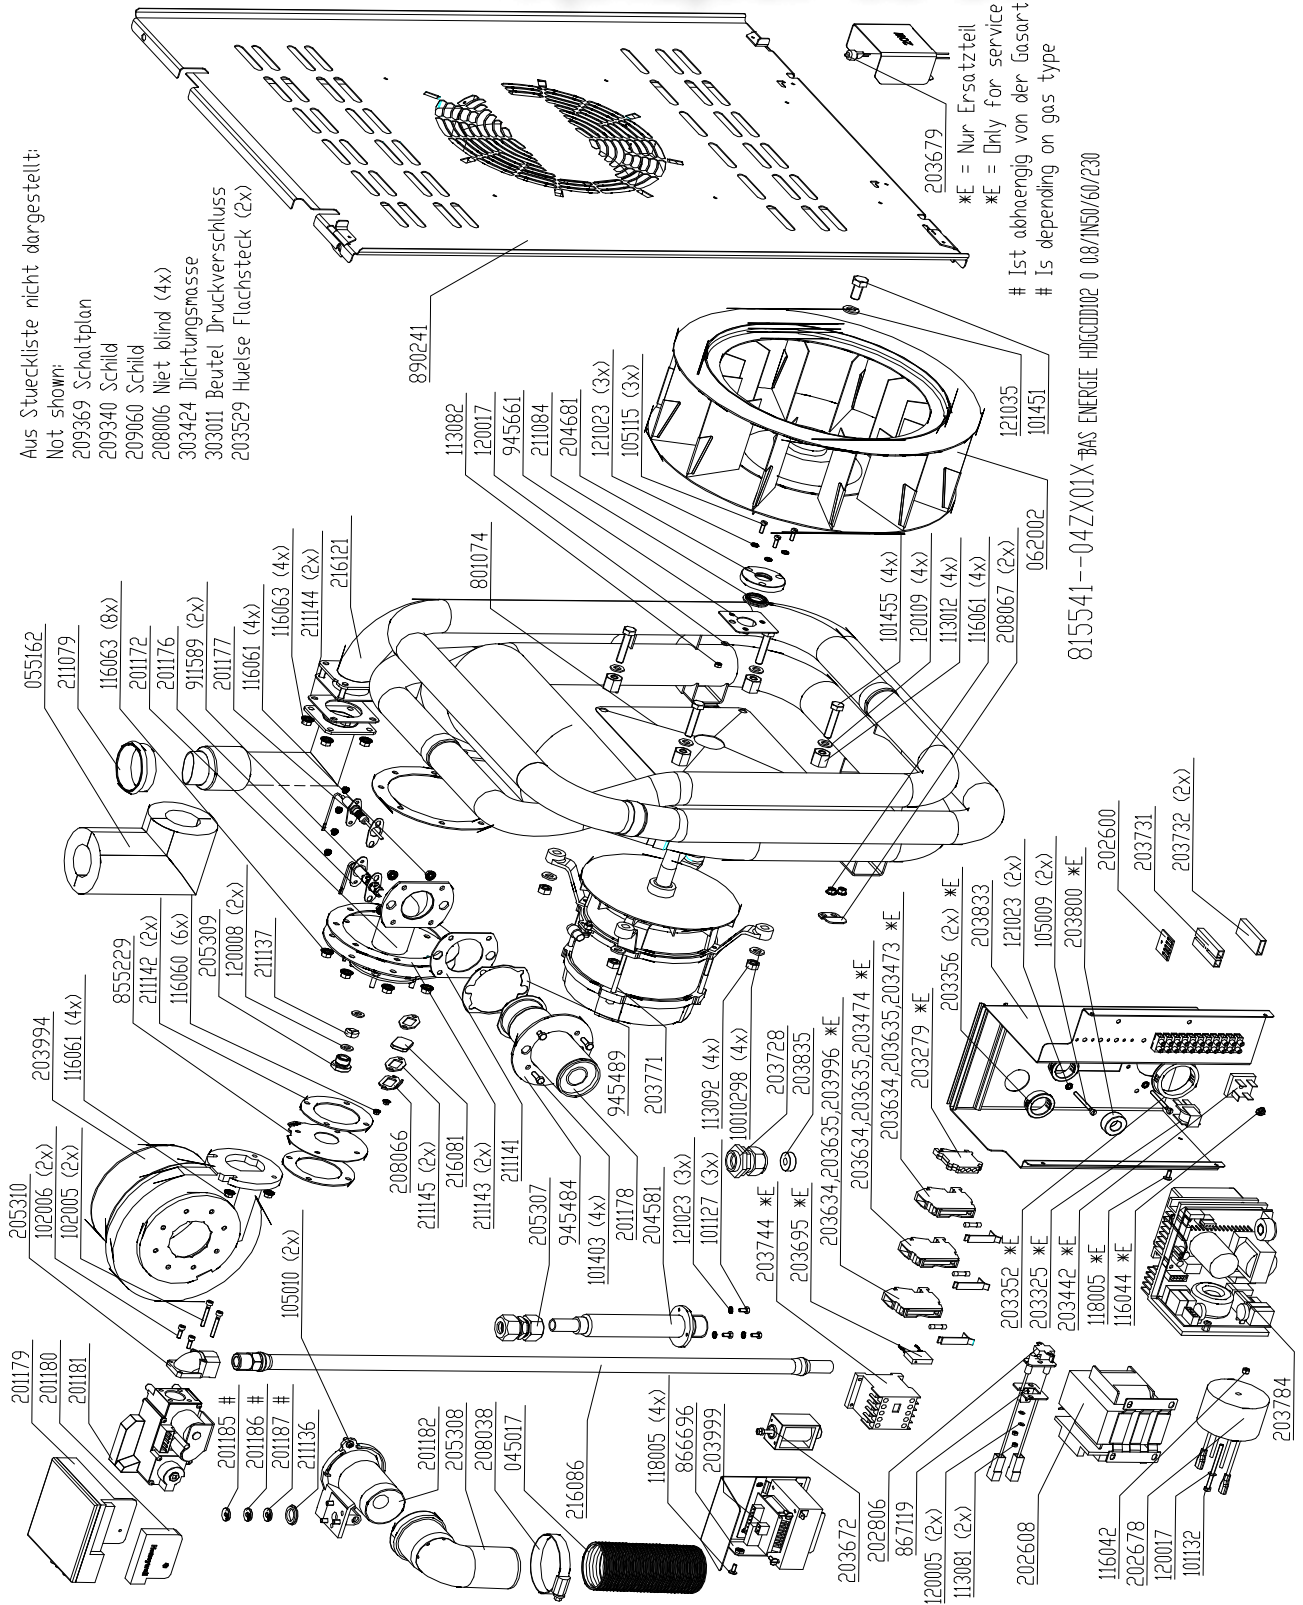

vsezip.ru
Gas assembly HD10.2

+7(812)987-08-81

Aus Stueckliste nicht dargestellt:
Not shown:
209369 Schaltplan
209340 Schild
209060 Schild
208006 Niet blind (4x)
303424 Dichtungsmasse
303011 Beutel, Druckverschluss
203529 Huelse Flachsteck (2x)