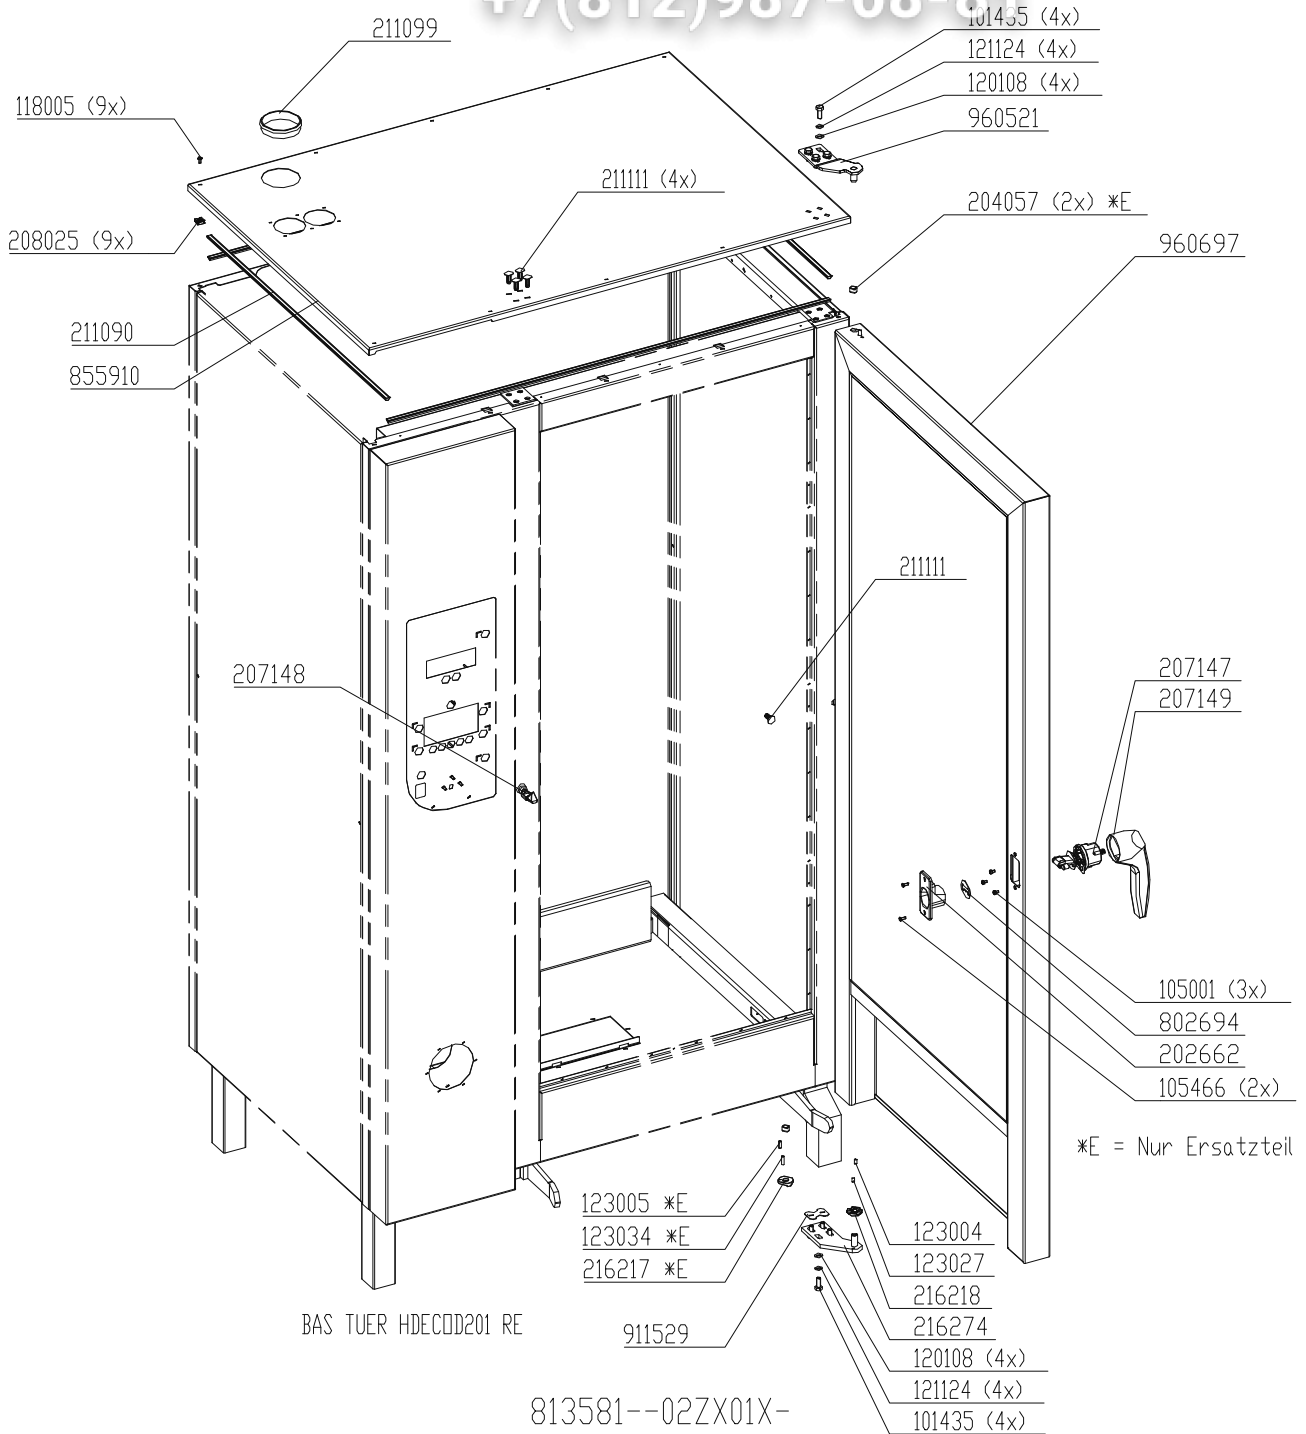

+7(812)987-08-81

vsezip.ru  
**Chassis door area HD20.x, right hinged (Electric)**

+7(812)987-08-81

Bis S/N 09021515: #211104 Profildichtung Garraumtür (mit Pactan eingeklebt)  
Ab S/N 09021516: Steckbare Profildichtung #211171