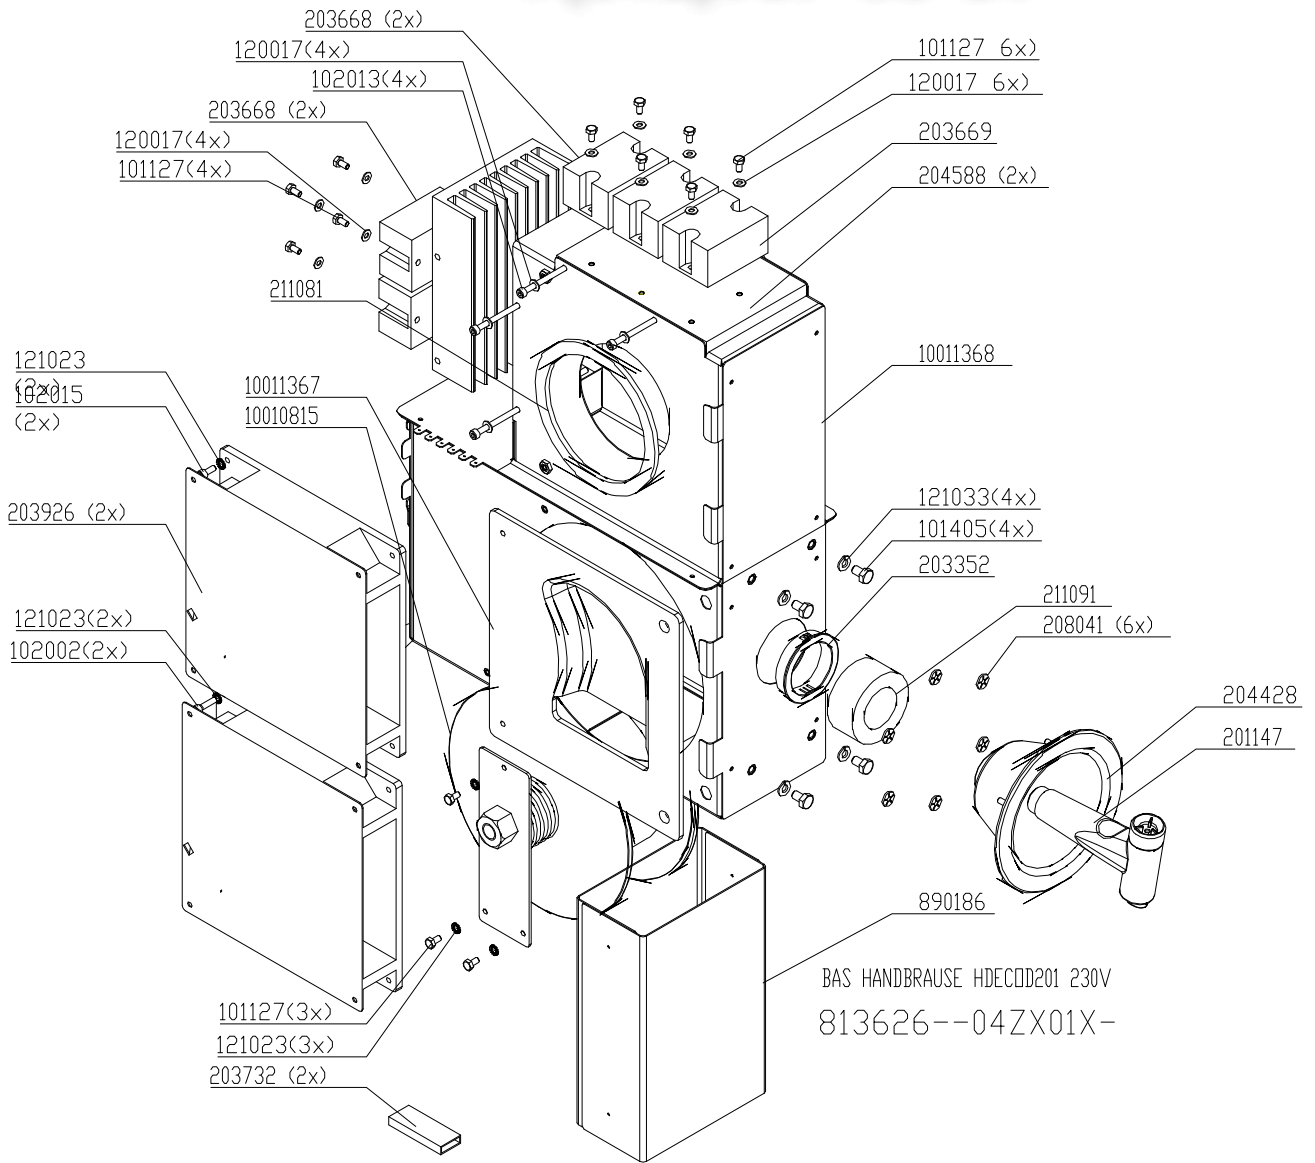

BAS FUEHLER HDECOD201 GOLD

vsezip.ru  
**Tube carrier box & handshower HD20.x (Electric)**

+7(812)987-08-81

vsezip.ru  
**Tube carrier box & handshower HD20.x Gas**  
 +7(812)987-08-81

vsezip.ru  
Water assembly 50Hz HD20.x