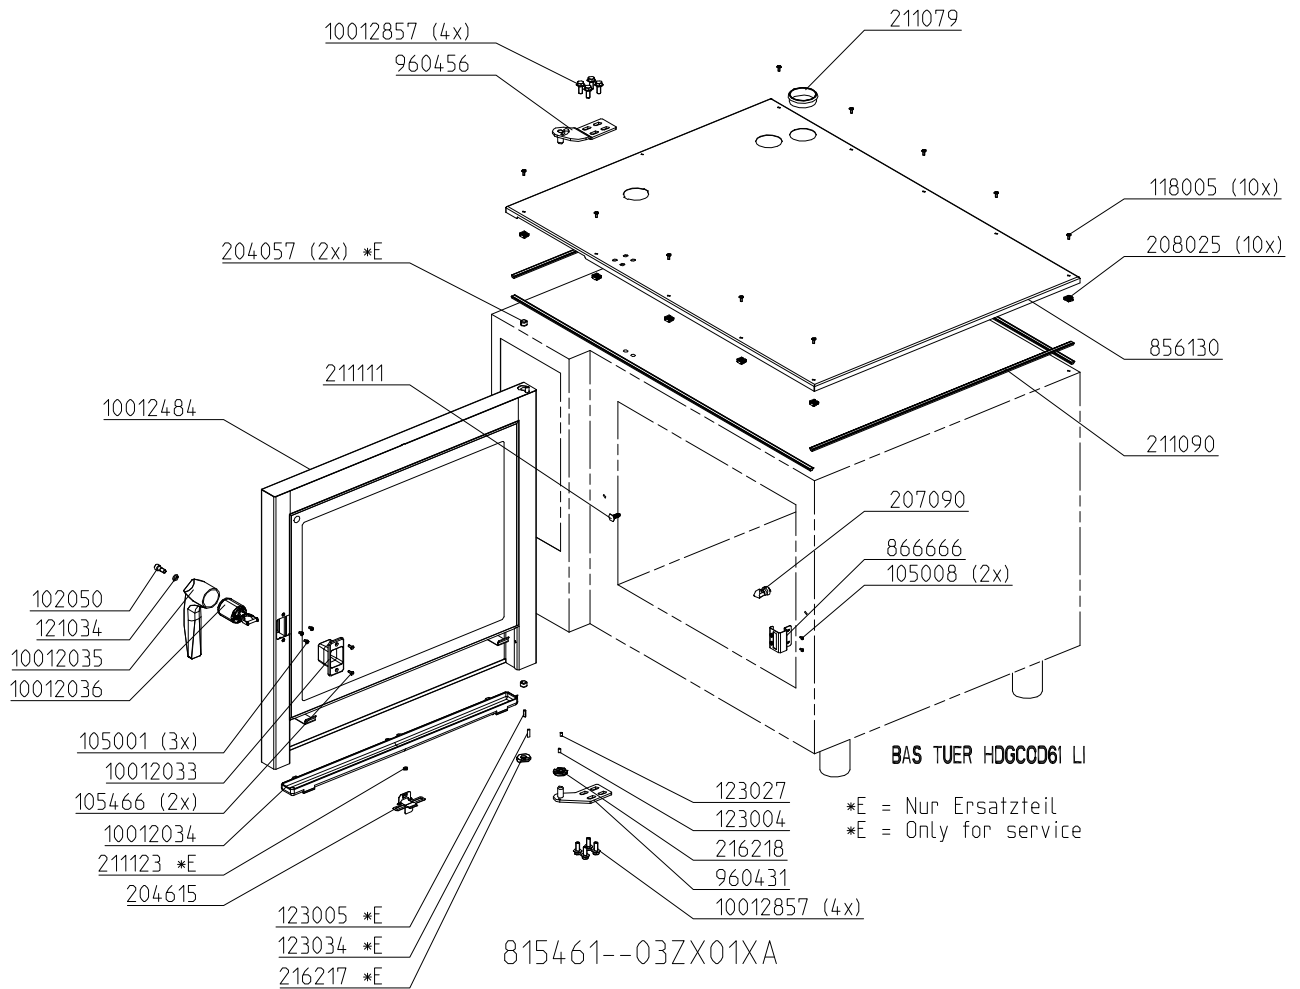

+7(812)987-08-81

vsezip.ru  
Chassis door area HD6.x, right hinged (Gas)

+7(812)987-08-81

vsezip.ru  
**Chassis door area HD6.x, left hinged (Gas)**  
**+7(812)987-08-81**

vsezip.ru

Chassis door area HD10.x, right hinged (Gas)