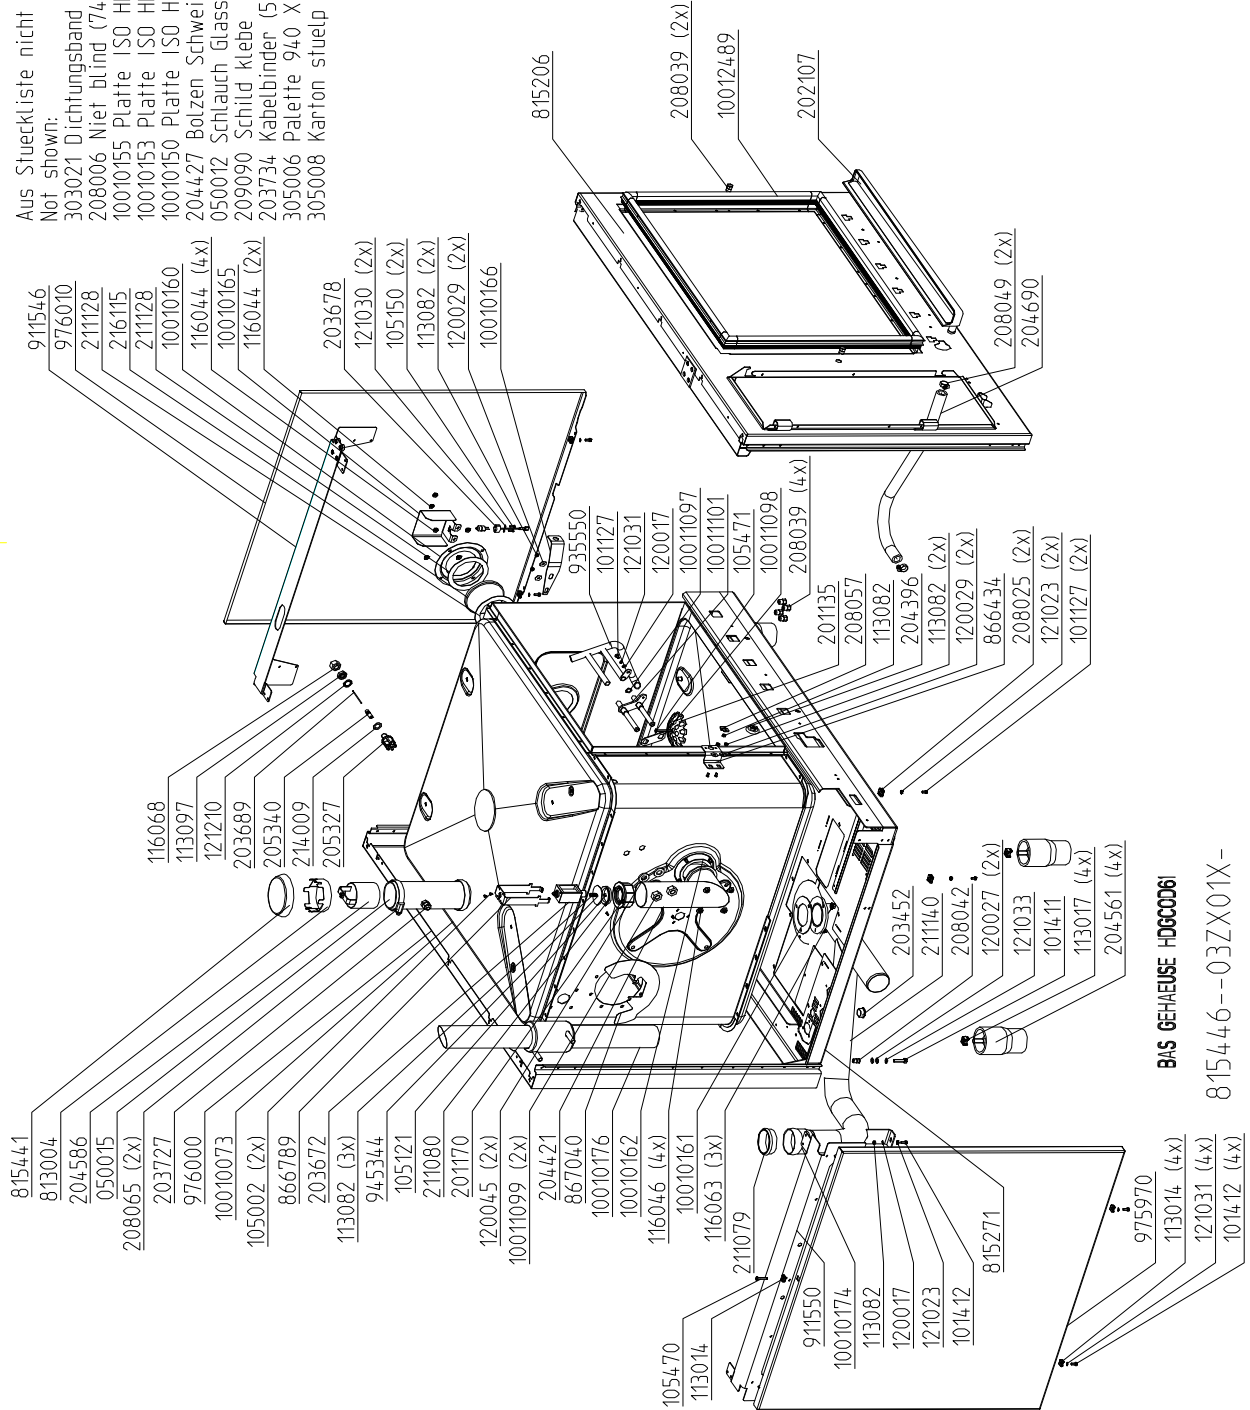

vsezip.ru  
Chassis HD6.x Gas

+7(812)987-08-81

Aus Stueckliste nicht dargestellt:

Not shown:

- 303021 Dichtungsbund
- 208006 Niet blind (74x)
- 10010155 Platte ISO HDEC0061 Gehaeusedeckel
- 10010153 Platte ISO HDEC0061 Boden
- 10010150 Platte ISO HDGC0061 Garraum
- 204427 Bolzen Schweiß (26x)
- 050012 Schlauch Glasseride
- 209090 Schild klebe
- 203734 Kabelbinder (5x)
- 305006 Palette 940 X 1080 HDEC0061
- 305008 Kanton stuelp 1060 X 920 X 1105