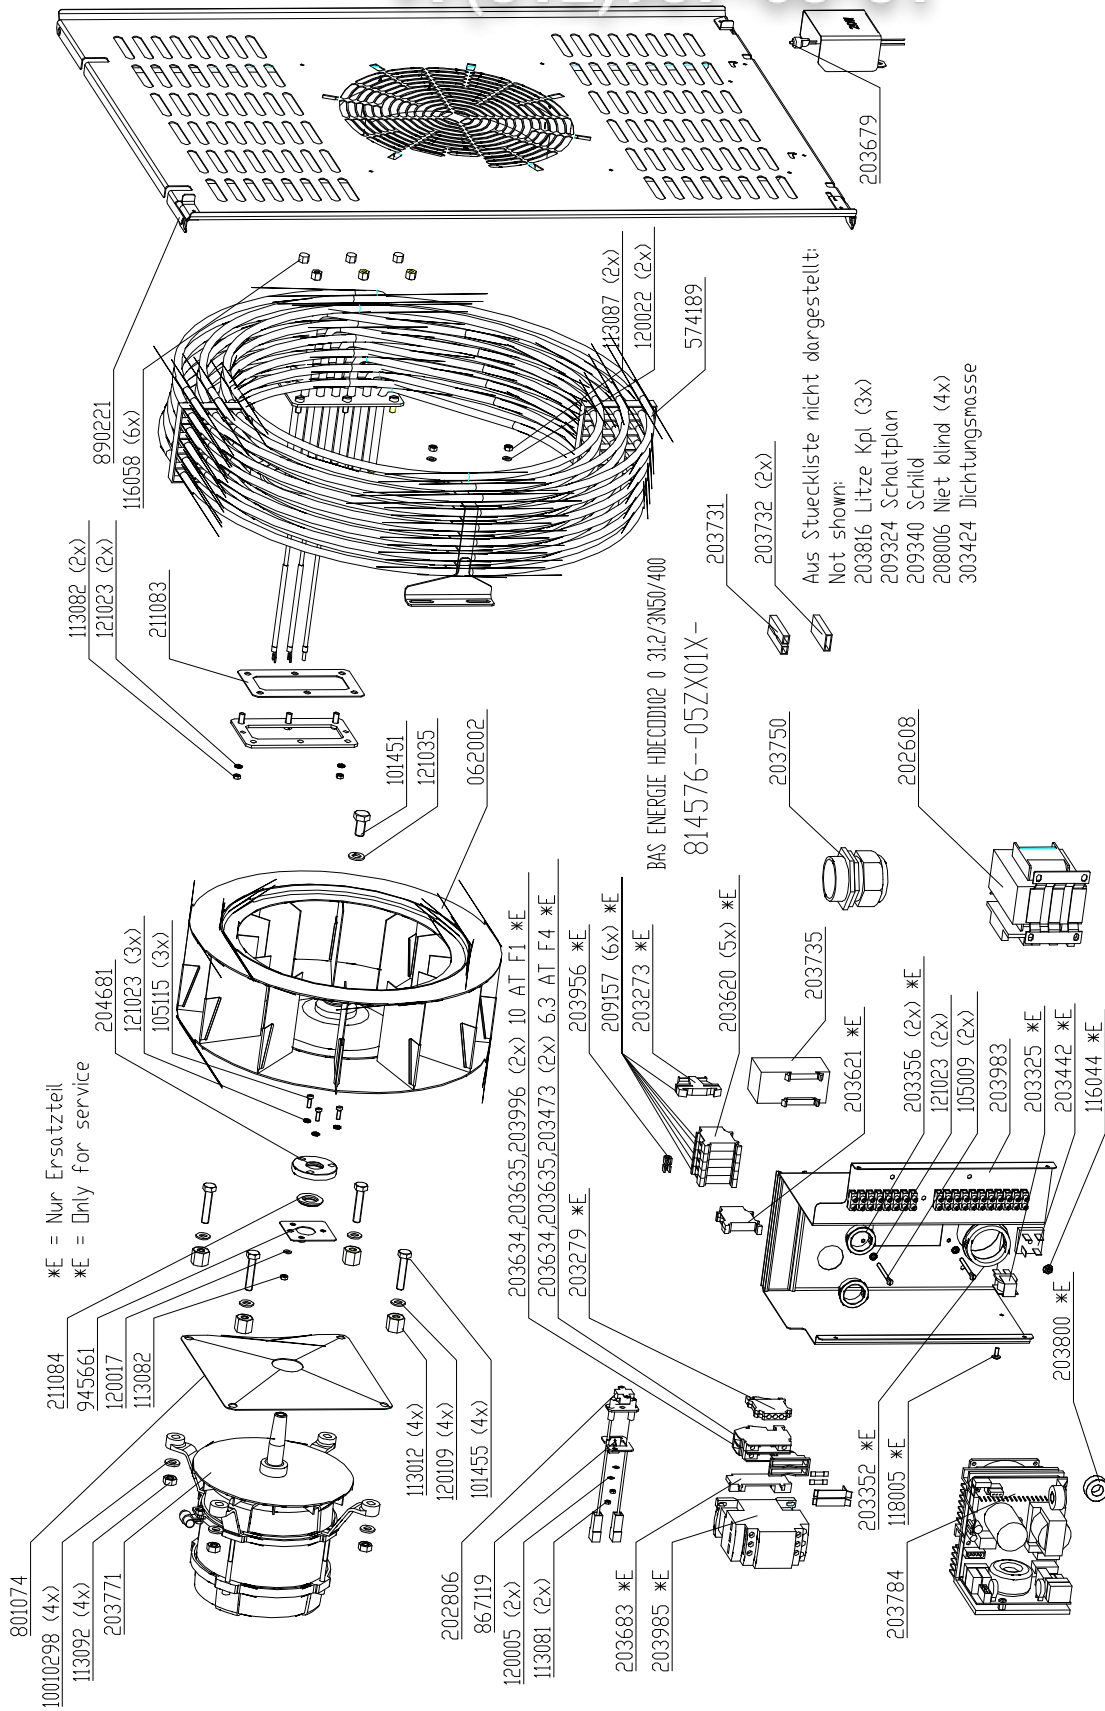

Electric assembly 3NPE 400V HD10.2

vsezip.ru
+7(812)987-08-81