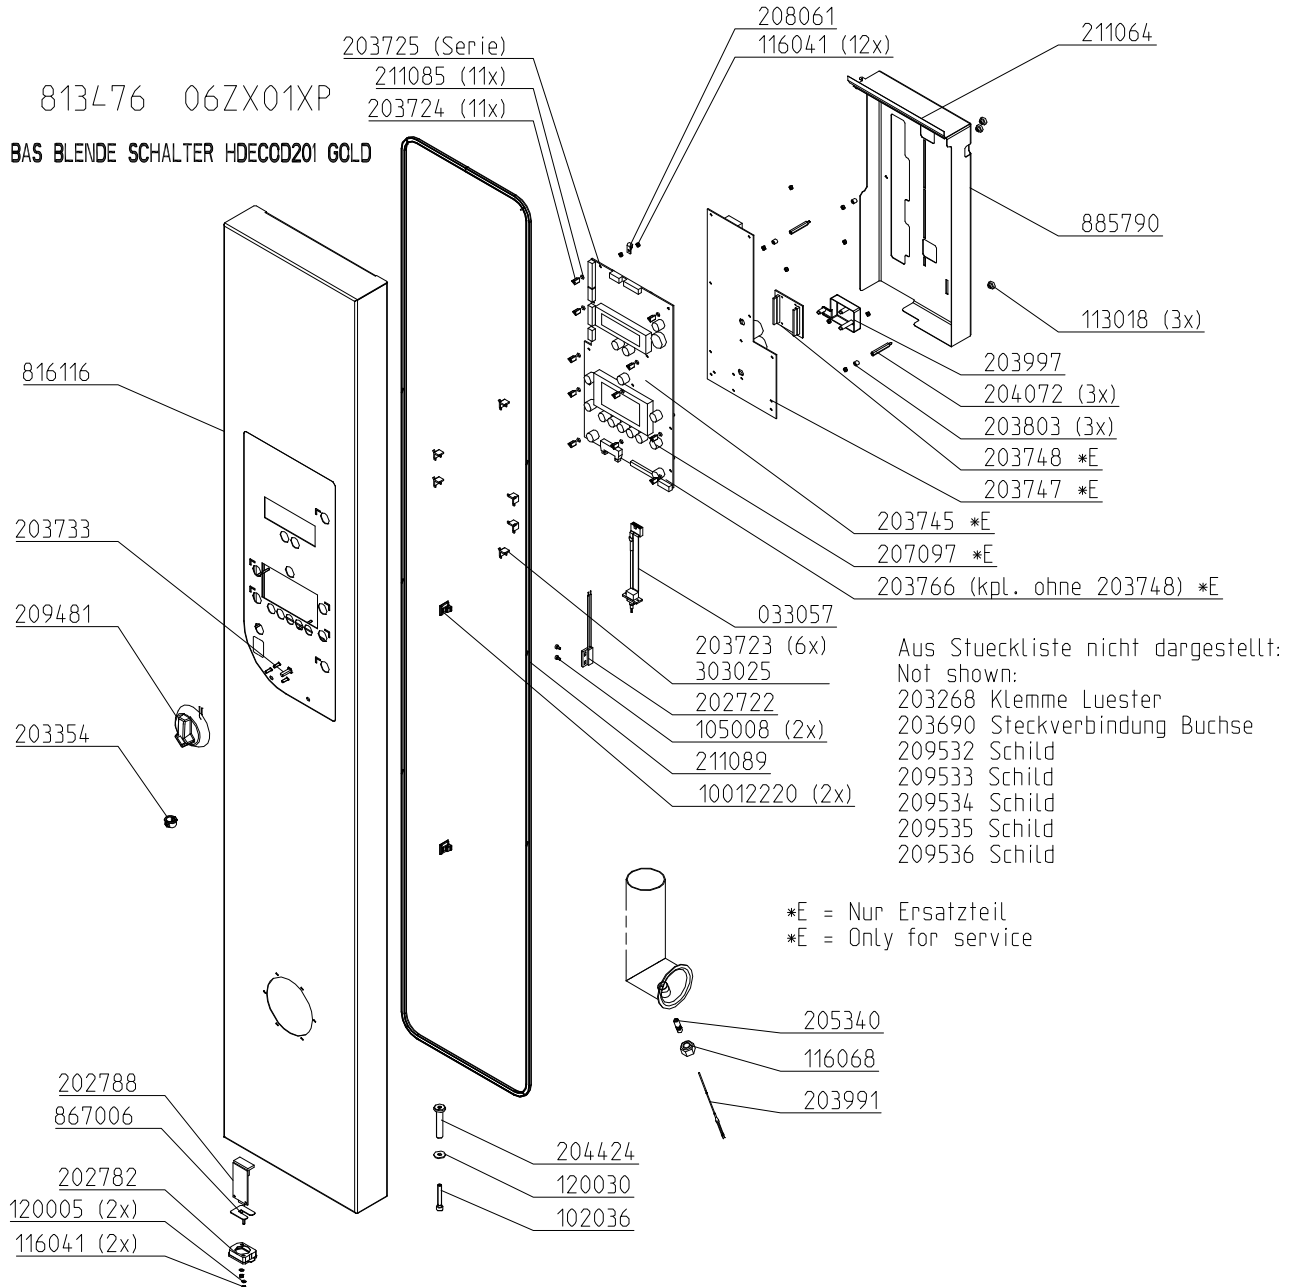

vsezip.ru
Front panel HD20.x Gold

+7(812)987-08-81