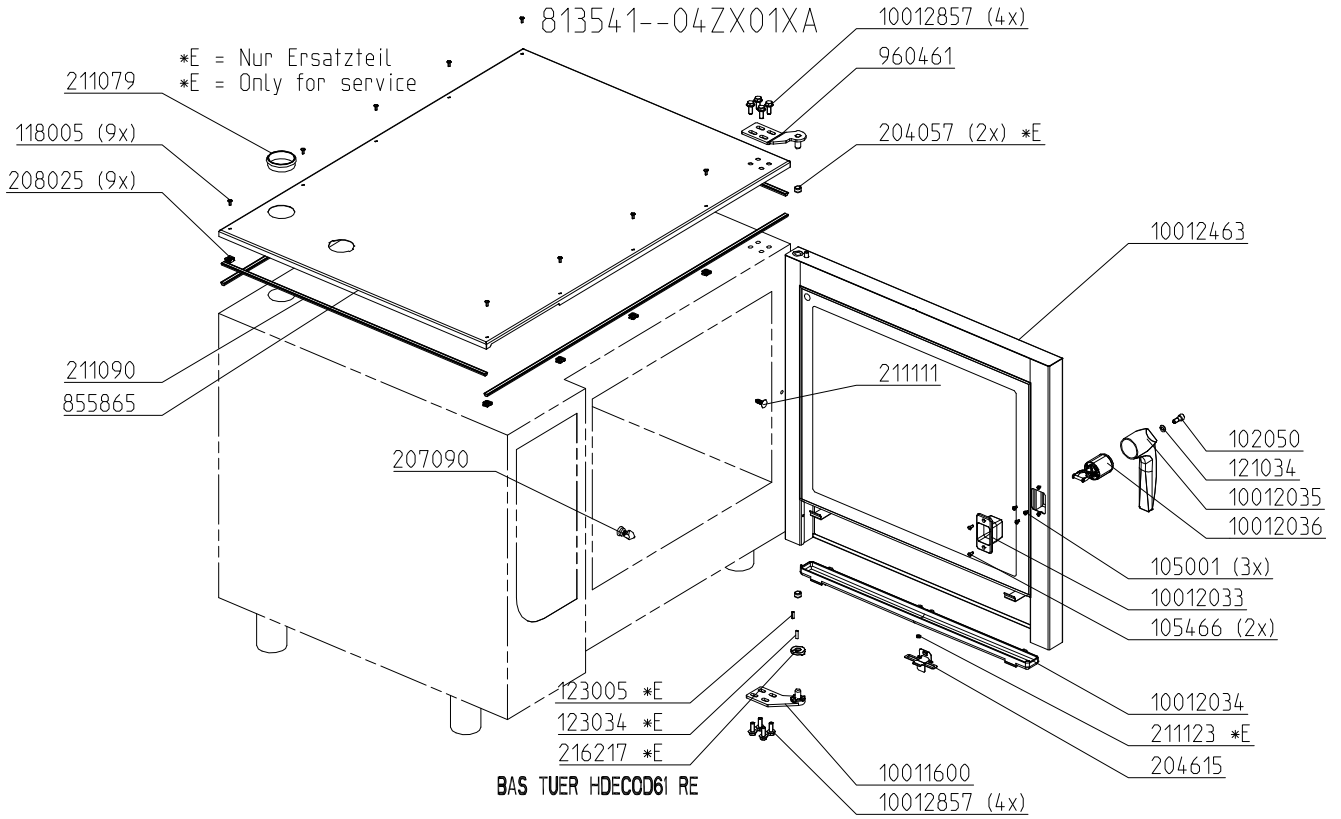

BAS GEHAUSE HDGC0061

815446--03ZX01X-

vsezip.ru  
Chassis HD10.x Gas

+7(812)987-08-81

BAS GEAUSE HDG00101  
815356--05ZX01X-

vsezip.ru  
**Chassis door area HD6.x, right hinged (Electric)**

+7(812)987-08-81