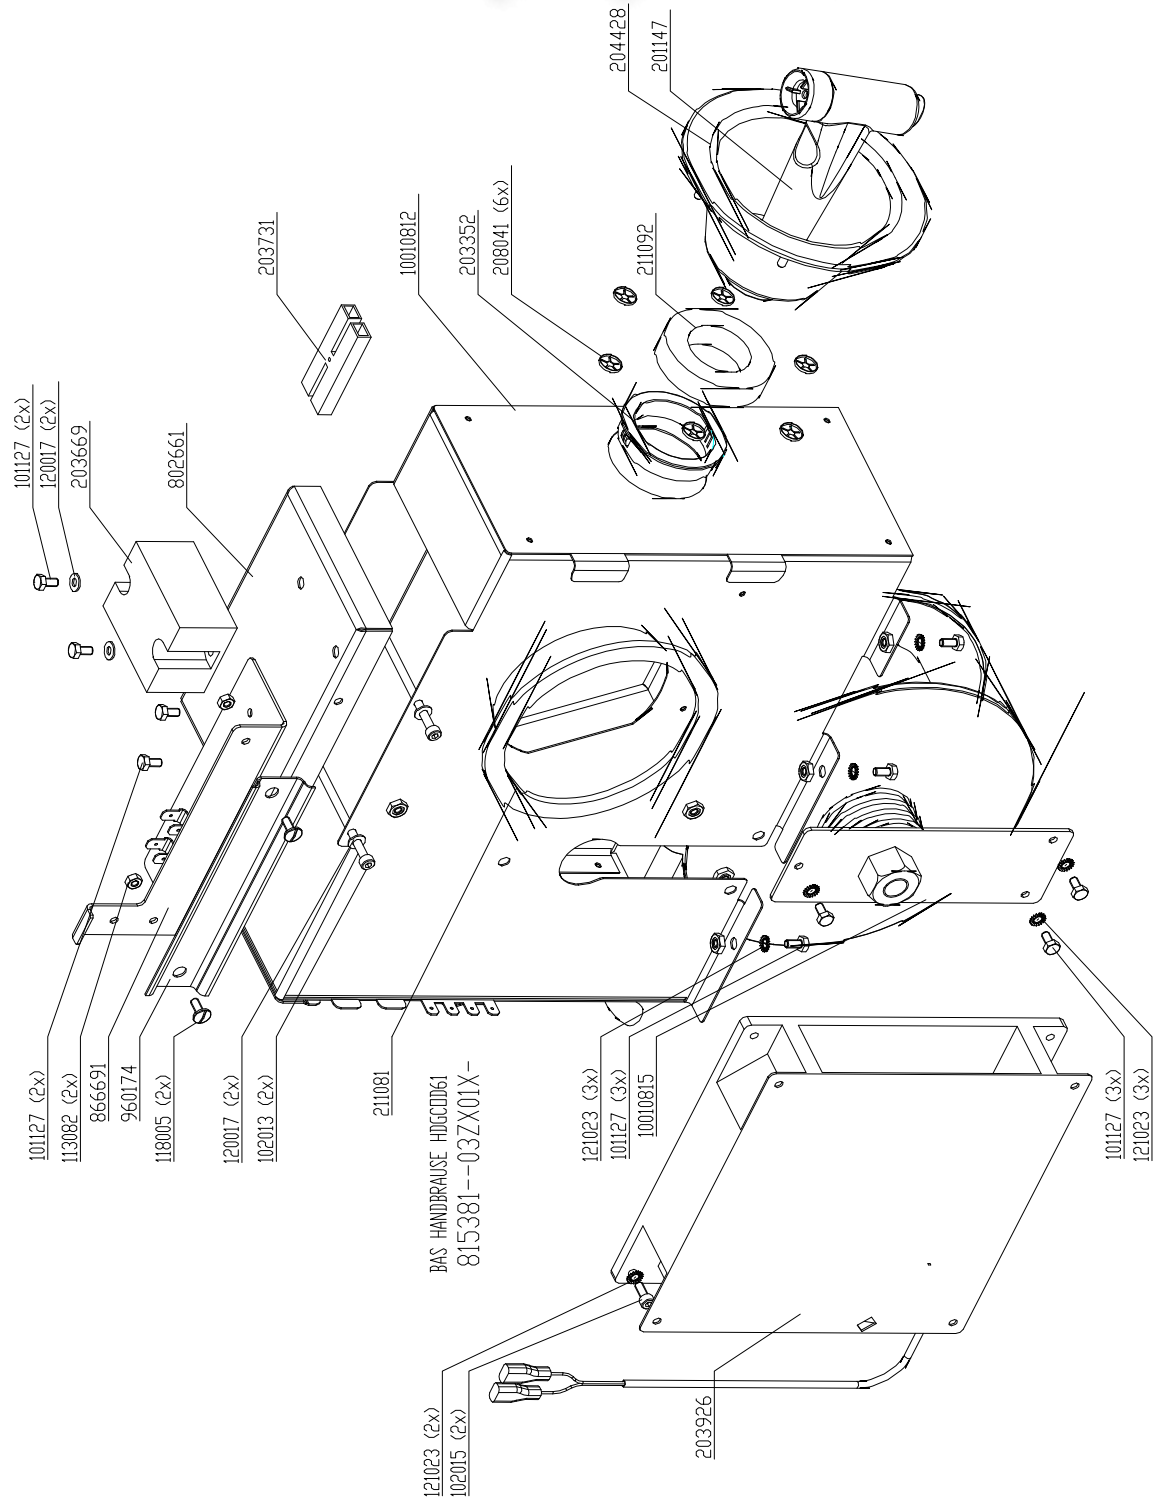

vsezip.ru  
Core temperature probe HD6.x & HD10.x

+7(812)987-08-81

vsezip.ru  
**Tube carrier box & handshower HD6.x & HD10.x Electric**  
**+7(812)987-08-81**

vsezip.ru  
Tube carrier box & handshower 6.x & 10.x Gas  
+7(812)987-08-81