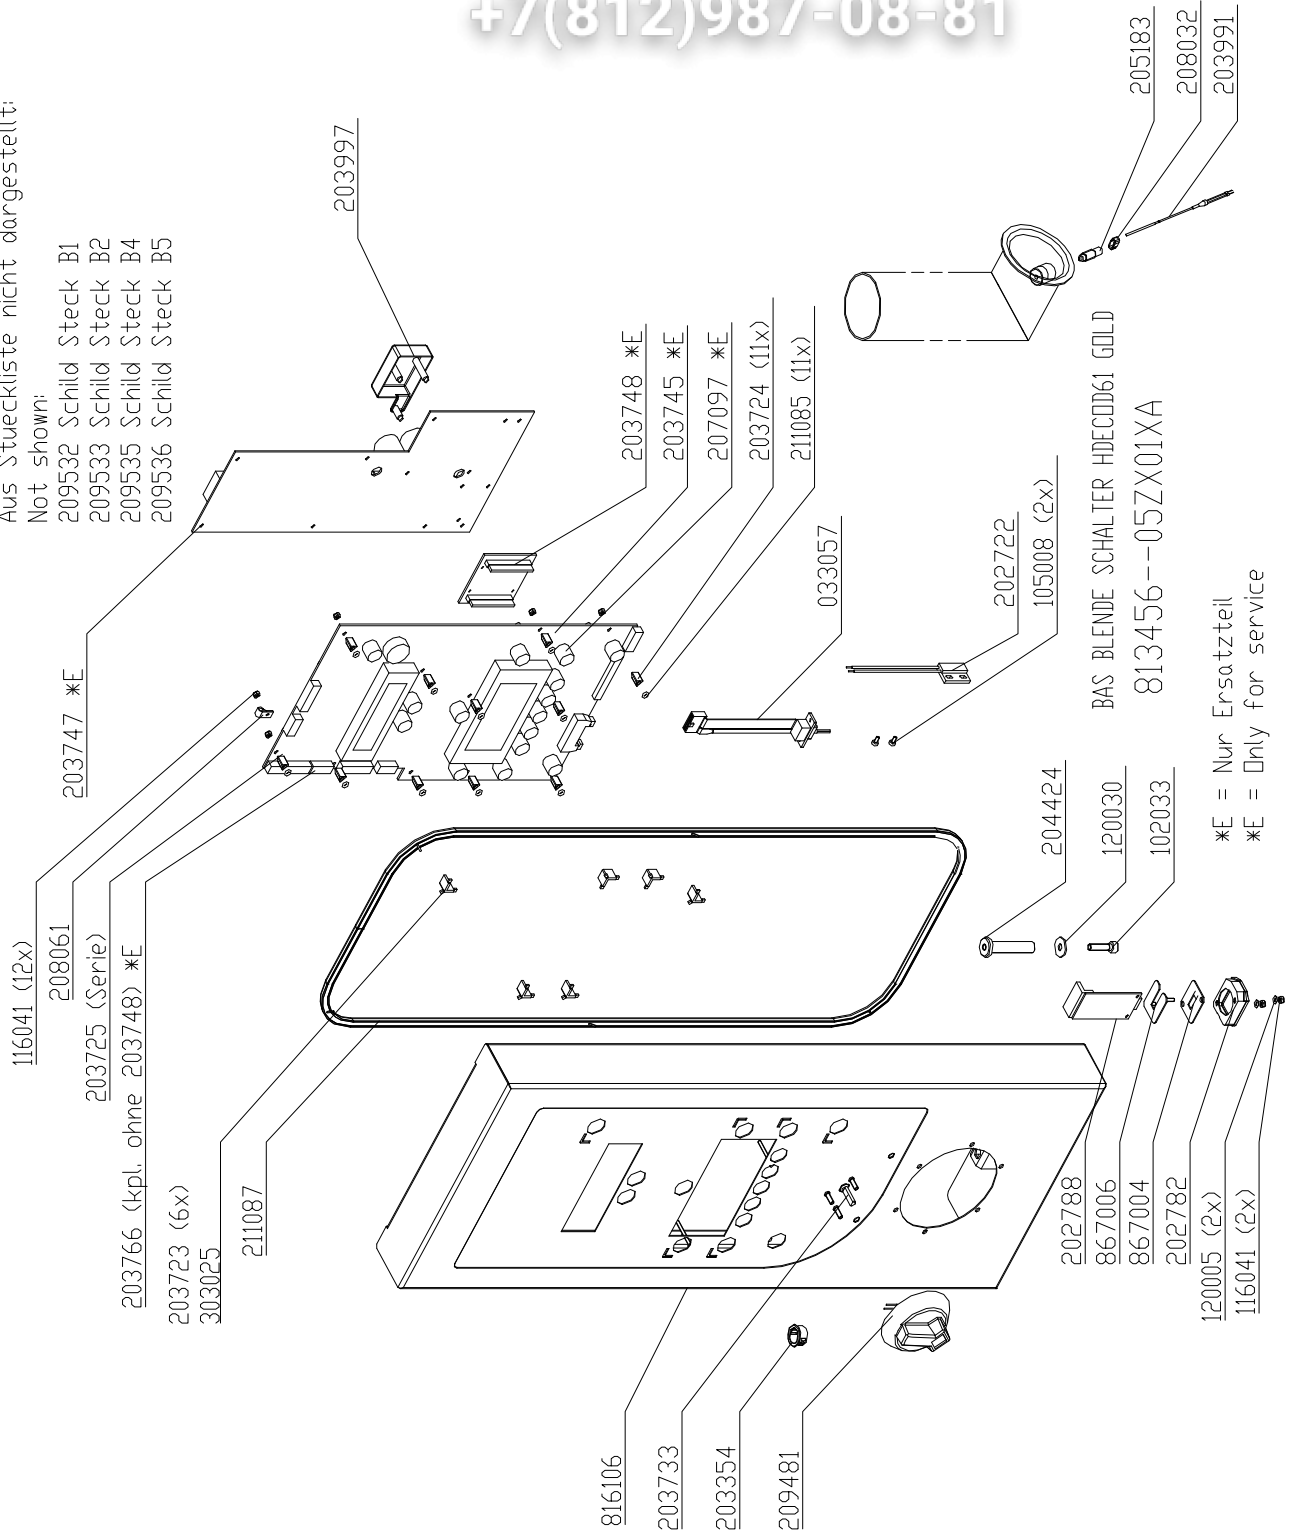

## **Exploded drawings 6.x & 10.x**

**Electric & Gas**

vsezip.ru

Front panel HD6.x Gold

+7(812)987-08-81

Aus Stueckliste nicht dargestellt:  
Not shown:

- 209532 Schild Steck B1
- 209533 Schild Steck B2
- 209535 Schild Steck B4
- 209536 Schild Steck B5