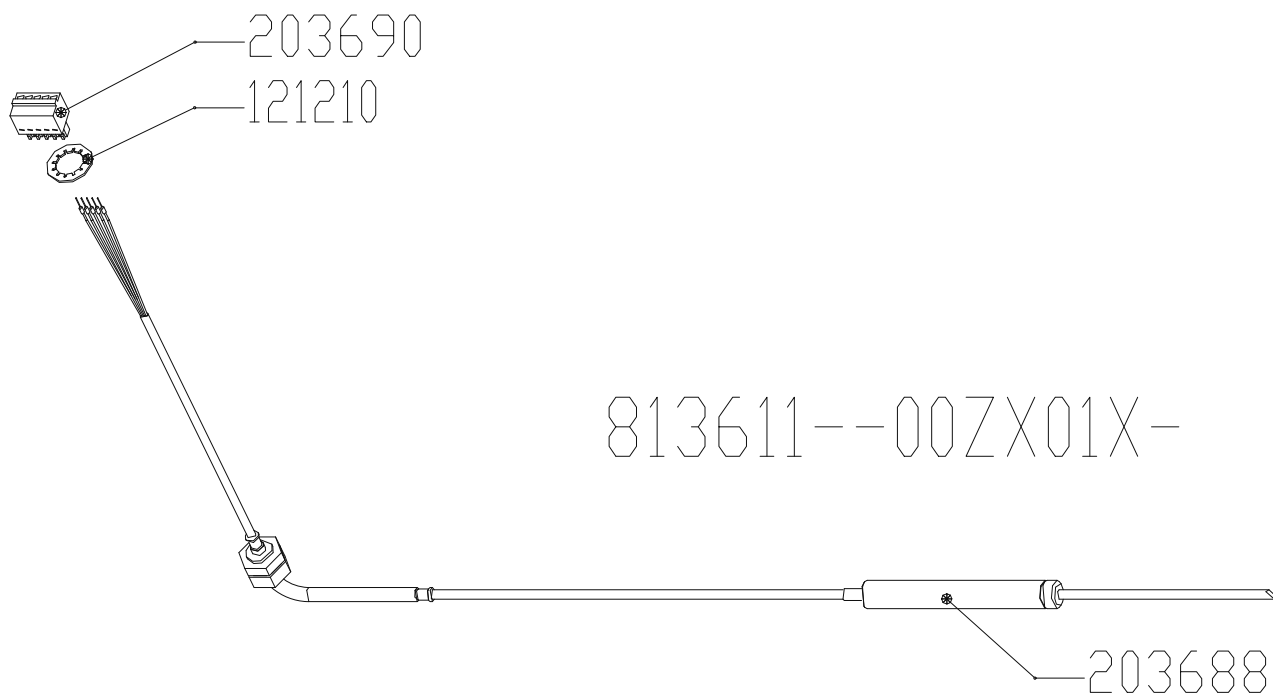

Electric assembly 3NPEAC 400V HD20.2

+7(812)987-08-81

vsezip.ru  
Gas assembly HD20.1

+7(812)987-08-81

vsezip.ru  
Gas assembly HD20.2

+7(812)987-08-81

vsezip.ru  
Core temperature probe HD20.x  
+7(812)987-08-81