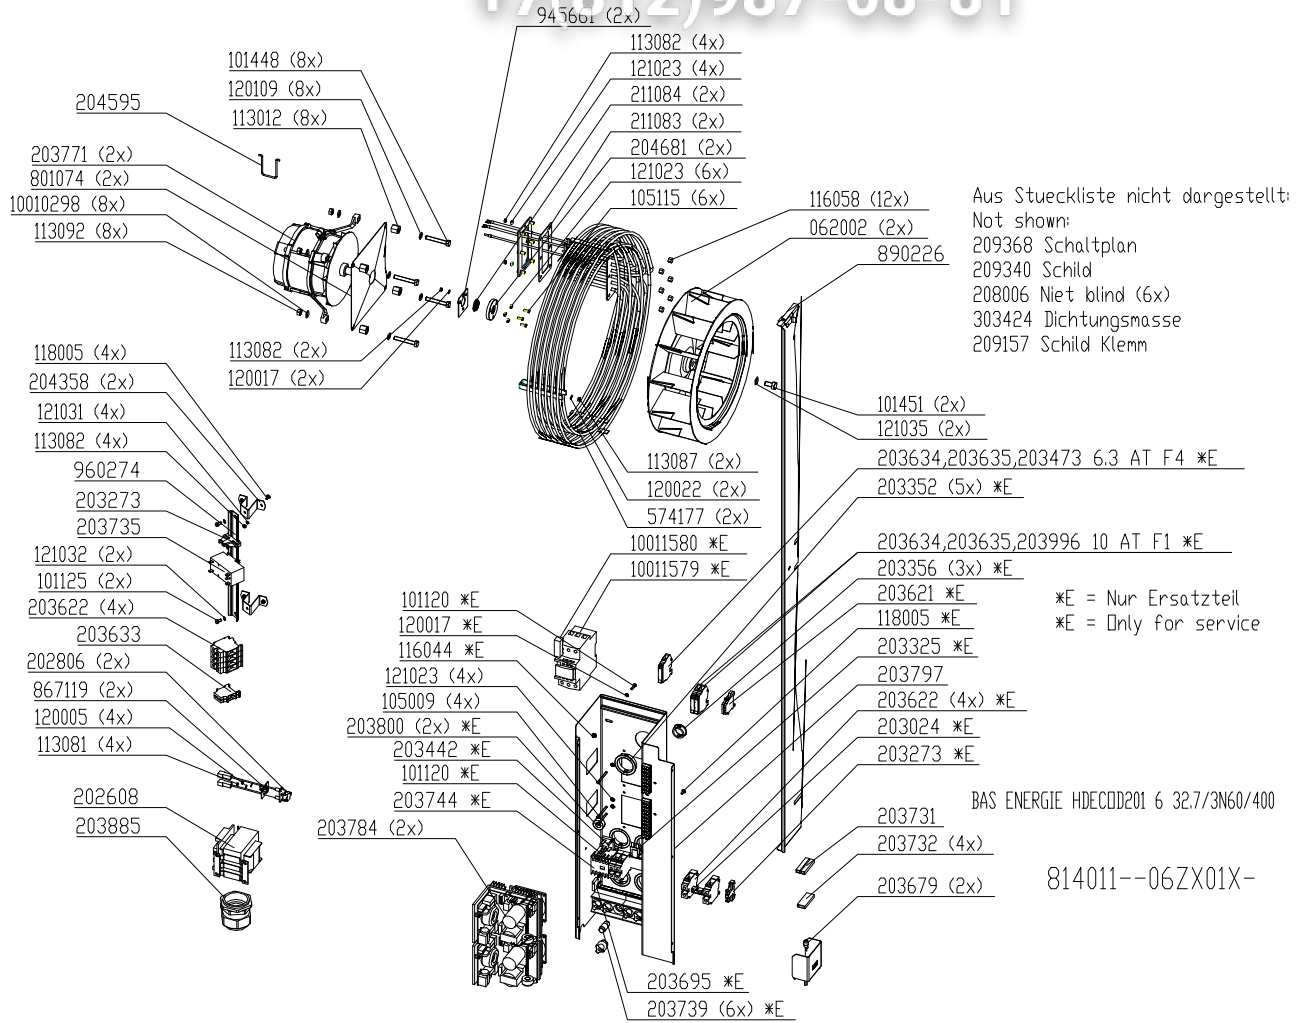

## **Exploded drawings 20.x**

**Electric & Gas**

vsezip.ru  
Front panel HD20.x Gold

+7(812)987-08-81

vsezip.ru

**Electric assembly 3NPEAC 400V HD20.1**

+7(812)987-08-81

vsezip.ru