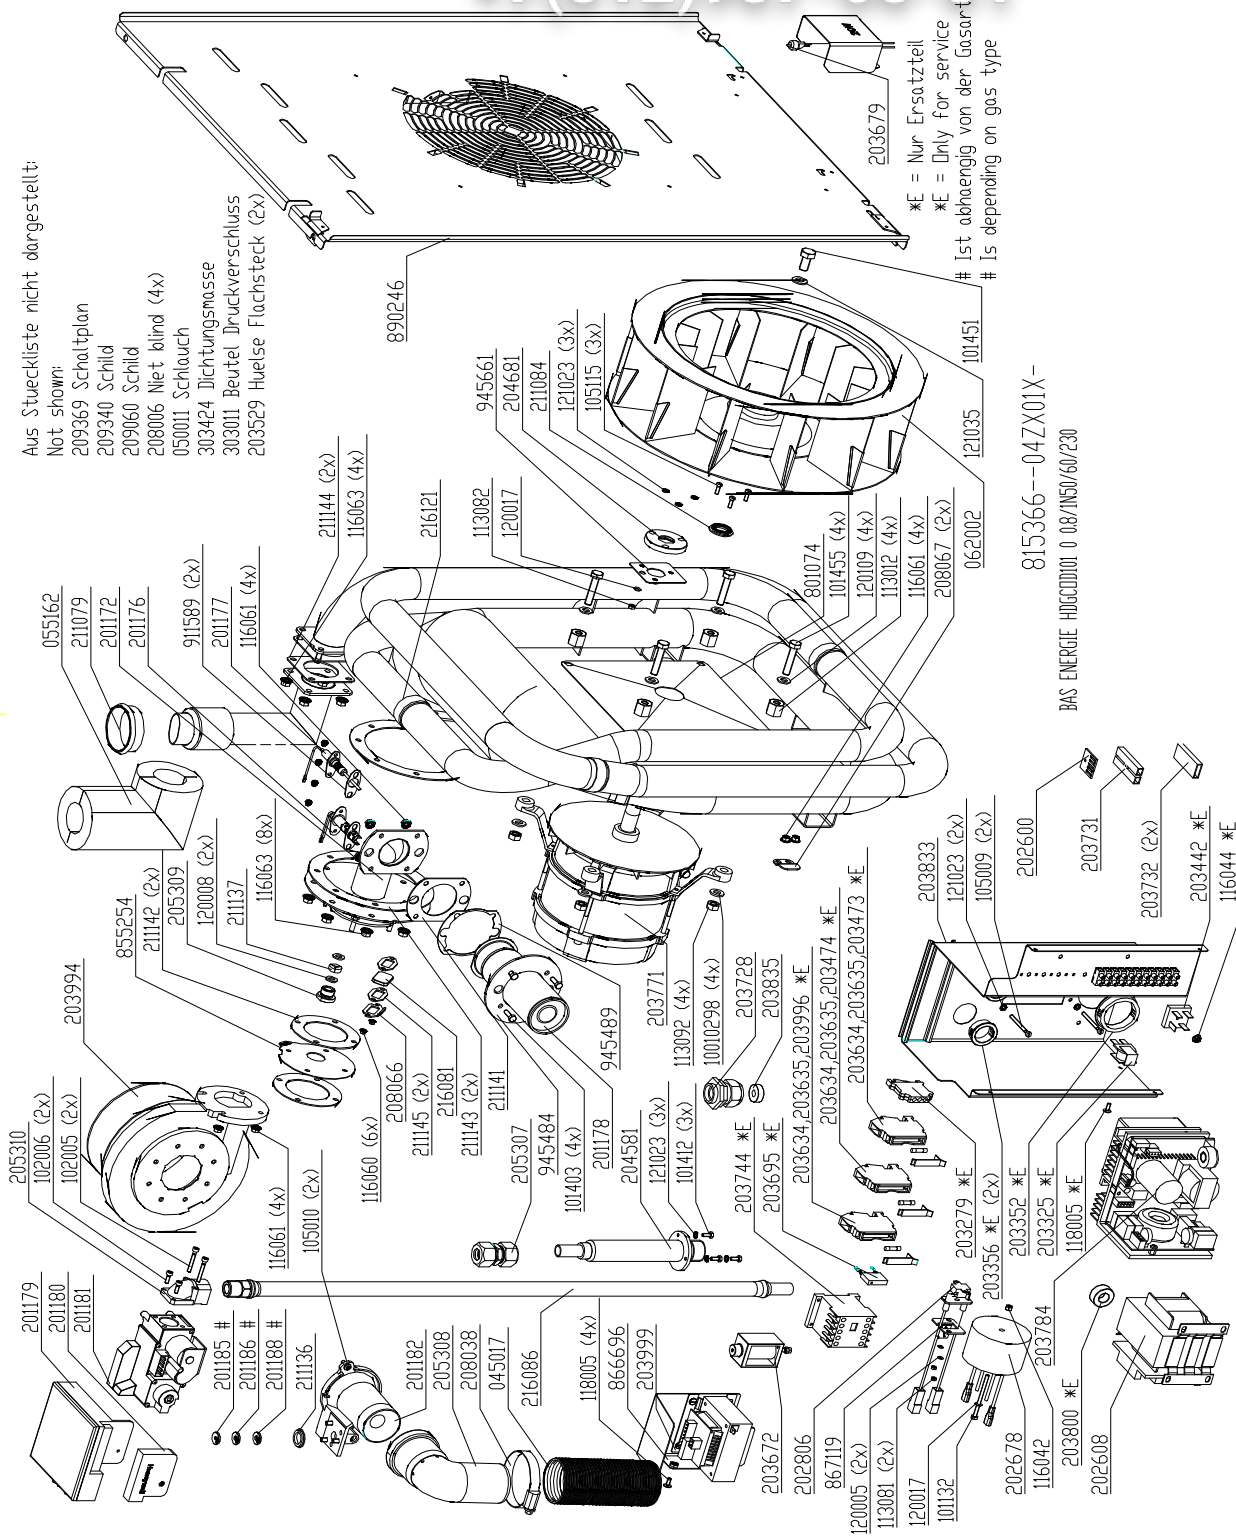

vsezip.ru  
Gas assembly HD10.1

+7(812)987-08-81

Aus Stückliste nicht dargestellt:  
Not shown:

- 209369 Schaltplan
- 209340 Schild
- 209060 Schild
- 208006 Niet klind (4x)
- 050011 Schlauch
- 303424 Dichtungsmasse
- 303011 Beutel Druckverschluss
- 203529 Hülse Flachsteck (2x)