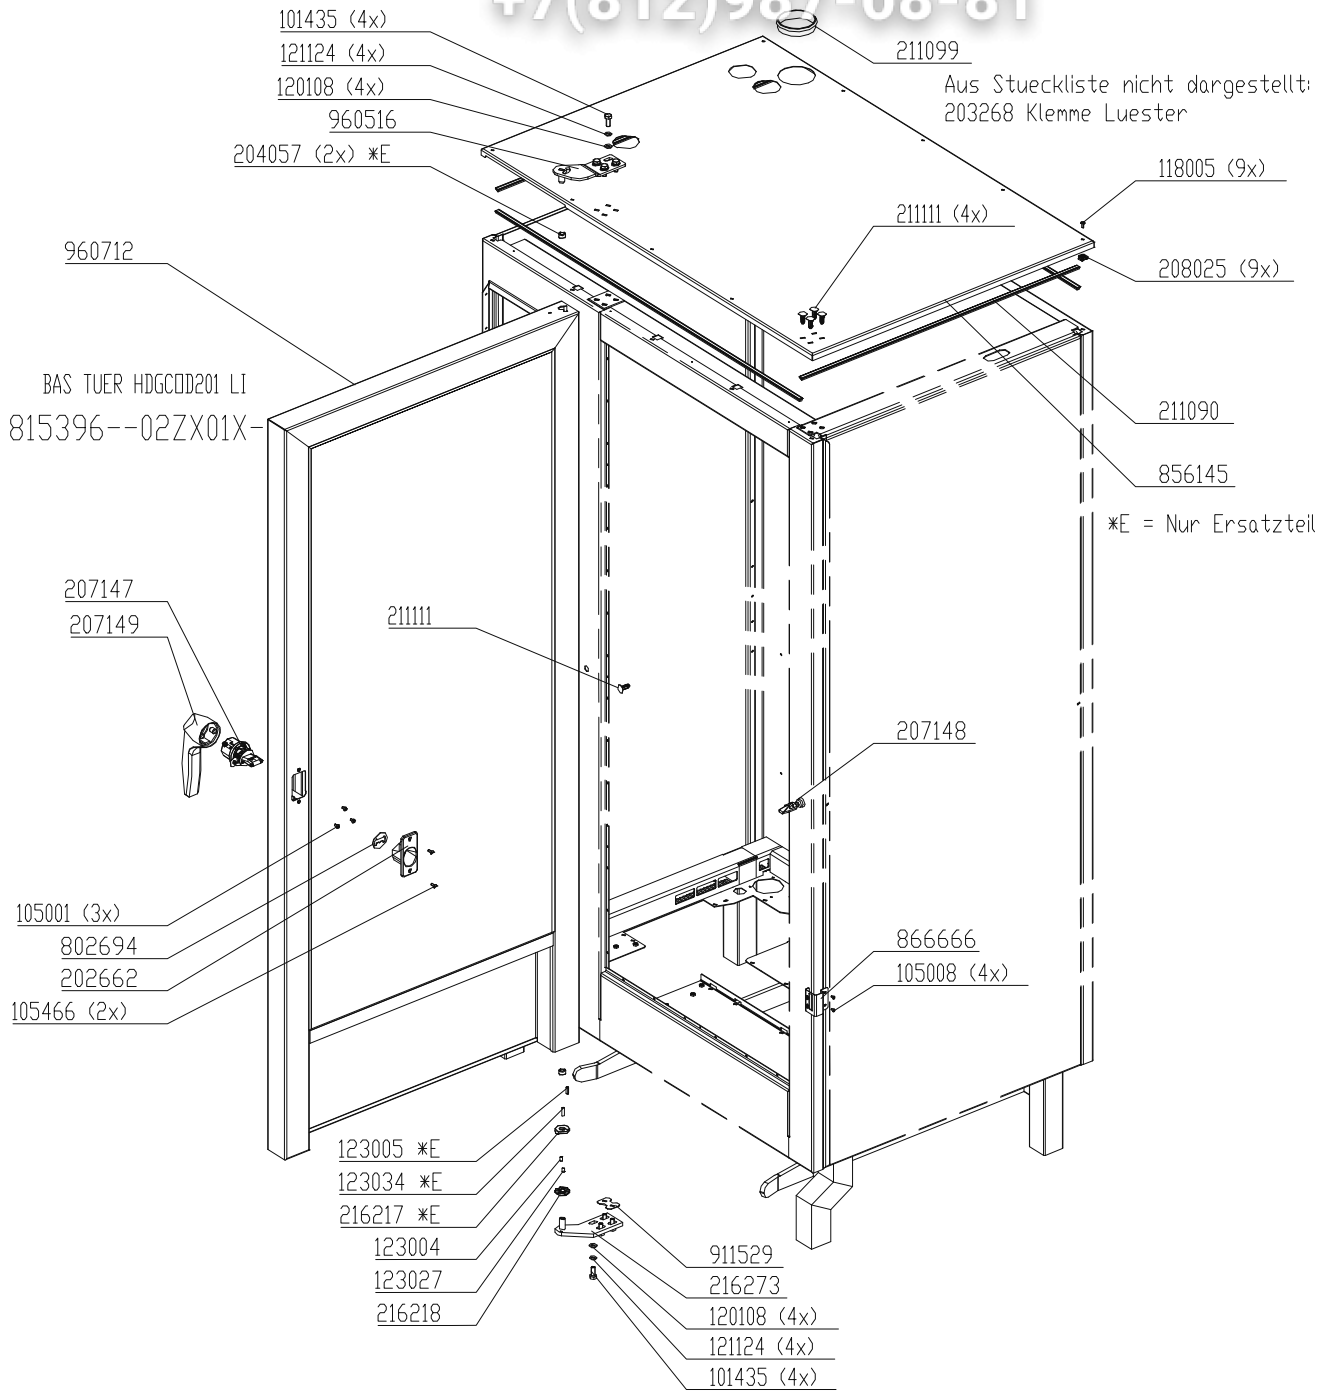

vsezip.ru  
**Chassis door area HD20.x, right hinged (Gas)**

+7(812)987-08-81

Door profile seal #211171

Chassis door area HD20.x, left hand hinged

vsezip.ru  
+7(812)987-08-81

Door profile seal #211171

---

[vsezip.ru](http://vsezip.ru)