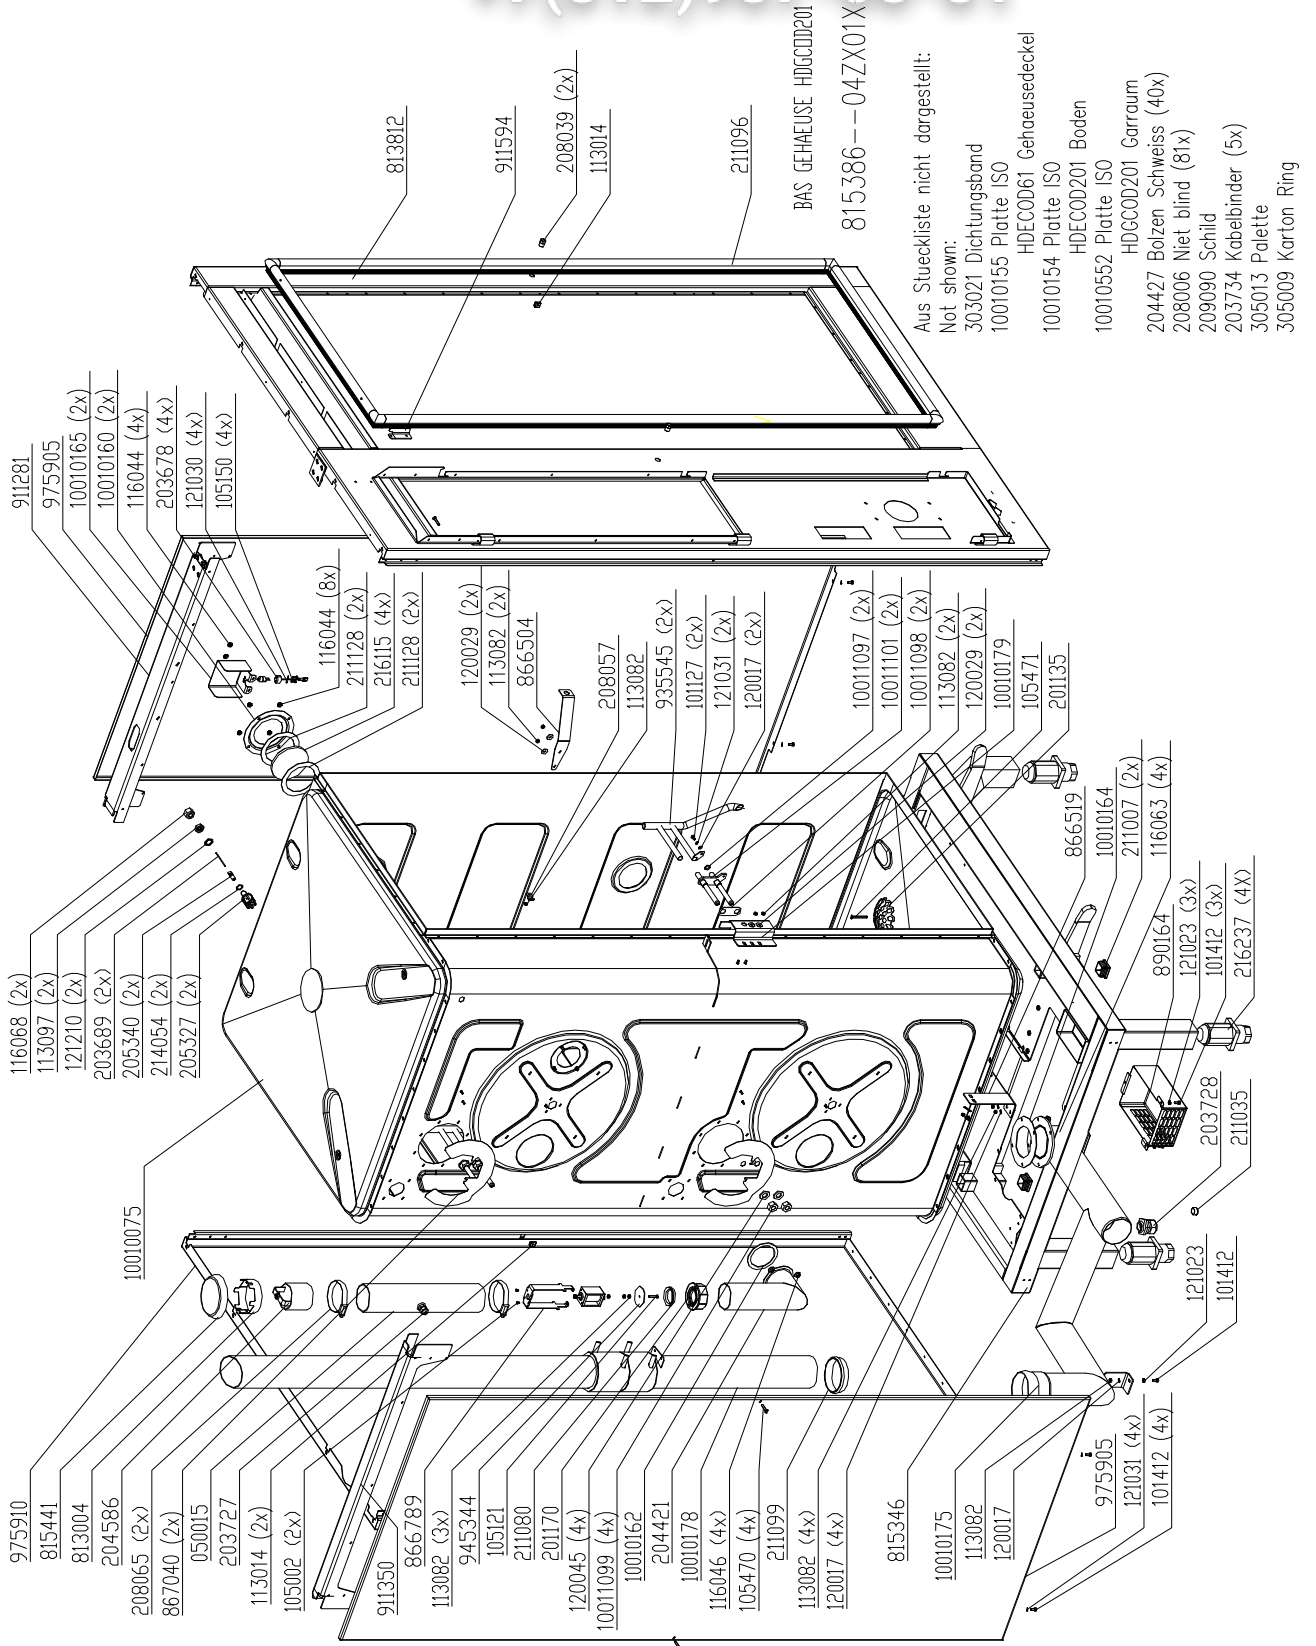

vsezip.ru
Chassis HD20.x (Gas)

+7(812)987-08-81