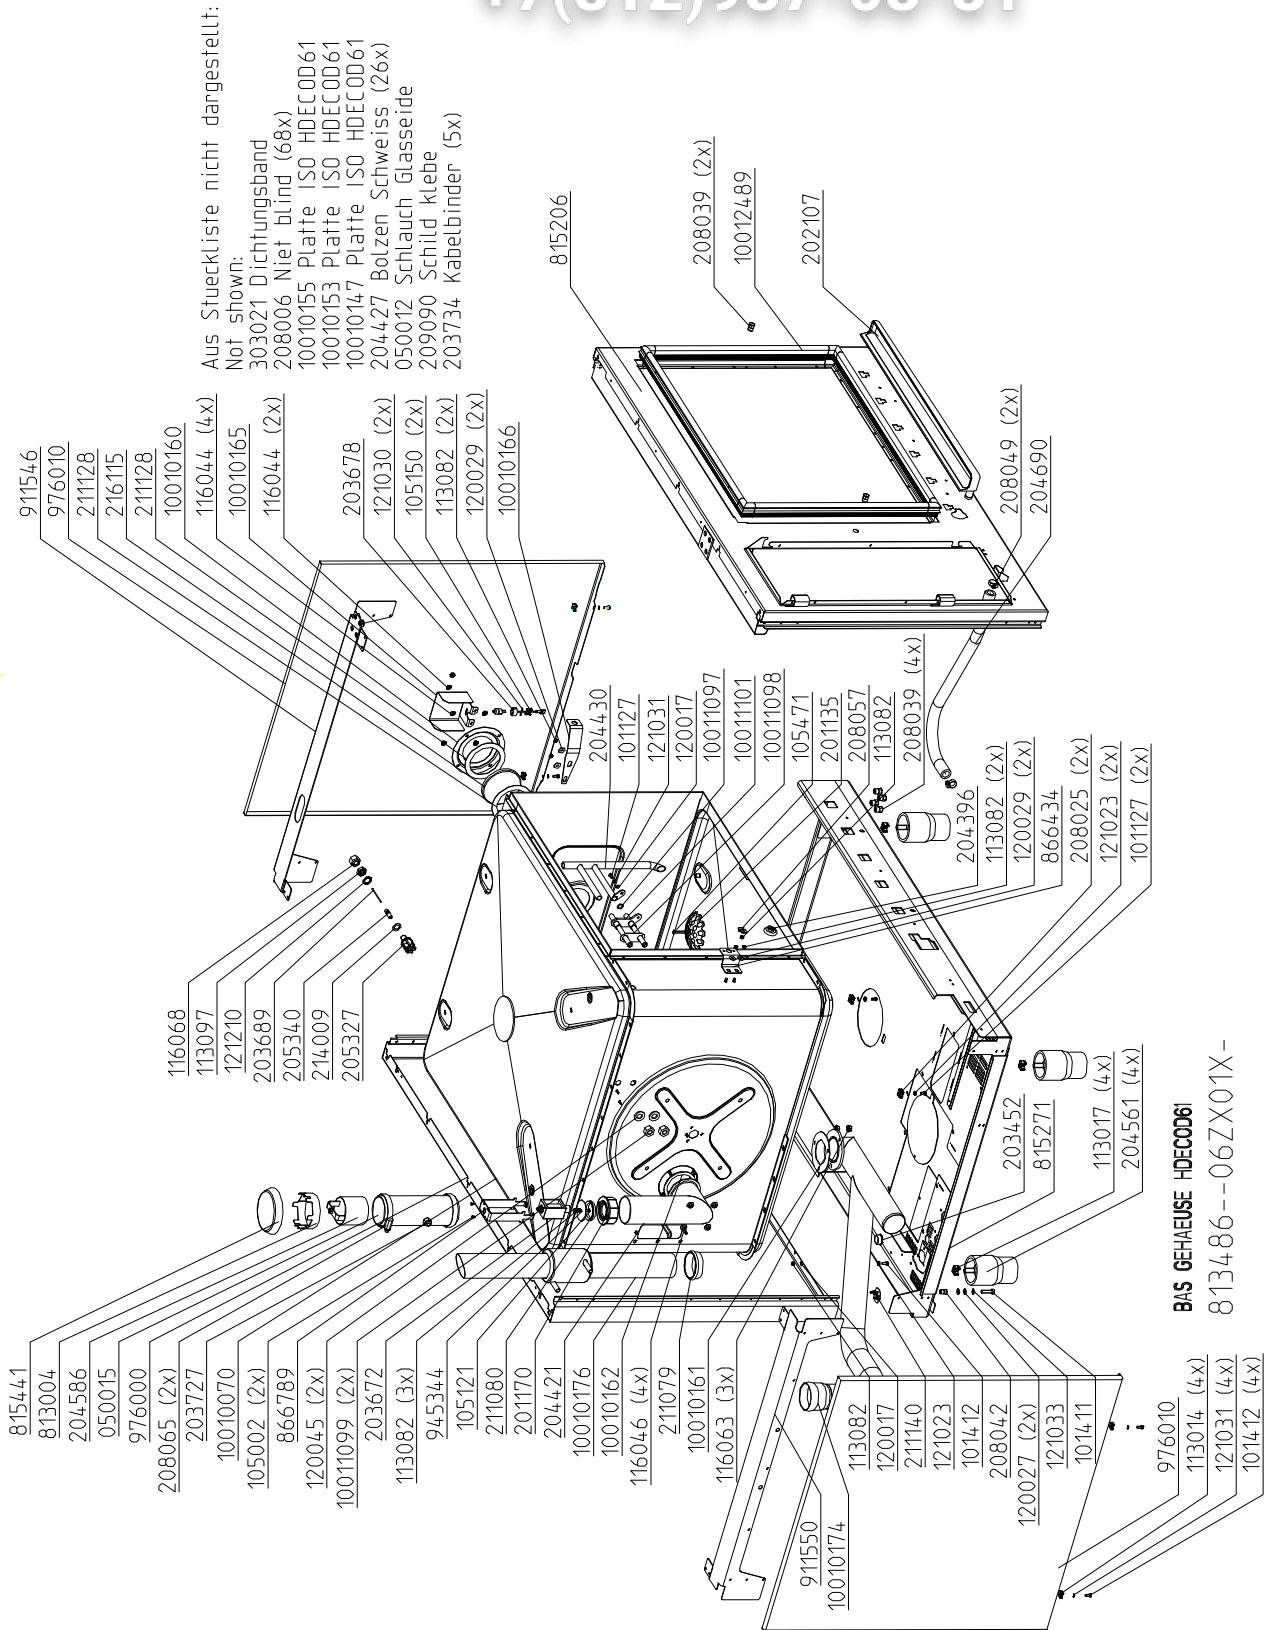

vsezip.ru
Chassis HD6.x Electric

+7(812)987-08-81