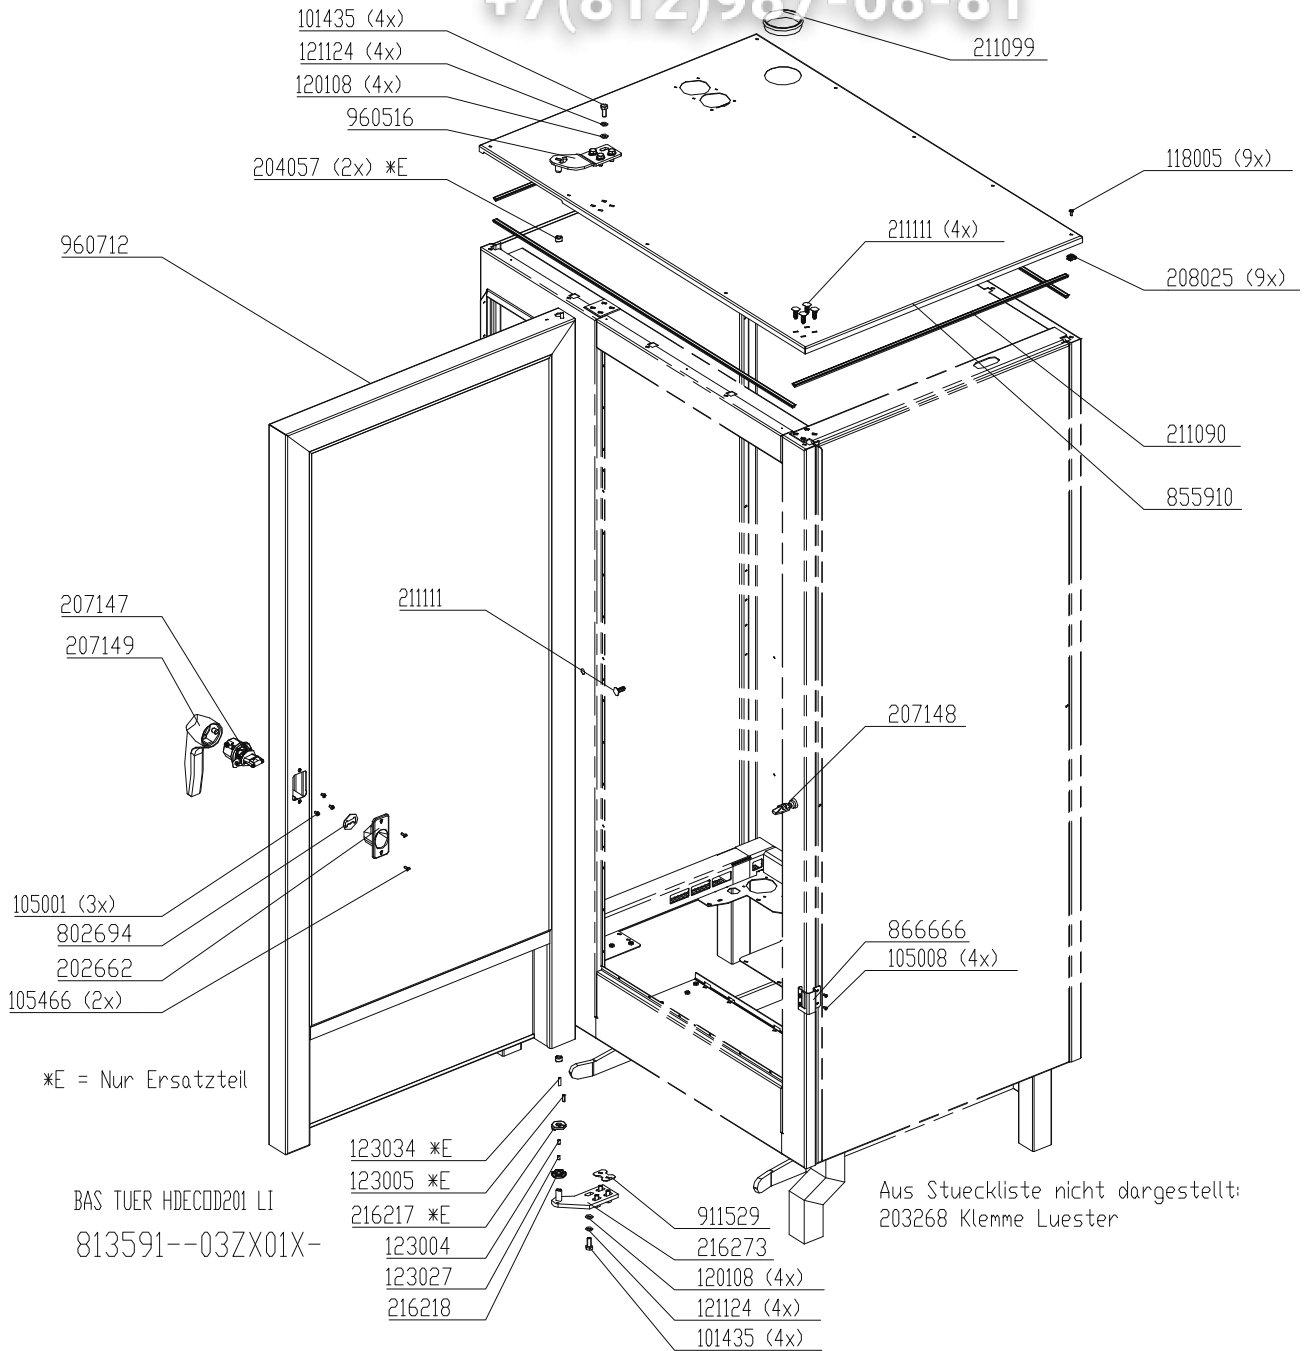

vsezip.ru

Chassis door area HD20.x, left hand hinged (Electric)

+7(812)987-08-81

Bis S/N 09021515: #211104 Profildichtung Garraumtür (mit Pactan eingeklebt)
Ab S/N 09021516: Steckbare Profildichtung #211171