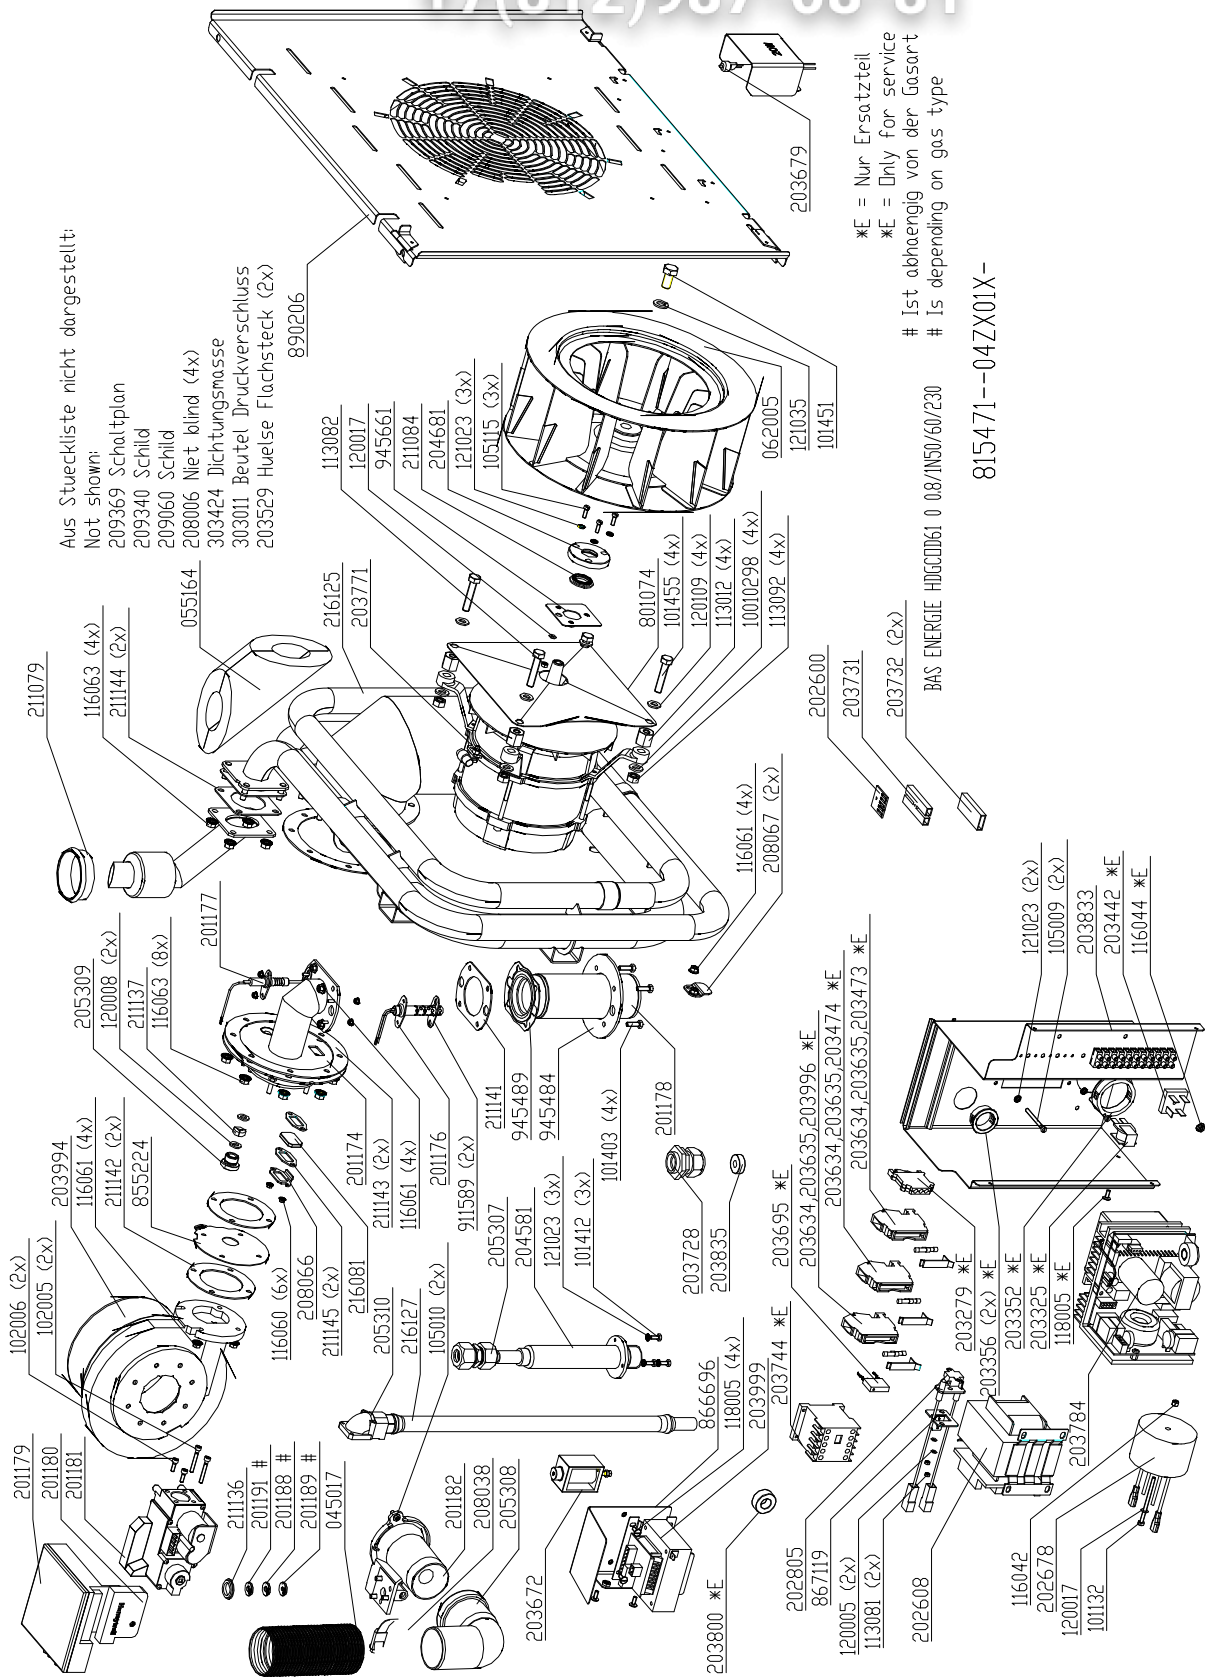

vsezip.ru
Gas assembly HD6.1

+7(812)987-08-81

815471--04ZX01X-