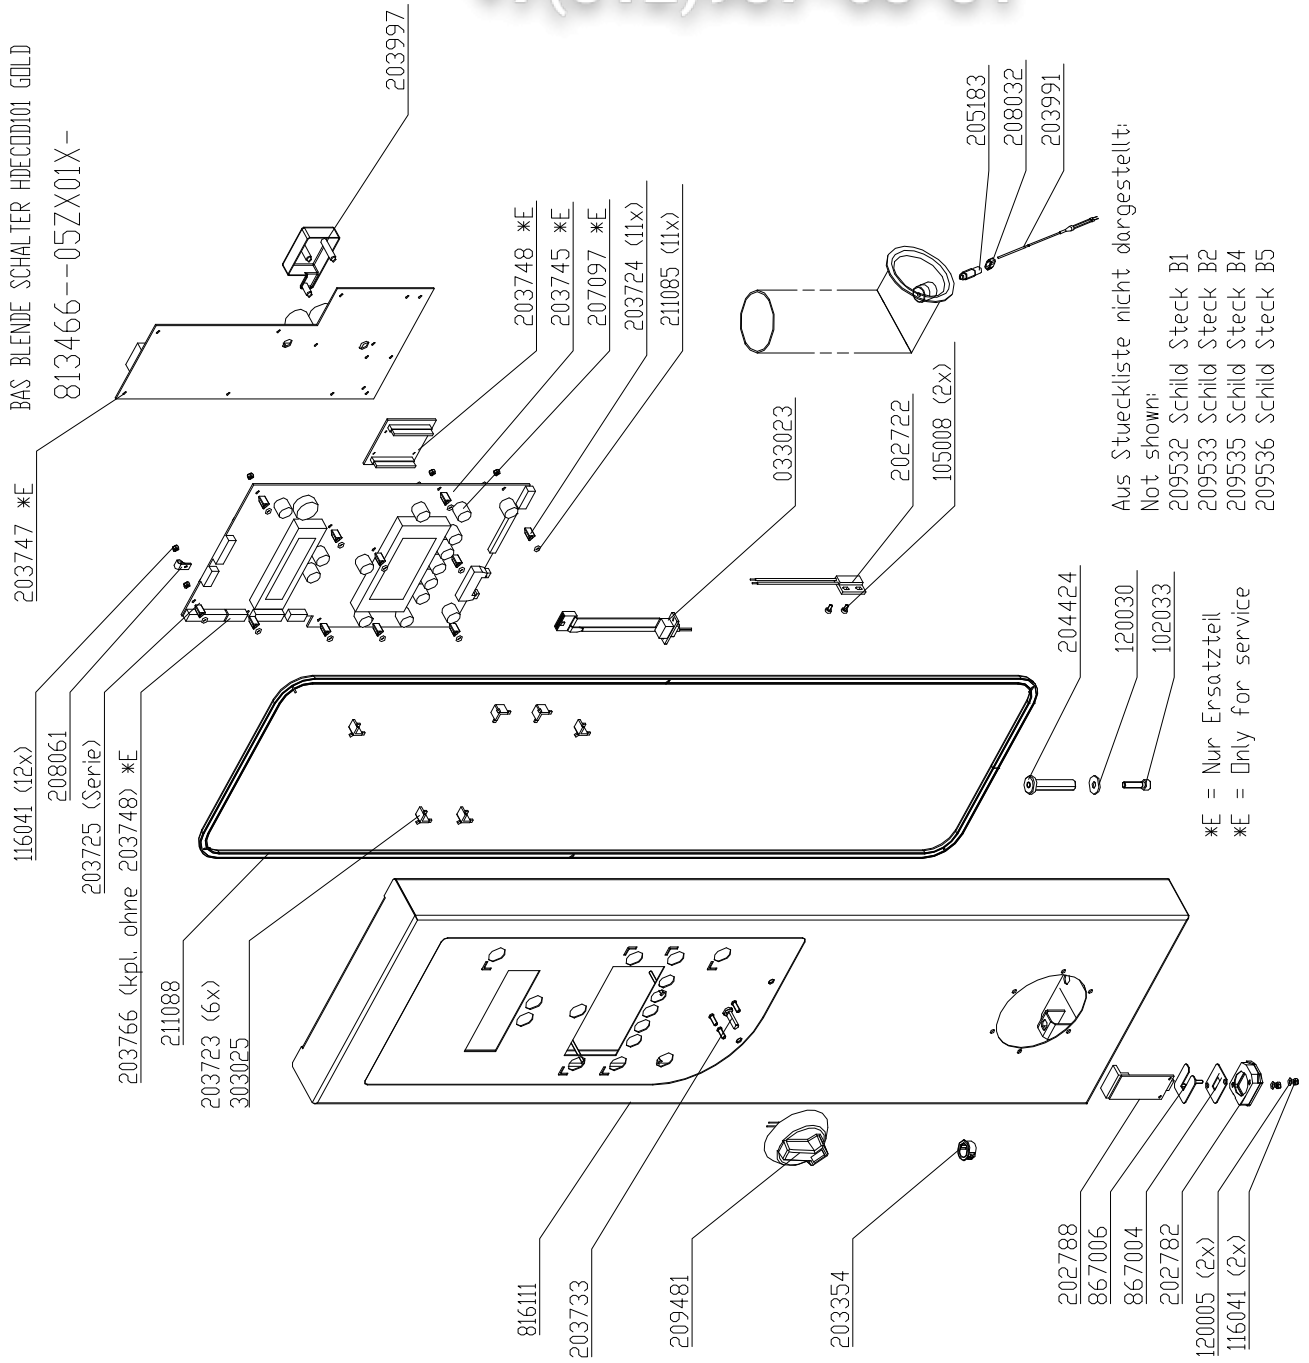

vsezip.ru
Front panel HD10.x Gold

+7(812)987-08-81

Aus Stueckliste nicht dargestellt:
Not shown:
209532 Schild Steck B1
209533 Schild Steck B2
209535 Schild Steck B4
209536 Schild Steck B5

*E = Nur Ersatzteil
*E = Only for service