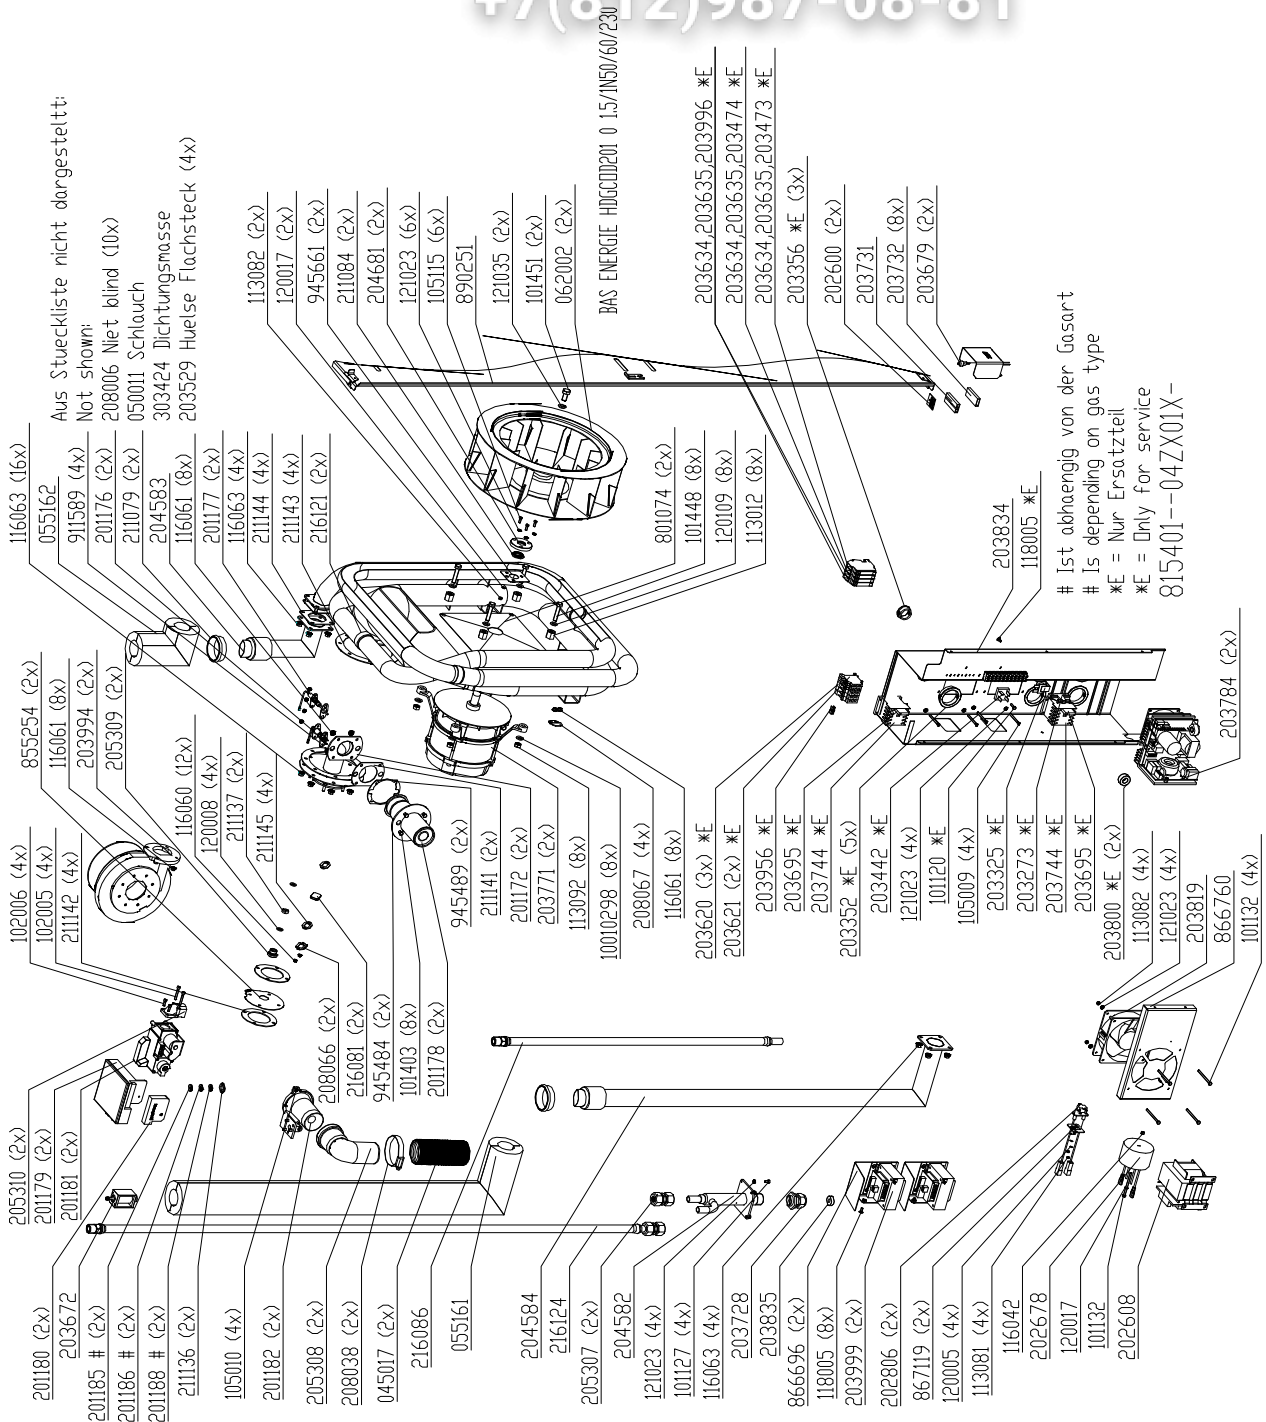

vsezip.ru
Gas assembly HD20.1

+7(812)987-08-81