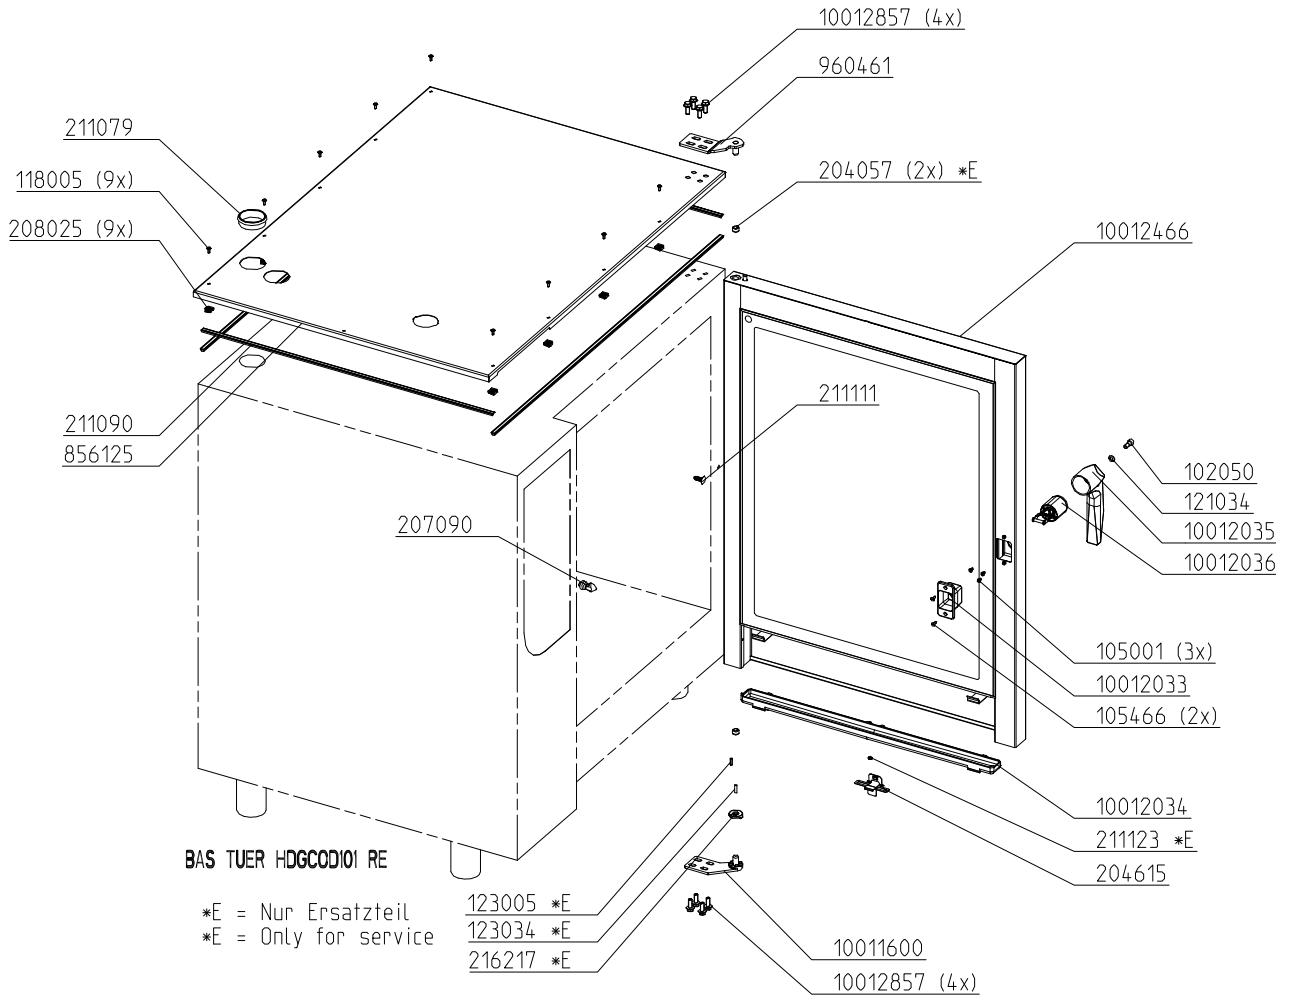

vsezip.ru

Chassis door area HD10.x, right hinged (Gas)

+7(812)987-08-81