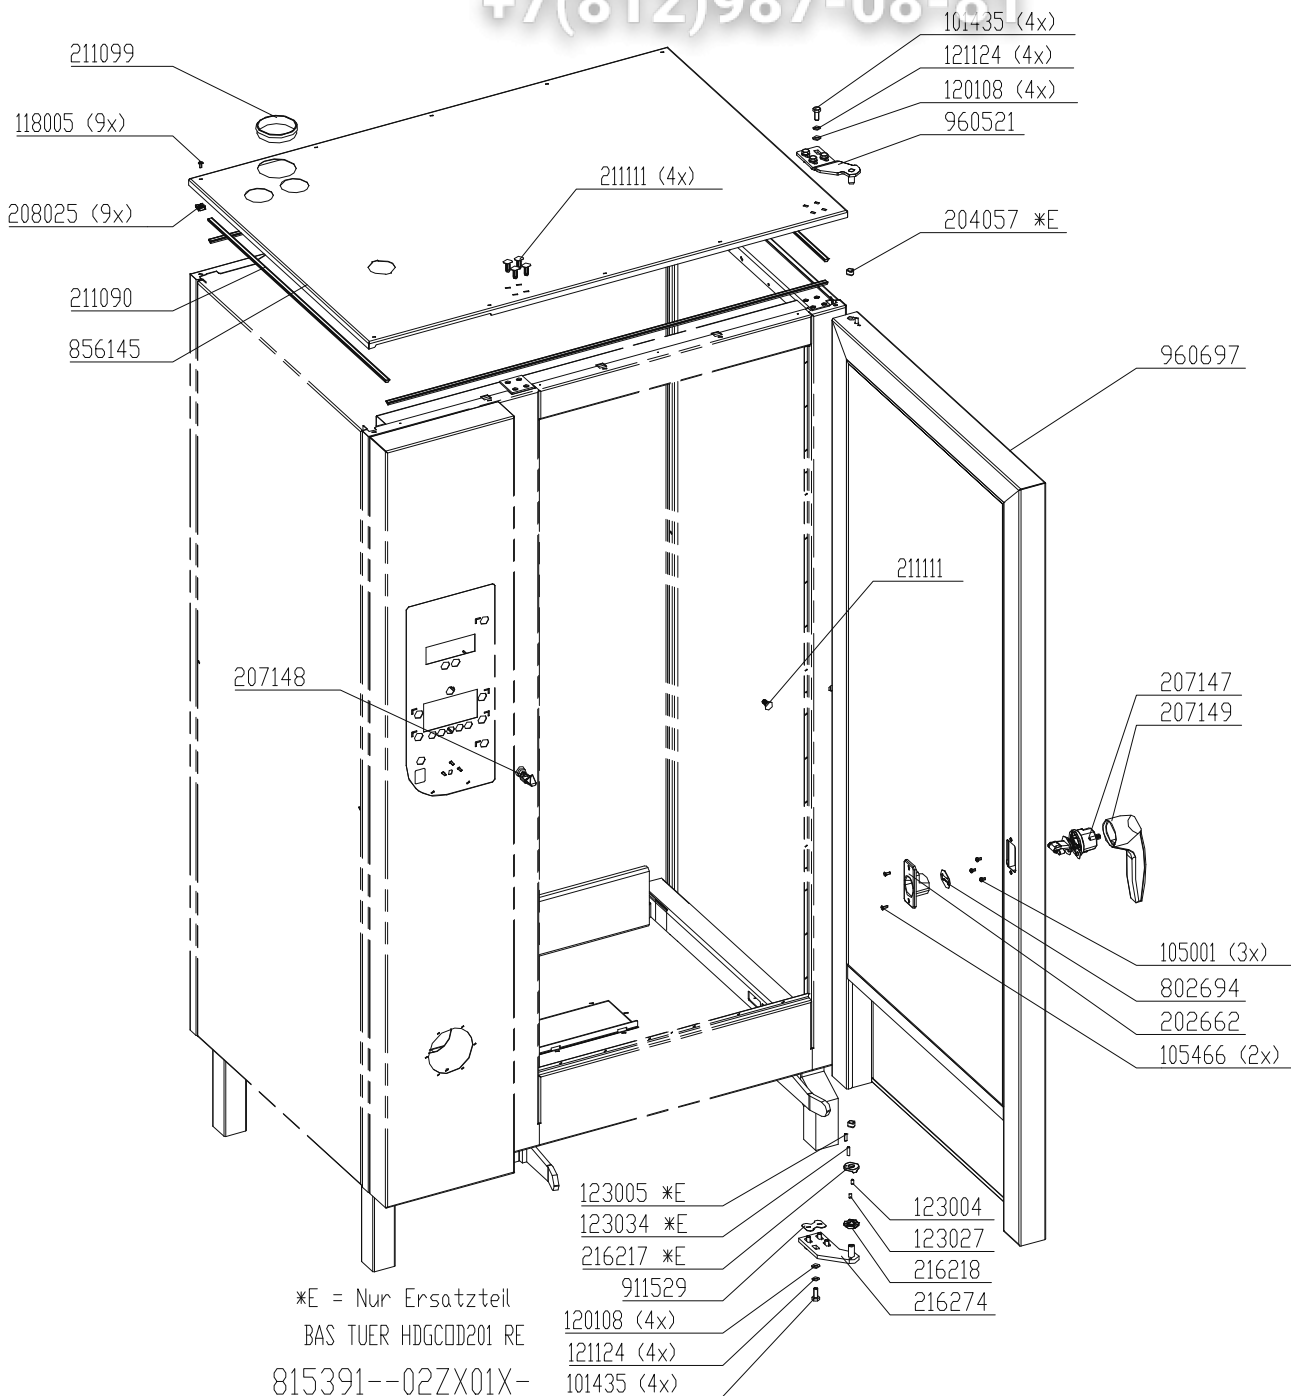

vsezip.ru
Chassis door area HD20.x, right hinged (Gas)

+7(812)987-08-81

Door profile seal #211171