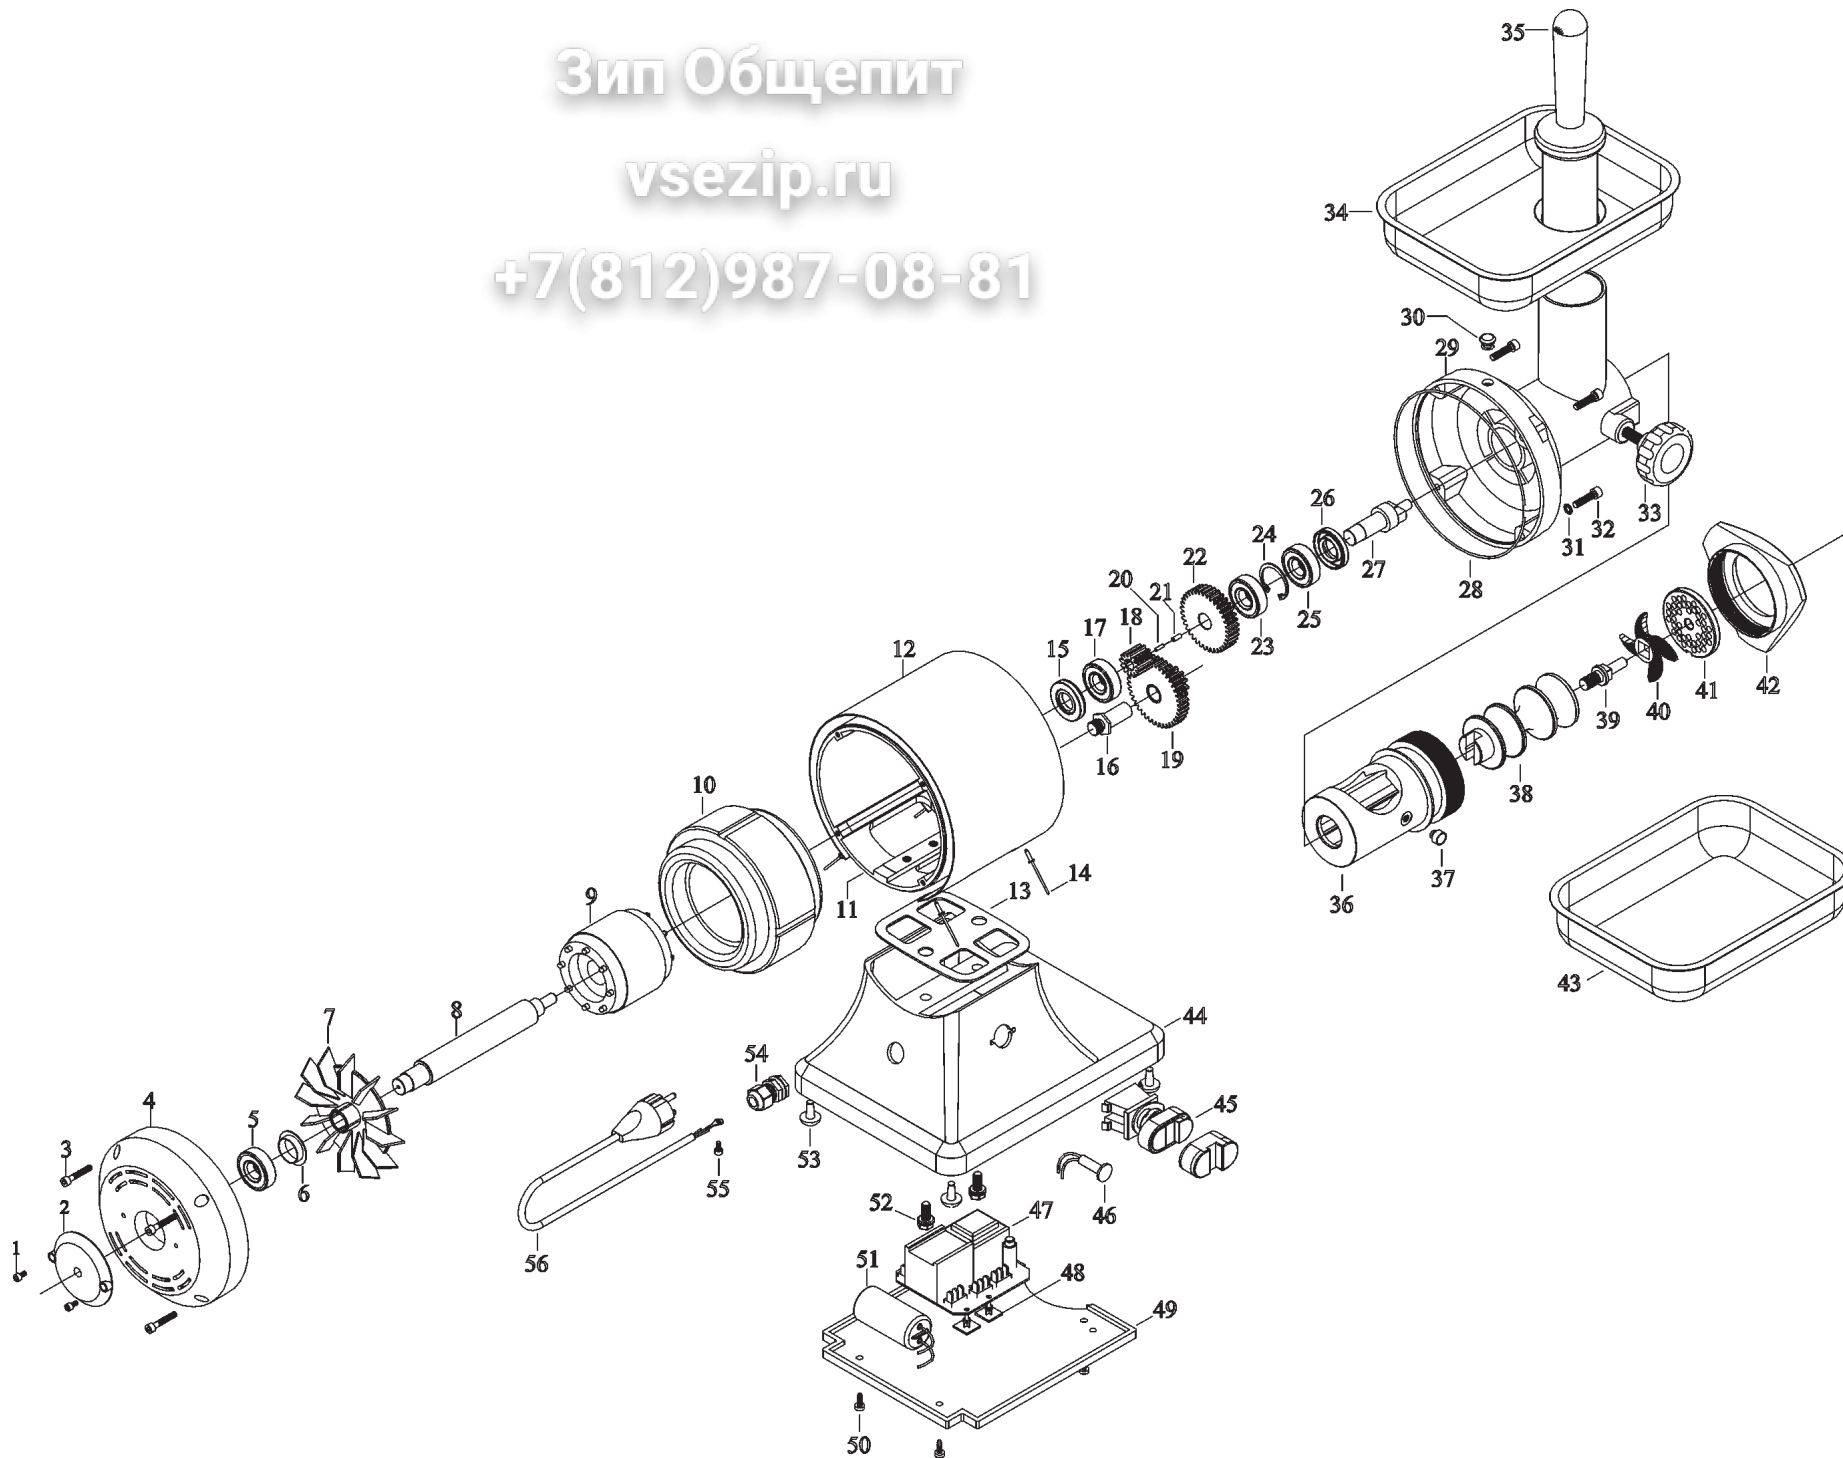

Зип Ощепит

vsezip.ru

+7(812)987-08-81

Зип Общепит

vsezip.ru

+7(812)987-08-81

Name
Zeichnung TC 12E CE TAV. UNICA

Ref.   **Produktname**   **Artikel-Nr**

02	DISCO DI CHIUSURA TC/TCG/GF	MF2002
04	CALOTTA VENTILATA GF-TC12-22E	MF2087
05	CUSCINETTO PUL. MNI 6203 ZZ	19320204
06	ANELLO FISSAGGIO GF-TC12-22E	MF2145
07	VENTOLA GF-TC12-22E	MF2146
08	ALBERO MOTORE VENT. TC12E	MF2147
09	ROTORE MN TC/TCG12E	MF2095A
09	ROTORE TF TC/TCG12E	MF2095B
10	STATORE V230/50 MN TC/TCG12E	MF2096
10	STATORE V400/50 TF TC/TCG12E	MF2097
11	CARCASSA VENT. TC/TCG12-22E	MF2148
12	FASCIA INOX TC/TCG12-22E	MF2100
13	GUARNIZIONE BASE TC12E	MF2353
15	PARAOLIO 40X25X7 TC/TCG12-22E	MF2101
16	PERNO PORTA-INGRANAGGIO TC/TCG	MF2102
17	CUSC.PUL.FLAN.GLL-PLD ING.6203 2RS	19320203
18	INGRANAGGIO ELICA TC/TCG12-22E	MF2104
19	INGRANAGGIO DOPPIO TC/TCG12-22E	MF2106
20	CHIAVETTA 3X15	MF2606
21	CHIAVETTA 4X12	MF2607
22	INGRANAGGIO GRANDE TC/TCG12-22E	MF2107