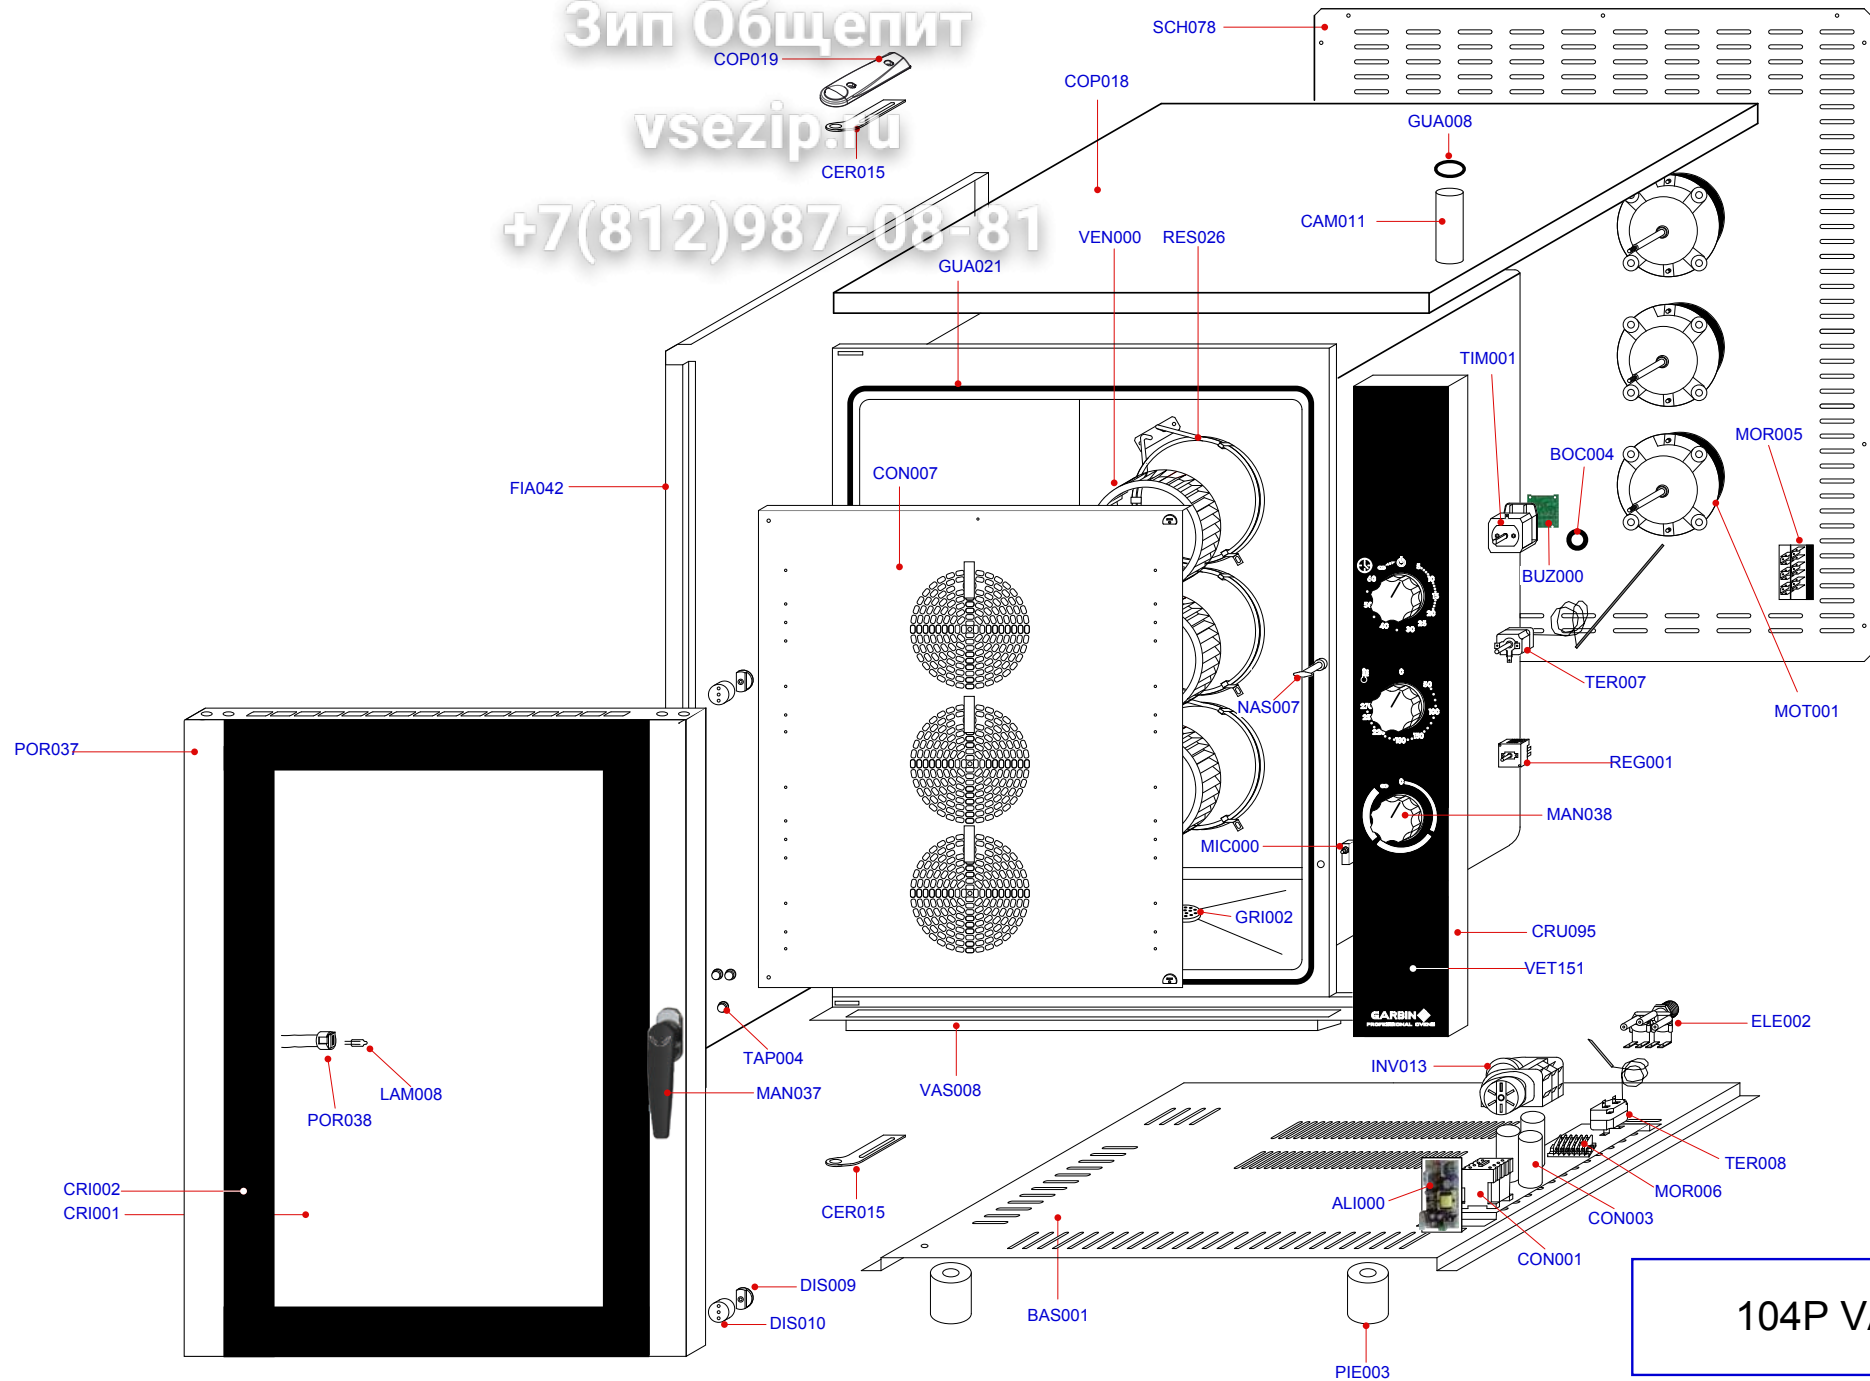

Зип Общежит

vsezip.ru

+7(812)987-08-81

104P VAP

Зип Общепит

◆ Mod. 104P VAP ◆

Cod.	Descrizione articoli ◆ Description of items ◆ Description articles ◆ Beschreibung Artikel ◆ Descripción artículos
	vsezip.ru
ALI000	ALIMENTATORE PER "BACK LIGHT" ◆ DIGITAL BOARD FOR "BACK LIGHT" ◆ ALIMENTATEUR POUR "BACK LIGHT" ◆ FÜR HINTERGRUNBLEUCHUNG STROMVERSORGUNG ◆ ALIMENTADOR PARA "BACK LIGHT"
BAS001	FONDO LAMIERA ZINCATA ◆ GALVANISED SHEET BOTTOM ◆ FOND EN TÔLE ZINGUÉE ◆ BODEN VERZINKTES BLECH LÜFTERRADSCHUTZGITTER ◆ BASE PLANCHA GALVANIZADA
BUZ000	BUZZER PER TIMER ◆ BUZZER FOR TIMER ◆ ALARME POUR MINUTEPIE ◆ BUZZER FÜR TIMER ◆ BEFFER TEMPORIZADOR
BOC004	GUARNIZIONE TEFLON ◆ TEFLON GASKET ◆ GARNITURE DE TEFLON ◆ TEFLON DICHTUNG ◆ GUARNICION EN TEFLON
CAM011	SFIATO VAPORI ◆ FUMES VENT ◆ FISSURE LES VAPEURS ◆ DUN'S LUF TOCH ◆ CÁMERA PARA VAPORES
CER015	CERNIERA ◆ HAND HINGE ◆ CHARNIÈRE ◆ SCHARNIER ◆ BISAGRA
CHI002	CHIAVISTELLO CONVOGLIATORE ◆ LOCK ◆ VERROU ◆ RIEGELBUECHSE ◆ PASADOR TRANSPORTADOR AIRE
CON001	TELERUTTORE ◆ CONTROL SWITCH ◆ TÉLÉRUPTEUR ◆ SCHÜTZ ◆ TÉLÉRUPTOR
CON003	CONDENSATORE 5 µF ◆ CAPACITOR 5 µF ◆ CONDENSATEUR 5 µF ◆ KONDENSATOR 5 µF ◆ CONDENSADOR 5 µF
CON007	CONVOGLIATORE ◆ WOVEN WIRE ◆ CONVOYER ◆ FORDERER ◆ TRANSPORTADOR AIRE
COP018	COPERCHIO ◆ COVER ◆ COUVERCLE ◆ DECKEL ◆ TAPA
COP019	COPERCHIO CERNIERA ◆ HINGE COVER ◆ COUVERTURE CHARNIÈRE ◆ DECKEL SCHARNIER ◆ TAPA BISAGRA
CRI001	CRISTALLO INTERNO ◆ INTERNAL ◆ VITRE INTERNE ◆ INNENSCHIEBE ◆ CRISTAL INTERNO
CRI002	CRISTALLO ESTERNO ◆ EXTERNAL GLASS ◆ VITRE EXTERNE ◆ AÜßENSCHIEBE ◆ ESTERNO
CRU095	CRUSCOTTO ◆ INSTRUMENT PANEL ◆ BANDEAU DE COMMANDES ◆ BEDIENBLLENDE ◆ PANEL DE MANDOS
DIS009	DISCO SERRAGGIO VETRO INTERNO ◆ CLOSURE FOR INTERNAL GLASS ◆ FERMETURE POUR VERRE INTÉRIEUR ◆ INNERE GLASSSCHEIBE KLEMM ◆ DISCO FIJACIÓN CRISTAL INTERNO
DIS010	DISCO FERMAVETRO VETRO INTERNO ◆ STAND FOR INTERNAL GLASS ◆ FERMETURE POUR VERRE INTÉRIEUR ◆ INNERE GLASSSCHEIBE KLEMM ◆ DISCO SUJECIÓN CRISTAL INTERNO
ELE002	ELETTROVALVOLA 3 VIE ◆ SOLENOID VALVE - 3-WAYS ◆ ELECTROVANNE 3 VOIES ◆ MAGNETVENTIL - 3-WEGE ◆ ELECTROVÁLVULA 3 VÍAS
FAI042	FIANCO ◆ SIDE ◆ CÔTÉ ◆ SEITE ◆ LATERAL
GRI002	GRIGLIETTA SCARICO ◆ DRAIN PIPE COVER ◆ COUVERTURE DE CANALISATION TUYAU ◆ TROPFSCHALE DRAIN ◆ REJILLA DE DESCARGA
GUA008	GUARNIZIONE CAMINO ◆ CHIMNEY GASKET ◆ JOINT CHEMINÉE ◆ SCHORNSTEINDICHTUNG ◆ GUARNICIÓN CHIMENEA
GUA021	GUARNIZIONE PORTA ◆ DOOR RUBBR GASKET ◆ JOINT PORTE INTERNE ◆ DICHTUNG INNENTÜR ◆ BURLETE PUERTA
INV013	TEMPORIZZATORE ◆ TIMER ◆ TEMPORISATEUR ◆ ZEITSCHALTUHR ◆ TEMPORIZADOR
LAM008	LAMPADINA ◆ LAMP ◆ LAMPE ◆ LAMPE ◆ LÁMPARA
MAN037	MANIGLIA ◆ HANDLE ◆ MANETTE ◆ GRIFF ◆ MANECILLA
MAN038	MANOPOLA ◆ KNOB ◆ POIGNEE ◆ DREHKNOPF ◆ POMO
MIC000	MICROINTERRUPTORE PORTA ◆ DOOR MICRO-SWITCH ◆ MINIRUPTEUR PORTE ◆ MIKROSCHALTER TÜR ◆ MICROINTERRUPTOR PUERTA
MOR005	MORSETTIERA ALIMENTAZIONE ◆ SUPPLY TERMINAL BOARD ◆ BORNE ALIMENTATION ◆ VERSORGUNGSKLEMMENLEISTE ◆ BORNERA DE ALIMENTACIÓN
MOR006	MORSETTIERA DI DERIVAZIONE ◆ BRANCH TERMINAL BOARD ◆ BORNE DE DÉRIVATION ◆ ABZWEIGUNGSKLEMMENLEISTE ◆ BORNERA DE DERIVACIÓN
MOT001	MOTORE ◆ MOTOR ◆ MOTEUR ◆ MOTOR ◆ MOTOR
NAS007	NASELLO ◆ NIB ◆ MENTONNET ◆ NASE ◆ PUNTA
PIE003	PIEDINO ◆ FOOT ◆ PIED ◆ FUSS ◆ PIE
POR037	PORTA ◆ DOOR ◆ PORTE ◆ TÜR ◆ PUERTA
POR038	PORTALAMPADA ◆ LAMPHOLDER ◆ PORTE-LAMPE ◆ LAMPENFASSUNG ◆ PORTALÁMPARAS
RES026	RESISTENZA CIRCOLARE 4500W V230 ◆ HEATING ELEMENT 4500W V230 ◆ RÉSISTANCE 4500W V230 ◆ WIDERSTAND 4500W V230 ◆ RESISTENCIA 4500W V230
SCH078	SCHIENA ◆ REAR PANEL ◆ DOS ◆ RÜCKENTEIL ◆ TRASERA
TAP004	TAPPO ◆ CAP ◆ BOUCHON ◆ VERSCHLUSS ◆ TAPÓN
TER007	TERMOSTATO 0-290 °C ◆ THERMOSTAT 0-290 °C ◆ THERMOSTAT 0-290 °C ◆ THERMOSTAT 0-290 °C ◆ TERMOSTATO 0-290 °C
TER008	TERMOSTATO SICUREZZA ◆ SAFETY THERMOSTAT ◆ THERMOSTAT DE SÉCURITÉ ◆ SICHERHEITSTHERMOSTAT ◆ TERMOSTATO DE SEGURIDAD
TIM000	TEMPORIZZATORE 60' ◆ TIMER 60' ◆ TEMPORISATEUR 60' ◆ ZEITSCHALTUHR 60' ◆ TEMPORIZADOR 60'
VAS008	VASCHETTA ◆ BOWL ◆ BOL ◆ SCHALE ◆ VASIJA
VEN000	VENTOLA ◆ FAN ◆ VENTILATEUR ◆ LÜFTERRAD ◆ VENTILADOR
VET151	VETRO CRUSCOTTO ◆ GLASS FOR CONTROL PANEL ◆ VERRE DE TABLEAU ◆ GLASSSCHEIBE ◆ CRISTAL PANEL