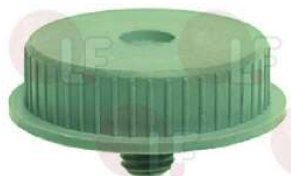

KROMO 10365

KROMO 10377

KROMO
Знак общепит

Suitable for:

3501201 OPEN PINSE JET

for Dishwasher (DIHR) GS35 - GS37 - GS40 TEKNO4CF
for Dishwasher (KROMO) K35 - K37 - K40
for Glasswasher/Cupwasher (DIHR) C40LS - DERBYCF DERBYLS - STARCF - TURBOCF - TURBOLS