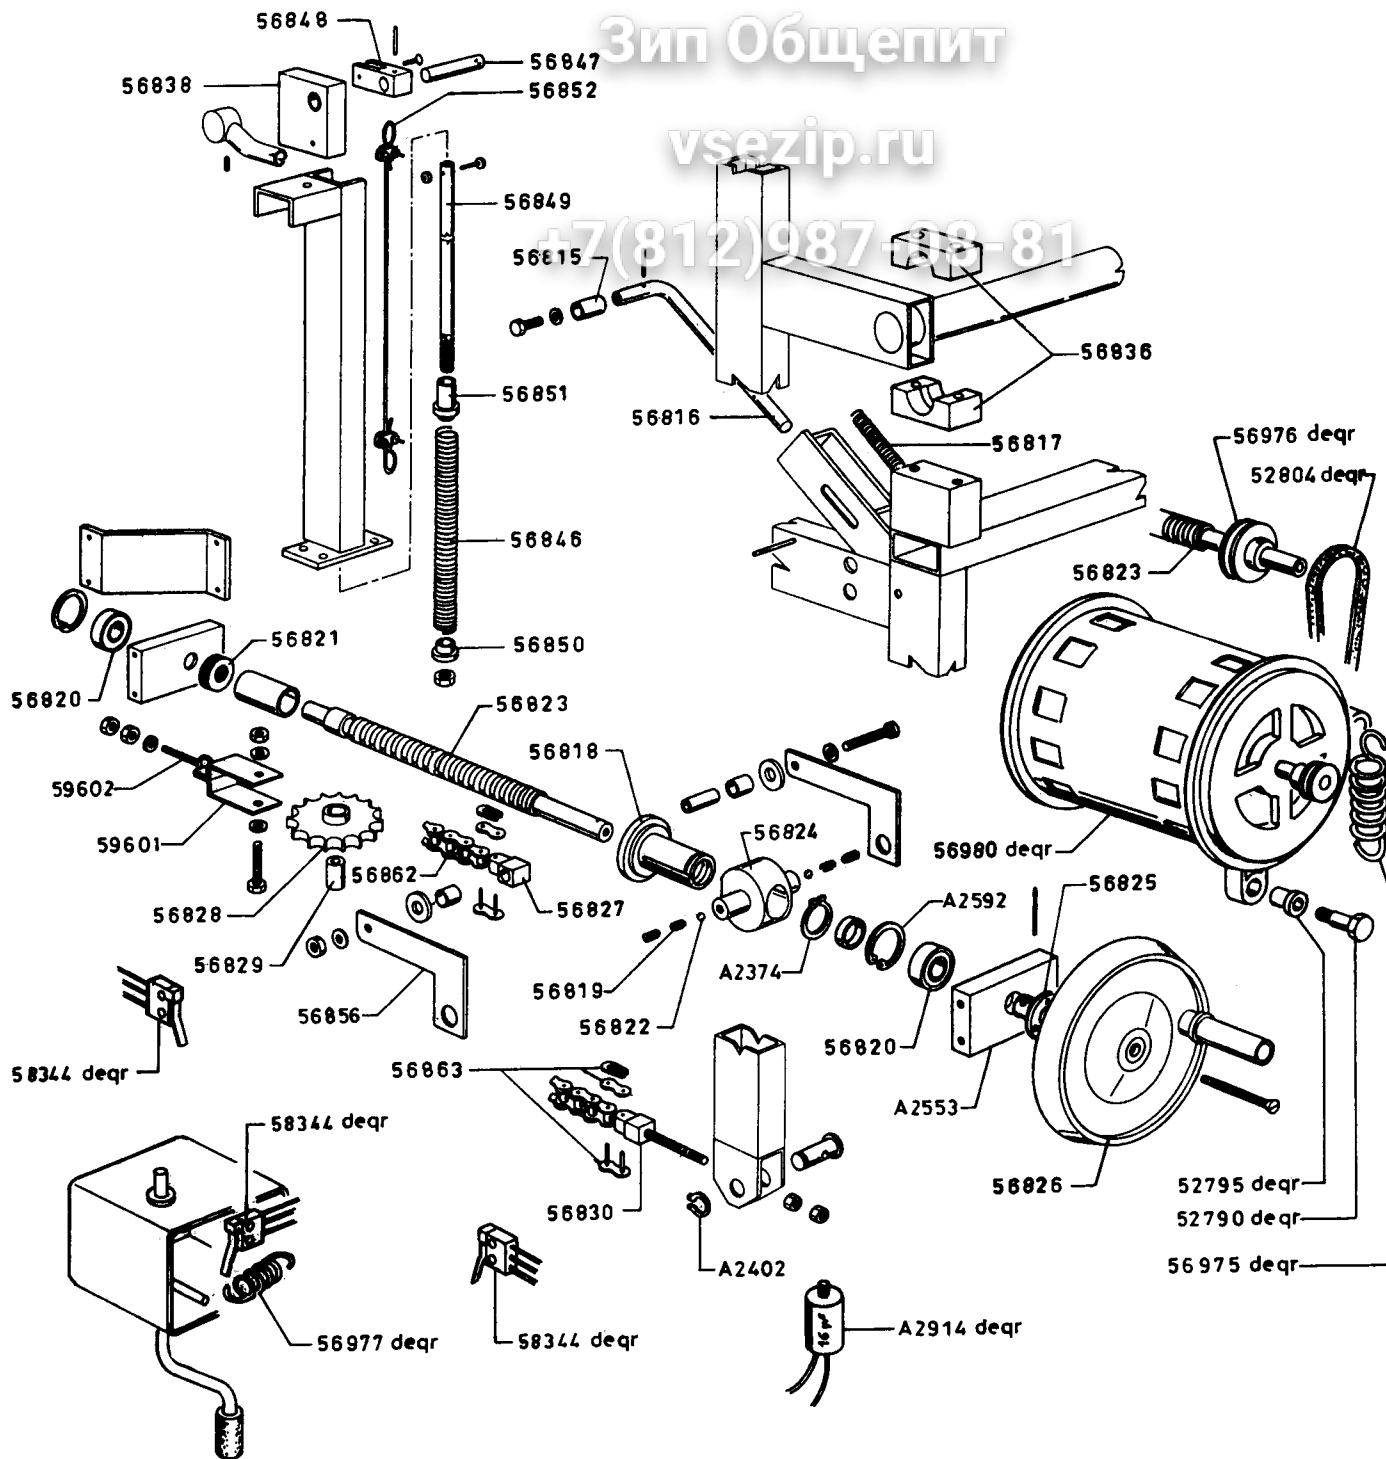

Revised 96-01

Pag. 1/3

2-01802

OMNIA SERVICE srl

Via Cesare Battisti, 12 - 31015 Conegliano (TV) - Italy

© RIPRODUZIONE, ANCHE PARZIALE, VIETATA

TCR 2452 2-01802 1/3 1/2

"700" BRASIERA ELETTRICA ELECTRIC BRATT-PAN										RIF. REF.	Da matricola from serial Nº
Z	a	b	c	d	e	f	g	h	l	1	91 09 02 420.....
	161 605 MBR/E701	161 618 MBR/E706	161 606 MBR/E706UK	161 602 MBR/E711	161 617 MBR/E 716						
P	m	n	p	q	r	s	t	u	v		
	171 755 RBR/E 701	171 768 RBR/E 706	171 756 RBR/E706UK	171 752 RBR/E711	171 767 RBR/E 716						

Зип Общепит

vsezip.ru

+7(812)98758-81

"700" BRASIERA ELETTRICA ELECTRIC BRATT - PAN										RIF. REF	Da matricola from serial No
Z	a	b	c	d	e	f	g	h	l		91 09 02
	161 605 MBR/E701	161 618 MBR/E706	161 606 MBR/E706UK	161 602 MBR/E711	161 617 MBR/E 716						
P	m	n	p	q	r	s	t	u	v		
	171 755 PBR/E701	171 768 RBR/E706	171 756 PBR/E706UK	171 752 RBR/E711	171 767 PBR/E716						

Revised 96-01

Pag. 3

2-01802

OMNIA SERVICE srl

Via Cesare Battisti, 12 - 31015 Conegliano (TV) - Italy

° RIPRODUZIONE, ANCHE PARZIALE, VIETATA

TCR 2453 2-01802 3 /