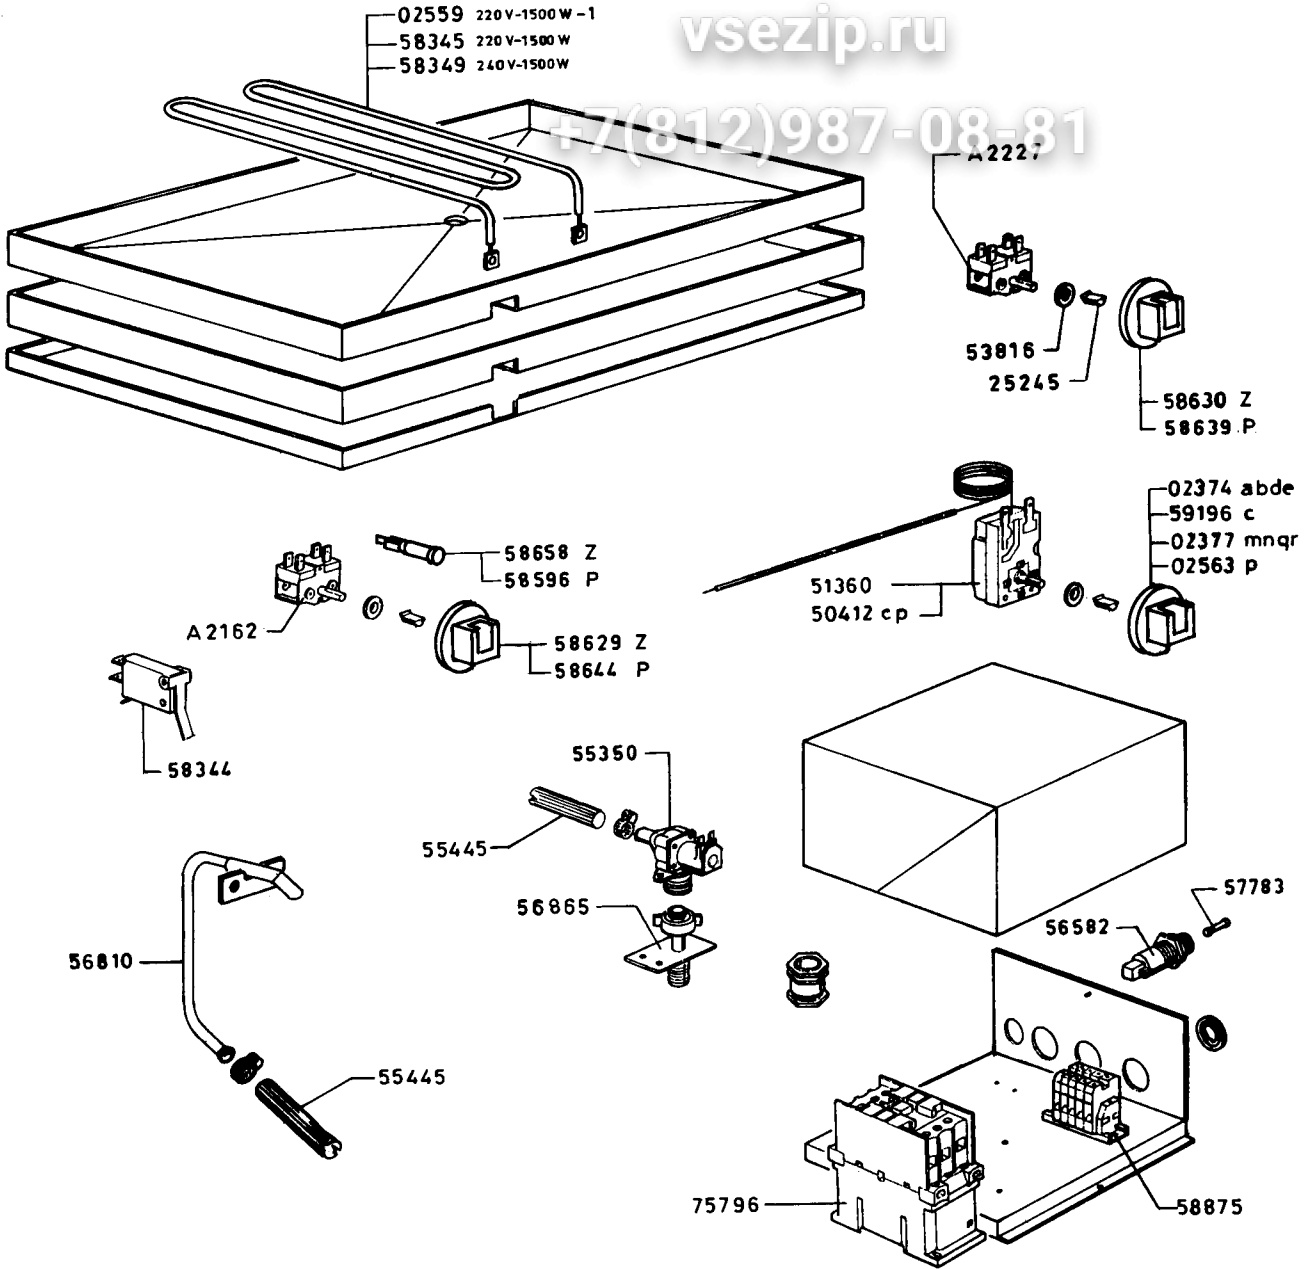

Revised 96-01

Pag. 1/3

2-01802

OMNIA SERVICE srl

Via Cesare Battisti, 12 - 31015 Conegliano (TV) - Italy

© RIPRODUZIONE, ANCHE PARZIALE, VIETATA

TCR 2452 2-01802 1/3 1/2

"700" BRASIERA ELETTRICA ELECTRIC BRATT-PAN										RIF. REF.	Da matricola from serial Nº
Z	a	b	c	d	e	f	g	h	l	1	91 09 02 420.....
	161 605 MBR/E701	161 618 MBR/E706	161 606 MBR/E706UK	161 602 MBR/E711	161 617 MBR/E 716						
P	m	n	p	q	r	s	t	u	v		
	171 755 RBR/E 701	171 768 RBR/E 706	171 756 RBR/E706UK	171 752 RBR/E711	171 767 RBR/E 716						

Зип Общепит

vsezip.ru

+7(812)98758-81

"700" BRASIERA ELETTRICA ELECTRIC BRATT - PAN										RIF. REF	Da matricola from serial No
Z	a	b	c	d	e	f	g	h	l		91 09 02
	161 605 MBR/E701	161 618 MBR/E706	161 606 MBR/E706UK	161 602 MBR/E711	161 617 MBR/E 716						
P	m	n	p	q	r	s	t	u	v		
	171 755 PBR/E701	171 768 RBR/E706	171 756 PBR/E706UK	171 752 RBR/E711	171 767 PBR/E716						