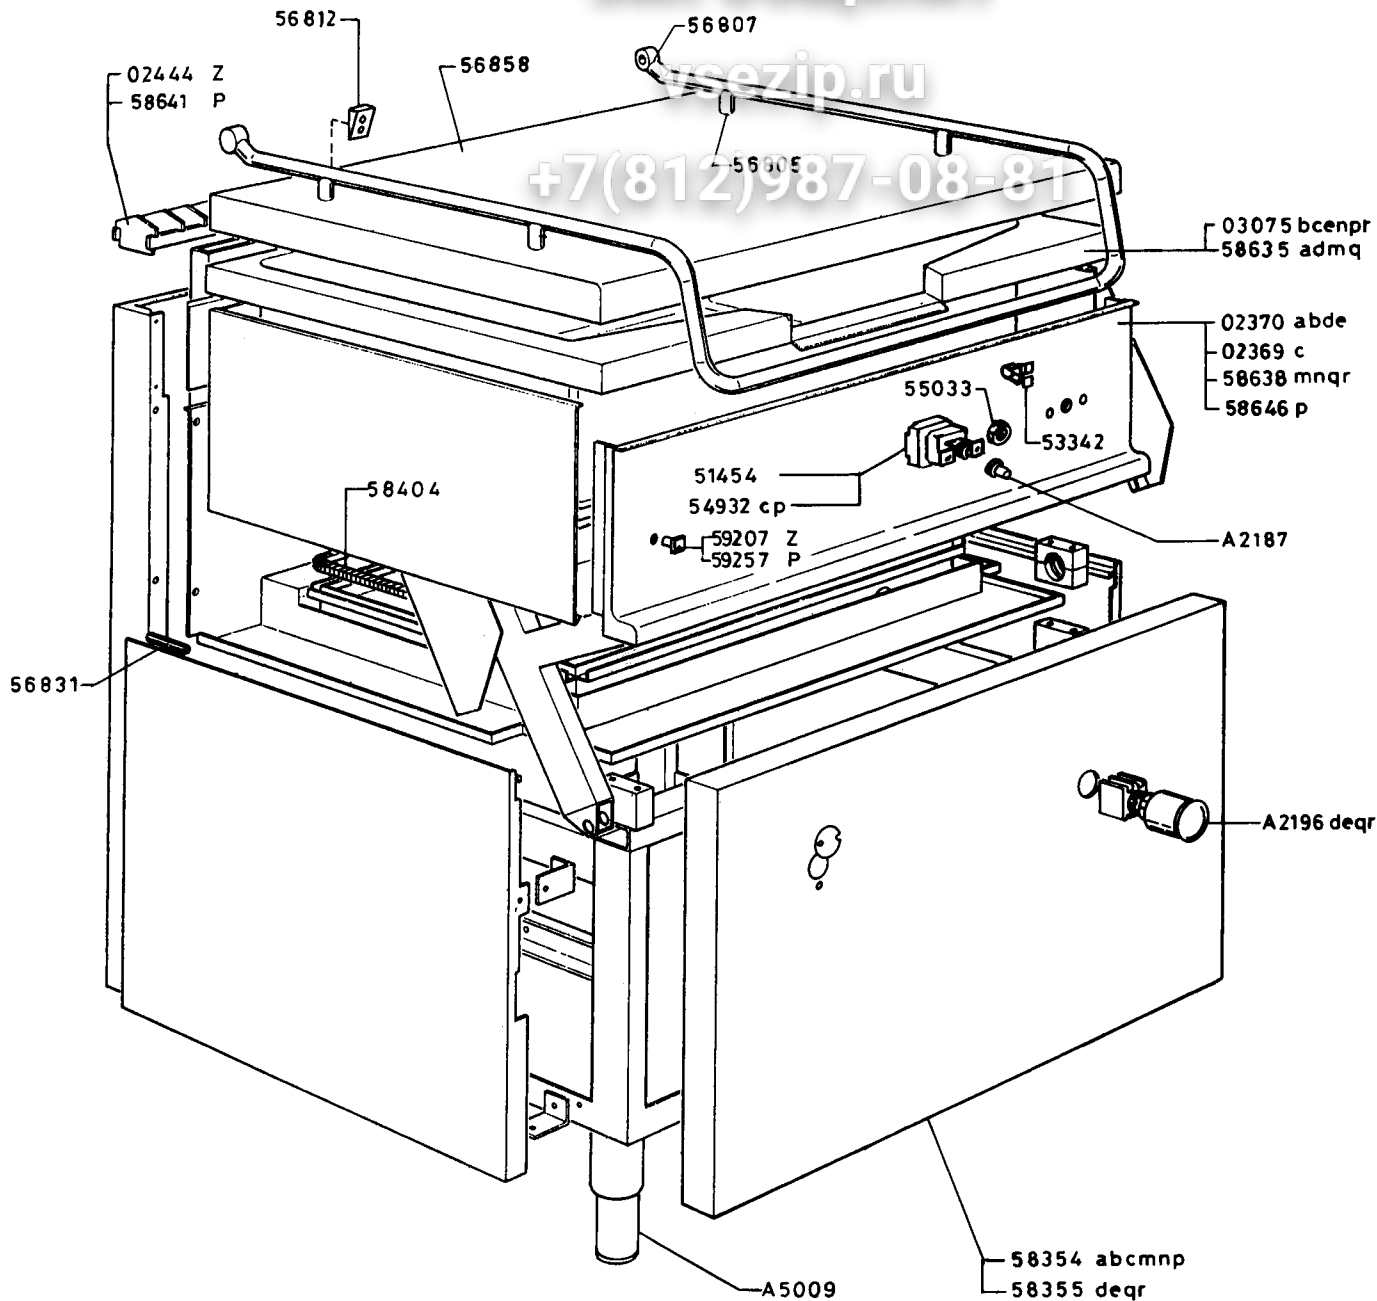

Зип Общепит

vsezip.ru

+7(812)987-08-81

"700" BRASIERA ELETTRICA ELECTRIC BRATT-PAN										Z - P	RIF. REF	Da matricola from serial No
Z	a	b	c	d	e	f	g	h	l			91 09 02
	161 605 MBR/E701	161 618 MBR/E706	161 606 MBR/E706UK	161 602 MBR/E711	161 617 MBR/E716							
P	m	n	p	q	r	s	t	u	v			
	171 755 RBR/E701	171 768 RBR/E706	171 756 RBR/E706UK	171 752 RBR/E711	171 767 RBR/E716							

Revised 96-01

Pag. 1/3

2-01802

OMNIA SERVICE srl

Via Cesare Battisti, 12 - 31015 Conegliano (TV) - Italy

© RIPRODUZIONE, ANCHE PARZIALE, VIETATA

TCR 2452 2-01802 1/3 1/2

"700" BRASIERA ELETTRICA ELECTRIC BRATT-PAN										RIF. REF.	Da matricola from serial Nº
Z	a	b	c	d	e	f	g	h	l	1	91 09 02 420.....
	161 605 MBR/E701	161 618 MBR/E706	161 606 MBR/E706UK	161 602 MBR/E711	161 617 MBR/E 716						
P	m	n	p	q	r	s	t	u	v		
	171 755 RBR/E 701	171 768 RBR/E 706	171 756 RBR/E706UK	171 752 RBR/E711	171 767 RBR/E 716						