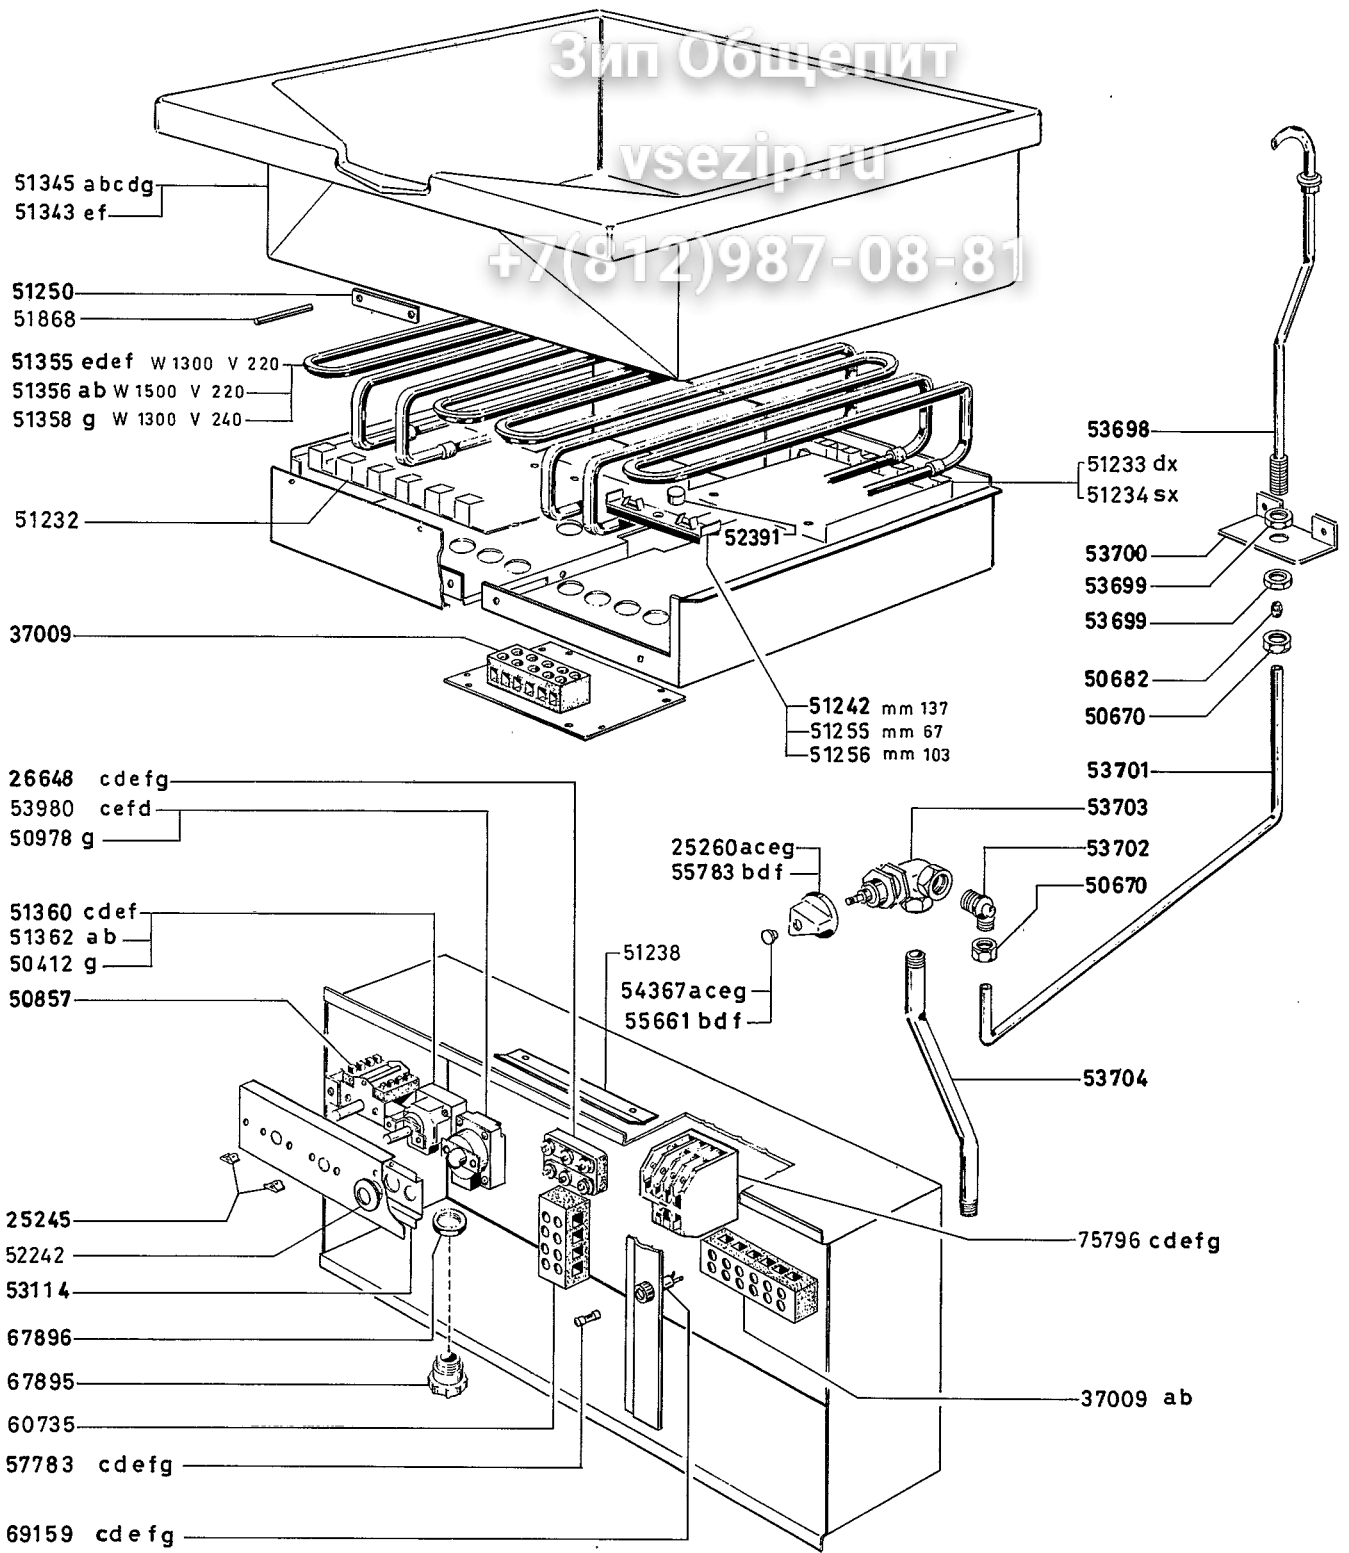

Зип Общепит

vs@zip.ru

+7(812)987-08-81

TCR 1143 03.78-13a/03.78-14a

BRASIERA ROVESCIBILE ELETTRICA "H900,, "H900,, ELECTRIC TILTIN BRATT-PAN							Da matr. from serial N°
a	b	c	d	e	f	g	14 10 87
295 022 HBR/E 801	2KB 53 B	295 025 H BR/E 803	2KB 54 B	295 027 HBR/E 804	2KB 55 B	295 028 HBR/E 805UK	

Zanussi Grandi Impianti S.p.A.  
Via Cesare Battisti, 12 - 31015 Conegliano (TV)  
Italy

© RIPRODUZIONE, ANCHE PARZIALE, VIETATA  
Issued 11-88

03 78 -13 a

Зип Общепит

vsezip.ru

77(812)987-08-8

BRASIERA ROVESCIBILE ELETTRICA "H 900,, "H 900,, ELECTRIC TILTIN BRATT-PAN							Da matr. from serial N°
a	b	c	d	e	f	g	
295 022 HBR/E 801	2KB 53 B	295 025 HBR/E 803	2KB 54 B	295 027 HBR/E 804	2KB 55 B	295 028 HBR/E 805 UK	14 10 87

03 78 -14 a

Зип Общепит

vsezip.ru

+7(812)987-08-81

TCR 1144 03.78-15a

BRASIERA ROVESCIBILE ELETTRICA "H 900., "H 900.,ELECTRIC TILTIN BRATT-PAN							Da matr. from serial N°
a	b	c	d	e	f	g	14 10 87
295 022	2KB 53 B	295 025	2KB 54 B	295 027	2KB 55 B	295 028	
HBR E 801		HBR/E 803		HBR/E 804		HBR/E 805 UK	