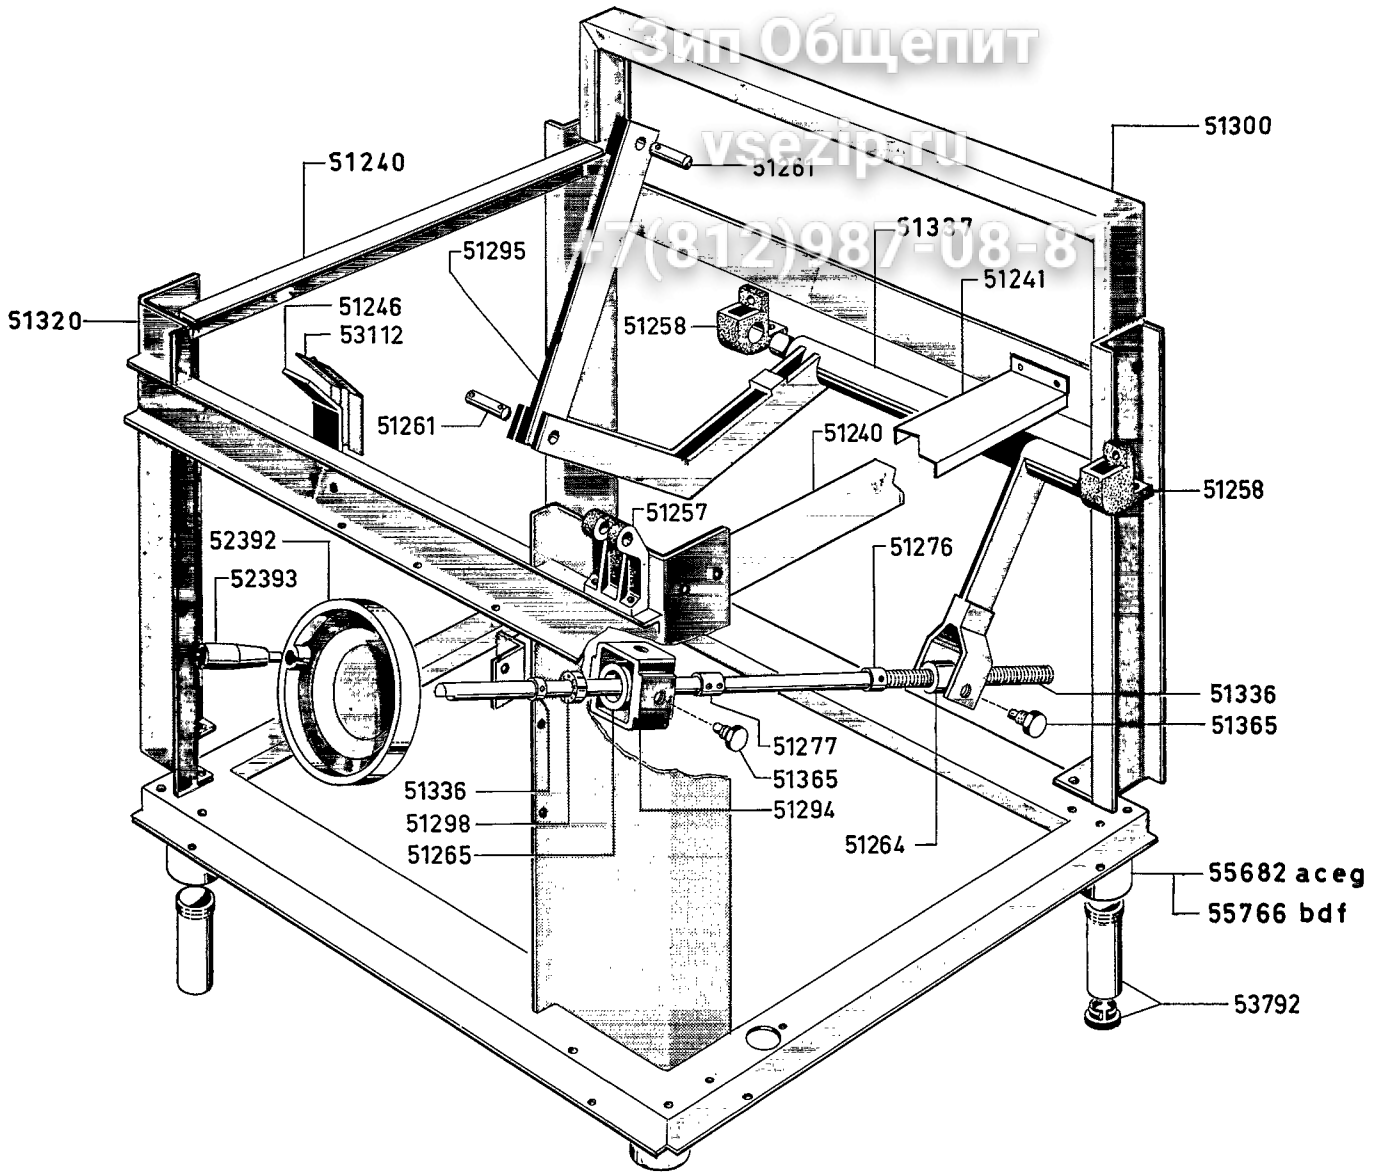

Зип Общепит

vs@zip.ru

+7(812)987-08-81

TCR 1143 03.78-13a/03.78-14a

BRASIERA ROVESCIBILE ELETTRICA "H900,, "H900,, ELECTRIC TILTIN BRATT-PAN							Da matr. from serial N°
a	b	c	d	e	f	g	14 10 87
295 022 HBR/E 801	2KB 53 B	295 025 H BR/E 803	2KB 54 B	295 027 HBR/E 804	2KB 55 B	295 028 HBR/E 805UK	

Zanussi Grandi Impianti S.p.A.  
Via Cesare Battisti, 12 - 31015 Conegliano (TV)  
Italy

© RIPRODUZIONE, ANCHE PARZIALE, VIETATA  
Issued 11-88

03 78 -13 a

Зип Общепит

vsezip.ru

77(812)987-08-8

BRASIERA ROVESCIBILE ELETTRICA "H 900,, "H 900,, ELECTRIC TILTIN BRATT-PAN							Da matr. from serial N°
a	b	c	d	e	f	g	
295 022 HBR/E 801	2KB 53 B	295 025 HBR/E 803	2KB 54 B	295 027 HBR/E 804	2KB 55 B	295 028 HBR/E 805 UK	14 10 87

03 78 -14 a

Зип Общепит

vsezip.ru

+7(812)987-08-81

TCR 1144 03.78-15a

BRASIERA ROVESCIBILE ELETTRICA "H 900., "H 900.,ELECTRIC TILTIN BRATT-PAN							Da matr. from serial N°
a	b	c	d	e	f	g	14 10 87
295 022	2KB 53 B	295 025	2KB 54 B	295 027	2KB 55 B	295 028	
HBR E 801		HBR/E 803		HBR/E 804		HBR/E 805 UK	