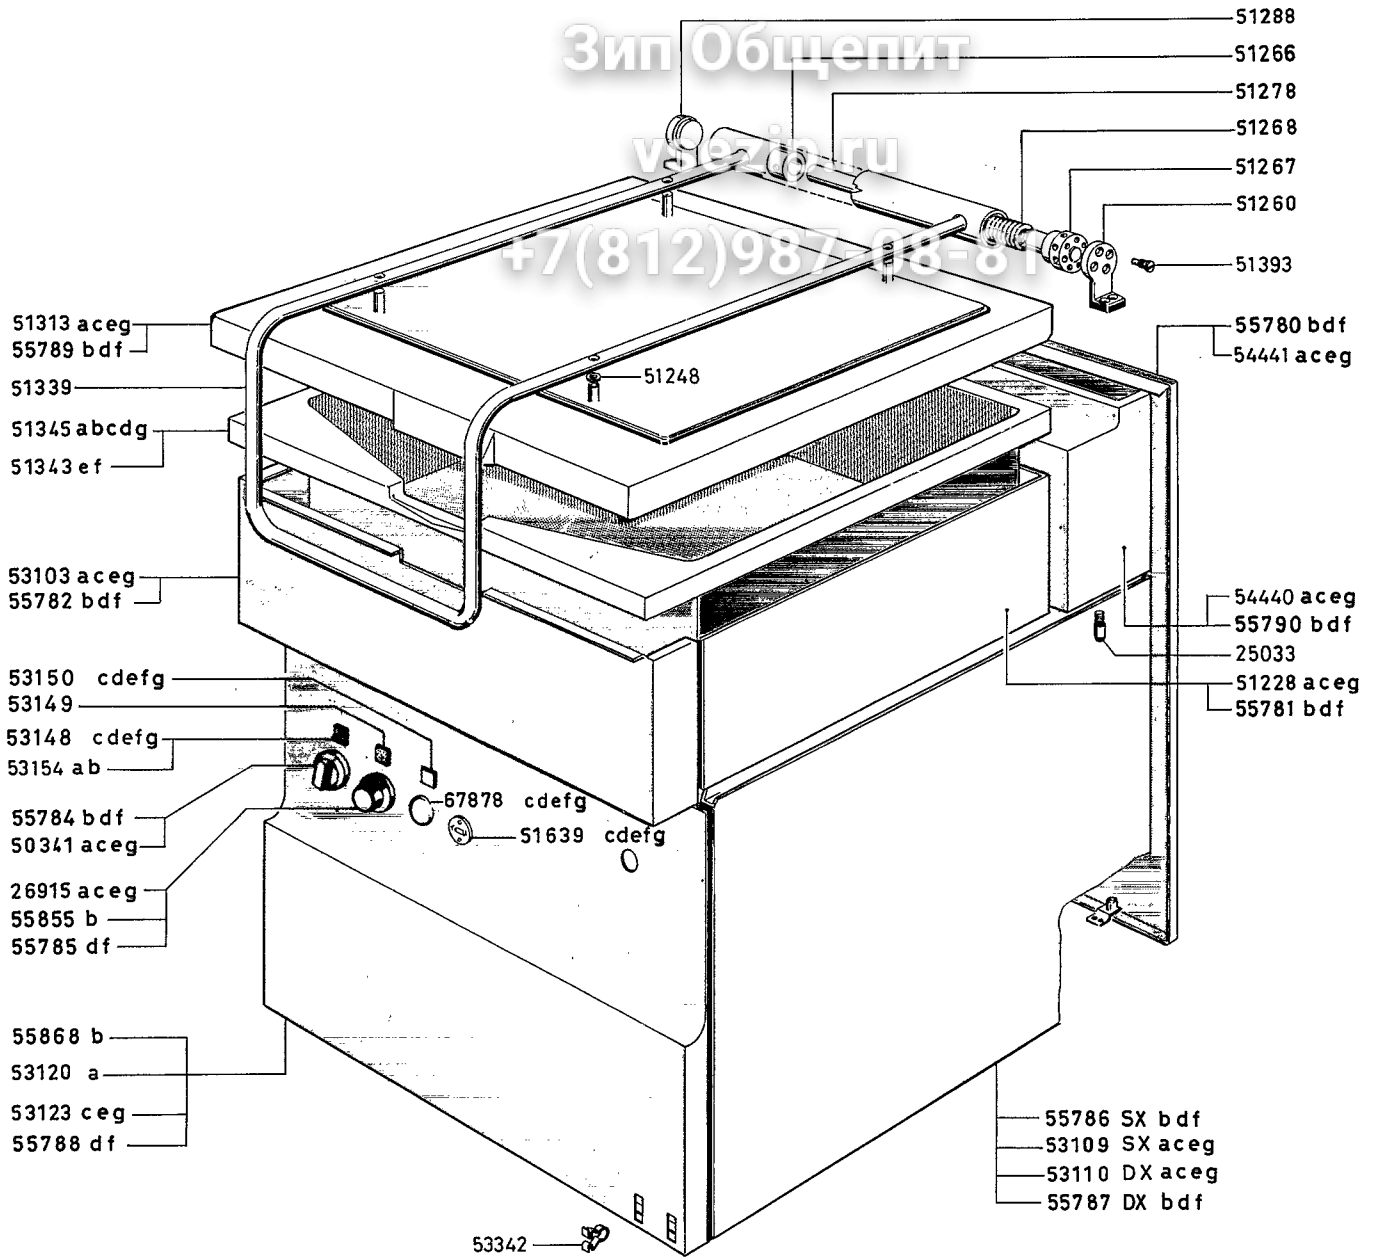

Зип Общепит

vs@zip.ru

+7(812)987-08-81

TCR 1143 03.78-13a/03.78-14a

BRASIERA ROVESCIBILE ELETTRICA "H900,, "H900,, ELECTRIC TILTIN BRATT-PAN							Da matr. from serial N°
a	b	c	d	e	f	g	14 10 87
295 022 HBR/E 801	2KB 53 B	295 025 H BR/E 803	2KB 54 B	295 027 HBR/E 804	2KB 55 B	295 028 HBR/E 805UK	

Zanussi Grandi Impianti S.p.A.  
Via Cesare Battisti, 12 - 31015 Conegliano (TV)  
Italy

© RIPRODUZIONE, ANCHE PARZIALE, VIETATA  
Issued 11-88

03 78 -13 a

Зип Общепит

vsezip.ru

77(812)987-08-8

BRASIERA ROVESCIBILE ELETTRICA "H 900,, "H 900,, ELECTRIC TILTIN BRATT-PAN							Da matr. from serial N°
a	b	c	d	e	f	g	
295 022 HBR/E 801	2KB 53 B	295 025 HBR/E 803	2KB 54 B	295 027 HBR/E 804	2KB 55 B	295 028 HBR/E 805 UK	14 10 87

03 78 -14 a

Зип Общепит

vsezip.ru

+7(812)987-08-81

TCR 1144 03.78-15a

BRASIERA ROVESCIBILE ELETTRICA "H 900., "H 900.,ELECTRIC TILTIN BRATT-PAN							Da matr. from serial N°
a	b	c	d	e	f	g	14 10 87
295 022	2KB 53 B	295 025	2KB 54 B	295 027	2KB 55 B	295 028	
HBR E 801		HBR/E 803		HBR/E 804		HBR/E 805 UK	