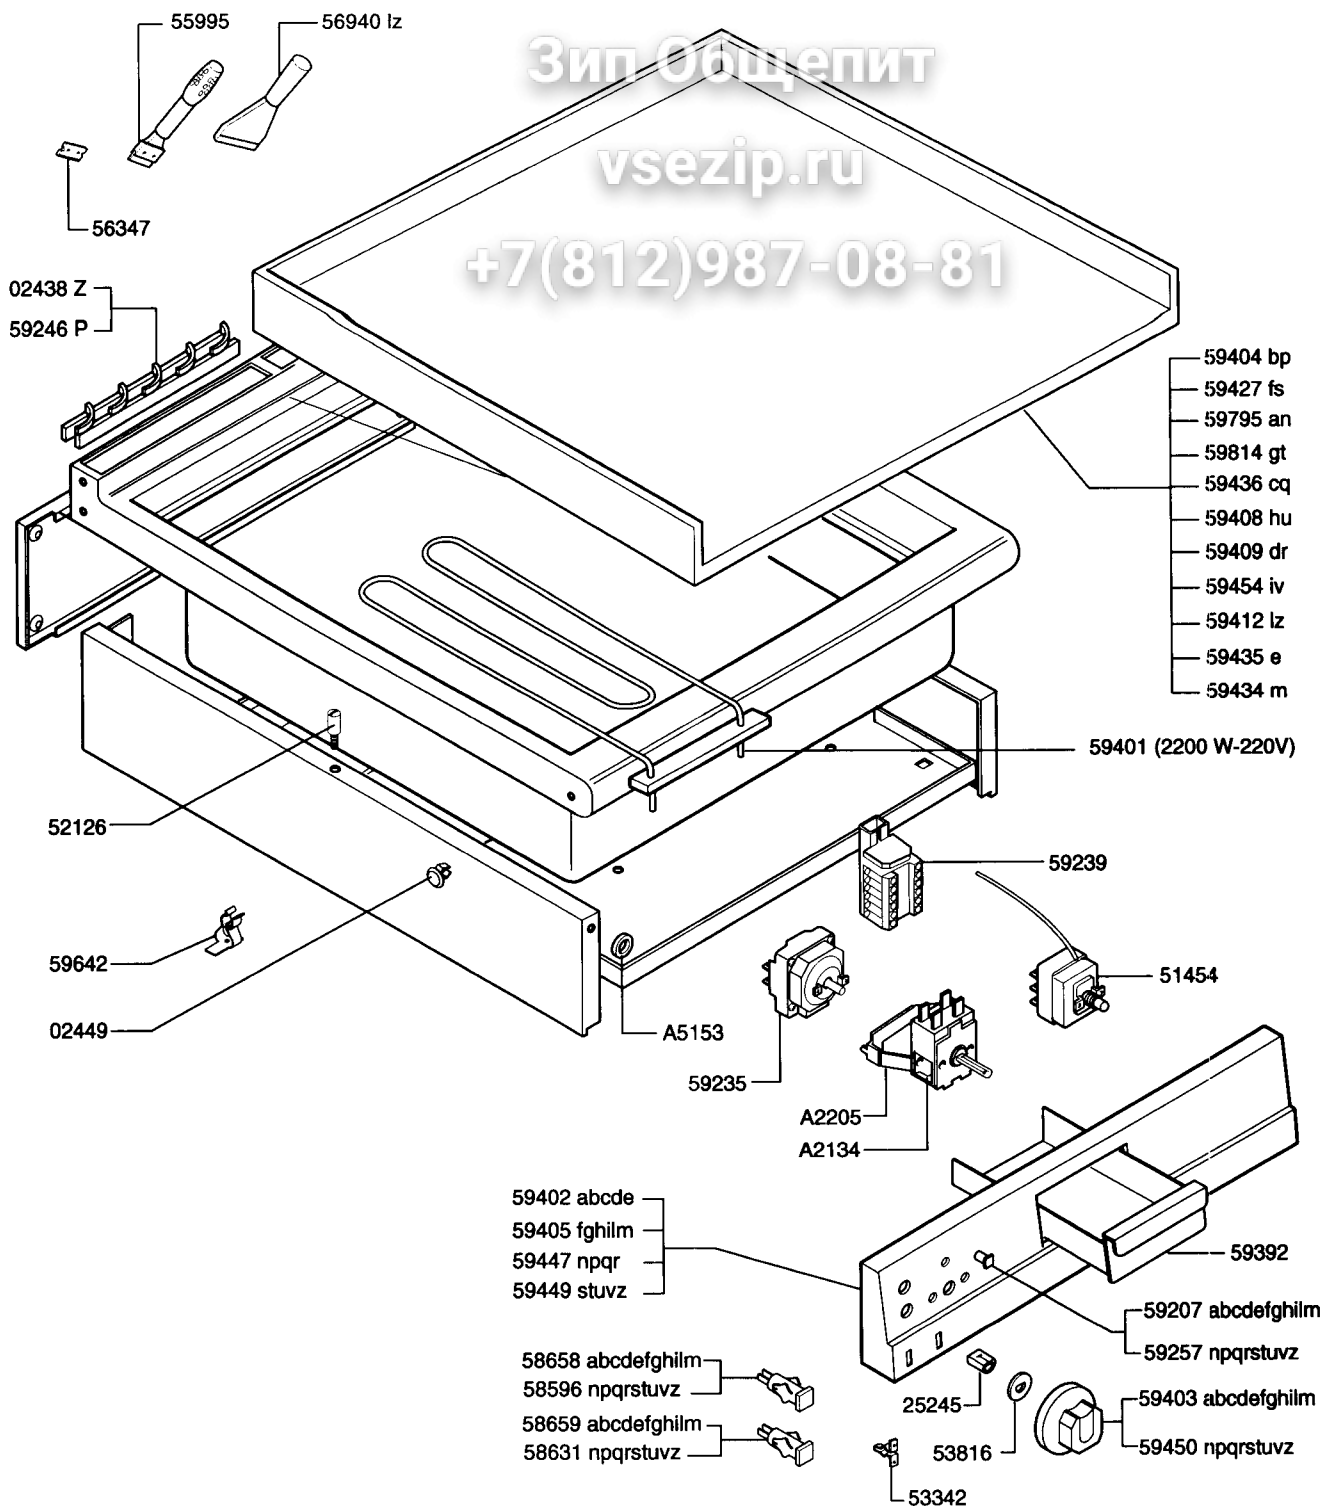

Зип Общепит

vsezip.ru

+7(812)987-08-81

" 900 " ELECTRIC FRY TOPS FRY TOPS ELETTRICI							Z - P	REF. RIF.	From serial Nr Da matricola
a	b	c	d	e	f	g	h		
200 507 HR/E 400	200 576 HR/E 400	200 509 HR/E 410	200 513 HR/E 420	202 505 HTR/E 410	200 577 HR/E 800	200 508 HR/E 800	200 512 HR/E 811		301...
i	l	m			n	p	q		
200 514 HR/E 820	200 516 HR/E 821	202 506 HTR/E 810			210 507 2FTEF 4L	210 576 2FTEF 4L	210 509 2FTEF 4R		
r	s	t	u	v	z				
210 513 2FTEC 4L	210 577 2FTEF 8L	210 508 2FTEF 8L	210 512 2FTEF 8M	210 514 2FTEC 8L	210 516 2FTEC 8M				