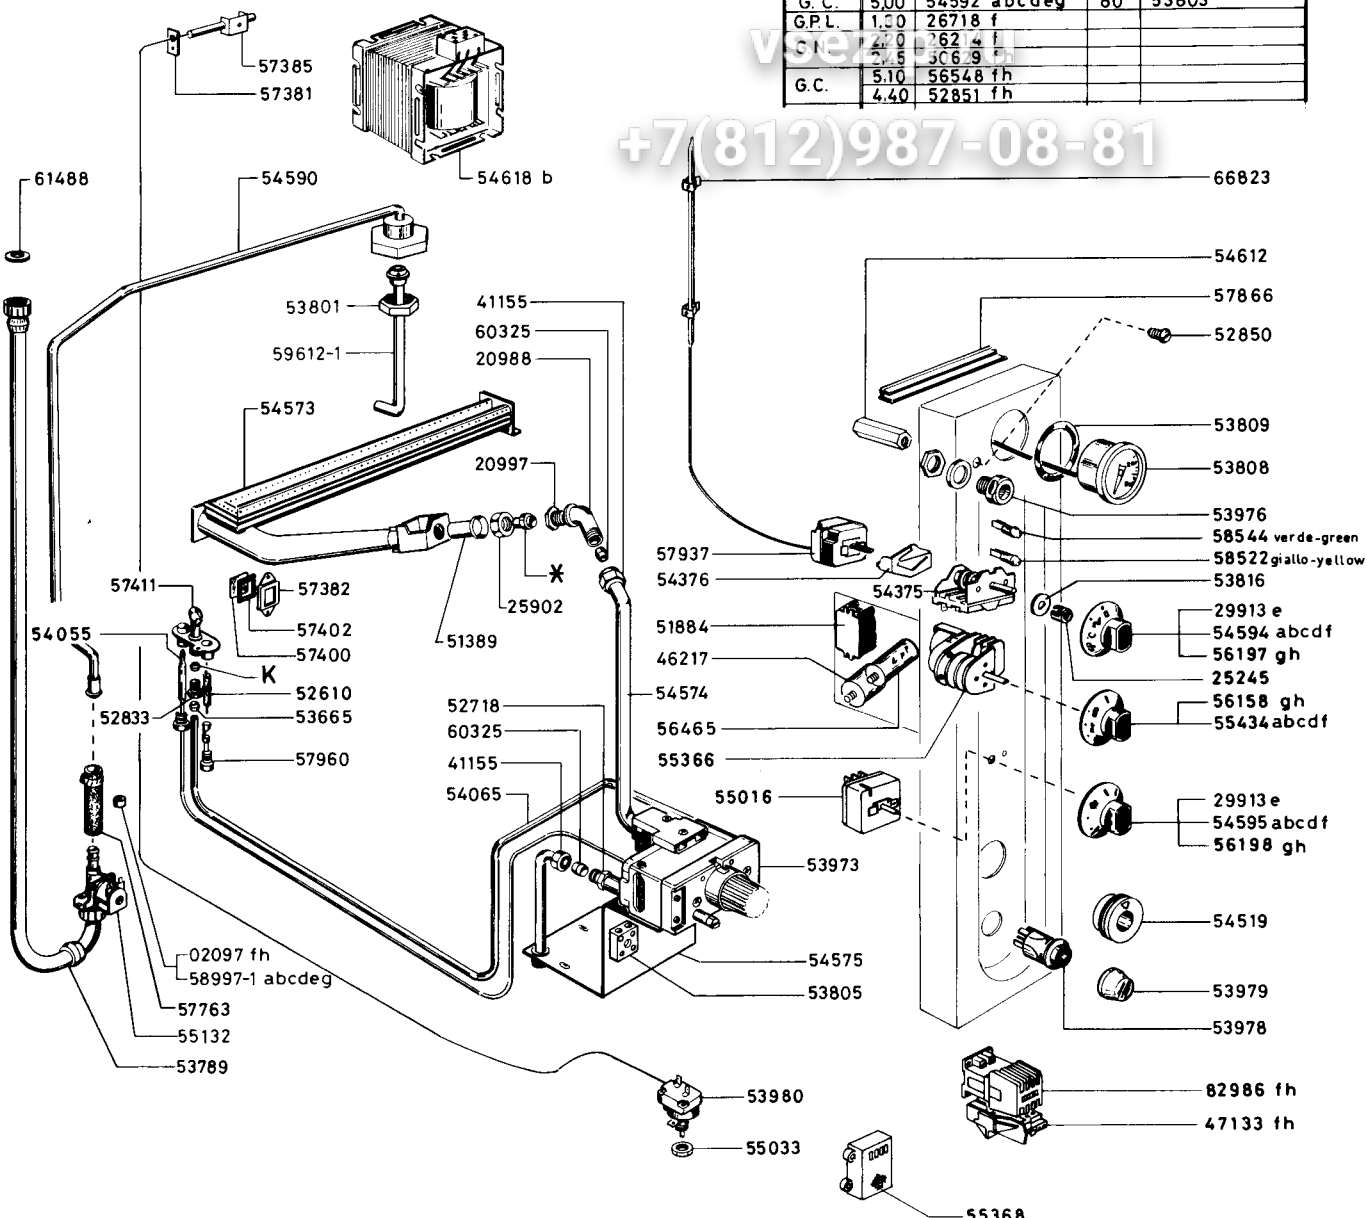

Зип Обслуживания
всех моделей

+7(812)987-08-81

		*	K	
GAS	2	CODE	RIF	CODICE
G.P.L.	1,50	2 954 abcdeg	25	54593
G.N.	2,25	51472 abcdeg	51	53668
G.C.	5,00	54592 abcdeg	80	53803
GPL	1,50	26718 f		
	2,00	2624 f		
	2,50	3069 f		
G.C.	5,10	56548 fh		
	4,40	52851 fh		

FORNO A CONVEZIONE A GAS DA 6 GRIGLIE 6 GRIDS GAS CONVECTION OVEN								RIF. REF.	Da matr. from serial N^o
a	b	c	d	e	f	g	h		
241500 FCF/G6	724302 FCF/G6ELUX	241515 PFCE/G6	241510 FCF/G6F	724222 4202 N	241006 FCF/G6D	2FC02B	770345	1	03 06 91 310.....
								03	64-90b