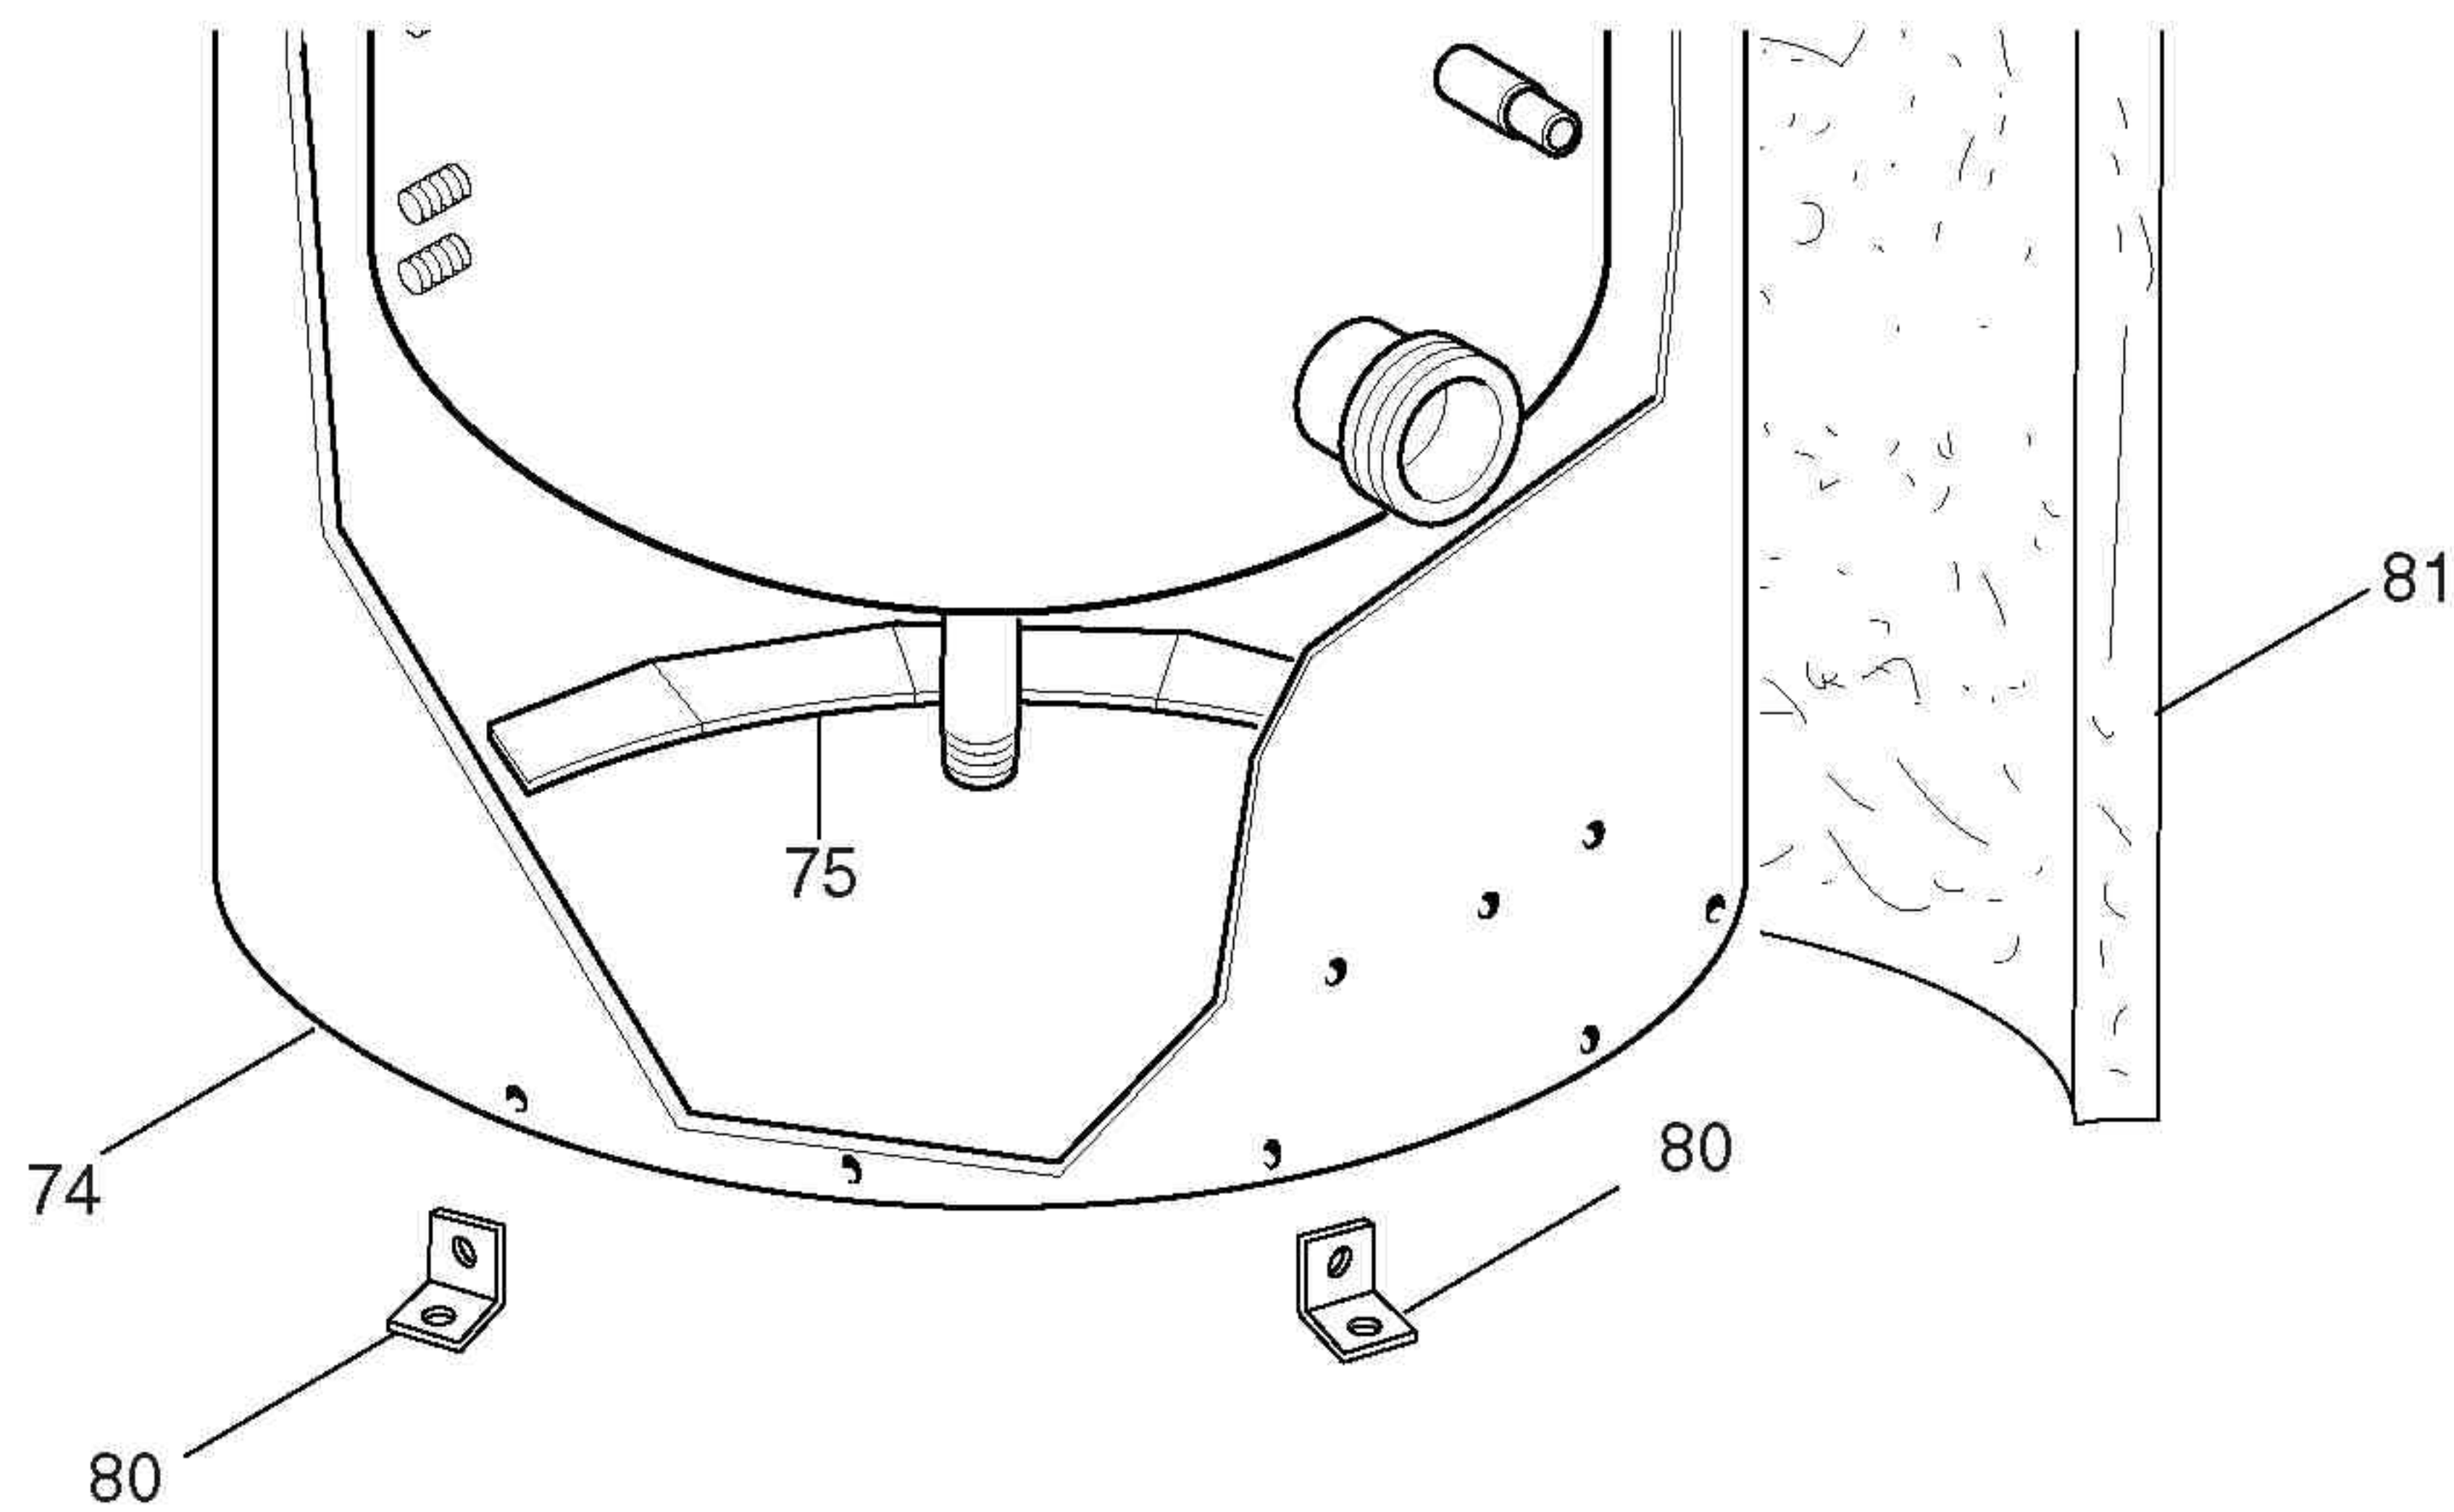

A - Ugello bruciatore / Burner nozzle			
6DGT Code	Ref. / Notes		
0C0551	ø2.85	2H/2E+	G20 20mbar
0C0747	ø2.70	2H	G20 25mbar
054632	ø3.10	2ELL	G25 20mbar
004856	ø2.95	2L	G25 25mbar
004856	ø2.95	2S	G25.1 25mbar
0C0509	ø1.85	3+3B/P	G30 30mbar
003723	ø1.75	3B/P	G30 36mbar
054127	ø1.65	3B/P	G30 50mbar
055388	ø3.30	No CE	G20 10mbar
0C3079	ø6.25	No CE	G110 8mbar

B - Ugello pilota / Pilot nozzle			
6DGT Code	Ref./ Notes		
053670	n°41	2H/2E+	G20 20mbar
053670	n°41	2H	G20 25mbar
053670	n°41	2ELL	G25 20mbar
053670	n°41	2L	G25 25mbar
053670	n°41	2S	G25.1 25mbar
053667	n°30	3+3B/P	G30 30mbar
053667	n°30	3B/P	G30 36mbar
053667	n°30	3B/P	G30 50mbar
053667	n°30	No CE	G20 10mbar
053669	n°75	No CE	G110 8mbar

**PENTOLE GAS DIRETTE N700
GAS BOILING PANDIRECT HEATING N700**