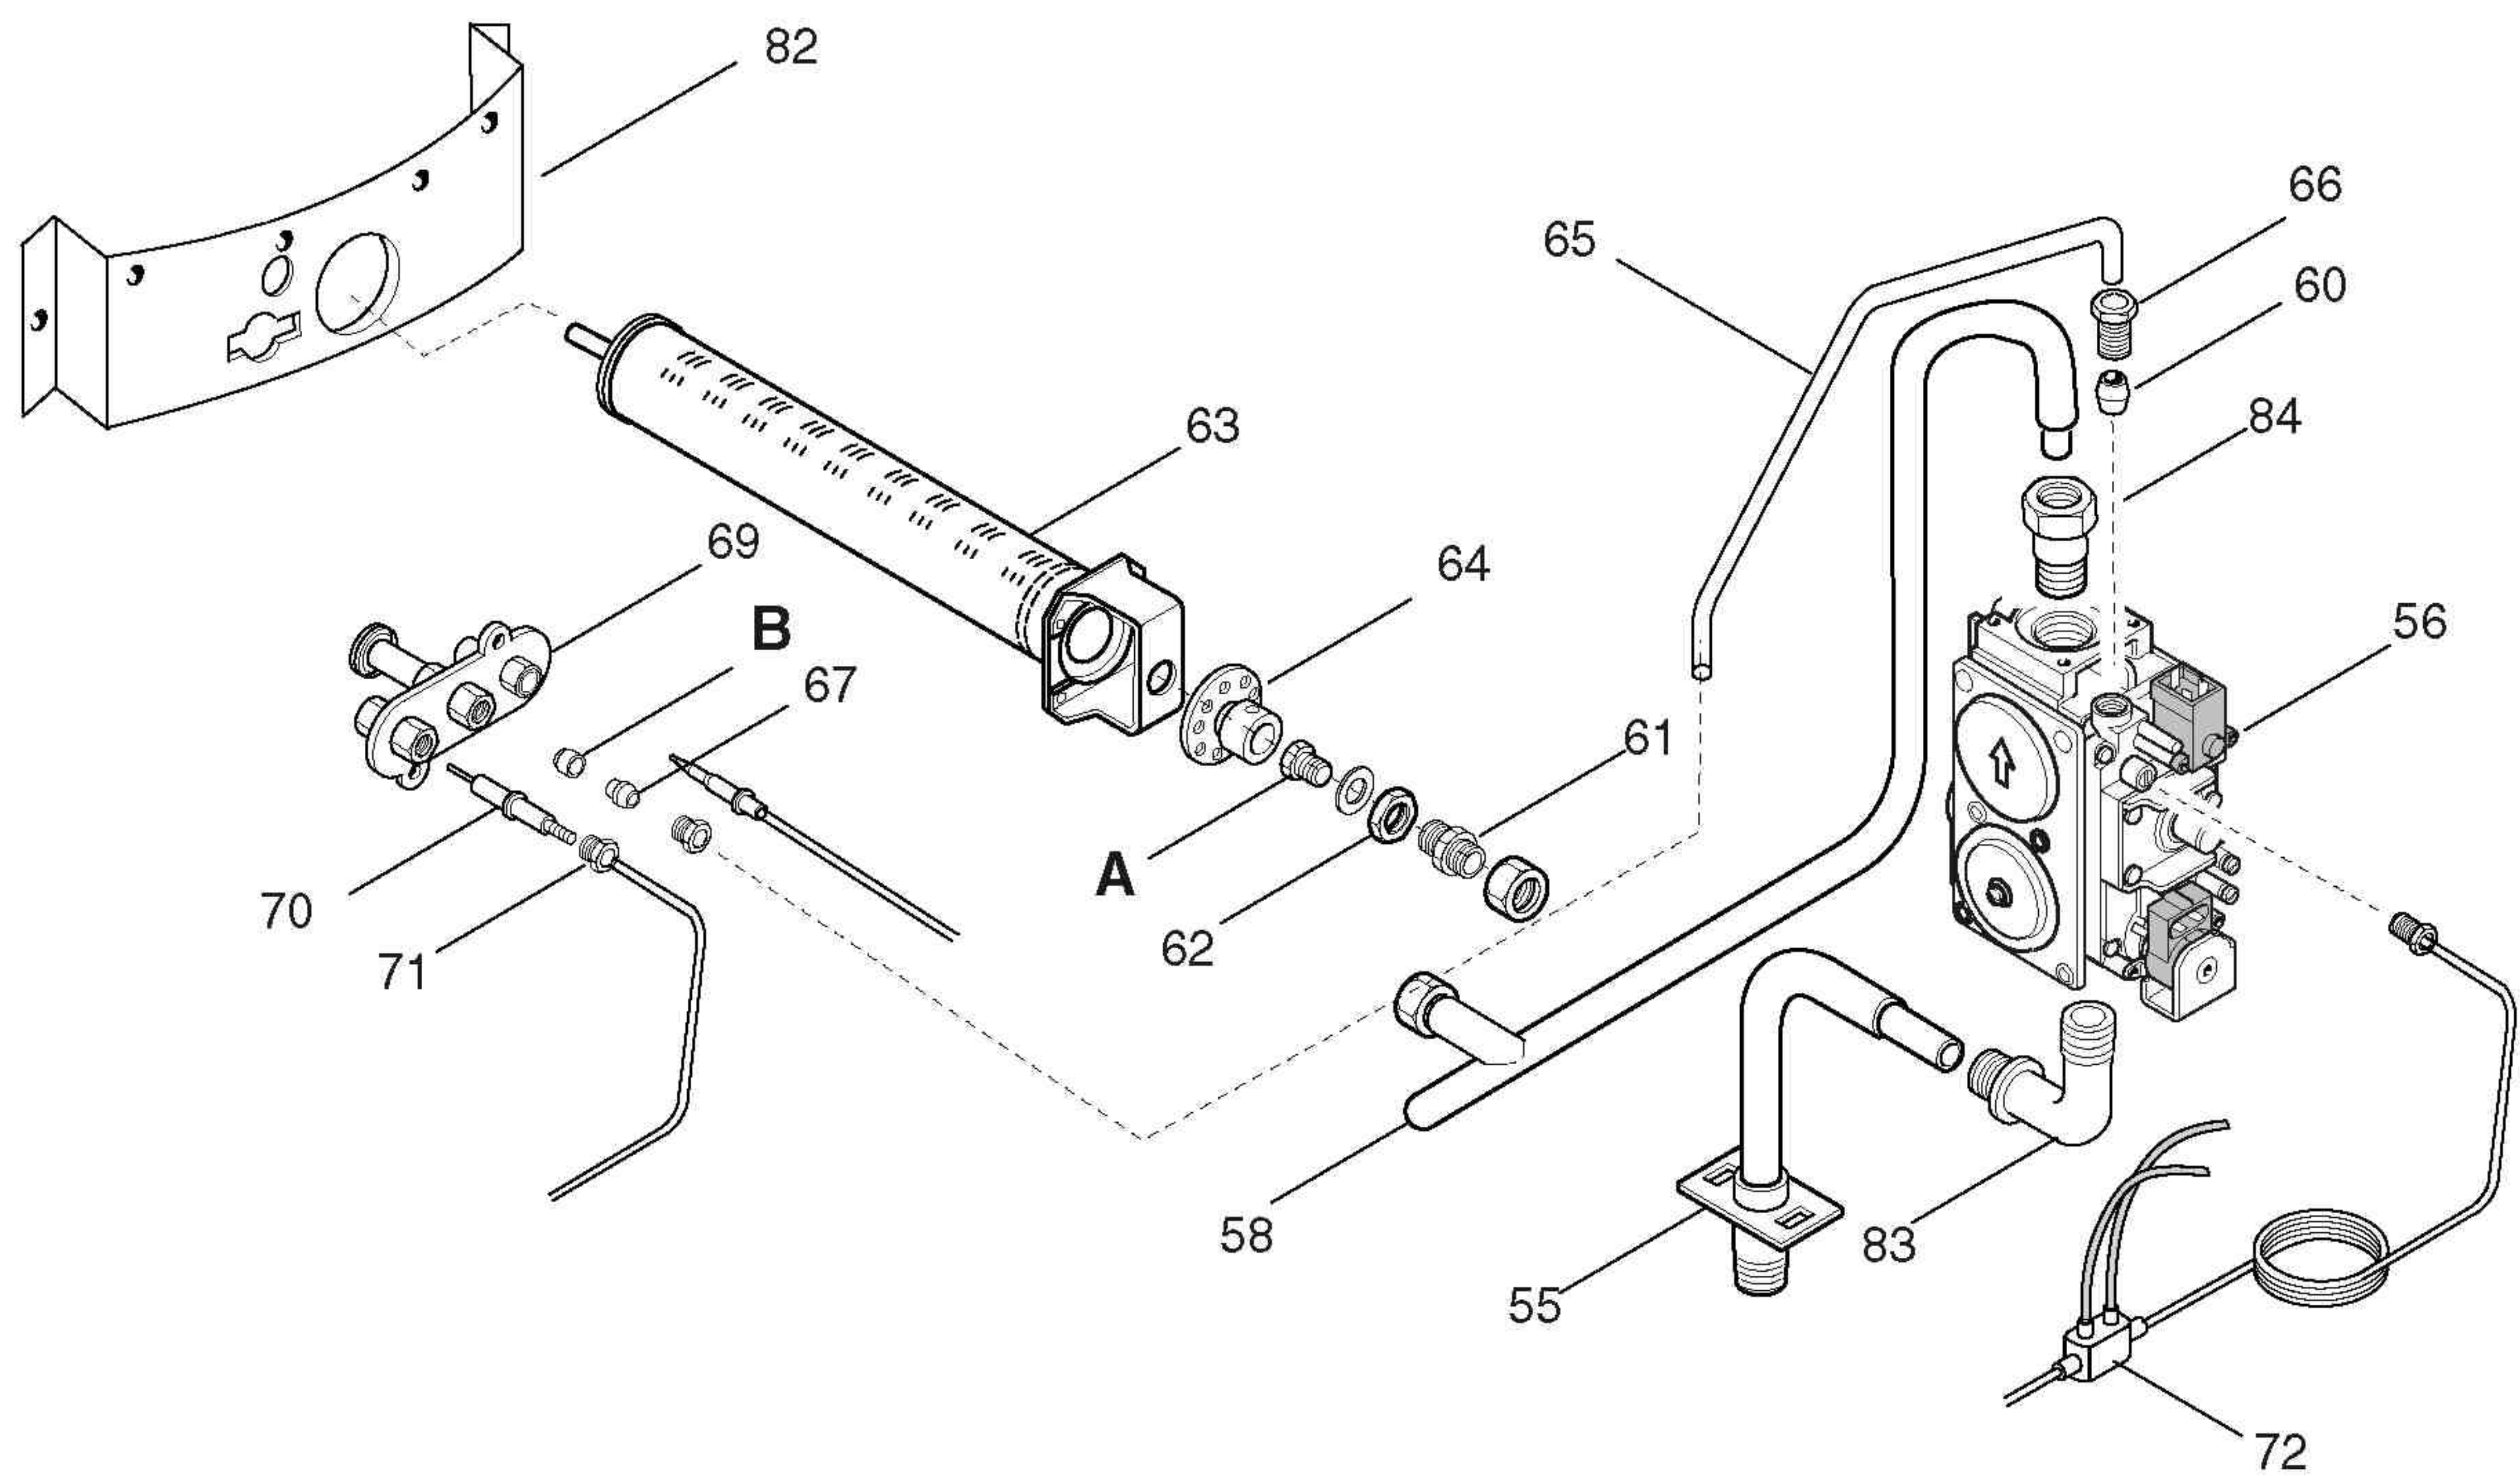

PNC	Model	Ref.	Page	Notes
178134	PPD/G260	-	1-6	60Lt Gas Boilong Pan Direct Heating

Pag. 1 - 2 - 3
Pag. 4 - 5 - 6

Index
Frame and components
Spare parts list

Indice
Struttura e componenti
Lista ricambi

Brand / Marchio : Zanussi
Factory code: 7PDN

PENTOLE GAS DIRETTE N700
GAS BOILING PAN DIRECT HEATING N700

A - Ugello bruciatore / Burner nozzle			
6DGT Code	Ref. / Notes		
0C0551	ø2.85	2H/2E+	G20 20mbar
0C0747	ø2.70	2H	G20 25mbar
054632	ø3.10	2ELL	G25 20mbar
004856	ø2.95	2L	G25 25mbar
004856	ø2.95	2S	G25.1 25mbar
0C0509	ø1.85	3+3B/P	G30 30mbar
003723	ø1.75	3B/P	G30 36mbar
054127	ø1.65	3B/P	G30 50mbar
055388	ø3.30	No CE	G20 10mbar
0C3079	ø6.25	No CE	G110 8mbar

B - Ugello pilota / Pilot nozzle			
6DGT Code	Ref./ Notes		
053670	n°41	2H/2E+	G20 20mbar
053670	n°41	2H	G20 25mbar
053670	n°41	2ELL	G25 20mbar
053670	n°41	2L	G25 25mbar
053670	n°41	2S	G25.1 25mbar
053667	n°30	3+3B/P	G30 30mbar
053667	n°30	3B/P	G30 36mbar
053667	n°30	3B/P	G30 50mbar
053667	n°30	No CE	G20 10mbar
053669	n°75	No CE	G110 8mbar