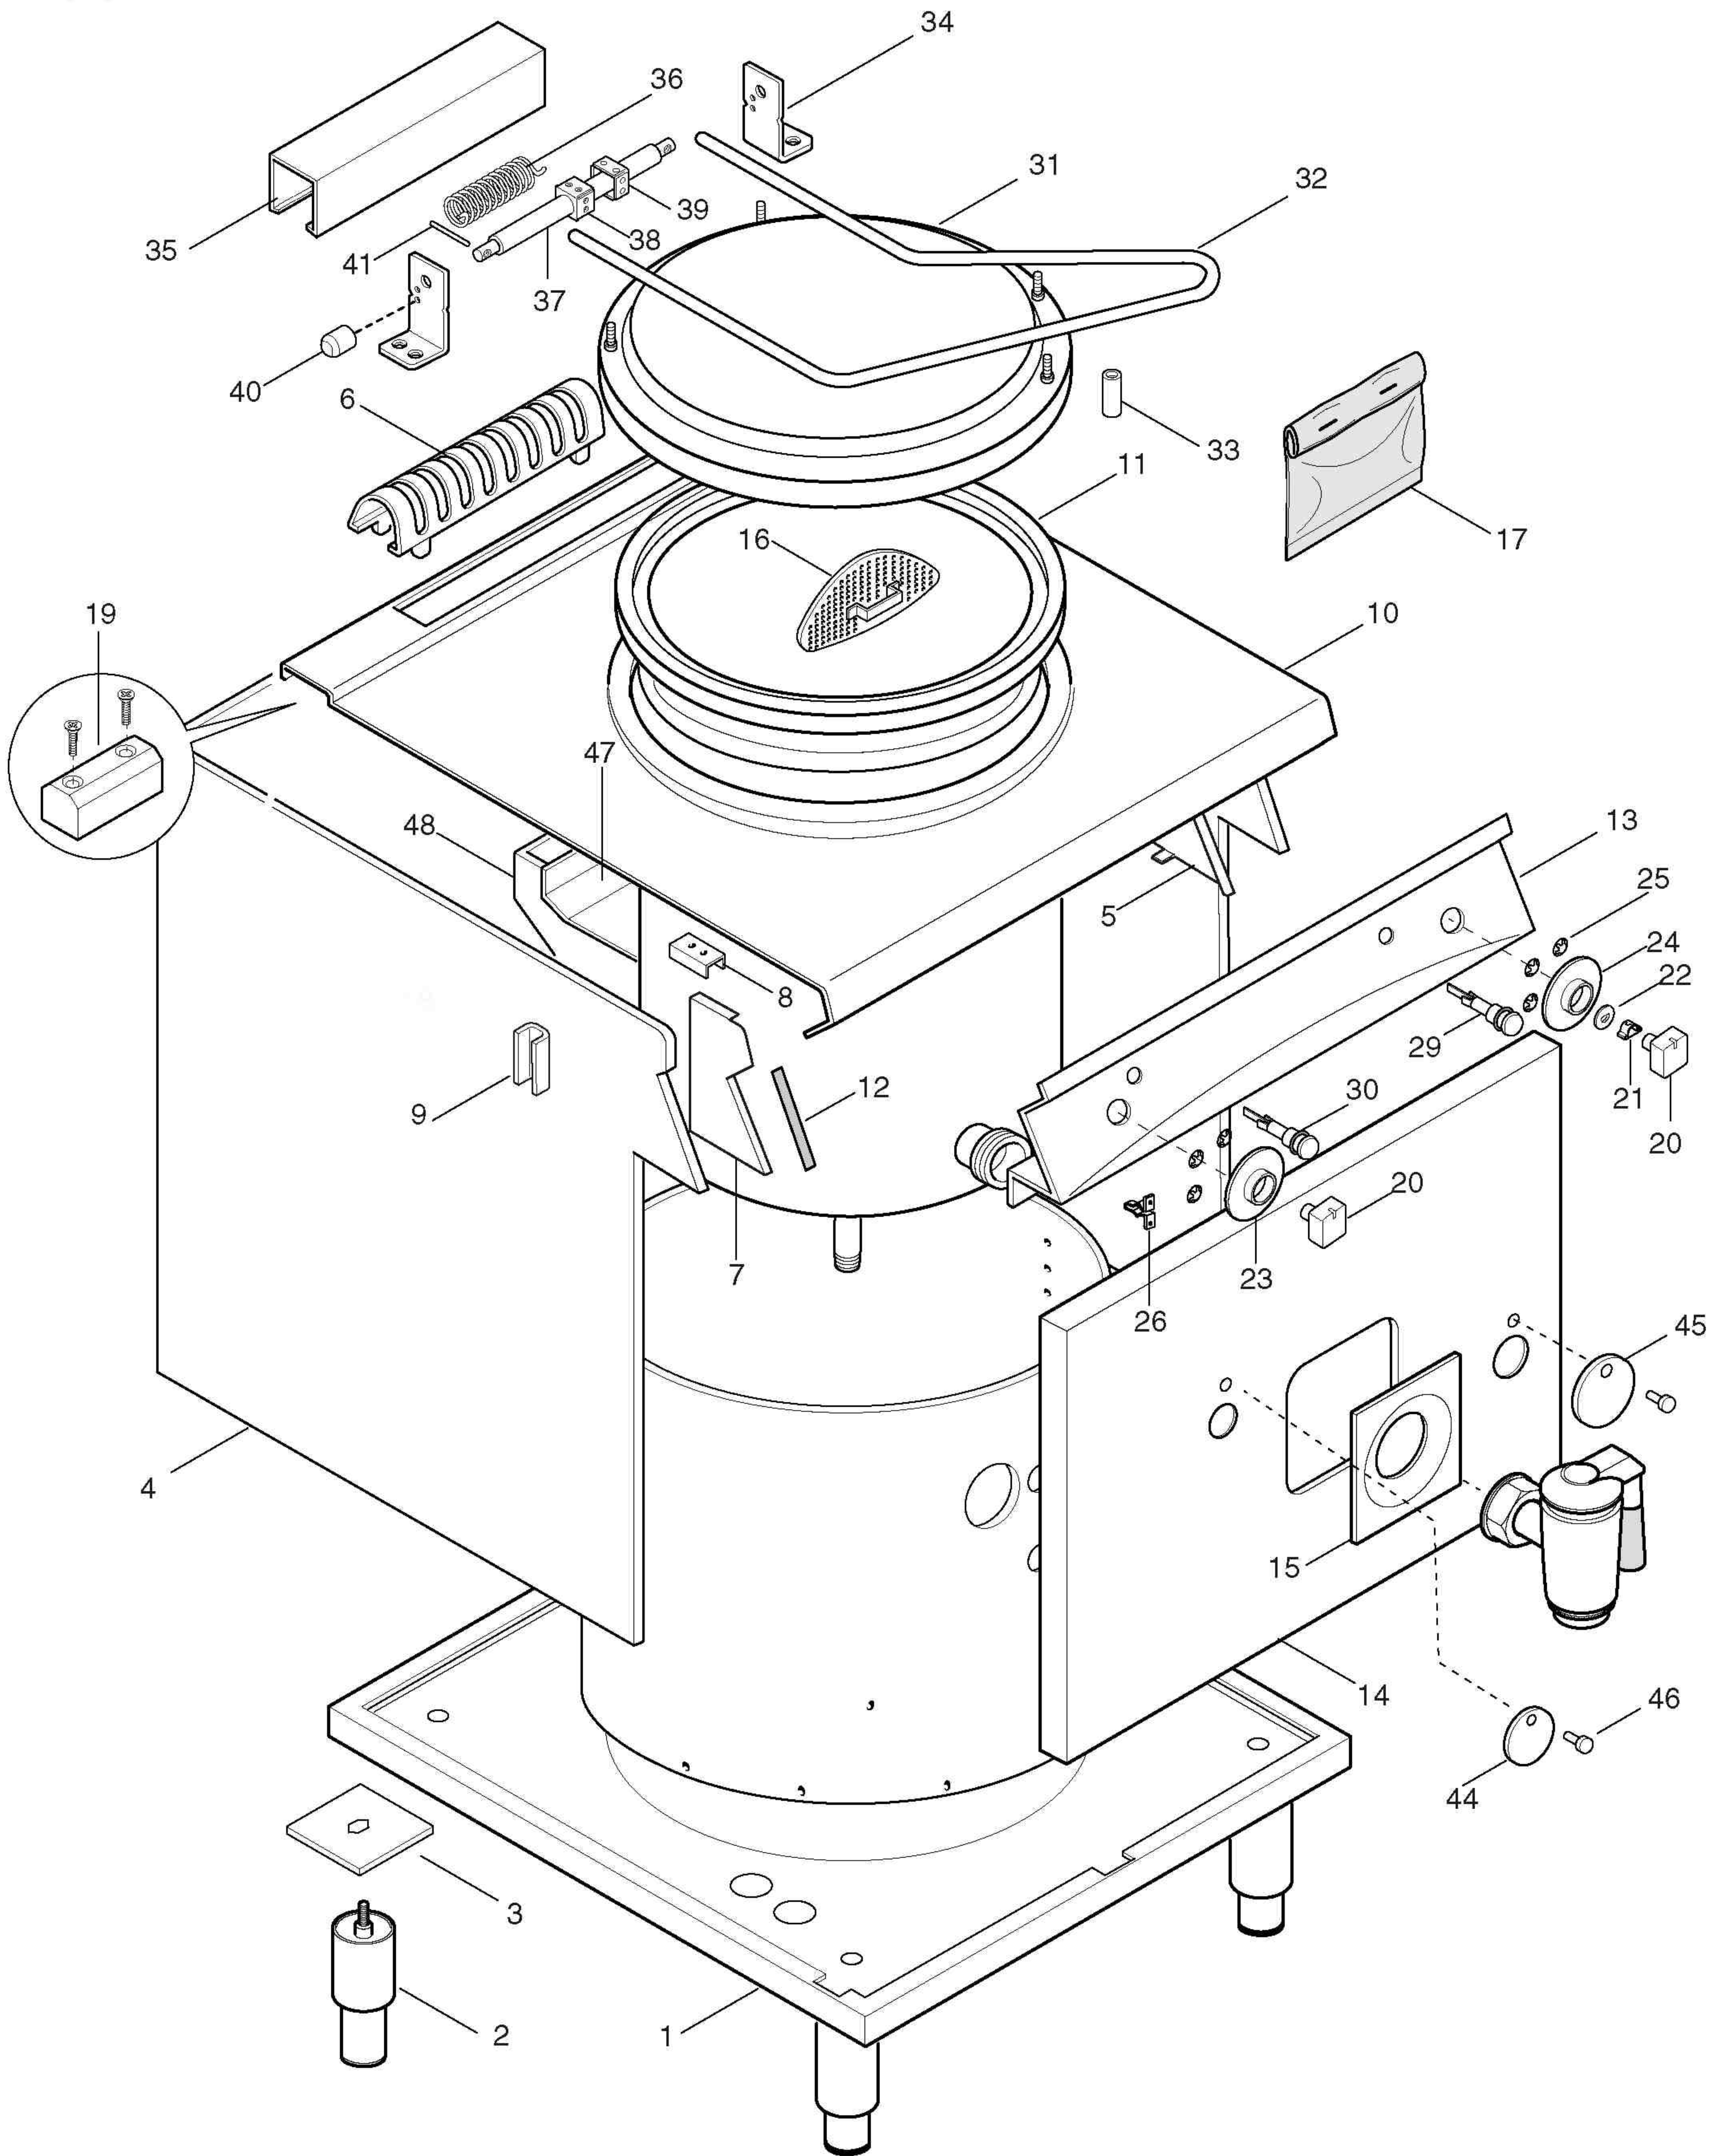

PNC	Model	Ref.	Page	Notes
178134	PPD/G260	-	1-6	60Lt Gas Boilong Pan Direct Heating

Pag. 1 - 2 - 3
Pag. 4 - 5 - 6

Index
Frame and components
Spare parts list

Indice
Struttura e componenti
Lista ricambi

Brand / Marchio : Zanussi
Factory code: 7PDN

B - Ugello pilota / Pilot nozzle			
6DGT Code	Ref./ Notes		
053670	n°41	2H/2E+	G20 20mbar
053670	n°41	2H	G20 25mbar
053670	n°41	2ELL	G25 20mbar
053670	n°41	2L	G25 25mbar
053670	n°41	2S	G25.1 25mbar
053667	n°30	3+3B/P	G30 30mbar
053667	n°30	3B/P	G30 36mbar
053667	n°30	3B/P	G30 50mbar
053667	n°30	No CE	G20 10mbar
053669	n°75	No CE	G110 8mbar