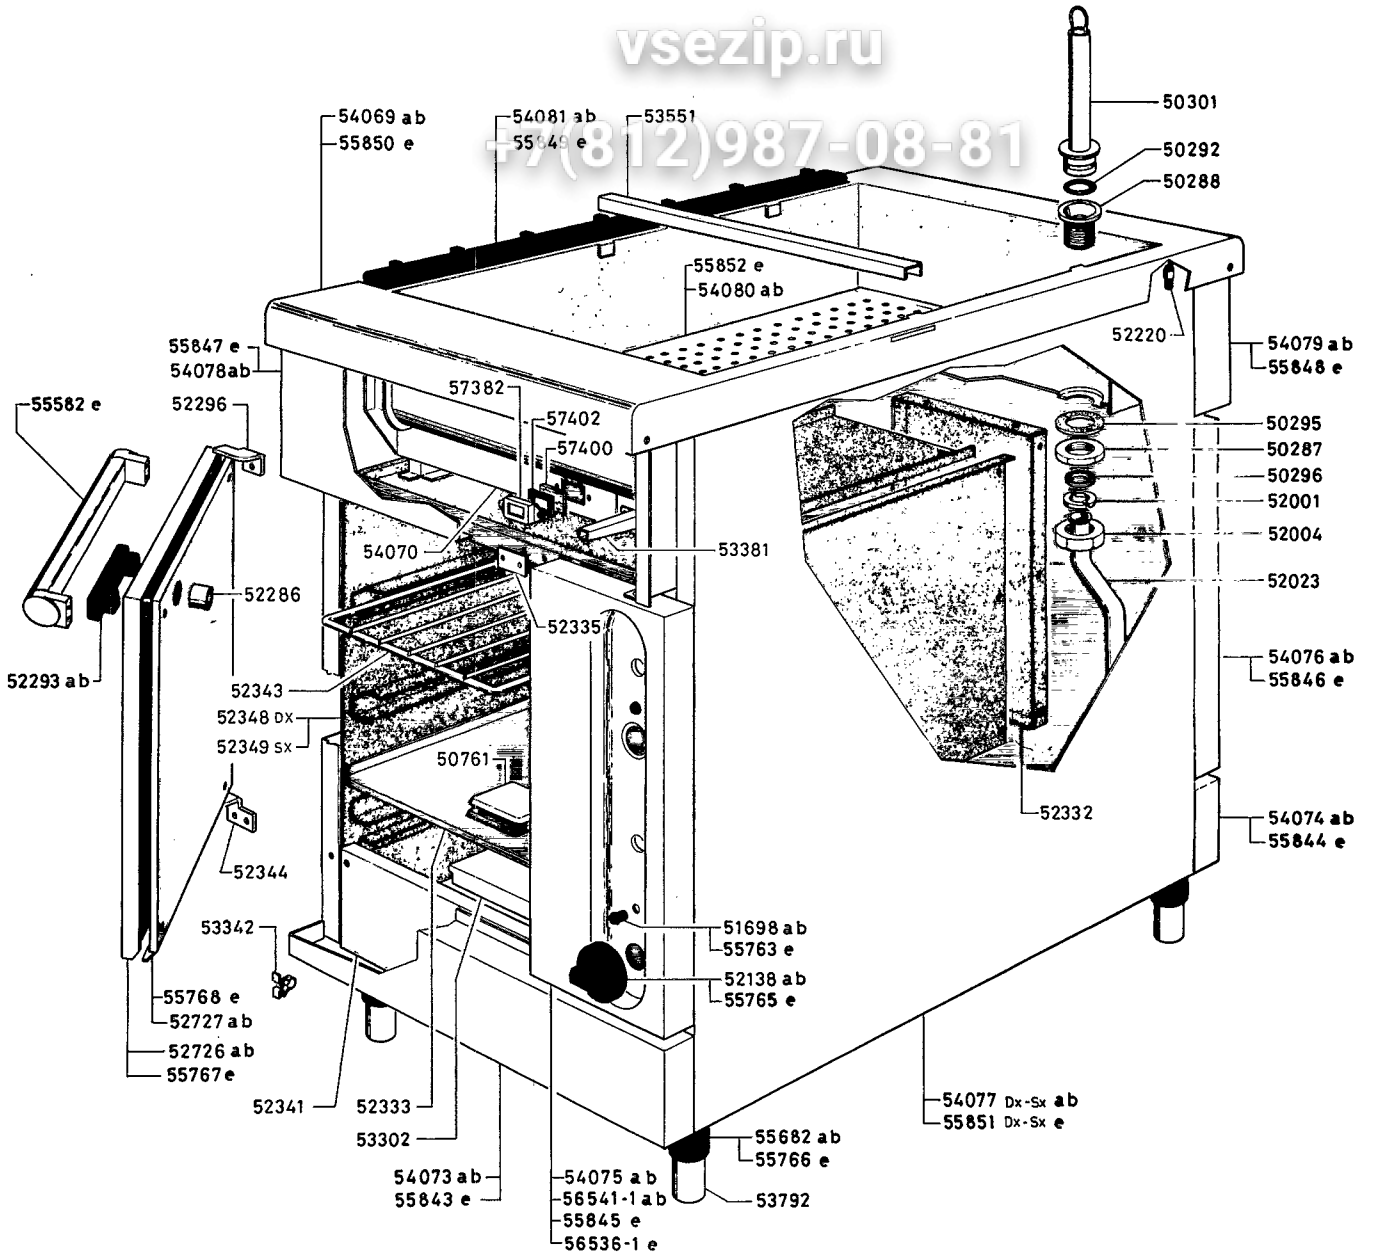

Зип Общепит

vsezip.ru

812)987-08-81

TCR 1245 03.61-39/03.61-40

"P 1000" BAGNOMARIA A GAS SU ARMADIO CALDO						RIF.	Da matricola
"P 1000" GAS BAIN-MARIE ON HOTCUPBOARD						REF.	from serial N°
a	b			e			29 05 84
272 100	272 105			2 CM 06 B			1 15 11 88
PMG 600	PMG 600 D						

Y	
54082 ae	∅ 1,10 G.P.L.
55387 b	∅ 1,00 G.P.L.
54083 ae	∅ 1,70 G.N.
54127 b	∅ 1,65 G.N.
54631 b	∅ 1,80 G.N.
54084 ae	∅ 3,20 G.C.
55388 b	∅ 3,30 G.C.
54632 b	∅ 3,10 G.C.

"P 1000" BAGNOMARIA A GAS SU ARMADIO CALDO					RIF	Da matricola
"P 1000" GAS BAIN-MARIE ON HOTCUPBOARD					REF	from serial
a	b		e			N°
272 100	272 105		2 CM06 B			29 05 84
PMG 600	PMG 600 D					1 15 11 88
					03	61-40