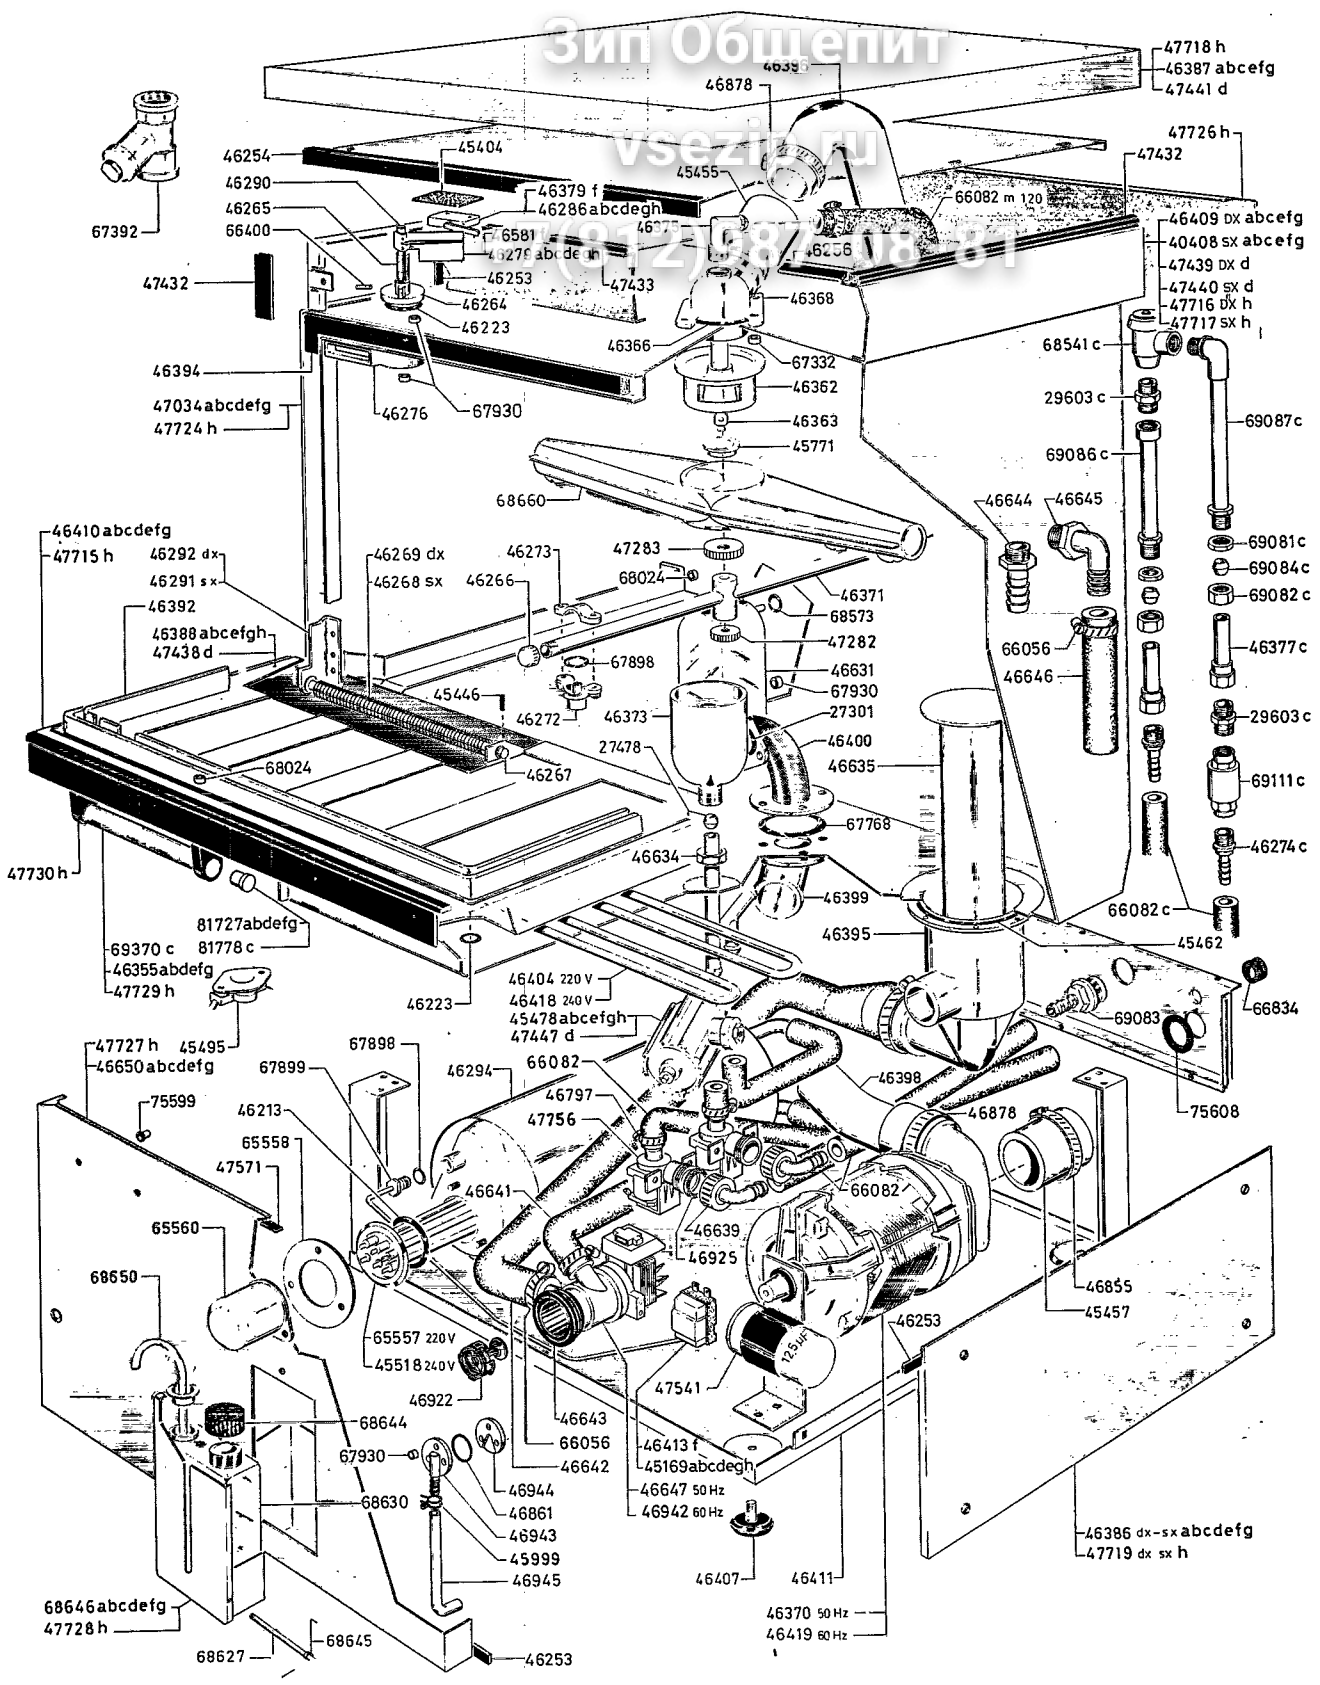

Зип Общепит

vsezi.ru

812281881

TCR 989 06.01-57a/06.01-58a

"LS 365" E "LS 367" LAVASTOVIGLIE A CESTO QUADRO								RIF. Da matricola
"LS 365" AND "LS 367" STATIONARY BASKET DISHWASHER								REF. from serial
								N <sup>o</sup>
a	b	c	d	e	f	g	h	05 09 86
500 121 LS 365	500 052 LS 365 F	500 054 LS 365 PH	500 053 LS 365 DK	500 131 LS 365/63	500 111 LS 365 D	500 145 LS 367	5 CF 06 B	
								06 01-57 a

Zanussi Grandi Impianti S.p.A.  
Via Cesare Battisti, 12 - 31015 Conegliano (TV)  
Italy

© RIPRODUZIONE, ANCHE PARZIALE, VIETATA

Issued 11/87

Зип Общепит

vsezip.ru

+7(812)987-08-81

"LS 365" E LS 367 LAVASTOVIGLIE A CESTO QUADRO "LS 365" AND "LS 367" STATIONARY BASKET DISHWASHER								RIF. REF.	Da matricola from serial N°
a	b	c	d	e	f	g	h		
500 121 LS 365	500 052 LS 365 F	500 054 LS 365 PH	500 053 LS 365	500 131 LS 365/63	500 111 LS 365 D	500 145 LS 367	5 CF 06 B		05 09 86
								06	01-58 a