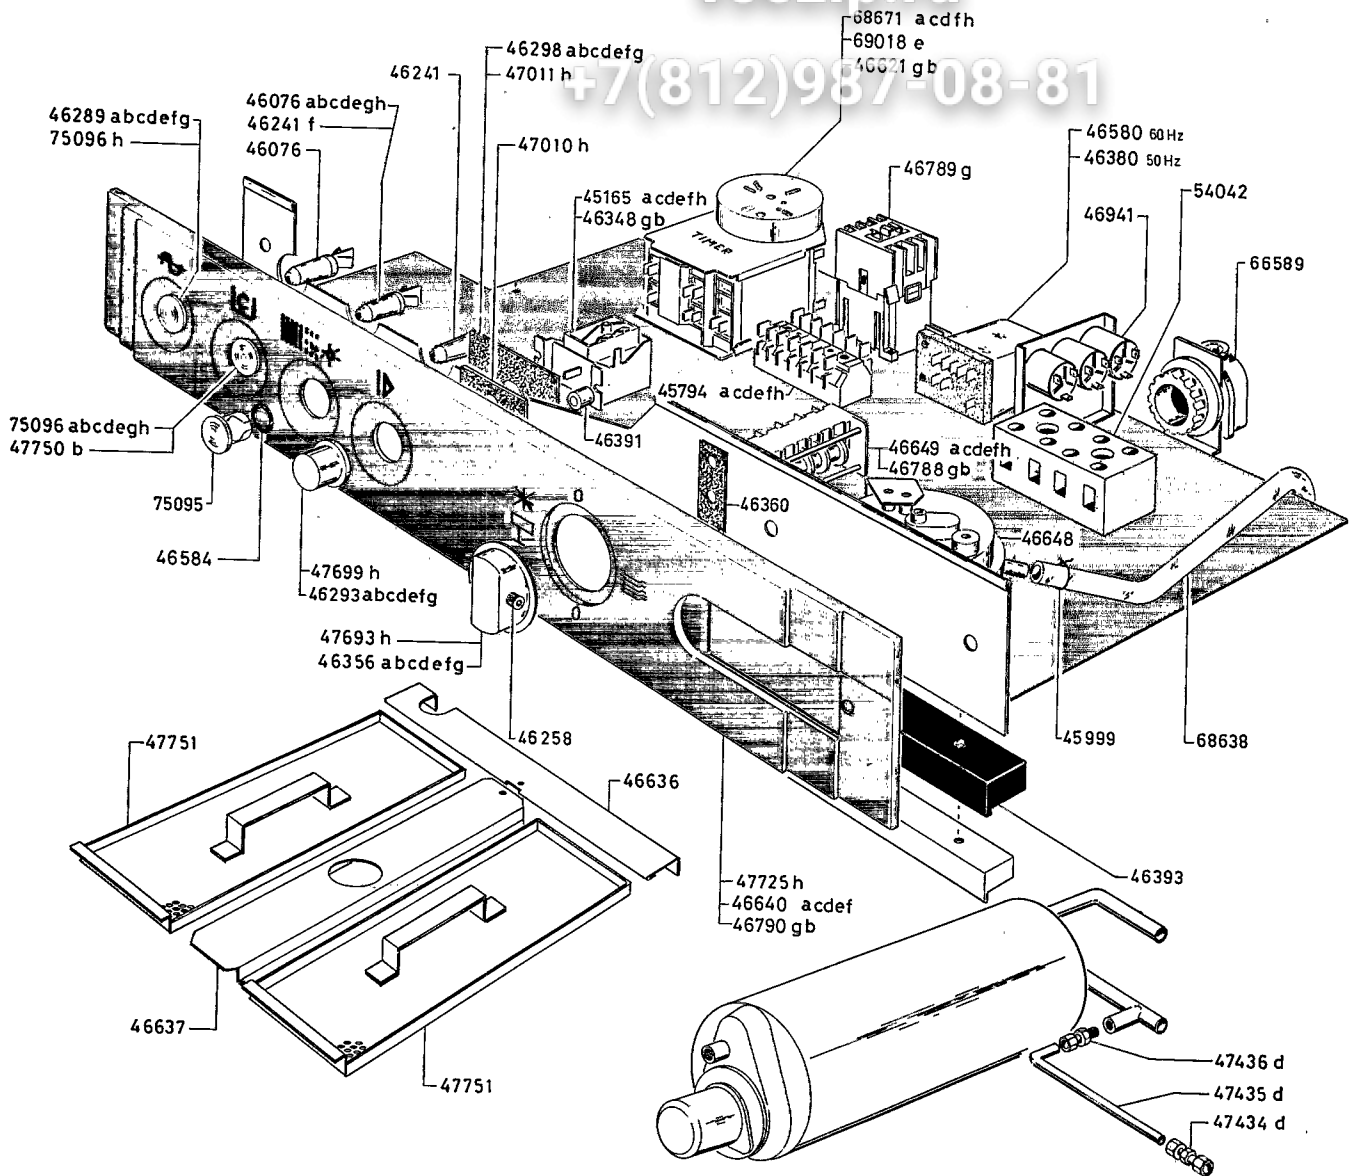

Зип Общепит

vsezi.ru

812281881

TCR 989 06.01-57a/06.01-58a

"LS 365" E "LS 367" LAVASTOVIGLIE A CESTO QUADRO								RIF. Da matricola
"LS 365" AND "LS 367" STATIONARY BASKET DISHWASHER								REF. from serial
								N <sup>o</sup>
a	b	c	d	e	f	g	h	05 09 86
500 121 LS 365	500 052 LS 365 F	500 054 LS 365 PH	500 053 LS 365 DK	500 131 LS 365/63	500 111 LS 365 D	500 145 LS 367	5 CF 06 B	
								06 01-57 a

Zanussi Grandi Impianti S.p.A.  
Via Cesare Battisti, 12 - 31015 Conegliano (TV)  
Italy

© RIPRODUZIONE, ANCHE PARZIALE, VIETATA

Issued 11/87

Зип Общепит

vsezip.ru

+7(812)987-08-81

"LS 365" E LS 367 LAVASTOVIGLIE A CESTO QUADRO "LS 365" AND "LS 367" STATIONARY BASKET DISHWASHER								RIF. REF.	Da matricola from serial N°
a	b	c	d	e	f	g	h		
500 121 LS 365	500 052 LS 365 F	500 054 LS 365 PH	500 053 LS 365	500 131 LS 365/63	500 111 LS 365 D	500 145 LS 367	5 CF 06 B		05 09 86
								06	01-58 a