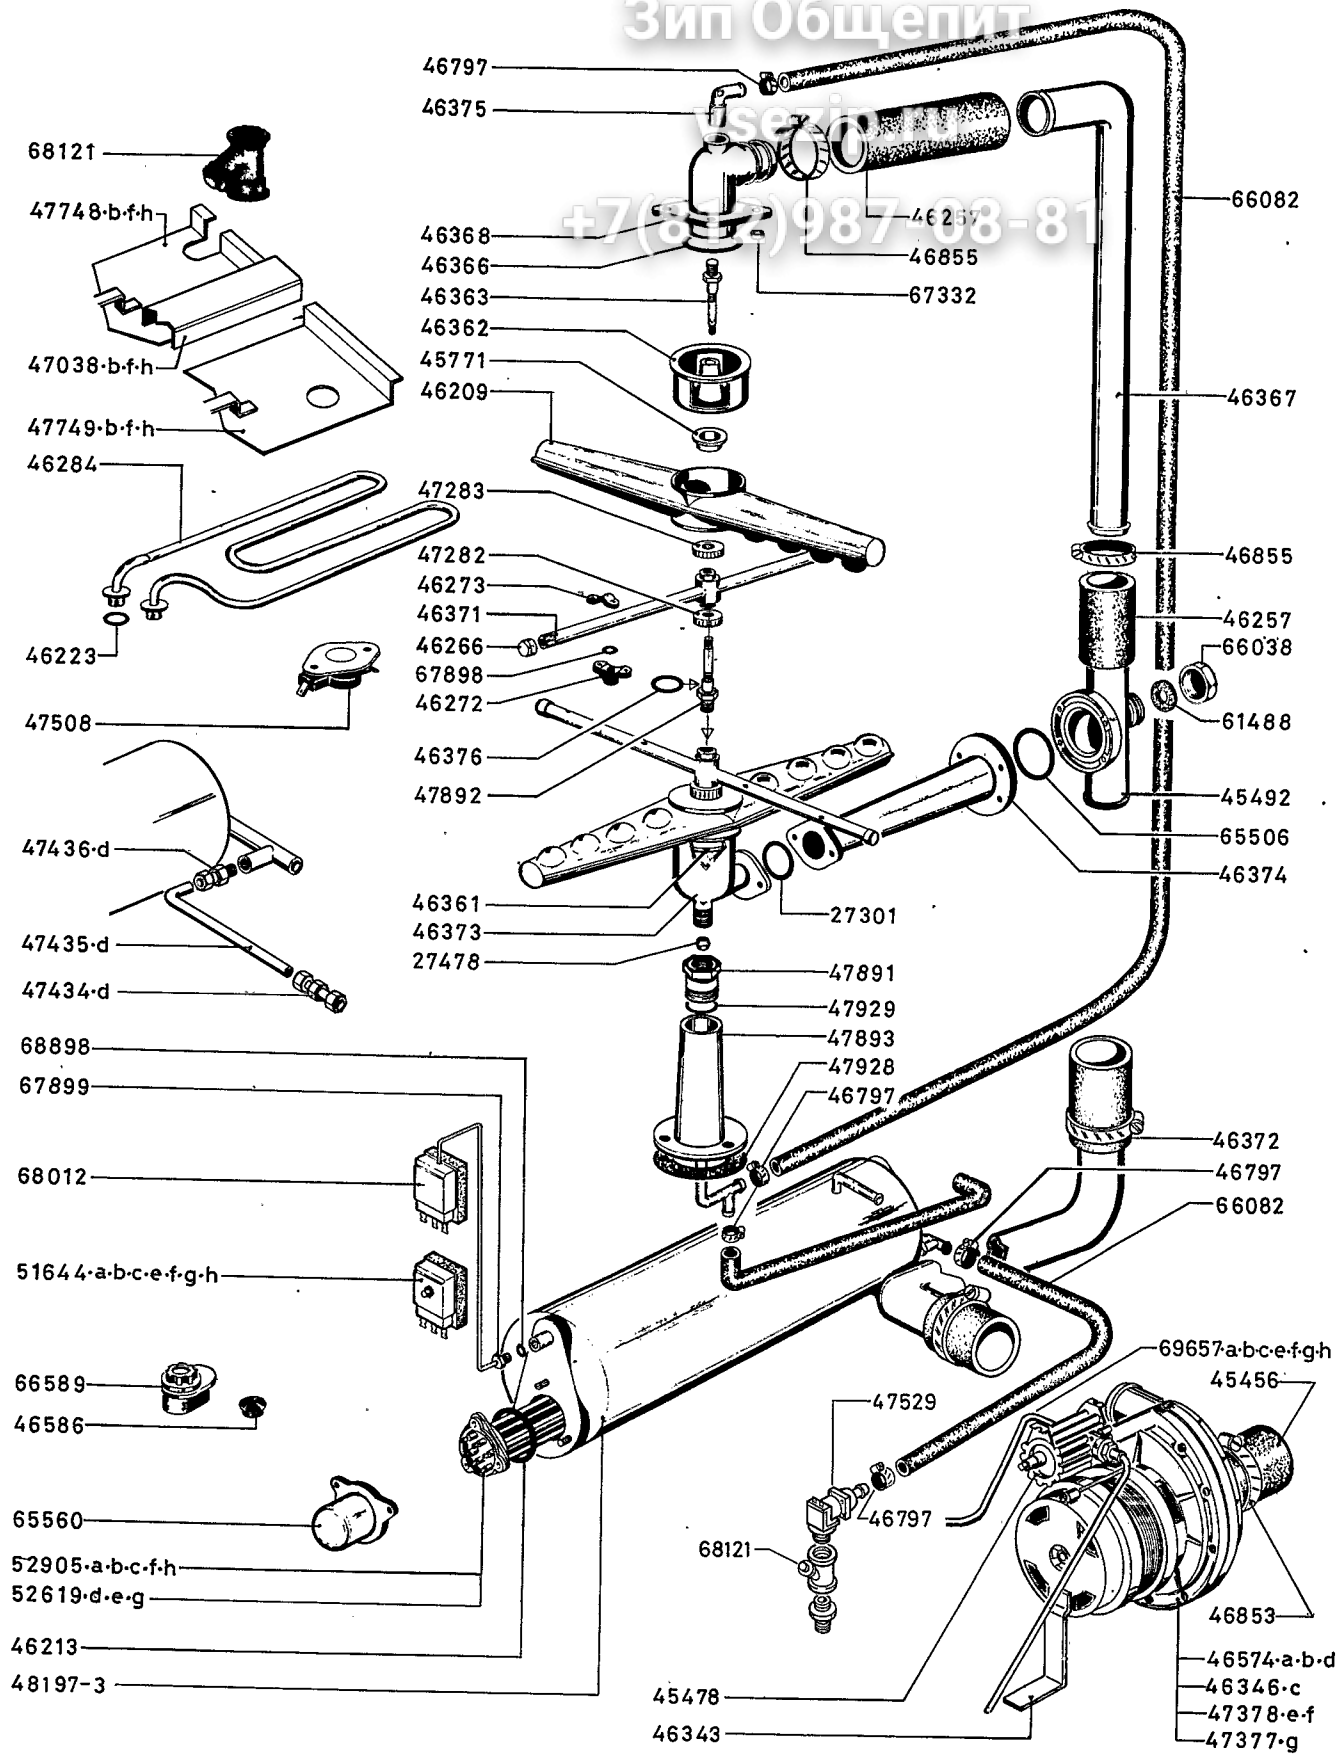

+7(812)987-08-81

| "LS 540" LAVASTOVIGLIE A CESTO QUADRO<br>"LS 540" STATIONARY BASKET DISHWASHER |                    |                    |                     |                  |                    |                     |        | RIF/REF | Da matricola<br>from serial<br>N° |
|--|--------------------|--------------------|---------------------|------------------|--------------------|---------------------|--------|---------|-----------------------------------|
| a  | b                  | c                  | d                   | e                | f                  | g                   | h      |         |                                   |
| 500484<br>LS 540   | 500082<br>LS 540 F | 500615<br>LS 540 D | 500083<br>LS 540 DK | 500800<br>LS 541 | 500092<br>LS 541 F | 500635<br>LS 540/63 | 5CF09B | 1       | 22 07 88<br>04 11 88              |
|  |                    |                    |                     |                  |                    |                     |        | 3       | 01 03 90                          |
|  |                    |                    |                     |                  |                    |                     |        | 06      | 01-50a                            |