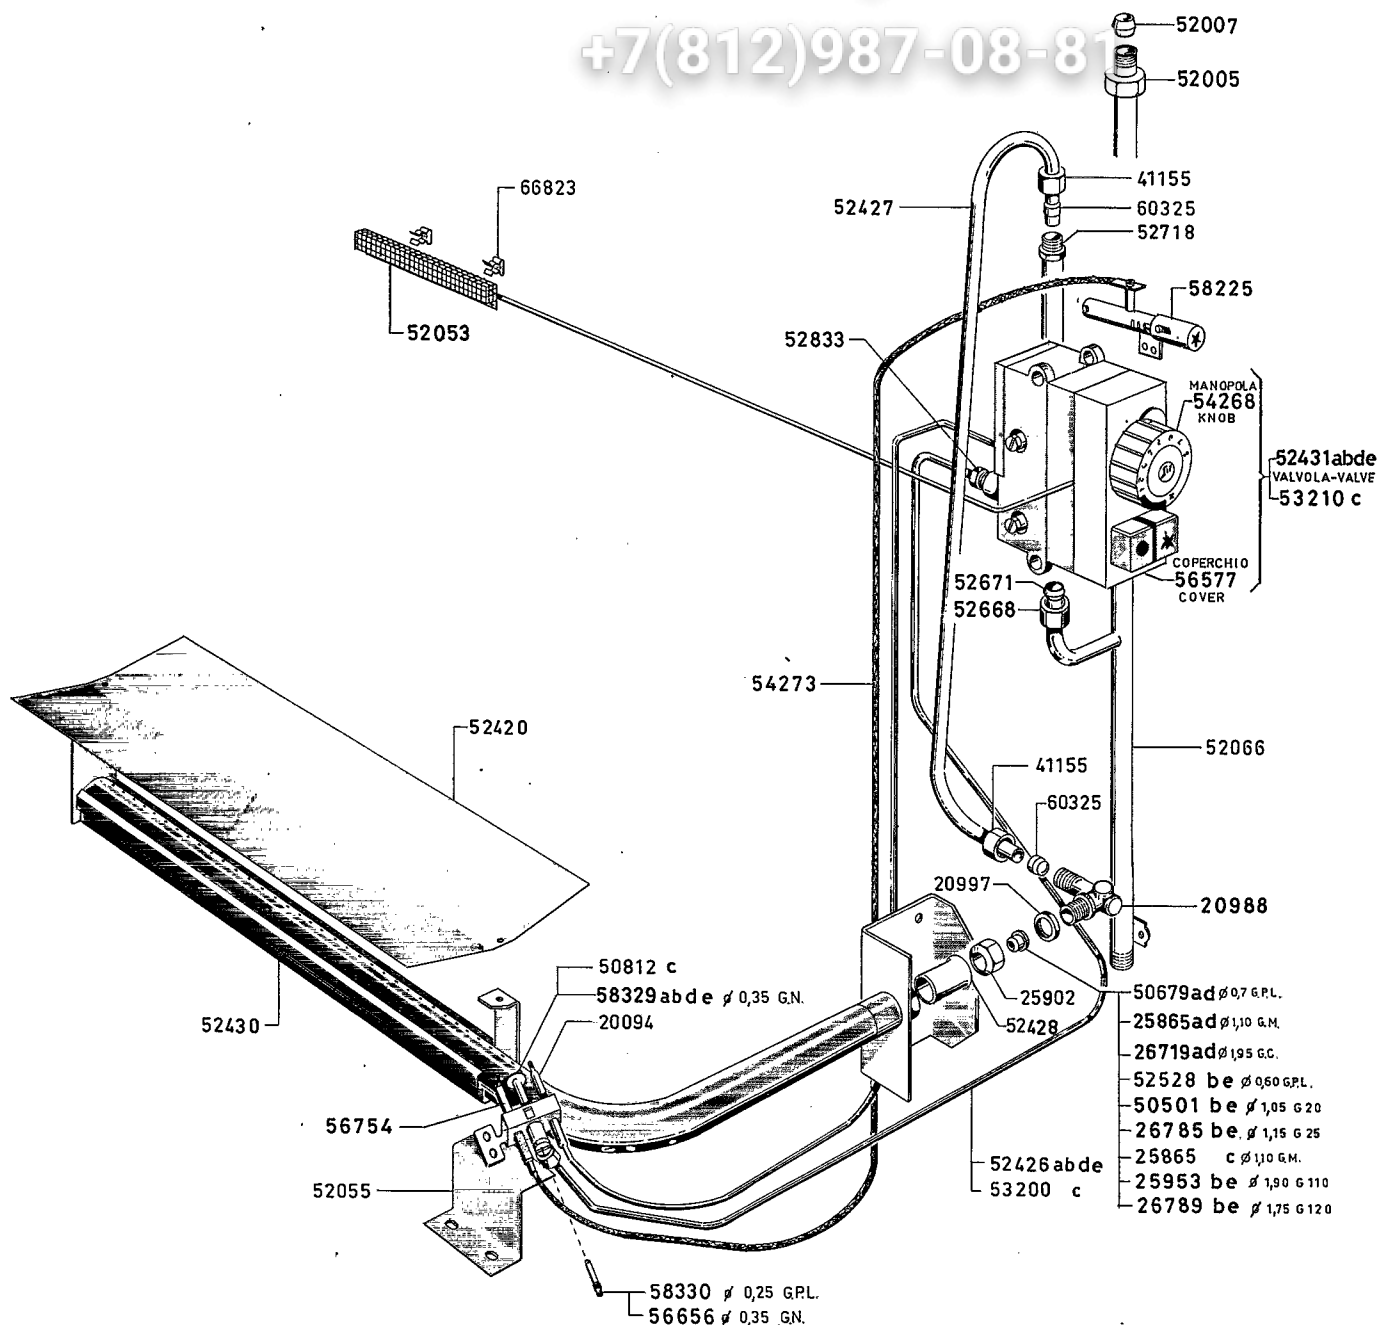

Зип Общепит

vsezip.ru

+7(812)987-08-81

ARMADI CALDI A GAS -H 900-					-H 900- GAS HOTCUPBOARD		da matr
a	b	c	d	e			from serial
293008 HMA/G 800	293043 HMA G800D	293064 HMA G800NL	2KM05B	770 317			01 02 91
							03 75-08 a