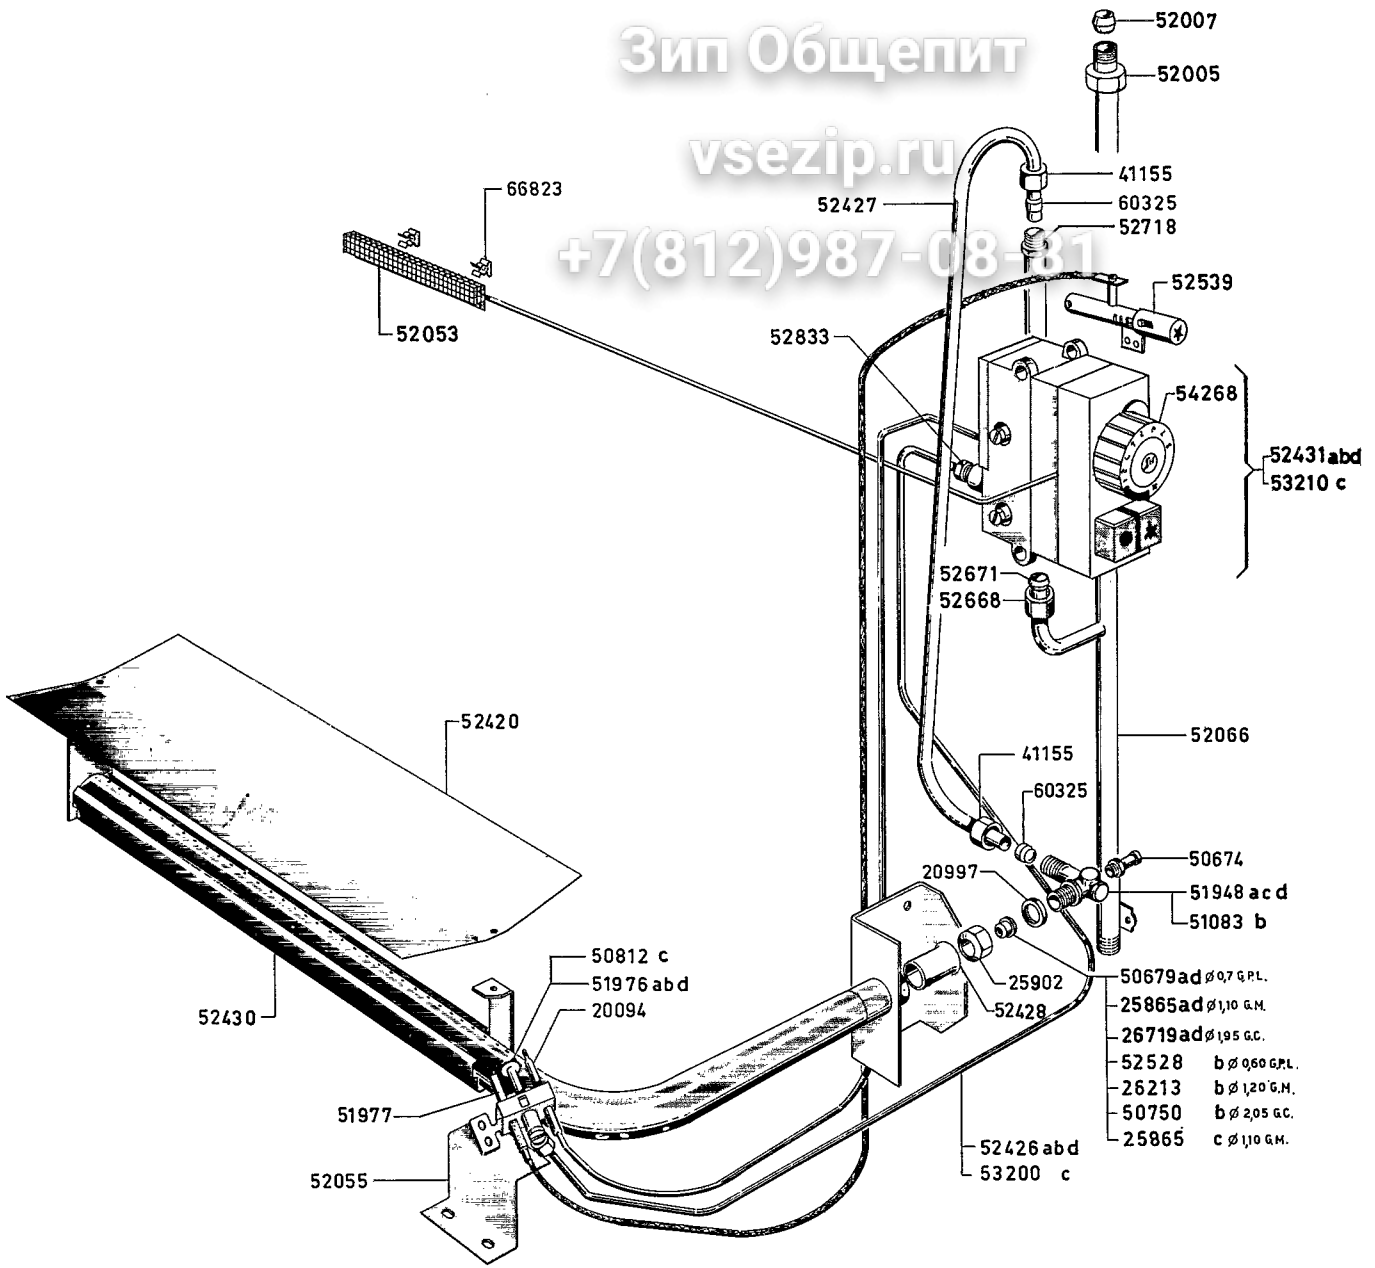

Зип Общепит

vsezip.ru

+7(812)987-08-81

ARMADI CALDI A GAS -H 900- -H 900- GAS HOTCUPBOARD				da matr from serial
a	b	c	d	
293008 HMA/G 800	293043 HMA G800D	293064 HMA G800NL	2 KM 05 B	15 11 88
				03 75-08