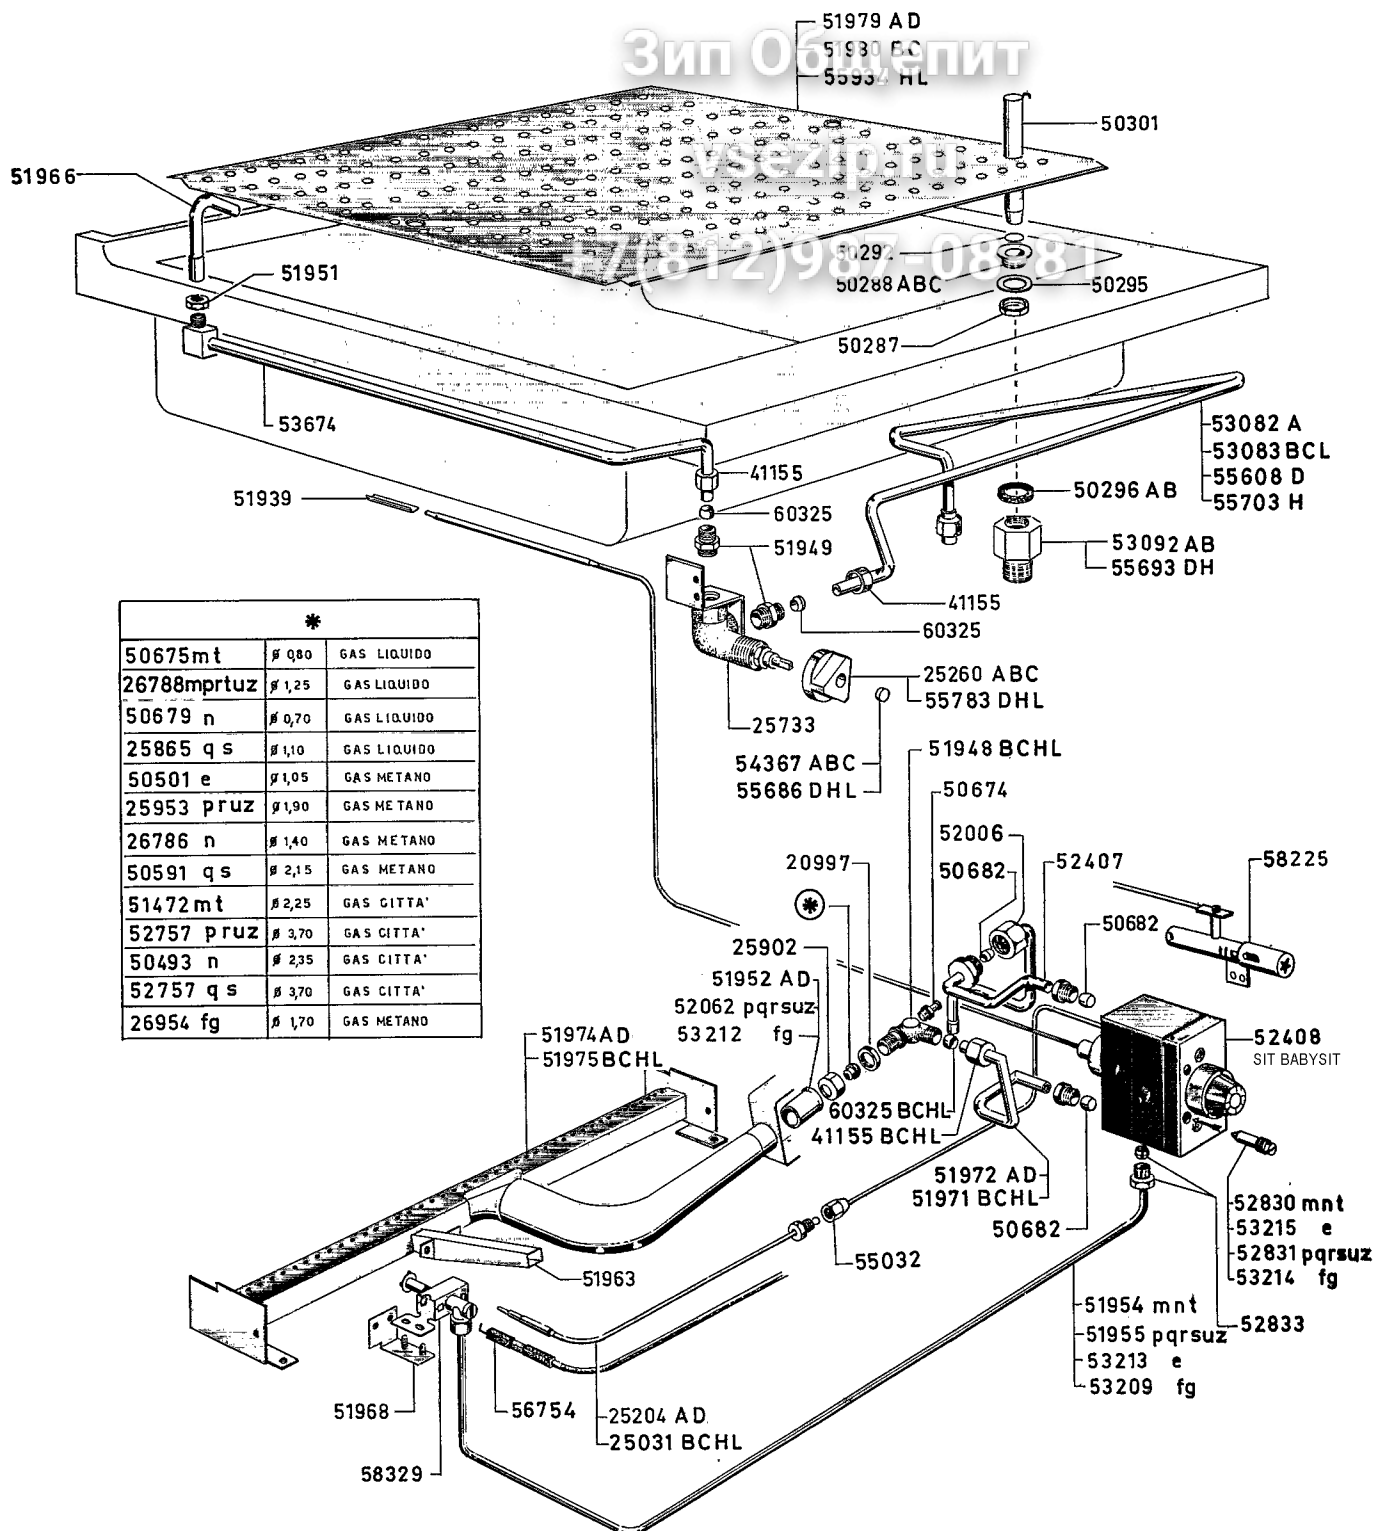

"H 900" BAGNOMARIA A GAS								RIF.	Da matricola
"H 900" GAS BAIN-MARIE								REF.	from serial
A		B			C			15 11 88	
m	n	e	p	q	f	r	s	g	
293 000	293 041	293 062	293 004	293 042	293 063	293 008	293 043	293 064	
HMS/G400	HMS/G400D	HMS/G400NL	HMS/G800	HMS/G800 D	HMS/G800NL	HMA/G800	HMA/G800 D	HMA/G800NL	
D			H			L			
t			u			z			
2 KM01B			2KM03B			2KM05B			

TCR 1177 08.75-05/03.75-06

Zanussi Grandi Impianti S.p.A.
Via Cesare Battisti, 12 - 31015 Conegliano (TV)
Italy

© RIPRODUZIONE, ANCHE PARZIALE, VIETATA

Revised 02-89

03 75-05

"H 900" BAGNOMARIA A GAS "H 900" GAS BAIN-MARIE									RIF. Da matricola REF. from serial N°
A			B			C			01 02 91
m	n	e	p	q	f	r	s	g	
293 000	293 041	293 062	293 004	293 042	293 063	293 008	293 043	293 064	
293 100	HMS/G400D	HMS/G400NL	293 105	HMS/G800 D	HMS/G800NL	HMA/G 800	HMA/G800 D	HMA/G800 NL	
D			H			L			
t	i		u	o		z	v		
2 KM01B	770 315		2KM03B	770 316		2KM05B	770 317		
770 536	774 200		770 537	774 201					

TCR 1497 03 75-05s/03 75-06a

Zanussi Grandi Impianti S.p.A.
Via Cesare Battisti, 12 - 31015 Conegliano (TV)
Italy

© RIPRODUZIONE, ANCHE PARZIALE, VIETATA

Revised 03 - 91

03 75-05 a

Зип Обслуживание

*			
50675 mt	φ 0,80	GAS LIQUIDO	
26788 mprtuz	φ 1,25	GAS LIQUIDO	
50679 n	φ 0,70	GAS LIQUIDO	
25865 qs	φ 1,10	GAS LIQUIDO	
50501 e	φ 1,05	GAS METANO	
25953 pruz	φ 1,90	GAS METANO	
26786 n	φ 1,40	GAS METANO	
50591 qs	φ 2,15	GAS METANO	
51472 mt	φ 2,25	GAS CITTA'	
52757 pruz	φ 3,70	GAS CITTA'	
50493 n	φ 2,35	GAS CITTA'	
52757 qs	φ 3,70	GAS CITTA'	
26954 fg	φ 1,70	GAS METANO	

"H 900" BAGNOMARIA A GAS "H 900" GAS BAIN-MARIE								RIF. Da matricola REF. from serial Nº
A		B			C			15 11 88
m	n	e	p	q	f	r	s	g
293 000 HMS/G400	293 041 HMS/G400D	293 062 HMS/G400NL	293 004 HMS/G 800	293 042 HMS/G800 D	293 063 HMS/G800NL	293 008 HMA/G 800	293 043 HMA/G800 D	293 064 HMA/G800NL
D			H			L		
t			u			z		
2KM01B			2KM03B			2KM05B		
								03 75-06