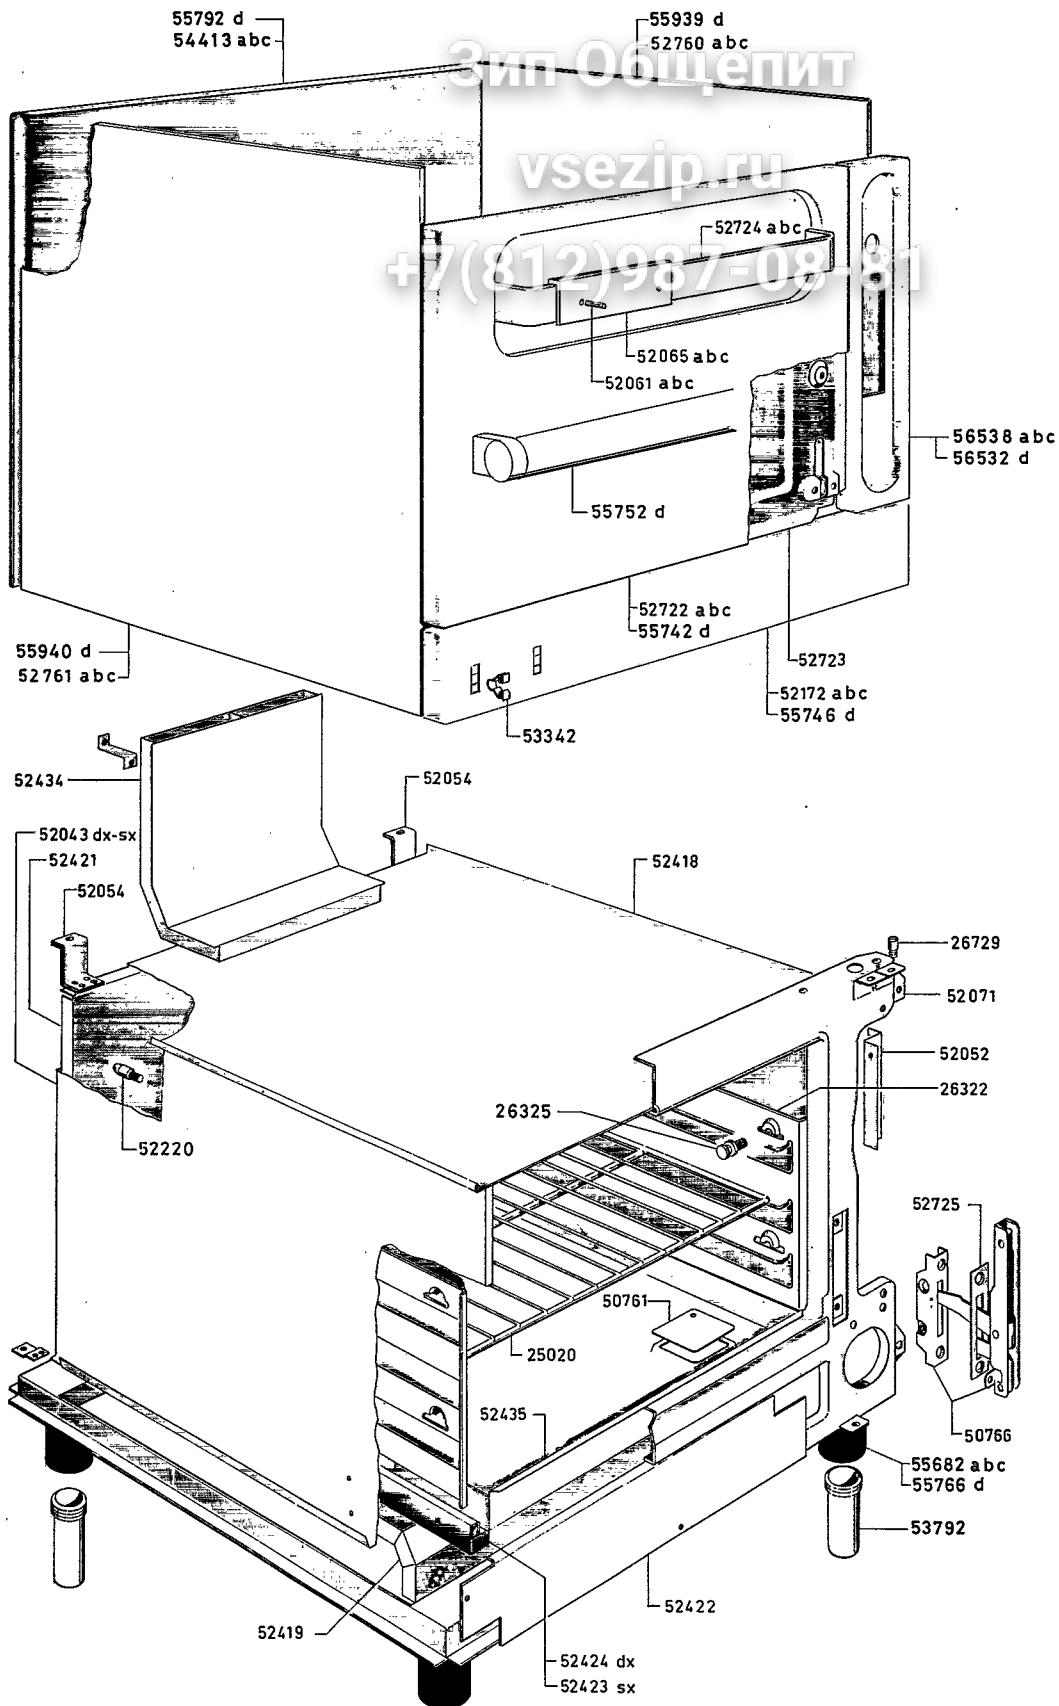

TCR 1178 03.75-07/03.75-08

ARMADI CALDI A GAS -H900- -H 900- GAS HOTCUPBOARD				da matr. from serial
a	b	c	d	15 11 88
293008 HMA/G 800	293043 HMA/G800 D	293064 HMA/G 800 NL	2 KM 05 B	

Zanussi Grandi Impianti S.p.A.
Via Cesare Battisti, 12 - 31015 Conegliano (TV)
Italy

© RIPRODUZIONE, ANCHE PARZIALE, VIETATA

Revised 02-89

03 75-07