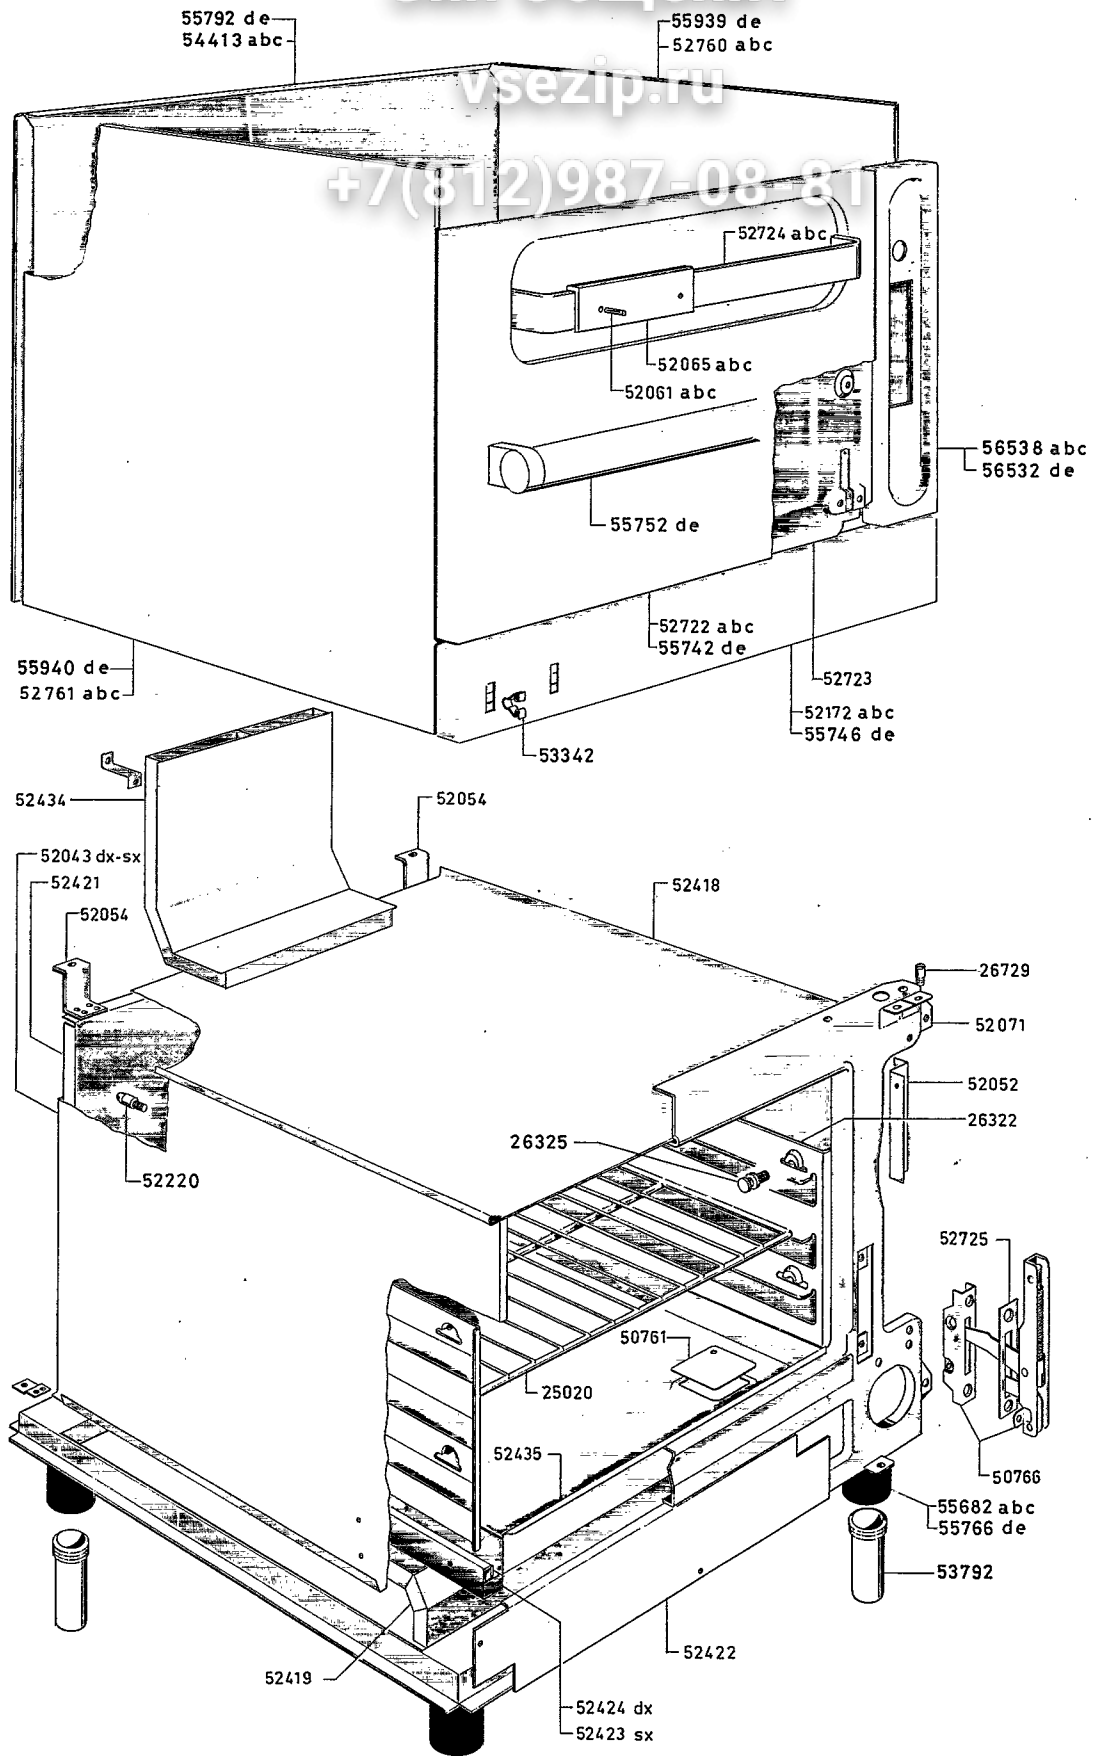

Зип Общепит

vsezip.ru

+7(812)987-08 81

TCR 1498 03.75-07a/03.75-08a

ARMADI CALDI A GAS -H900-					da matr.
-H 900- GAS HOTCUPBOARD					from serial
a	b	c	d	e	01 02 91
293008	293043	293064	2 KM 05 B	770 317	
HMA / G 800	HMA/G800 D	HMA/G 800 NL			

Zanussi Grandi Impianti S.p.A.
Via Cesare Battisti, 12 - 31015 Conegliano (TV)
Italy

© RIPRODUZIONE, ANCHE PARZIALE, VIETATA

03 75-07 a

Revised 03 - 91