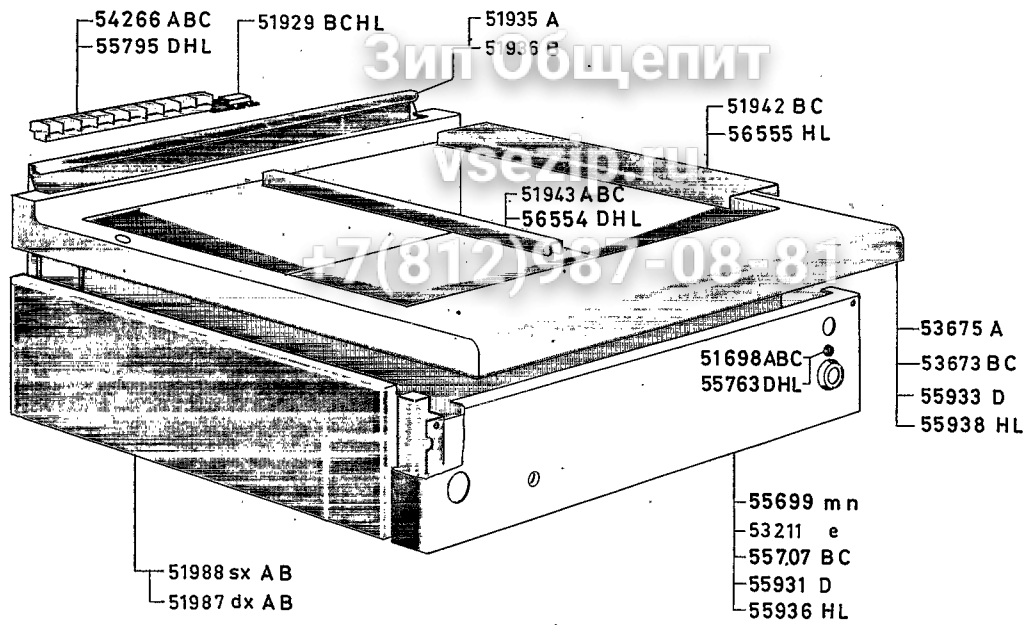

"H 900" BAGNOMARIA A GAS								RIF.	Da matricola
"H 900" GAS BAIN-MARIE								REF.	from serial
A		B			C			15 11 88	
m	n	e	p	q	f	r	s	g	
293 000	293 041	293 062	293 004	293 042	293 063	293 008	293 043	293 064	
HMS/G400	HMS/G400D	HMS/G400NL	HMS/G800	HMS/G800 D	HMS/G800NL	HMA/G800	HMA/G800 D	HMA/G800NL	
D			H			L			
t			u			z			
2 KM01B			2KM03B			2KM05B			

TCR 1177 08.75-05/03.75-06

Zanussi Grandi Impianti S.p.A.
Via Cesare Battisti, 12 - 31015 Conegliano (TV)
Italy

© RIPRODUZIONE, ANCHE PARZIALE, VIETATA

Revised 02-89

03 75-05

"H 900" BAGNOMARIA A GAS "H 900" GAS BAIN-MARIE									RIF. Da matricola REF. from serial N°
A			B			C			01 02 91
m	n	e	p	q	f	r	s	g	
293 000	293 041	293 062	293 004	293 042	293 063	293 008	293 043	293 064	
293 100	HMS/G400D	HMS/G400NL	293 105	HMS/G800 D	HMS/G800NL	HMA/G 800	HMA/G800 D	HMA/G800 NL	
D			H			L			
t	i		u	o		z	v		
2 KM01B	770 315		2KM03B	770 316		2KM05B	770 317		
770 536	774 200		770 537	774 201					

TCR 1497 03 75-05s/03 75-06a

Zanussi Grandi Impianti S.p.A.
Via Cesare Battisti, 12 - 31015 Conegliano (TV)
Italy

© RIPRODUZIONE, ANCHE PARZIALE, VIETATA

Revised 03 - 91

03 75-05 a

Зип Обслуживание

*			
50675 mt	φ 0,80	GAS LIQUIDO	
26788 mprtuz	φ 1,25	GAS LIQUIDO	
50679 n	φ 0,70	GAS LIQUIDO	
25865 qs	φ 1,10	GAS LIQUIDO	
50501 e	φ 1,05	GAS METANO	
25953 pruz	φ 1,90	GAS METANO	
26786 n	φ 1,40	GAS METANO	
50591 qs	φ 2,15	GAS METANO	
51472 mt	φ 2,25	GAS CITTA'	
52757 pruz	φ 3,70	GAS CITTA'	
50493 n	φ 2,35	GAS CITTA'	
52757 qs	φ 3,70	GAS CITTA'	
26954 fg	φ 1,70	GAS METANO	

TCR 1178 03.75-07/03.75-08

ARMADI CALDI A GAS -H900- -H 900- GAS HOTCUPBOARD				da matr. from serial
a	b	c	d	15 11 88
293008 HMA/G 800	293043 HMA/G800 D	293064 HMA/G 800 NL	2 KM 05 B	

Zanussi Grandi Impianti S.p.A.
Via Cesare Battisti, 12 - 31015 Conegliano (TV)
Italy