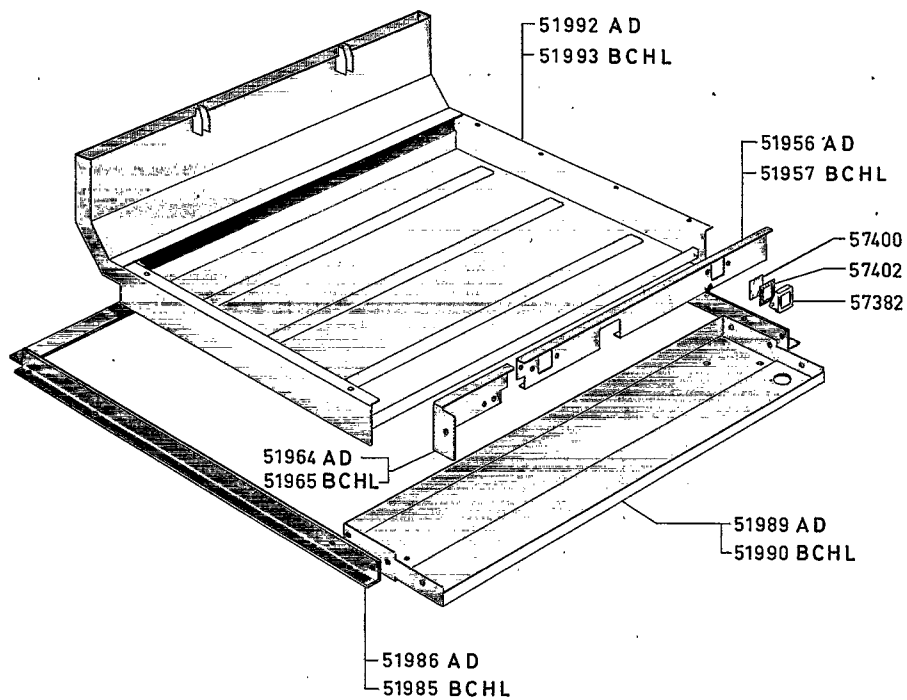

"H 900" BAGNOMARIA A GAS								RIF.	Da matricola
"H 900" GAS BAIN-MARIE								REF.	from serial
A		B			C			15 11 88	
m	n	e	p	q	f	r	s	g	
293 000	293 041	293 062	293 004	293 042	293 063	293 008	293 043	293 064	
HMS/G400	HMS/G400D	HMS/G400NL	HMS/G800	HMS/G800 D	HMS/G800NL	HMA/G800	HMA/G800 D	HMA/G800NL	
D			H			L			
t			u			z			
2 KM01B			2KM03B			2KM05B			

TCR 1177 08.75-05/03.75-06

Zanussi Grandi Impianti S.p.A.
Via Cesare Battisti, 12 - 31015 Conegliano (TV)
Italy

© RIPRODUZIONE, ANCHE PARZIALE, VIETATA

Revised 02-89

03 75-05

"H 900" BAGNOMARIA A GAS "H 900" GAS BAIN-MARIE									RIF. Da matricola REF. from serial N°
A			B			C			01 02 91
m	n	e	p	q	f	r	s	g	
293 000	293 041	293 062	293 004	293 042	293 063	293 008	293 043	293 064	
293 100	HMS/G400D	HMS/G400NL	293 105	HMS/G800 D	HMS/G800NL	HMA/G 800	HMA/G800 D	HMA/G800 NL	
D			H			L			
t	i		u	o		z	v		
2 KM01B	770 315		2KM03B	770 316		2KM05B	770 317		
770 536	774 200		770 537	774 201					