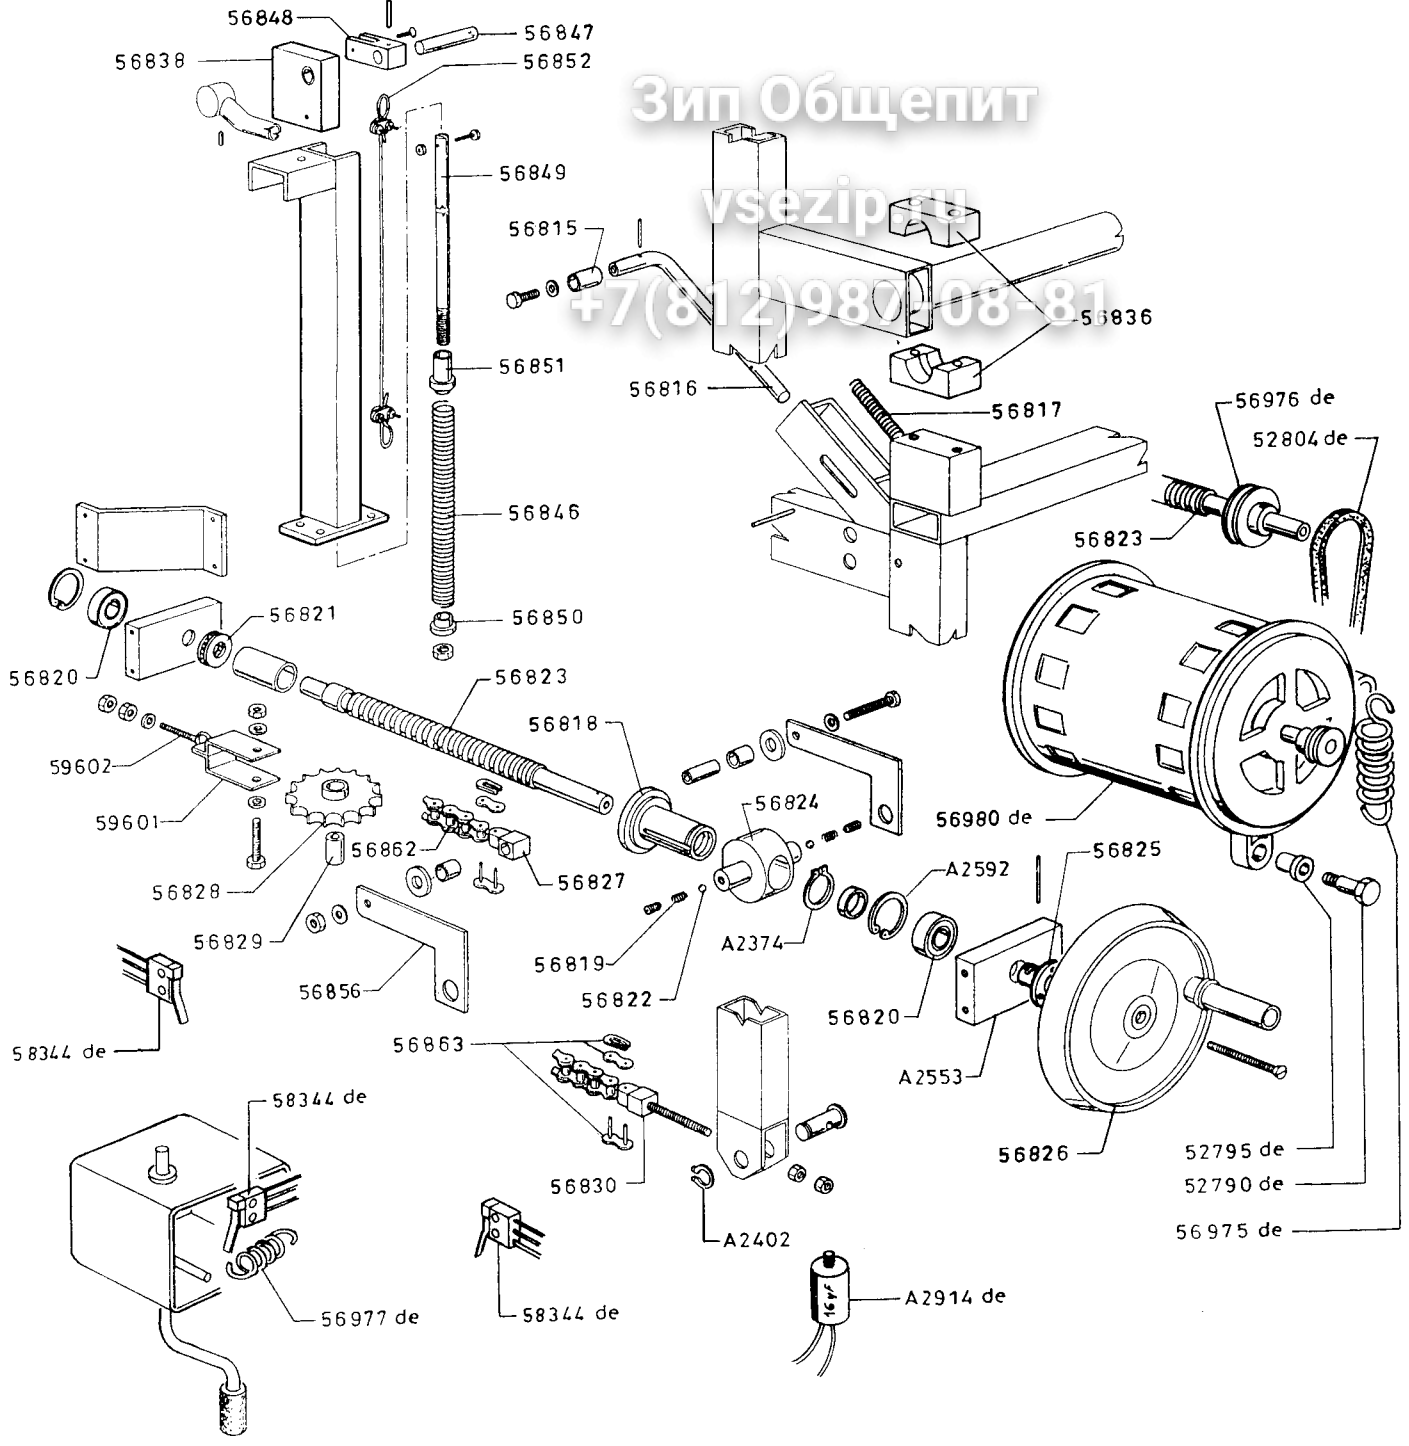

TCR 2586 2.02803 1/3 / 2

" 700 "						ELECTRIC BRATT-PAN BRASIERA ELETTRICA				A-SB	RIF. REF.	Da matricola from serial No
												91 09 02
a	b	c	d	e	f	g	h	i				
174 768 XBR / E706	174 755 M 70 E BP	174 759 XBR/E706UK	174 767 XBR/E 716	174 752 XBR/E 711	174 766 CBR/E 706							

"700"						ELECTRIC BRATT-PAN BRASIERA ELETTRICA			RIF. REF	Da matricola from serial No
									1	91 09 02 420.....
a	b	c	d	e	f	g	h	i		
174 768 XBR/E706	174 755 M 70 E BP	174 759 XBR/E706UK	174 767 XBR/E 716	174 752 XBR/E 711	174766 CBR/E 706					

25-25

Зип Общепит

vsezip.ru

+7(812)98010881

TCR 2587 2-02803 3 /

" 700 "					ELECTRIC BRATT-PAN BRASIERA ELETTRICA					RIF. REF	Da matricola from serial №
											91 09 02
a	b	c	d	e	f	g	h	i			
174 768 XBR/E706	174 755 M 70 E BP	174 759 XBR/E706UK	174 767 XBR/E 716	174 752 XBR/E 711	174 766 CBR/E 706						