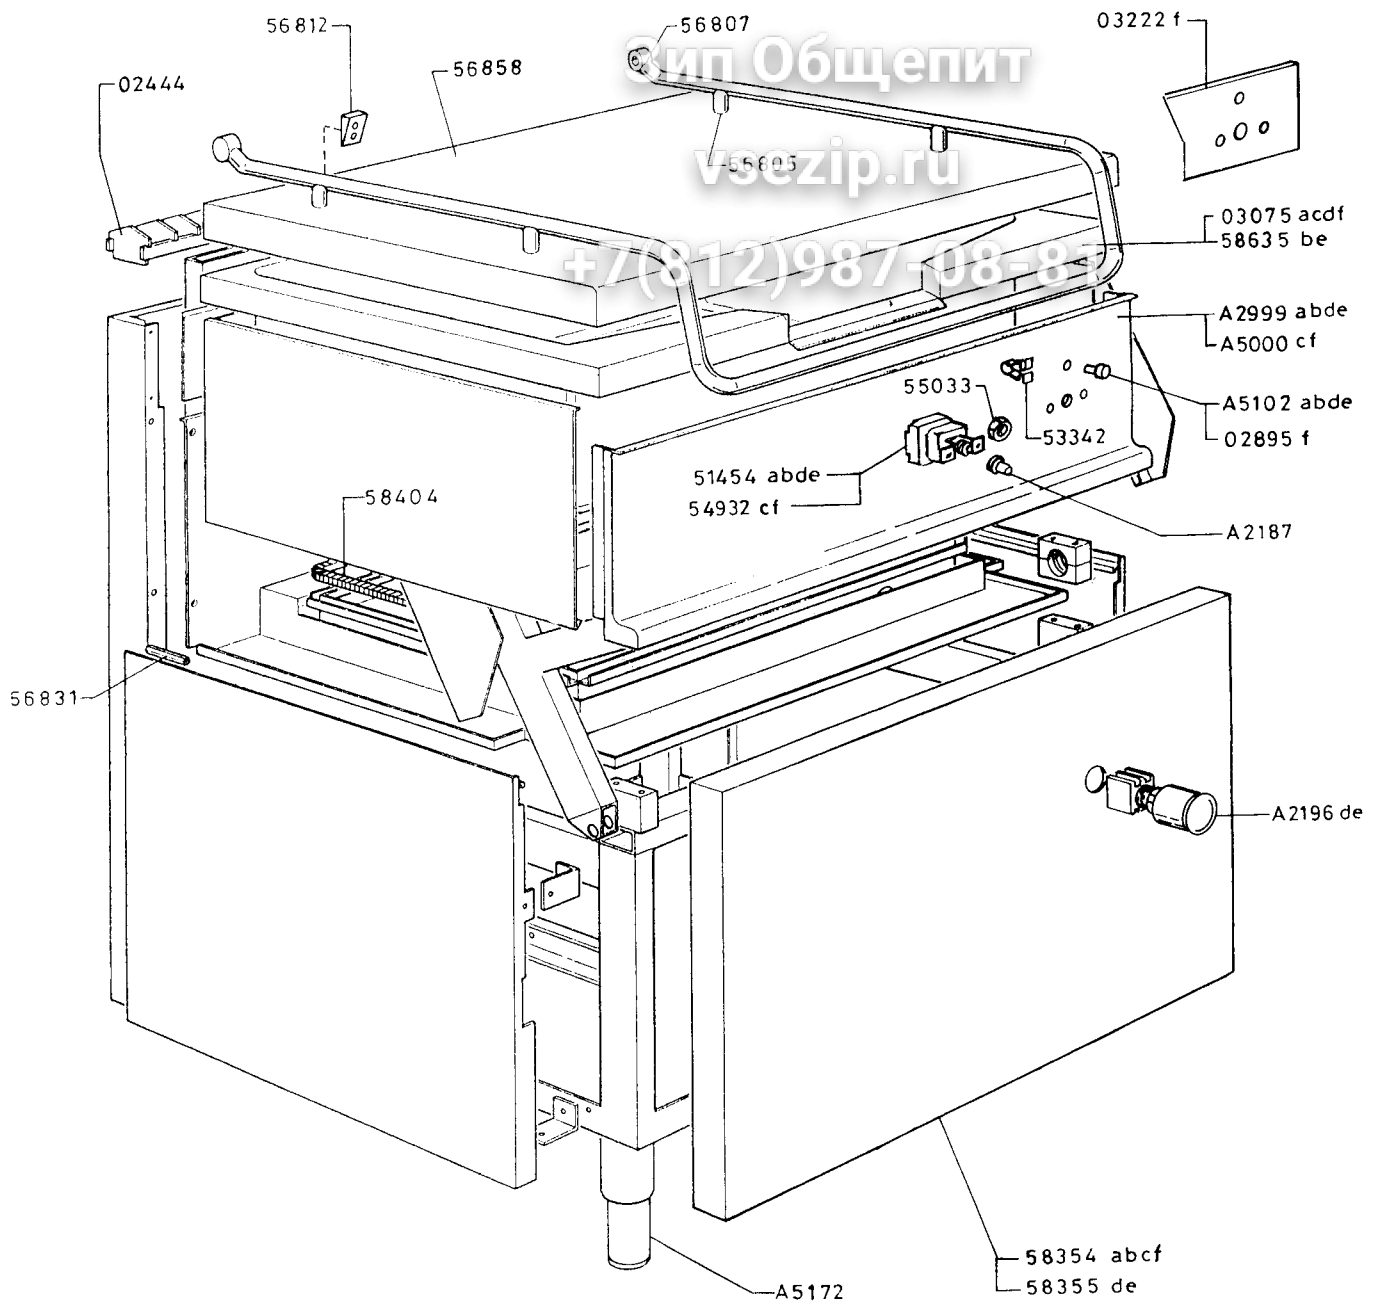

TCR 2327 2-02 801 1/4 / 2

Зип Общепит

vsezip.ru

+7(812)987-08-81

" 700 " BRASIERA GAS									A-SB	RIF. Da matricola
GAS BRATT-PAN										REF. from serial
A					S					91 09 02
a	b	c	d	e	f	g	h	i		
174 753 XBR/G 700	174 757 XBR/G700 F	174 754 XBR/G710	174 751 XBR/G710 D	174 758 XBR/G700UK	174765 CBR/G 700					

TCR 2586 2.02803 1/3 / 2

" 700 "						ELECTRIC BRATT-PAN BRASIERA ELETTRICA				A-SB	RIF. REF.	Da matricola from serial No
												91 09 02
a	b	c	d	e	f	g	h	i				
174 768 XBR / E706	174 755 M 70 E BP	174 759 XBR/E706UK	174 767 XBR/E 716	174 752 XBR/E 711	174 766 CBR/E 706							