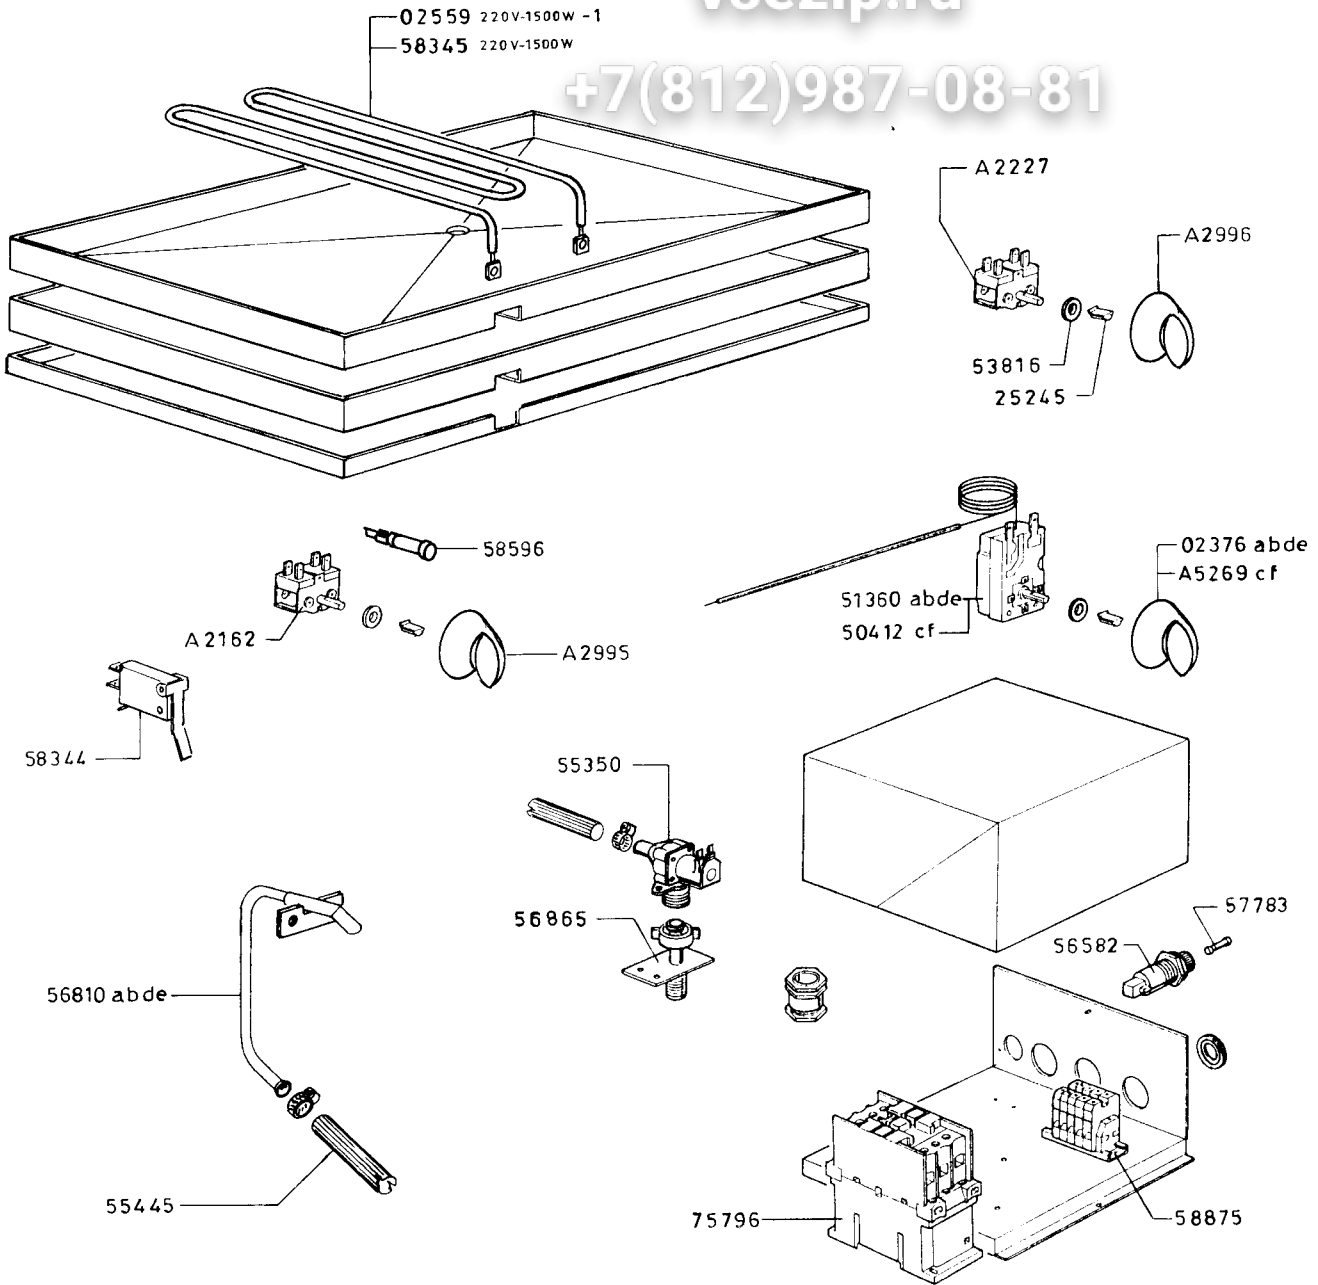

Зип Общепит

vsezip.ru

+7(812)987-08-81

"700" ELECTRIC BRATT-PAN BRASIERA ELETTRICA						RIF. REF	Da matricola from serial No	
a	b	c	d	e	f	g	h	i
174 768 XBR/E706	174 755 M 70 E BP	174 759 XBR/E706UK	174 767 XBR/E 716	174 752 XBR/E 711	174 766 CBR/E 706			
						1	91 09 02 420	

25-25