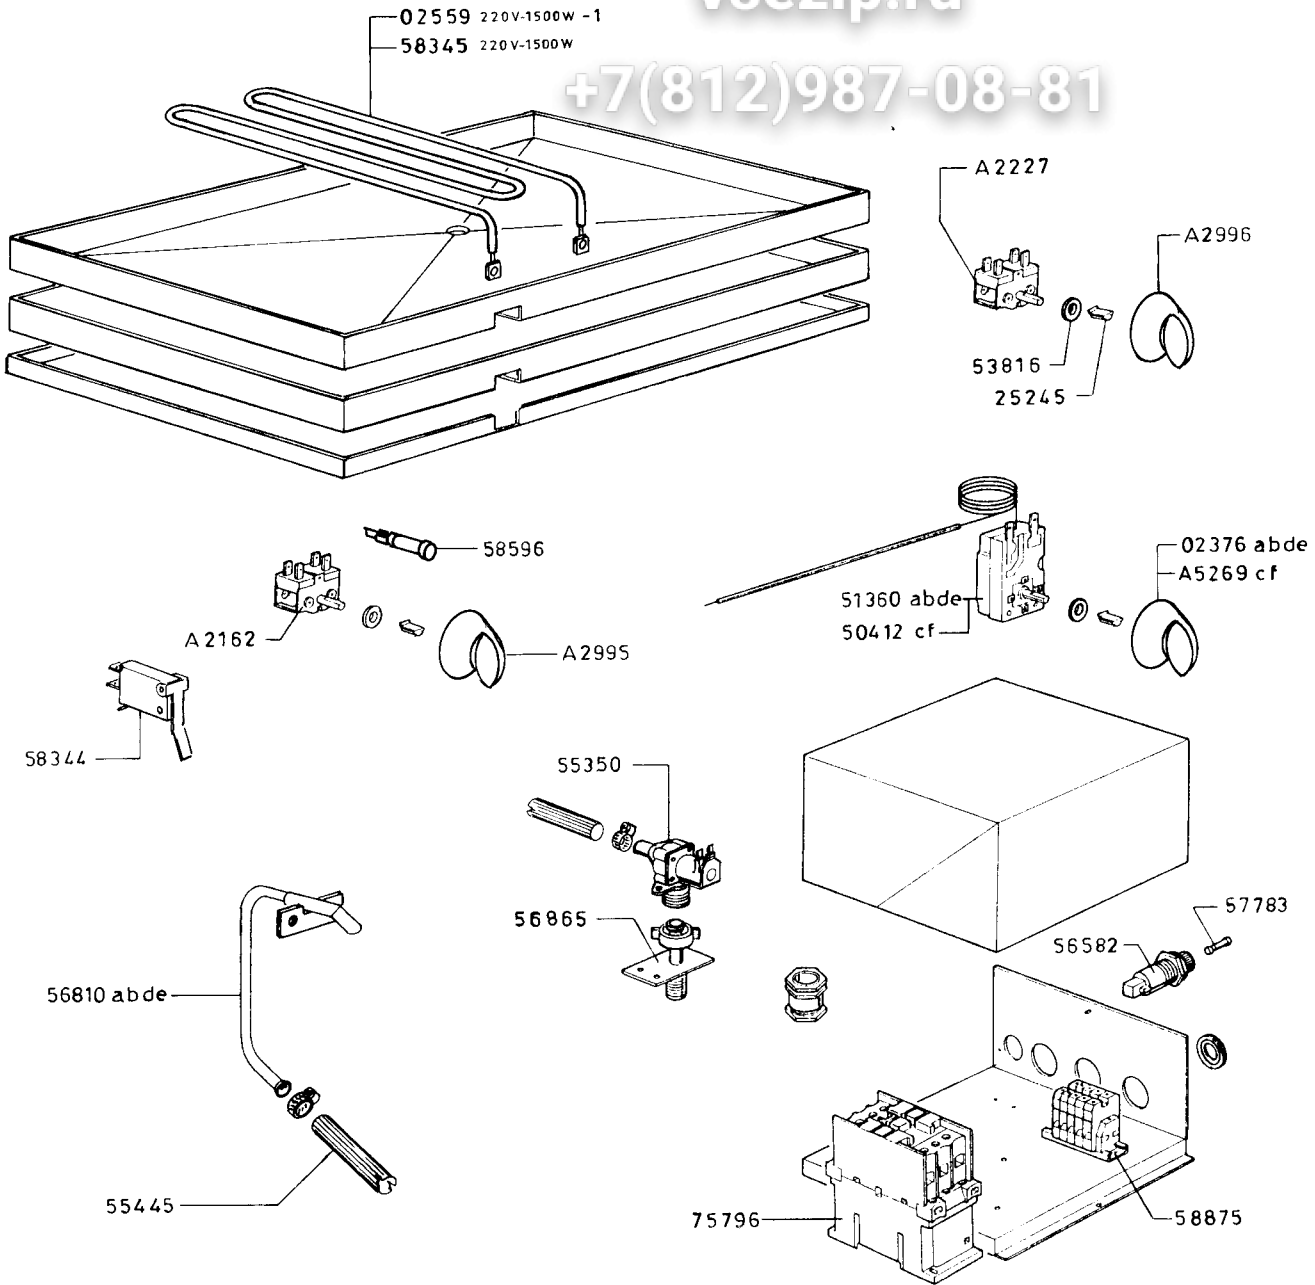

Зип Общепит

vsezip.ru

+7(812)987-08-81

"700"						ELECTRIC BRATT-PAN BRASIERA ELETTRICA			RIF. REF	Da matricola from serial No
									1	91 09 02 420.....
a	b	c	d	e	f	g	h	i		
174 768 XBR/E706	174 755 M 70 E BP	174 759 XBR/E706UK	174 767 XBR/E 716	174 752 XBR/E 711	174766 CBR/E 706					

25-25