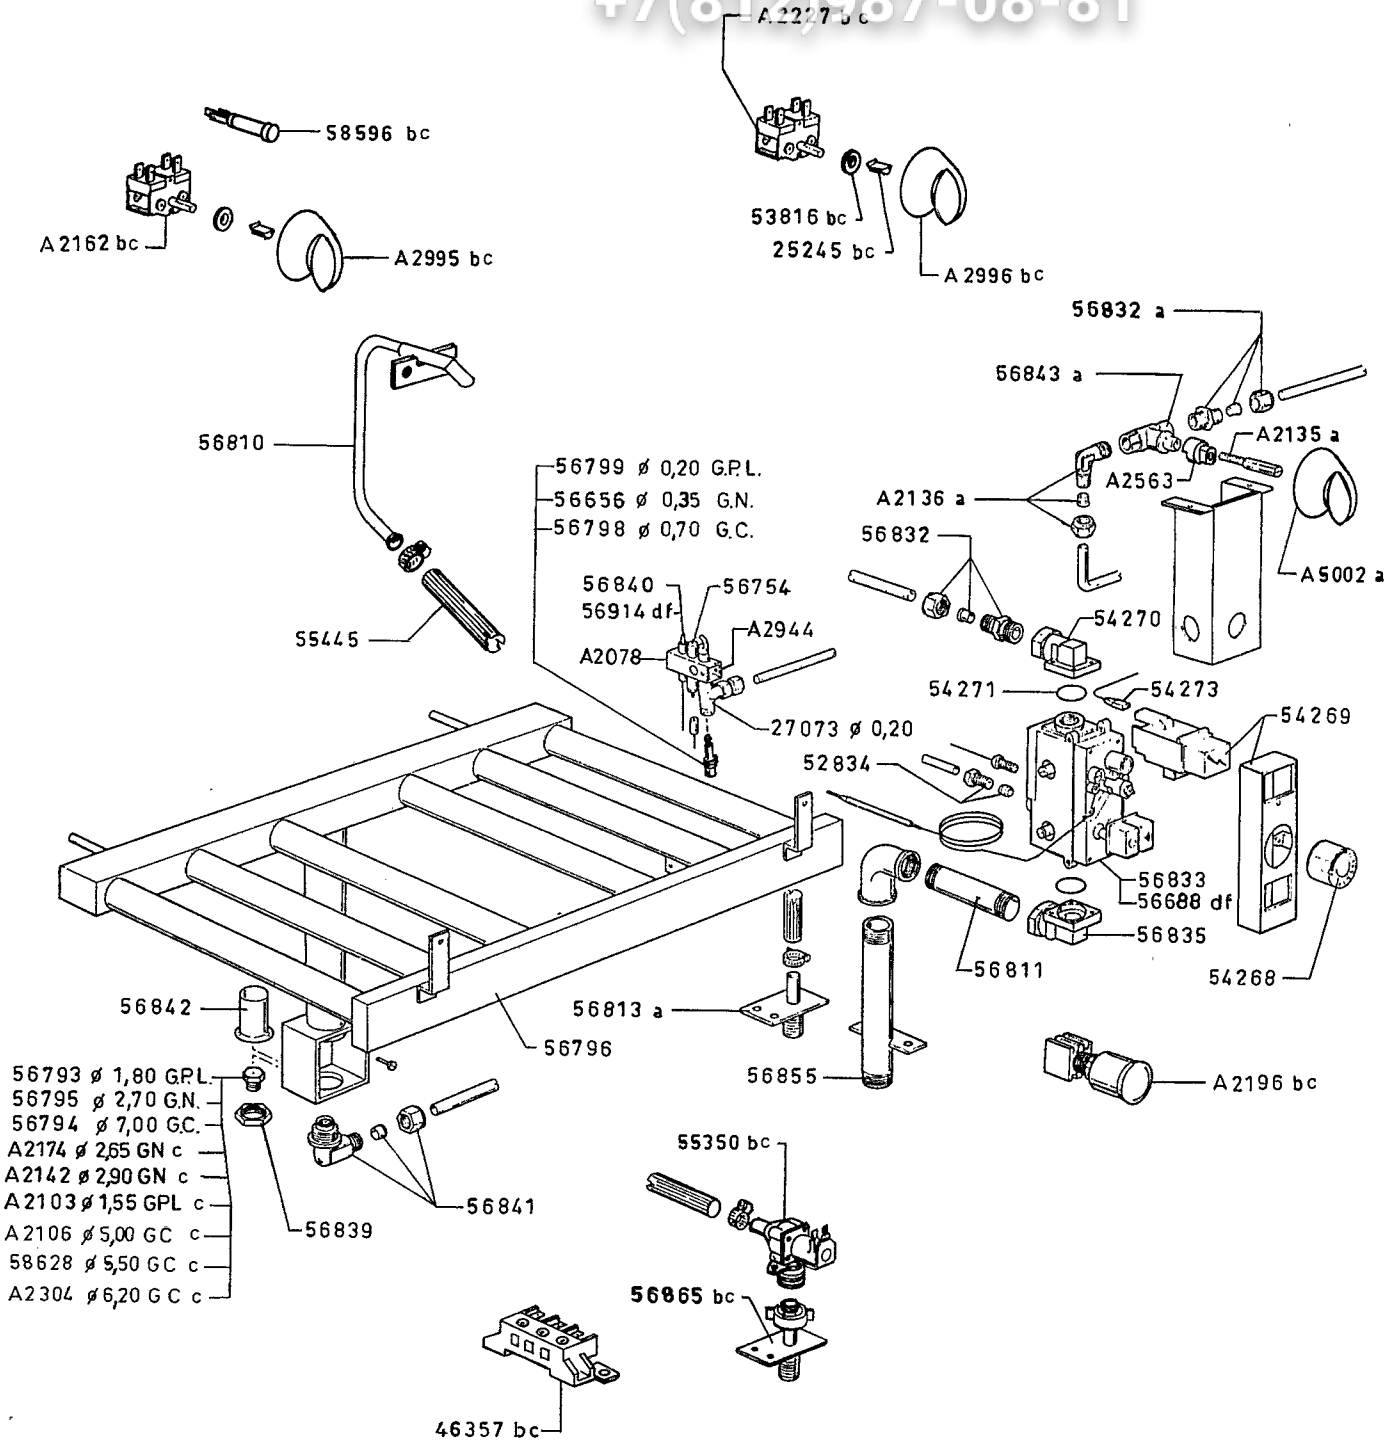

| "700" BRASIERA GAS - ELETTRICA GAS-ELECTRIC BRATT-PAN | | | | | | | | A-SB | RIF REF | Da matricola from serial N° |
|--|----------------------|----------------------|-----------------------|---------------------|----------------------|----------------------|-----------------------|------------------------|---------|-----------------------------------|
| | | | | | | | | | | 91 09 02 |
| | a | b | c | d | e | f | g | h | i | |
| A | 174 753 XBR/G 700 | 174 757 XBR/G700F | 174 758 XBR/G700UK | 174 754 XBR/G710 | 174 751 XBR/G710D | 174 755 XBR/E 700 | 174 752 XBR/E 710D | 174 759 XBR/E 710UK | | |
| | l | m | | | | | | | | |
| S | 174765 CBR/G 700 | 174766 CBR/E 710 | | | | | | | | |

TCR 2327 2-02 801 1/4 / 2

Зип Общепит

vsezip.ru

+7(812)987-08-81

| | | | | | | | | | |
|---------------------------------------|------------------------|----------------------|------------------------|-------------------------|----------------------|------|---|---|---|
| " 700 " BRASIERA GAS GAS BRATT-PAN | | | | | | A-SB | | | RIF. Da matricola REF. from serial N° |
| A | | | | | S | | | | 91 09 02 |
| a | b | c | d | e | f | g | h | i | |
| 174 753 XBR/G 700 | 174 757 XBR/G 700 F | 174 754 XBR/G 710 | 174 751 XBR/G 710 D | 174 758 XBR/G 700 UK | 174 765 CBR/G 700 | | | | |

TCR 2586 2.02803 1/3 / 2

| | | | | | | | | | | | | |
|-----------------------|----------------------|-----------------------|----------------------|----------------------|----------------------|--|---|---|--|------|-----------|-----------------------------------|
| " 700 " | | | | | | ELECTRIC BRATT-PAN BRASIERA ELETTRICA | | | | A-SB | RIF. REF. | Da matricola from serial No |
| | | | | | | | | | | | | 91 09 02 |
| a | b | c | d | e | f | g | h | i | | | | |
| 174 768 XBR / E706 | 174 755 M 70 E BP | 174 759 XBR/E706UK | 174 767 XBR/E 716 | 174 752 XBR/E 711 | 174 766 CBR/E 706 | | | | | | | |