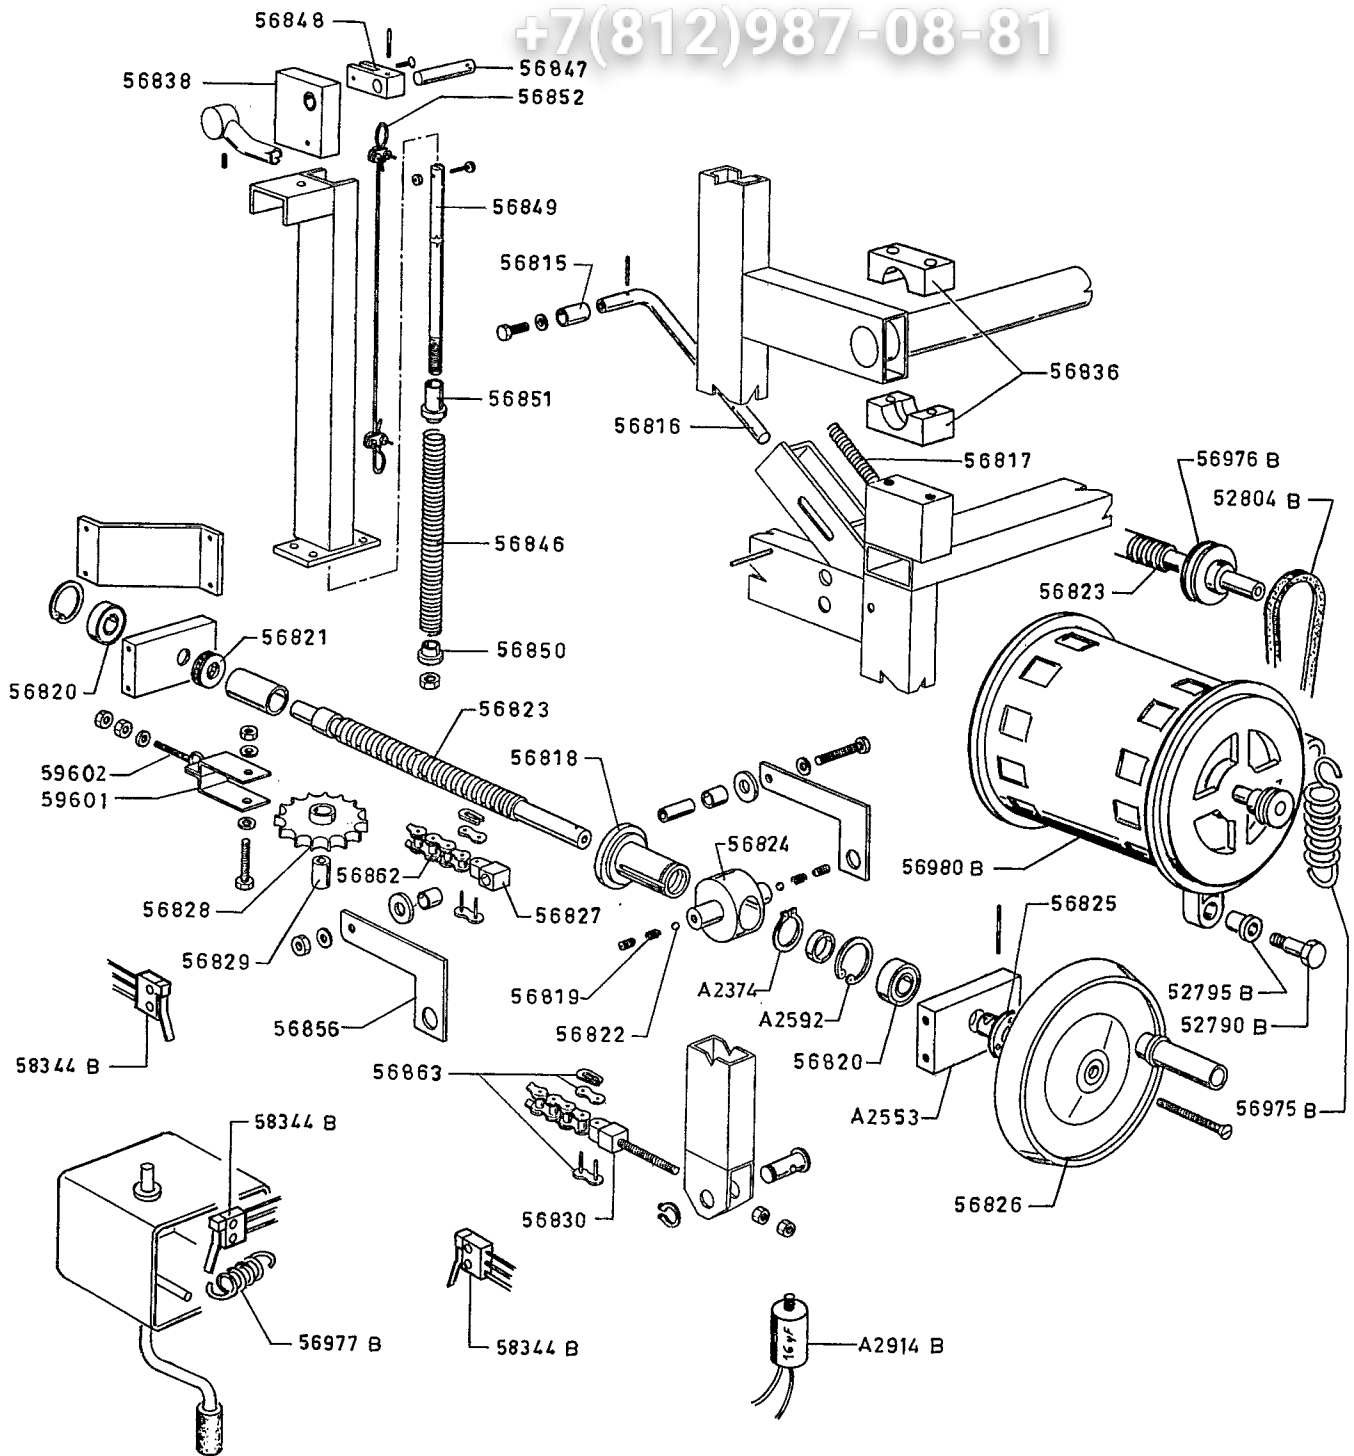

Зип Общепит

vsezip.ru

+7(812)987-08-81

"700" BRASIERA GAS-ELETTRICA GAS-ELECTRIC BRATT-PAN										A-SB	RIF. REF.	Da matricola from serial No.
A	D					B						91 09 02
	a	b	c	d	e	f	g	h	i	l		
	174 753 XBR/G 700	174 757 XBR/G 700F	174 755 XBR/E 700	174 758 XBR/G 700UK		174 754 XBR/G 710	174 751 XBR/G 710D	174 752 XBR/E 710 D	174 759 XBR/E 710UK			
S	m	n	p	q	r	s	t	u	v	z		
	174 765 CBR/G 700					174 766 CBR/E 710