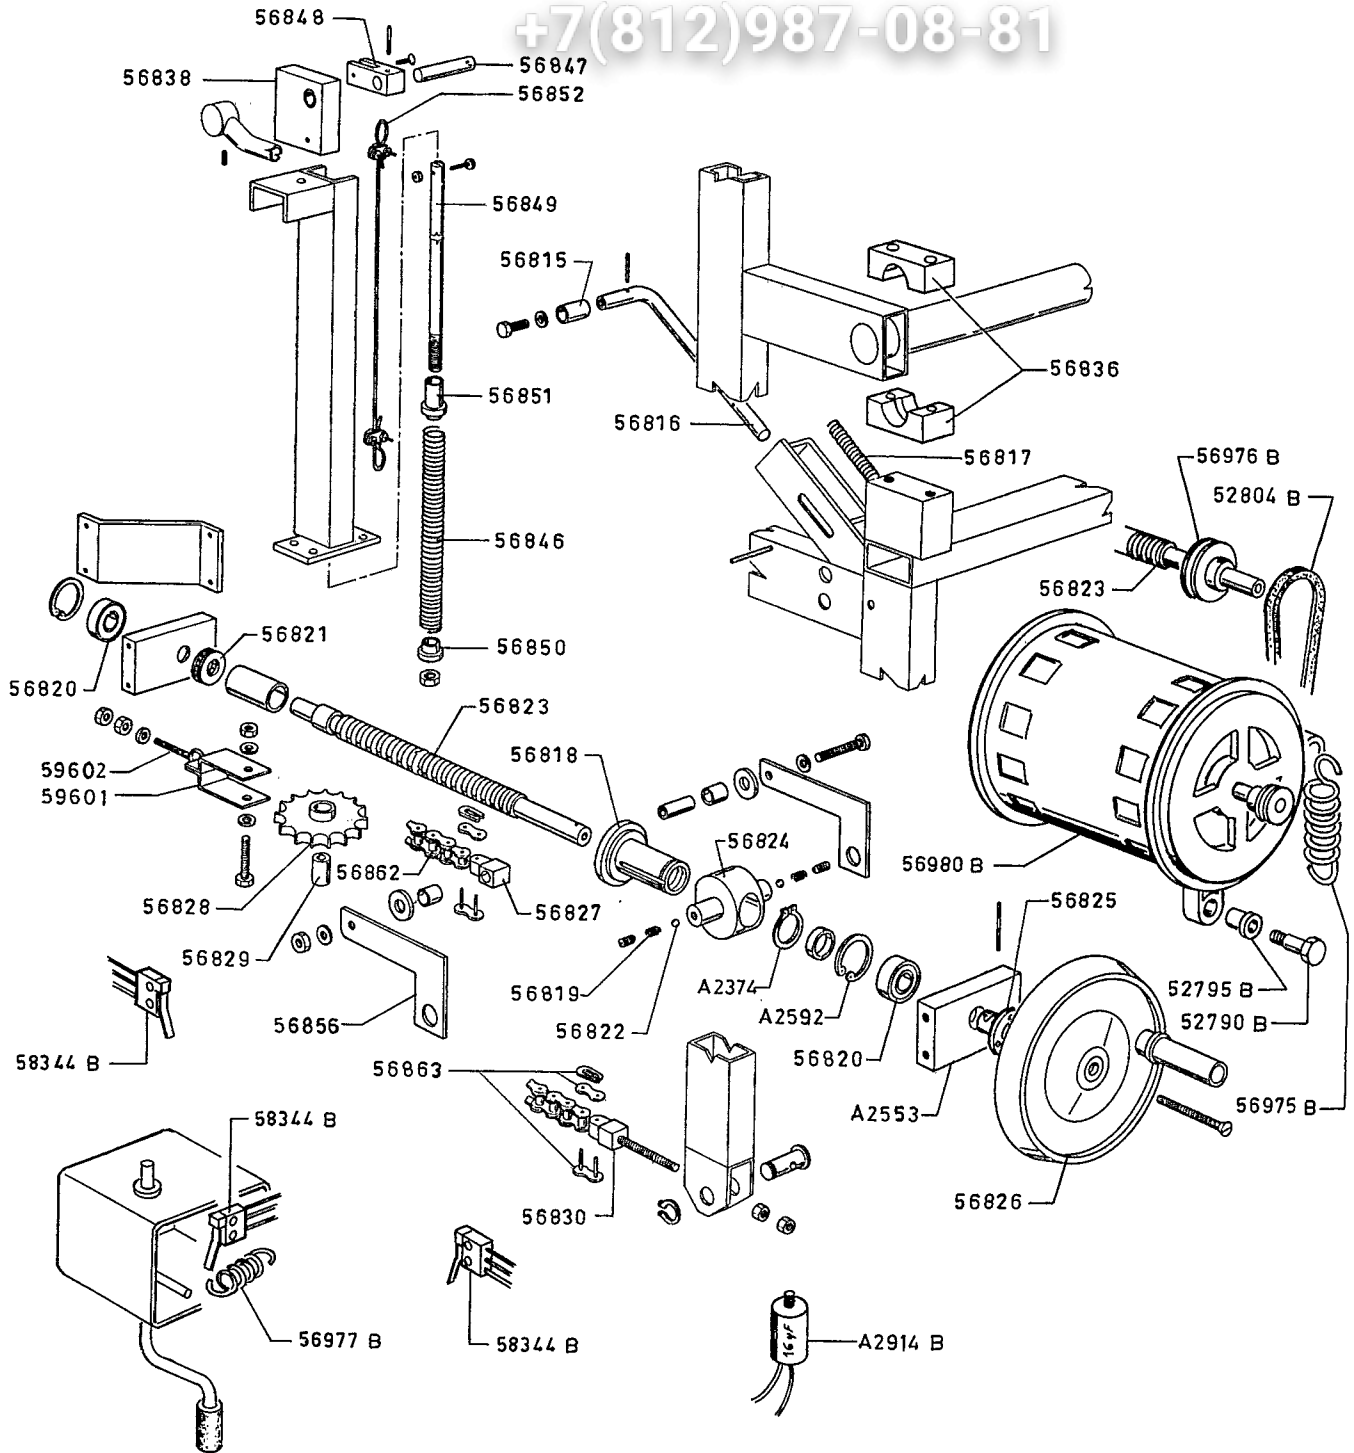

Зип Общепит

vsezip.ru

+7(812)987-08-81

"700" BRASIERA GAS-ELETRICA GAS-ELECTRIC BRATT-PAN										A-SB	RIF. REF.	Da matricola from serial No.
A	D					B						91 09 02
	a	b	c	d	e	f	g	h	i	l		
	174 753 XBR/G 700	174 757 XBR/G 700F	174 755 XBR/E 700	174 758 XBR/G 700UK		174 754 XBR/G 710	174 751 XBR/G 710D	174 752 XBR/E 710 D	174 759 XBR/E 710UK			
S	m	n	p	q	r	s	t	u	v	z		
	174 765 CBR/G 700					174 766 CBR/E 710