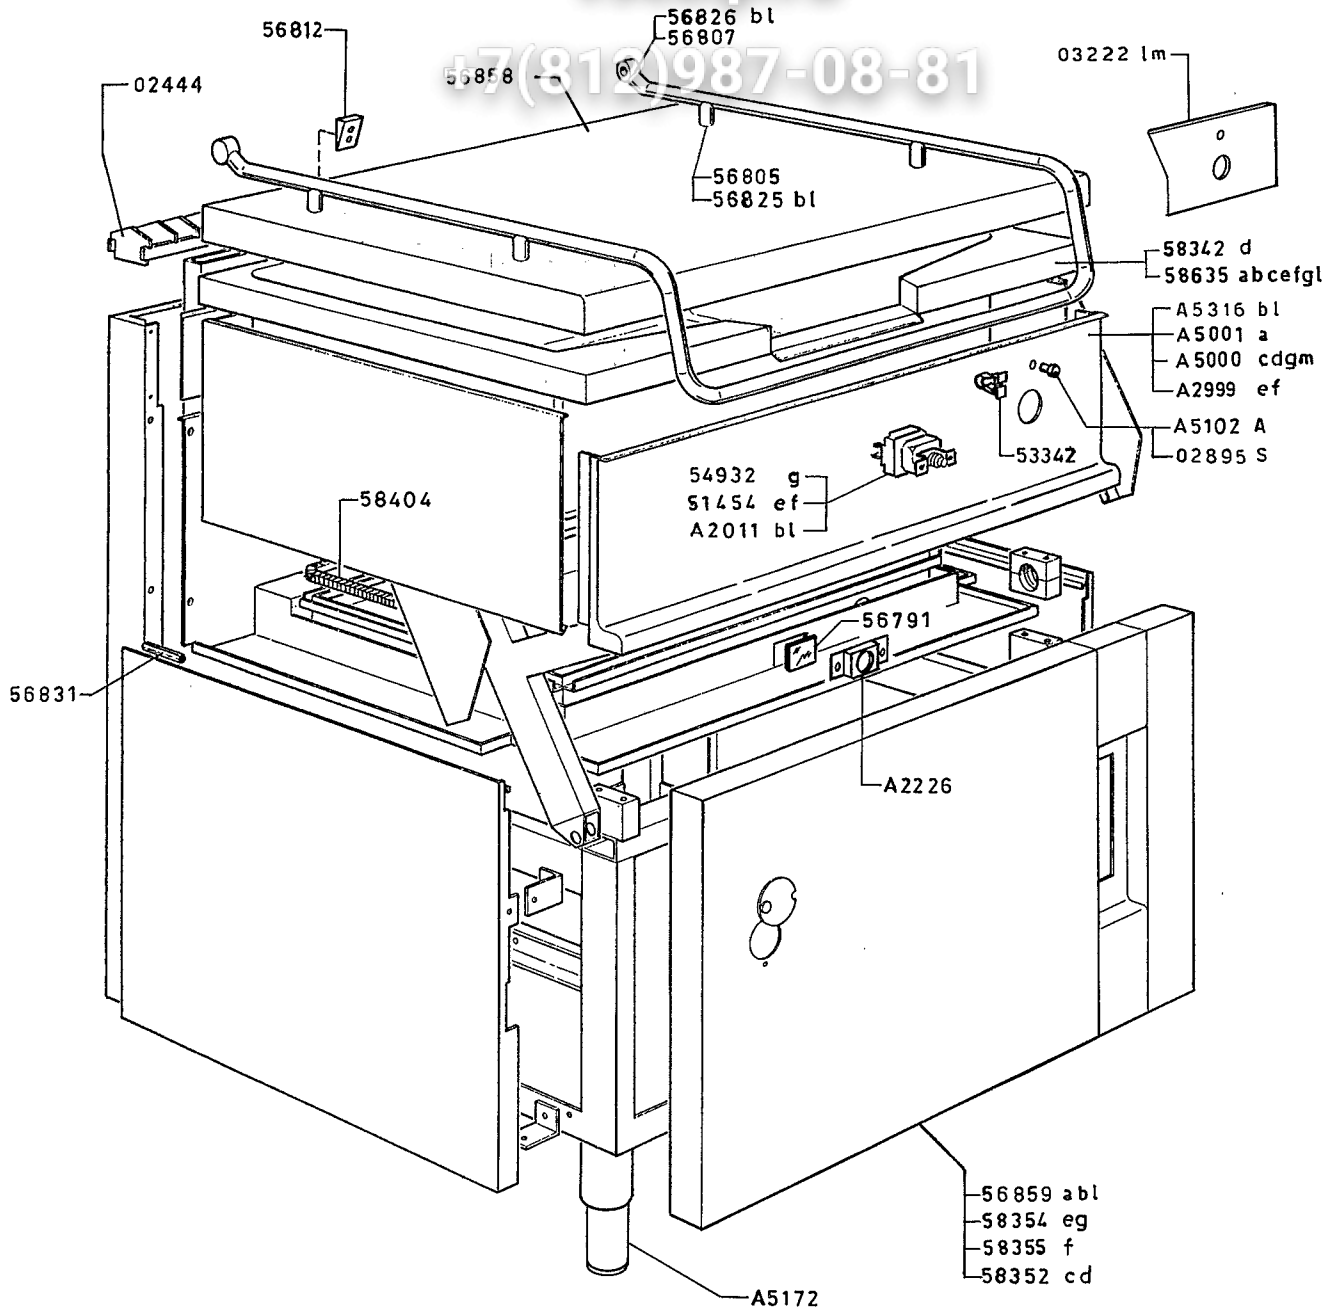

Зип Общепит

vsezip.ru

+7(812)987-08-81

"700" BRASIERA GAS - ELETTRICA GAS-ELECTRIC BRATT-PAN								A-SB	RIF REF	Da matricola from serial Nº
										91 09 02
	a	b	c	d	e	f	g	h	i	
A	174 753 XBR/G 700	174 757 XBR/G700F	174 758 XBR/G700UK	174 754 XBR/G710	174 751 XBR/G710D	174 755 XBR/E 700	174 752 XBR/E 710D	174 759 XBR/E 710UK		
	l	m								
S	174765 CBR/G 700	174766 CBR/E 710								

TCR 2327 2-02 801 1/4 / 2

Зип Общепит

vsezip.ru

+7(812)987-08-81

" 700 " BRASIERA GAS									A-SB	RIF. Da matricola
GAS BRATT-PAN										REF. from serial
A					S					91 09 02
a	b	c	d	e	f	g	h	i		
174 753 XBR/G 700	174 757 XBR/G700 F	174 754 XBR/G710	174 751 XBR/G710 D	174 758 XBR/G700UK	174765 CBR/G 700					

TCR 2586 2.02803 1/3 / 2

" 700 "						ELECTRIC BRATT-PAN BRASIERA ELETTRICA				A-SB	RIF. REF.	Da matricola from serial No
												91 09 02
a	b	c	d	e	f	g	h	i				
174 768 XBR / E706	174 755 M 70 E BP	174 759 XBR/E706UK	174 767 XBR/E 716	174 752 XBR/E 711	174 766 CBR/E 706							