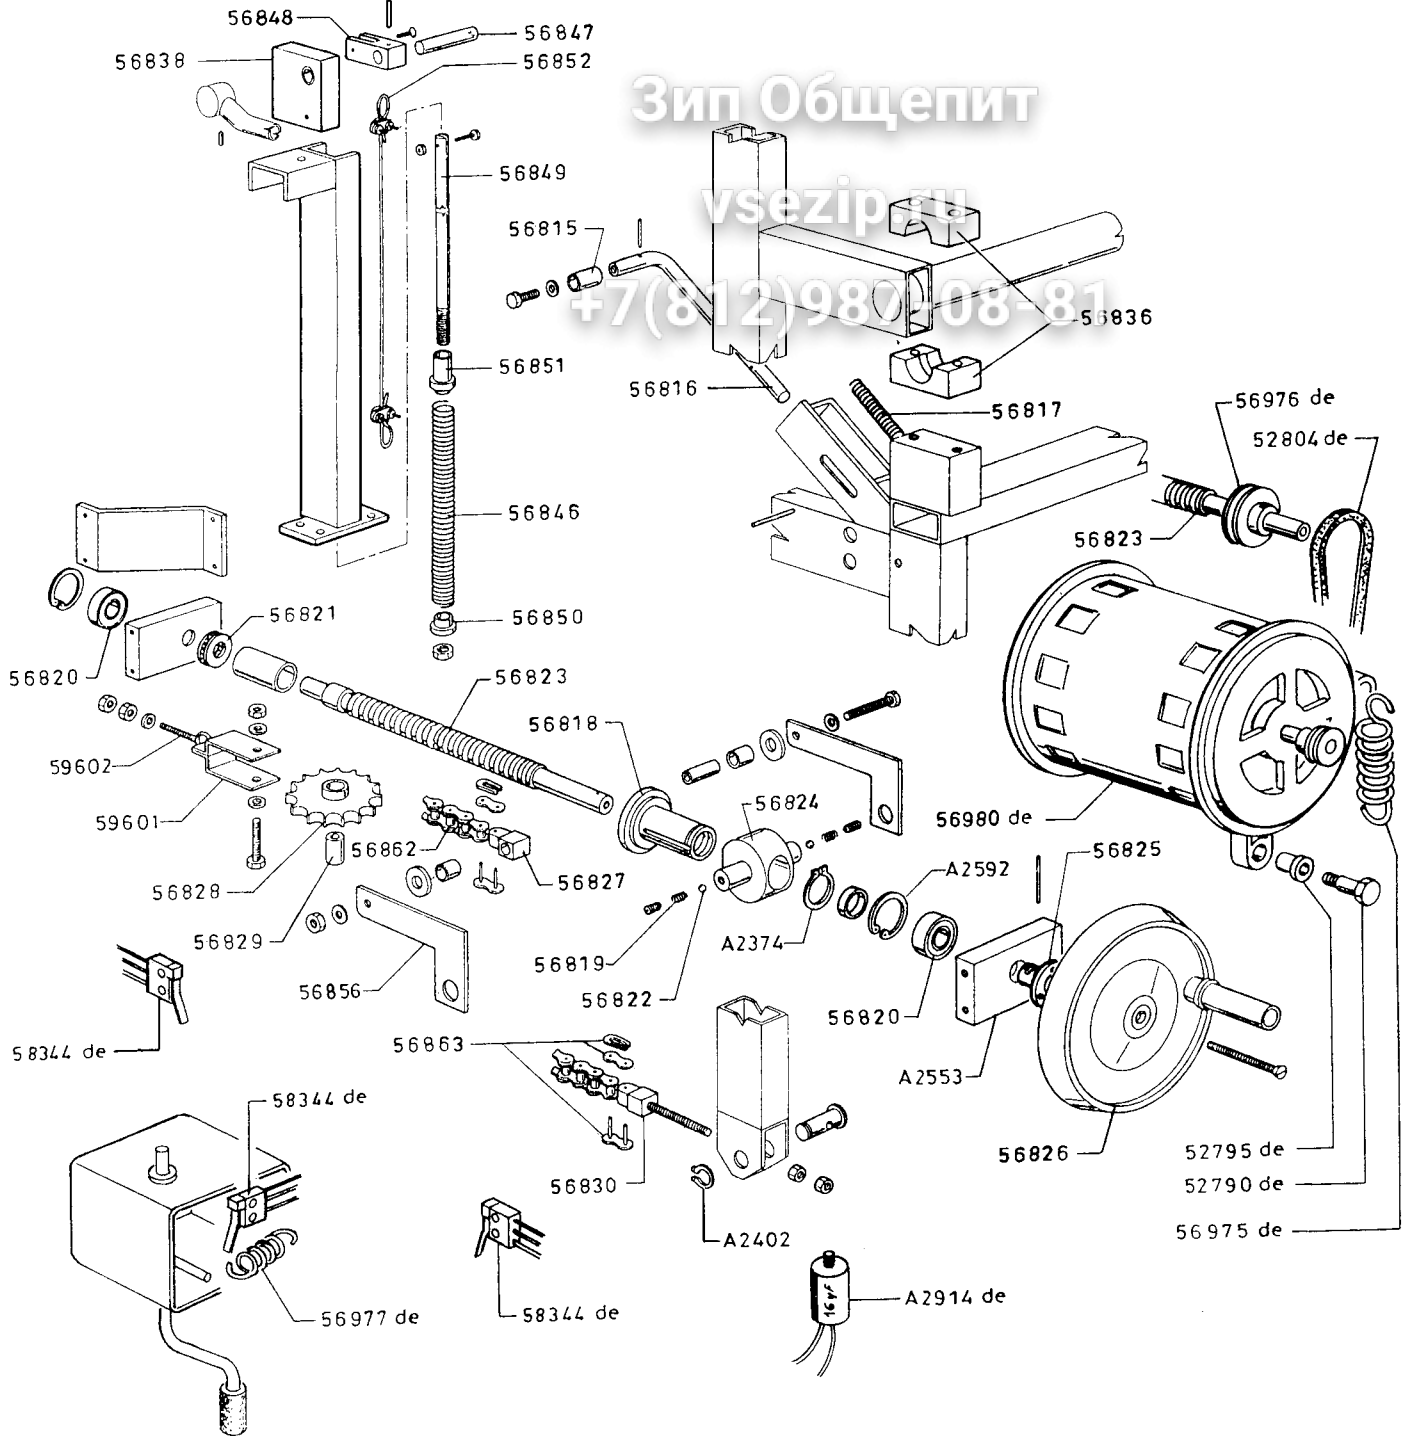

TCR 2586 2.02803 1/3 / 2

| | | | | | | | | | | | | |
|-----------------------|----------------------|-----------------------|----------------------|----------------------|----------------------|--|---|---|--|------|-----------|-----------------------------------|
| " 700 " | | | | | | ELECTRIC BRATT-PAN BRASIERA ELETTRICA | | | | A-SB | RIF. REF. | Da matricola from serial No |
| | | | | | | | | | | | | 91 09 02 |
| a | b | c | d | e | f | g | h | i | | | | |
| 174 768 XBR / E706 | 174 755 M 70 E BP | 174 759 XBR/E706UK | 174 767 XBR/E 716 | 174 752 XBR/E 711 | 174 766 CBR/E 706 | | | | | | | |

| "700" ELECTRIC BRATT-PAN BRASIERA ELETTRICA | | | | | | RIF. REF | Da matricola from serial No | |
|--|----------------------|-----------------------|----------------------|----------------------|----------------------|-------------|-----------------------------------|---|
| a | b | c | d | e | f | g | h | i |
| 174 768 XBR/E706 | 174 755 M 70 E BP | 174 759 XBR/E706UK | 174 767 XBR/E 716 | 174 752 XBR/E 711 | 174 766 CBR/E 706 | | | |
| | | | | | | 1 | 91 09 02 420 | |

25-25

Зип Общепит

vsezip.ru

+7(812)98020881

TCR 2587 2-02803 3 /

| | | | | | | | | | | | |
|---------------------|----------------------|-----------------------|----------------------|----------------------|--|---|---|---|--|----------|----------------------------------|
| " 700 " | | | | | ELECTRIC BRATT-PAN BRASIERA ELETTRICA | | | | | RIF. REF | Da matricola from serial № |
| | | | | | | | | | | | 91 09 02 |
| a | b | c | d | e | f | g | h | i | | | |
| 174 768 XBR/E706 | 174 755 M 70 E BP | 174 759 XBR/E706UK | 174 767 XBR/E 716 | 174 752 XBR/E 711 | 174 766 CBR/E 706 | | | | | | |