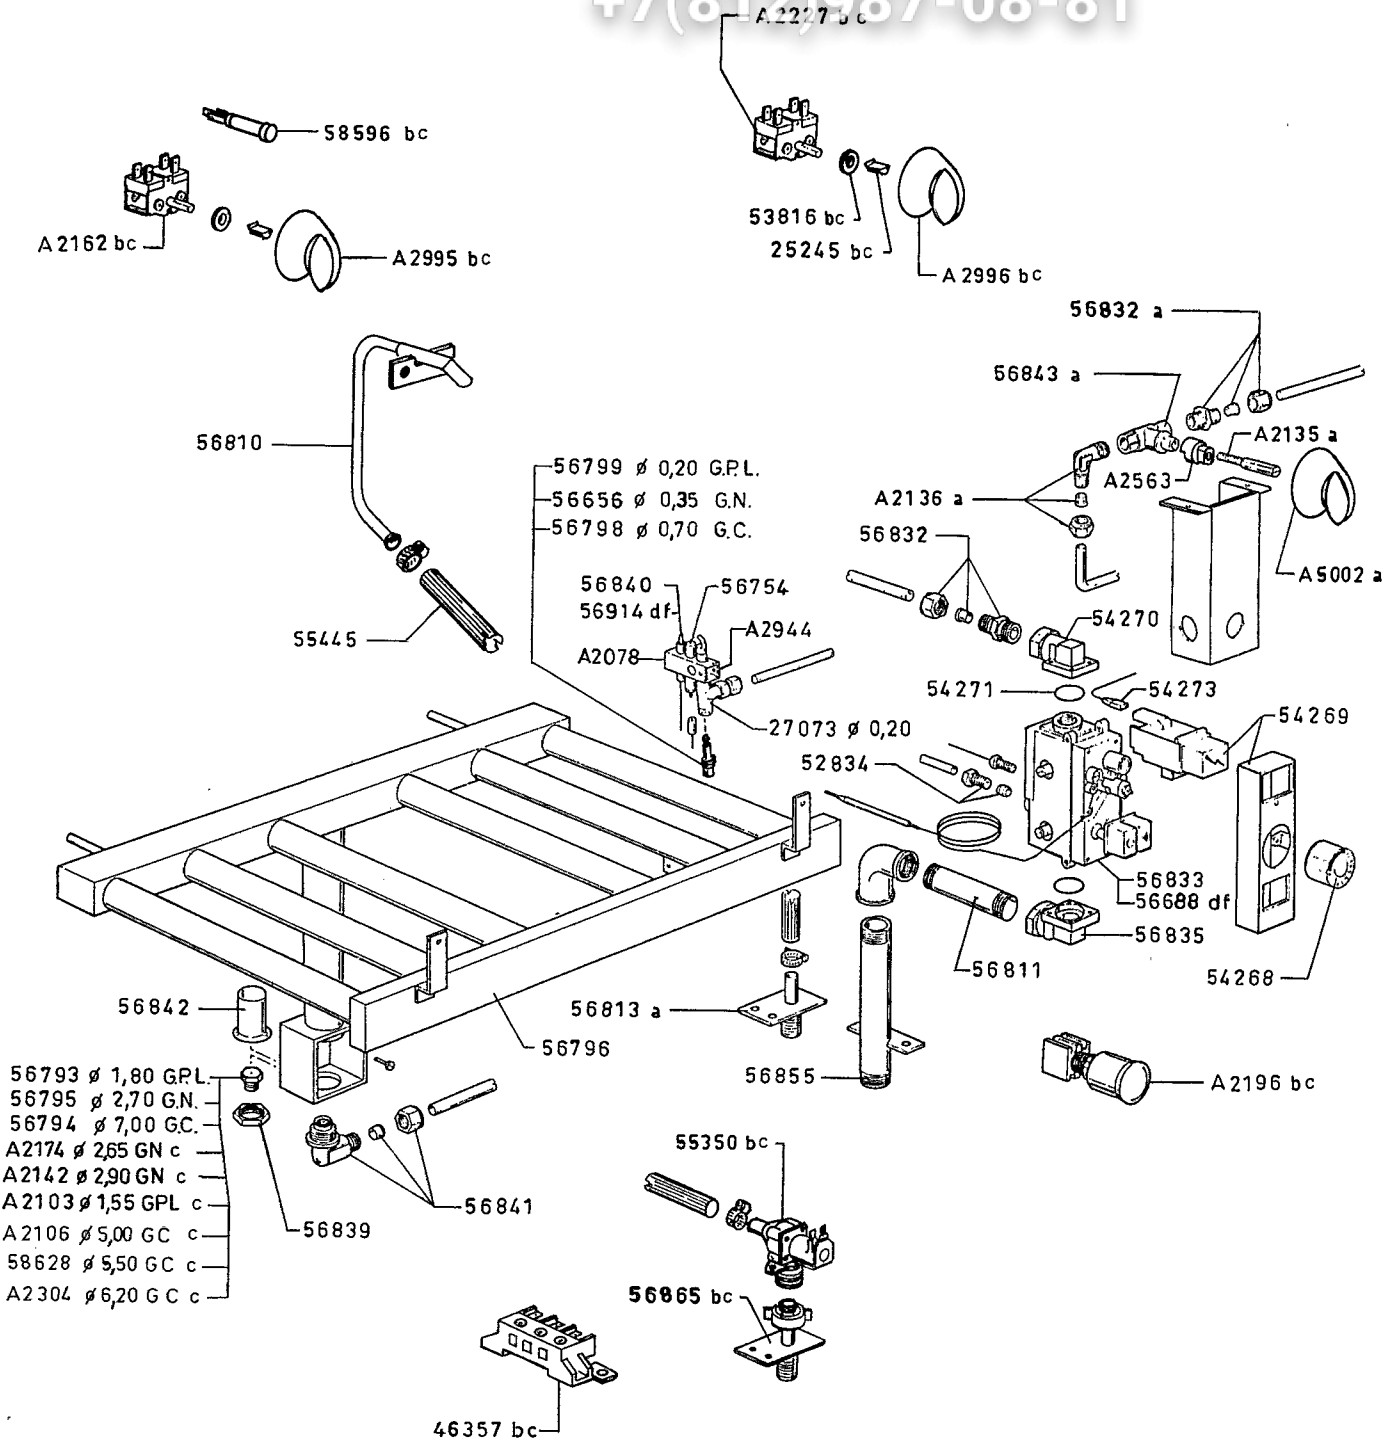

Зип Общепит

vsezip.ru

+7(812)987-08-81

"700" BRASIERA GAS - ELETTRICA GAS-ELECTRIC BRATT-PAN								A-SB	RIF REF	Da matricola from serial Nº
										91 09 02
	a	b	c	d	e	f	g	h	i	
A	174 753 XBR/G 700	174 757 XBR/G700F	174 758 XBR/G700UK	174 754 XBR/G710	174 751 XBR/G710D	174 755 XBR/E 700	174 752 XBR/E 710D	174 759 XBR/E 710UK		
	l	m								
S	174765 CBR/G 700	174766 CBR/E 710								

TCR 2327 2-02 801 1/4 / 2

Зип Общепит

vsezip.ru

+7(812)987-08-81

" 700 " BRASIERA GAS									A-SB	RIF. Da matricola
GAS BRATT-PAN										REF. from serial
A					S					91 09 02
a	b	c	d	e	f	g	h	i		
174 753 XBR/G 700	174 757 XBR/G700 F	174 754 XBR/G710	174 751 XBR/G710 D	174 758 XBR/G700UK	174765 CBR/G 700					

TCR 2586 2.02803 1/3 / 2

" 700 "						ELECTRIC BRATT-PAN BRASIERA ELETTRICA				A-SB	RIF. REF.	Da matricola from serial No
												91 09 02
a	b	c	d	e	f	g	h	i				
174 768 XBR / E706	174 755 M 70 E BP	174 759 XBR/E706UK	174 767 XBR/E 716	174 752 XBR/E 711	174 766 CBR/E 706							

25-25

Зип Общепит

vsezip.ru

+7(812)98010881

TCR 2587 2-02803 3 /

" 700 "					ELECTRIC BRATT-PAN BRASIERA ELETTRICA					RIF. REF	Da matricola from serial №
											91 09 02
a	b	c	d	e	f	g	h	i			
174 768 XBR/E706	174 755 M 70 E BP	174 759 XBR/E706UK	174 767 XBR/E 716	174 752 XBR/E 711	174 766 CBR/E 706						