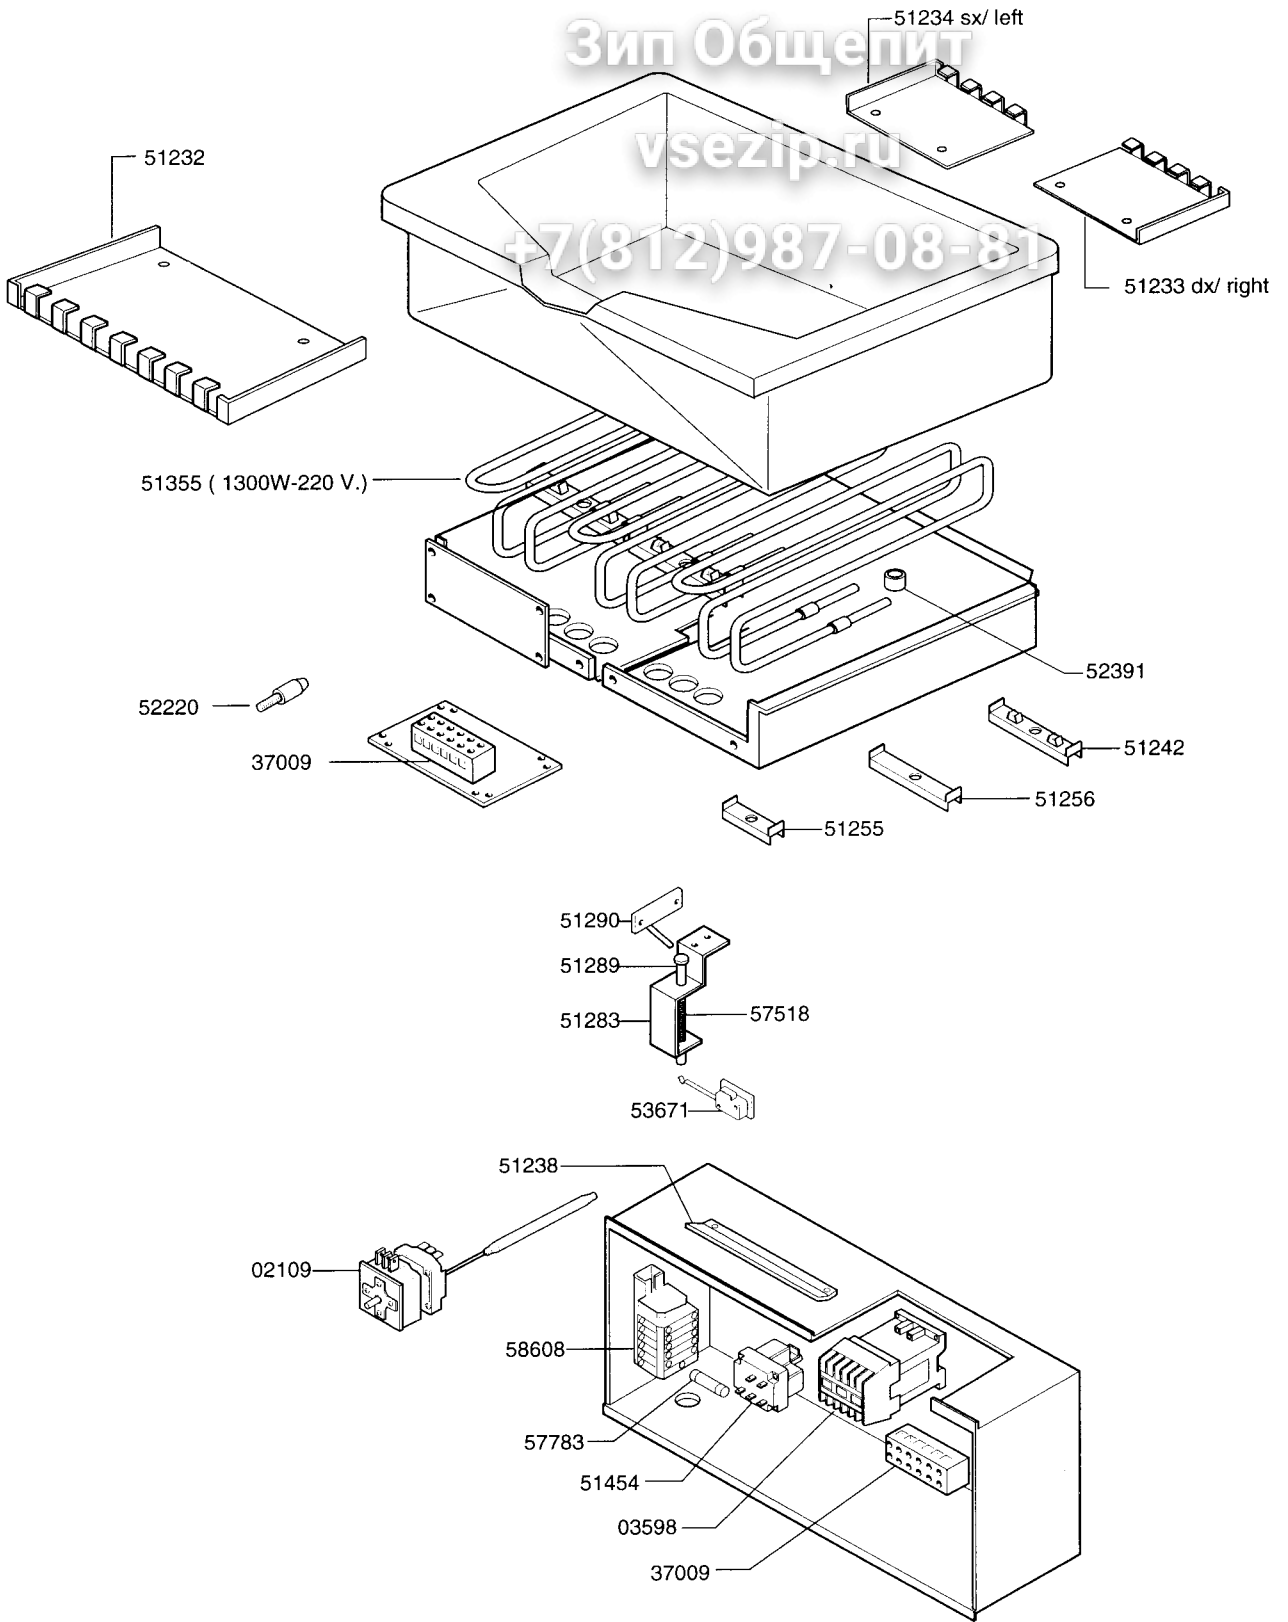

Зип Общепит

vsezip.ru

+7(812)987-08-81

" 900 " ELECTRIC TILTING BRATT PAN BRASIERA MONOBLOCCO ELETTRICA							Z - P	REF. RIF.	From serial Nr Da matricola
									327...
a	b	c	d	e	f	g	h		
201 554 HBR/ E 820	201 555 HBR/ E 825			211 554 2BRE 08 F	211 555 2BRE 08 X				

Зип Общепит

vsezip.ru

+7(812)987-08-81

" 900 " ELECTRIC TILTING BRATT PAN BRASIERA MONOBLOCCO ELETTRICA								REF.	From serial Nr
								RIF.	Da matricola
a	b	c	d	e	f	g	h	327...	
201 554 HBR/ E 820	201 555 HBR/ E 825			211 554 2BRE 08 F	211 555 2BRE 08 X				