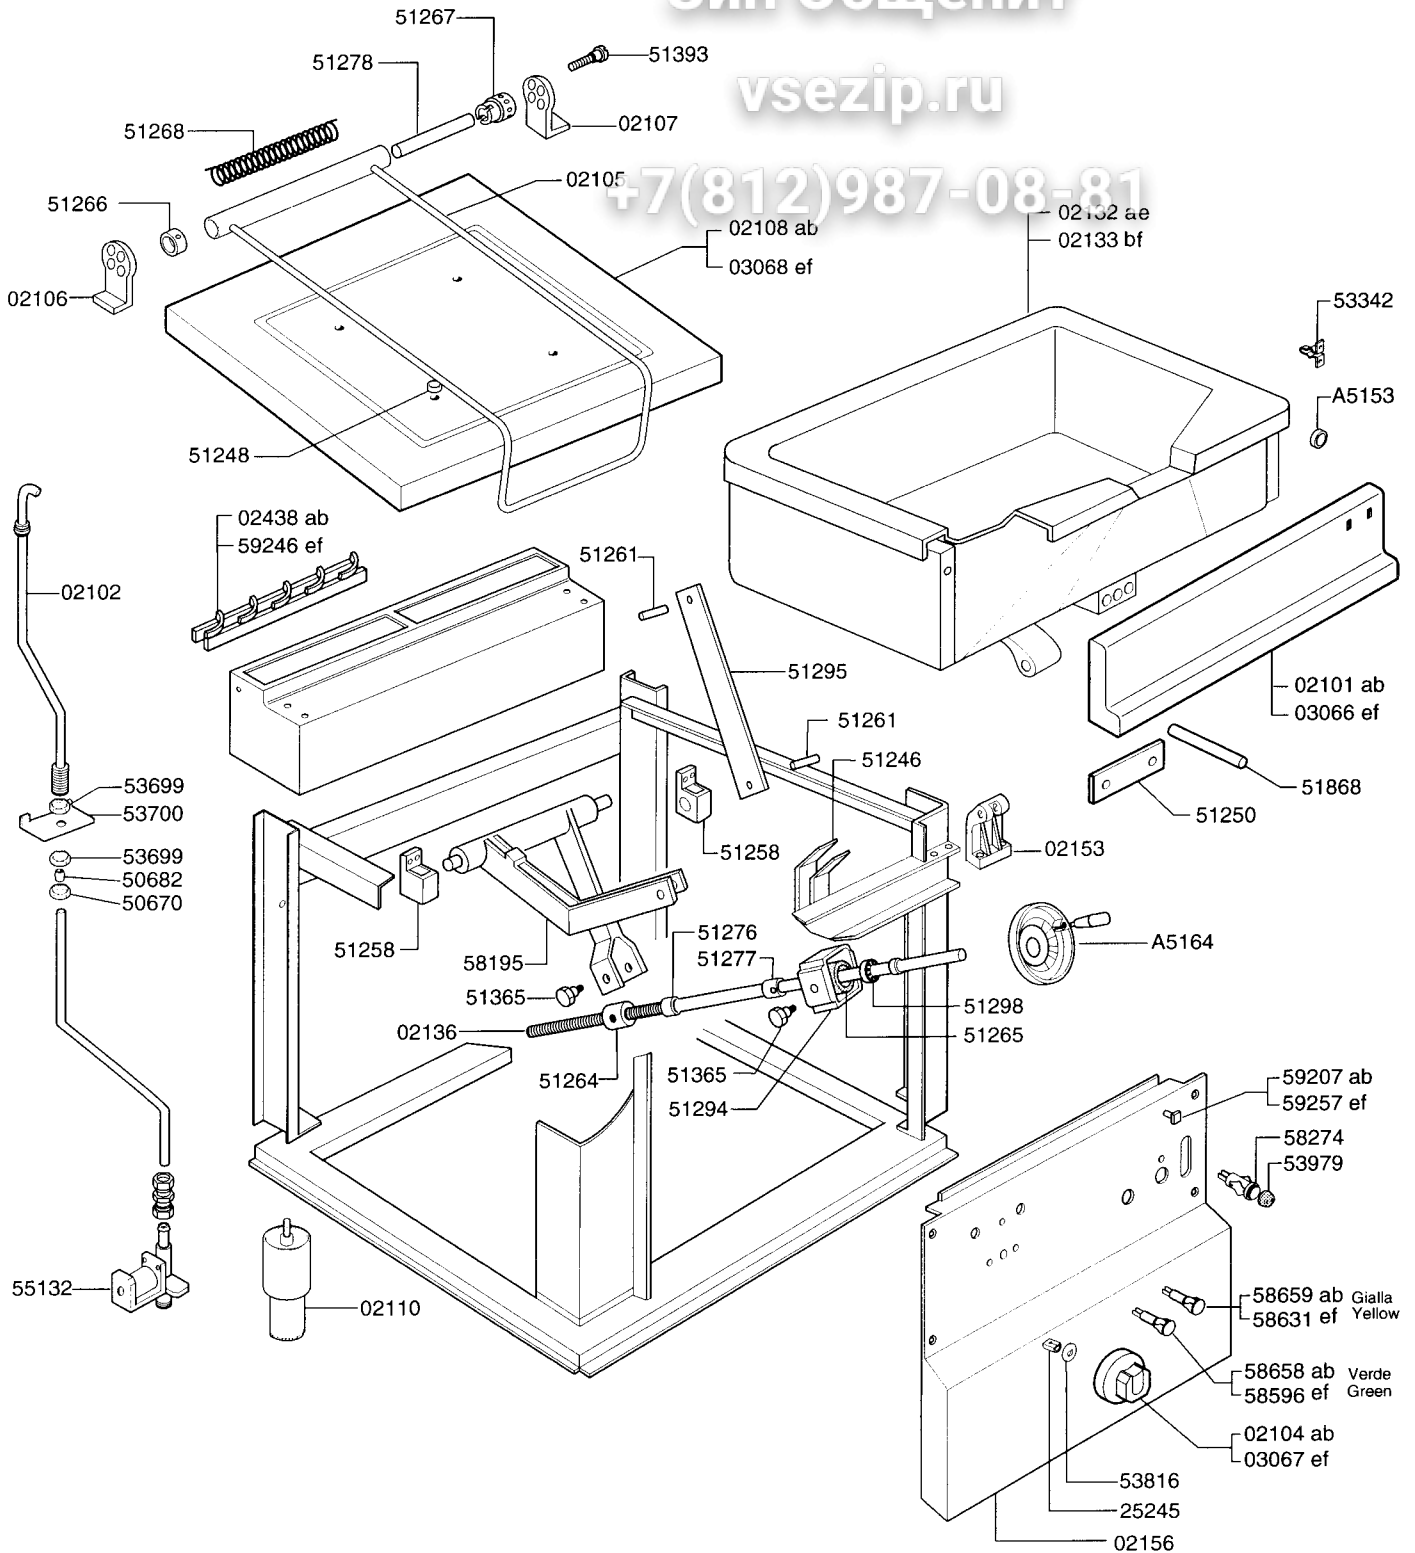

Зип Общепит

vsezip.ru

+7(812)987-08-81

" 900 " ELECTRIC TILTING BRATT PAN BRASIERA MONOBLOCCO ELETTRICA							Z - P	REF. RIF.	From serial Nr Da matricola
									327...
a	b	c	d	e	f	g	h		
201 554 HBR/ E 820	201 555 HBR/ E 825			211 554 2BRE 08 F	211 555 2BRE 08 X				

Зип Общепит

vsezip.ru

+7(812)987-08-81

" 900 " ELECTRIC TILTING BRATT PAN BRASIERA MONOBLOCCO ELETTRICA								REF.	From serial Nr
								RIF.	Da matricola
a	b	c	d	e	f	g	h	327...	
201 554 HBR/ E 820	201 555 HBR/ E 825			211 554 2BRE 08 F	211 555 2BRE 08 X				