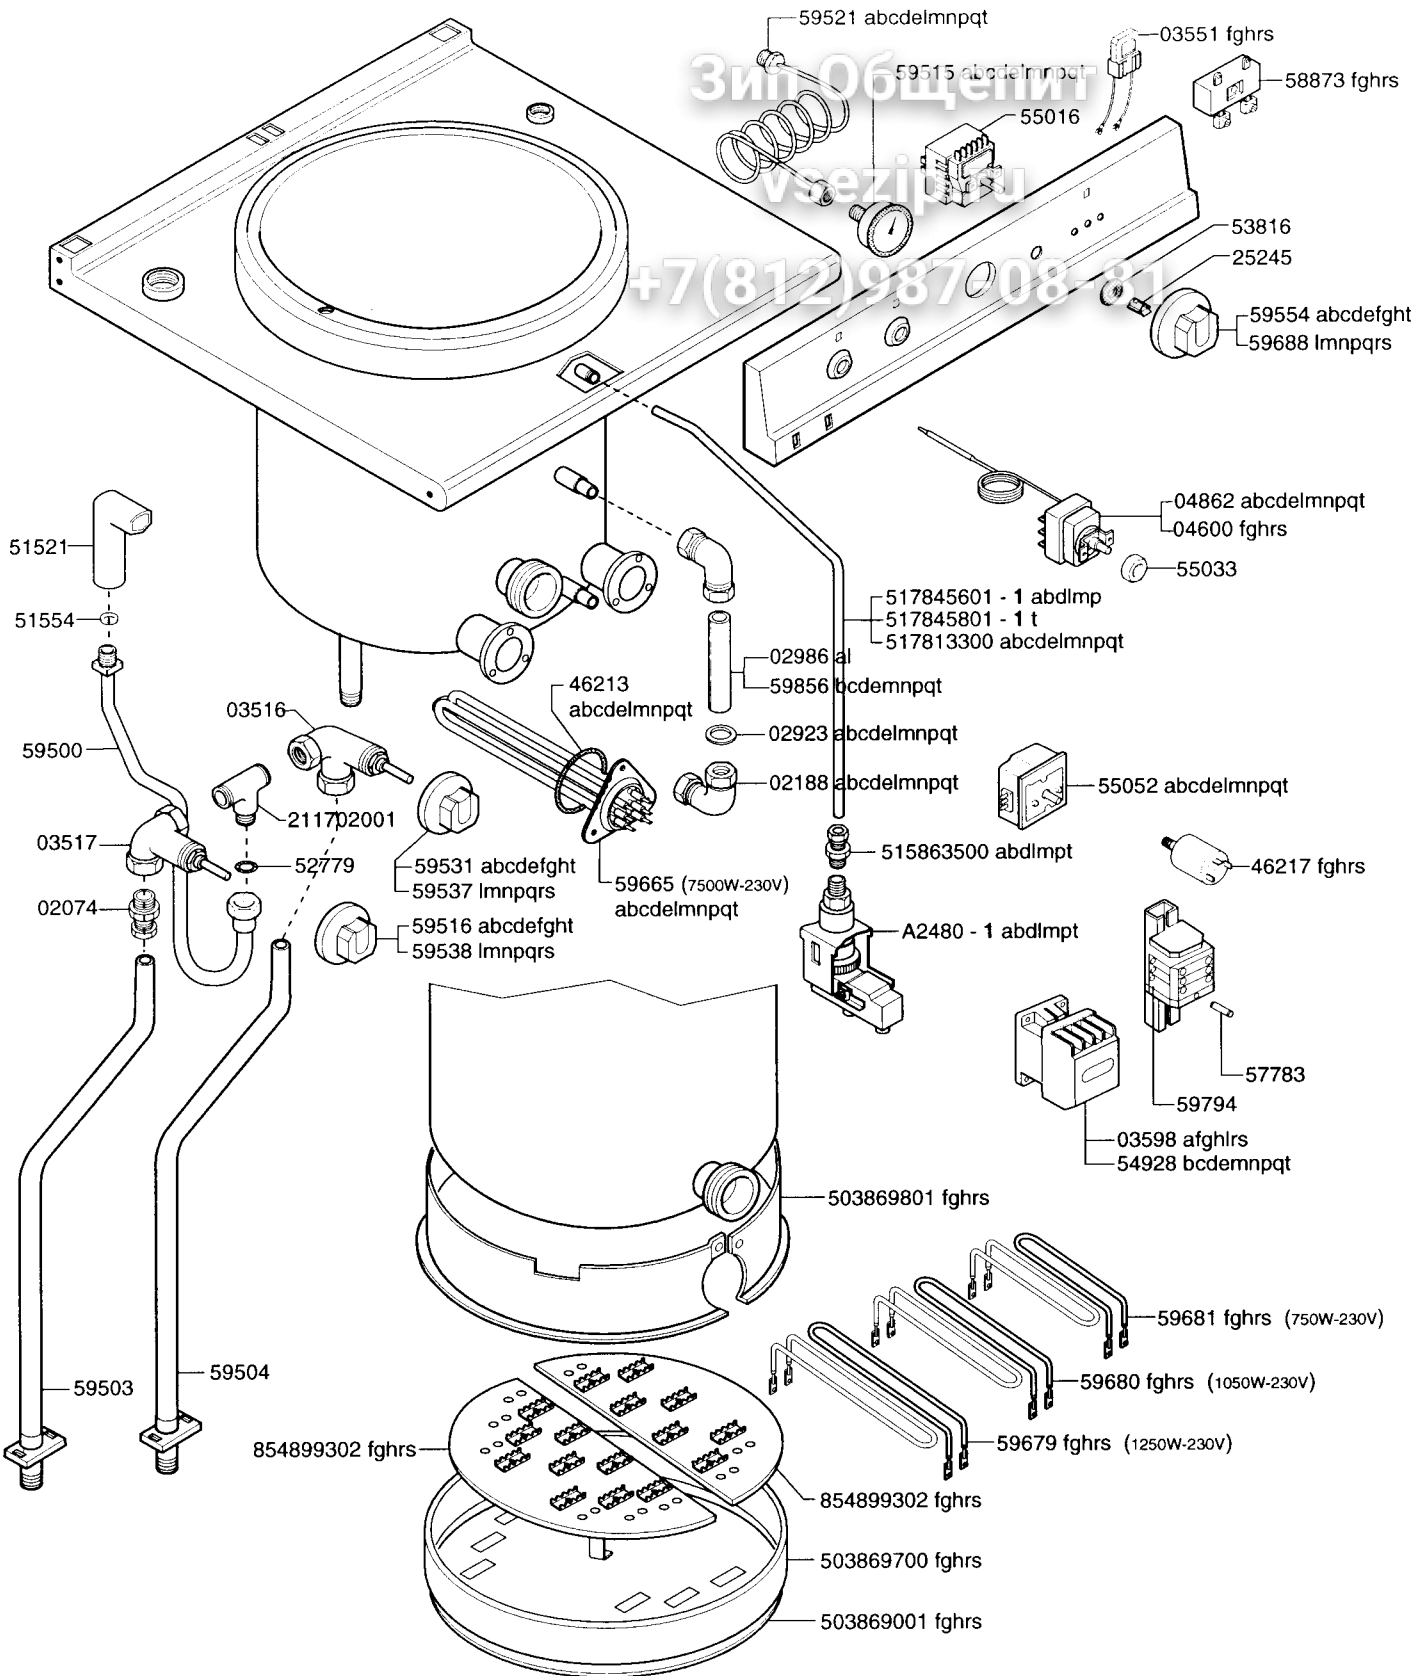

" 900 " ELECTRIC BOILING PAN PENTOLA ELETRICA							Z - P	REF. RIF.	From serial Nr Da matricola
a	b	c	d	e	f	g	h		
202 017 HPN/ EI 810	202 018 HPN/ EI 815	202 016 HPN/ EI 815 D	202 038 HPNS/ EI 815	202 039 HPNS/ EI 815 D	202 021 HPN/ ED 811	202 022 HPN/ ED 816	202 025 HPA/ ED 825	2	301... 022...
l	m	n	p	q	r	s	t		
212 017 2PI E 10	212 018 2PI E 15	212 016 2PI E 15 D	212 038 2PI E 15 T	212 039 2PI E 15 T D	212 021 2PD E 10	212 022 2PD E 15	202 026 HPA/ EI 825		

" 900 " ELECTRIC BOILING PAN PENTOLA ELETTRICA								REF. RIF.	From serial Nr Da matricola
a	b	c	d	e	f	g	h	1	301... 641...
202 017 HPN/ EI 810	202 018 HPN/ EI 815	202 016 HPN/ EI 815 D	202 038 HPNS/ EI 815	202 039 HPNS/ EI 815 D	202 021 HPN/ ED 811	202 022 HPN/ ED 816	202 025 HPA/ ED 825		
l	m	n	p	q	r	s	t		
212 017 2PI E 10	212 018 2PI E 15	212 016 2PI E 15 D	212 038 2PI E 15 T	212 039 2PI E 15 T D	212 021 2PD E 10	212 022 2PD E 15	202 026 HPA/ EI 825		