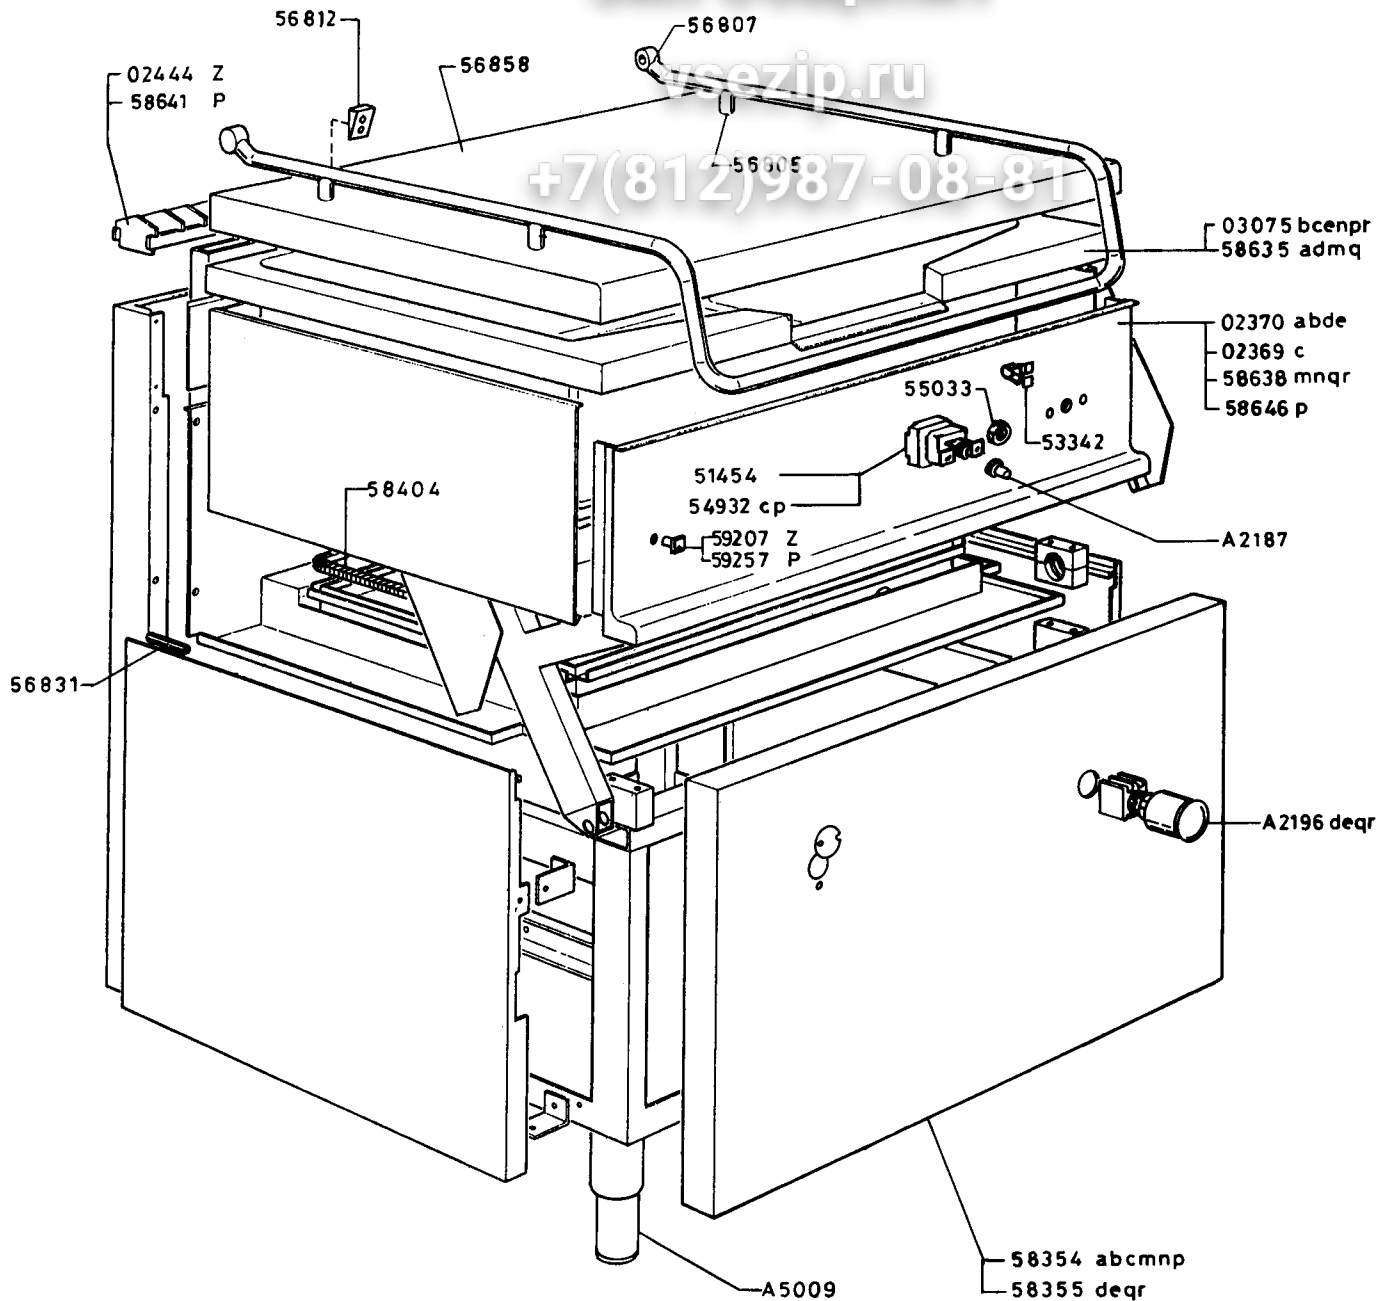

Зип Общепит

vsezip.ru

+7(812)987-08-81

"700" BRASIERA ELETTRICA ELECTRIC BRATT-PAN										Z - P	RIF. REF	Da matricola from serial No
Z	a	b	c	d	e	f	g	h	l		91 09 02	
	161 605 MBR/E701	161 618 MBR/E706	161 606 MBR/E706UK	161 602 MBR/E711	161 617 MBR/E716							
P	m	n	p	q	r	s	t	u	v			
	171 755 RBR/E701	171 768 RBR/E706	171 756 RBR/E706UK	171 752 RBR/E711	171 767 RBR/E716							

Revised 96-01

Pag. 1/3

2-01802

OMNIA SERVICE srl

Via Cesare Battisti, 12 - 31015 Conegliano (TV) - Italy

© RIPRODUZIONE, ANCHE PARZIALE, VIETATA

TCR 2452 2-01802 1/3 1/2

"700" BRASIERA ELETTRICA ELECTRIC BRATT-PAN										RIF. REF.	Da matricola from serial Nº
Z	a	b	c	d	e	f	g	h	l	1	91 09 02 420.....
	161 605 MBR/E701	161 618 MBR/E706	161 606 MBR/E706UK	161 602 MBR/E711	161 617 MBR/E 716						
P	m	n	p	q	r	s	t	u	v		
	171 755 RBR/E 701	171 768 RBR/E 706	171 756 RBR/E706UK	171 752 RBR/E711	171 767 RBR/E 716						

"700" BRASIERA ROVESCIBILE TILTING BRATT-PAN							RIF. REF	Da matricola from serial N°
								91 09 02
a	b	c	d	e	f			
161 603 MBR/G700	161 604 MBR/G700F	161 607 MBR/G700UK	161 601 MBR/G710D	161 605 MBR/E700	161 606 MBR/E700UK	161 602 MBR/E710D		
g		h	i	l	m			
171 753 MBR/G700	171 754 MBR/G700F	171 751 MBR/G710D	171 755 MBR/E700	171 756 MBR/E700UK	171 752 MBR/E710D			