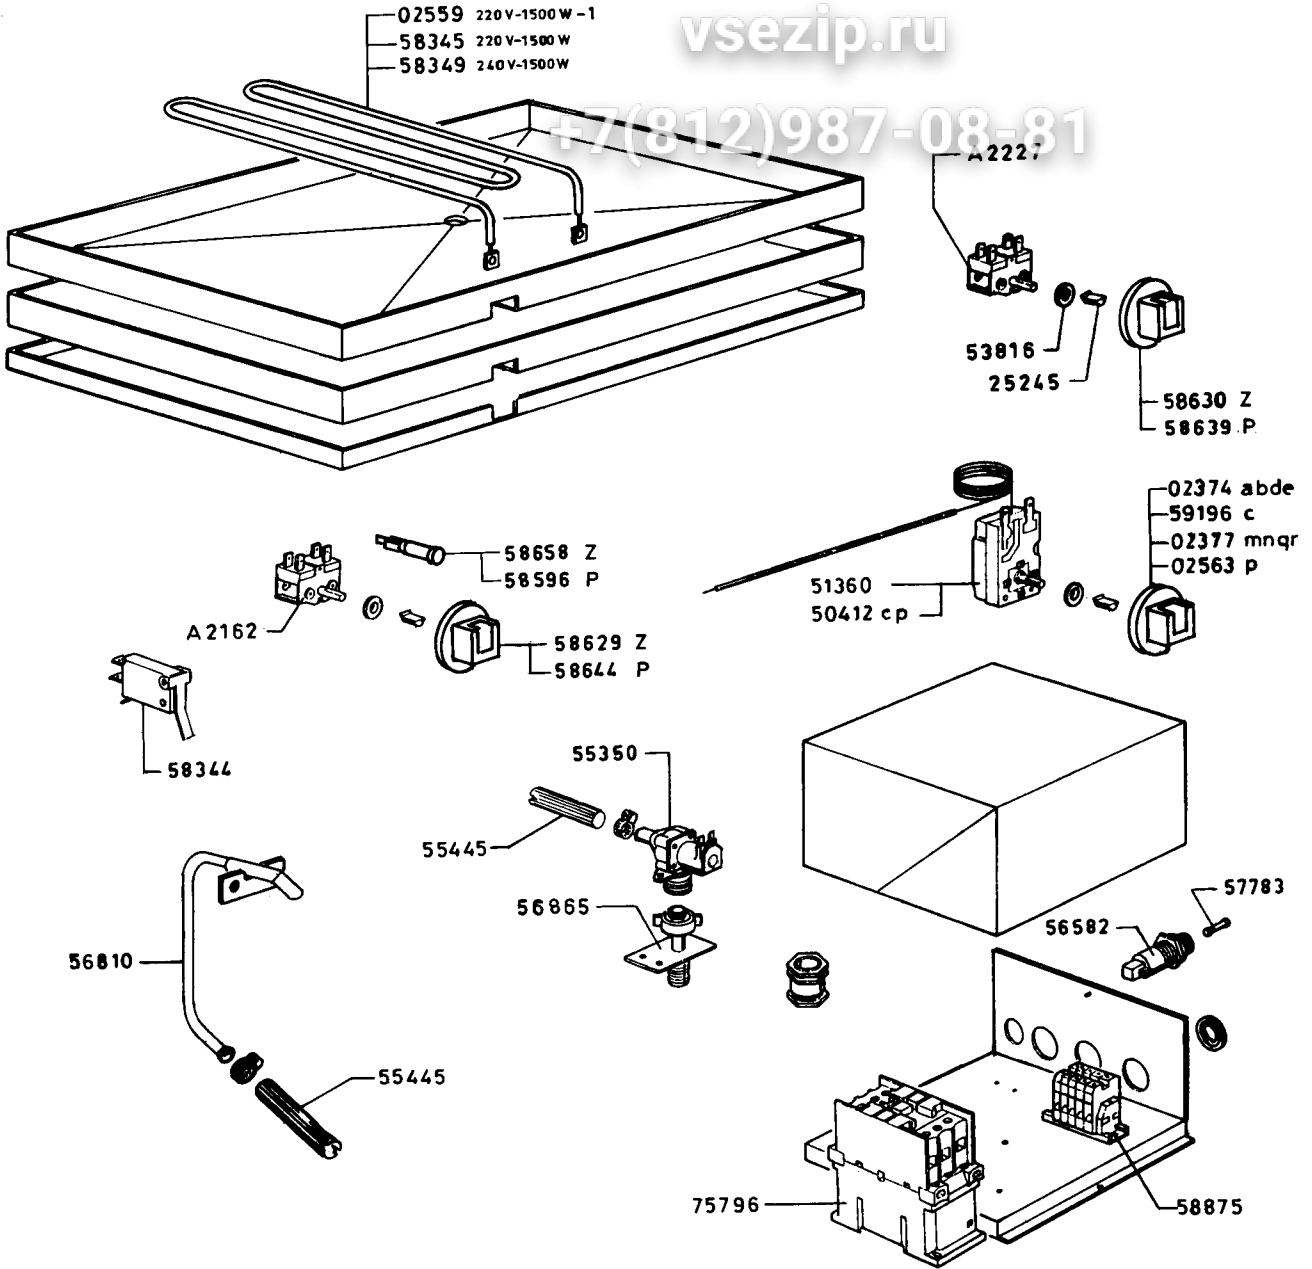

Revised 96-01

Pag. 1/3

2-01802

OMNIA SERVICE srl

Via Cesare Battisti, 12 - 31015 Conegliano (TV) - Italy

© RIPRODUZIONE, ANCHE PARZIALE, VIETATA

TCR 2452 2-01802 1/3 1/2

"700" BRASIERA ELETTRICA ELECTRIC BRATT-PAN										RIF. REF.	Da matricola from serial Nº
Z	a	b	c	d	e	f	g	h	l	1	91 09 02 420.....
	161 605 MBR/E701	161 618 MBR/E706	161 606 MBR/E706UK	161 602 MBR/E711	161 617 MBR/E 716						
P	m	n	p	q	r	s	t	u	v		
	171 755 RBR/E 701	171 768 RBR/E 706	171 756 RBR/E706UK	171 752 RBR/E711	171 767 RBR/E 716						

"700" BRASIERA ROVESCIBILE TILTING BRATT-PAN							RIF. REF	Da matricola from serial N°
								91 09 02
a	b	c	d	e	f			
161 603 MBR/G700	161 604 MBR/G700F	161 607 MBR/G700UK	161 601 MBR/G710D	161 605 MBR/E700	161 606 MBR/E700UK	161 602 MBR/E710D		
g		h	i	l	m			
171 753 MBR/G700	171 754 MBR/G700F	171 751 MBR/G710D	171 755 MBR/E700	171 756 MBR/E700UK	171 752 MBR/E710D			