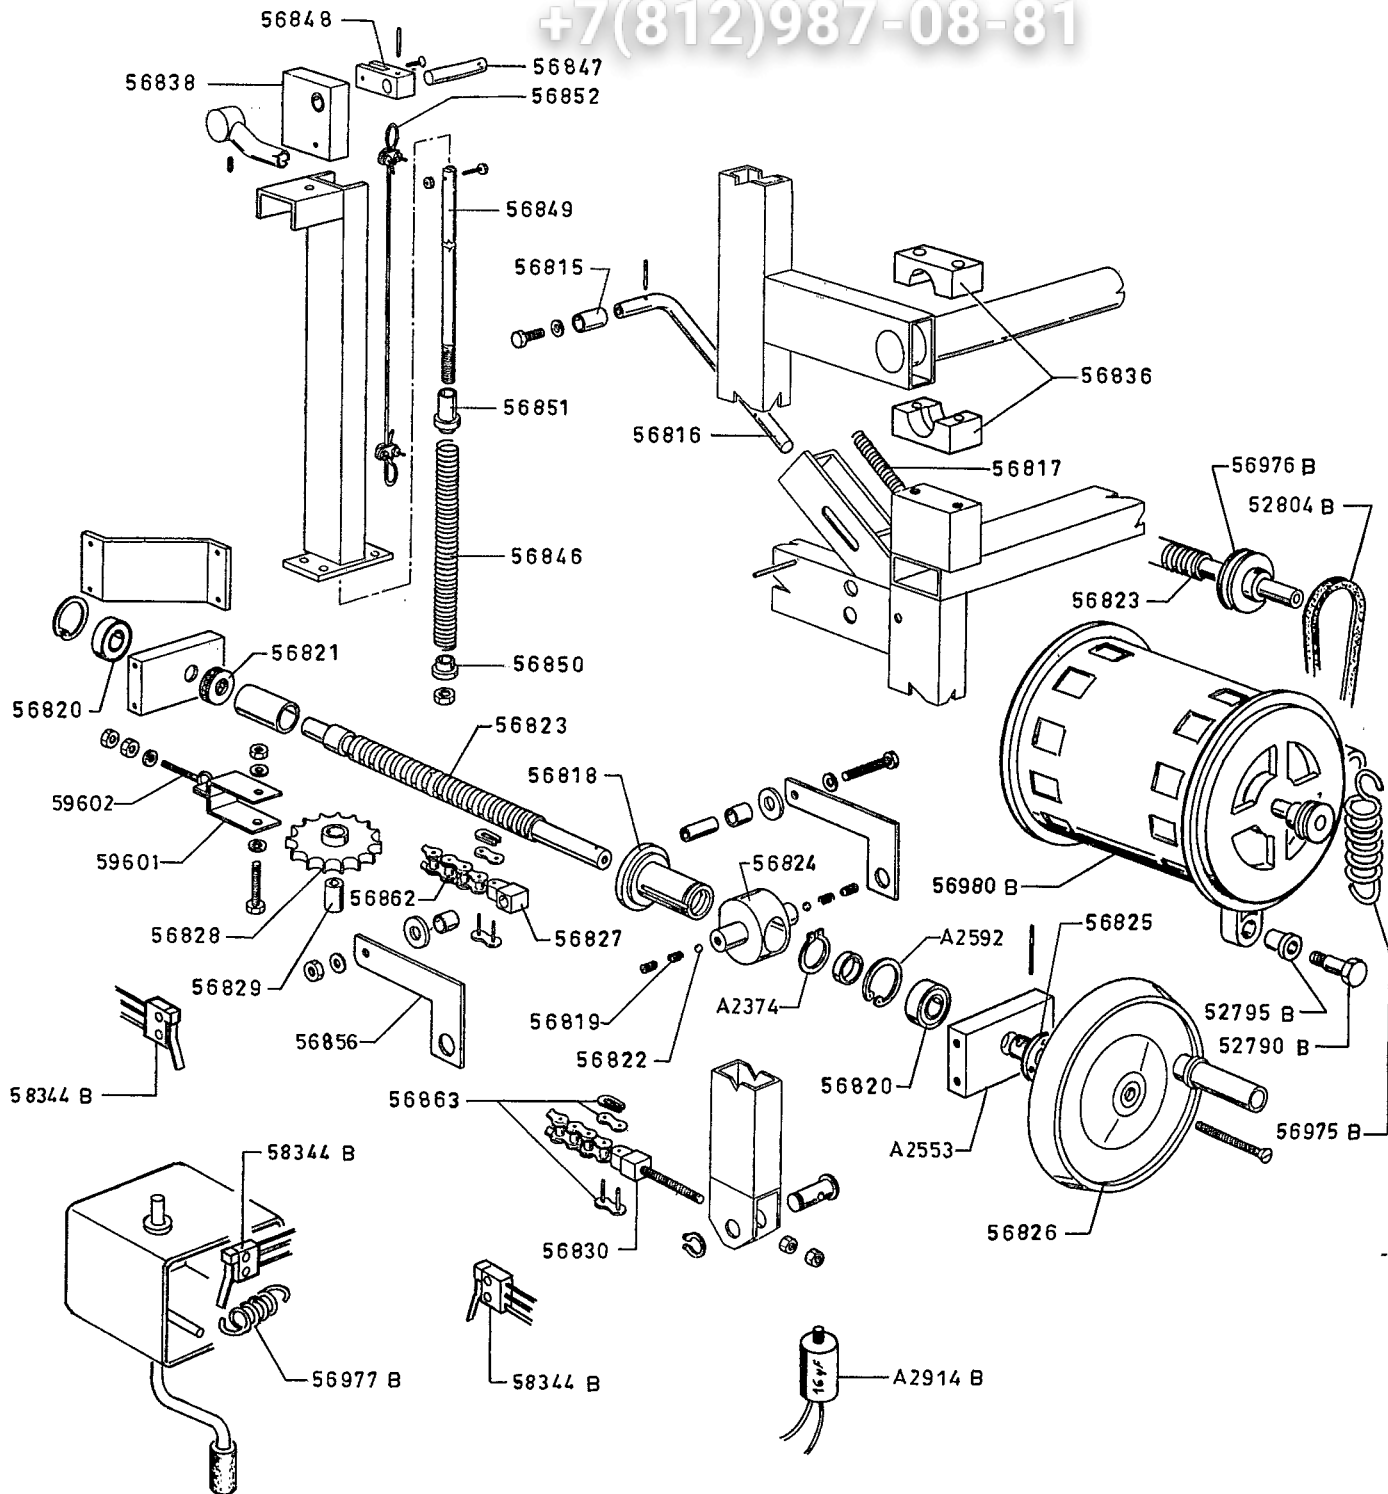

Revised 96-01

Pag. 1/3

2-01802

OMNIA SERVICE srl

Via Cesare Battisti, 12 - 31015 Conegliano (TV) - Italy

© RIPRODUZIONE, ANCHE PARZIALE, VIETATA

TCR 2452 2-01802 1/3 1/2

"700" BRASIERA ELETTRICA ELECTRIC BRATT-PAN										RIF. REF.	Da matricola from serial Nº
Z	a	b	c	d	e	f	g	h	l	1	91 09 02 420.....
	161 605 MBR/E701	161 618 MBR/E706	161 606 MBR/E706UK	161 602 MBR/E711	161 617 MBR/E 716						
P	m	n	p	q	r	s	t	u	v		
	171 755 RBR/E 701	171 768 RBR/E 706	171 756 RBR/E706UK	171 752 RBR/E711	171 767 RBR/E 716						

"700" BRASIERA ROVESCIBILE TILTING BRATT-PAN							RIF. REF	Da matricola from serial N°
								91 09 02
a	b	c	d	e	f			
161 603 MBR/G700	161 604 MBR/G700F	161 607 MBR/G700UK	161 601 MBR/G710D	161 605 MBR/E700	161 606 MBR/E700UK	161 602 MBR/E710D		
g		h	i	l	m			
171 753 MBR/G700	171 754 MBR/G700F	171 751 MBR/G710D	171 755 MBR/E700	171 756 MBR/E700UK	171 752 MBR/E710D			

Зип Общепит

vsezip.ru

+7(812)987-08-81

"700" BRASIERA ROVESCIBILE TILTING BRATT-PAN							RIF. Da matricola REF. from serial №
A			B				1
a	b	c	d	e	f	91 09 02 420.....	
161 605 MBR/E700	161 606 MBR/E700UK	161 602 MBR/E710 D	171 755 RBR/E700	171 756 RBR/E700UK	171 752 RBR/E710 D		

Зип Общепит

vsezip.ru

+7(812)987-08-81

"700" BRASIERA ROVESCIBILE TILTING BRATT-PAN								RIF. REF.	Da matricola from serial №
A				B					
161 603 MBR/G 700	161 604 MBR/G 700F	161 607 MBR/G700UK	161 605 MBR/E 700	161 606 MBR/E700UK	161 601 MBR/G710D	161 602 MBR/E710 D		91 09 02	
171 753 RBR/G 700	171 754 MBR/G700F	171 755 RBR/F 700	171 756 RBR/E700UK		171 751 RBR/G710D	171 752 RBR/E710 D			