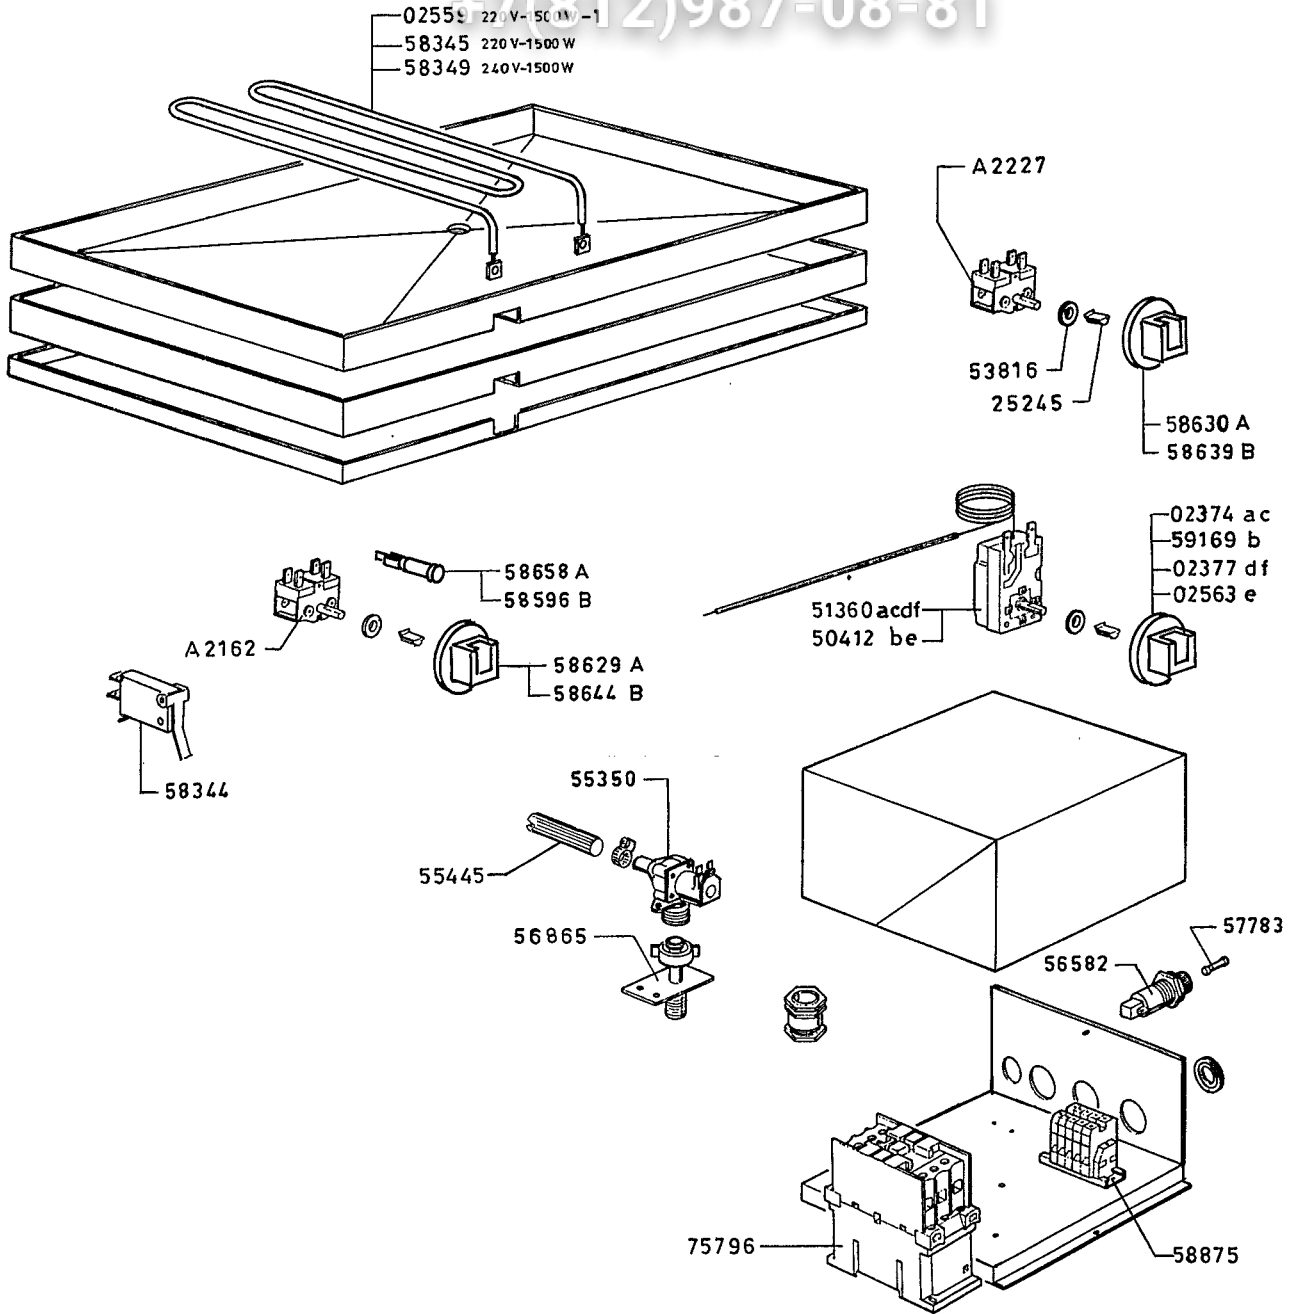

Revised 96-01

Pag. 1/3

2-01802

OMNIA SERVICE srl

Via Cesare Battisti, 12 - 31015 Conegliano (TV) - Italy

© RIPRODUZIONE, ANCHE PARZIALE, VIETATA

TCR 2452 2-01802 1/3 1/2

"700" BRASIERA ELETTRICA ELECTRIC BRATT-PAN										RIF. REF.	Da matricola from serial Nº
Z	a	b	c	d	e	f	g	h	l	1	91 09 02 420.....
	161 605 MBR/E701	161 618 MBR/E706	161 606 MBR/E706UK	161 602 MBR/E711	161 617 MBR/E 716						
P	m	n	p	q	r	s	t	u	v		
	171 755 RBR/E 701	171 768 RBR/E 706	171 756 RBR/E706UK	171 752 RBR/E711	171 767 RBR/E 716						

"700" BRASIERA ROVESCIBILE TILTING BRATT-PAN							RIF. REF	Da matricola from serial N°
								91 09 02
a	b	c	d	e	f			
161 603 MBR/G700	161 604 MBR/G700F	161 607 MBR/G700UK	161 601 MBR/G710D	161 605 MBR/E700	161 606 MBR/E700UK	161 602 MBR/E710D		
g		h	i	l	m			
171 753 MBR/G700	171 754 MBR/G700F	171 751 MBR/G710D	171 755 MBR/E700	171 756 MBR/E700UK	171 752 MBR/E710D			

Зип Общепит

vsezip.ru

+7(812)987-08-81

"700" BRASIERA ROVESCIBILE TILTING BRATT-PAN							RIF. Da matricola REF. from serial №
A			B				1
a	b	c	d	e	f	91 09 02 420.....	
161 605 MBR/E700	161 606 MBR/E700UK	161 602 MBR/E710 D	171 755 RBR/E700	171 756 RBR/E700UK	171 752 RBR/E710 D		