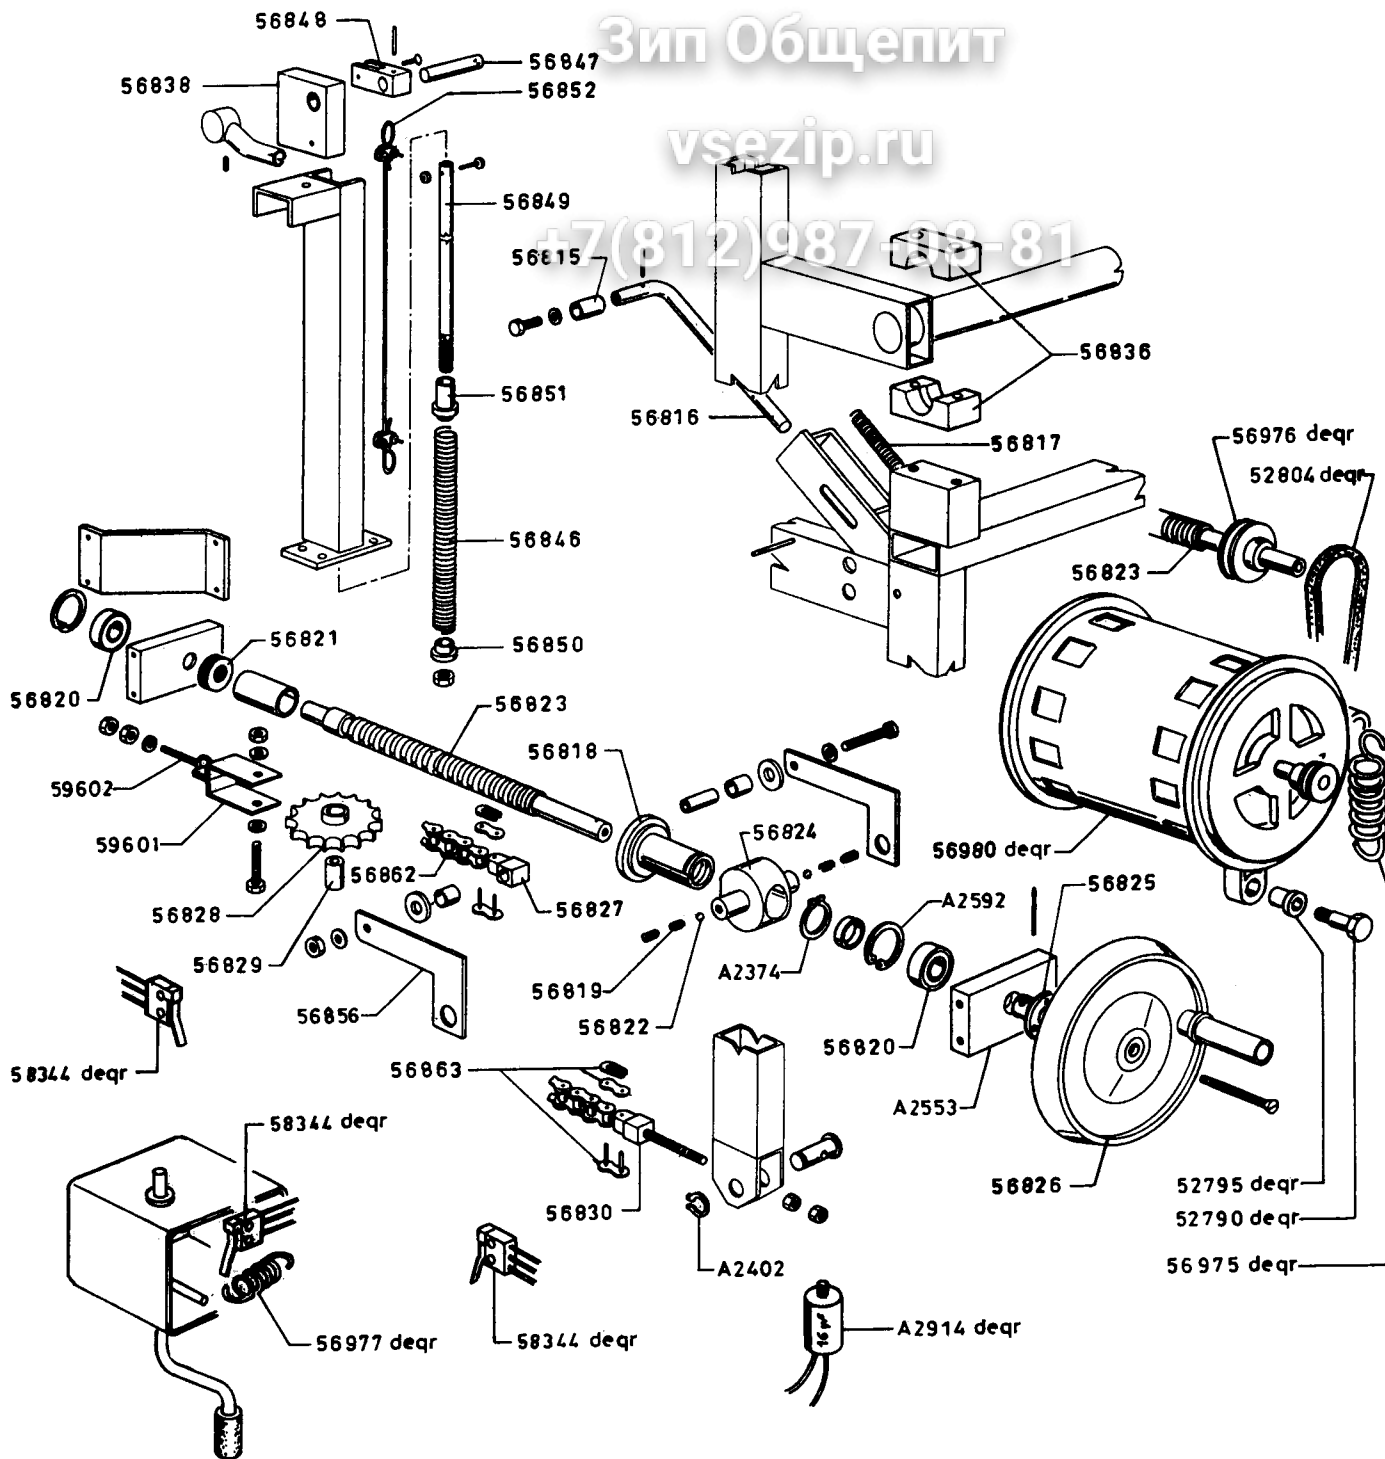

Revised 96-01

Pag. 1/3

2-01802

OMNIA SERVICE srl

Via Cesare Battisti, 12 - 31015 Conegliano (TV) - Italy

© RIPRODUZIONE, ANCHE PARZIALE, VIETATA

TCR 2452 2-01802 1/3 1/2

"700" BRASIERA ELETTRICA ELECTRIC BRATT-PAN										RIF. REF.	Da matricola from serial Nº
Z	a	b	c	d	e	f	g	h	l	1	91 09 02 420.....
	161 605 MBR/E701	161 618 MBR/E706	161 606 MBR/E706UK	161 602 MBR/E711	161 617 MBR/E 716						
P	m	n	p	q	r	s	t	u	v		
	171 755 RBR/E 701	171 768 RBR/E 706	171 756 RBR/E706UK	171 752 RBR/E711	171 767 RBR/E 716						

Зип Общепит

vsezip.ru

+7(812)987 58-81

"700" BRASIERA ELETTRICA ELECTRIC BRATT - PAN										RIF. REF	Da matricola from serial No
Z	a	b	c	d	e	f	g	h	l	91 09 02	
	161 605 MBR/E701	161 618 MBR/E706	161 606 MBR/E706UK	161 602 MBR/E711	161 617 MBR/E 716						
P	m	n	p	q	r	s	t	u	v		
	171 755 PBR/E701	171 768 RBR/E706	171 756 PBR/E706UK	171 752 RBR/E711	171 767 PBR/E716						

"700" BRASIERA ROVESCIBILE TILTING BRATT-PAN							RIF. REF	Da matricola from serial N°
								91 09 02
a	b	c	d	e	f			
161 603 MBR/G700	161 604 MBR/G700F	161 607 MBR/G700UK	161 601 MBR/G710D	161 605 MBR/E700	161 606 MBR/E700UK	161 602 MBR/E710D		
g		h	i	l	m			
171 753 MBR/G700	171 754 MBR/G700F	171 751 MBR/G710D	171 755 MBR/E700	171 756 MBR/E700UK	171 752 MBR/E710D			

Зип Общепит

vsezip.ru

+7(812)987-08-81

"700" BRASIERA ROVESCIBILE TILTING BRATT-PAN								RIF. REF.	Da matricola from serial №
A				B					
161 603 MBR/G 700	161 604 MBR/G 700F	161 607 MBR/G700UK	161 605 MBR/E 700	161 606 MBR/E700UK	161 601 MBR/G710D	161 602 MBR/E710 D		91 09 02	
171 753 RBR/G 700	171 754 MBR/G700F	171 755 RBR/F 700	171 756 RBR/E700UK		171 751 RBR/G710D	171 752 RBR/E710 D			