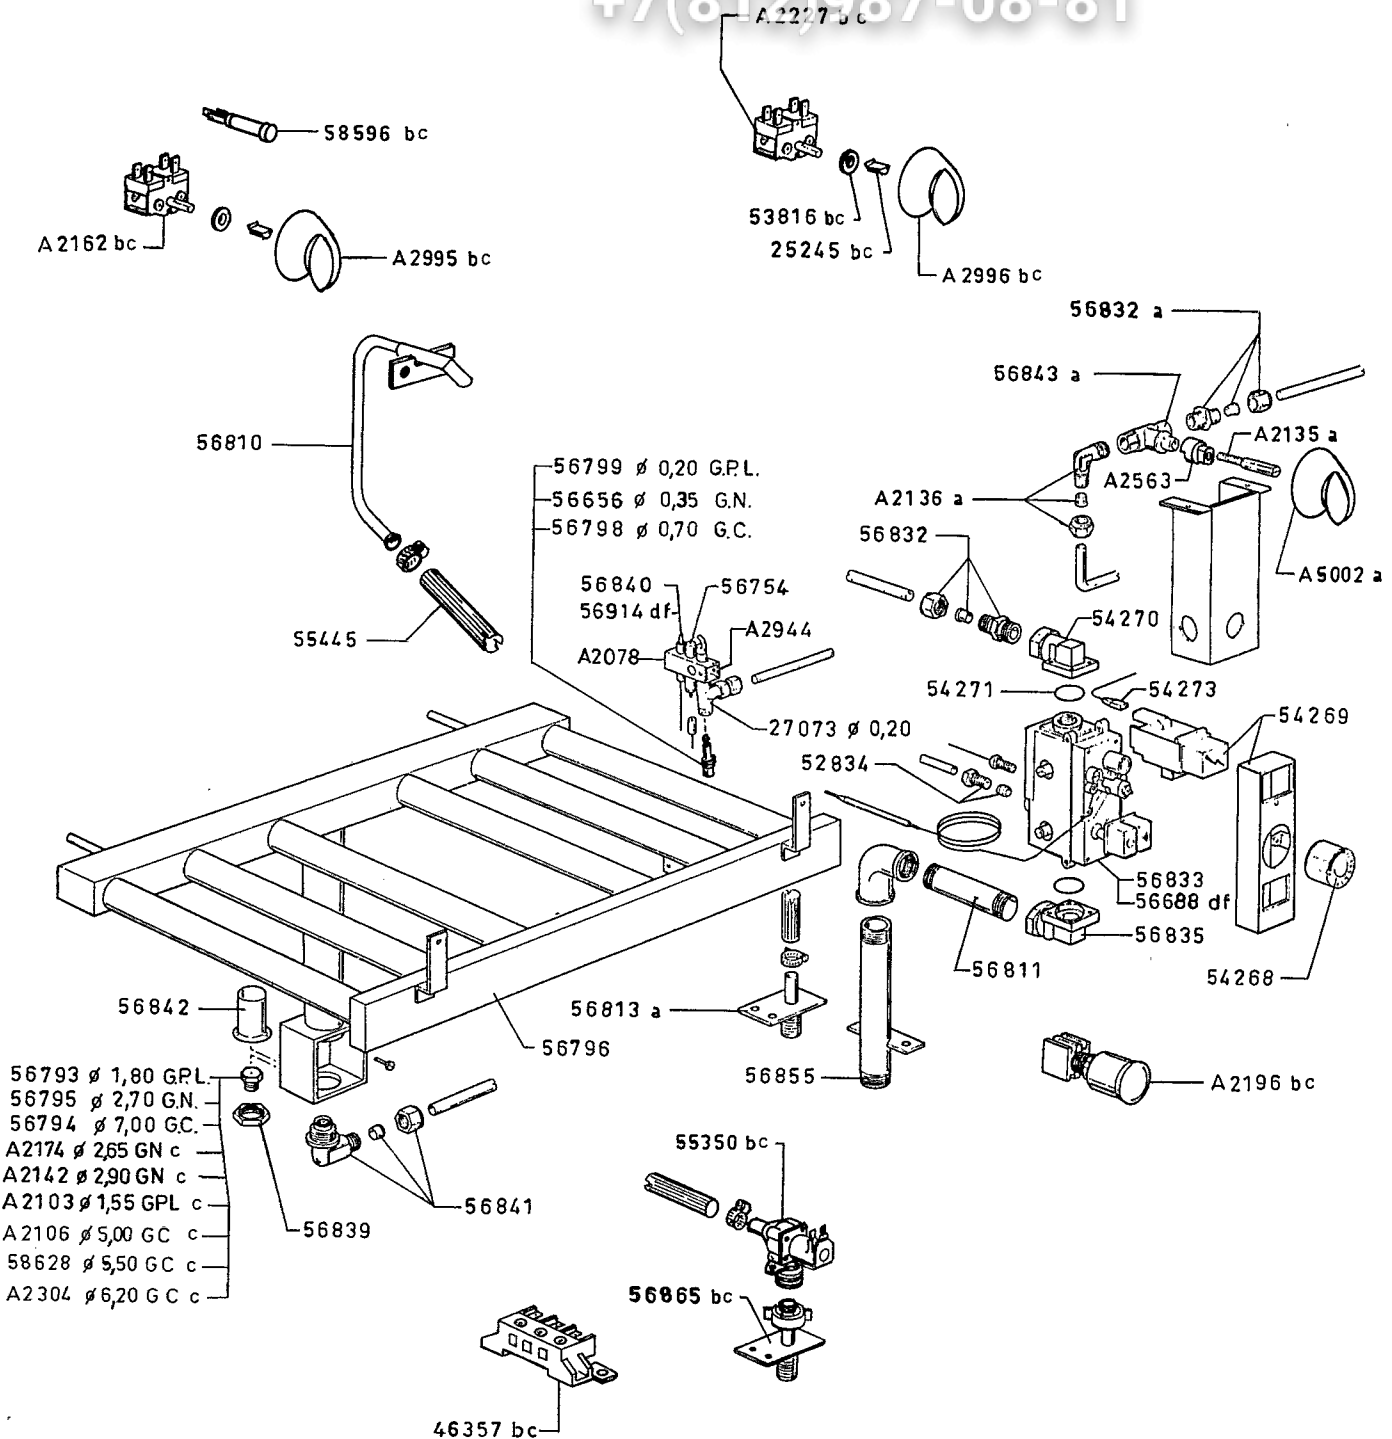

"700" BRASIERA GAS - ELETTRICA GAS-ELECTRIC BRATT-PAN								A-SB	RIF REF	Da matricola from serial Nº
										91 09 02
	a	b	c	d	e	f	g	h	i	
A	174 753 XBR/G 700	174 757 XBR/G700F	174 758 XBR/G700UK	174 754 XBR/G710	174 751 XBR/G710D	174 755 XBR/E 700	174 752 XBR/E 710D	174 759 XBR/E 710UK		
	l	m								
S	174765 CBR/G 700	174766 CBR/E 710								

TCR 2327 2-02 801 1/4 / 2

# Зип Общепит

vsezip.ru

+7(812)987-08-81

" 700 " BRASIERA GAS GAS BRATT-PAN									A-SB	RIF. Da matricola REF. from serial N°
A					S					91 09 02
a	b	c	d	e	f	g	h	i		
174 753 XBR/G 700	174 757 XBR/G 700 F	174 754 XBR/G 710	174 751 XBR/G 710 D	174 758 XBR/G 700 UK	174765 CBR/G 700					

# Зип Общепит

vsezip.ru

+7(812)987-08-81

"700" BRASIERA GAS-ELETRICA GAS-ELECTRIC BRATT-PAN										A-SB	RIF. REF.	Da matricola from serial No.
A	D					B						91 09 02
	a	b	c	d	e	f	g	h	i	l		
	174 753 XBR/G 700	174 757 XBR/G 700F	174 755 XBR/E 700	174 758 XBR/G 700UK		174 754 XBR/G 710	174 751 XBR/G 710D	174 752 XBR/E 710 D	174 759 XBR/E 710UK			
S	m	n	p	q	r	s	t	u	v	z		
	174 765 CBR/G 700					174 766 CBR/E 710						