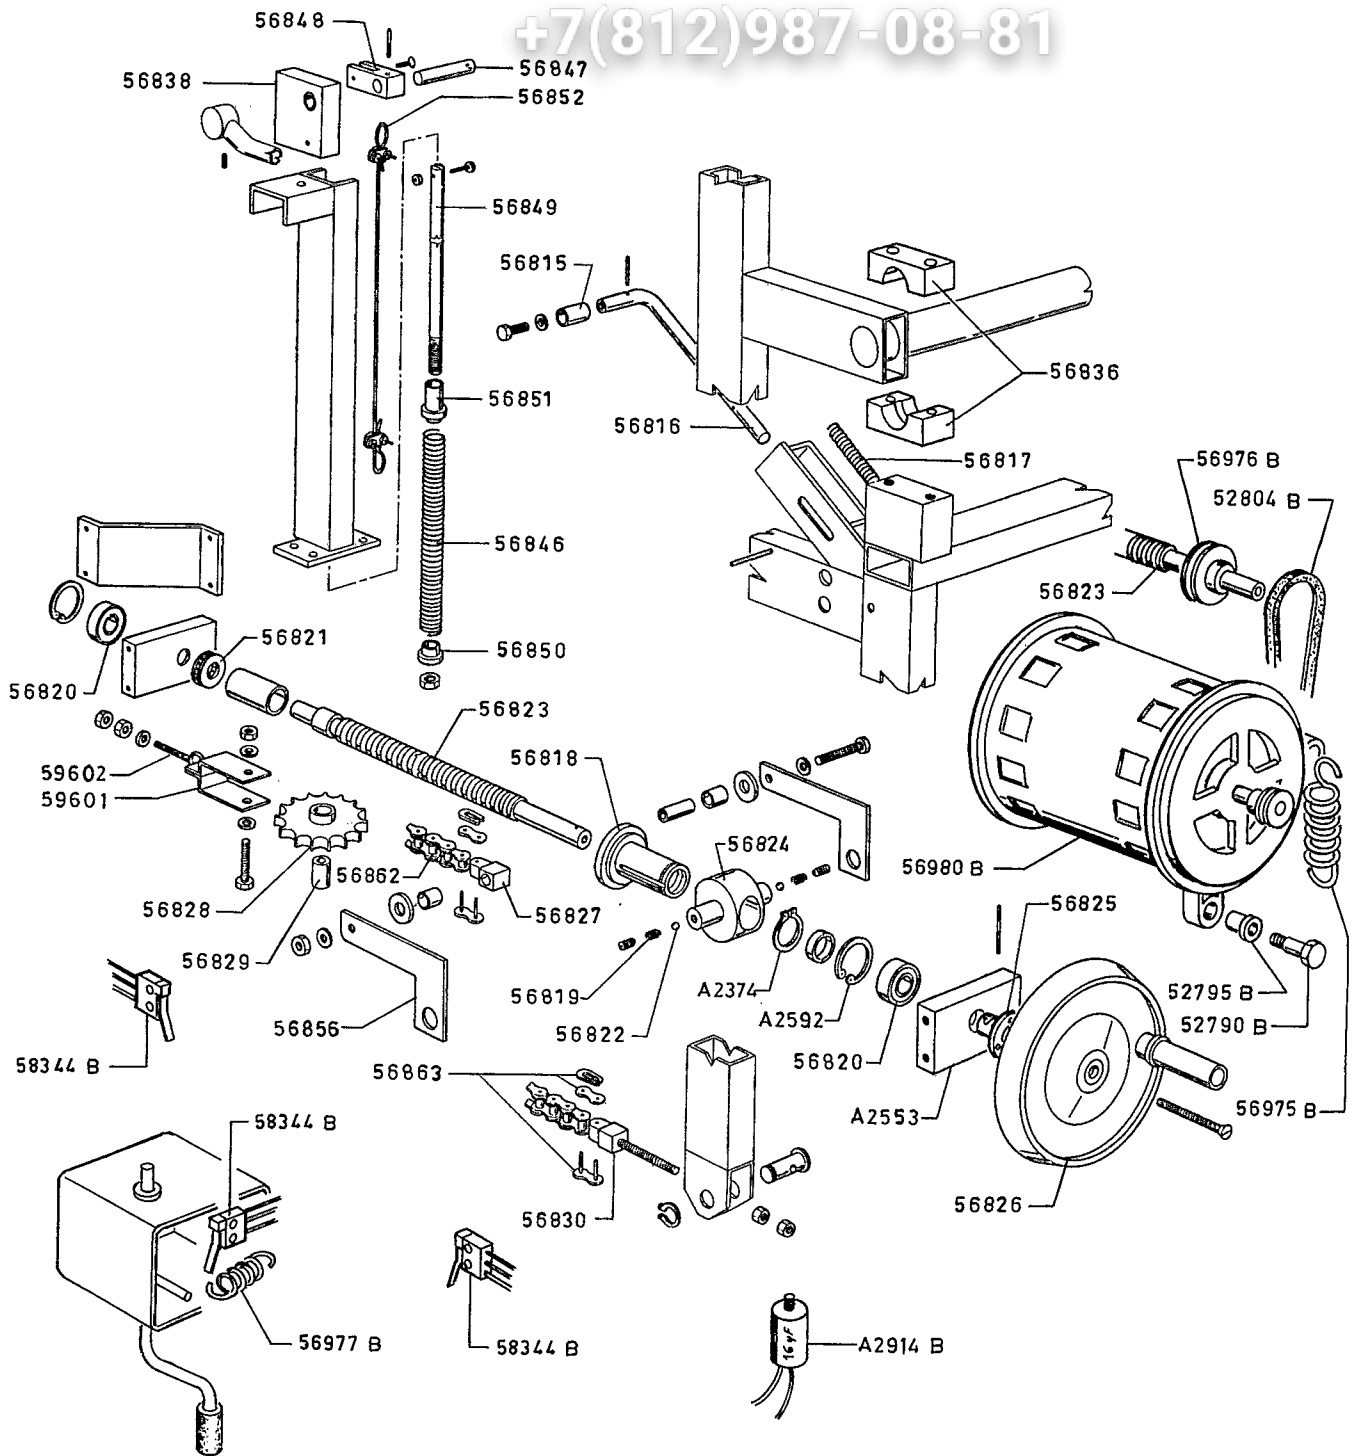

"700" BRASIERA GAS - ELETTRICA GAS-ELECTRIC BRATT-PAN								A-SB	RIF REF	Da matricola from serial Nº
										91 09 02
	a	b	c	d	e	f	g	h	i	
A	174 753 XBR/G 700	174 757 XBR/G700F	174 758 XBR/G700UK	174 754 XBR/G710	174 751 XBR/G710D	174 755 XBR/E 700	174 752 XBR/E 710D	174 759 XBR/E 710UK		
	l	m								
S	174765 CBR/G 700	174766 CBR/E 710								

TCR 2327 2-02 801 1/4 / 2

# Зип Общепит

vsezip.ru

+7(812)987-08-81

" 700 " BRASIERA GAS GAS BRATT-PAN									A-SB	RIF. Da matricola REF. from serial N°
A					S					91 09 02
a	b	c	d	e	f	g	h	i		
174 753 XBR/G 700	174 757 XBR/G 700 F	174 754 XBR/G 710	174 751 XBR/G 710 D	174 758 XBR/G 700 UK	174765 CBR/G 700					

# Зип Общепит

vsezip.ru

+7(812)987-08-81

"700" BRASIERA GAS-ELETRICA GAS-ELECTRIC BRATT-PAN										A-SB	RIF. REF.	Da matricola from serial No.
A	D					B						91 09 02
	a	b	c	d	e	f	g	h	i	l		
	174 753 XBR/G 700	174 757 XBR/G 700F	174 755 XBR/E 700	174 758 XBR/G 700UK		174 754 XBR/G 710	174 751 XBR/G 710D	174 752 XBR/E 710 D	174 759 XBR/E 710UK			
S	m	n	p	q	r	s	t	u	v	z		
	174 765 CBR/G 700					174 766 CBR/E 710						