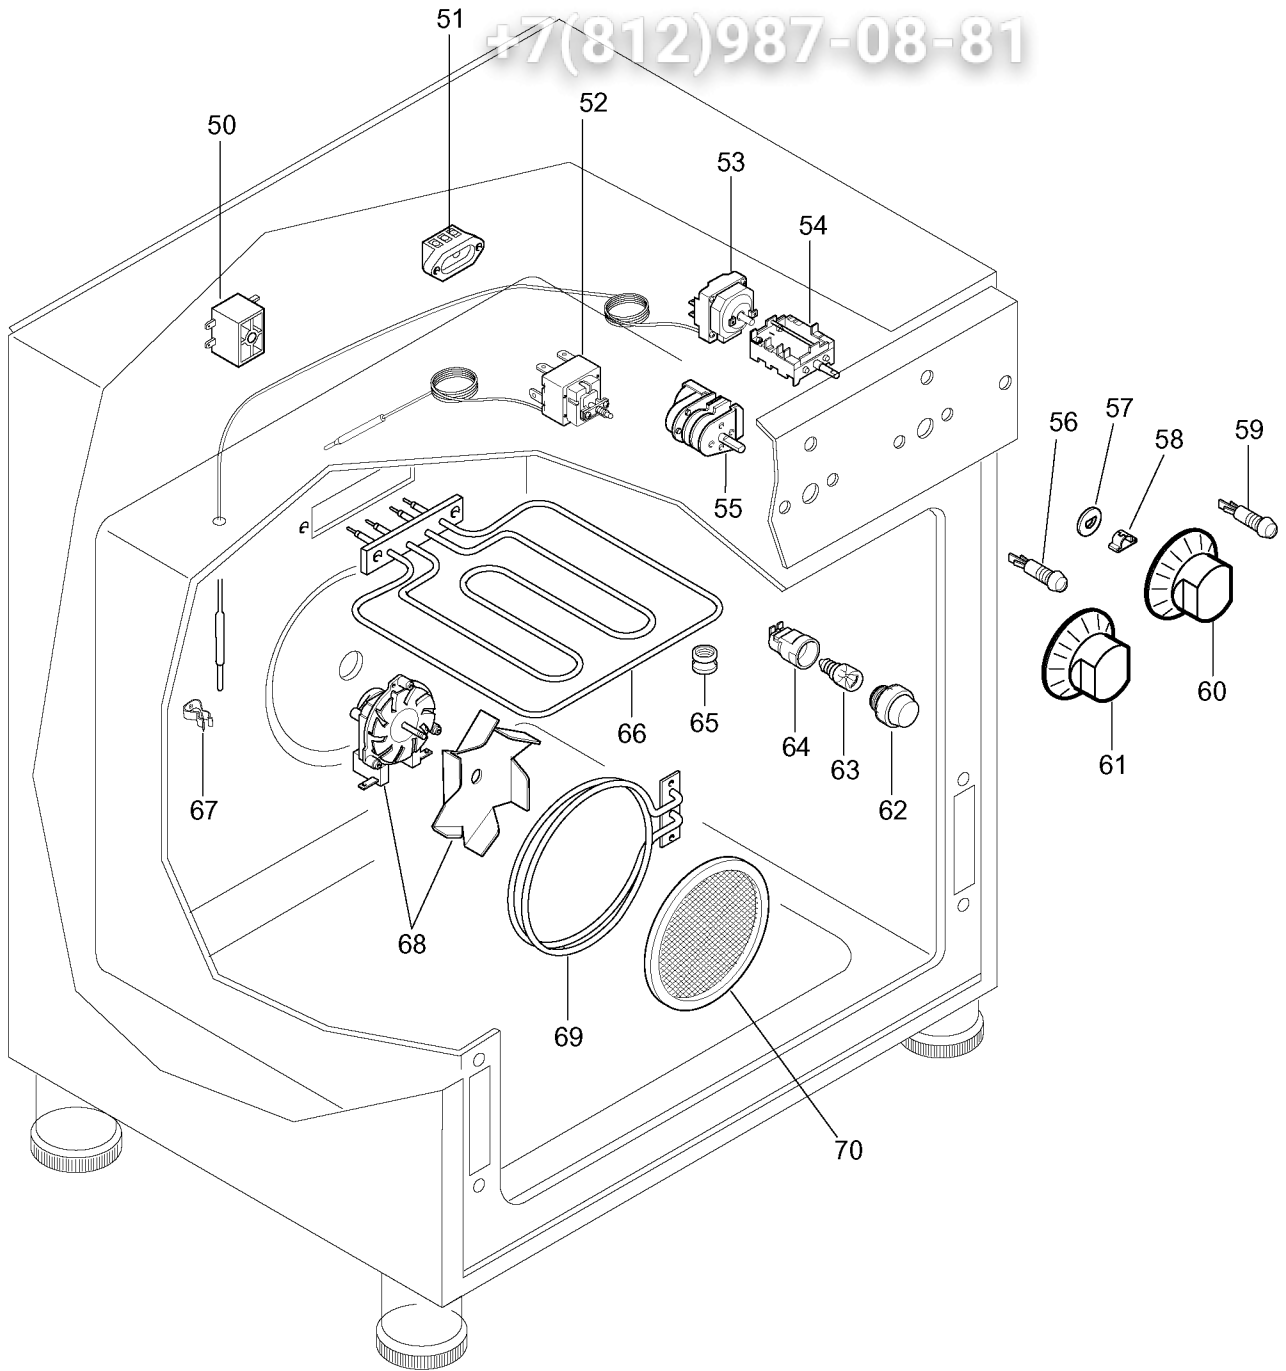

+7(812)987-08-81**Indice**

Pag. 1 Cella forno e porta
2 Componenti elettrici
3-4 Lista ricambi

Index

Oven cabinet and door
Electrical components
Spare parts list

Brand / Marchio: Z - P - N
Factory code : 9731

Зип Общепит

vsezip.ru

+7(812)987-08-81

36 * { INNER DOOR + HINGES KIT
KIT CONTROPORTA + CERNIERE

FORNO CONVEZIONE ELETTRICO 4 GN
4 GN ELECTRIC CONVECTION OVEN

Зип Ощепит

vsezip.ru

+7(812)987-08-81