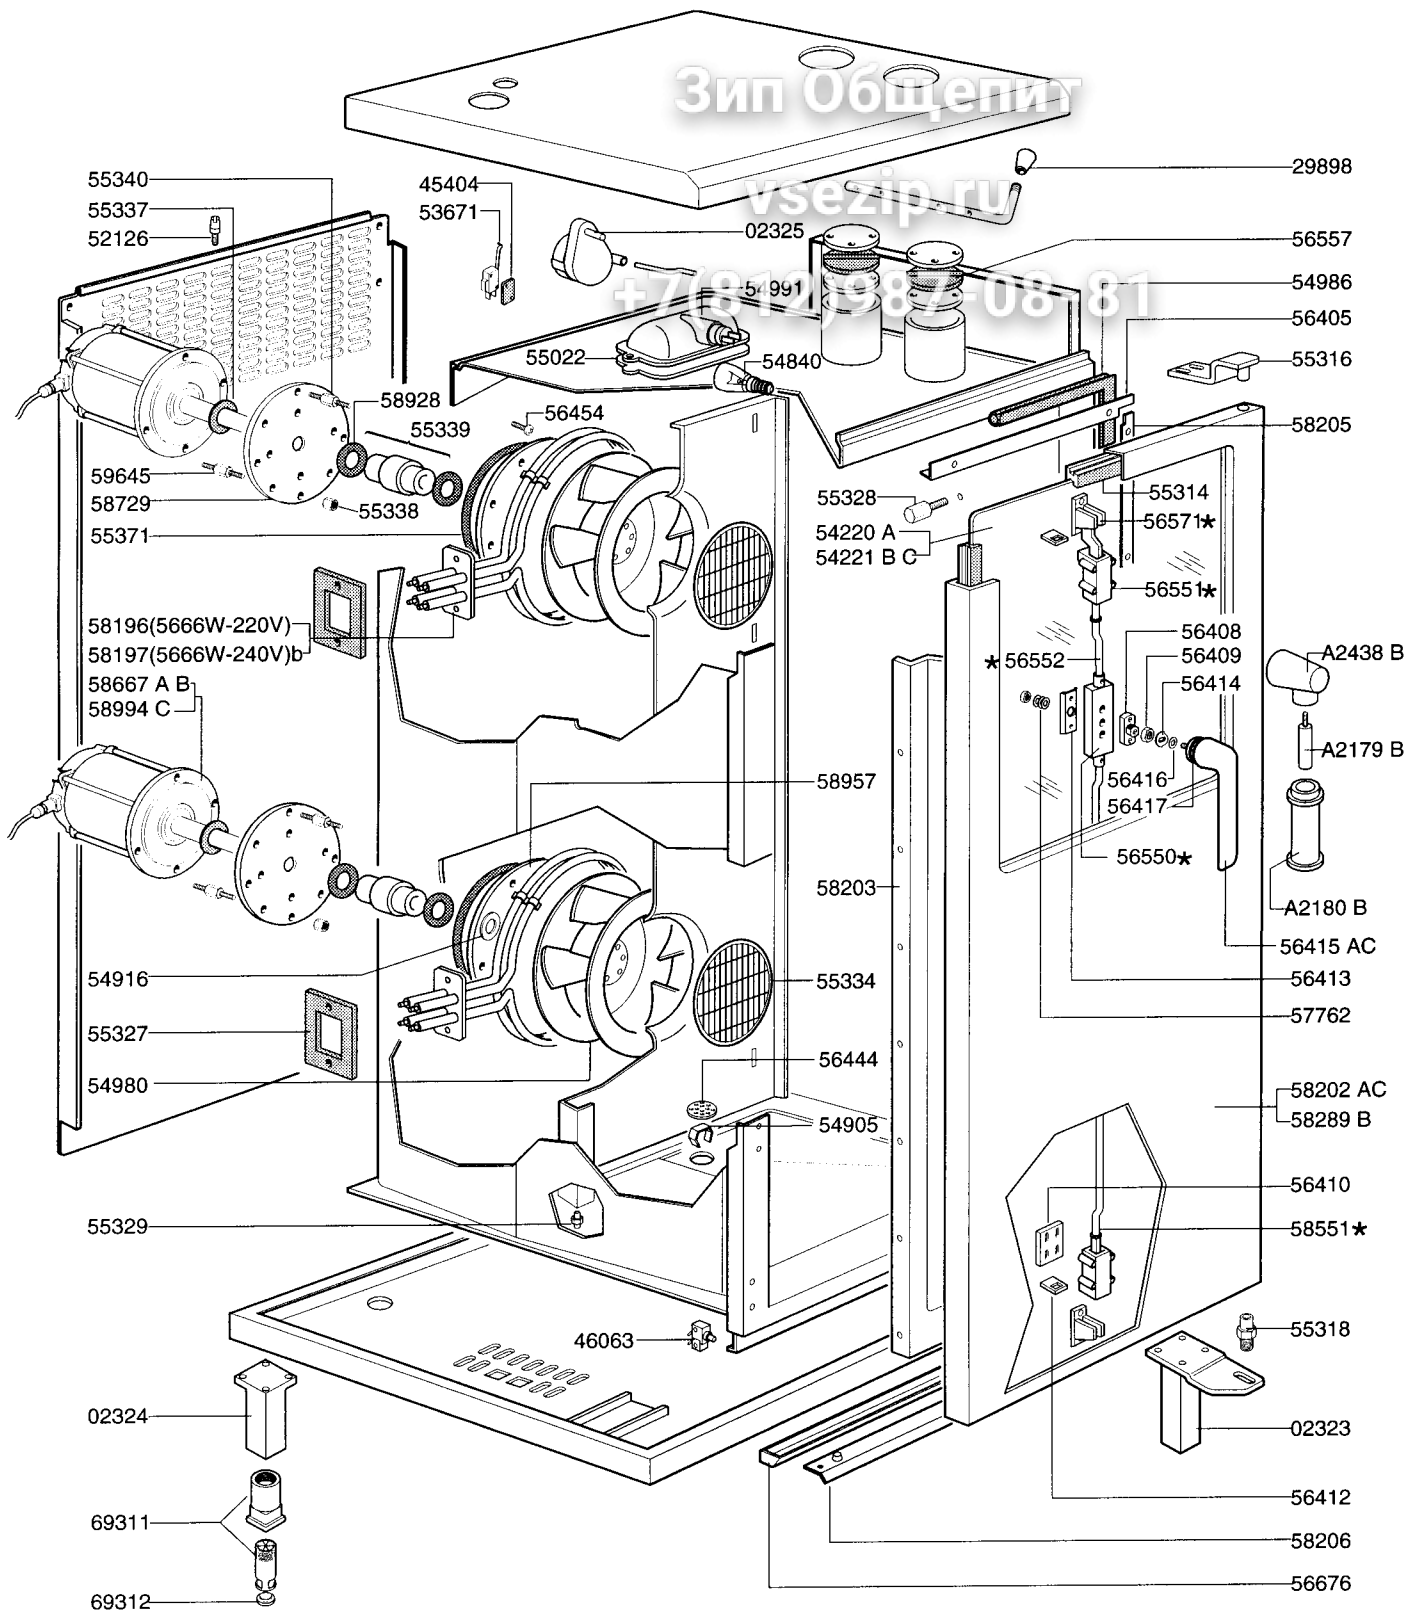

Зип Общепит

vsezip.ru

+7(812)987-0881

* 58204 ASSIEME CHIUSURA
CLOSING ASSEMBLY

FORNO CONVEZIONE - VAPORE ELETTRICO VERTICALE 20 GRIGLIE								RIF. REF.	Da matricola From serial N°
A		B		C					
a	b	c	d	e	f	g	h		
246 502	246 542		775 800		246 319				403.....
FCV/E 20 2V	FCV/E20 2VUK		FCV/E 20 2V-L		FCV/E 20 2V-P				

311.37-0

FORNO CONVEZIONE - VAPORE ELETTRICO VERTICALE 20 GRIGLIE 20 VERTICAL GRIDS ELECTRIC STEAM-CONVECTION OVEN								RIF. REF.	Da matricola From serial N°
A			B		C			403.....	311.38-0
a	b	c	d	e	f	g	h		
246 502 FCV/E 20 2V	246 542 FCV/E20 2VUK		775 800 FCV/E 20 2V-L		246 319 FCV/E 20 2V-P				