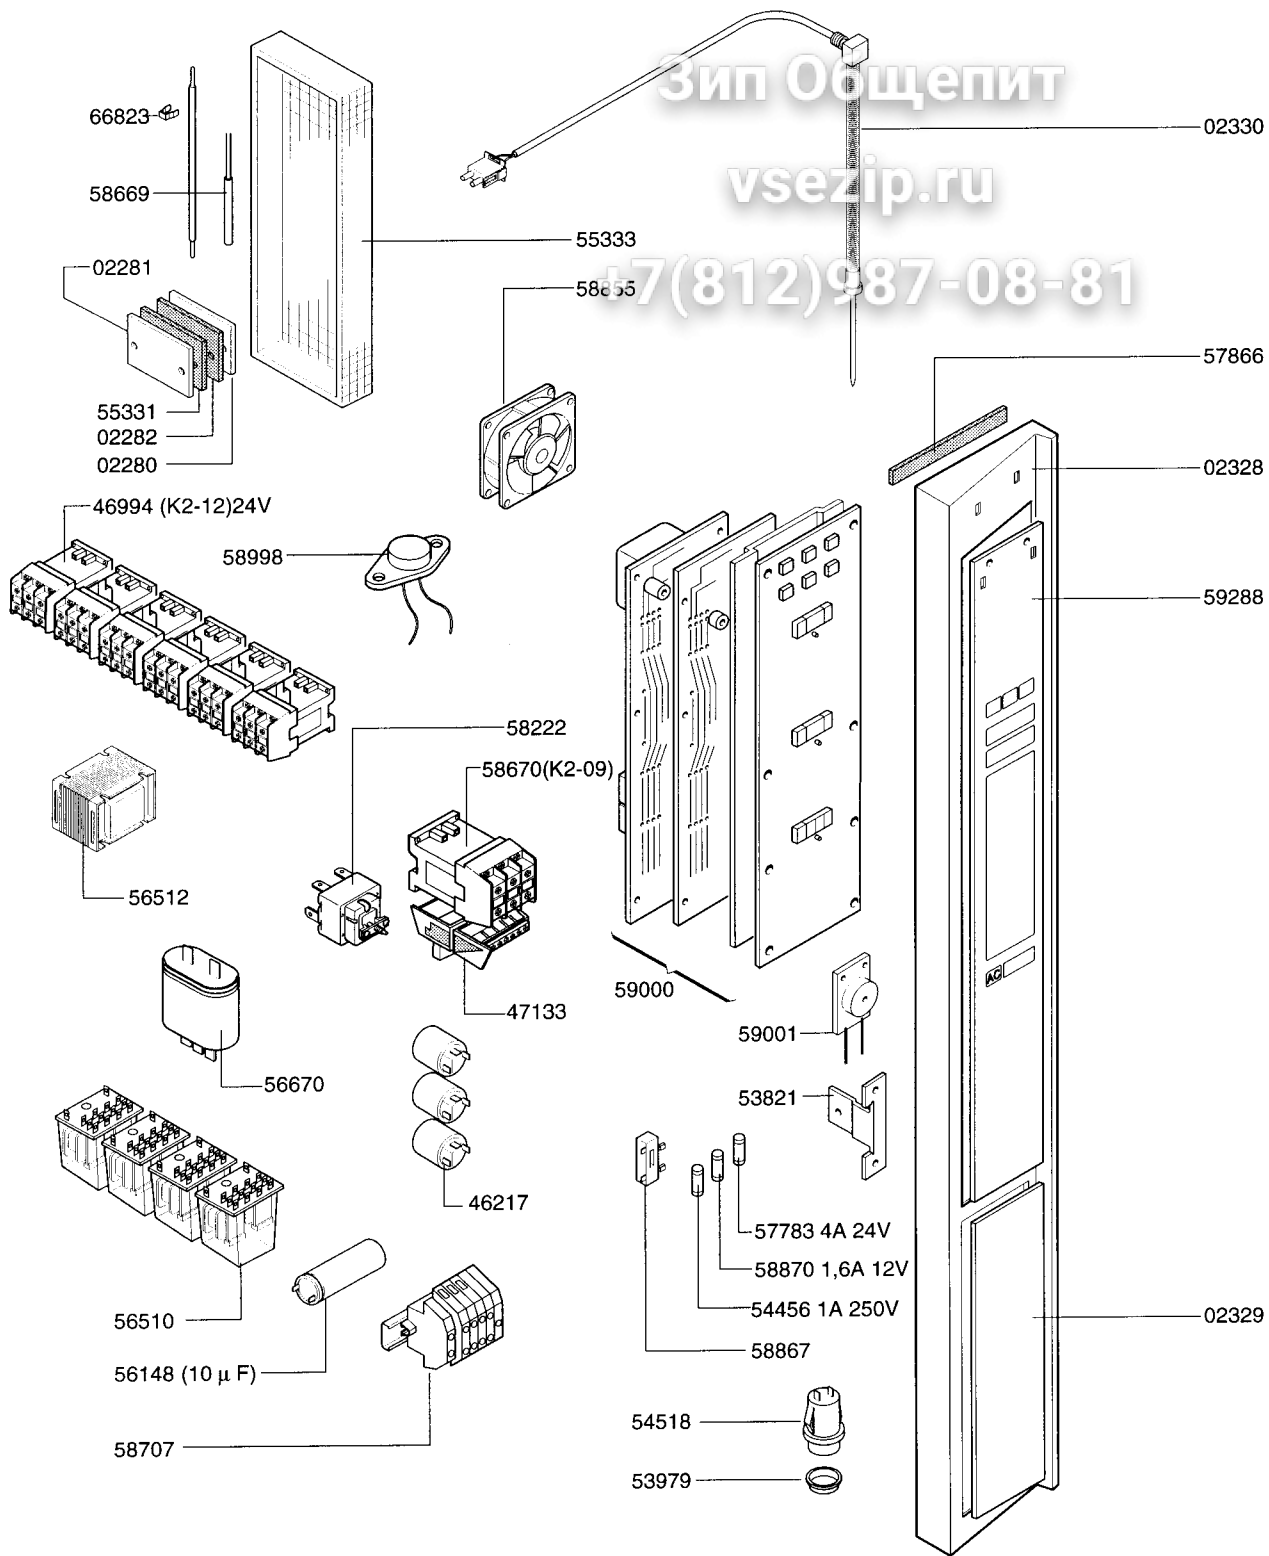

Зип Оощепит

vsezip.ru

7(812)987-08-81

FORNO CONVEZIONE - VAPORE ELETTRICO VERTICALE 20 GRIGLIE 20 VERTICAL GRIDS ELECTRIC STEAM-CONVECTION OVEN		RIF. REF.	Da matricola From serial N_i
			403.....
246 319 FCV/E 20 2V-P