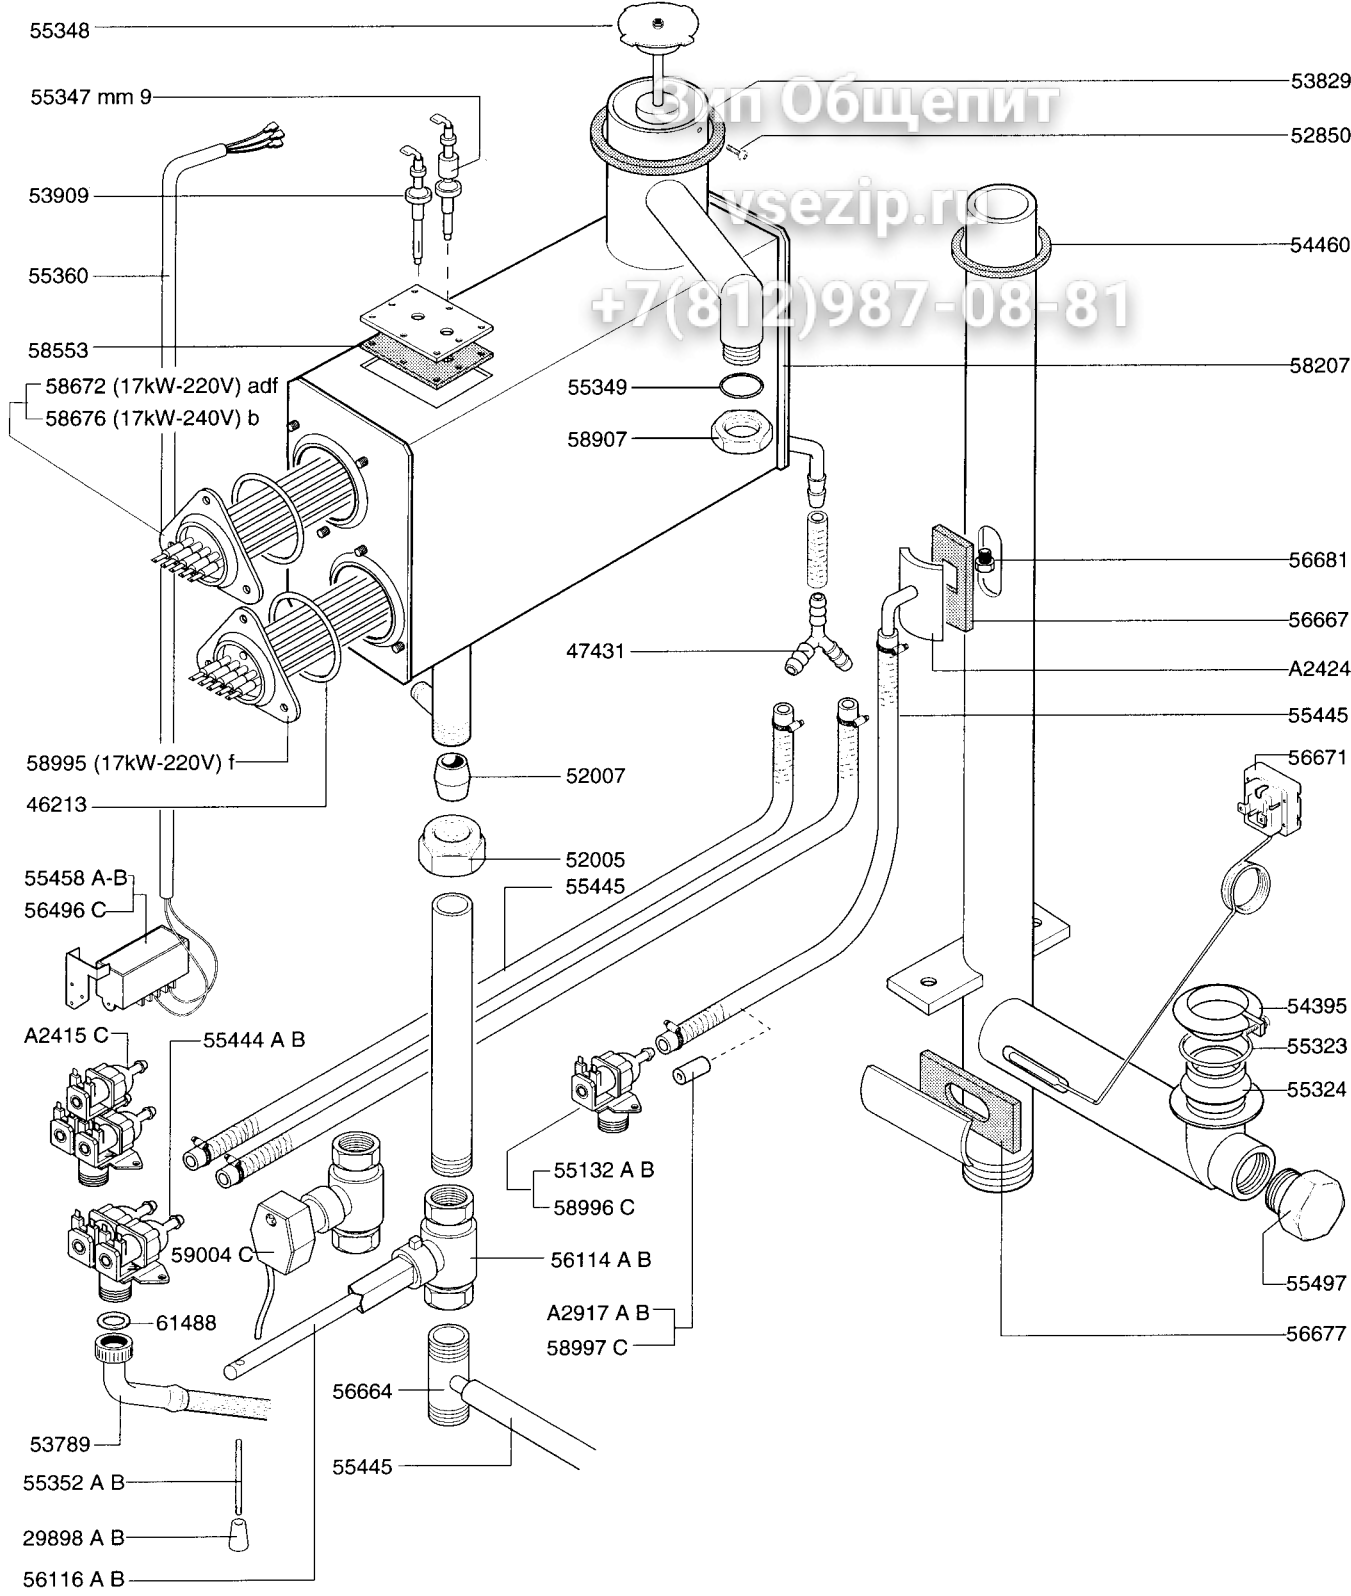

Зип Общепит

vsezip.ru

+7(812)987-0881

* 58204 ASSIEME CHIUSURA
CLOSING ASSEMBLY

FORNO CONVEZIONE - VAPORE ELETTRICO VERTICALE 20 GRIGLIE								RIF. REF.	Da matricola From serial N°
A		B		C					
a	b	c	d	e	f	g	h		
246 502	246 542		775 800		246 319				403.....
FCV/E 20 2V	FCV/E20 2VUK		FCV/E 20 2V-L		FCV/E 20 2V-P				

311.37-0

FORNO CONVEZIONE - VAPORE ELETTRICO VERTICALE 20 GRIGLIE 20 VERTICAL GRIDS ELECTRIC STEAM-CONVECTION OVEN								RIF. REF.	Da matricola From serial N°
A			B		C			403.....	311.38-0
a	b	c	d	e	f	g	h		
246 502 FCV/E 20 2V	246 542 FCV/E20 2VUK		775 800 FCV/E 20 2V-L		246 319 FCV/E 20 2V-P				