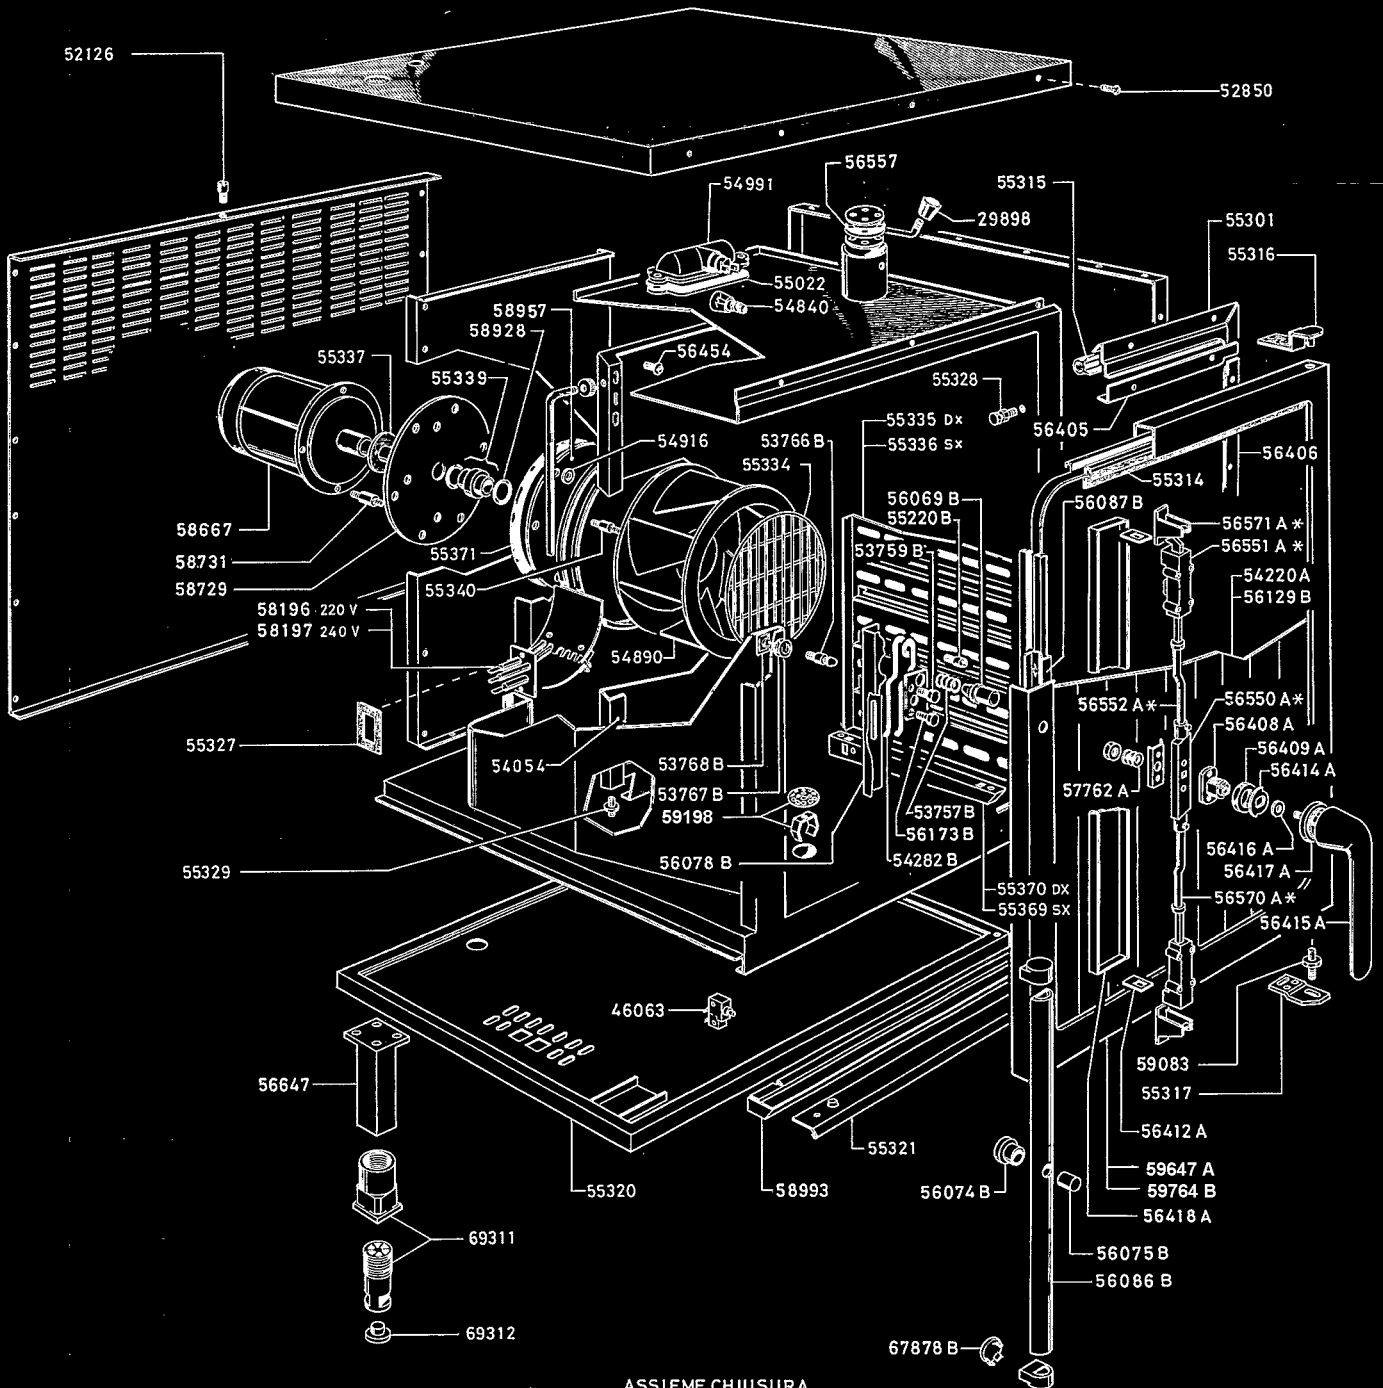

* 56411 ASSIEME CHIUSURA
CLOSING ASSEMBLY

FORNO A CONVEZIONE VAPORE ELETTRICO DA 10 GRIGLIE
10 GRIDS ELECTRIC STEAM CONVECTION OVEN

RIF. Da matricola
REF. from serial
N°

A

B

01 10 91

245 302
FCV/E 10-2

245 304
FCV/E10-4

245 342
FCV/E10-2UK

245 344
FCV/E10-4UK

2FM12B

2FM14B

03 64-111 b

TCR 1700 03.64-111b - 112b

OMNIA SERVICE srl

© RIPRODUZIONE, ANCHE PARZIALE, VIETATA