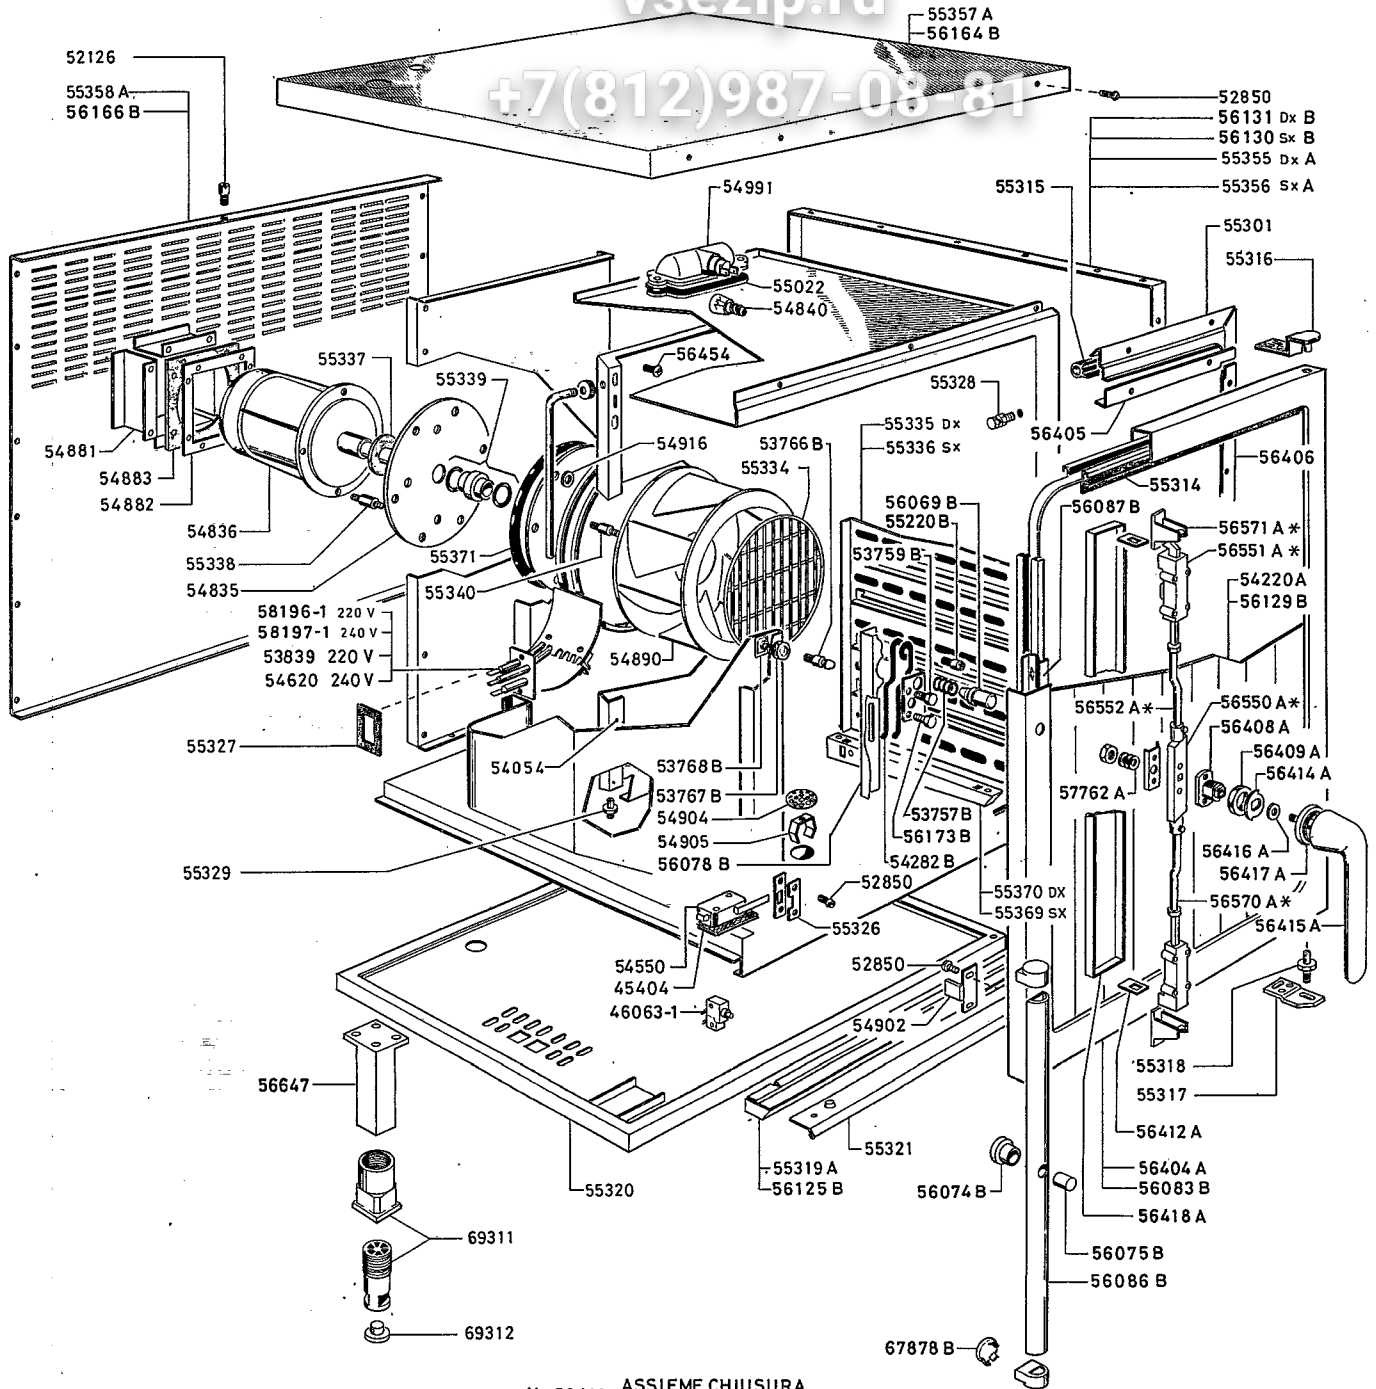

Зип Общепит

vsezip.ru

+7(812)987-08-81

* 56411 ASSIEME CHIUSURA
CLOSING ASSEMBLY

FORNO A CONVEZIONE VAPORE ELETTRICO DA 10 GRIGLIE						RIF	Da matricola
10 GRIDS ELECTRIC STEAM CONVECTION OVEN						REF	from serial
A			B				Nº
							04 11 88
						1	01 07 90
245 302	245 304	245 342	245 344	2FM12B	2FM14B		
FCV/E10-2	FCV/E10-4	FCV/E10-2UK	FCV/E10-4UK				

* 56411 ASSIEME CHIUSURA
CLOSING ASSEMBLY

FORNO A CONVEZIONE VAPORE ELETTRICO DA 10 GRIGLIE
10 GRIDS ELECTRIC STEAM CONVECTION OVEN

RIF. Da matricola
REF. from serial
N°

A

B

01 10 91

245 302
FCV/E 10-2

245 304
FCV/E10-4

245 342
FCV/E10-2UK

245 344
FCV/E10-4UK

2FM12B

2FM14B

03 64-111 b

TCR 1700 03.64-111b - 112b

OMNIA SERVICE srl

© RIPRODUZIONE, ANCHE PARZIALE, VIETATA