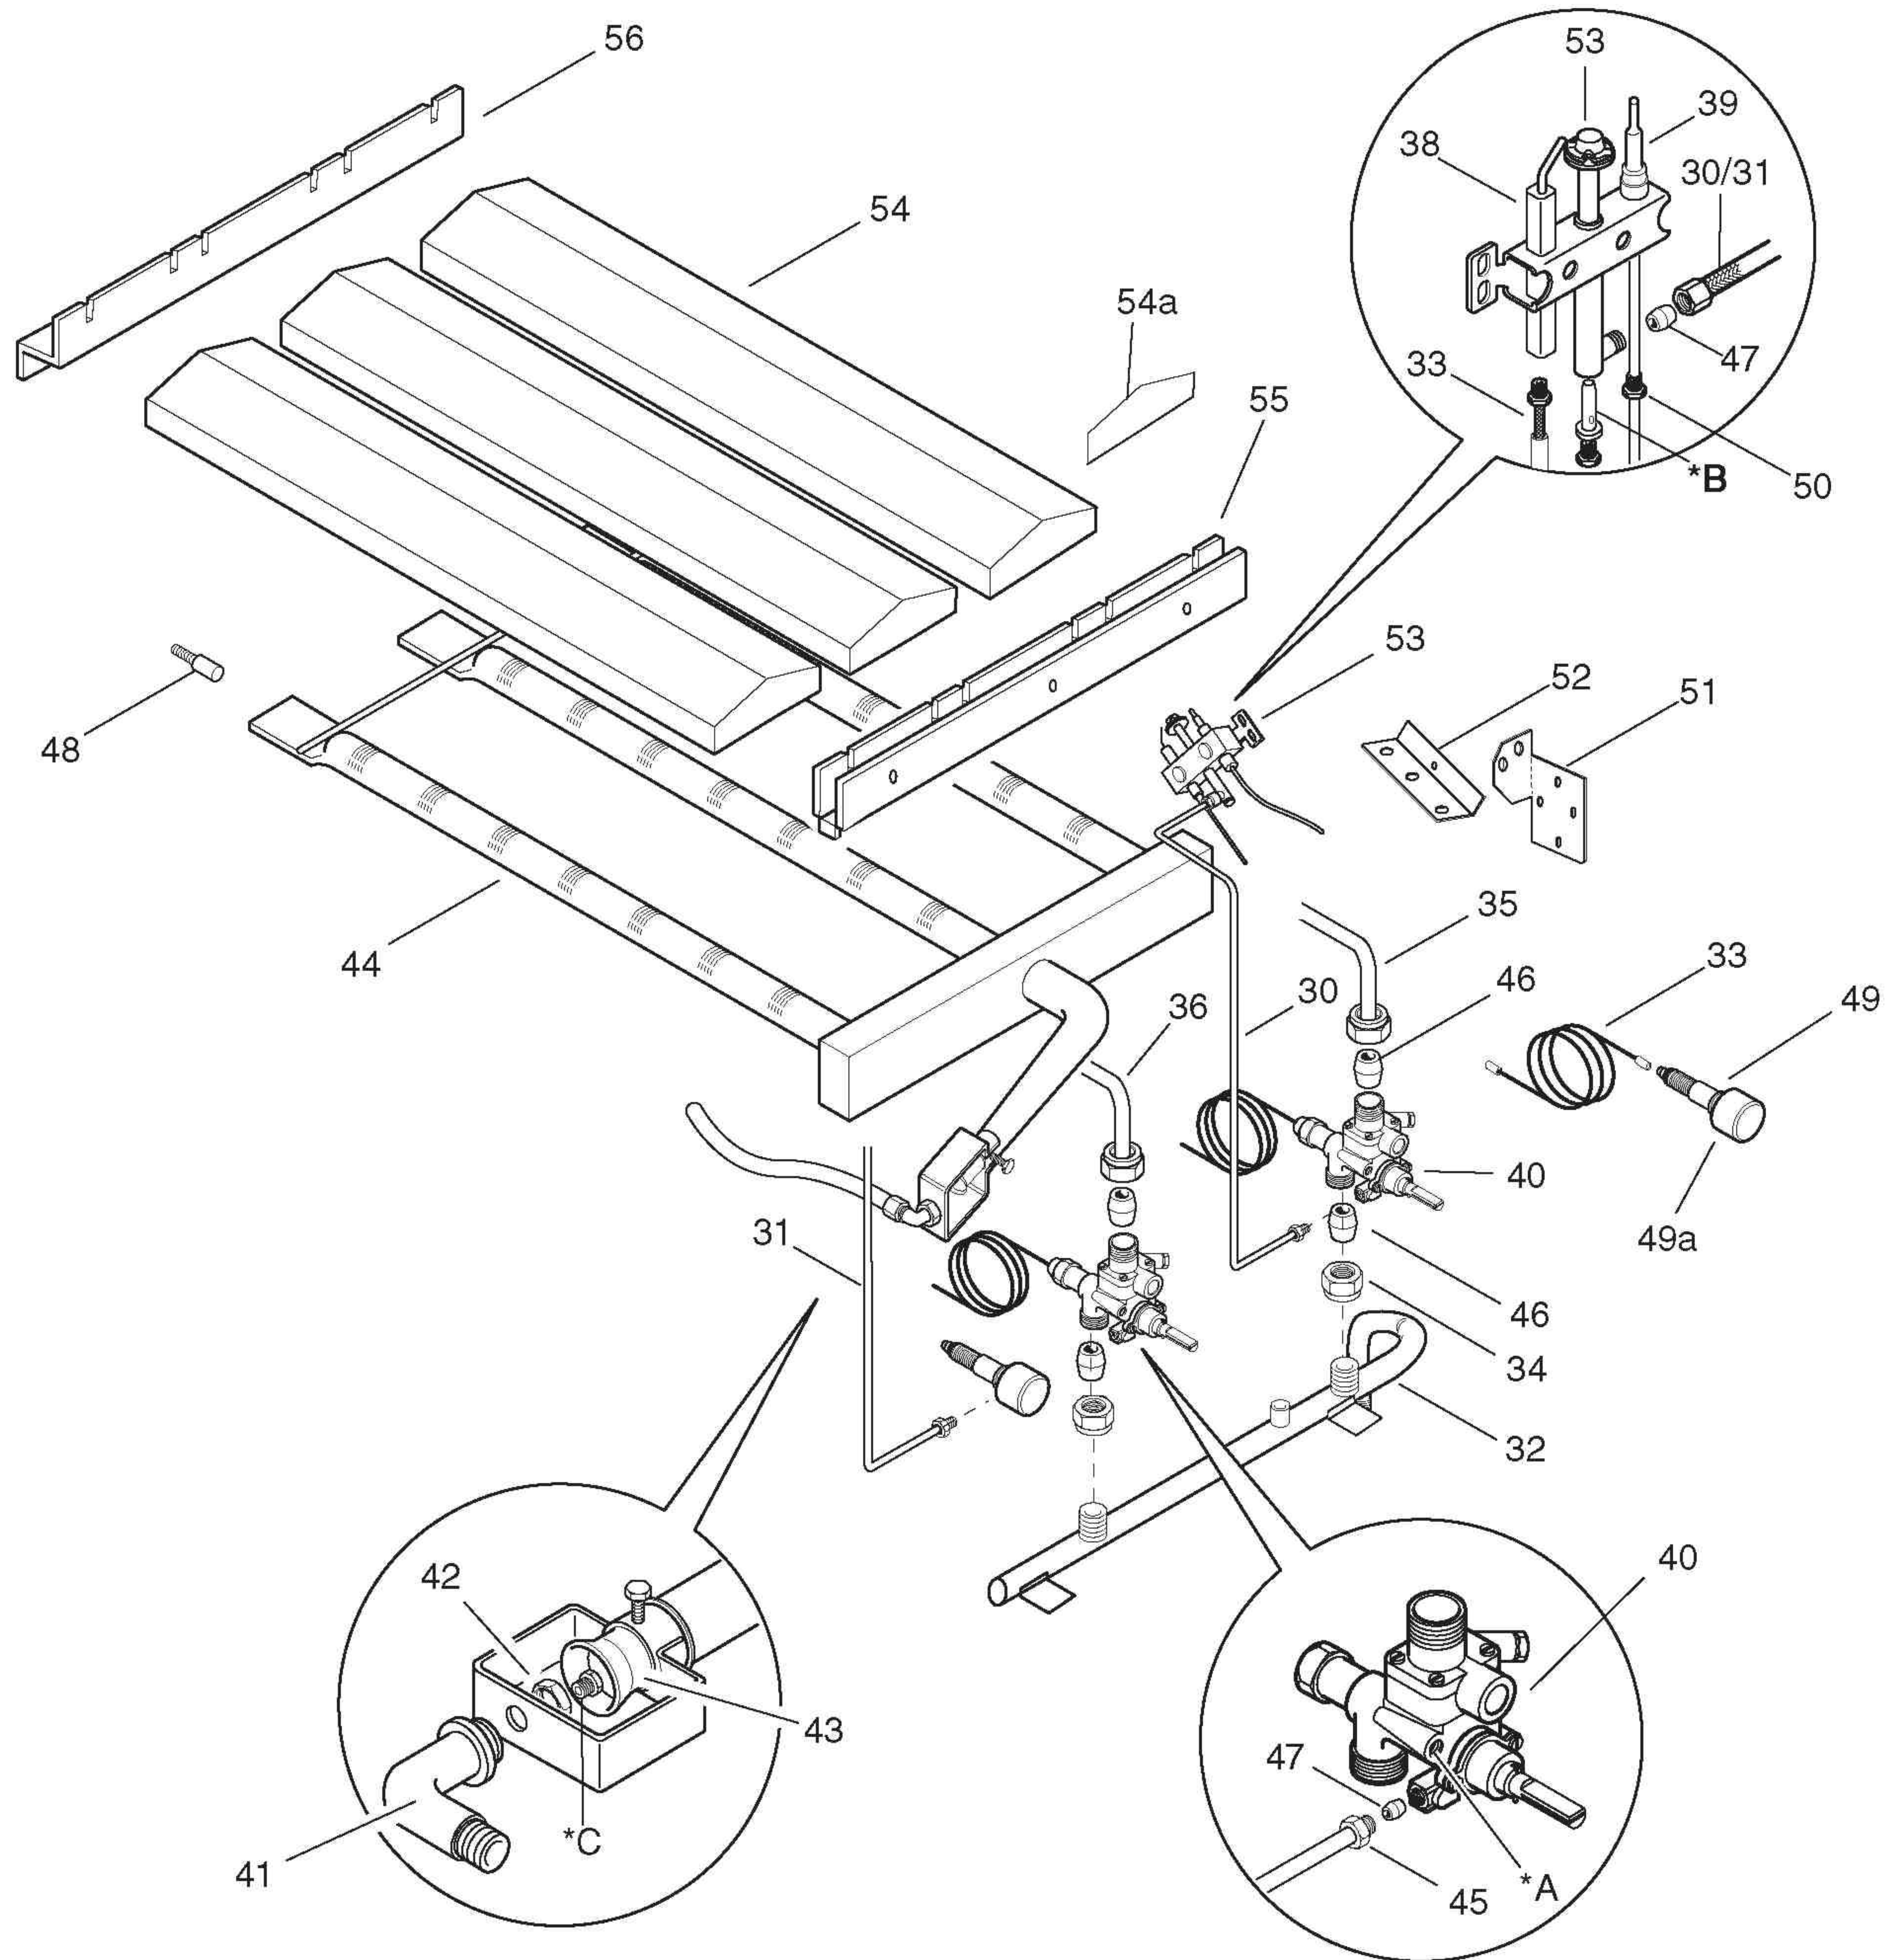

A - Vite di minimo / Min screw			B - Ugello pilota / Pilot nozzle			C - Ugello bruciatore / Burner nozzle		
6DGT Code	Ref./ Notes		6DGT Code	Ref./ Notes		6DGT Code	Ref. / Notes	
002993	n°180	2H/2E+ G20 20mbar	056656	n°35	2H/2E+ G20 20mbar	059382	ø2.50	2H/2E+ G20 20mbar
002993	n°180	2H G20 25mbar	056656	n°35	2H G20 25mbar	0A5356	ø2.35	2H G20 25mbar
002993	n°180	2ELL G25 20mbar	056656	n°35	2ELL G25 20mbar	0A2868	ø2.75	2ELL G25 20mbar
002993	n°180	2L G25 25mbar	056656	n°35	2L G25 25mbar	0A2570	ø2.60	2L G25 25mbar
002993	n°180	2S G25.1 25mbar	056656	n°35	2S G25.1 25mbar	0A2570	ø2.60	2S G25.1 25mbar
056742	n°110	3+3B/P G30/31 30mbar	058330	n°25	3+3B/P G30/31 30mbar	0A2141	ø1.65	3+3B/P G30/31 30mbar
056742	n°110	3B/P G30/31 36mbar	058330	n°25	3B/P G30/31 36mbar	0A2103	ø1.55	3B/P G30/31 36mbar
002392	n°95	3B/P G30/31 50mbar	058330	n°25	3B/P G30/31 50mbar	0A2091	ø1.45	3B/P G30/31 50mbar
002494	n°220	No CE G20 10mbar	056656	n°35	No CE G20 10mbar	059358	ø2,85	No CE G20 10mbar
-	adjust	G110	056798	n°70	G110	0C0449	ø5.40	G110
-	adjust	G120	056798	n°70	G120	003951	ø4.70	G120