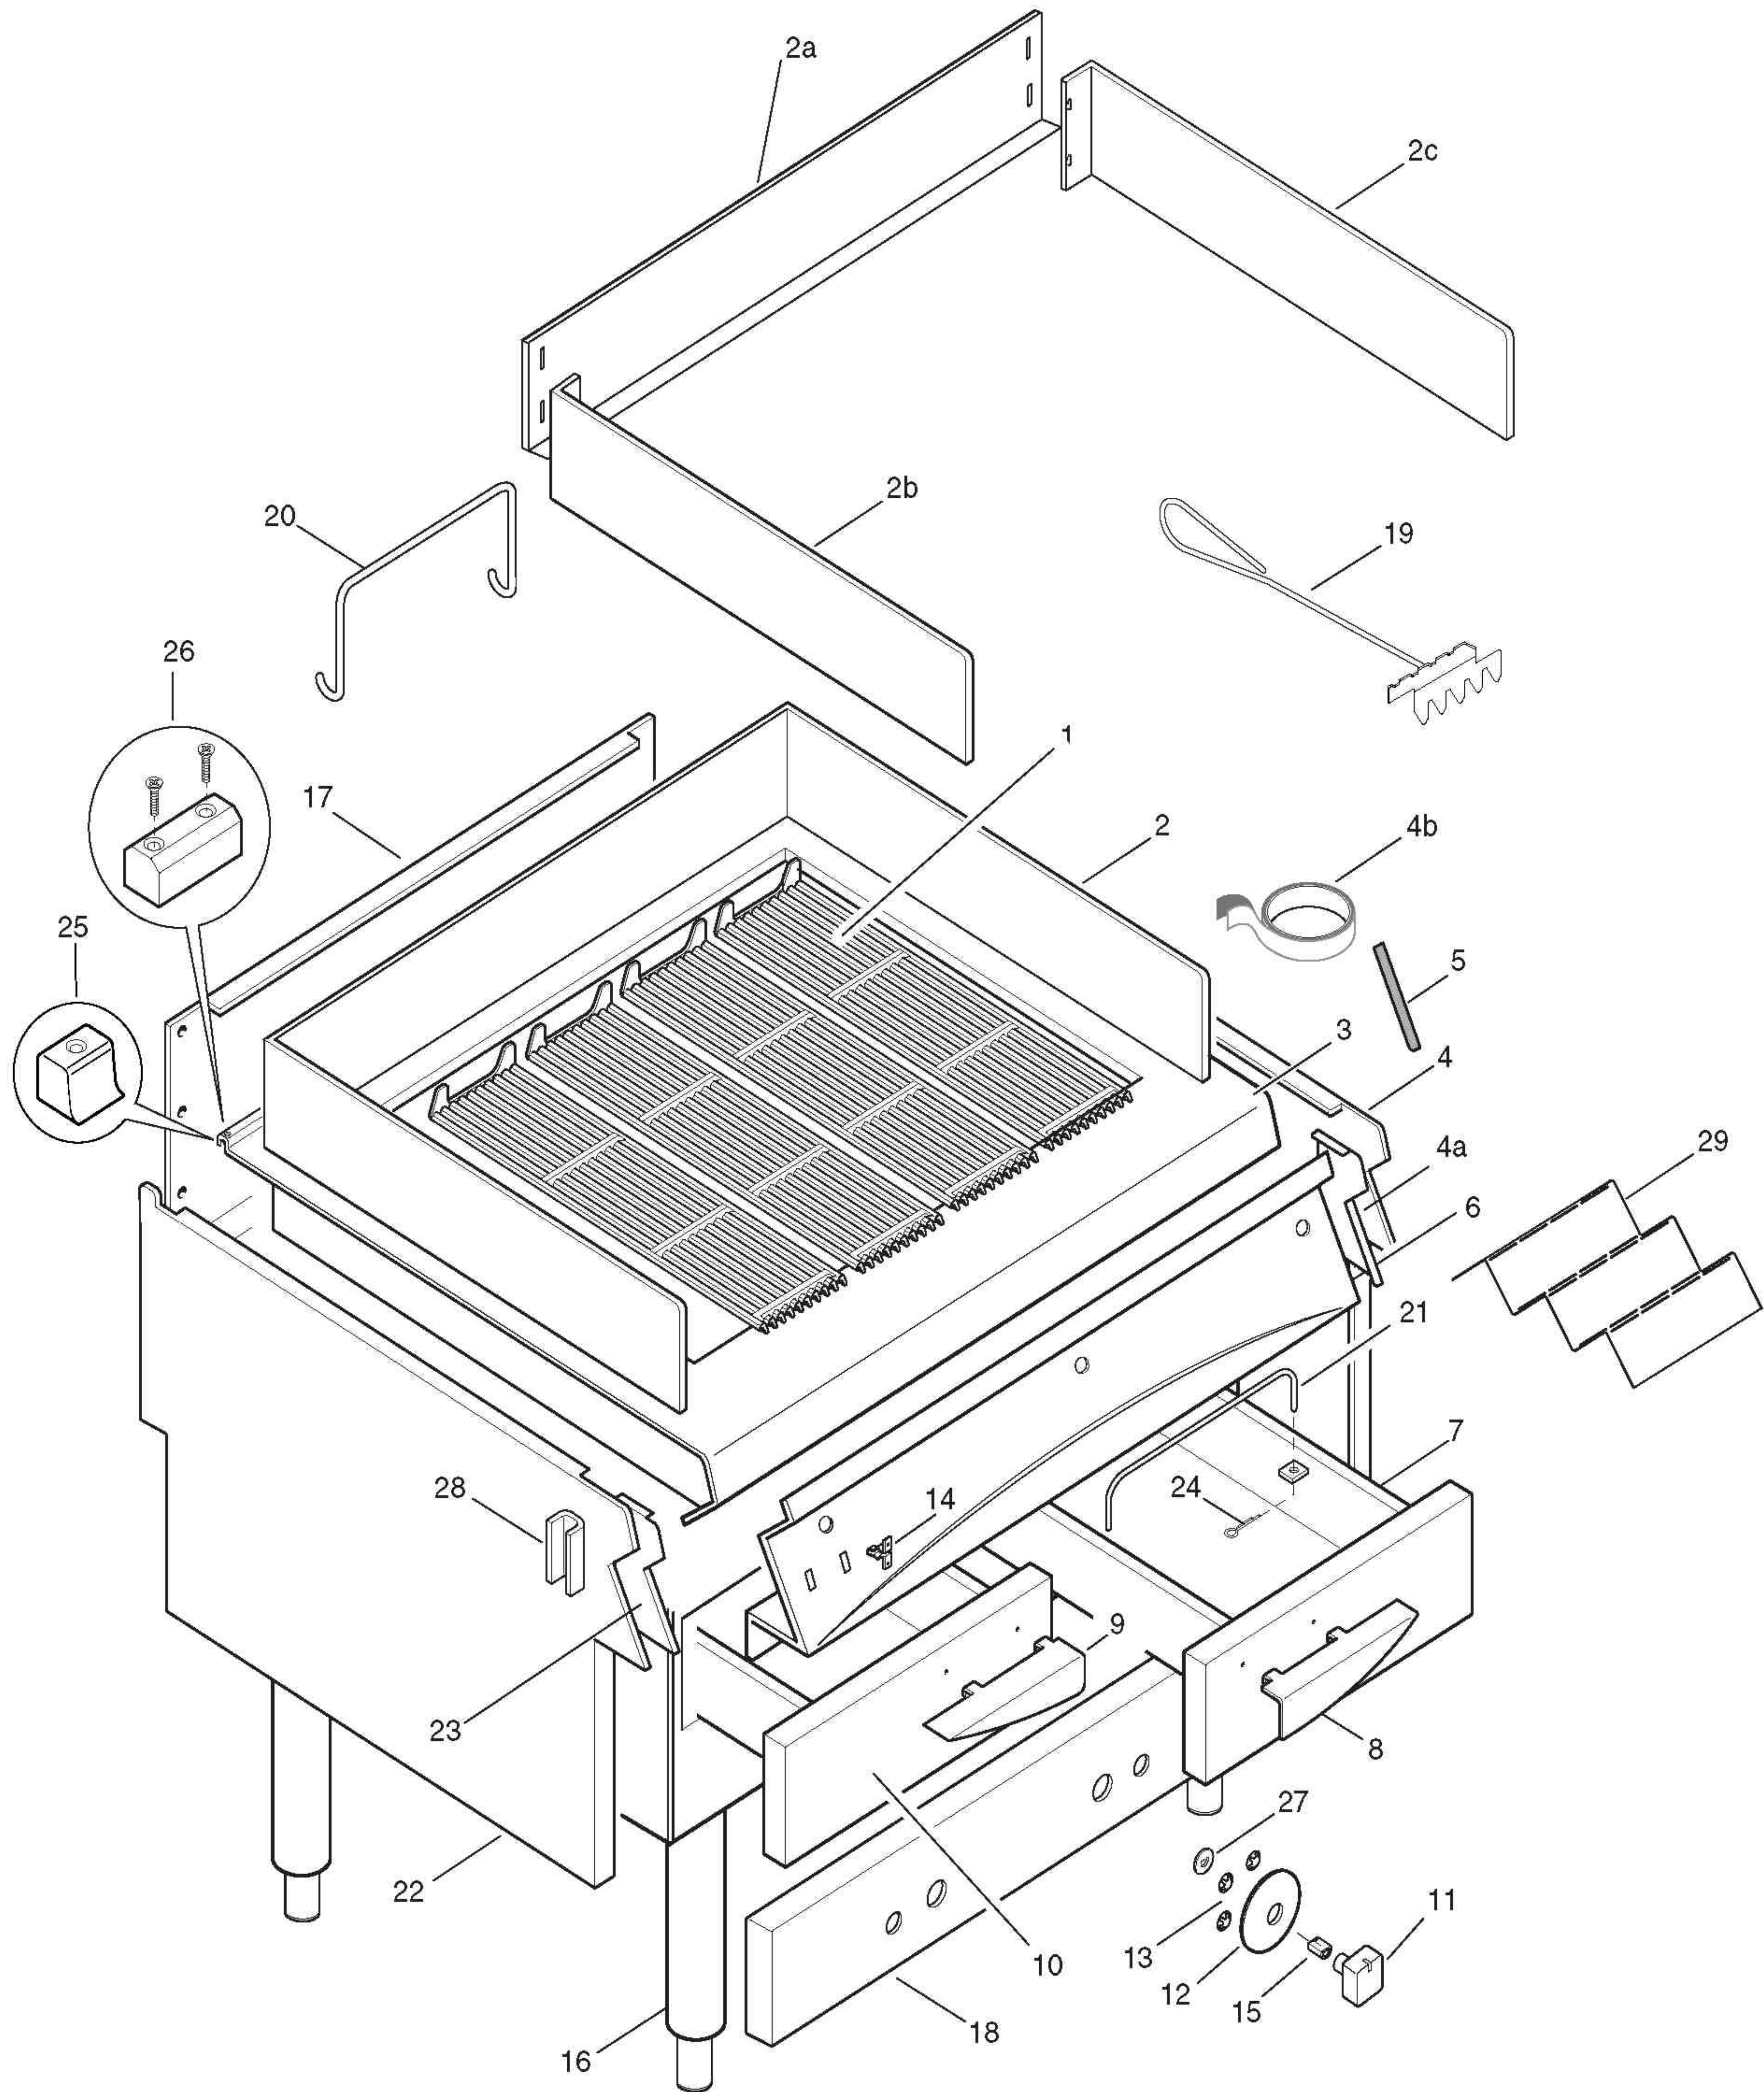

Ed. 2006 11

Doc. Nr.: **2 - 25 2 00**

**GRIGLIA GAS ED ELETTRICA N900**  
**GAS AND ELECTRIC GRILL N900**

**B - Ugello pilota / Pilot nozzle**

6DGT Code	Ref./ Notes
056656	n°35 2H/2E+ G20 20mbar
056656	n°35 2ELL G25 20mbar
056656	n°35 2L G25 25mbar
058330	n°25 3+3B/P G30/31 28-30/37mbar
058330	n°25 3B/P G30/31 50mbar
056656	n°35 No CE G20 10mbar
056798	n°70 G110
056798	n°70 G120