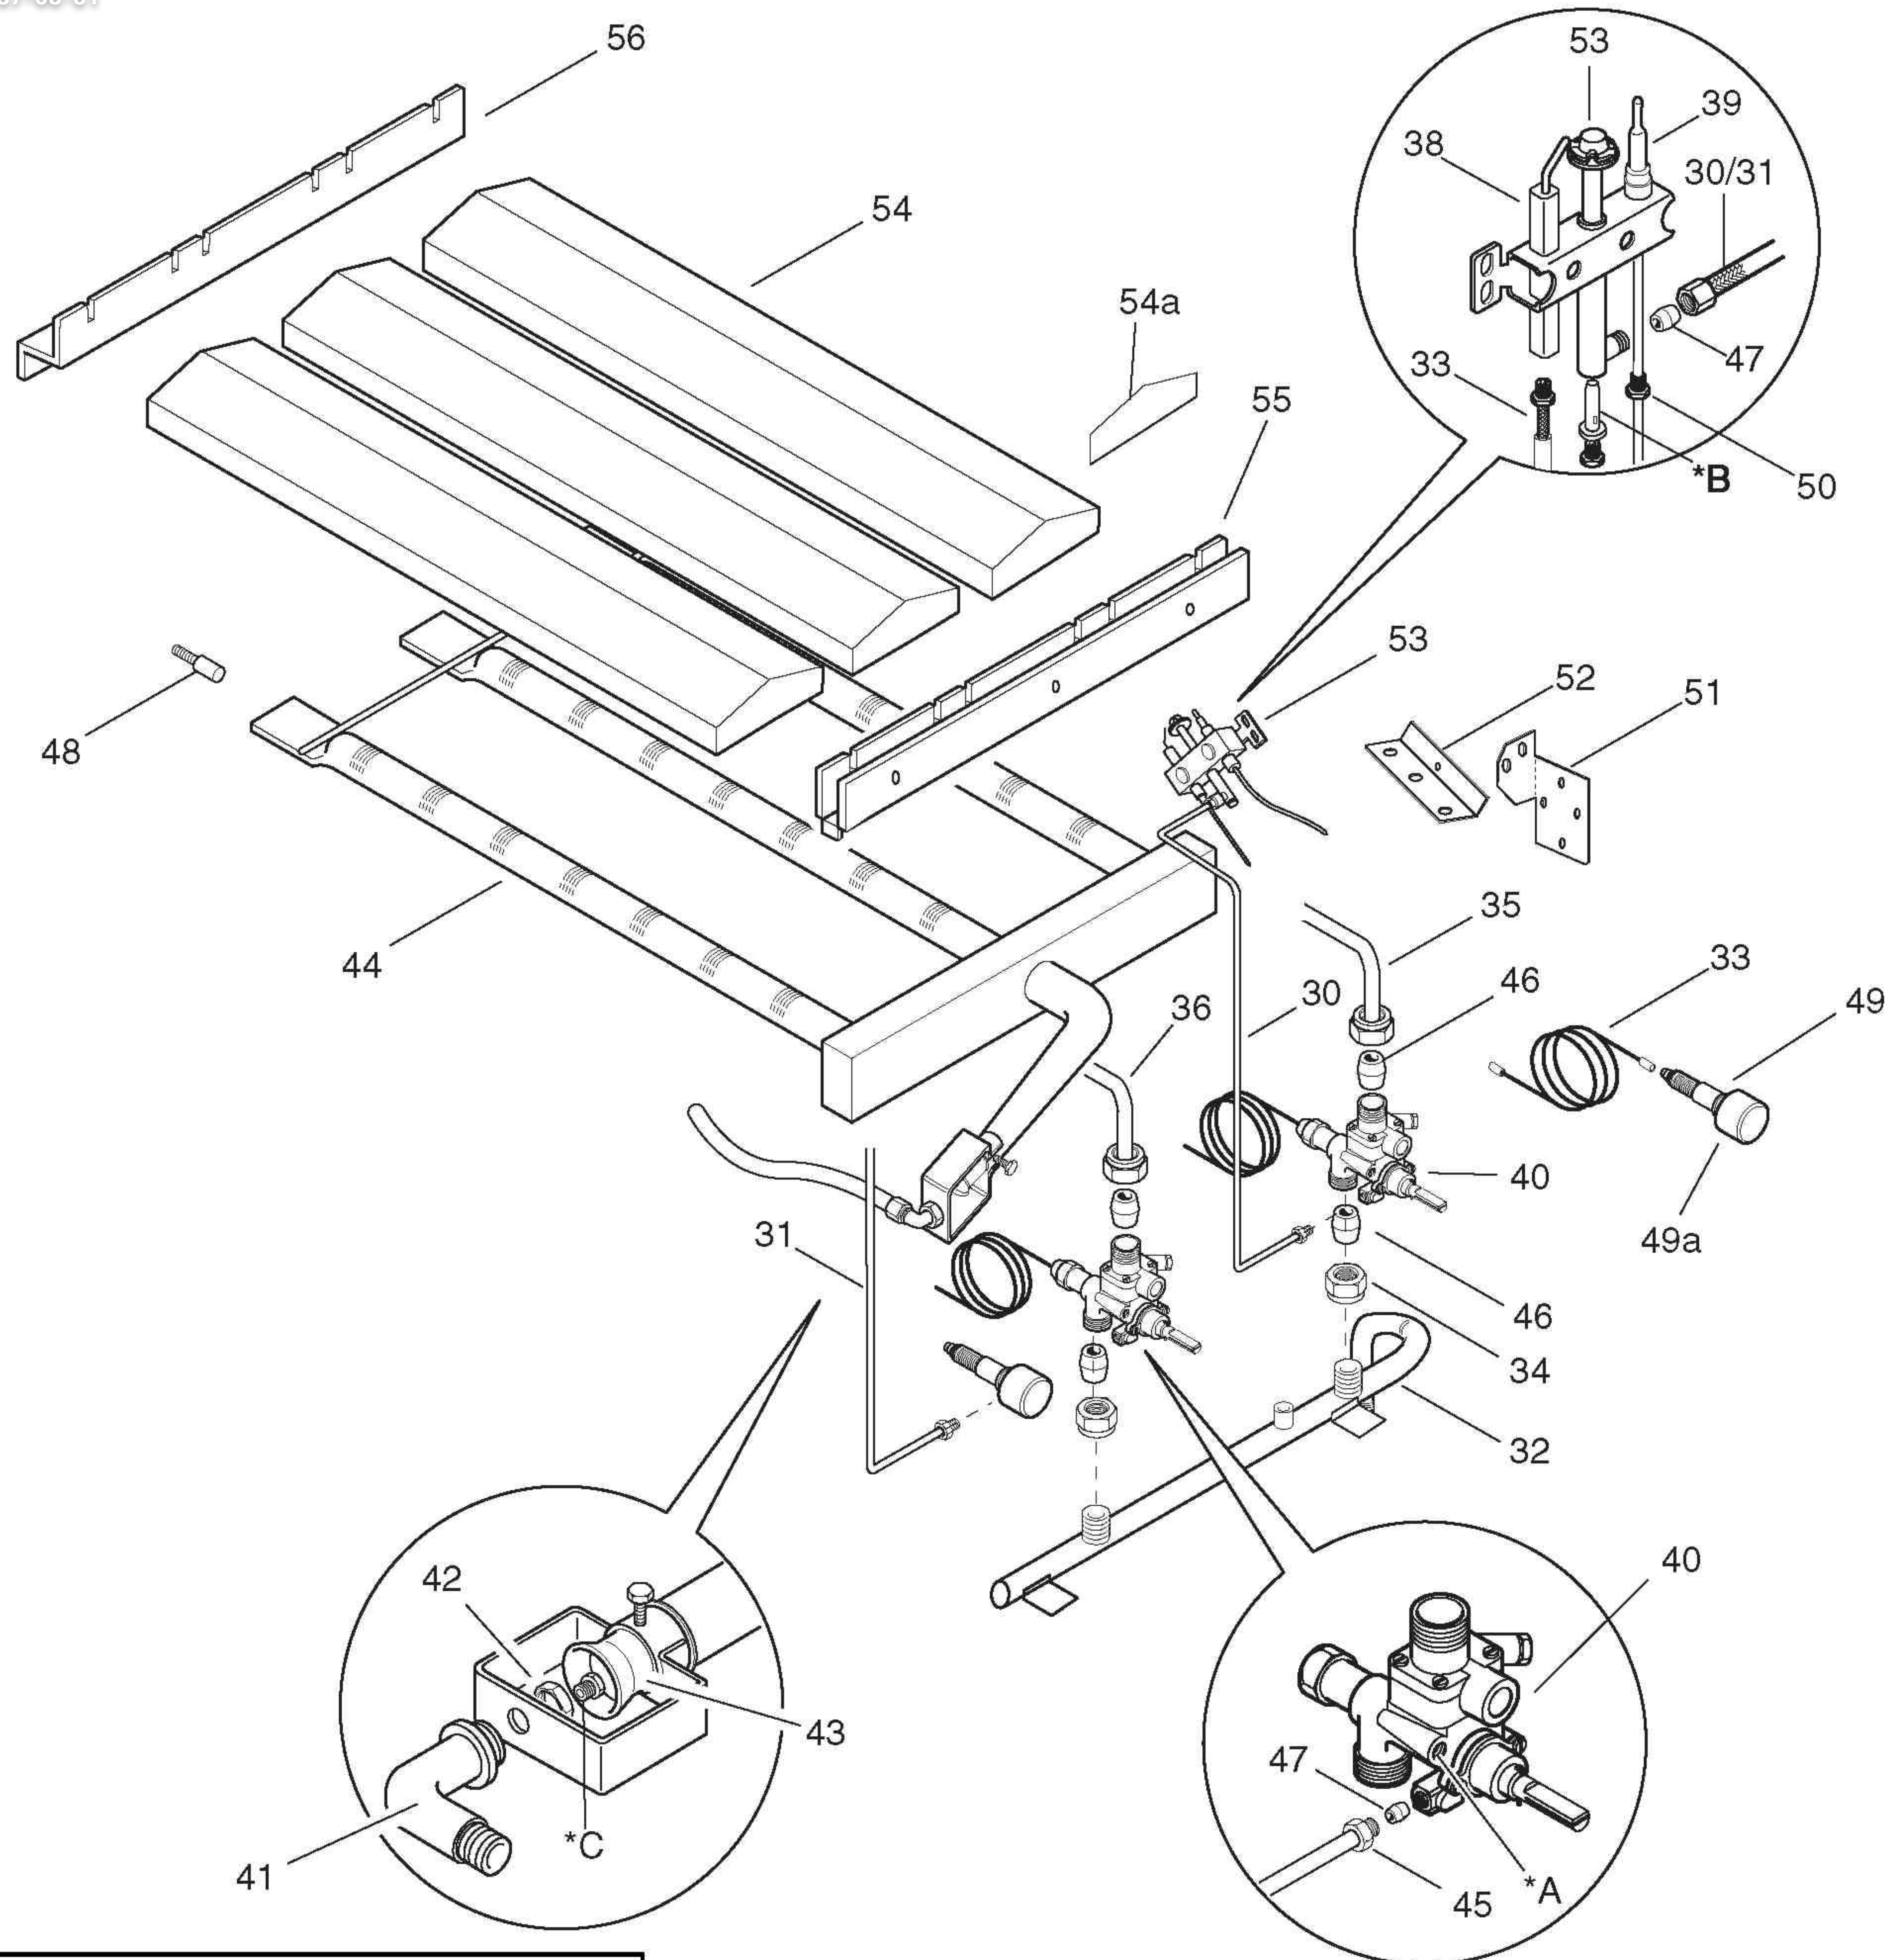

Pag. 1 - 2 - 3  
Pag. 4 - 5 - 6

**Index**  
Frame and components  
Spare parts list

**Indice**  
Struttura e componenti  
Lista ricambi

**Brand / Marchio :** Zanussi  
**Factory code:** 9PDX

From ser. nr. / Da Ser. Nr.:.....

Ed. 2006 11

Doc. Nr.: **2 - 25 2 00**

**GRIGLIA GAS ED ELETTRICA N900**  
**GAS AND ELECTRIC GRILL N900**

**B - Ugello pilota / Pilot nozzle**

6DGT Code	Ref./ Notes
056656	n°35 2H/2E+ G20 20mbar
056656	n°35 2ELL G25 20mbar
056656	n°35 2L G25 25mbar
058330	n°25 3+3B/P G30/31 28-30/37mbar
058330	n°25 3B/P G30/31 50mbar
056656	n°35 No CE G20 10mbar
056798	n°70 G110
056798	n°70 G120

**A - Vite di minimo / Min screw**

6DGT Code	Ref./ Notes
002993	n°180 2H/2E+ G20 20mbar
002993	n°180 2ELL G25 20mbar
002993	n°180 2L G25 25mbar
056742	n°110 3+3B/P G30/31 28-30/37mbar
002392	n°95 3B/P G30/31 50mbar
002494	n°220 No CE G20 10mbar
-	adjust G110
-	adjust G120