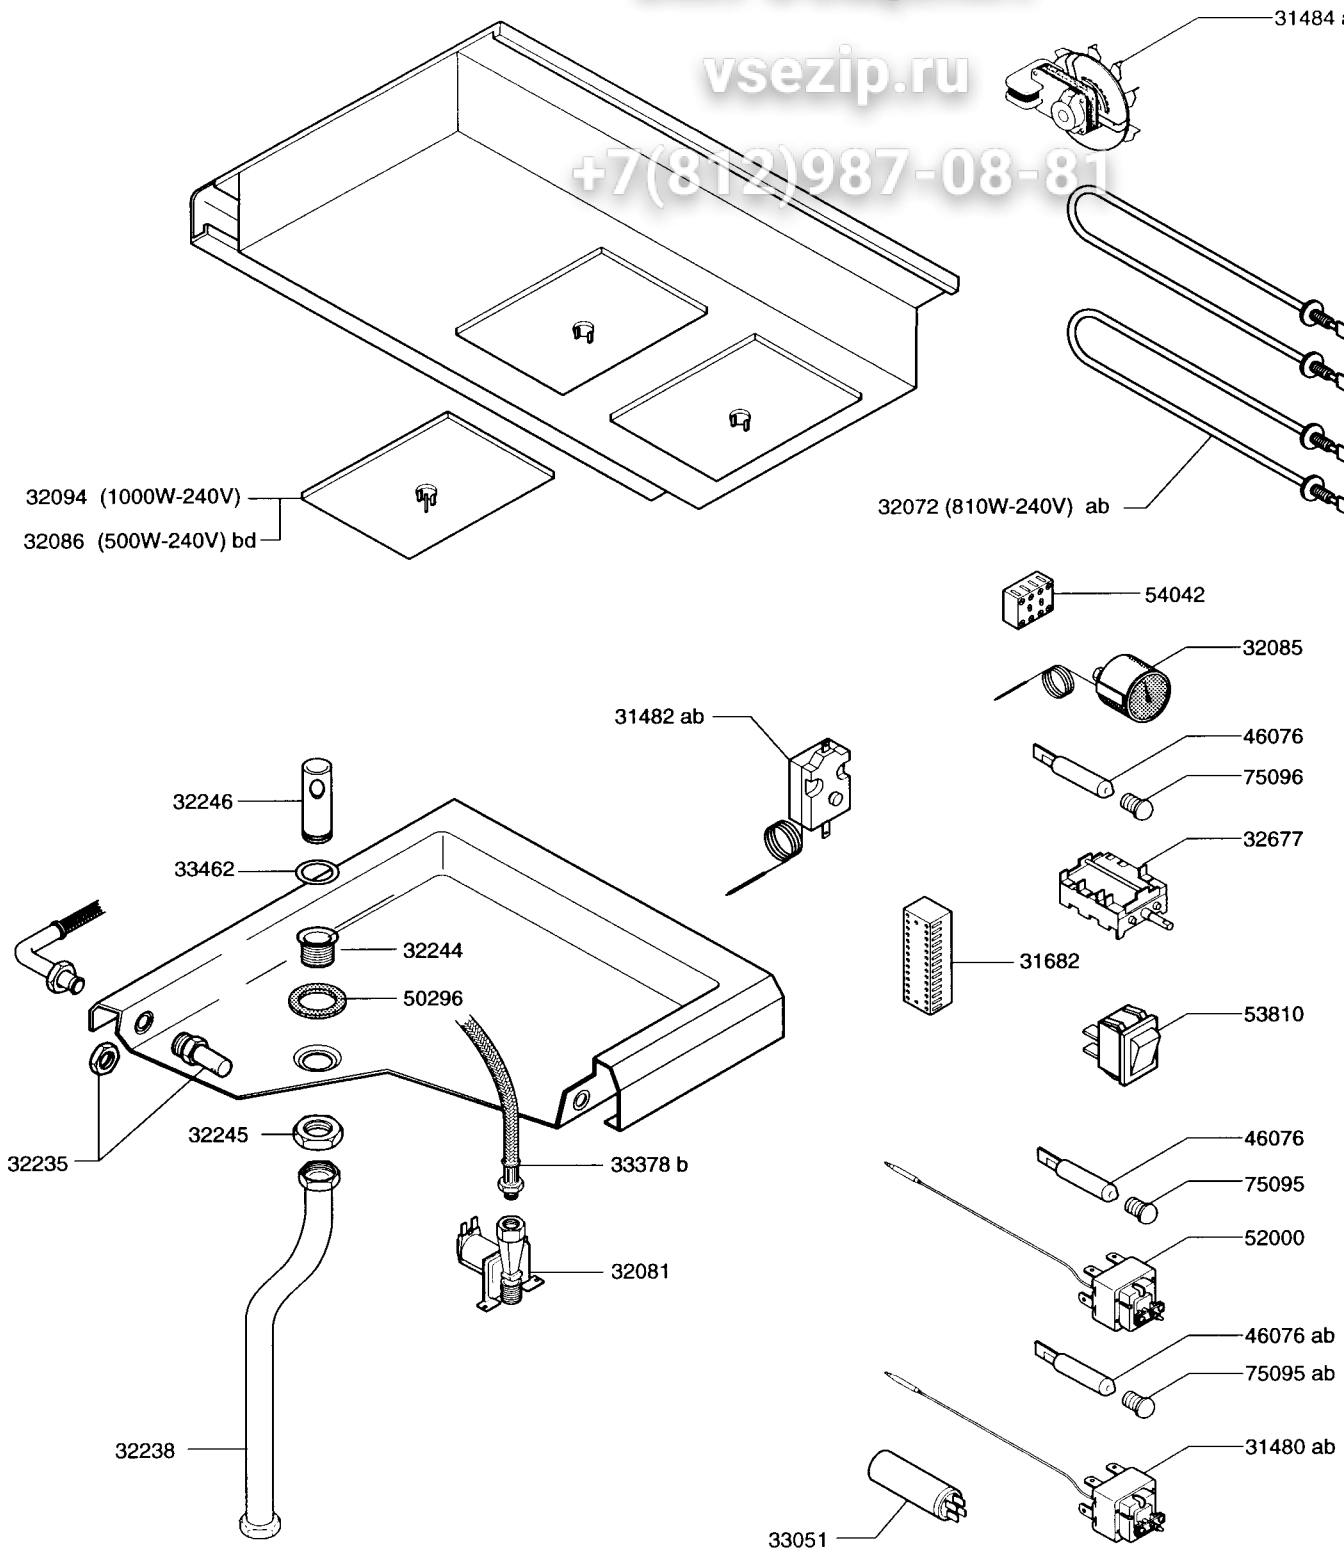

Зип Общепит

vsezip.ru

+7(812)987-08-81

For **accessories** see Doc. N° 4 01012
 Per gli **accessori** vedi Doc. N° 4 01012

SELF SERVICE "DL" HOT BAIN MARIE UNIT ELEMENTO CALDO BAGNOMARIA							○	REF. RIF.	From serial Nr Da matricola
a	b	c	d	e	f	g	h		
305 028 DL 14/C	305 032 DL 21/C	305 030 DL 14/CP	305 036 DL 21/CP					245...	

Зип Общепит

vsezip.ru

+7(812)987-08-81

SELF SERVICE "DL" HOT BAIN MARIE UNIT ELEMENTO CALDO BAGNOMARIA								REF. RIF.	From serial Nr Da matricol
a	b	c	d	e	f	g	h		245...
305 028 DL 14/C	305 032 DL 21/C	305 030 DL 14/CP	305 036 DL 21/CP						

245.....

TCR 1823.0 401.27.0/0. 401.28-0