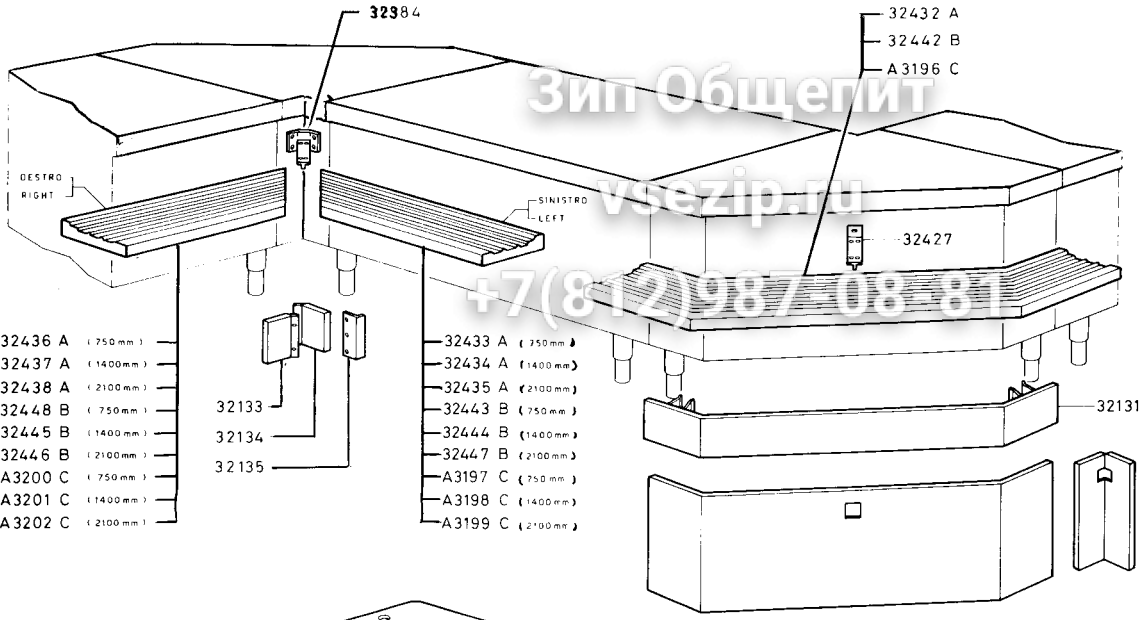

Зип Общегит
vsezip.ru

+7(812)987-08-81