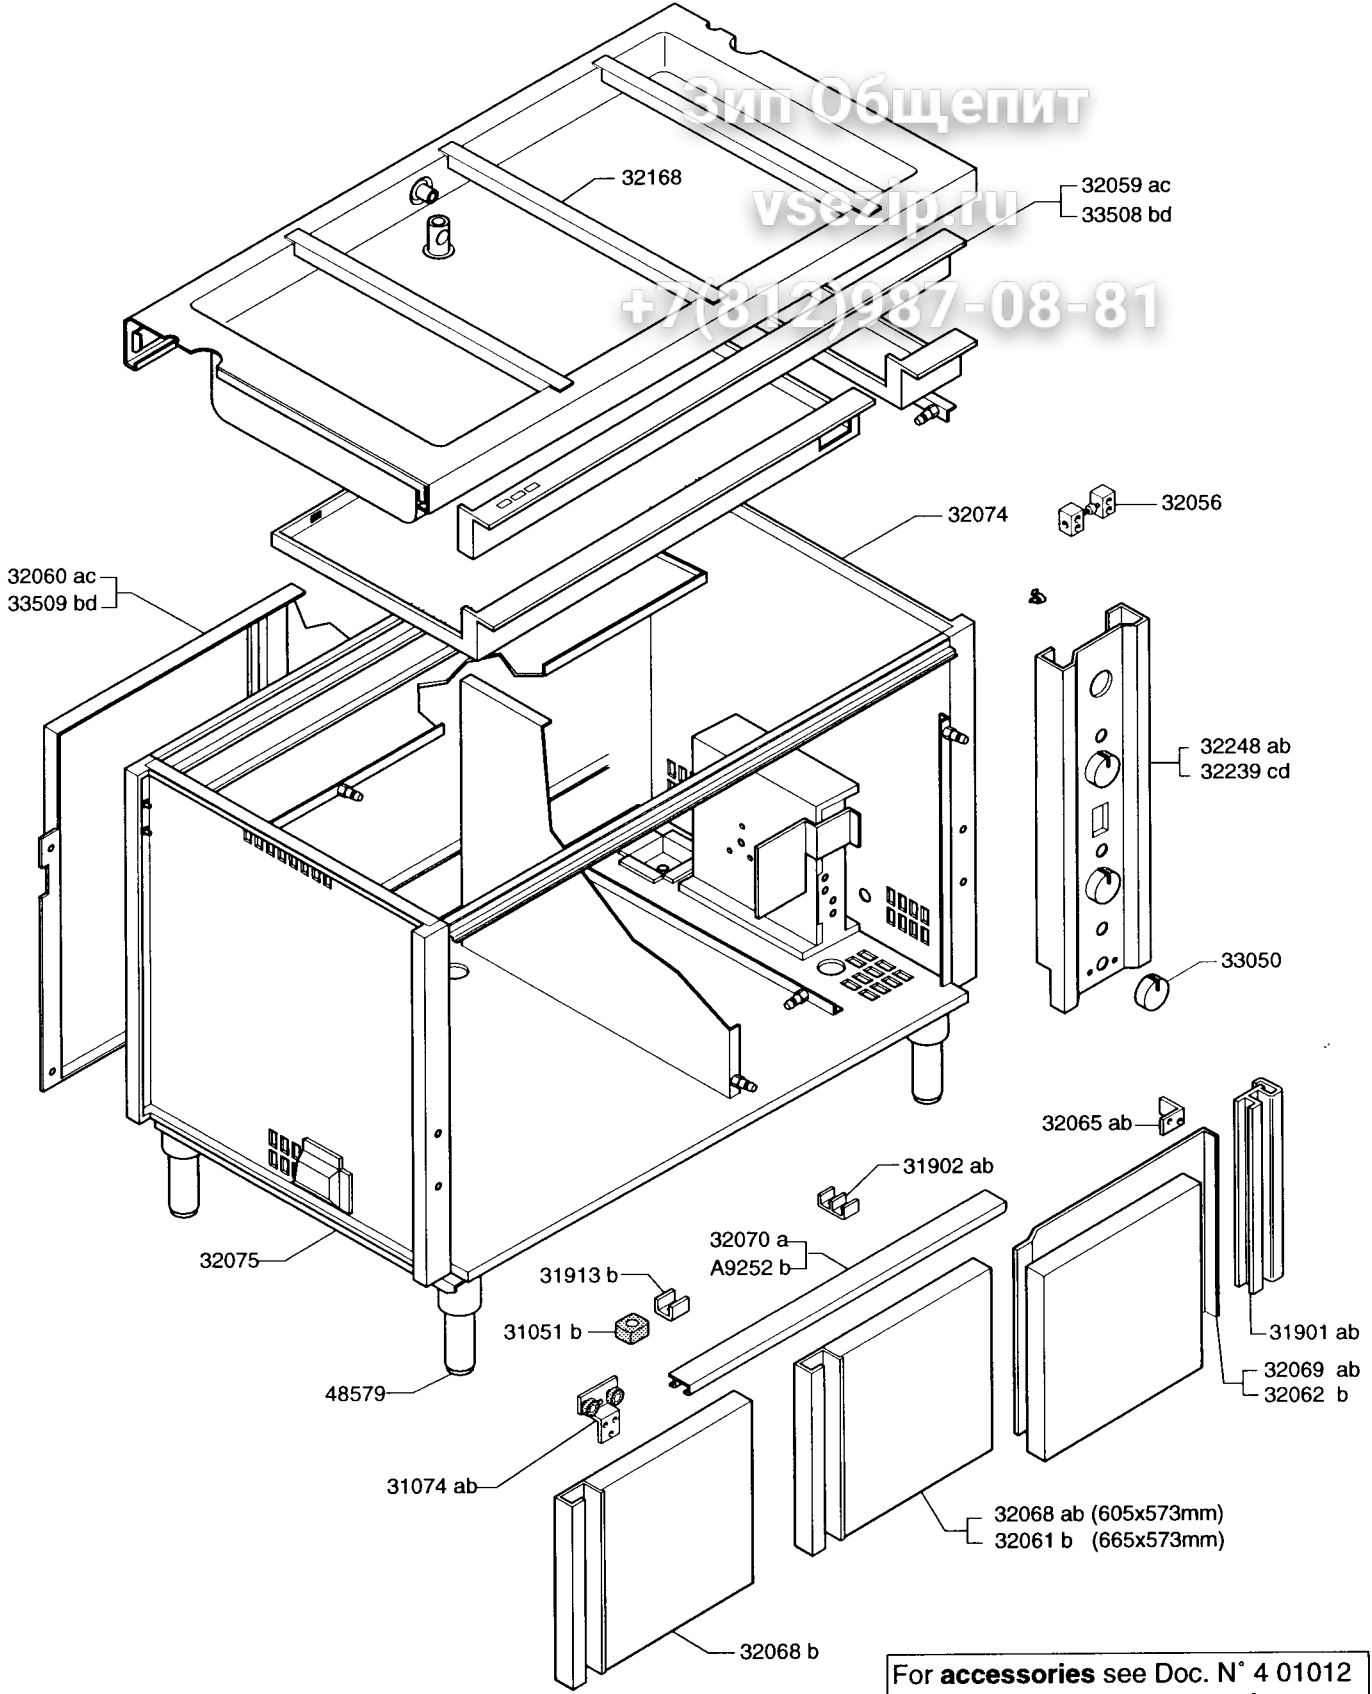

Зип Общепит

vsezip.ru

+7(812)987-08-81

For **accessories** see Doc. N° 4 01012
 Per gli **accessori** vedi Doc. N° 4 01012

SELF SERVICE "DL" HOT BAIN MARIE UNIT ELEMENTO CALDO BAGNOMARIA							○	REF. RIF.	From serial Nr Da matricola
a	b	c	d	e	f	g	h		
305 028 DL 14/C	305 032 DL 21/C	305 030 DL 14/CP	305 036 DL 21/CP					245...	

Зип Общепит

vsezip.ru

+7(812)987-08-81

SELF SERVICE "DL" HOT BAIN MARIE UNIT ELEMENTO CALDO BAGNOMARIA								REF. RIF.	From serial Nr Da matricol
a	b	c	d	e	f	g	h		245...
305 028 DL 14/C	305 032 DL 21/C	305 030 DL 14/CP	305 036 DL 21/CP						