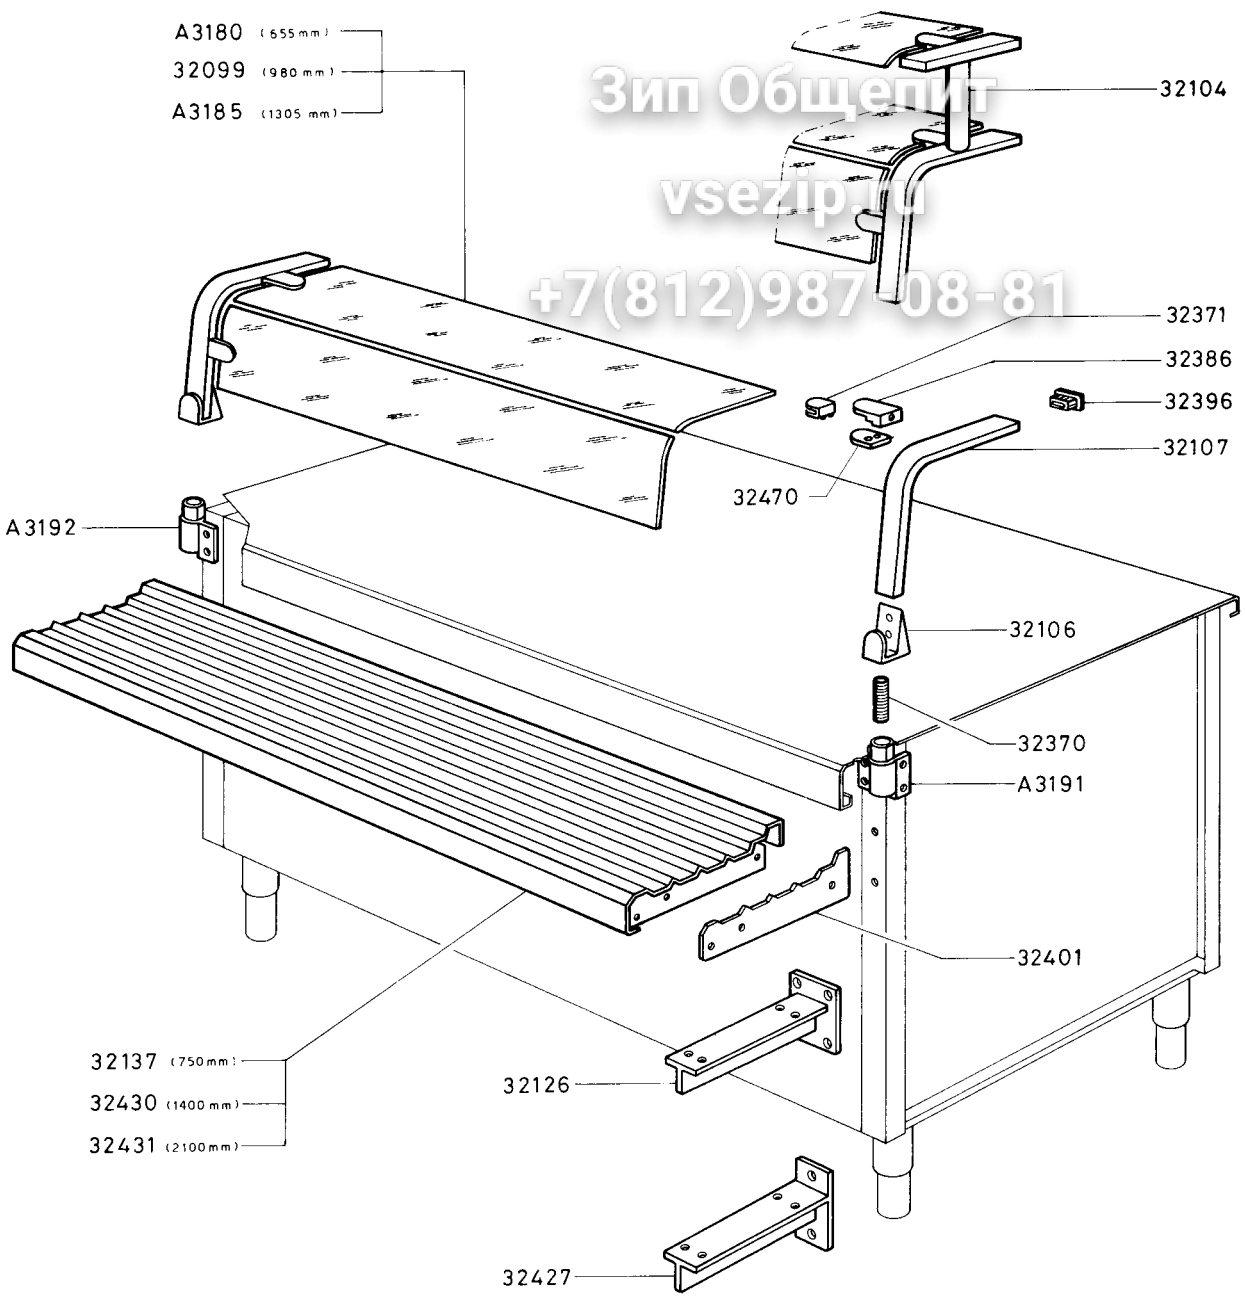

Зип Общепит
vsezip.ru

+7(812)987 08-81

TCR 1822 Z 401.25 O/P 401.26 0

SELF SERVICE "DL" - ACCESSORI	RIF	Da matricola
_____ - ACCESSORIES	REF	from serial
		N°
		245.....

OS OMNIA SERVICE srl
Via Cesare Battisti, 12 - 31015 Conegliano (TV) - Italy

© RIPRODUZIONE, ANCHE PARZIALE, VIETATA
Issued 06/93

401.25-0