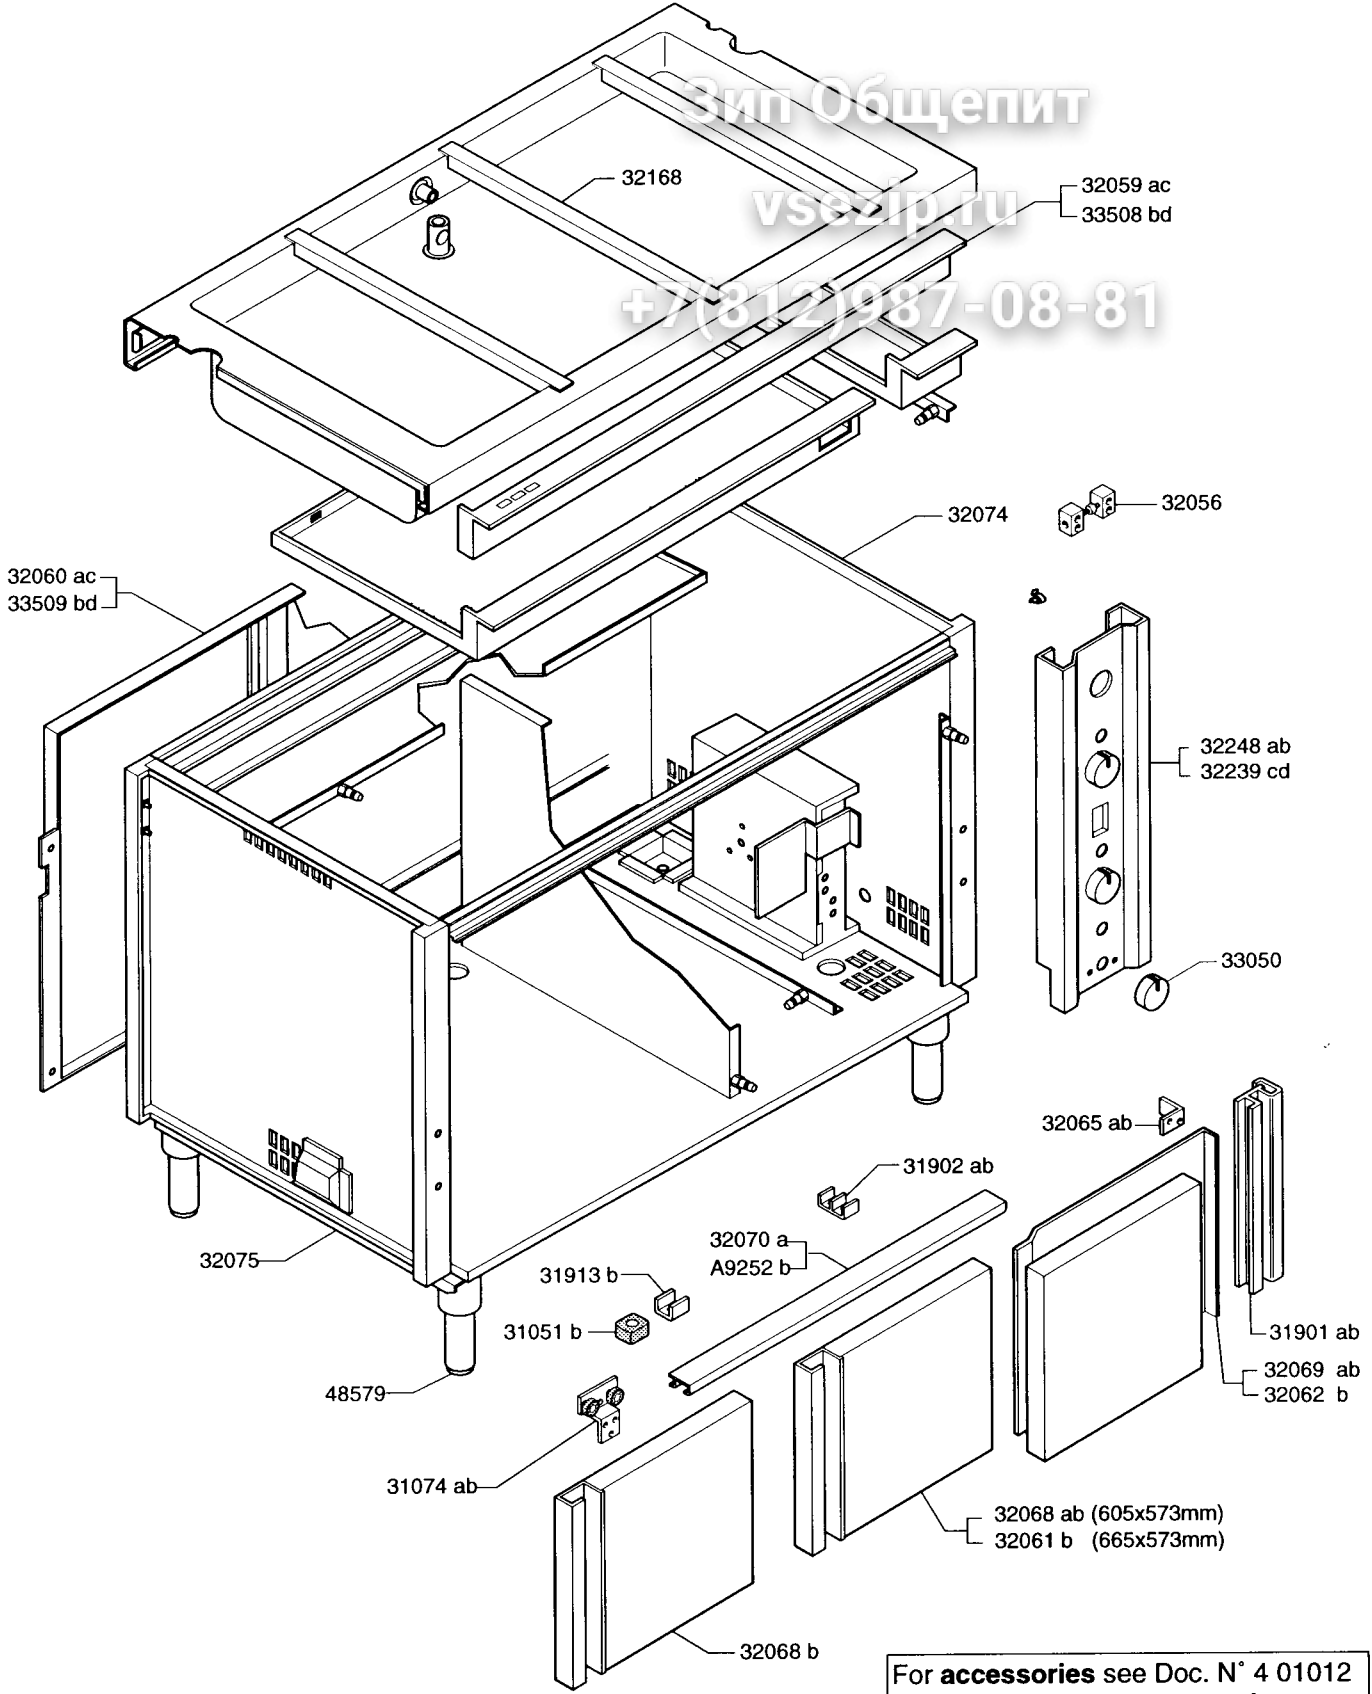

Зип Общепит

vsezip.ru

+7(812)987-08-81

For accessories see Doc. N° 4 01012  
Per gli accessori vedi Doc. N° 4 01012

SELF SERVICE "DL" HOT BAIN MARIE UNIT ELEMENTO CALDO BAGNOMARIA							○	REF. RIF.	From serial Nr Da matricola
a	b	c	d	e	f	g	h		
305 028 DL 14/C	305 032 DL 21/C	305 030 DL 14/CP	305 036 DL 21/CP					245...	

Зип Общепит

vsezip.ru

+7(812)987-08-81

SELF SERVICE "DL" HOT BAIN MARIE UNIT ELEMENTO CALDO BAGNOMARIA								REF. RIF.	From serial Nr Da matricola
a	b	c	d	e	f	g	h		245...
305 028 DL 14/C	305 032 DL 21/C	305 030 DL 14/CP	305 036 DL 21/CP						

- 32133
- 32134
- 32135

- 32433 A ( 750 mm )
- 32434 A ( 1400 mm )
- 32435 A ( 2100 mm )
- 32443 B ( 750 mm )
- 32444 B ( 1400 mm )
- 32447 B ( 2100 mm )
- A3197 C ( 750 mm )
- A3198 C ( 1400 mm )
- A3199 C ( 2100 mm )