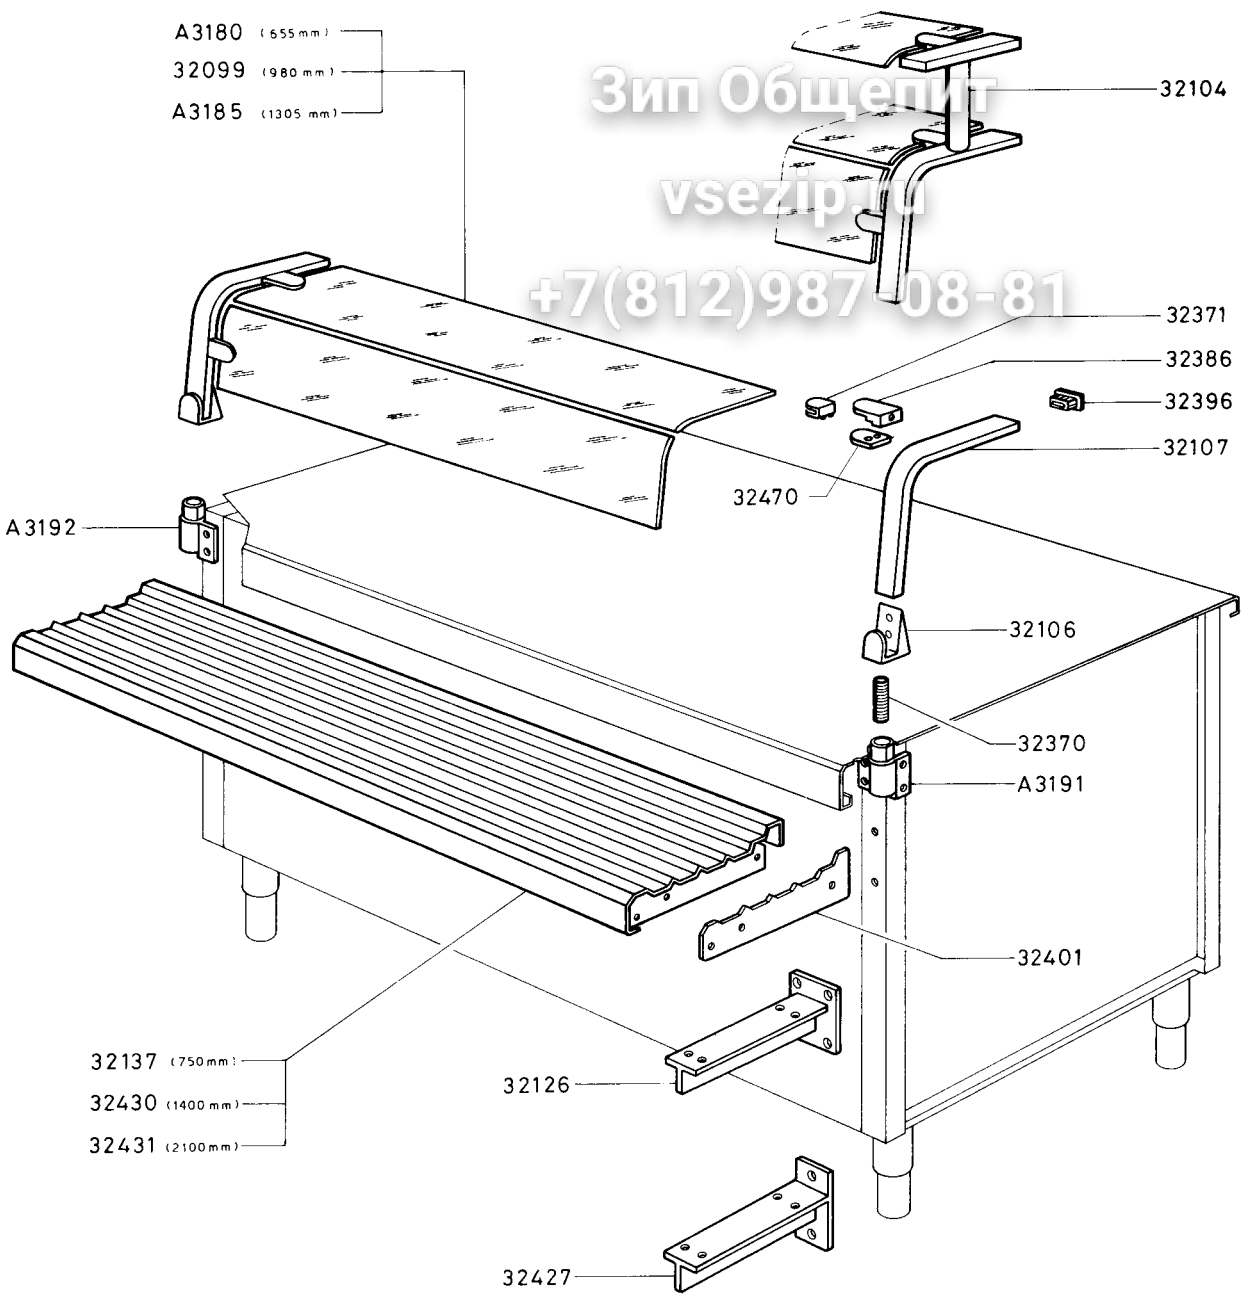

Зип Общежит
vsezip.ru

+7(812)987 08-81

TCR 1822 Z 401.25 O/P 401.26 0

SELF SERVICE "DL" - ACCESSORI		RIF	Da matricola
_____ - ACCESSORIES		REF	from serial
			N°
			245.....

OMNIA SERVICE srl
Via Cesare Battisti, 12 - 31015 Conegliano (TV) - Italy

© RIPRODUZIONE, ANCHE PARZIALE, VIETATA
Issued 06/93

401.25-0