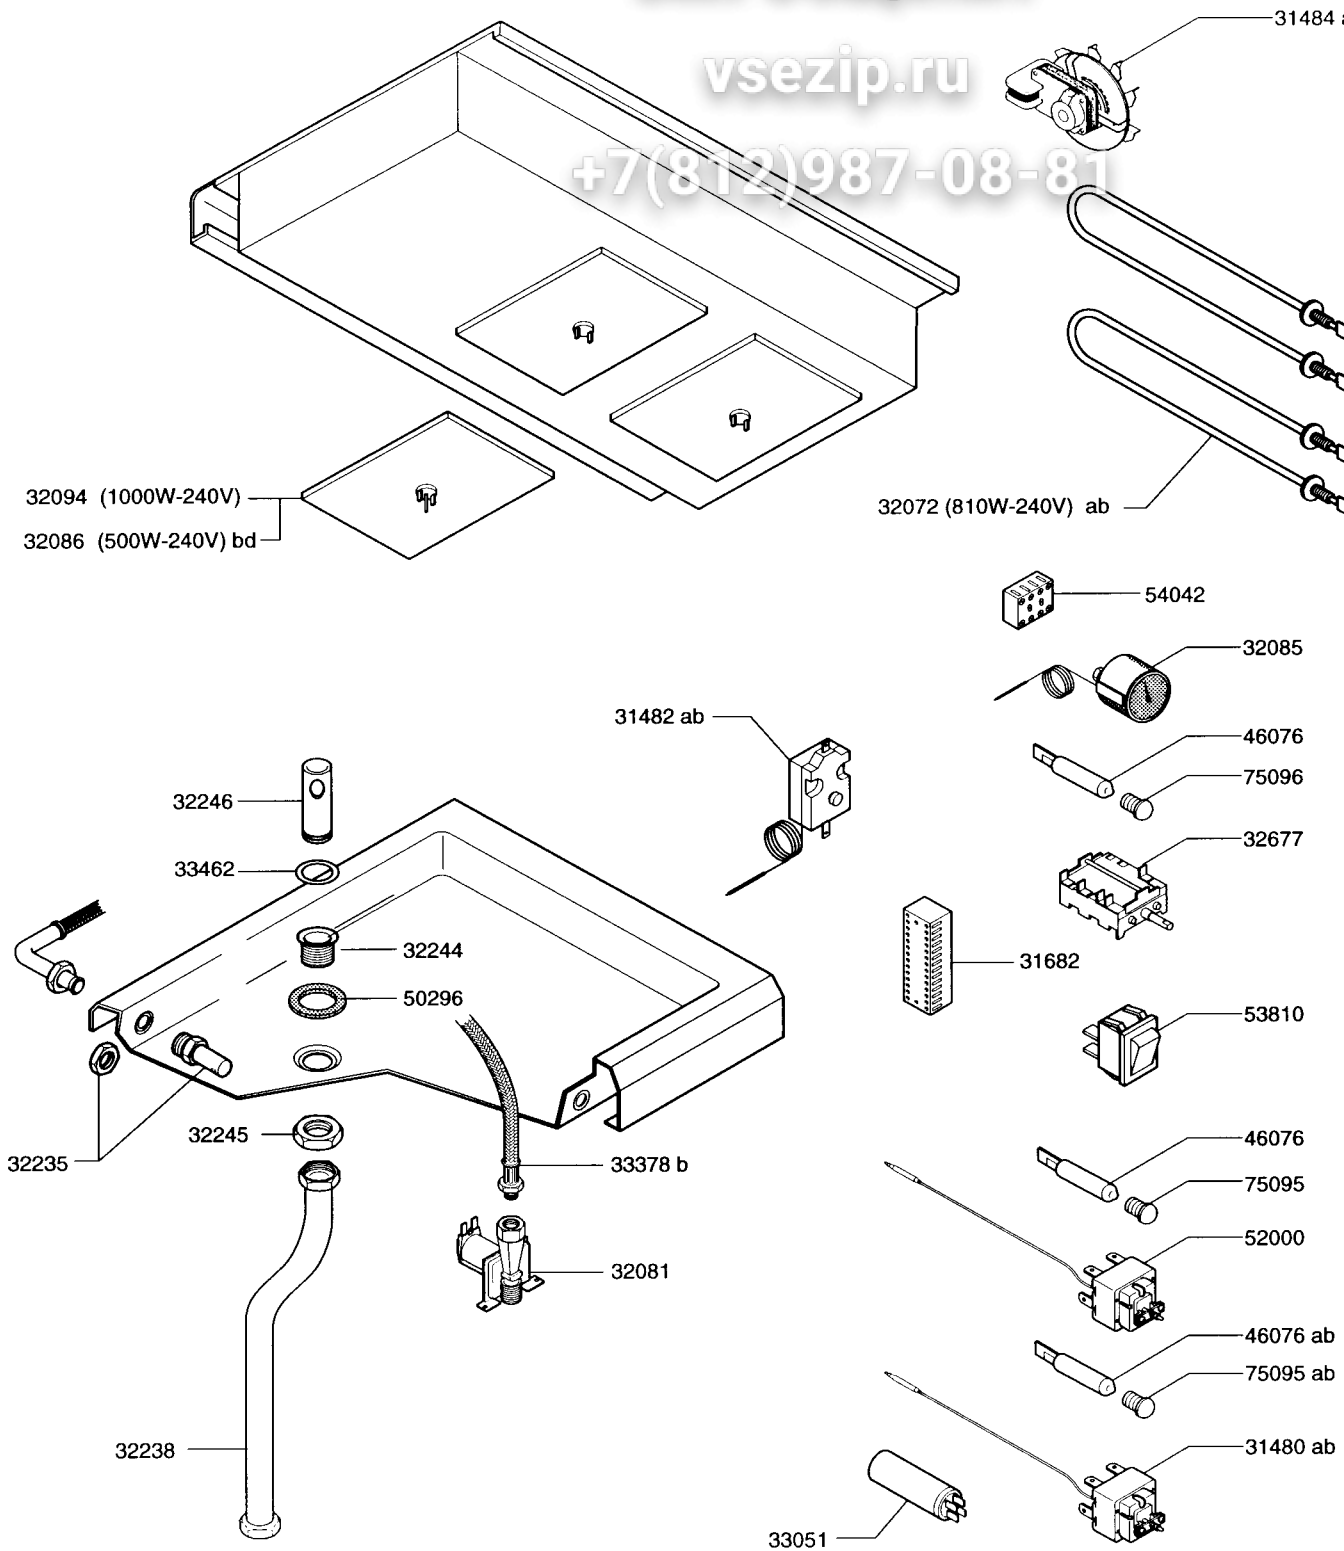

Зип Общепит

vsezip.ru

+7(812)987-08-81

For accessories see Doc. N° 4 01012  
Per gli accessori vedi Doc. N° 4 01012

SELF SERVICE "DL" HOT BAIN MARIE UNIT ELEMENTO CALDO BAGNOMARIA							○	REF. RIF.	From serial Nr Da matricola
a	b	c	d	e	f	g	h		
305 028 DL 14/C	305 032 DL 21/C	305 030 DL 14/CP	305 036 DL 21/CP					245...	

Зип Общепит

vsezip.ru

+7(812)987-08-81

SELF SERVICE "DL" HOT BAIN MARIE UNIT ELEMENTO CALDO BAGNOMARIA								REF. RIF.	From serial Nr Da matricola
a	b	c	d	e	f	g	h		245...
305 028 DL 14/C	305 032 DL 21/C	305 030 DL 14/CP	305 036 DL 21/CP						

- 32133
- 32134
- 32135

- 32433 A ( 750 mm )
- 32434 A ( 1400 mm )
- 32435 A ( 2100 mm )
- 32443 B ( 750 mm )
- 32444 B ( 1400 mm )
- 32447 B ( 2100 mm )
- A3197 C ( 750 mm )
- A3198 C ( 1400 mm )
- A3199 C ( 2100 mm )