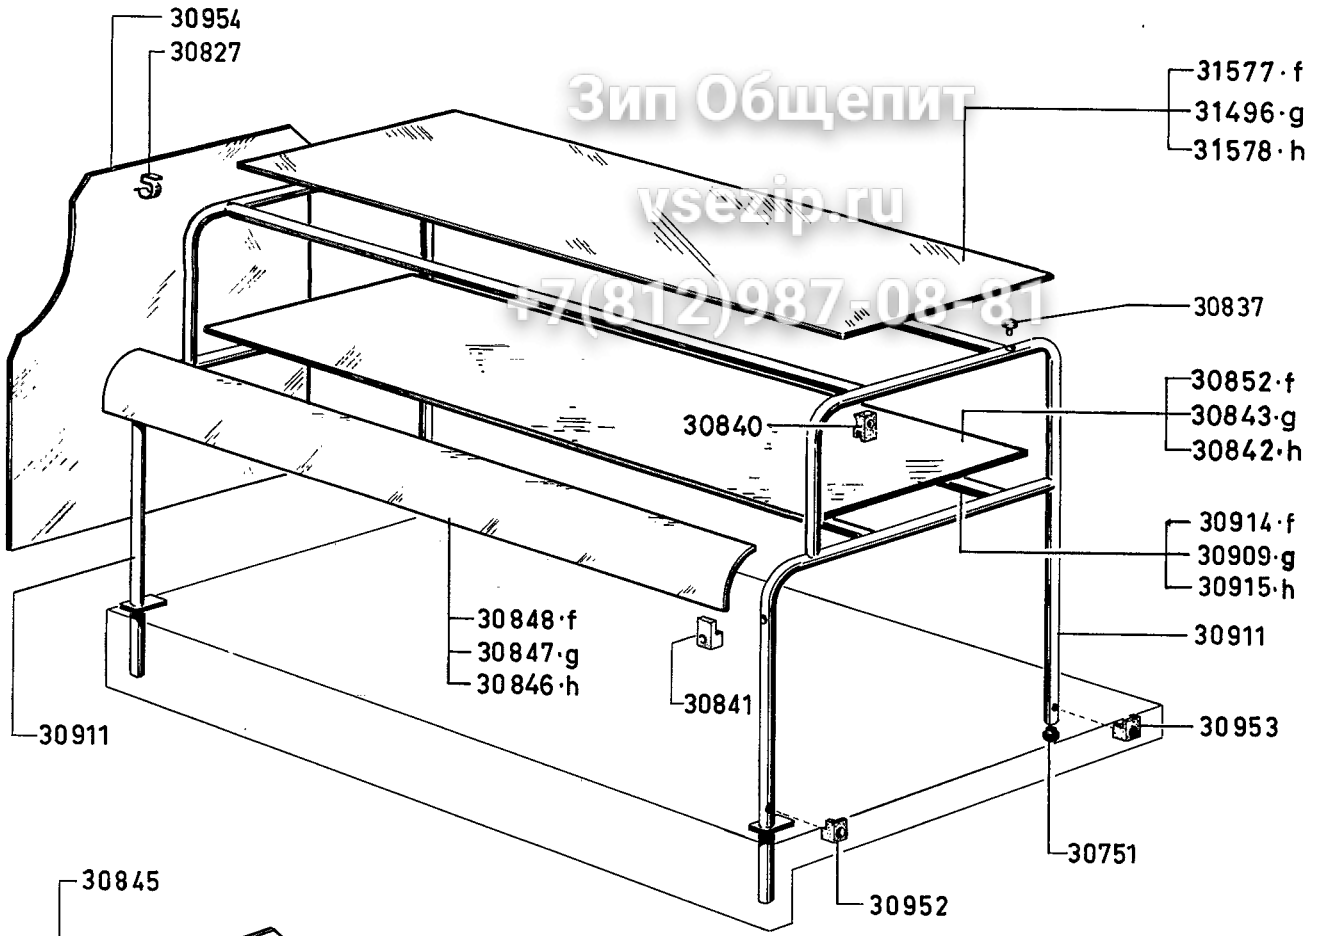

Зип Общепит

vsezip.ru

+7(812)987-08-81

SELF SERVICE VETRINETTE LUSO					da matricola:	
SELF SERVICE DISPLAY SHELVES LUXURY VERSION					from serial:	
					01-03-74	
a	b	c	d	e	modelli da: models by:	
					011188	
					f	mm 700
					g	mm 1400
					h	mm 2100

04 02-04