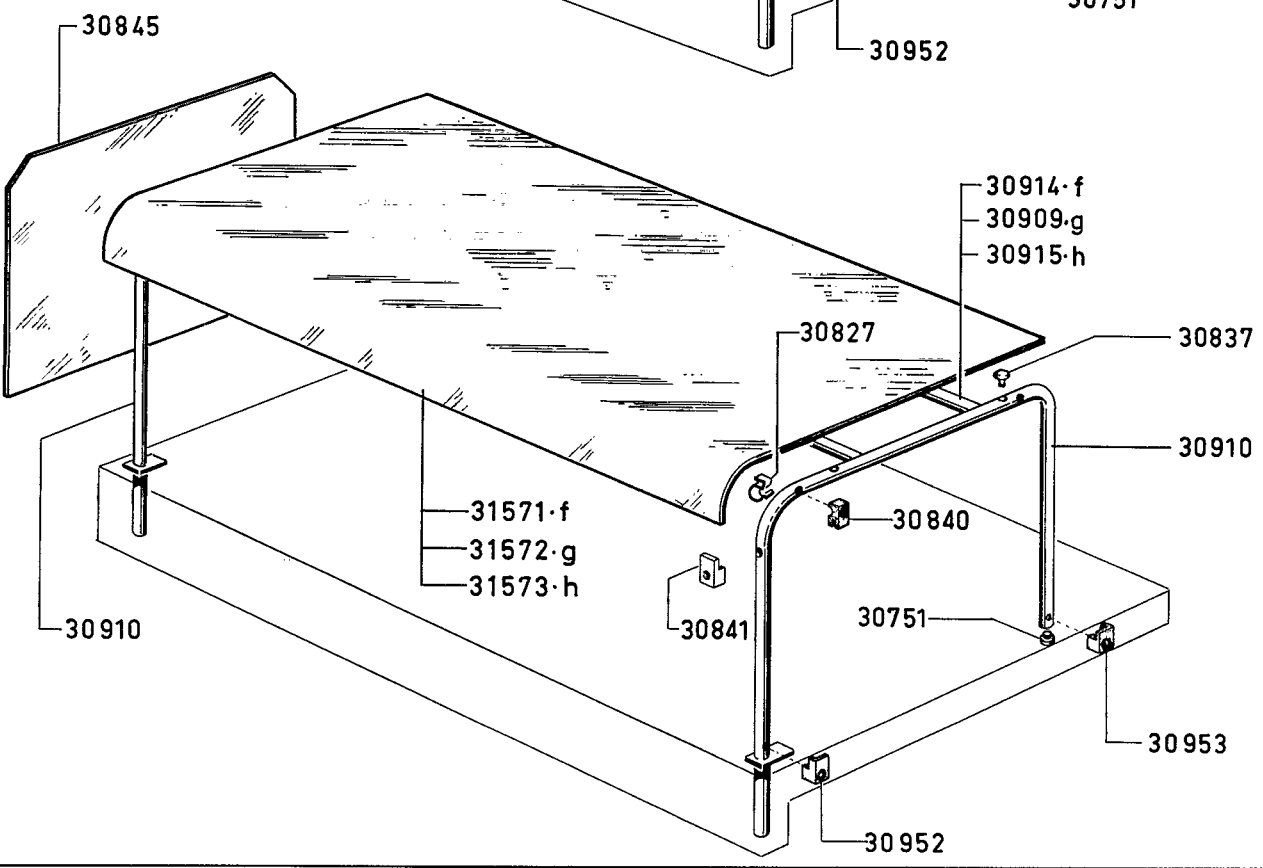

TCR 737-04.01-25a

| | | | | |
|--|-----------|------------|------|--------------|
| SELF SERVICE ELEMENTO BAGNOMARIA ELETTRICO | | | RIF. | Da matricola |
| SELF SERVICE ELECTRIC HEATED BAIN-MARIE UNIT | | | RIF. | from serial |
| a | b | c | | N° |
| 380105 | | 380109 | | 010982 |
| DCB/E 21 | PDCB/E 21 | DCB/E 21UK | | |

Zanussi Grandi Impianti S.p.A.
 Via Cesare Battisti, 12 - 31015 Conegliano (TV)
 Italy

© RIPRODUZIONE, ANCHE PARZIALE, VIETATA
 Revised 01 - 90

04 02-03

Зип Общепит

vsezip.ru

+7(812)987-08-81

| | | | | | | |
|---|---|---|---|---|---------------------------|---------|
| SELF SERVICE VETRINETTE LUSO | | | | | da matricola: | |
| SELF SERVICE DISPLAY SHELVES LUXURY VERSION | | | | | from serial: | |
| | | | | | 01-03-74 | |
| a | b | c | d | e | modelli da: models by: | |
| | | | | | 011188 | |
| | | | | | f | mm 700 |
| | | | | | g | mm 1400 |
| | | | | | h | mm 2100 |