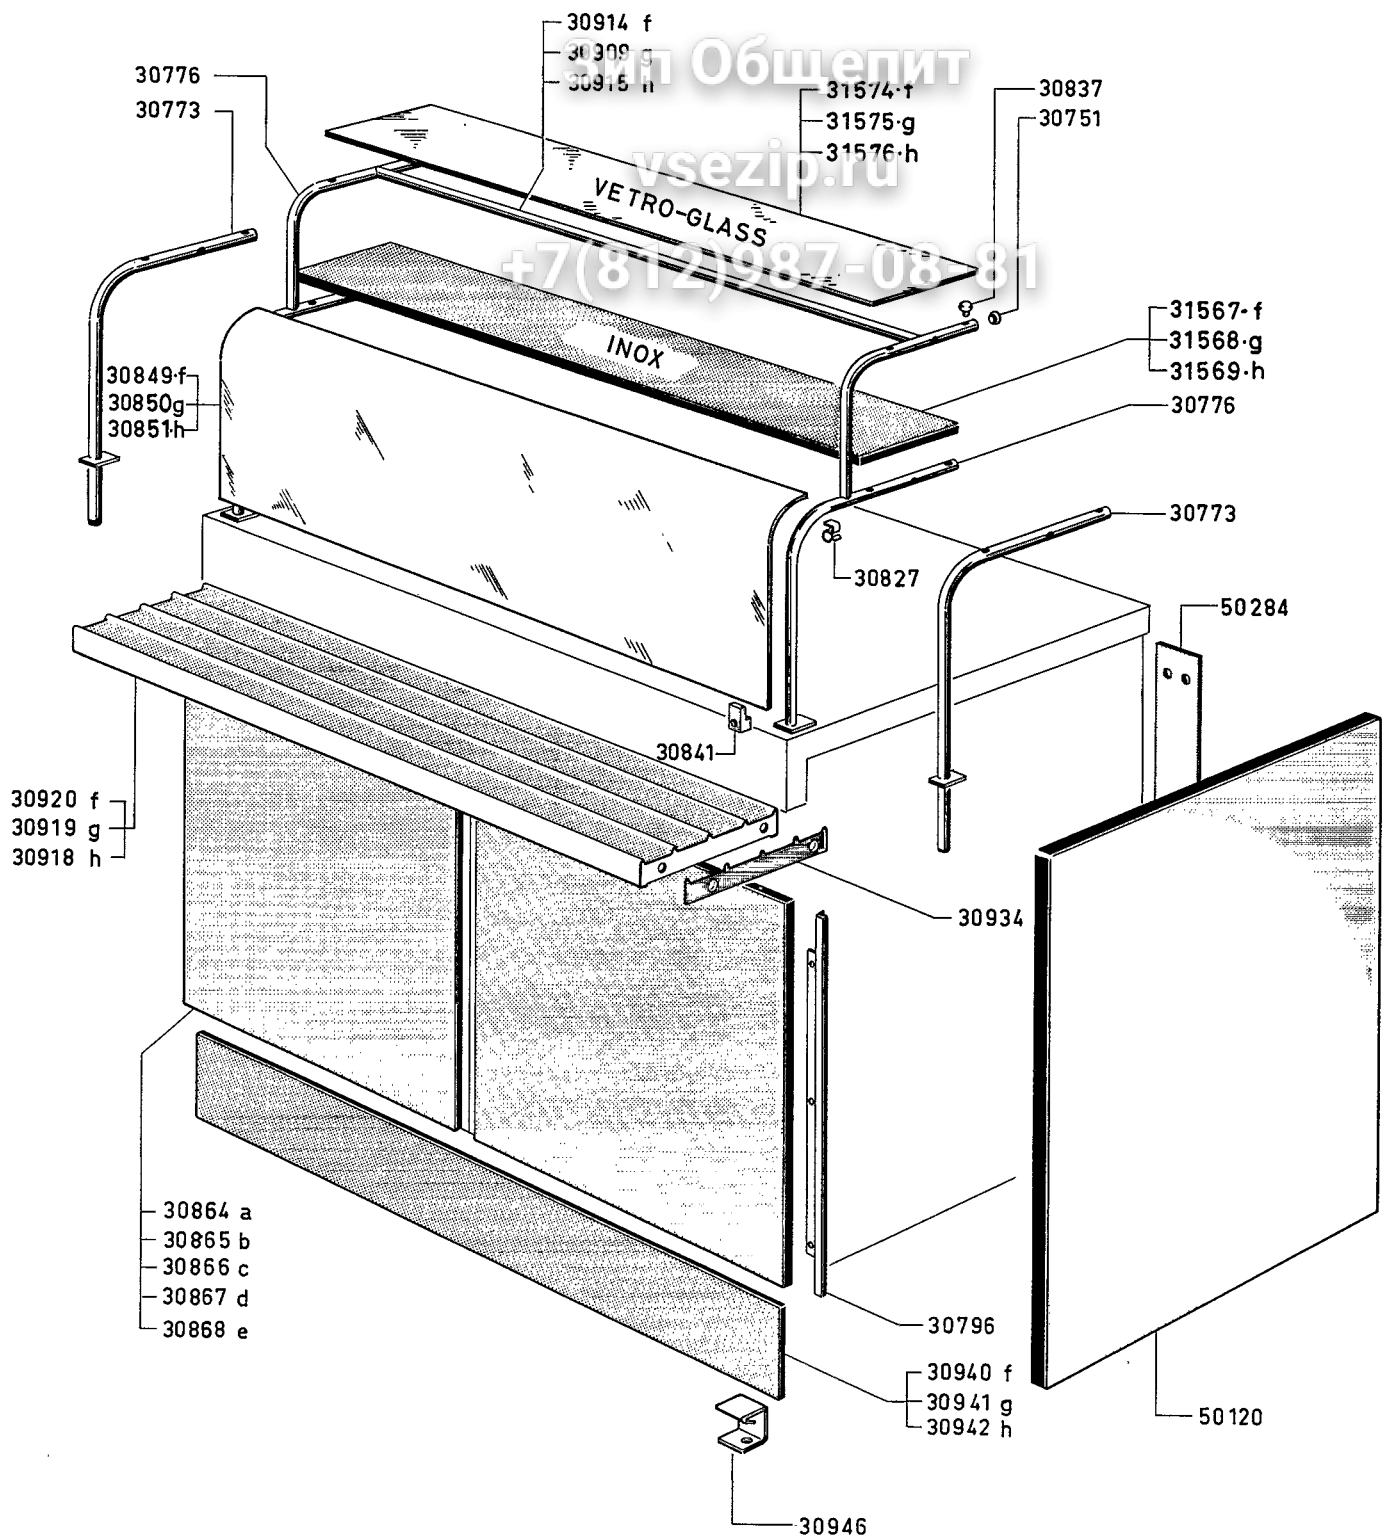

SELF SERVICE PANNELLATURA E ACCESSORI LUSO
SELF SERVICE DE LUXE PANELING ACCESSORIES

da matricola N.
from serial N.
01-03-74

TCR 1319 04.02-03a/04.02-04a

a	b	c	d	e	modello da: model by:		011188
INOX STAINLESS STEEL	FINTO LEGNO WOOD IMITATION	ROSSO RED	VERDE GREEN	BIANCO WHITE	f	mm 700	
					g	mm 1400	
					h	mm 2100	

Zanussi Grandi Impianti S.p.A.
Via Cesare Battisti, 12 - 31015 Conegliano (TV)
Italy

© RIPRODUZIONE, ANCHE PARZIALE, VIETATA
Revised 01 - 90

04 02-03