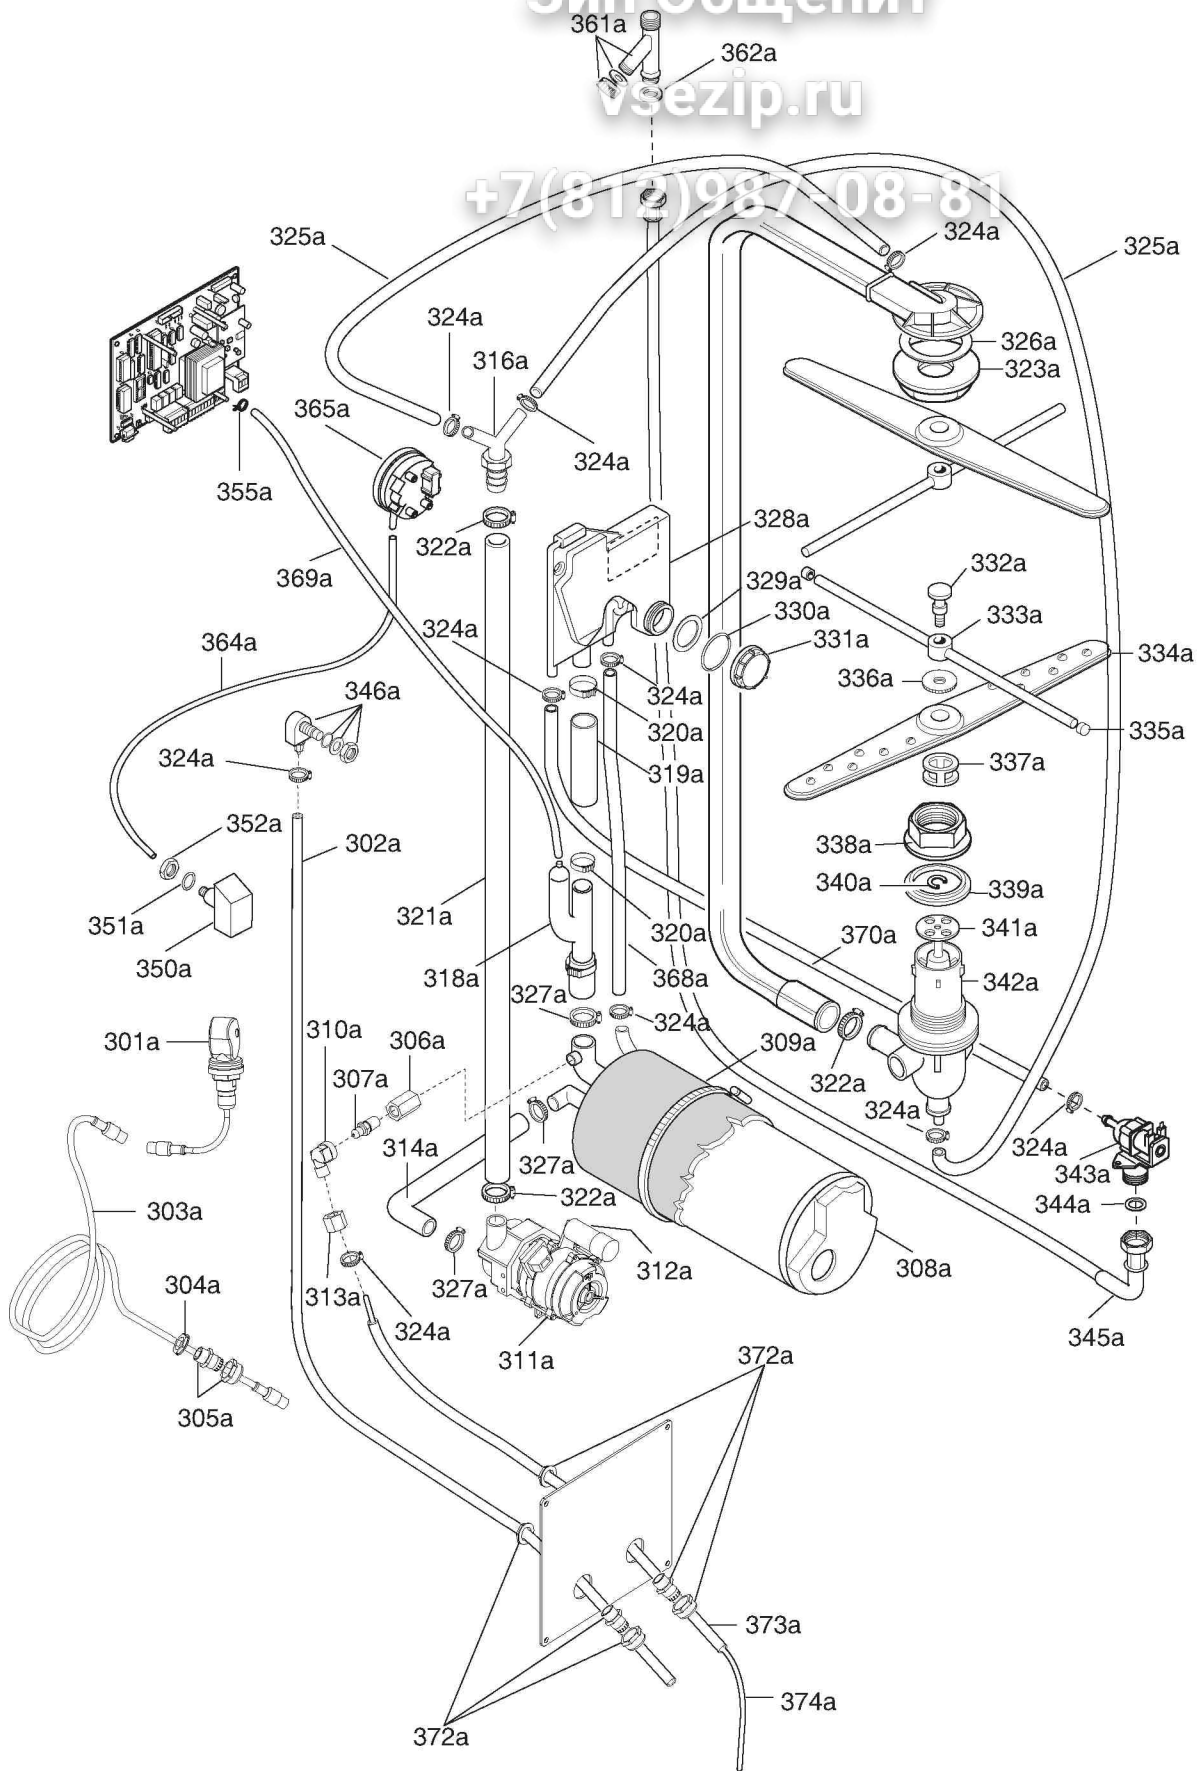

LAVASTOVIGLIE SOTTOTAVOLO**UNDERCOUNTER DISHWASHER****LS6**

Code	Type	Ref.	Pagina/ Page	Code	Type	Ref.	Pagina/ Page
PRESSIONE				ATMOSFERICA			
502003	LS6EP	a	2 3 6 7	698007	H3300	i	2 3 4 7
502004	LS6EP DD	b	2 3 6 7	698010	ET5EDCW	a3	2 3 4 7
698003	FLEEP 620	c	2 3 6 7	698016	H1310SANA	a1	2 3 4 7
698006	LV6EP	u	2 3 6 7	698070	FLEA 620	n	2 3 4 7
698078	FLEEP 620 DD	d	2 3 6 7	698071	FLEA 630 DP	o	2 3 4 7
ATMOSFERICA				698076	ET5E	p	2 3 4 7
502005	LS6EA DD	e	2 3 4 7	698077	ET5ED	t	2 3 4 7
502006	LS6EA DP DD	f	2 3 4 7	698079	FLEA 620 DD	q	2 3 4 7
502009	LS6EA DP3	v	2 3 4 7	698080	FLEA 630 DP DD	r	2 3 4 7
502024	LS6SANA	j	2 3 4 7	698081	LV6EA	y	2 3 4 7
502520	LS6EA	l	2 3 4 7	698082	LV6EADP	z	2 3 4 7
502521	LS6EA DP	m	2 3 4 7	698090	ET5EDF	a4	2 3 5 7
502523	LS6EAH	x	2 3 4 7				
502524	LS6MCD	a2	2 3 4 7				
502030	LS6EA G	g	2 3 4 7				
502031	LS6EA DP G	h	2 3 4 7				
502041	LS6EA 60	k	2 3 4 7				
698004	ET5EDG	s	2 3 4 7				

Pagina/ Page**Indice/ index**

2	Vista generale / Main view
3	Componenti idraulici / Hydraulic components
4	Circuito idraulico atmosferico / Atmospheric plumbing circuit.
5	Circuito idraulico atmosferico (x Ecolab Francia) / Atmospheric plumbing circuit (for Ecolab France)
6	Circuito idraulico a pressione / Pressurized plumbing circuit
7	Componenti elettrici / Electrical components
8 - 18	Lista ricambi / Spare parts list

Ed.2007-03

Doc. Nr.: 6-11 003

ill. 611003p3
Componenti idraulici / Hydraulic components

ill. 611003p4

Circuito idraulico atmosferico / Atmospheric plumbing circuit

ill. 611003p4_ecolab
Circuito idraulico atmosferico (x Ecolab Francia) / Atmospheric plumbing circuit (for Ecolab France)

ill. 611003p5

Circuito idraulico a pressione / Pressurized plumbing circuit

ill. 611003p6

Componenti elettrici / Electrical components

Da Ser.Nr./From Ser.nr.: /201....