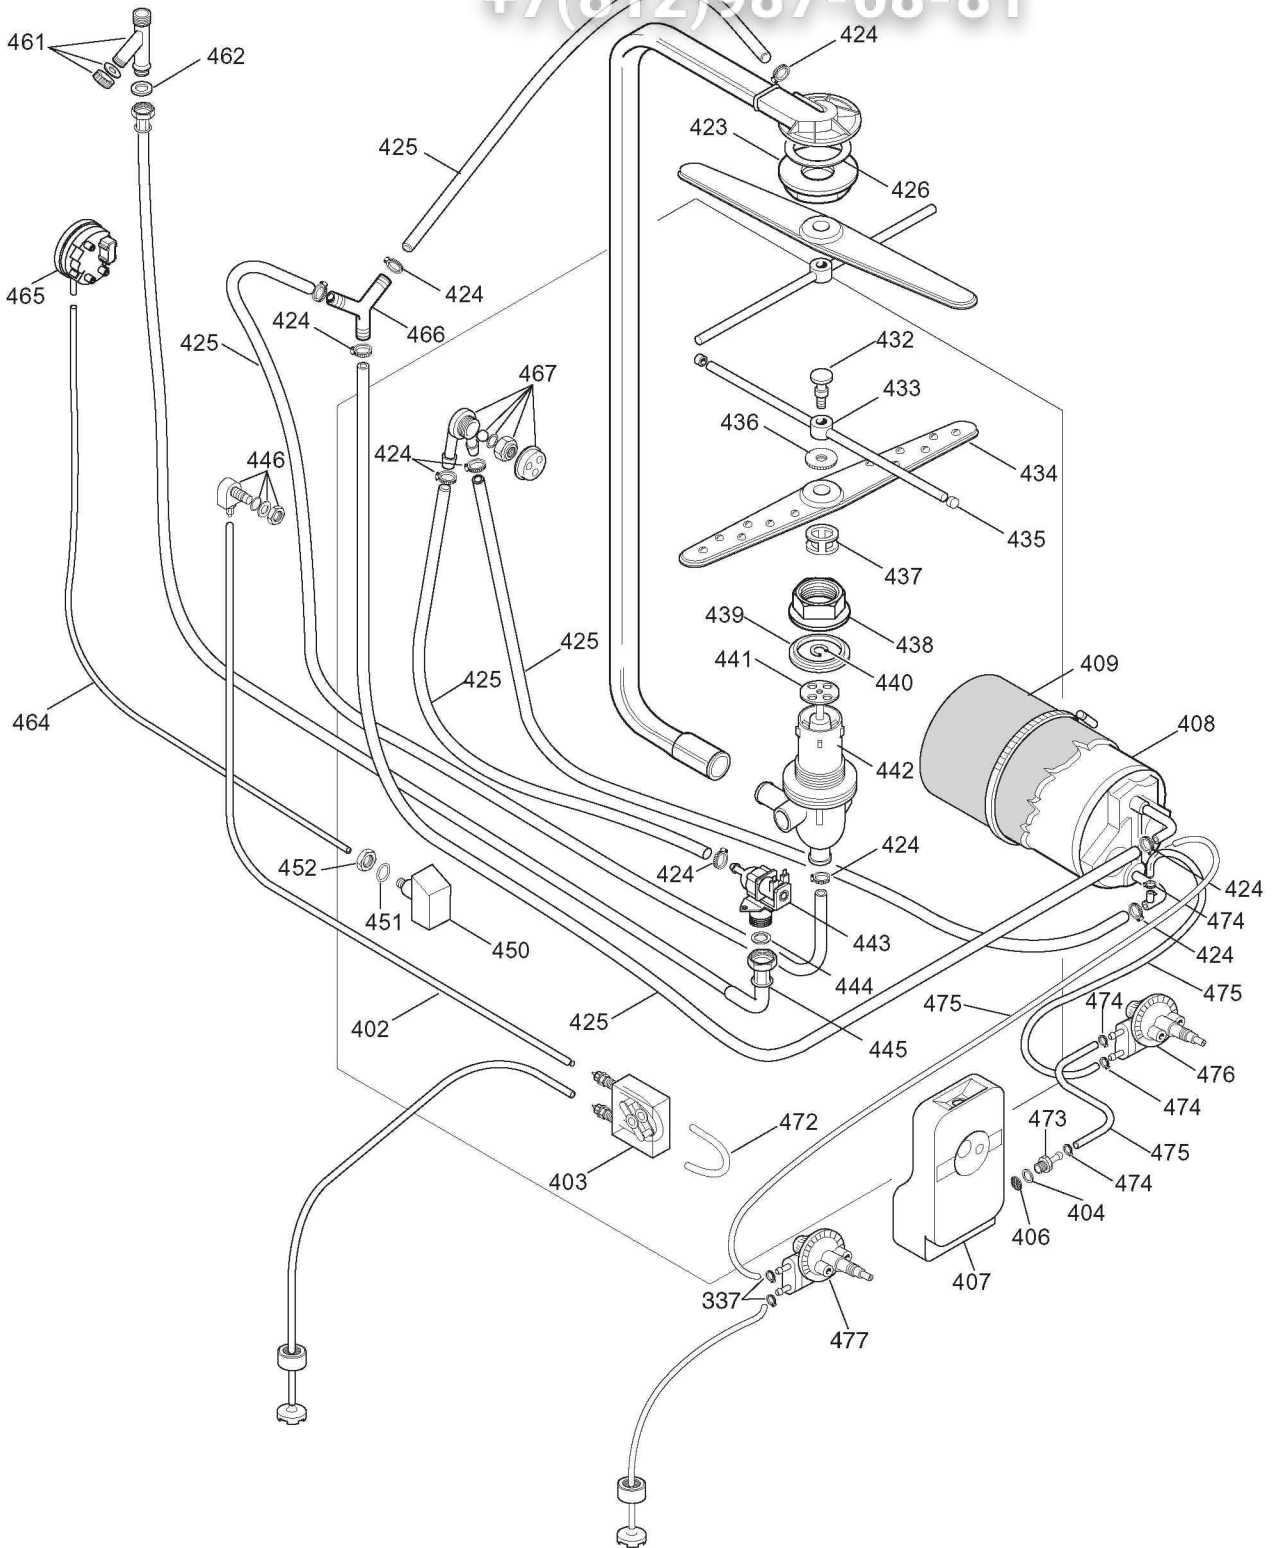

LAVASTOVIGLIE SOTTOTAVOLO**UNDERCOUNTER DISHWASHER****LS6**

Code	Type	Ref.	Pagina/ Page	Code	Type	Ref.	Pagina/ Page
PRESSIONE				ATMOSFERICA			
502003	LS6EP	a	2 3 6 7	698007	H3300	i	2 3 4 7
502004	LS6EP DD	b	2 3 6 7	698010	ET5EDCW	a3	2 3 4 7
698003	FLEEP 620	c	2 3 6 7	698016	H1310SANA	a1	2 3 4 7
698006	LV6EP	u	2 3 6 7	698070	FLEA 620	n	2 3 4 7
698078	FLEEP 620 DD	d	2 3 6 7	698071	FLEA 630 DP	o	2 3 4 7
ATMOSFERICA				698076	ET5E	p	2 3 4 7
502005	LS6EA DD	e	2 3 4 7	698077	ET5ED	t	2 3 4 7
502006	LS6EA DP DD	f	2 3 4 7	698079	FLEA 620 DD	q	2 3 4 7
502009	LS6EA DP3	v	2 3 4 7	698080	FLEA 630 DP DD	r	2 3 4 7
502024	LS6SANA	j	2 3 4 7	698081	LV6EA	y	2 3 4 7
502520	LS6EA	l	2 3 4 7	698082	LV6EADP	z	2 3 4 7
502521	LS6EA DP	m	2 3 4 7	698090	ET5EDF	a4	2 3 5 7
502523	LS6EAH	x	2 3 4 7				
502524	LS6MCD	a2	2 3 4 7				
502030	LS6EA G	g	2 3 4 7				
502031	LS6EA DP G	h	2 3 4 7				
502041	LS6EA 60	k	2 3 4 7				
698004	ET5EDG	s	2 3 4 7				

Pagina/ Page**Indice/ index**

2	Vista generale / Main view
3	Componenti idraulici / Hydraulic components
4	Circuito idraulico atmosferico / Atmospheric plumbing circuit.
5	Circuito idraulico atmosferico (x Ecolab Francia) / Atmospheric plumbing circuit (for Ecolab France)
6	Circuito idraulico a pressione / Pressurized plumbing circuit
7	Componenti elettrici / Electrical components
8 - 18	Lista ricambi / Spare parts list

Ed.2007-03

Doc. Nr.: 6-11 003

ill. 611003p3
Componenti idraulici / Hydraulic components

ill. 611003p4

Circuito idraulico atmosferico / Atmospheric plumbing circuit

ill. 611003p4_ecolab
Circuito idraulico atmosferico (x Ecolab Francia) / Atmospheric plumbing circuit (for Ecolab France)

ill. 611003p5

Circuito idraulico a pressione / Pressurized plumbing circuit

ill. 611003p6

Componenti elettrici / Electrical components

Da Ser.Nr./From Ser.nr.: /201....