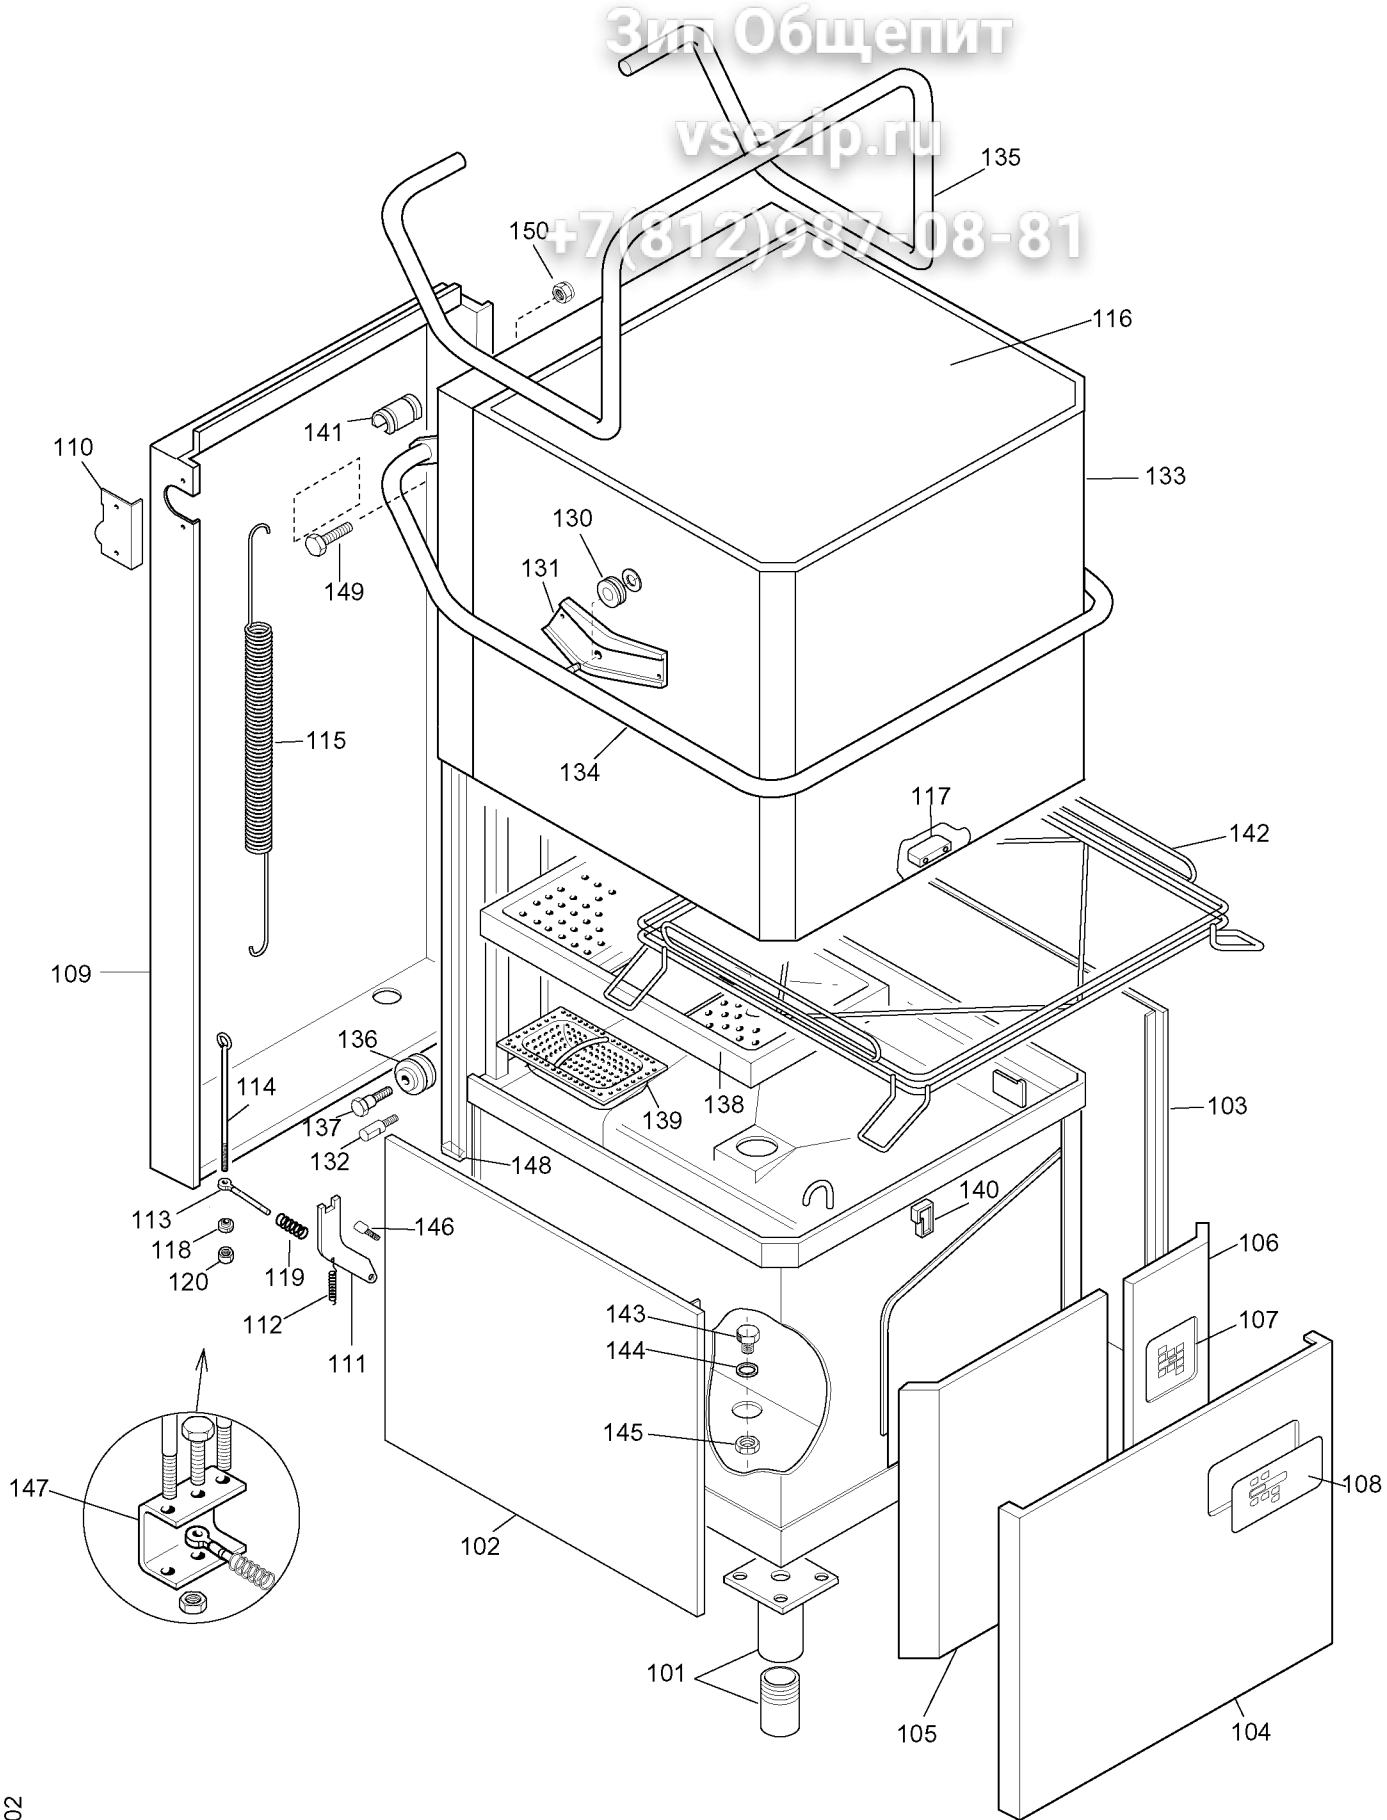

LAVASTOVIGLIE A CAPOTTINA da 1000 / 1200 piatti/h
HOOD TYPE DISHWASHER up to 1000 / 1200 dishes/h

LS 10 / LS 12

Code	Type	Ref.	Page	Code	Type	Ref.	Page
504100	LS10	a	2 3 4 5	504128	LS12CW	q	2 3 4 5
504102	LS10UK/DP	b	2 3 4 5	504129	HT1200DEK	z	2 3 4 5
504104	ECOTEMP12	w	2 3 4 5	504153	LS12HD	r	2 3 4 5
504105	LS10/60Hz	c	2 3 4 5	504161	LS12UK/3CW	s	2 3 4 5
504107	Ls10CW	d	2 3 4 5	504163	LS12AU	t	2 3 4 5 6
504108	LS10INS	e	2 3 4 5	504164	LS12UK/DPCW	u	2 3 4 5
504109	HT1200INS DEK	y	2 3 4 5	504165	ECOTEMP12SW	x	2 3 4 5
504111	LS10/9SWEDISH	f	2 3 4 5	504178	LS12CW INS	v	2 3 4 5
504114	LS10/DP	g	2 3 4 5	504190	LS12 ASIA	G	2 3 4 5
504115	LS10HD	h	2 3 4 5	698050	HT1200	A	2 3 4 5
504118	LS10/UK/1	k	2 3 4 5	698051	HT1000	D	2 3 4 5
504119	LS10UK/3	l	2 3 4 5	698052	HT1000 INS	E	2 3 4 5
504120	LS12INS	m	2 3 4 5	698053	HT1200 INS	B	2 3 4 5
504121	LS12	n	2 3 4 5	698054	HT1000 DP	F	2 3 4 5
504122	LS12DP	o	2 3 4 5	698055	HT1200 DP	C	2 3 4 5
504125	LS12/60Hz	p	2 3 4 5				

Pag.	Indice
2	Vista generale
3	Componenti idraulici
4	Circuito idraulico
5	Componenti elettrici
6	Componenti AU
7-9	Lista ricambi

Index
Main view
Hydraulic components
Hydraulic circuit
Electrical components
AU components
Spare parts list

Marchio / Brand: Z - Dek - Eco - A
Paese / Country: Tutti / All

LS_10 -12 \ Zan\ 641002

ill. 641002p1