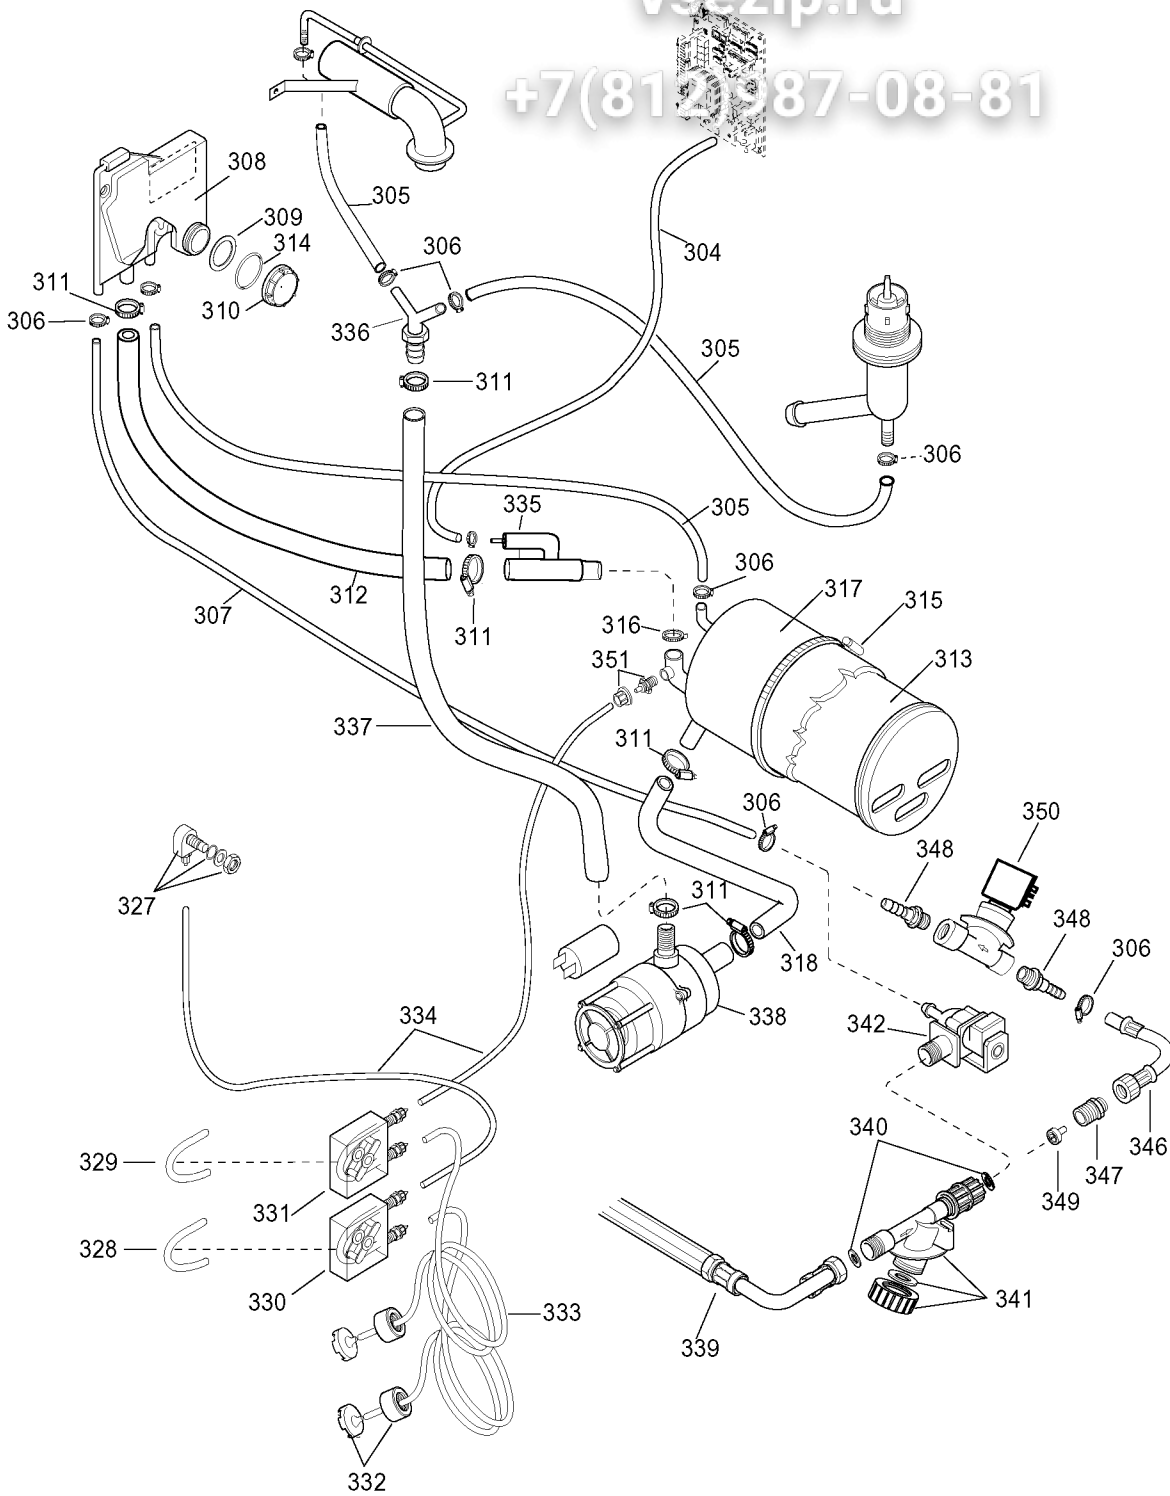

**LAVASTOVIGLIE A CAPOTTINA da 1000 / 1200 piatti/h**  
**HOOD TYPE DISHWASHER up to 1000 / 1200 dishes/h****LS 10 / LS 12**

Code	Type	Ref.	Page	Code	Type	Ref.	Page
504100	LS10	a	2 3 4 5	504128	LS12CW	q	2 3 4 5
504102	LS10UK/DP	b	2 3 4 5	504129	HT1200DEK	z	2 3 4 5
504104	ECOTEMP12	w	2 3 4 5	504153	LS12HD	r	2 3 4 5
504105	LS10/60Hz	c	2 3 4 5	504161	LS12UK/3CW	s	2 3 4 5
504107	Ls10CW	d	2 3 4 5	504163	LS12AU	t	2 3 4 5 6
504108	LS10INS	e	2 3 4 5	504164	LS12UK/DPCW	u	2 3 4 5
504109	HT1200INS DEK	y	2 3 4 5	504165	ECOTEMP12SW	x	2 3 4 5
504111	LS10/9SWEDISH	f	2 3 4 5	504178	LS12CW INS	v	2 3 4 5
504114	LS10/DP	g	2 3 4 5	504190	LS12 ASIA	G	2 3 4 5
504115	LS10HD	h	2 3 4 5	698050	HT1200	A	2 3 4 5
504118	LS10/UK/1	k	2 3 4 5	698051	HT1000	D	2 3 4 5
504119	LS10UK/3	l	2 3 4 5	698052	HT1000 INS	E	2 3 4 5
504120	LS12INS	m	2 3 4 5	698053	HT1200 INS	B	2 3 4 5
504121	LS12	n	2 3 4 5	698054	HT1000 DP	F	2 3 4 5
504122	LS12DP	o	2 3 4 5	698055	HT1200 DP	C	2 3 4 5
504125	LS12/60Hz	p	2 3 4 5				

Pag.	Indice
2	Vista generale
3	Componenti idraulici
4	Circuito idraulico
5	Componenti elettrici
6	Componenti AU
7-9	Lista ricambi

Index
Main view
Hydraulic components
Hydraulic circuit
Electrical components
AU components
Spare parts list

Da Ser. Nr. / From ser. nr.: /944 ....

Page: 3 Ed.99-11

Doc. Nr.: **6-41 002**

ill. 641002p5