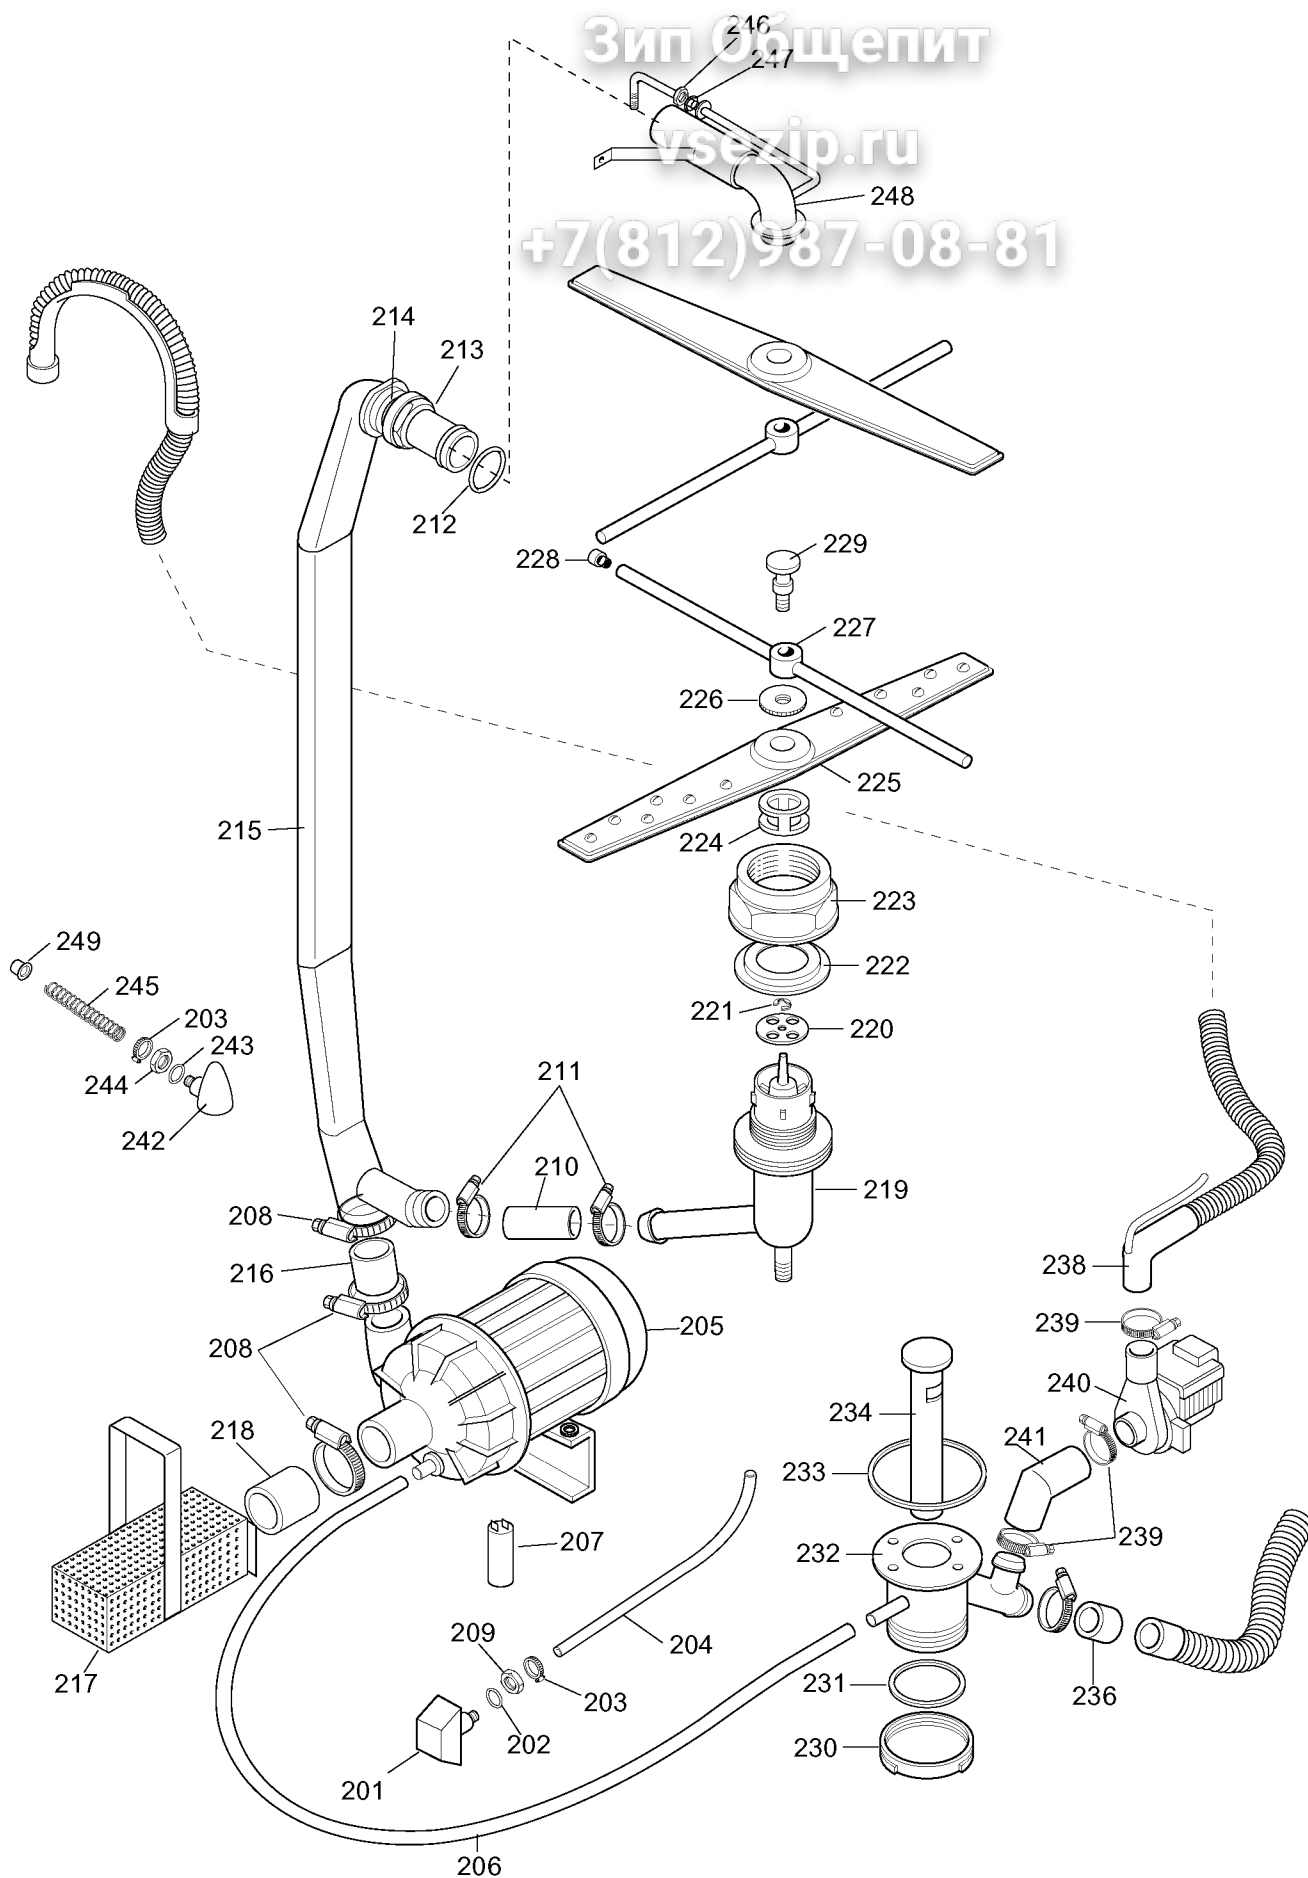

Зип Общепит

vsezip.ru

+7(812)987-08-81

LS_10 -12 \ Zan\ 641002

ill. 641002p2

Da Ser. Nr. / From ser. nr.: /944 ....

Page: 3 Ed.99-11

Doc. Nr.: **6-41 002**