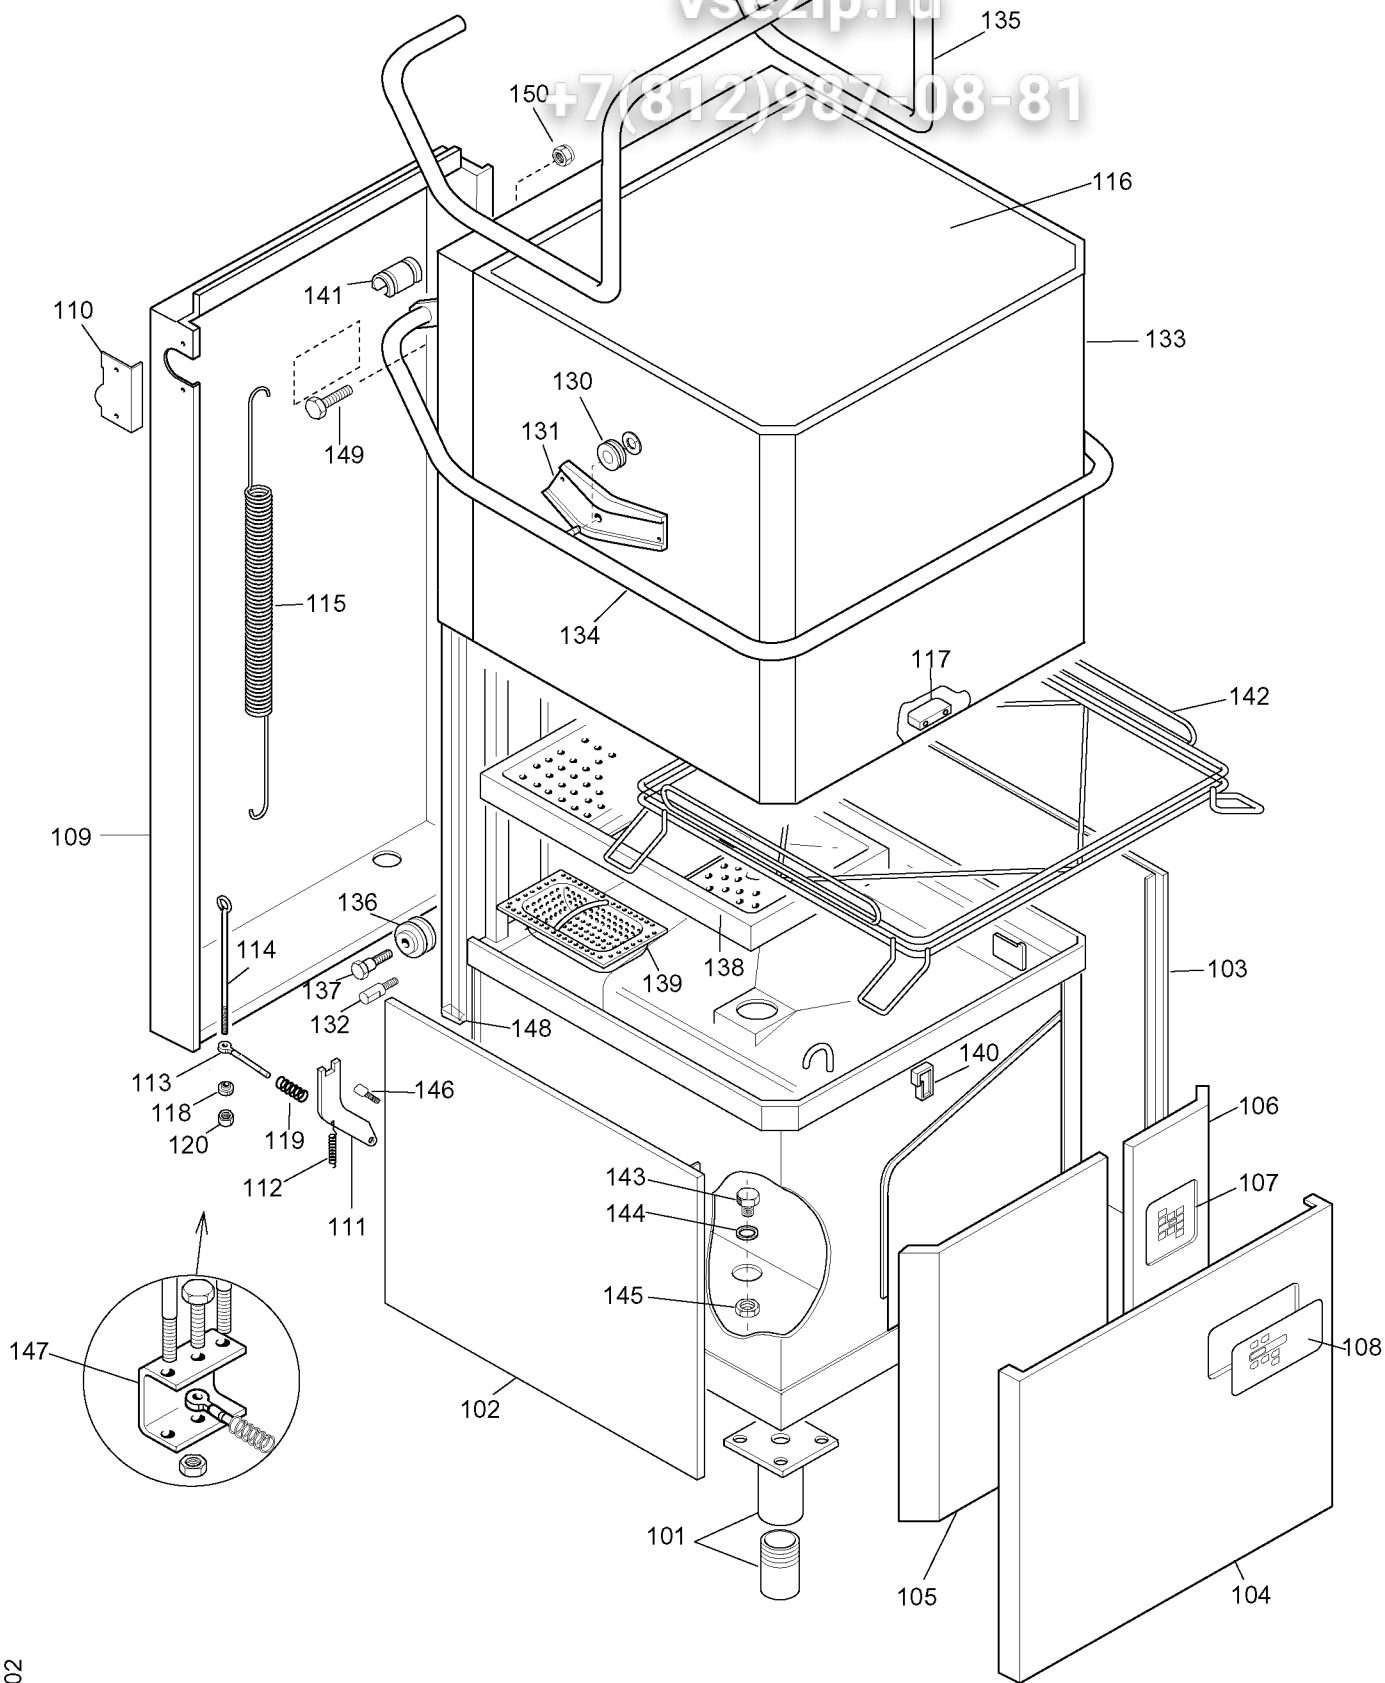

LAVASTOVIGLIE A CAPOTTINA da 1000 / 1200 piatti/h
HOOD TYPE DISHWASHER up to 1000 / 1200 dishes/h**LS 10 / LS 12**

Code	Type	Ref.	Page	Code	Type	Ref.	Page
504100	LS10	a	2 3 4 5	504128	LS12CW	q	2 3 4 5
504102	LS10UK/DP	b	2 3 4 5	504129	HT1200DEK	z	2 3 4 5
504104	ECOTEMP12	w	2 3 4 5	504153	LS12HD	r	2 3 4 5
504105	LS10/60Hz	c	2 3 4 5	504161	LS12UK/3CW	s	2 3 4 5
504107	Ls10CW	d	2 3 4 5	504163	LS12AU	t	2 3 4 5 6
504108	LS10INS	e	2 3 4 5	504164	LS12UK/DPCW	u	2 3 4 5
504109	HT1200INS DEK	y	2 3 4 5	504165	ECOTEMP12SW	x	2 3 4 5
504111	LS10/9SWEDISH	f	2 3 4 5	504178	LS12CW INS	v	2 3 4 5
504114	LS10/DP	g	2 3 4 5	504190	LS12 ASIA	G	2 3 4 5
504115	LS10HD	h	2 3 4 5	698050	HT1200	A	2 3 4 5
504118	LS10/UK/1	k	2 3 4 5	698051	HT1000	D	2 3 4 5
504119	LS10UK/3	l	2 3 4 5	698052	HT1000 INS	E	2 3 4 5
504120	LS12INS	m	2 3 4 5	698053	HT1200 INS	B	2 3 4 5
504121	LS12	n	2 3 4 5	698054	HT1000 DP	F	2 3 4 5
504122	LS12DP	o	2 3 4 5	698055	HT1200 DP	C	2 3 4 5
504125	LS12/60Hz	p	2 3 4 5				

Pag.	Indice
2	Vista generale
3	Componenti idraulici
4	Circuito idraulico
5	Componenti elettrici
6	Componenti AU
7-9	Lista ricambi

Index
Main view
Hydraulic components
Hydraulic circuit
Electrical components
AU components
Spare parts list