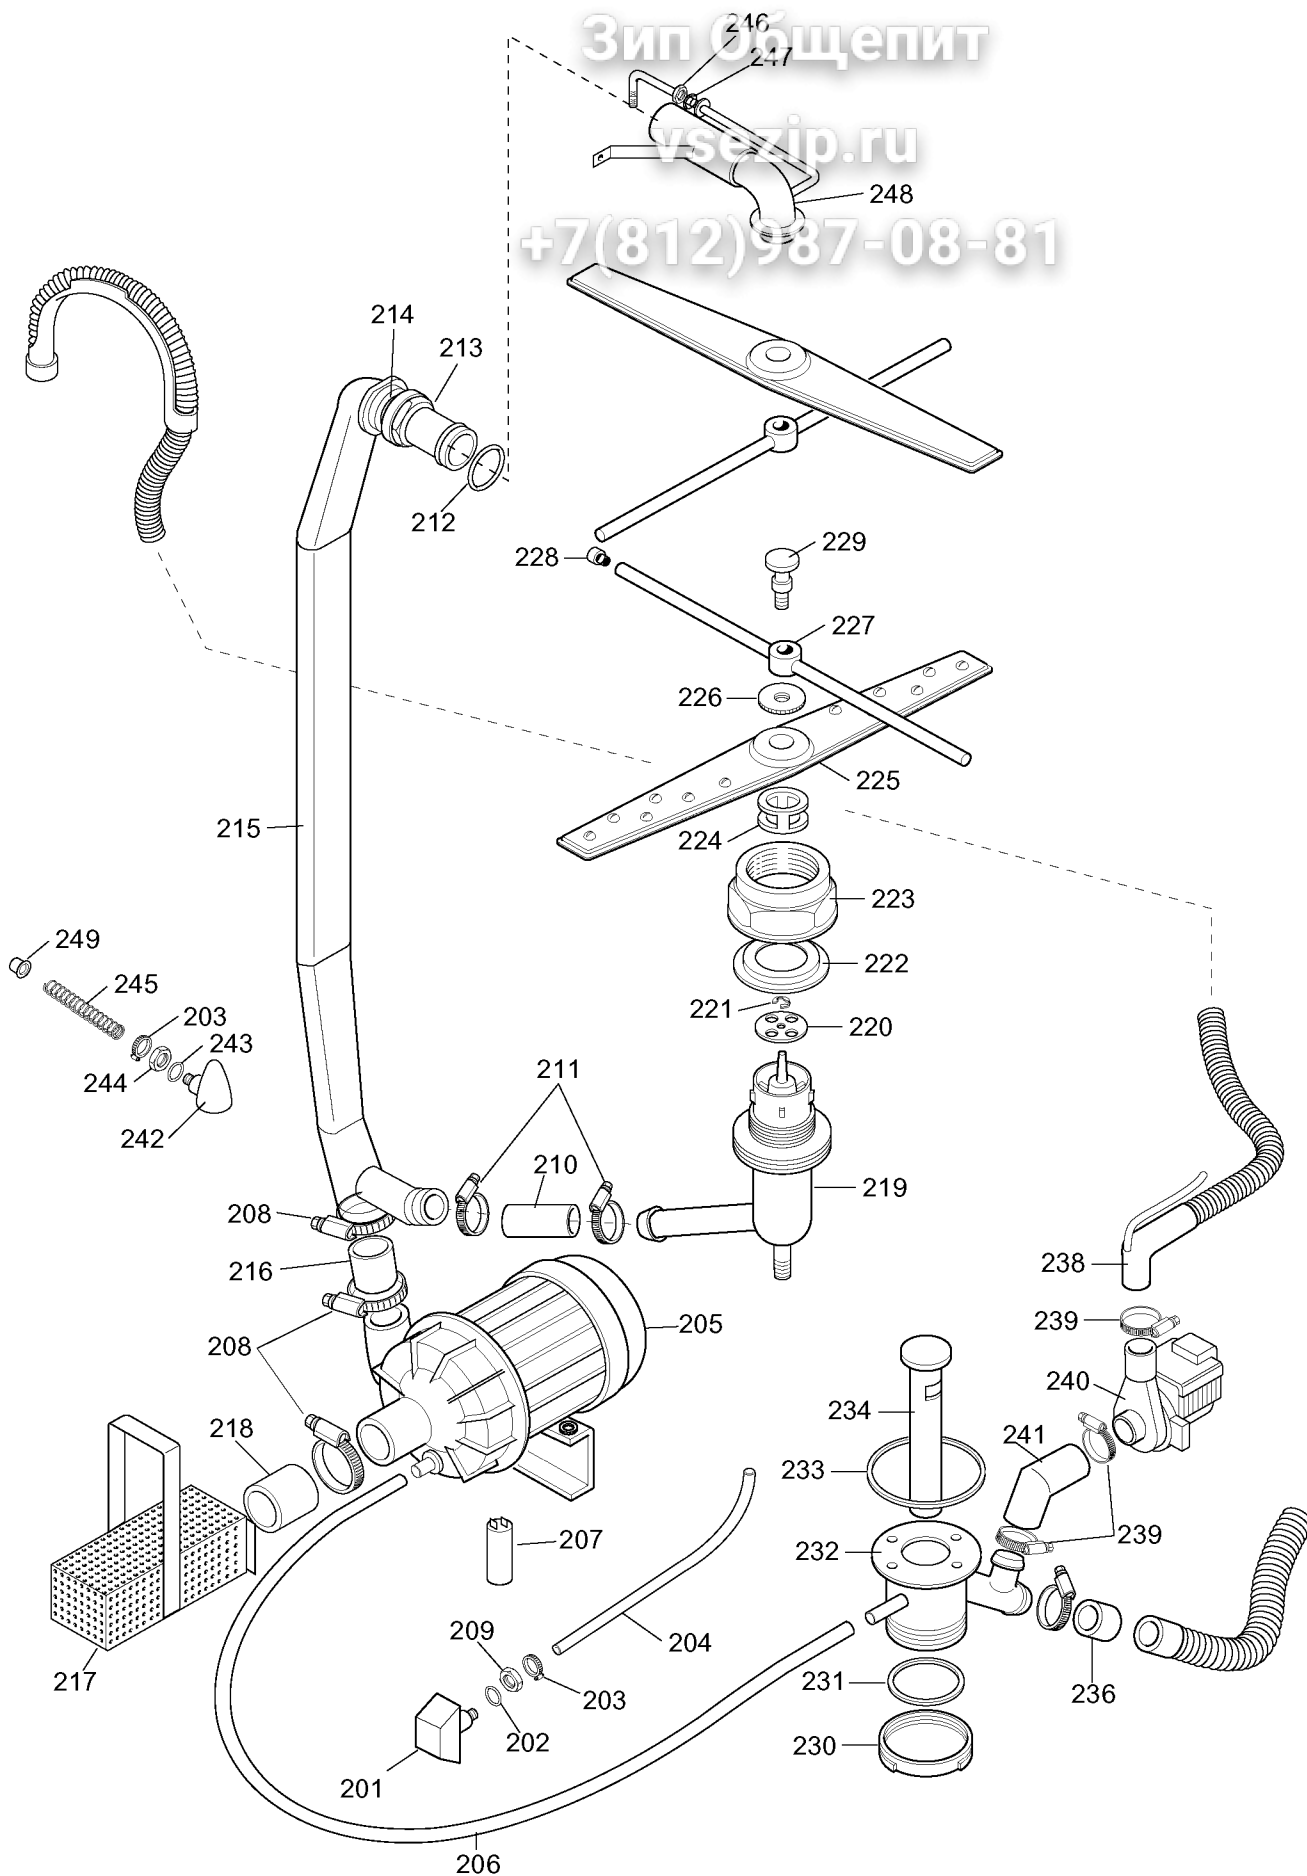

Зип Общепит

vsezip.ru

+7(812)987-08-81

LS_10 -12 \ Zan\ 641002

ill. 641002p2

Da Ser. Nr. / From ser. nr.: /944 ....

Page: 3 Ed.99-11

Doc. Nr.: **6-41 002**