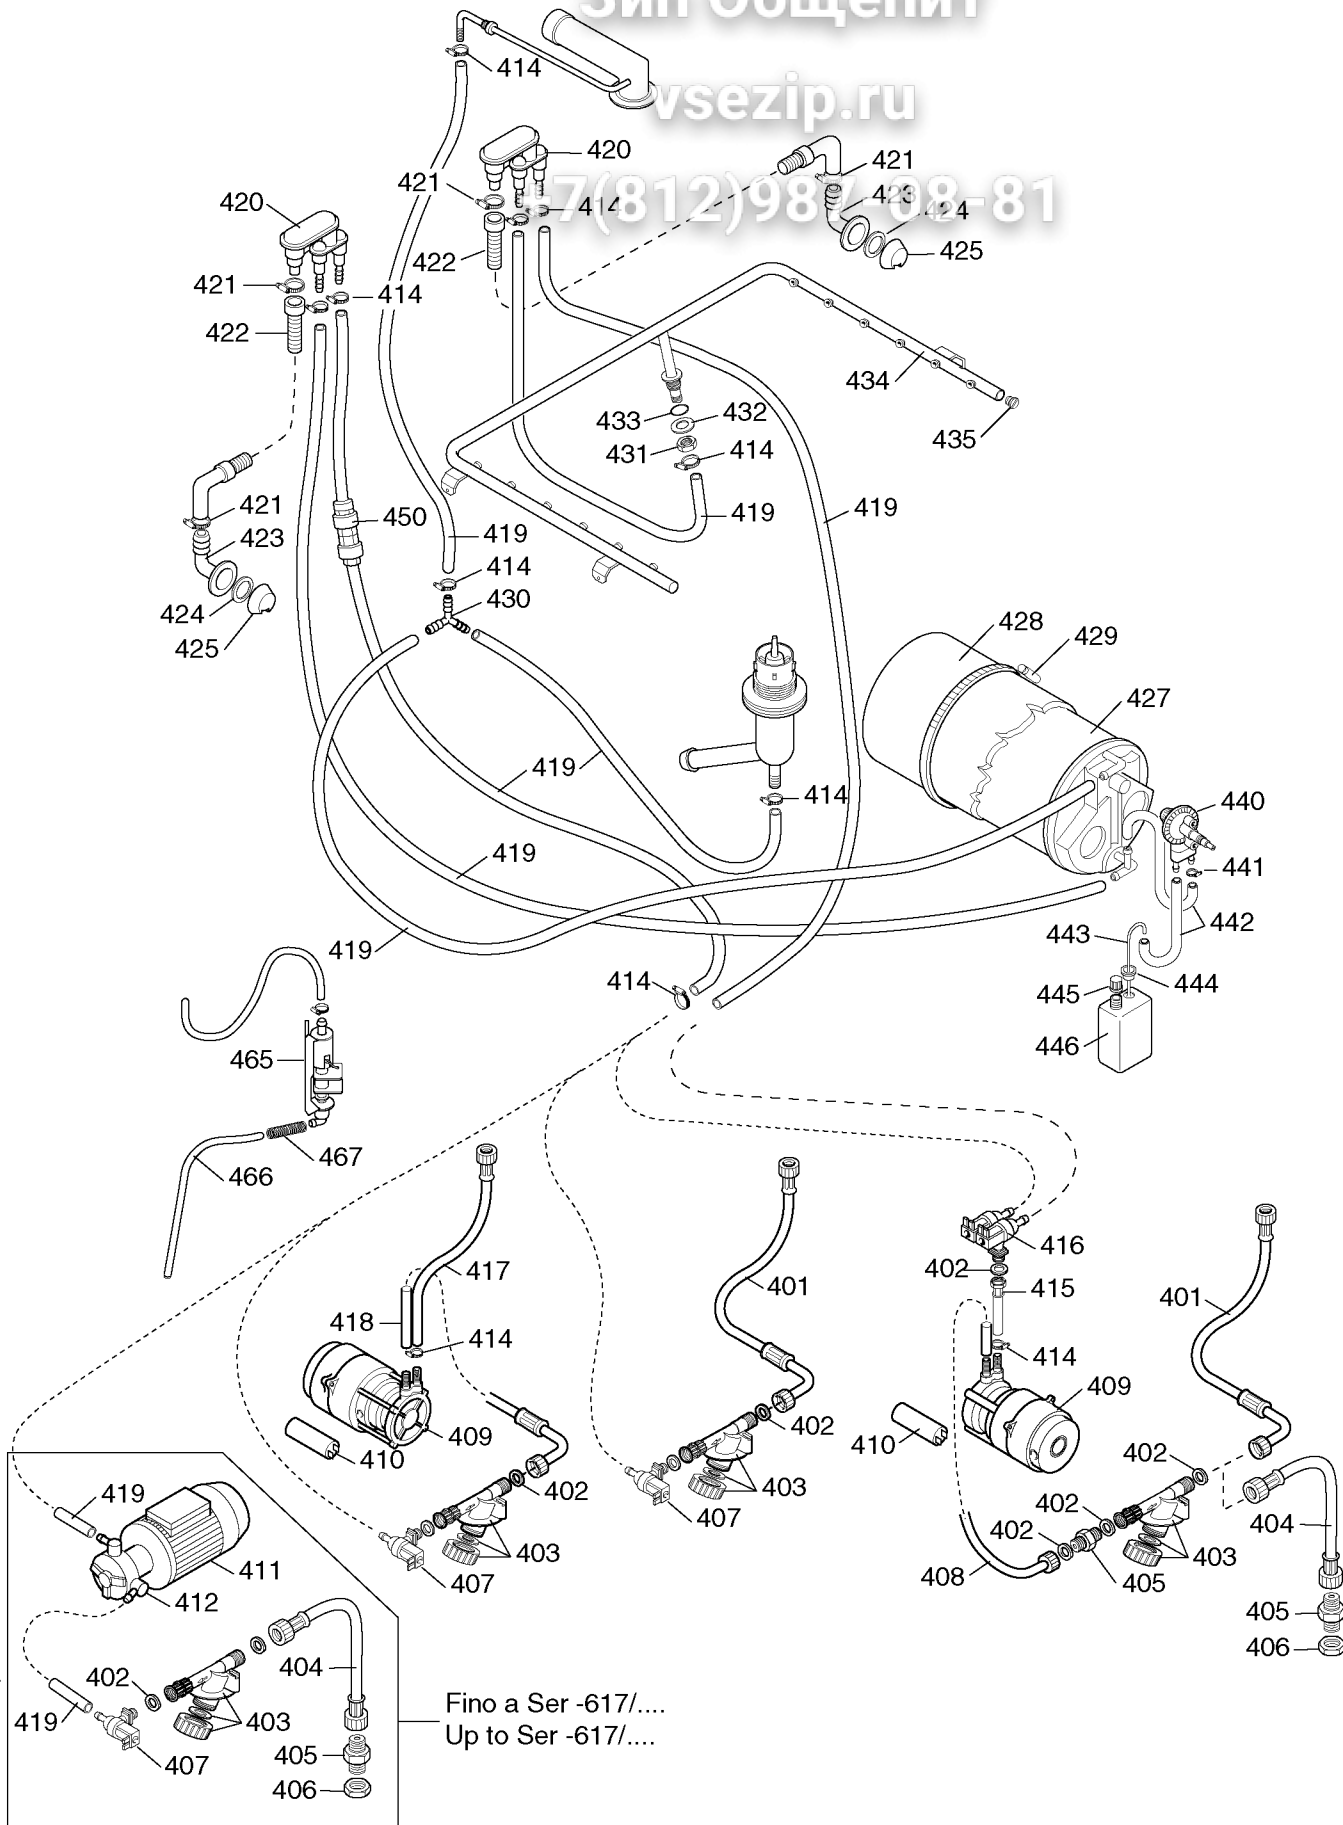

ill. 641001_p3

OS/Doc - LS_10_Zan \ 641001.prm6