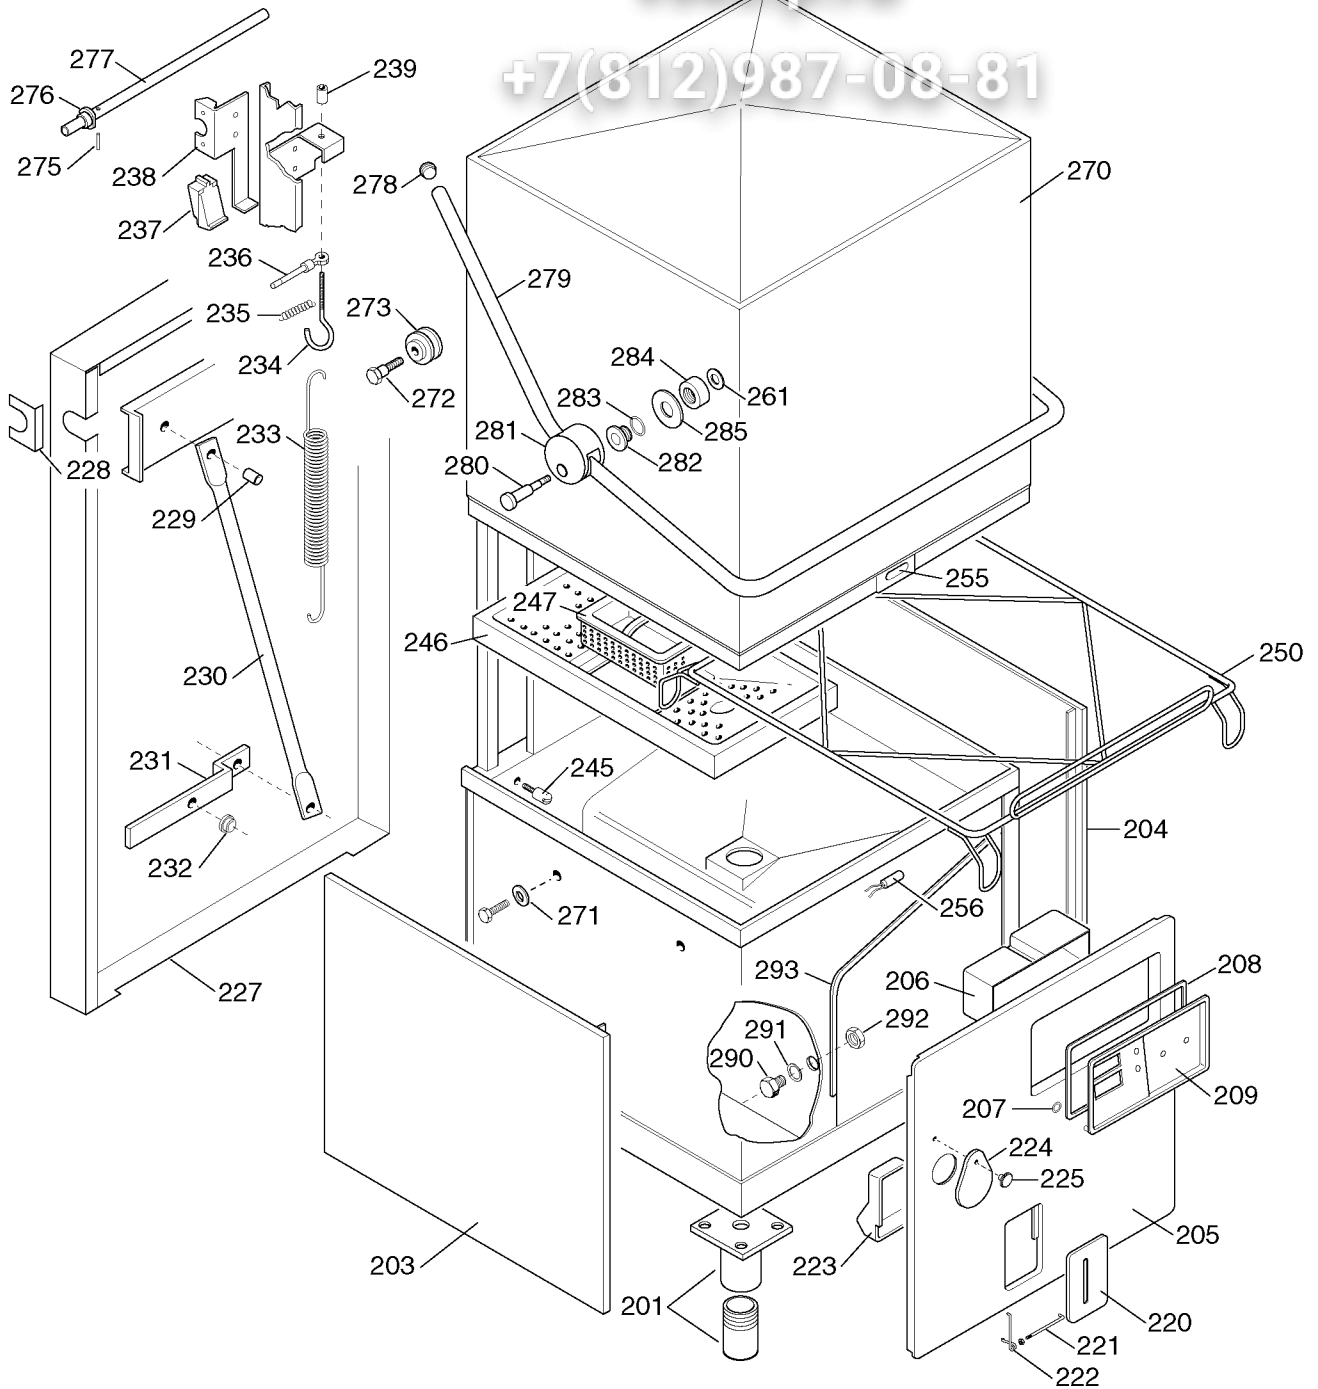

vsezip.ru
+7(812)987-08-81
LAVASTOVIGLIE A CAPOTTINA da 1000 / 1200 piatti/h
HOOD TYPE DISHWASHER up to 1000 / 1200 dishes/h

LS 10 / LS 12

Capottina - Hood Type

Code	Type	Ref.	Page	Code	Type	Ref.	Page
504000	LS10D	a	2 4 5 7	504020	LS12D	u	3 4 5 7
504001	LS10	b	2 4 5 7	504021	LS12	v	2 4 5 7
504002	LS10UK/RP	c	2 4 5 7	504022	LS12UK/RP	w	2 4 5 7
504003	LC100	d	2 4 5 7	504023	LC120	x	3 4 5 7
504004	ECOTEMP12	e	3 4 5 7	504024	LS12DP	y	2 4 5 7
504005	LS10/60HZ	f	2 4 5 7	504025	LS12/60HZ	z	2 4 5 7
504006	LS10/1	g	2 4 5 7	504028	LS12F	A	3 4 5 7
504007	LS10/12KW	h	2 4 5 7	504029	LS12DEK	B	2 4 5 7
504008	LS10F	k	2 4 5 7	504053	LS12HD	C	2 4 5 7
504009	LS10DEK	l	2 4 5 7	504061	LS12UK/3Atmo	D	2 4 6 7
504010	LS10/1UKRP	m	2 4 5 7	504063	ECOTEMP12SW	E	3 4 5 7
504011	LS10SW	n	3 4 5 7	504065	ECOTEMP12INS	F	3 4 5 7
504012	LS10J/50HZE	o	2 4 5 7	504078	LS10Mex	N	2 4 5 7
504013	LS10J/60HZE	p	2 4 5 7	504080	LS10N	G	2 4 5 7
504014	LS10DP	q	2 4 5 7	698020	HT1200	H	2 4 5 7
504015	LS10HD	r	2 4 5 7	698021	HT1000	K	2 4 5 7
504018	LS10UK/1Atmo	s	2 4 6 7	727020	HYDRA1200	L	2 4 5 7
504019	LS10UK/3Atmo	t	2 4 6 7	727021	HYDRA1000	M	2 4 5 7

Pag.	Indice
2	Vista generale
3	Vista generale
4	Componenti idraulici
5	Circuito idraulico
6	Circuito idraulico, atmosferico
7	Componenti elettrici
8-15	Lista ricambi

Index
Main view
Main view
Hydraulic components
Hydraulic circuit
Hydraulic circuit, atmospheric
Electrical components
Spare parts list