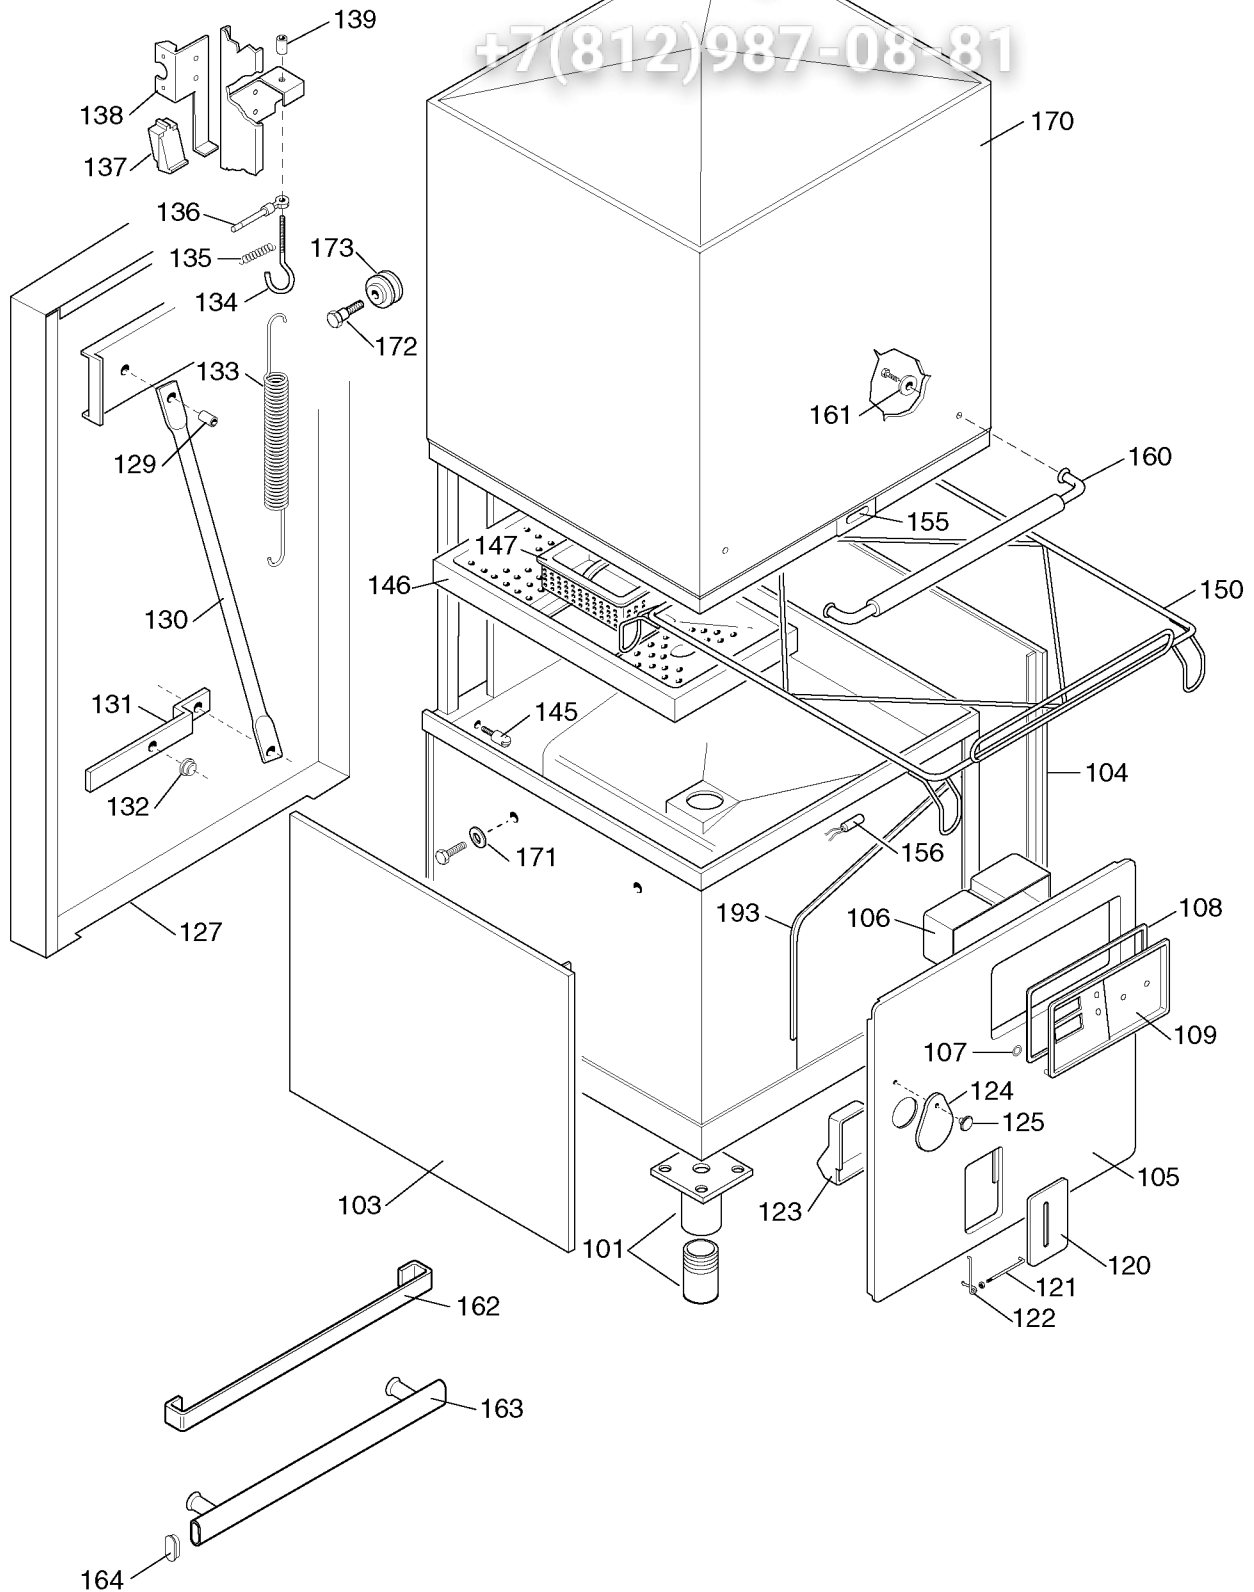

vsezip.ru
+7(812)987-08-81
LAVASTOVIGLIE A CAPOTTINA da 1000 / 1200 piatti/h
HOOD TYPE DISHWASHER up to 1000 / 1200 dishes/h

LS 10 / LS 12

Capottina - Hood Type

Code	Type	Ref.	Page	Code	Type	Ref.	Page
504000	LS10D	a	2 4 5 7	504020	LS12D	u	3 4 5 7
504001	LS10	b	2 4 5 7	504021	LS12	v	2 4 5 7
504002	LS10UK/RP	c	2 4 5 7	504022	LS12UK/RP	w	2 4 5 7
504003	LC100	d	2 4 5 7	504023	LC120	x	3 4 5 7
504004	ECOTEMP12	e	3 4 5 7	504024	LS12DP	y	2 4 5 7
504005	LS10/60HZ	f	2 4 5 7	504025	LS12/60HZ	z	2 4 5 7
504006	LS10/1	g	2 4 5 7	504028	LS12F	A	3 4 5 7
504007	LS10/12KW	h	2 4 5 7	504029	LS12DEK	B	2 4 5 7
504008	LS10F	k	2 4 5 7	504053	LS12HD	C	2 4 5 7
504009	LS10DEK	l	2 4 5 7	504061	LS12UK/3Atmo	D	2 4 6 7
504010	LS10/1UKRP	m	2 4 5 7	504063	ECOTEMP12SW	E	3 4 5 7
504011	LS10SW	n	3 4 5 7	504065	ECOTEMP12INS	F	3 4 5 7
504012	LS10J/50HZE	o	2 4 5 7	504078	LS10Mex	N	2 4 5 7
504013	LS10J/60HZE	p	2 4 5 7	504080	LS10N	G	2 4 5 7
504014	LS10DP	q	2 4 5 7	698020	HT1200	H	2 4 5 7
504015	LS10HD	r	2 4 5 7	698021	HT1000	K	2 4 5 7
504018	LS10UK/1Atmo	s	2 4 6 7	727020	HYDRA1200	L	2 4 5 7
504019	LS10UK/3Atmo	t	2 4 6 7	727021	HYDRA1000	M	2 4 5 7

Pag.	Indice
2	Vista generale
3	Vista generale
4	Componenti idraulici
5	Circuito idraulico
6	Circuito idraulico, atmosferico
7	Componenti elettrici
8-15	Lista ricambi

Index
Main view
Main view
Hydraulic components
Hydraulic circuit
Hydraulic circuit, atmospheric
Electrical components
Spare parts list