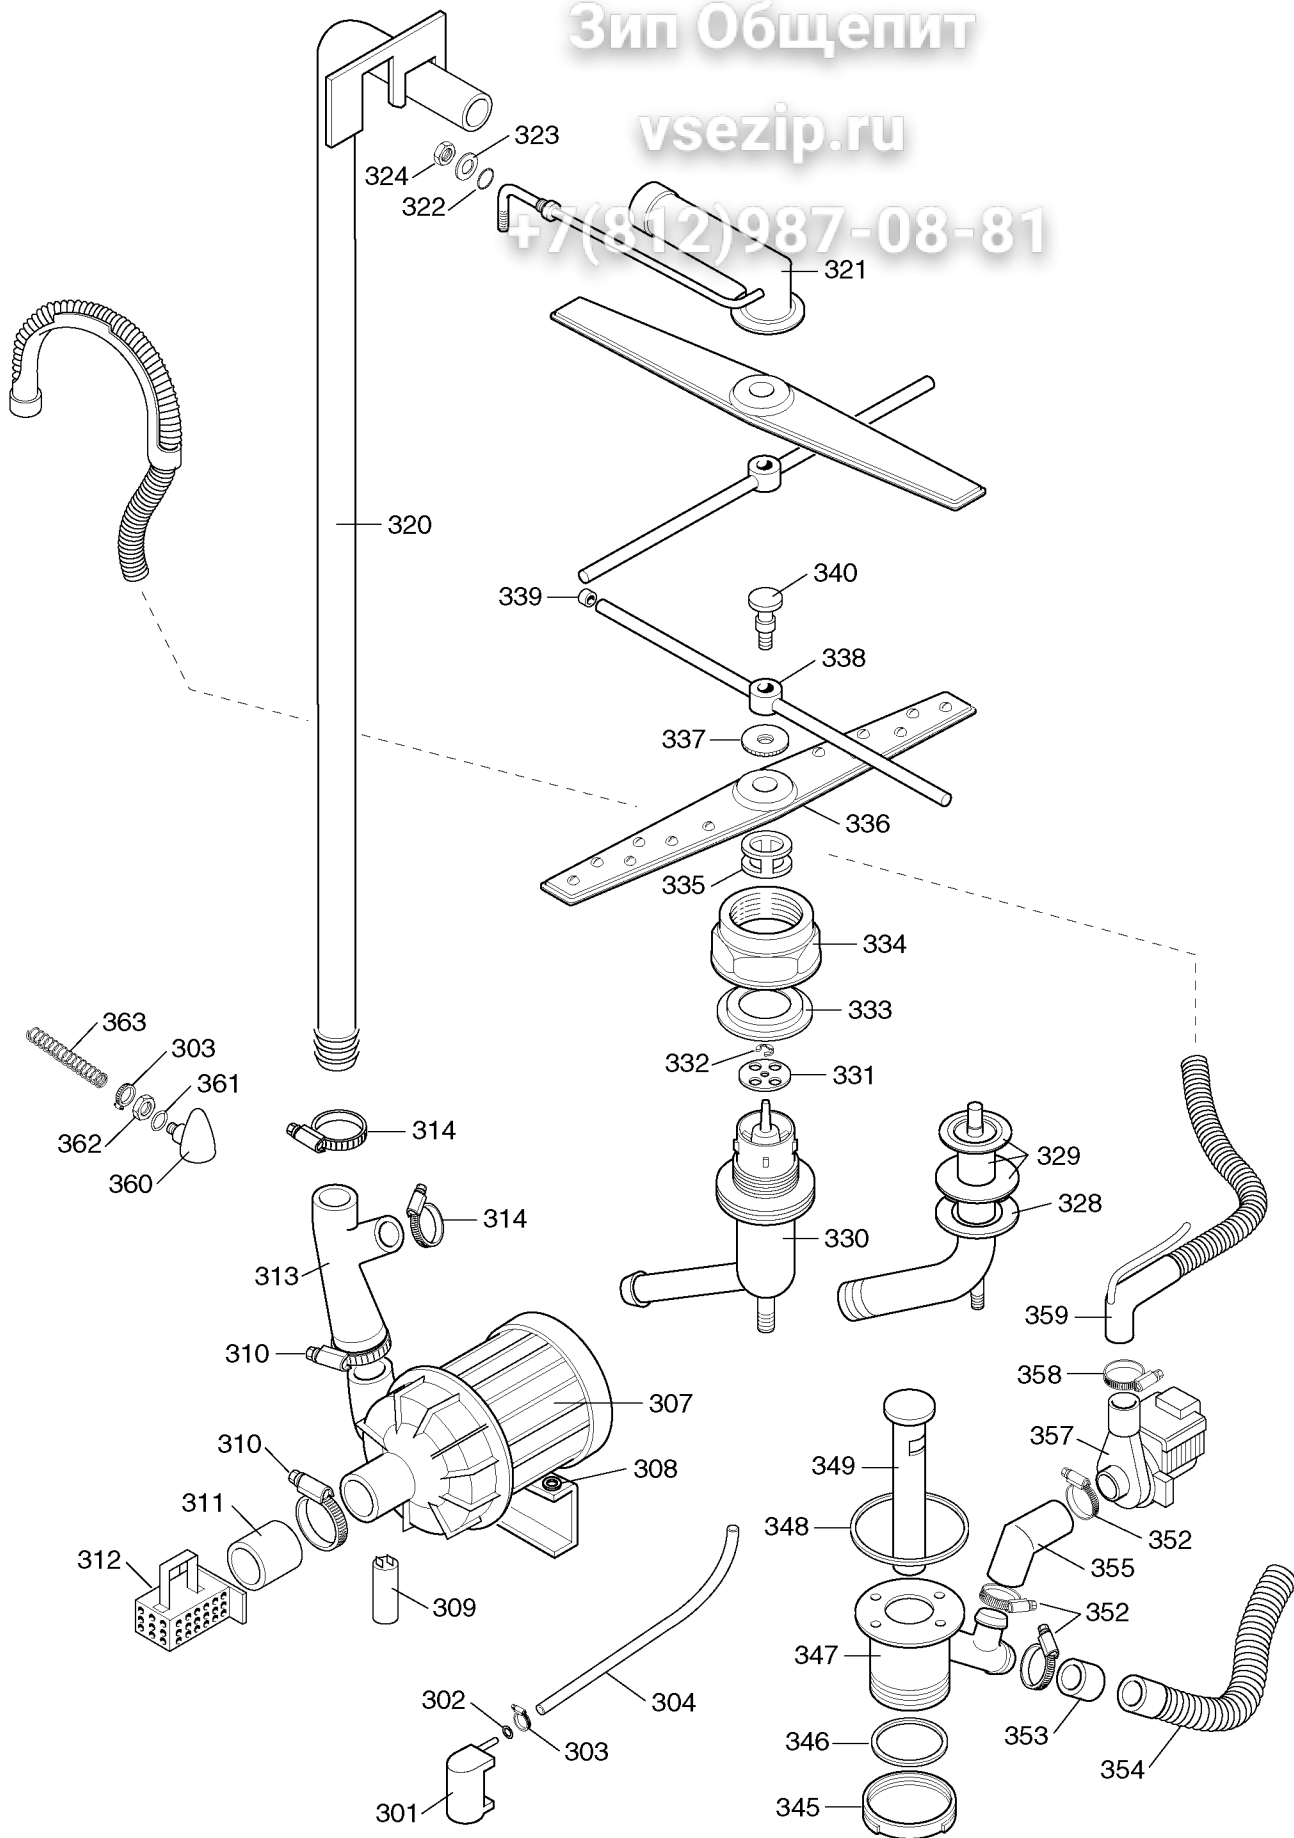

vsezip.ru
+7(812)987-08-81
LAVASTOVIGLIE A CAPOTTINA da 1000 / 1200 piatti/h
HOOD TYPE DISHWASHER up to 1000 / 1200 dishes/h

LS 10 / LS 12

Capottina - Hood Type

Code	Type	Ref.	Page	Code	Type	Ref.	Page
504000	LS10D	a	2 4 5 7	504020	LS12D	u	3 4 5 7
504001	LS10	b	2 4 5 7	504021	LS12	v	2 4 5 7
504002	LS10UK/RP	c	2 4 5 7	504022	LS12UK/RP	w	2 4 5 7
504003	LC100	d	2 4 5 7	504023	LC120	x	3 4 5 7
504004	ECOTEMP12	e	3 4 5 7	504024	LS12DP	y	2 4 5 7
504005	LS10/60HZ	f	2 4 5 7	504025	LS12/60HZ	z	2 4 5 7
504006	LS10/1	g	2 4 5 7	504028	LS12F	A	3 4 5 7
504007	LS10/12KW	h	2 4 5 7	504029	LS12DEK	B	2 4 5 7
504008	LS10F	k	2 4 5 7	504053	LS12HD	C	2 4 5 7
504009	LS10DEK	l	2 4 5 7	504061	LS12UK/3Atmo	D	2 4 6 7
504010	LS10/1UKRP	m	2 4 5 7	504063	ECOTEMP12SW	E	3 4 5 7
504011	LS10SW	n	3 4 5 7	504065	ECOTEMP12INS	F	3 4 5 7
504012	LS10J/50HZE	o	2 4 5 7	504078	LS10Mex	N	2 4 5 7
504013	LS10J/60HZE	p	2 4 5 7	504080	LS10N	G	2 4 5 7
504014	LS10DP	q	2 4 5 7	698020	HT1200	H	2 4 5 7
504015	LS10HD	r	2 4 5 7	698021	HT1000	K	2 4 5 7
504018	LS10UK/1Atmo	s	2 4 6 7	727020	HYDRA1200	L	2 4 5 7
504019	LS10UK/3Atmo	t	2 4 6 7	727021	HYDRA1000	M	2 4 5 7

Pag.	Indice
2	Vista generale
3	Vista generale
4	Componenti idraulici
5	Circuito idraulico
6	Circuito idraulico, atmosferico
7	Componenti elettrici
8-15	Lista ricambi

Index
Main view
Main view
Hydraulic components
Hydraulic circuit
Hydraulic circuit, atmospheric
Electrical components
Spare parts list