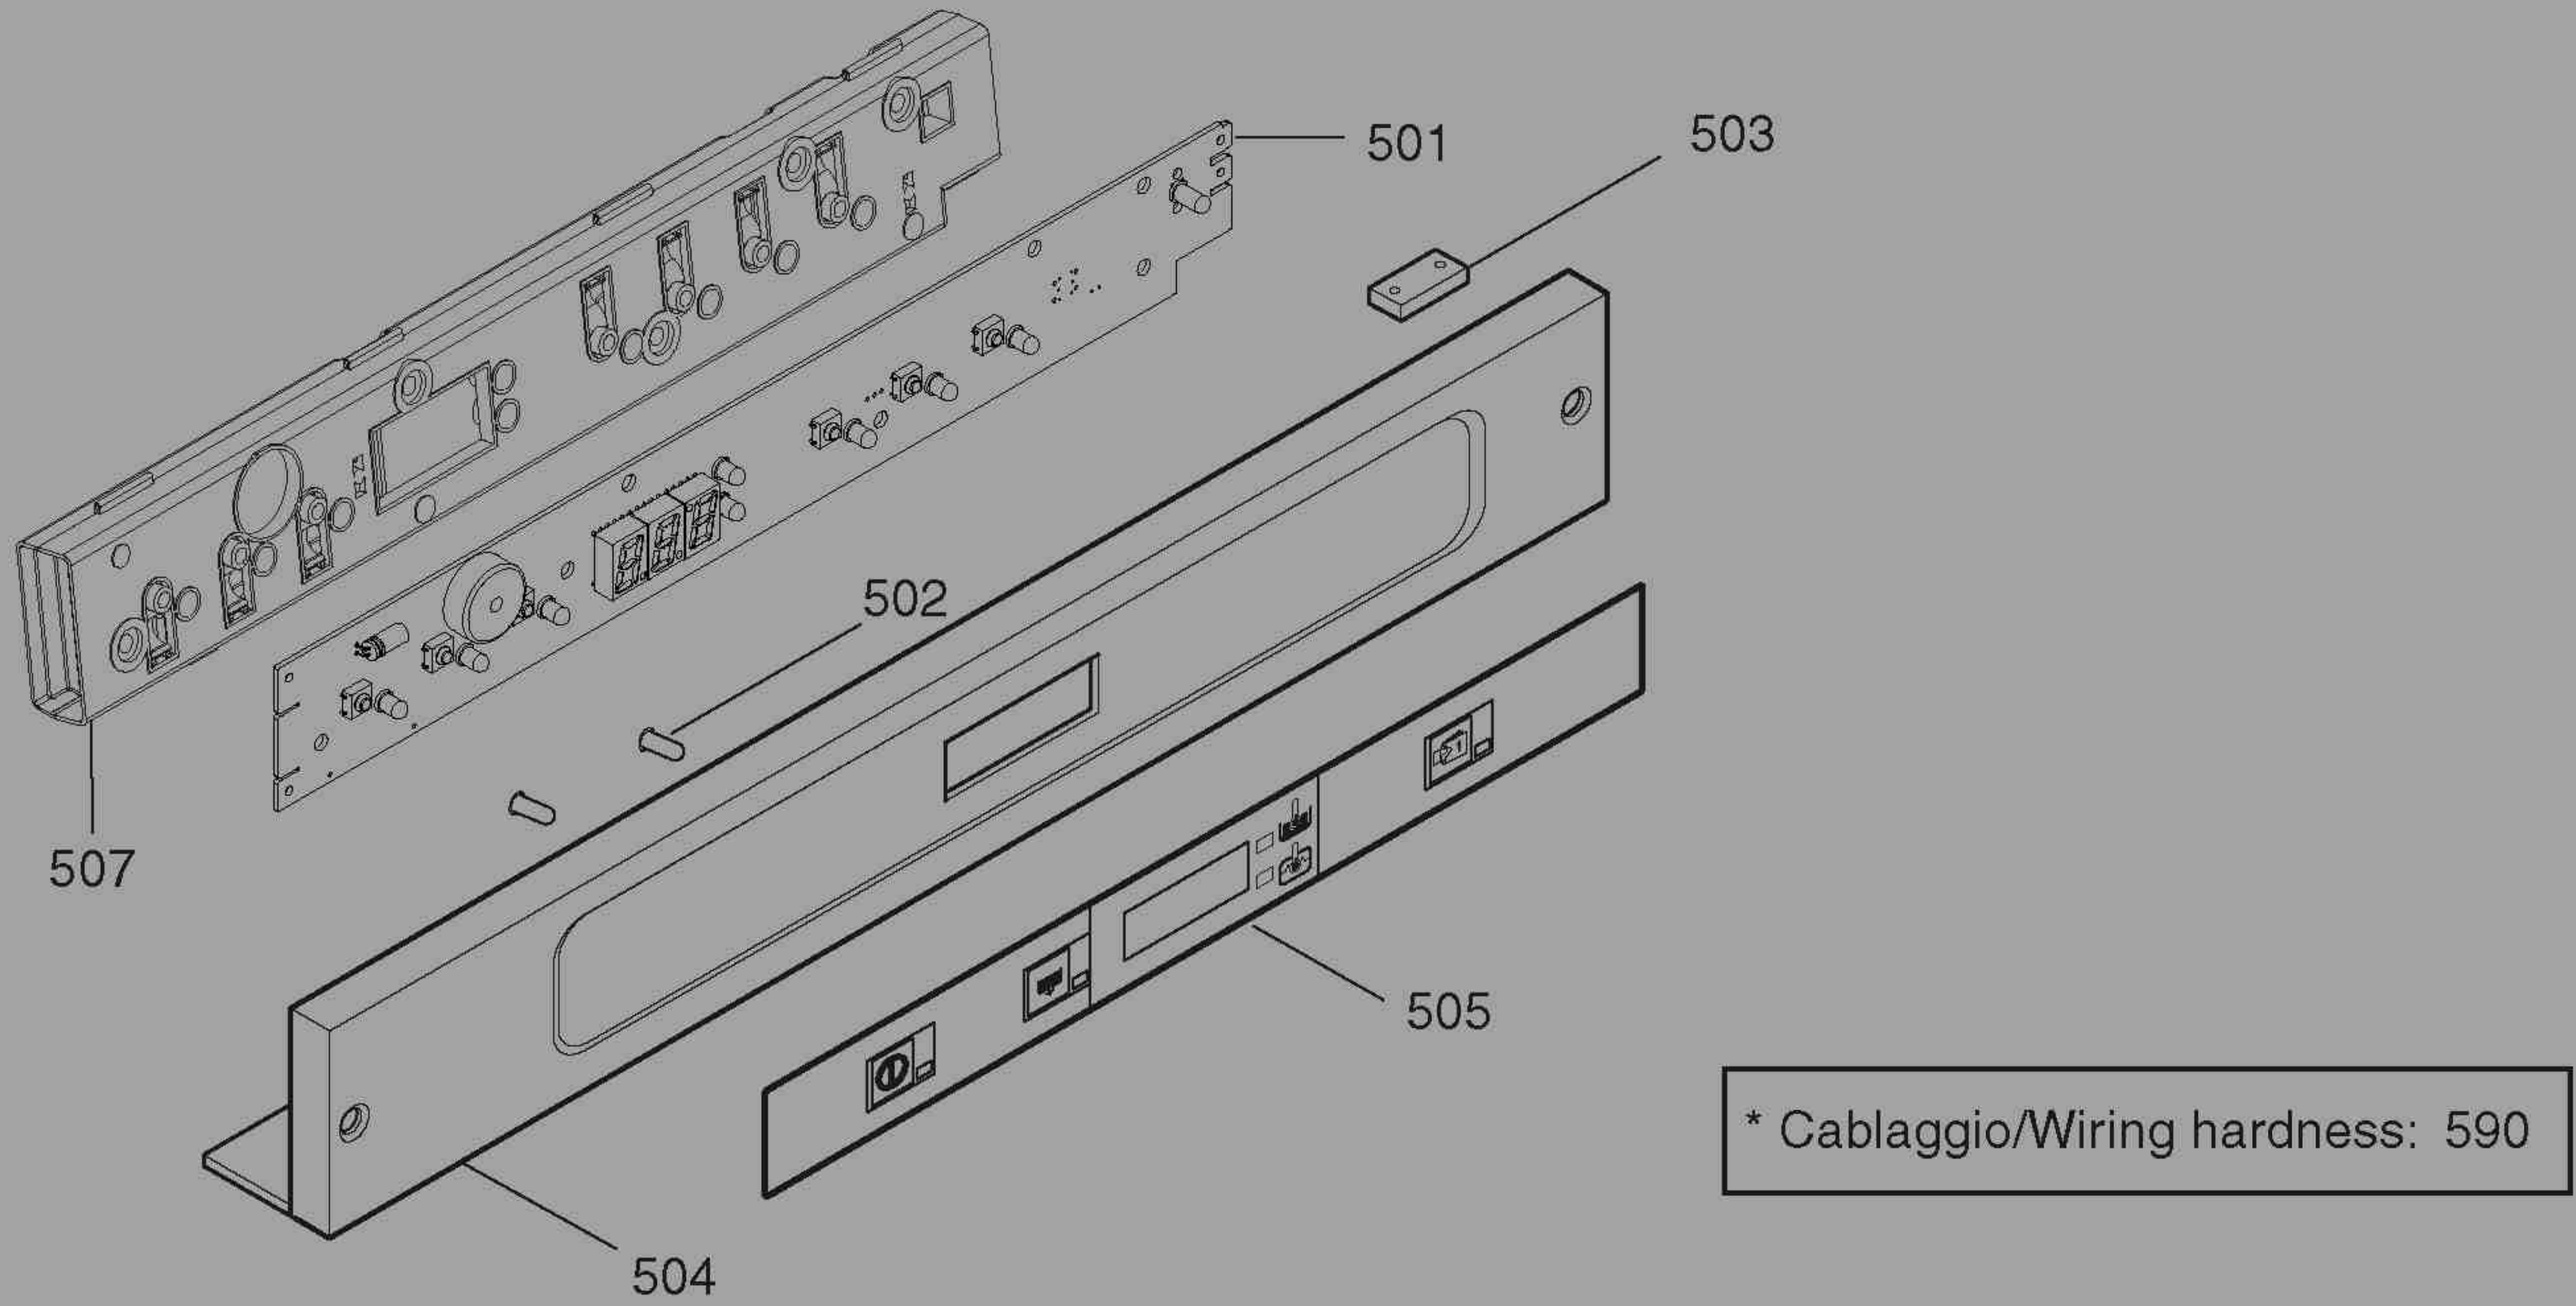

**LAVASTOVIGLIE SOTTOTAVOLO
UNDERCOUNTER DISHWASHER**

LB5G / / WT4G

Code	Type	Ref.	Pagina/ Page
ATMOSFERICA			
400018	WT4DG	b	2 3 4 5
400119	LB5DPG	d	2 3 4 5

Pagina/ Page	Indice/ index
2	Vista generale / Main view
3	Componenti idraulici / Hydraulic components
4	Circuito idraulico / Hydraulic circuit
5	Componenti elettrici / Electrical components
6 - 9	Lista ricambi / Spare parts list

Marchio/ Brand: Z - E
Paese/ Country: GB

ill. 612002p2
Vista generale / Main view

ill. 611002p3
Componenti idraulici / Hydraulic components

ill. 611002p4
Circuito idraulico / Hydraulic circuit

ill. 611002p5
Componenti elettrici / Electrical components