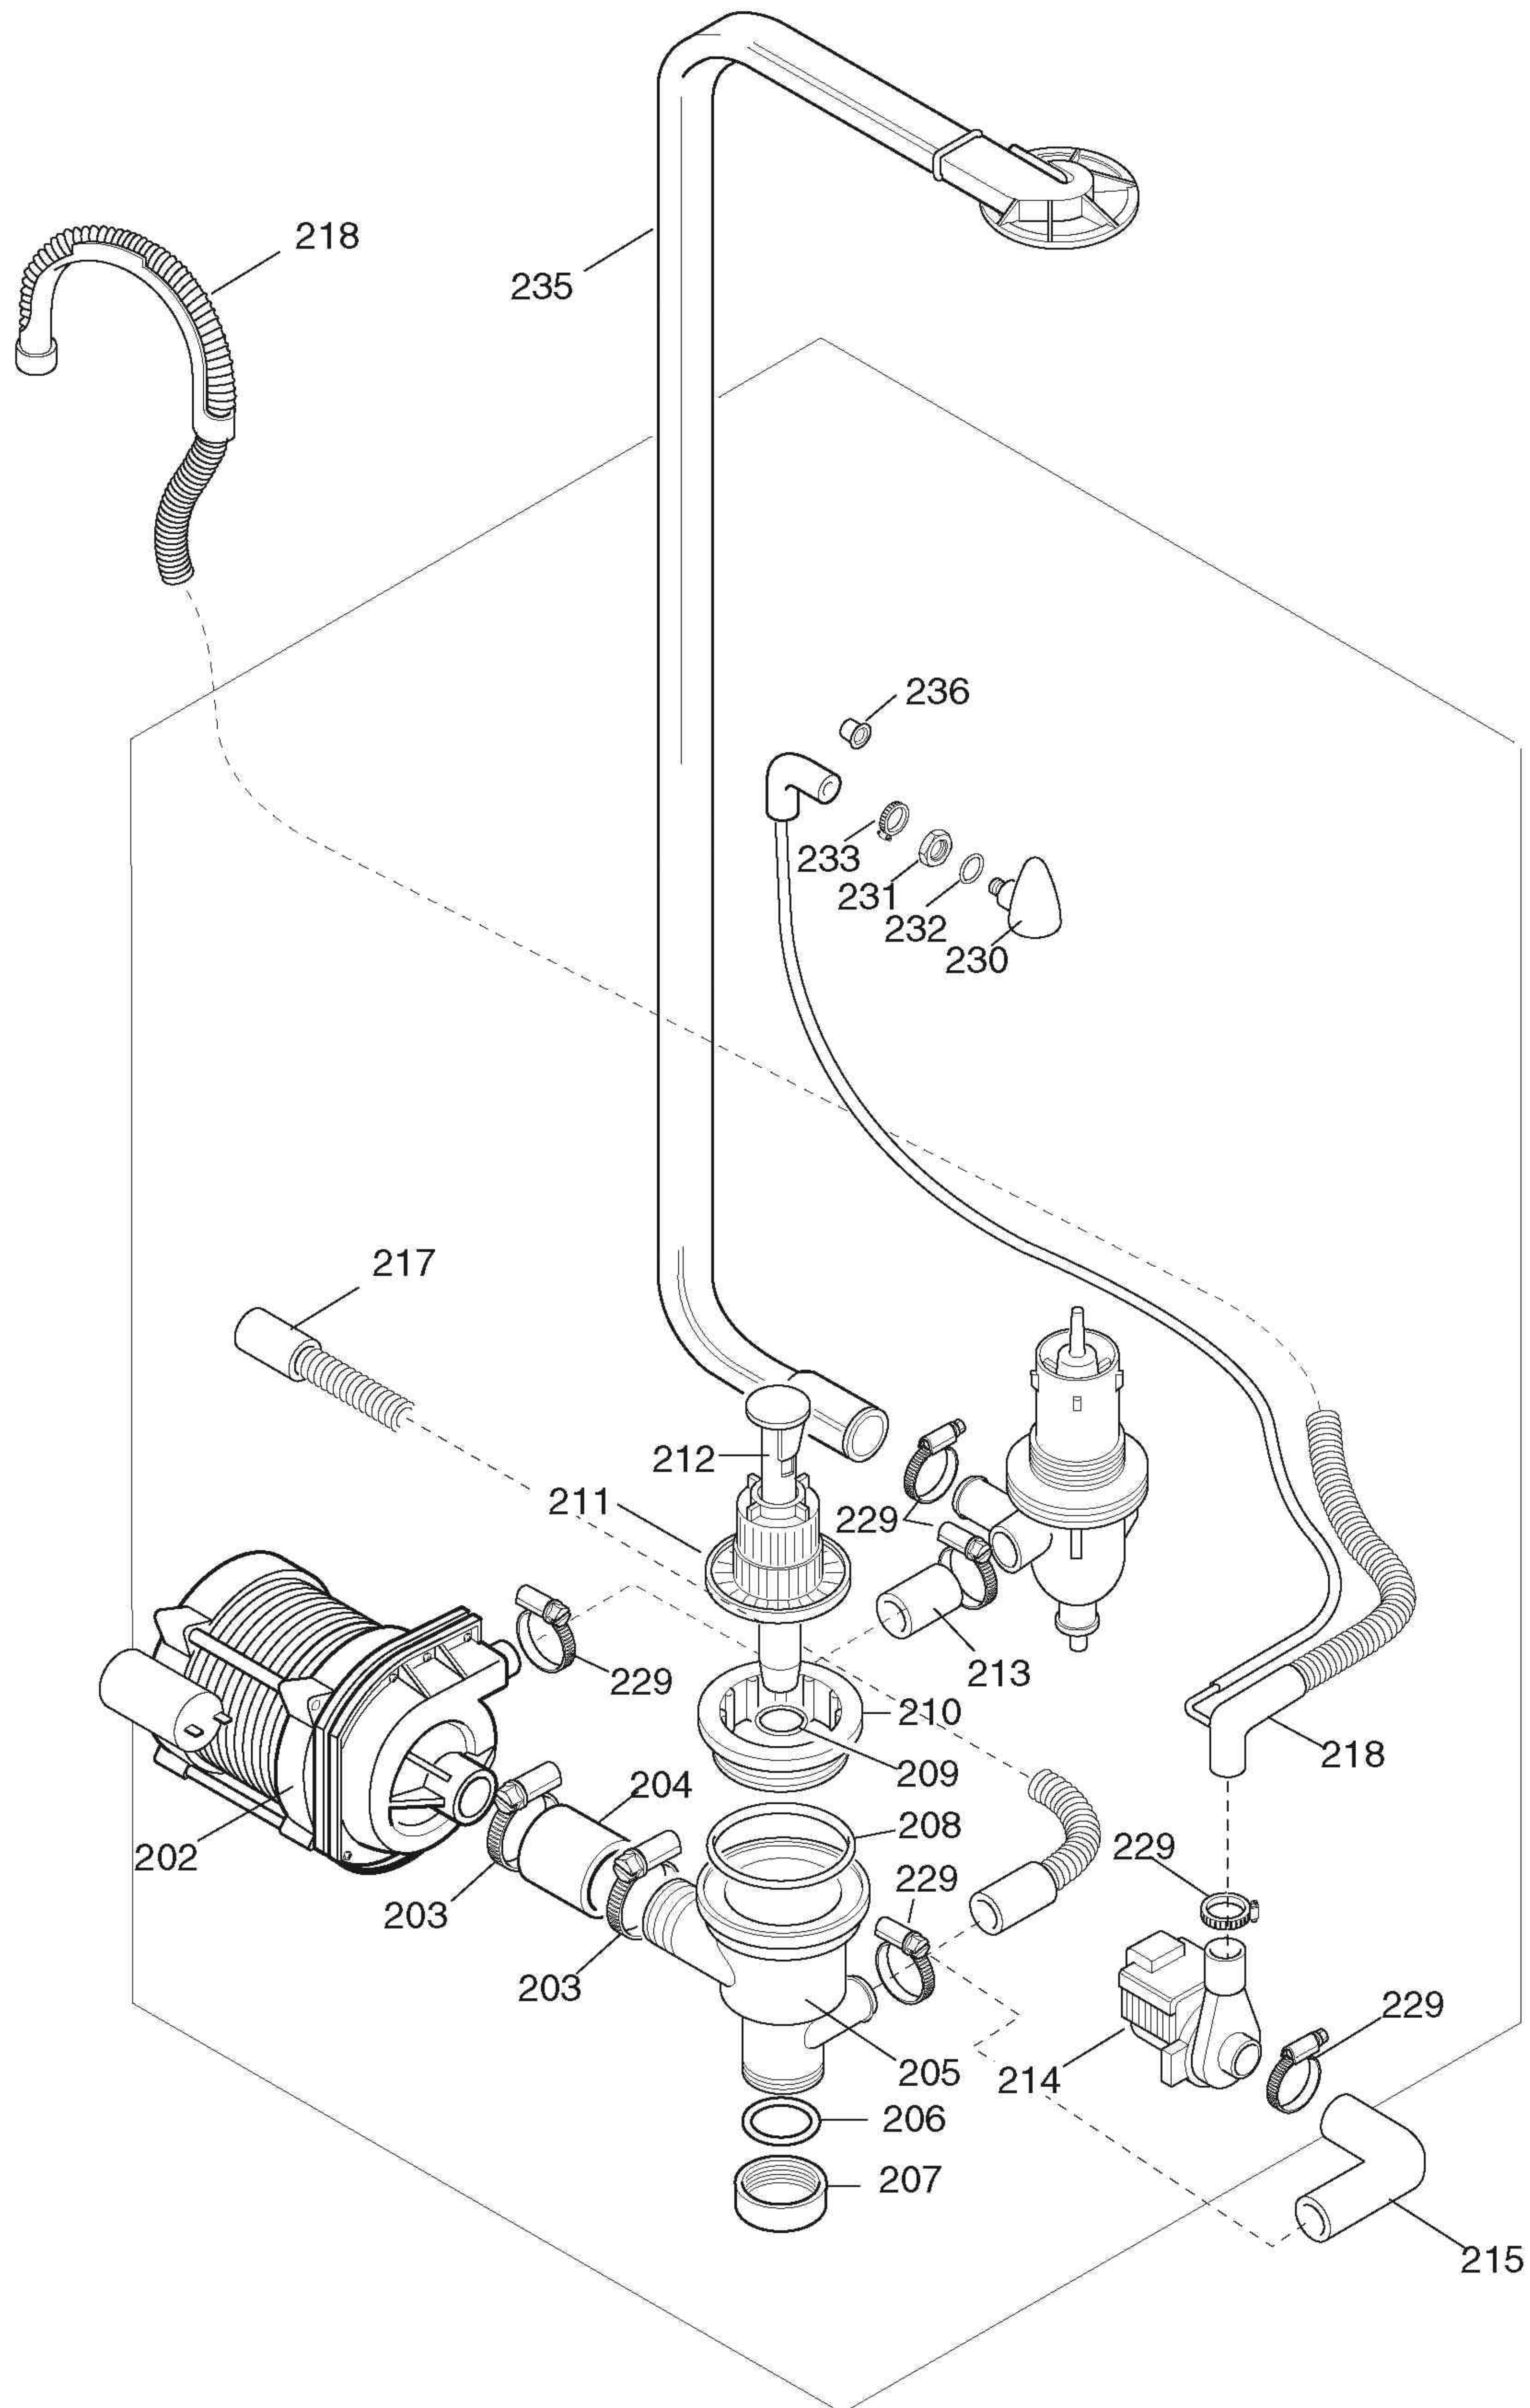

**LAVASTOVIGLIE SOTTOTAVOLO
UNDERCOUNTER DISHWASHER**

LB5G / / WT4G

Code	Type	Ref.	Pagina/ Page
ATMOSFERICA			
400018	WT4DG	b	2 3 4 5
400119	LB5DPG	d	2 3 4 5

Pagina/ Page	Indice/ index
2	Vista generale / Main view
3	Componenti idraulici / Hydraulic components
4	Circuito idraulico / Hydraulic circuit
5	Componenti elettrici / Electrical components
6 - 9	Lista ricambi / Spare parts list

Marchio/ Brand: Z - E
Paese/ Country: GB

ill. 612002p2
Vista generale / Main view

ill. 611002p3
Componenti idraulici / Hydraulic components

ill. 611002p4
Circuito idraulico / Hydraulic circuit

ill. 611002p5
Componenti elettrici / Electrical components