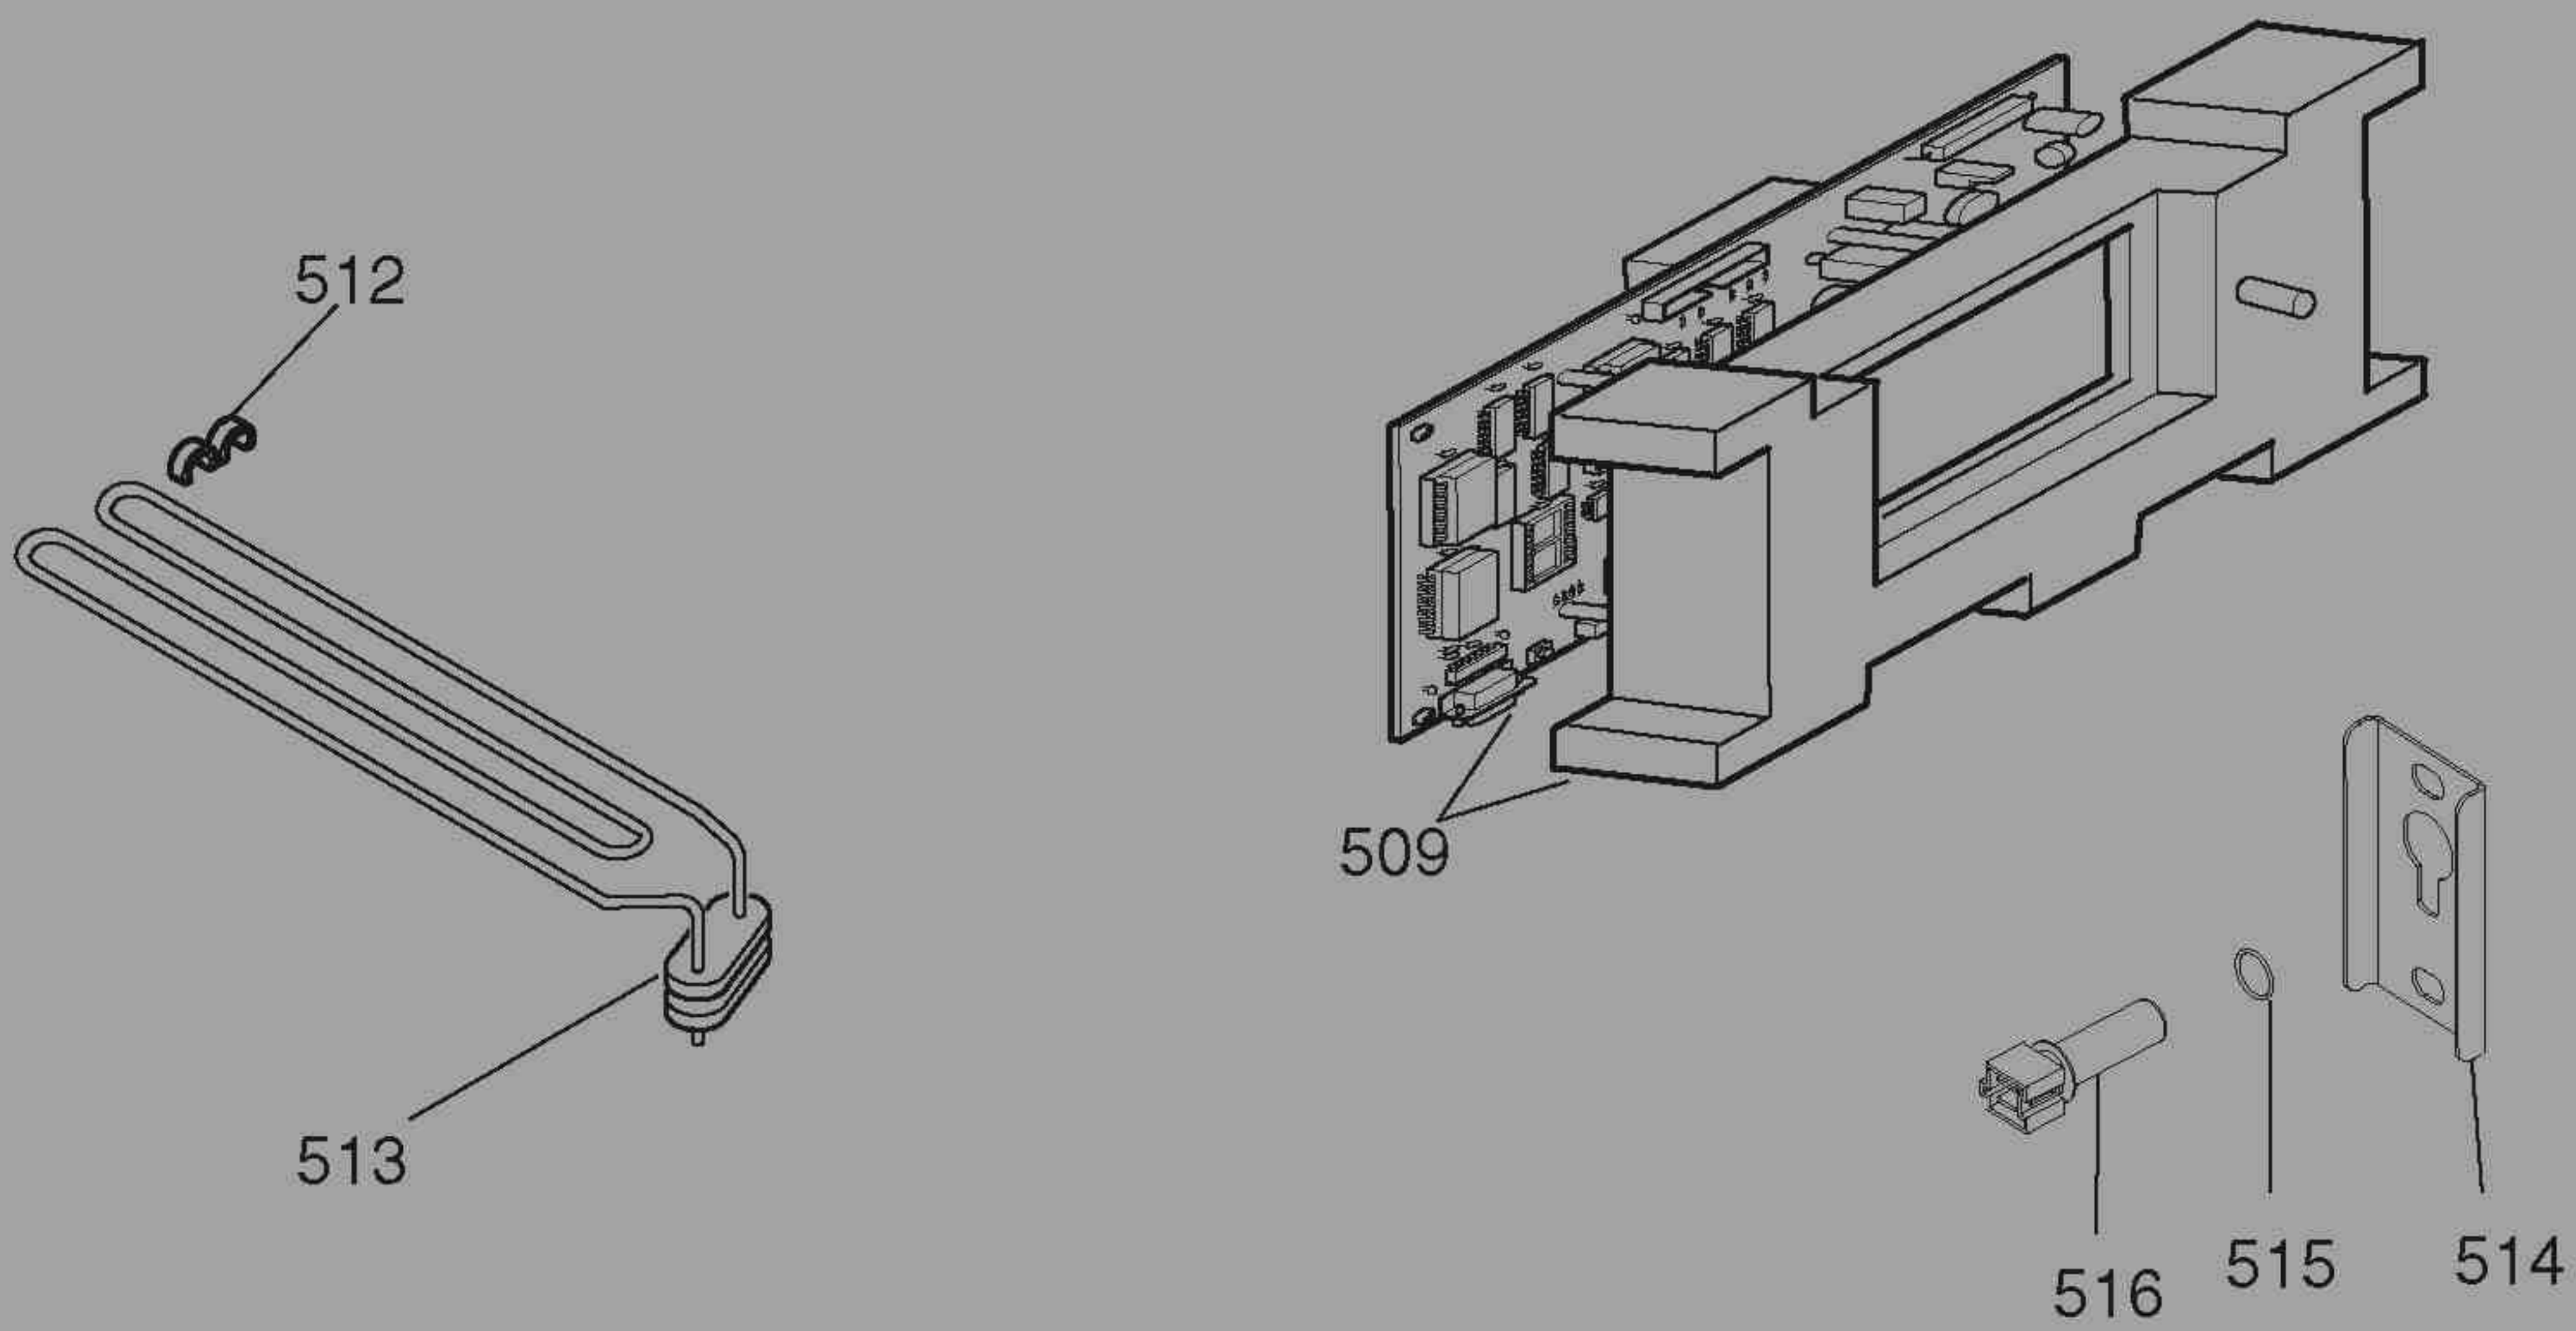

**LAVASTOVIGLIE SOTTOTAVOLO
UNDERCOUNTER DISHWASHER**

LB5G / / WT4G

Code	Type	Ref.	Pagina/ Page
ATMOSFERICA			
400018	WT4DG	b	2 3 4 5
400119	LB5DPG	d	2 3 4 5

Pagina/ Page	Indice/ index
2	Vista generale / Main view
3	Componenti idraulici / Hydraulic components
4	Circuito idraulico / Hydraulic circuit
5	Componenti elettrici / Electrical components
6 - 9	Lista ricambi / Spare parts list

Marchio/ Brand: Z - E
Paese/ Country: GB

ill. 612002p2
Vista generale / Main view

ill. 611002p3
Componenti idraulici / Hydraulic components

ill. 611002p4
Circuito idraulico / Hydraulic circuit

ill. 611002p5
Componenti elettrici / Electrical components