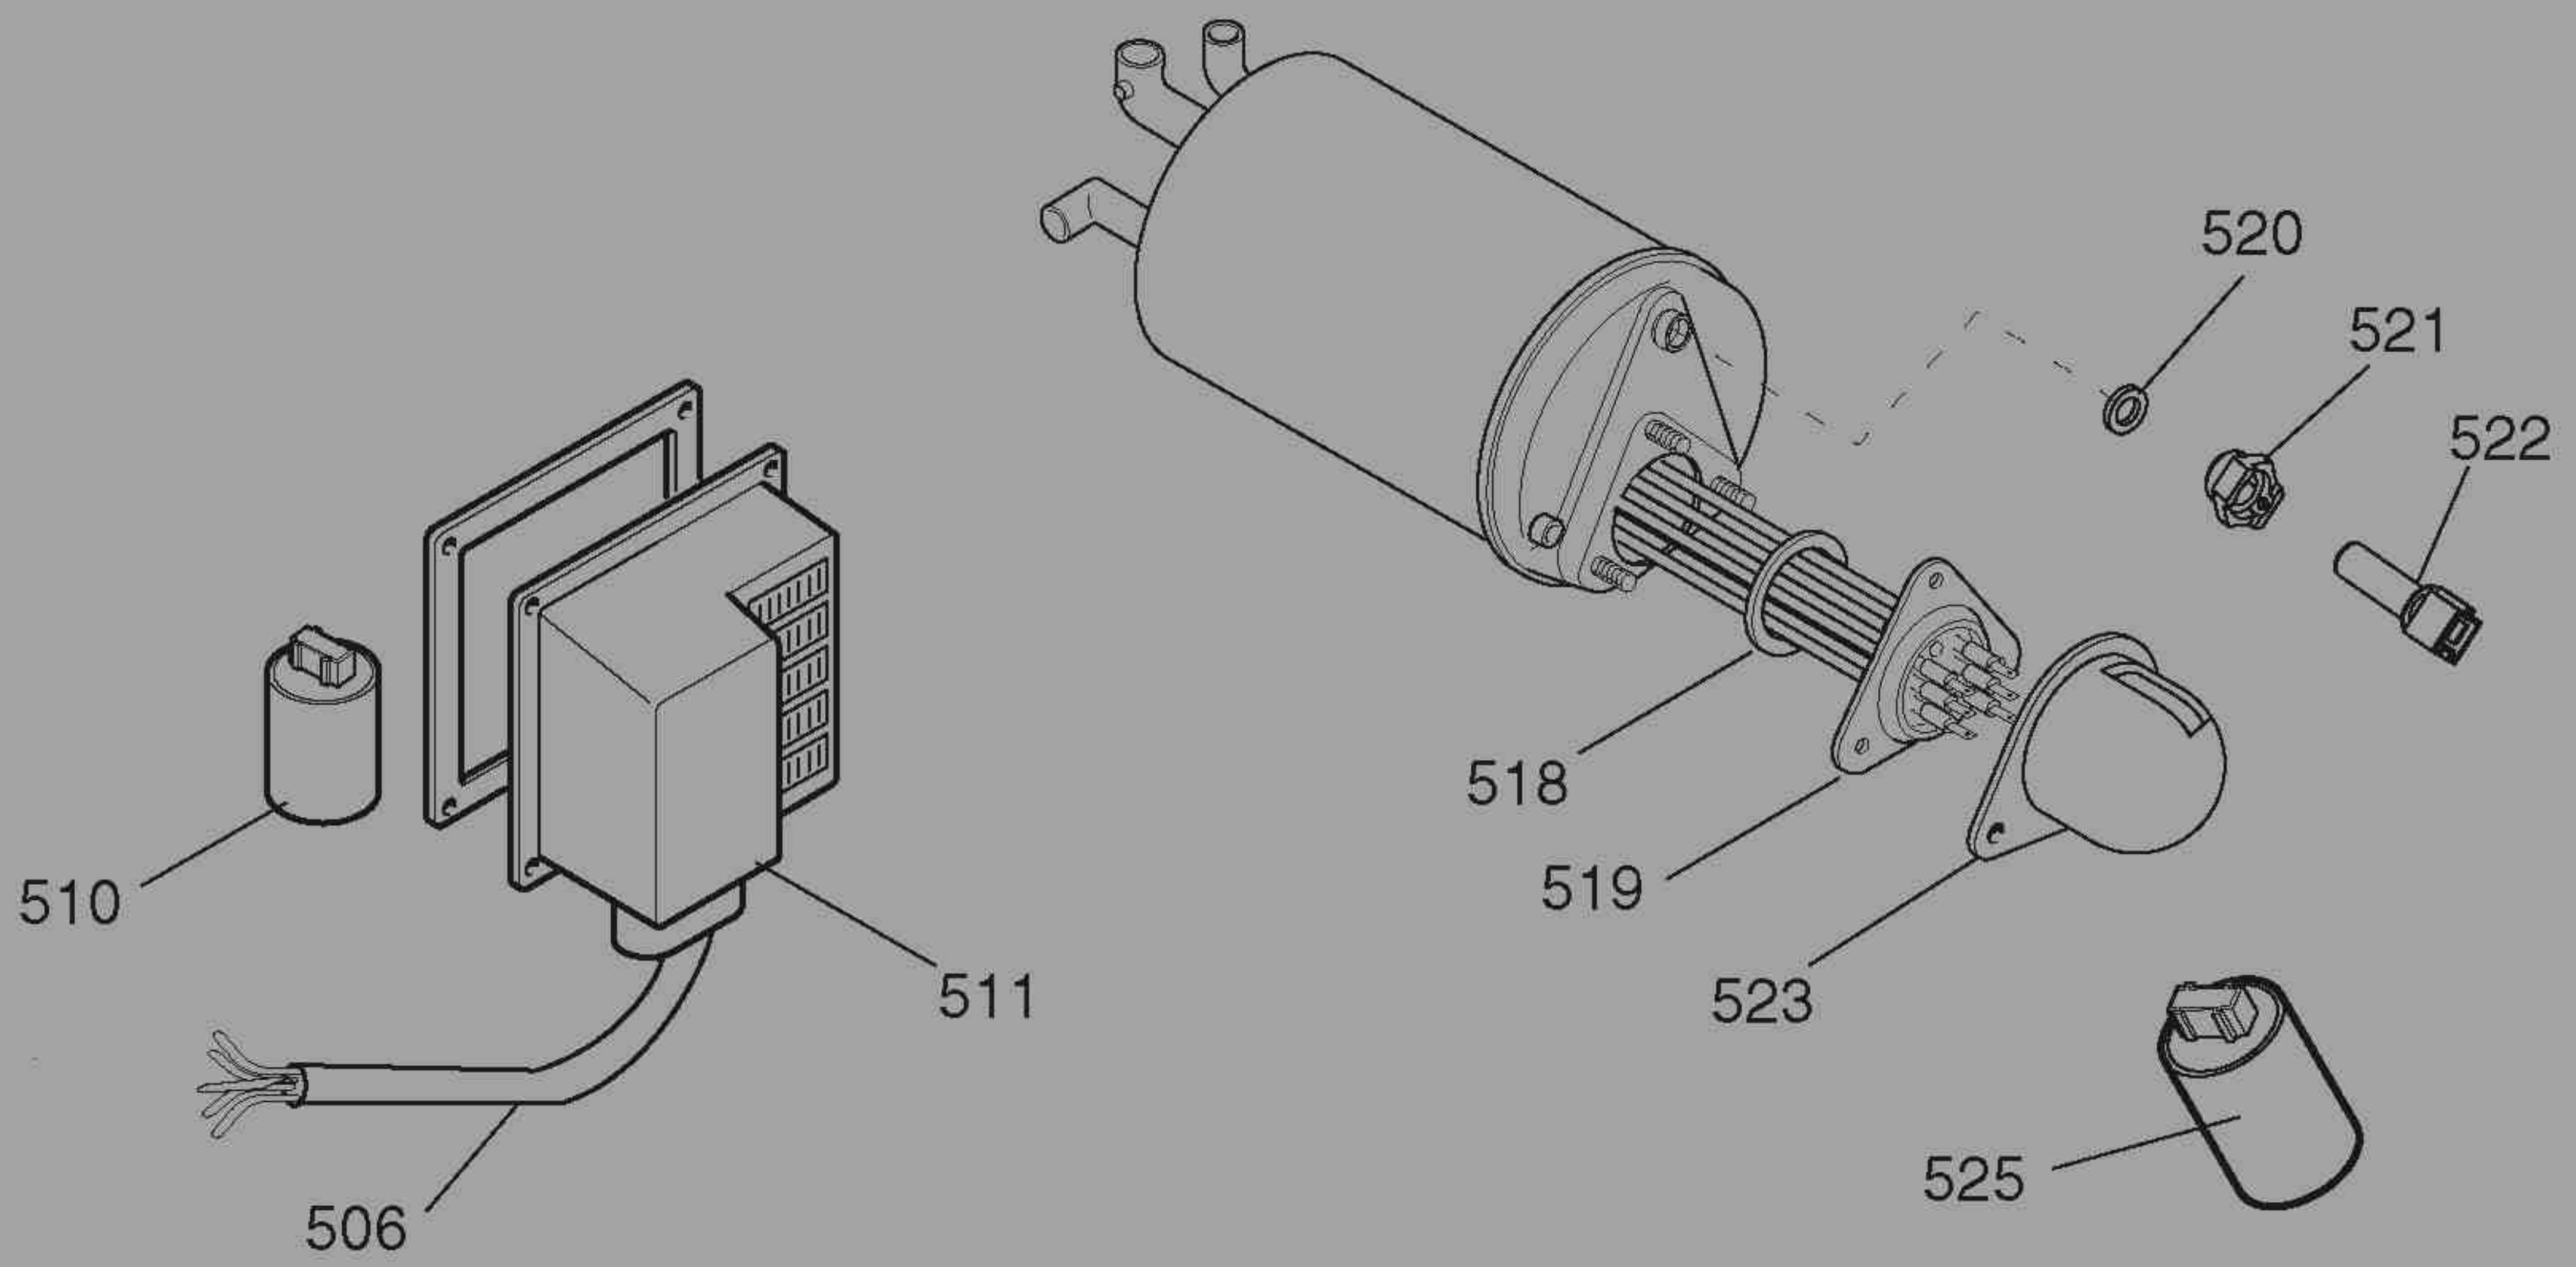

**LAVASTOVIGLIE SOTTOTAVOLO
UNDERCOUNTER DISHWASHER**

LB5G / / WT4G

Code	Type	Ref.	Pagina/ Page
ATMOSFERICA			
400018	WT4DG	b	2 3 4 5
400119	LB5DPG	d	2 3 4 5

Pagina/ Page	Indice/ index
2	Vista generale / Main view
3	Componenti idraulici / Hydraulic components
4	Circuito idraulico / Hydraulic circuit
5	Componenti elettrici / Electrical components
6 - 9	Lista ricambi / Spare parts list

Marchio/ Brand: Z - E
Paese/ Country: GB

ill. 612002p2
Vista generale / Main view

ill. 611002p3
Componenti idraulici / Hydraulic components

ill. 611002p4
Circuito idraulico / Hydraulic circuit

ill. 611002p5
Componenti elettrici / Electrical components