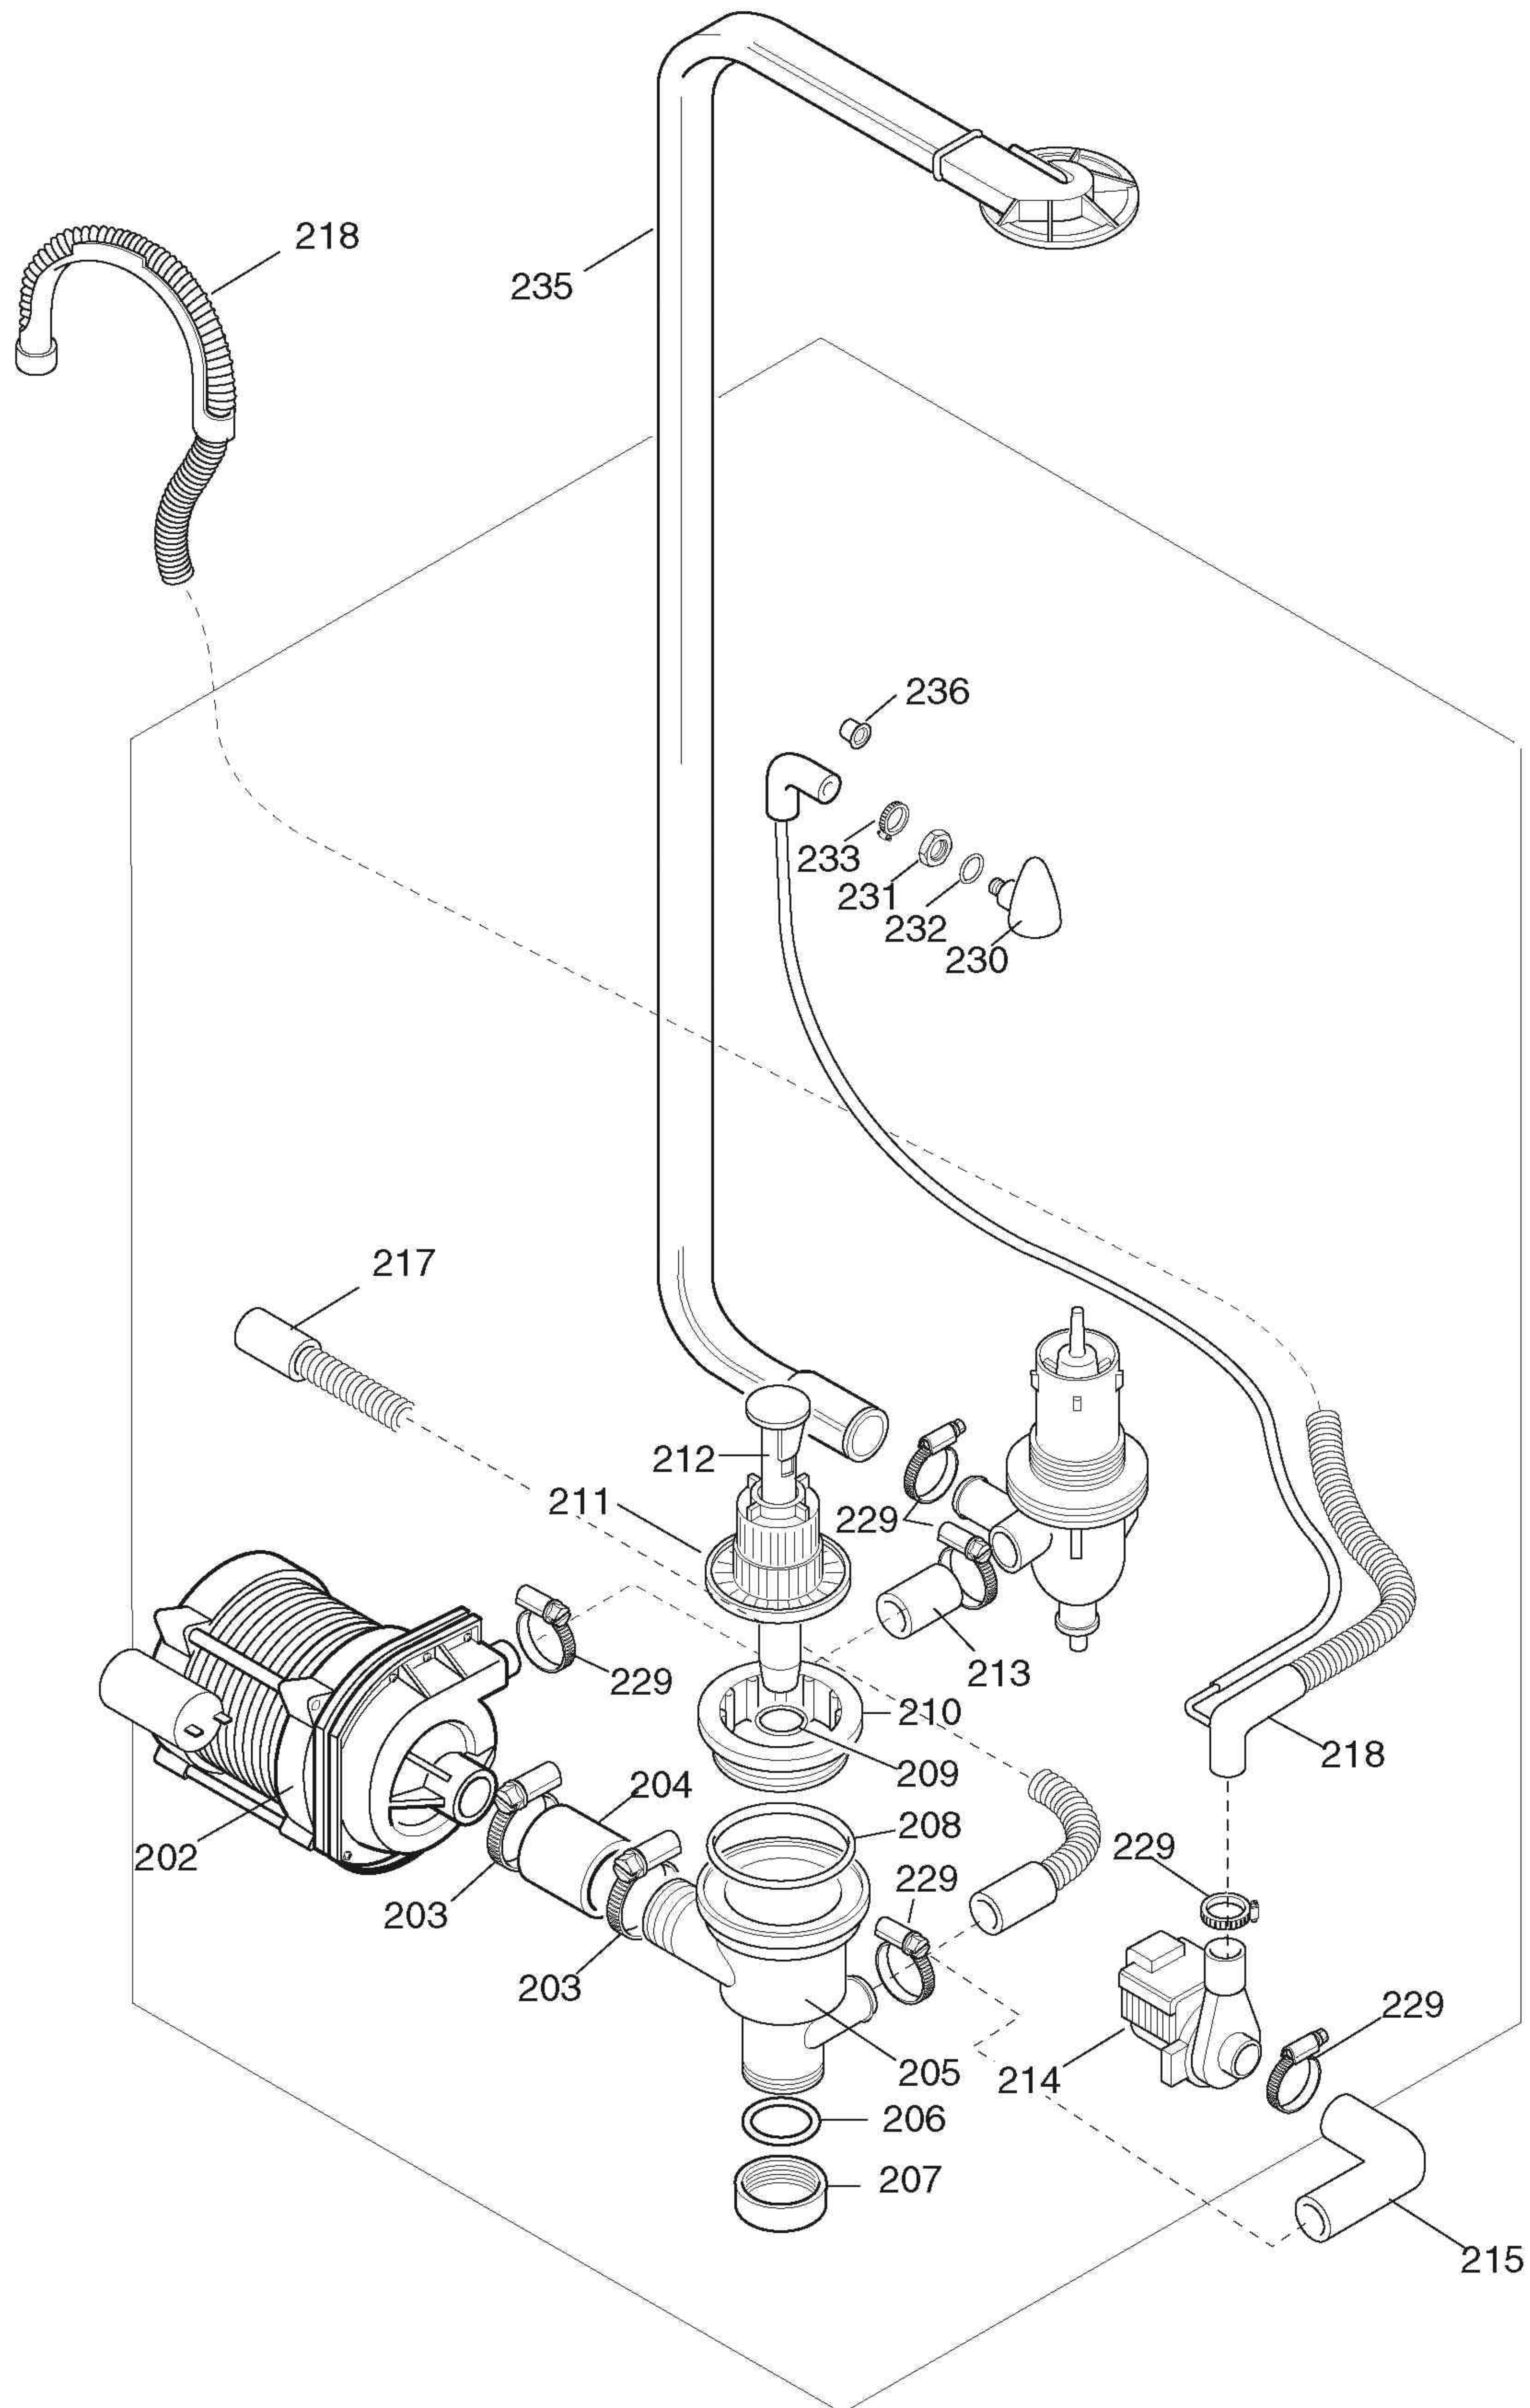

**LAVASTOVIGLIE SOTTOTAVOLO  
UNDERCOUNTER DISHWASHER**

**LB5G / / WT4G**

Code	Type	Ref.	Pagina/ Page
<b>ATMOSFERICA</b>			
400018	WT4DG	b	2 3 4 5
400119	LB5DPG	d	2 3 4 5

**Pagina/ Page**

**Indice/ index**

2	Vista generale / Main view
3	Componenti idraulici / Hydraulic components
4	Circuito idraulico / Hydraulic circuit
5	Componenti elettrici / Electrical components
6 - 9	Lista ricambi / Spare parts list

**Marchio/ Brand:** Z - E  
**Paese/ Country:** GB

ill. 612002p2  
Vista generale / Main view

ill. 611002p3  
Componenti idraulici / Hydraulic components

ill. 611002p4  
Circuito idraulico / Hydraulic circuit