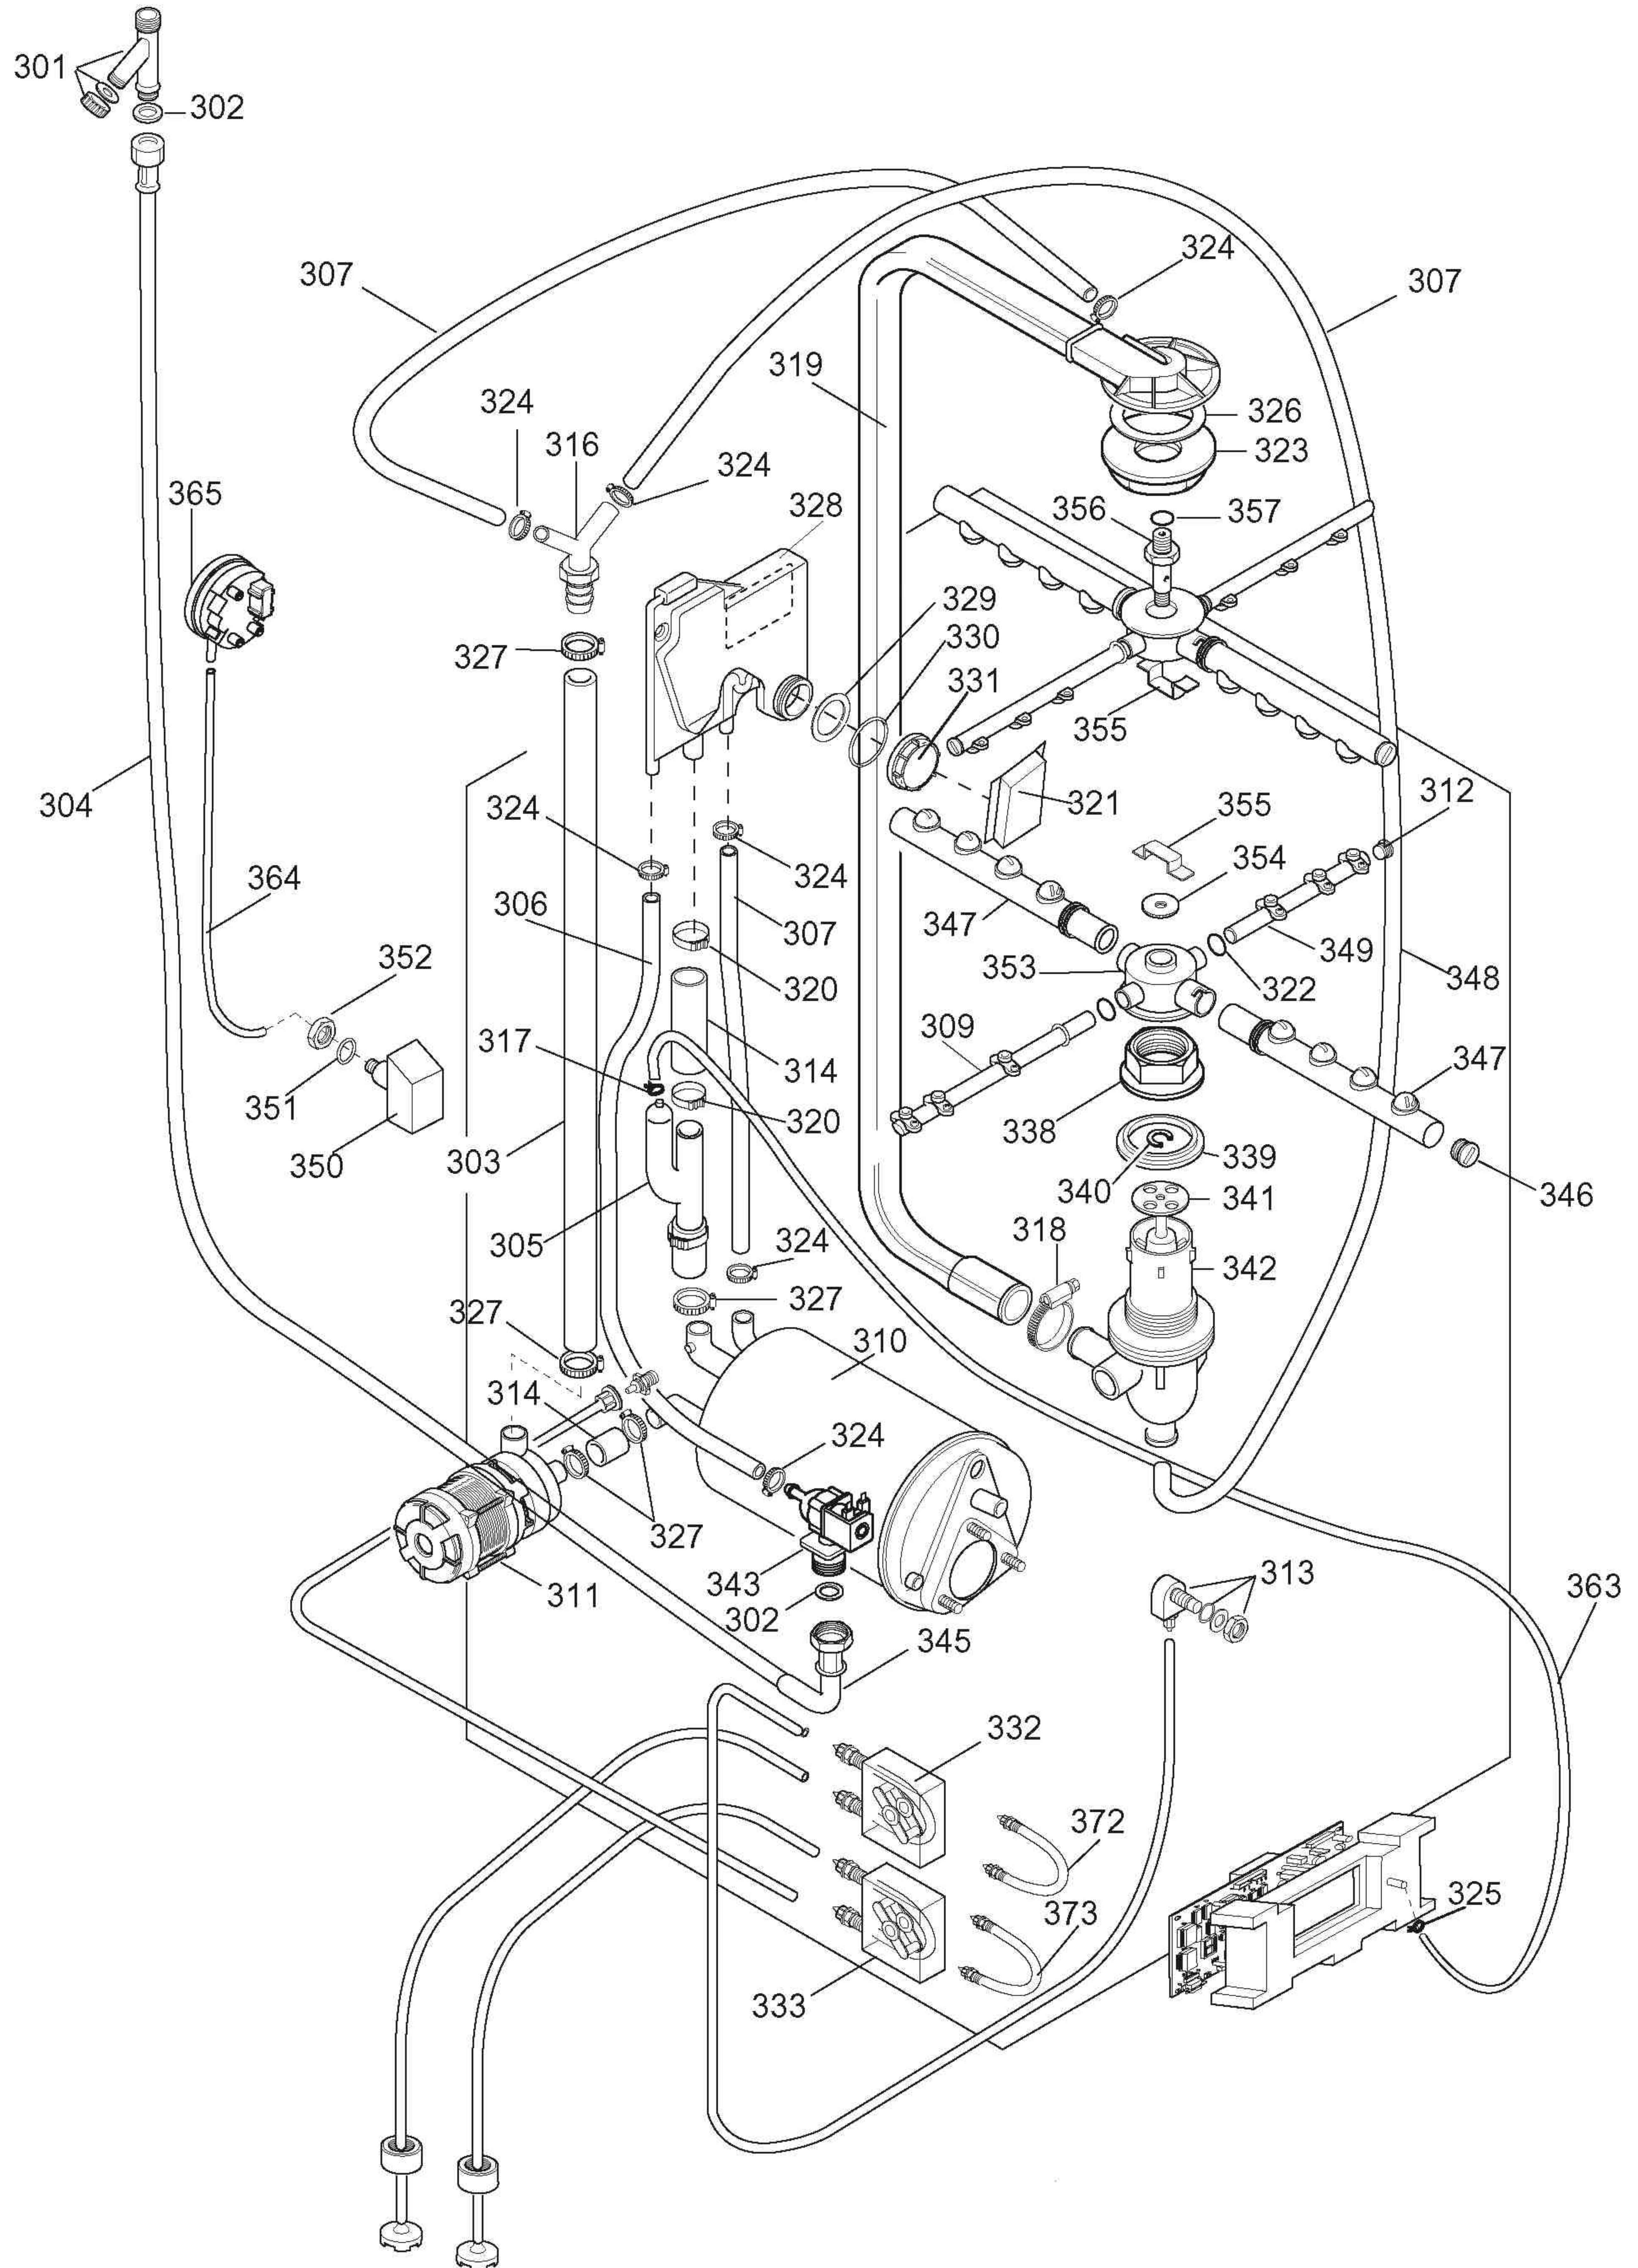

**LAVASTOVIGLIE SOTTOTAVOLO
UNDERCOUNTER DISHWASHER**

LB5G / / WT4G

Code	Type	Ref.	Pagina/ Page
ATMOSFERICA			
400018	WT4DG	b	2 3 4 5
400119	LB5DPG	d	2 3 4 5

Pagina/ Page	Indice/ index
2	Vista generale / Main view
3	Componenti idraulici / Hydraulic components
4	Circuito idraulico / Hydraulic circuit
5	Componenti elettrici / Electrical components
6 - 9	Lista ricambi / Spare parts list

Marchio/ Brand: Z - E
Paese/ Country: GB

ill. 612002p2
Vista generale / Main view

ill. 611002p3
Componenti idraulici / Hydraulic components

ill. 611002p4
Circuito idraulico / Hydraulic circuit

ill. 611002p5
Componenti elettrici / Electrical components