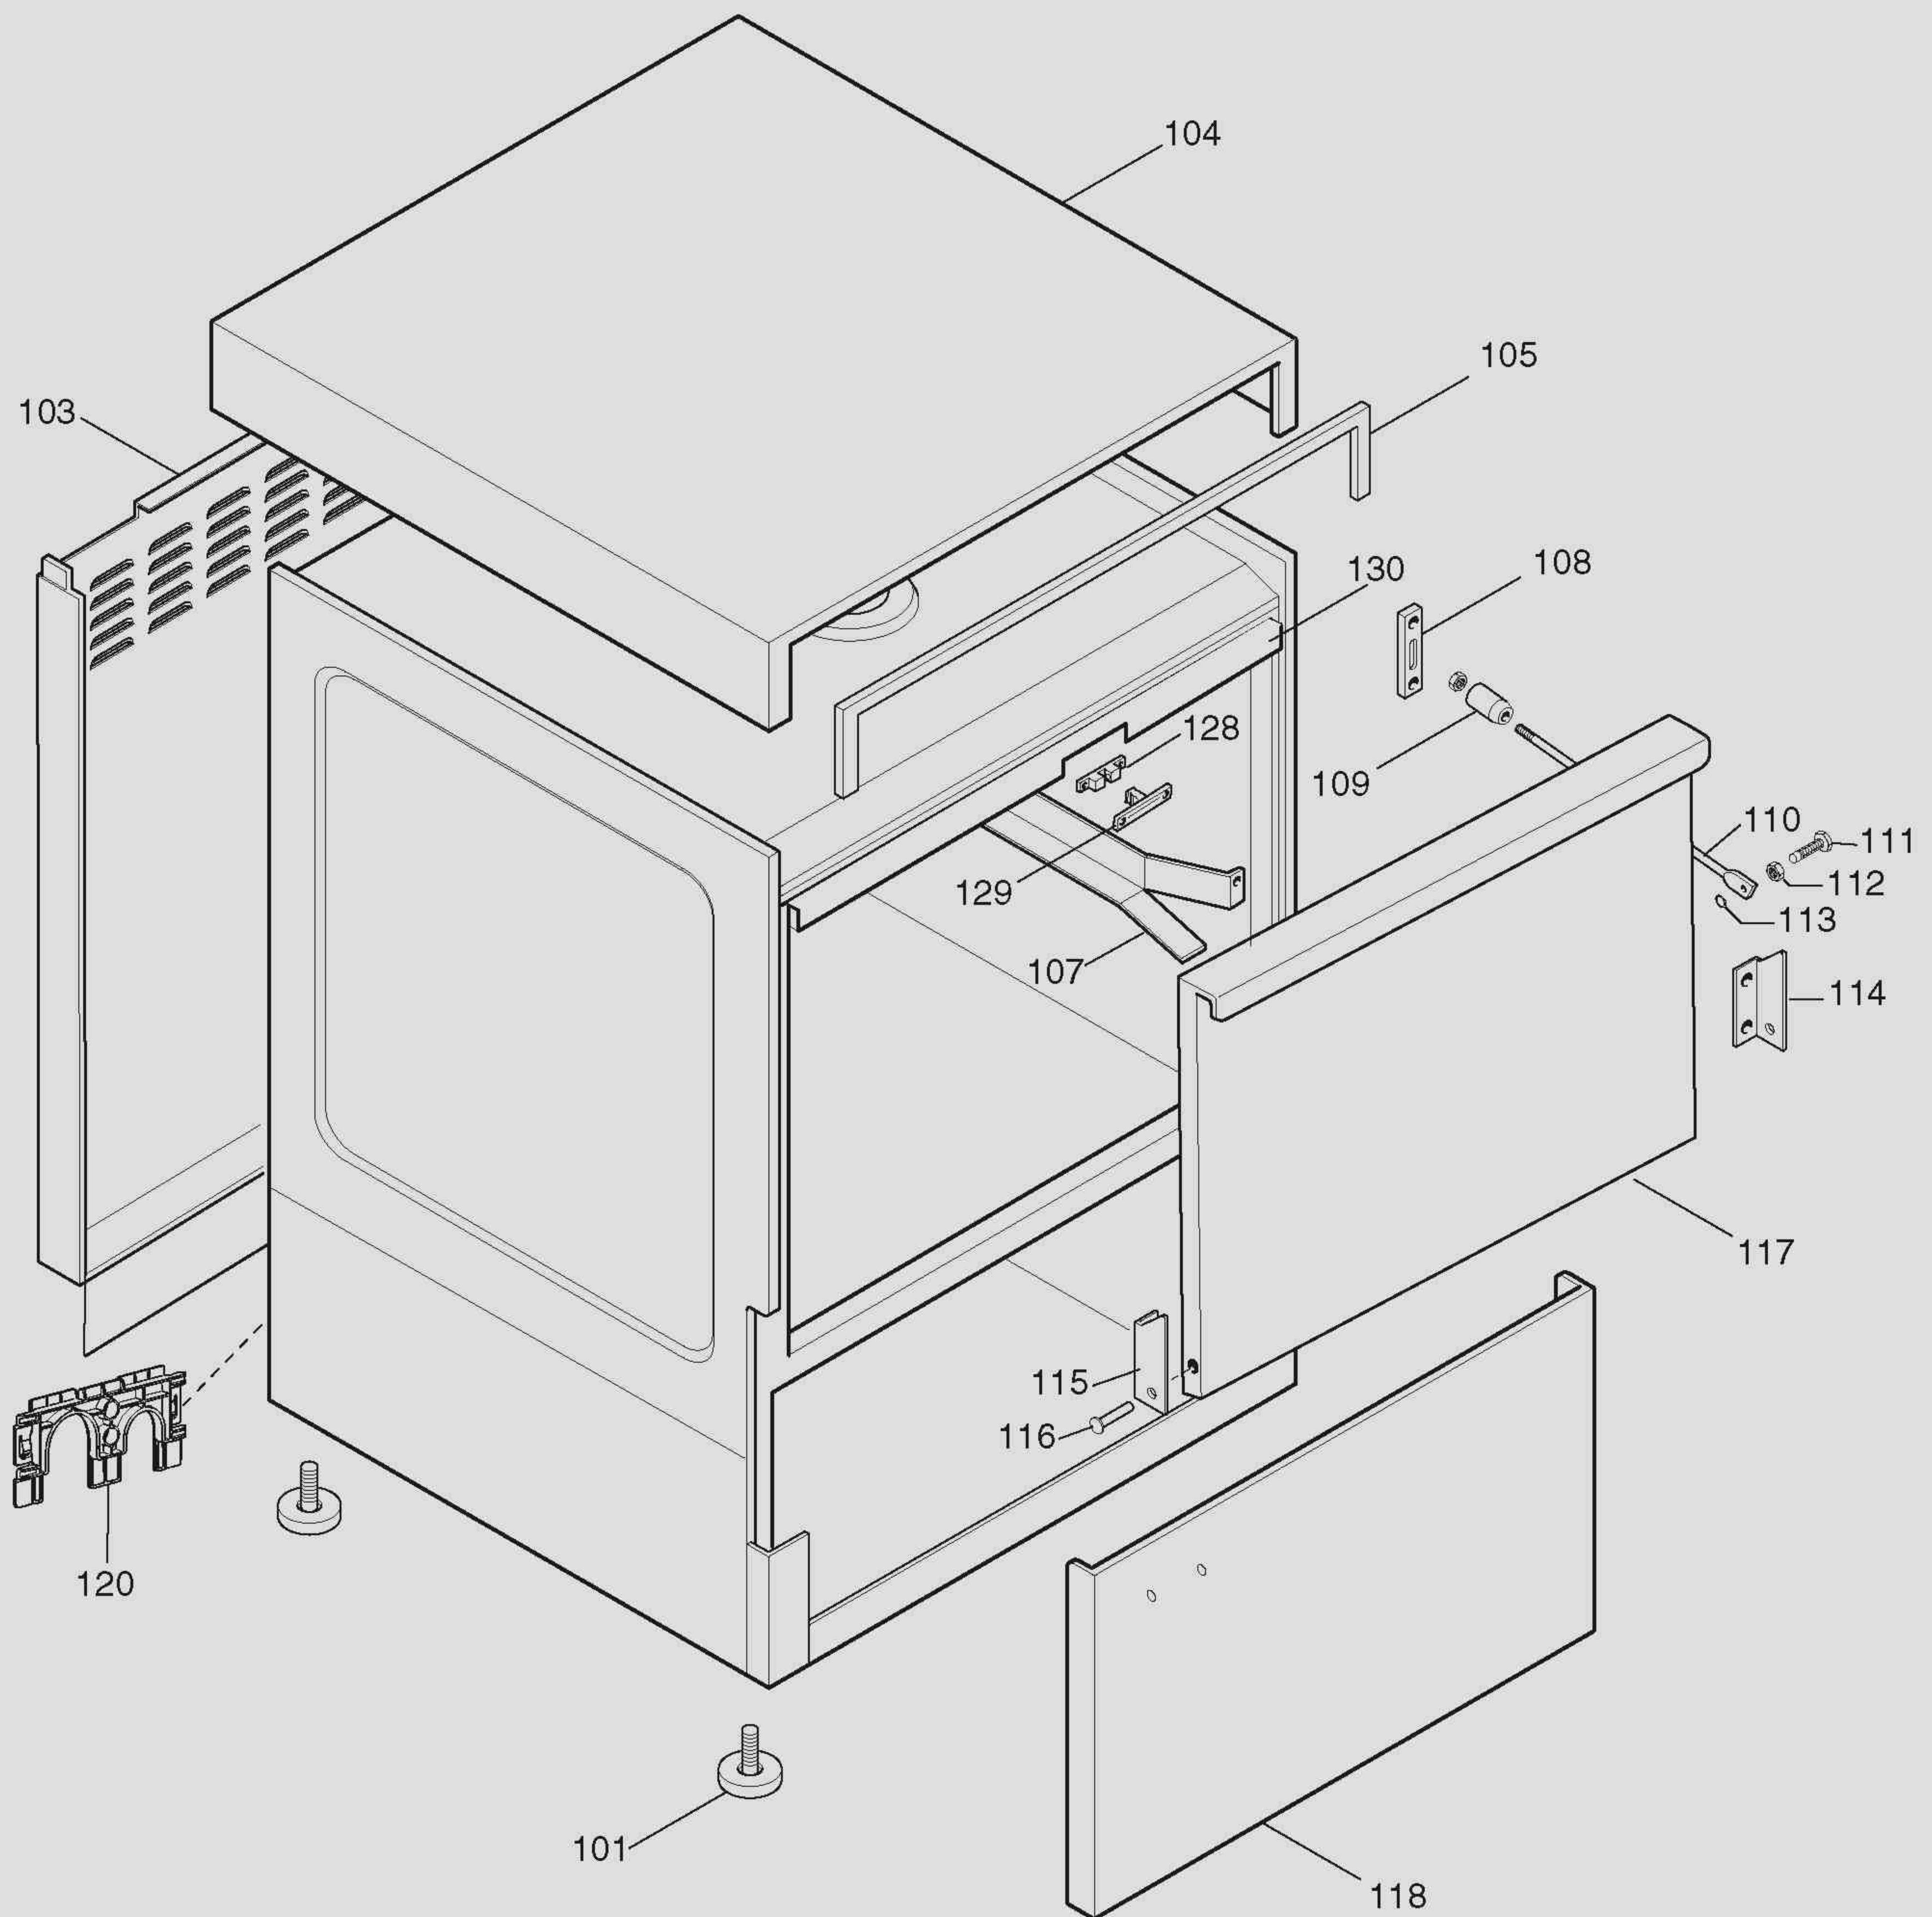

**LAVASTOVIGLIE SOTTOTAVOLO
UNDERCOUNTER DISHWASHER**

LB5G / / WT4G

Code	Type	Ref.	Pagina/ Page
ATMOSFERICA			
400018	WT4DG	b	2 3 4 5
400119	LB5DPG	d	2 3 4 5

Pagina/ Page	Indice/ index
2	Vista generale / Main view
3	Componenti idraulici / Hydraulic components
4	Circuito idraulico / Hydraulic circuit
5	Componenti elettrici / Electrical components
6 - 9	Lista ricambi / Spare parts list

Marchio/ Brand: Z - E
Paese/ Country: GB

ill. 612002p2
Vista generale / Main view

ill. 611002p3
Componenti idraulici / Hydraulic components

ill. 611002p4
Circuito idraulico / Hydraulic circuit

ill. 611002p5
Componenti elettrici / Electrical components