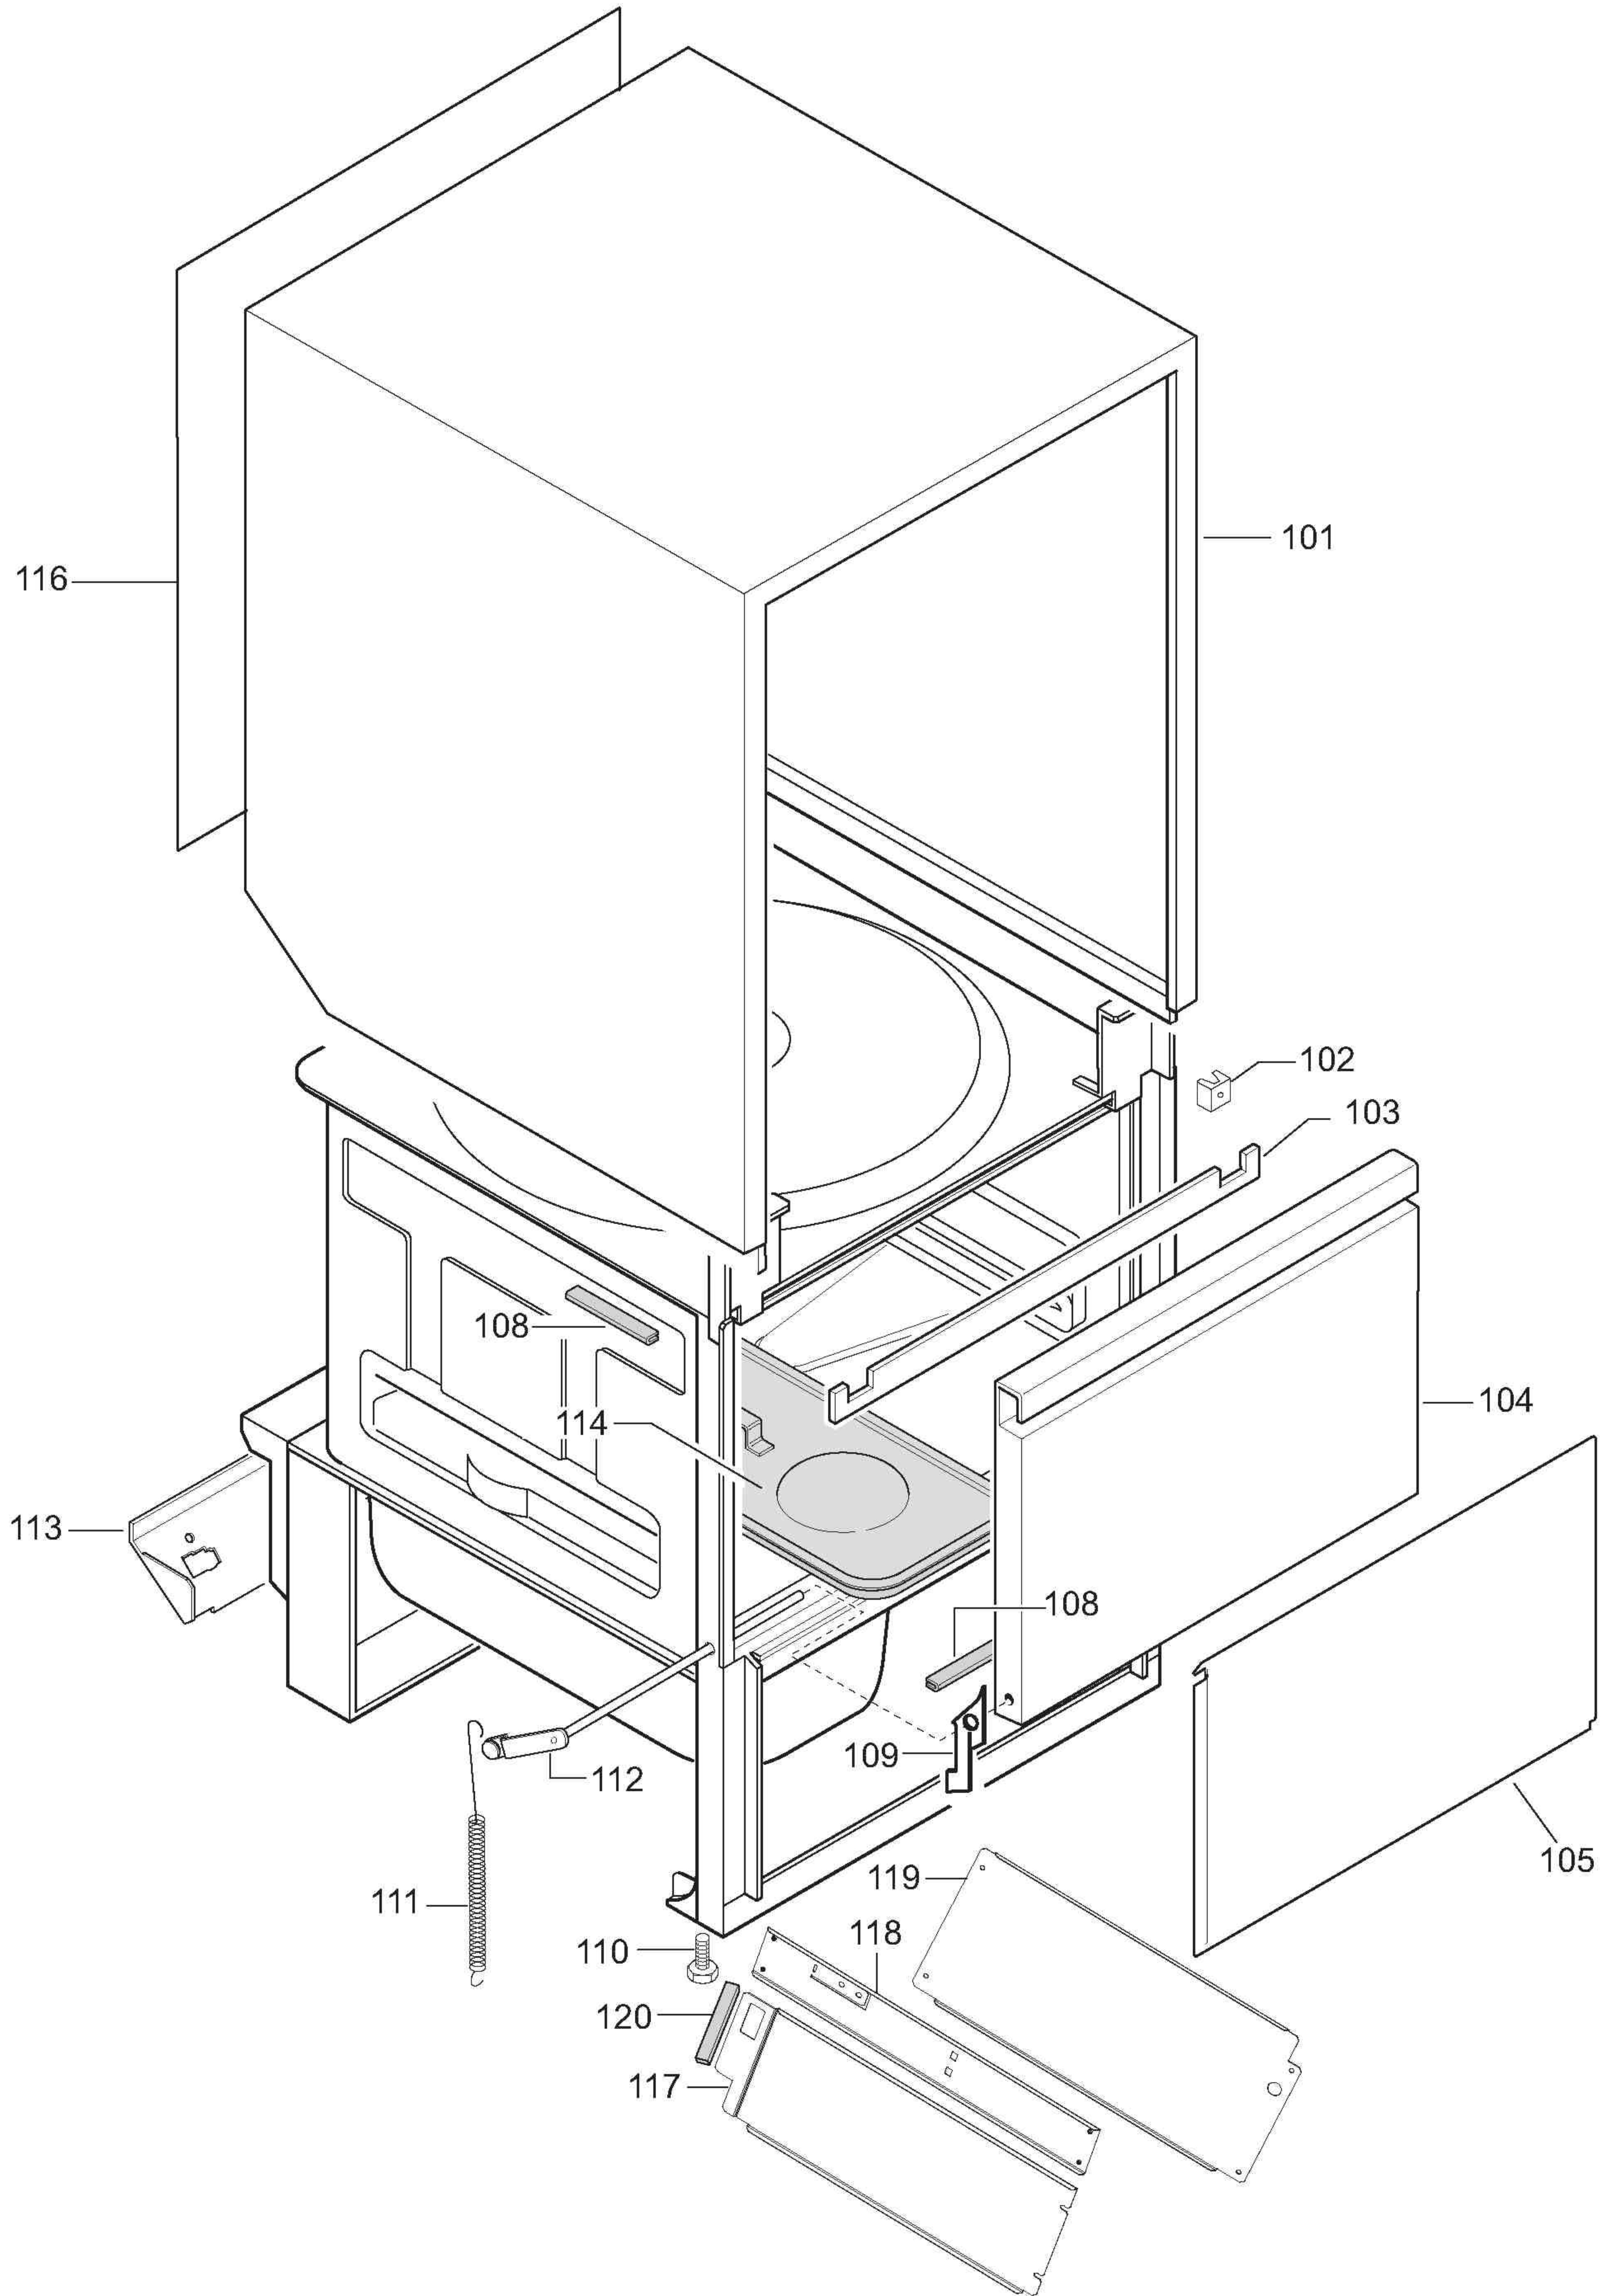

LAVATAZZINE GLASSWASHERS

LB1 / LB2 / GW1 / GW2 / WT1 / WT2 / NGW

Code	Type	Ref.	Code	Type	Ref.
402000	LB1	o	402061	WT2	d
402001	LB1WS	p	402062	LB2DPDI	v
402002	LB1WSDP	q	402063	LB2WSDPDI	z
402010	WT1WSDP	a	402064	LB2WSDPD	x
402015	WT2TOP60	n	402065	LB2TOP	y
402016	WT2DPDI	b1	402066	LB2/3DP	j
402017	WT2WSDPDI	b2	402067	WT2/3DPD	k
402018	LB1TOP	r	402070	NGW	a7
402019	WT2TOPDI	b3	402071	NGWDPDD	a8
402020	LB2WS	s	698200	GW1	a1
402021	LB2	t	698201	GW1WS	a2
402022	LB2WSDP	u	698206	GW2DPG	b4
402030	WT2WSDP	b	698207	GW2WSDPG	b5
402032	WT2WSDPD	m	698208	GW2G	a3
402035	WT2WS	c	698209	GW2WSG	a4
402041	WT1	e	698210	GW2WS	a5
402042	WT1WS	g	698211	GW2	a6
402043	WT1TOP	h			
402044	WT2TOP	f			
402046	WT1/3DP	i			
402047	WT2/3DP	l			

Pagina/ Page

Indice/ index

2	Vista generale / Main view
3	Componenti idraulici / Hydraulic components
4	Componenti idraulici / Hydraulic components
5	Componenti elettrici / Electrical components
6 - 10	Lista ricambi / Spare parts list

Marchio/ Brand: E
Paese/ Country: Tutti/ All

Da Ser.Nr./From Ser.nr.: /908

Page: 1

Ed. 2010-10

Doc. Nr.: **595666300**

ill. 601801p1
Vista generale / Main view