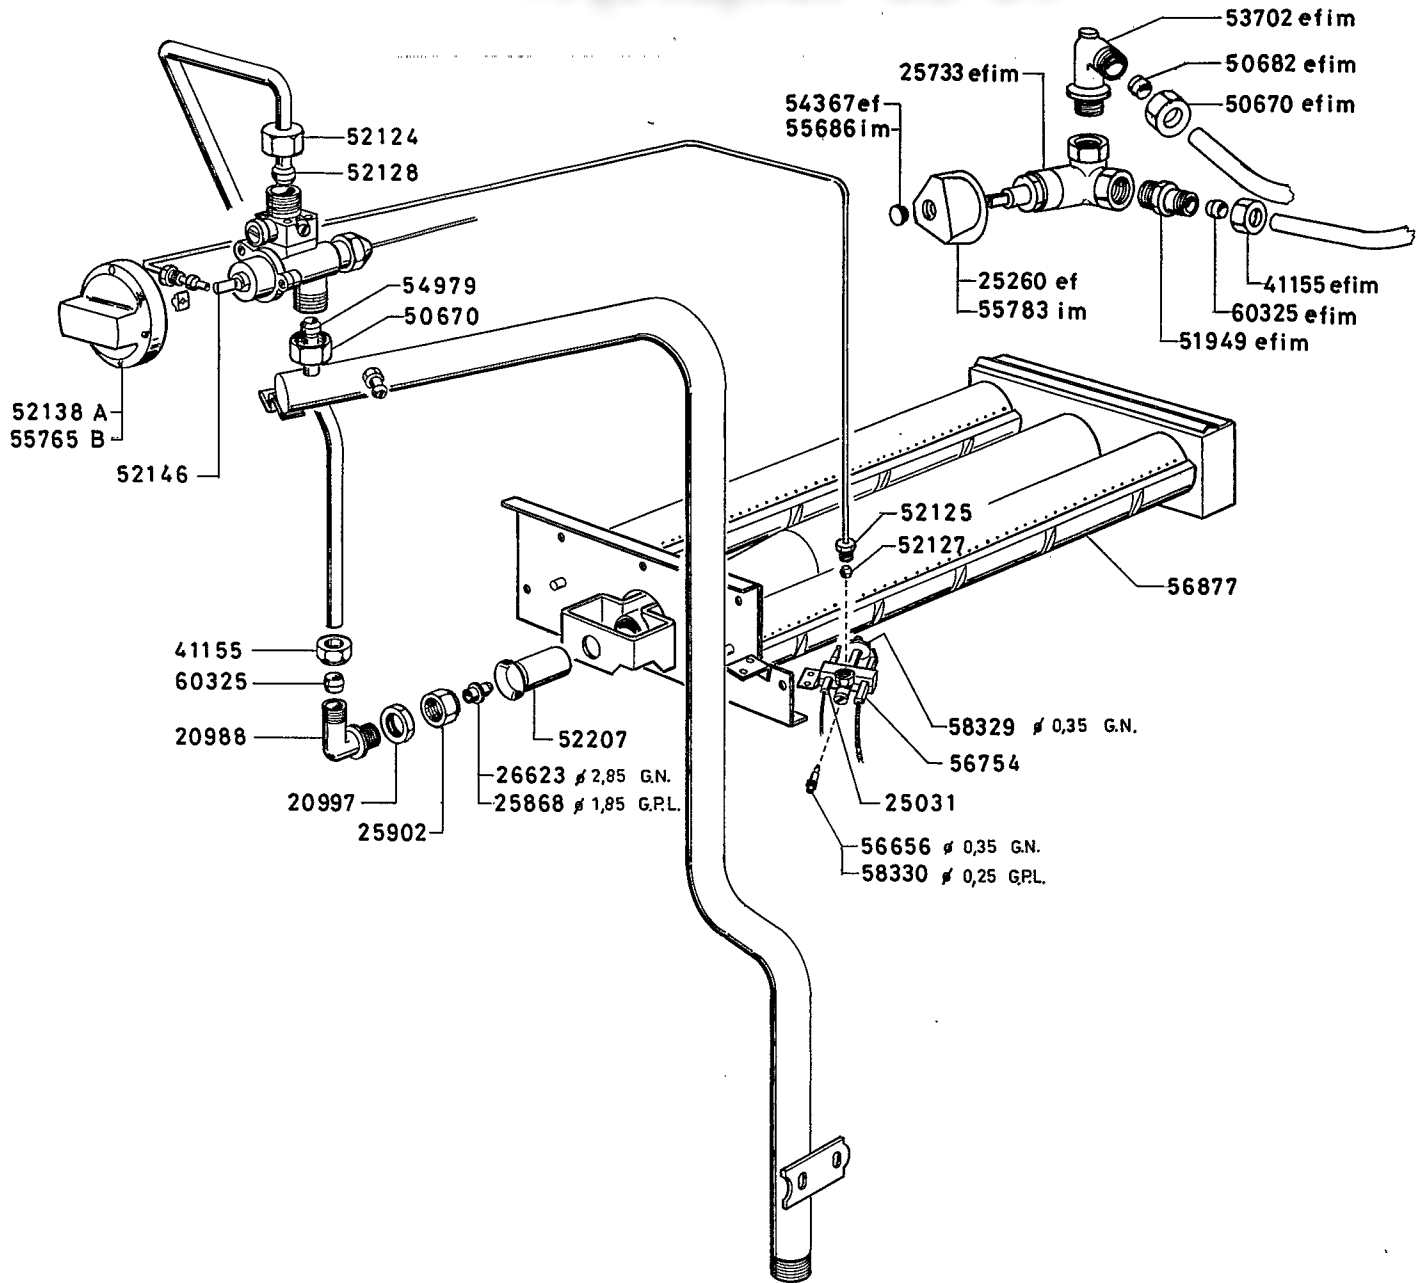

"H 900" CUOCIPASTA GAS							RIF. Da matricola	
"H 900" GAS PASTA COOKER							REF. from serial	
A				B				N°
c	d	e	f	g	h	i	m	20 01 90
291 515	291 505	291 514	291504	774 400	774 410	774 405	774 415	
HCP/G401	HCP/G801	HCP/G400	HCP/G800	ZHCP/G400	ZHCP/G800	ZHCP/G401	ZHCP/G801	

TCR 1603 03 76-47 / 03 76-48

Зип Ощепит

vsezip.ru

+7(812)987-08-81

"H 900" CUOCIPASTA GAS								RIF. Da matricola
"H 900" GAS PASTA COOKER								
A				B				Nº
c	d	e	f	g	h	i	m	20 01 90
291 515	291 505	291 514	291 504	774 400	774 410	774 405	774 415	
HCP/G401	HCP/G 801	HCP/G 400	HCP/G 800	ZHCP/G400	ZHCP/G 800	ZHCP/G401	ZHCP/G 801	
								03 76-48

Зип Ощепит

vsezip.ru

+7(812)987-08-81

LAVASTOVIGLIE DA 1000 E 1200 piatti/h DISHWASHERS UP TO 1000 AND 1200 dishes/hr					RIF. REF.	Da matricola From serial. N°
	a	b	c	d	n	
A	777410				504 011	1 242...
	Z100				LS10S	2 248... 3 305... 5 420...
B	777420	504020	504028	504023		
	Z120	LS12 D	LS12 F	LS12PH		