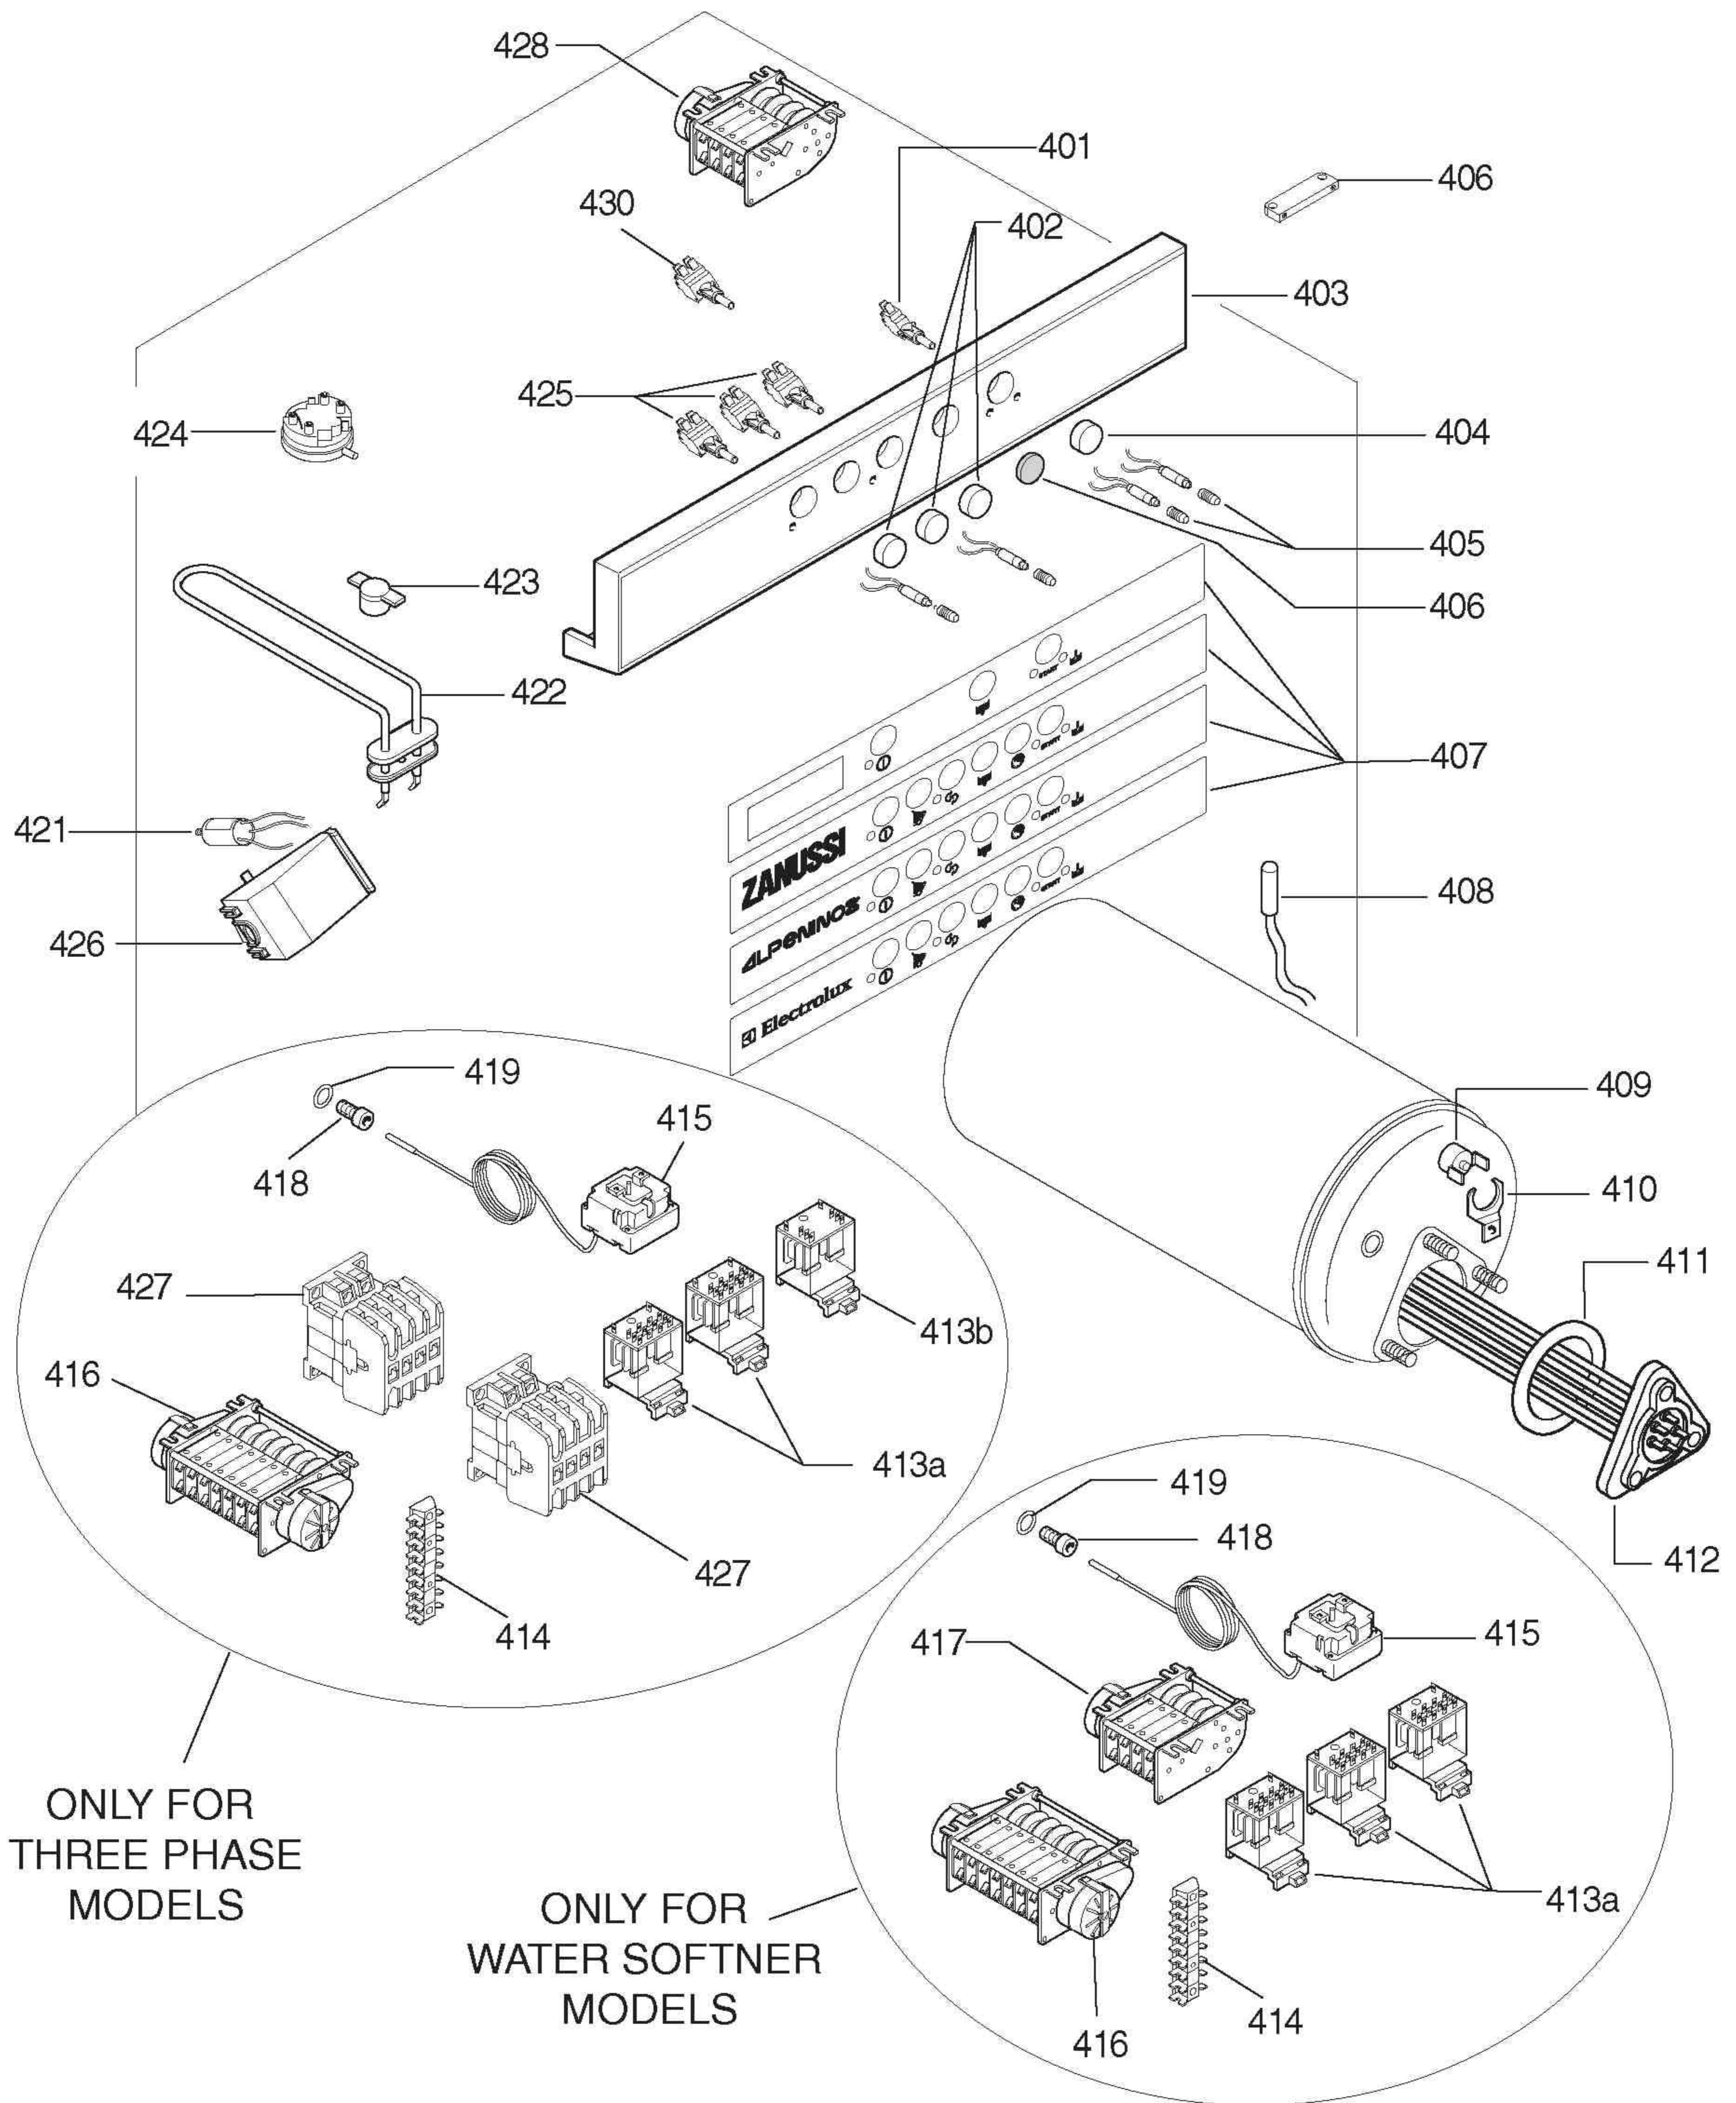

ill. 601801p3
Componenti idraulici / Hydraulic components

ill. 601801p4
Componenti elettrici / Electrical components