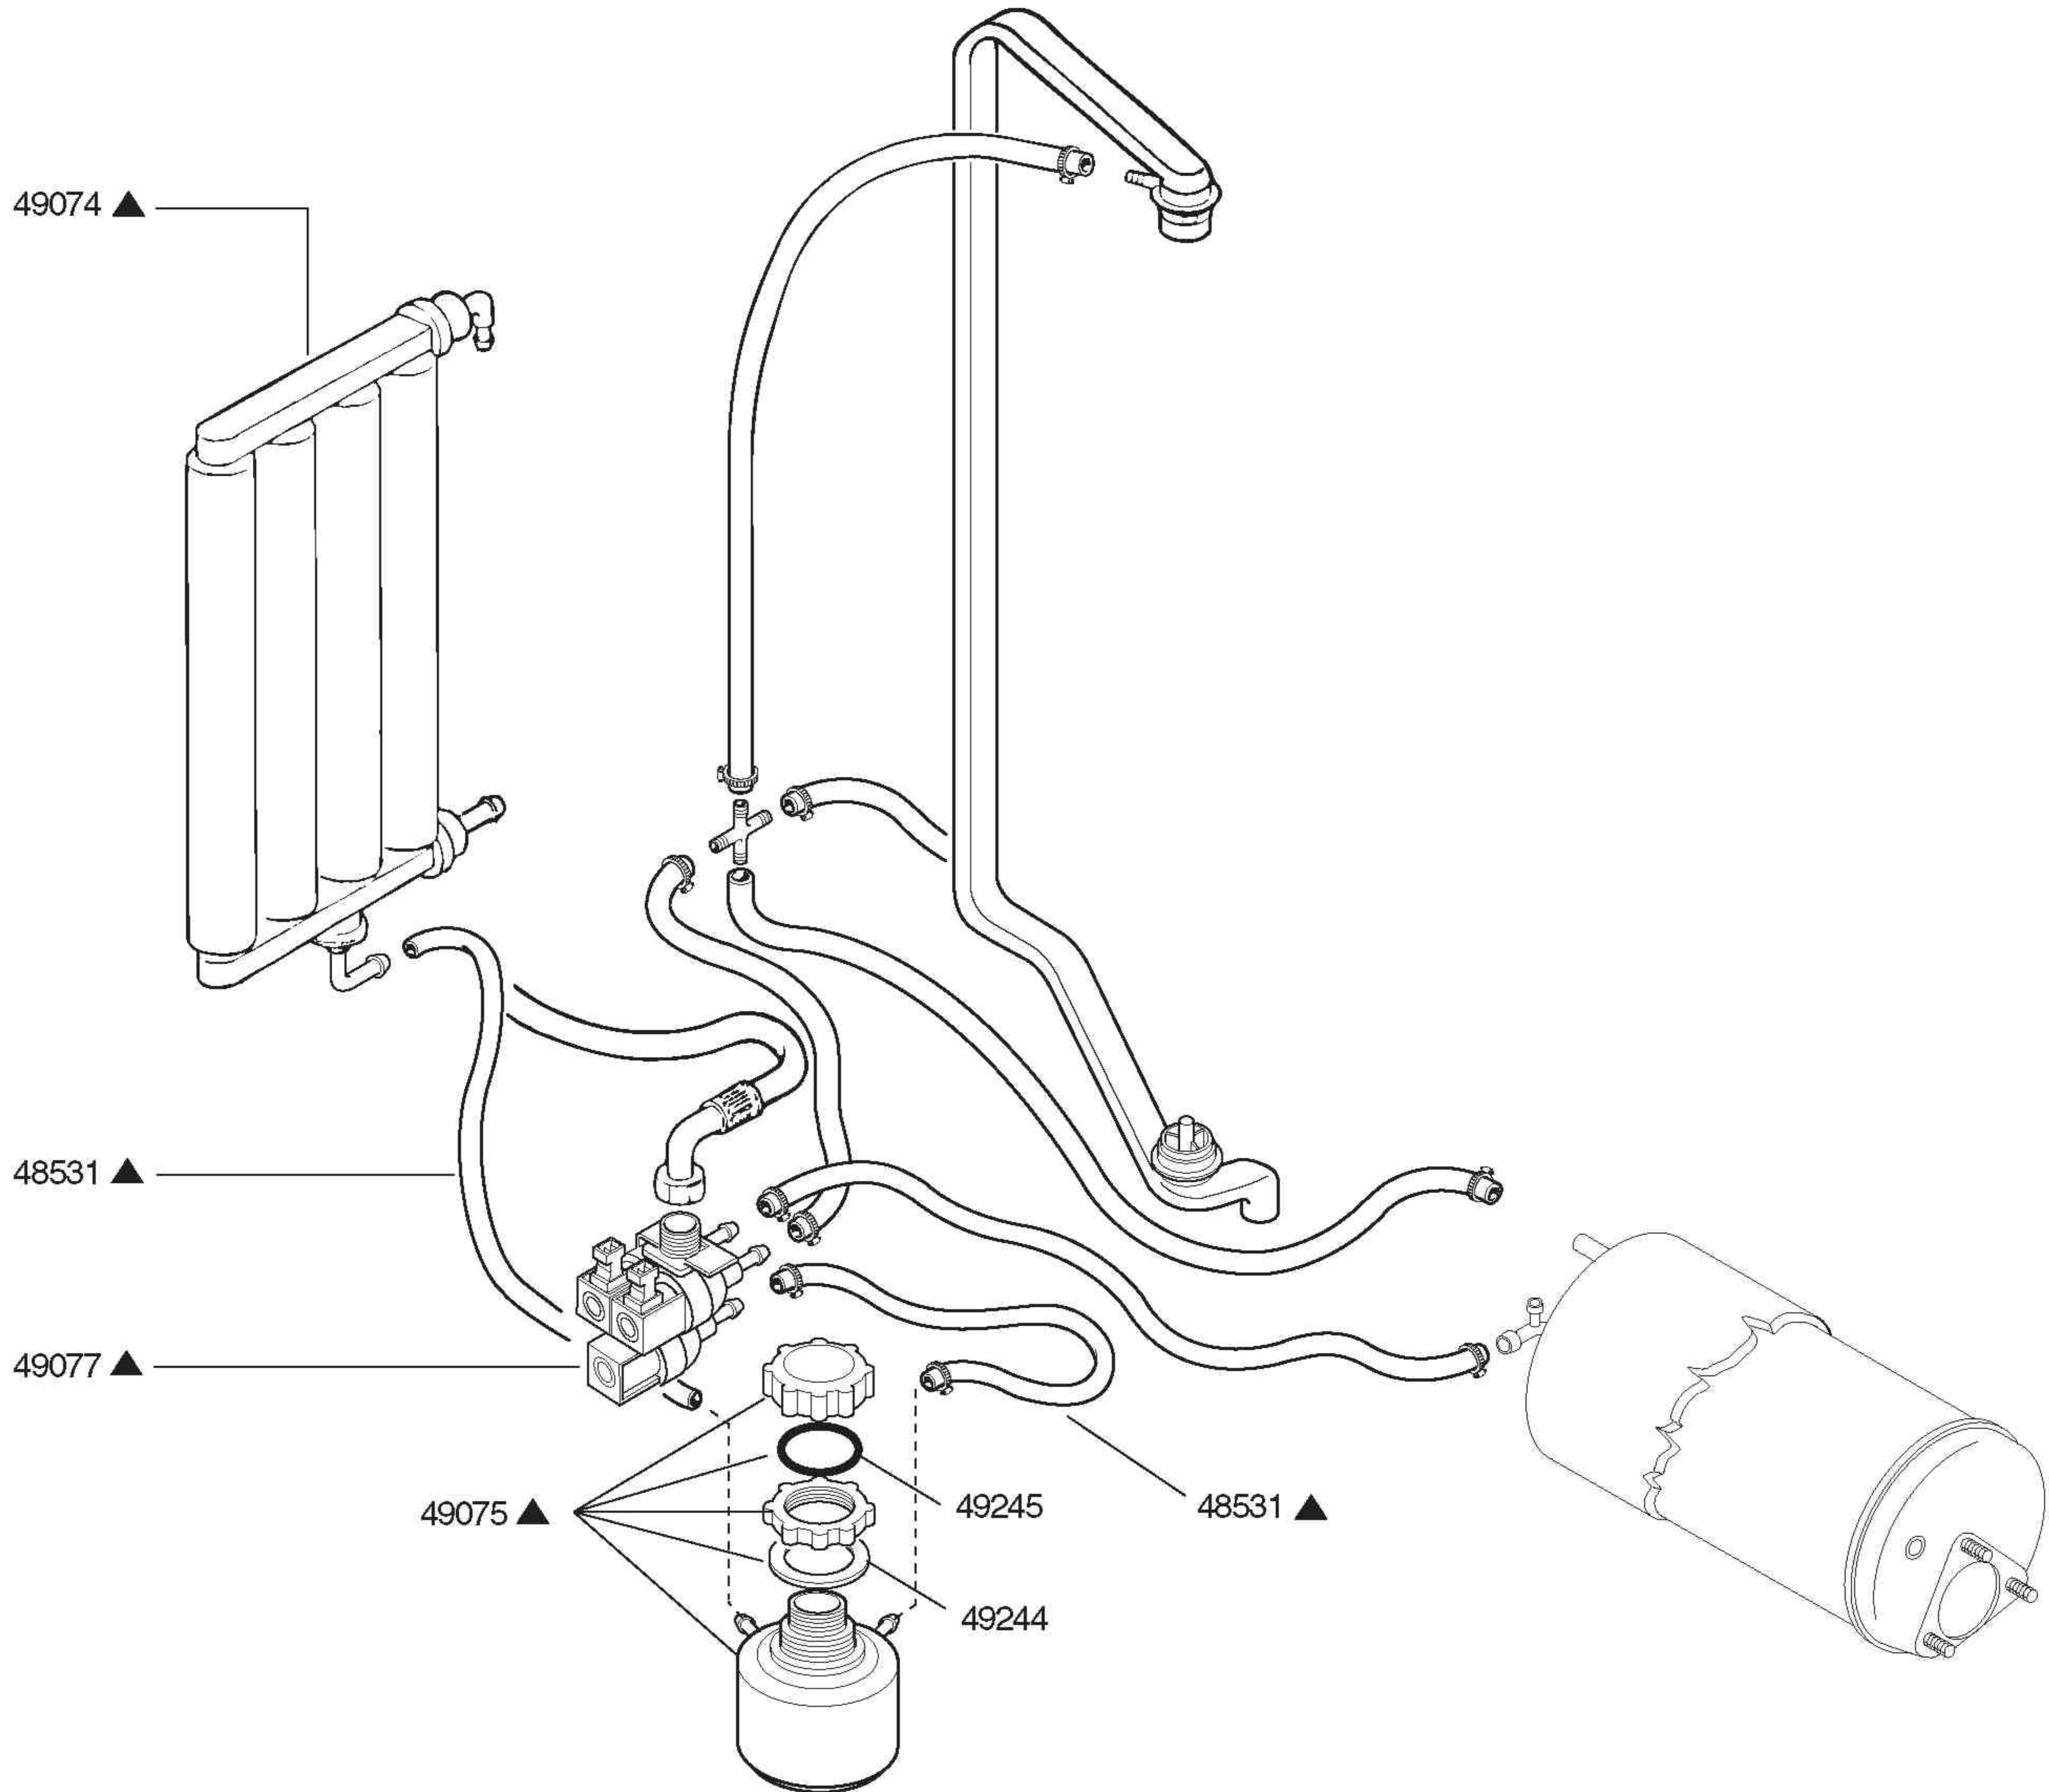

▲ = NOT FOR "a-d-f-g-j-q"
= NON PER "a-d-f-g-j-q"

GLASS and CUP-WASHER for BARS LAVABICCHIERI e TAZZINE per BAR										Z	REF. RIF.	From serial Nr Da matricola
	a	b	c	d	e	f	g	h	q			
X	402 000 LB 1	402 001 LB 1/WS	402 002 LB 1/WSWP	402 004 LB 1/RP	402 005 LB 1/TOP	402 008 LB 1/60	402 013 LB 1/UK	402 014 LB 1/UKWS	690 015 UC1			445...
	i	j	k	l	m	n	o	p	r			
Y	402 020 LB 2	402 021 LB 2/N	402 022 LB 2/WP	402 024 LB 2/TOP	402 025 LB 2/RP	402 028 LB 2/60	402 034 LB 2/UK	402 012 LB 2DPS	690 016 UC2WS