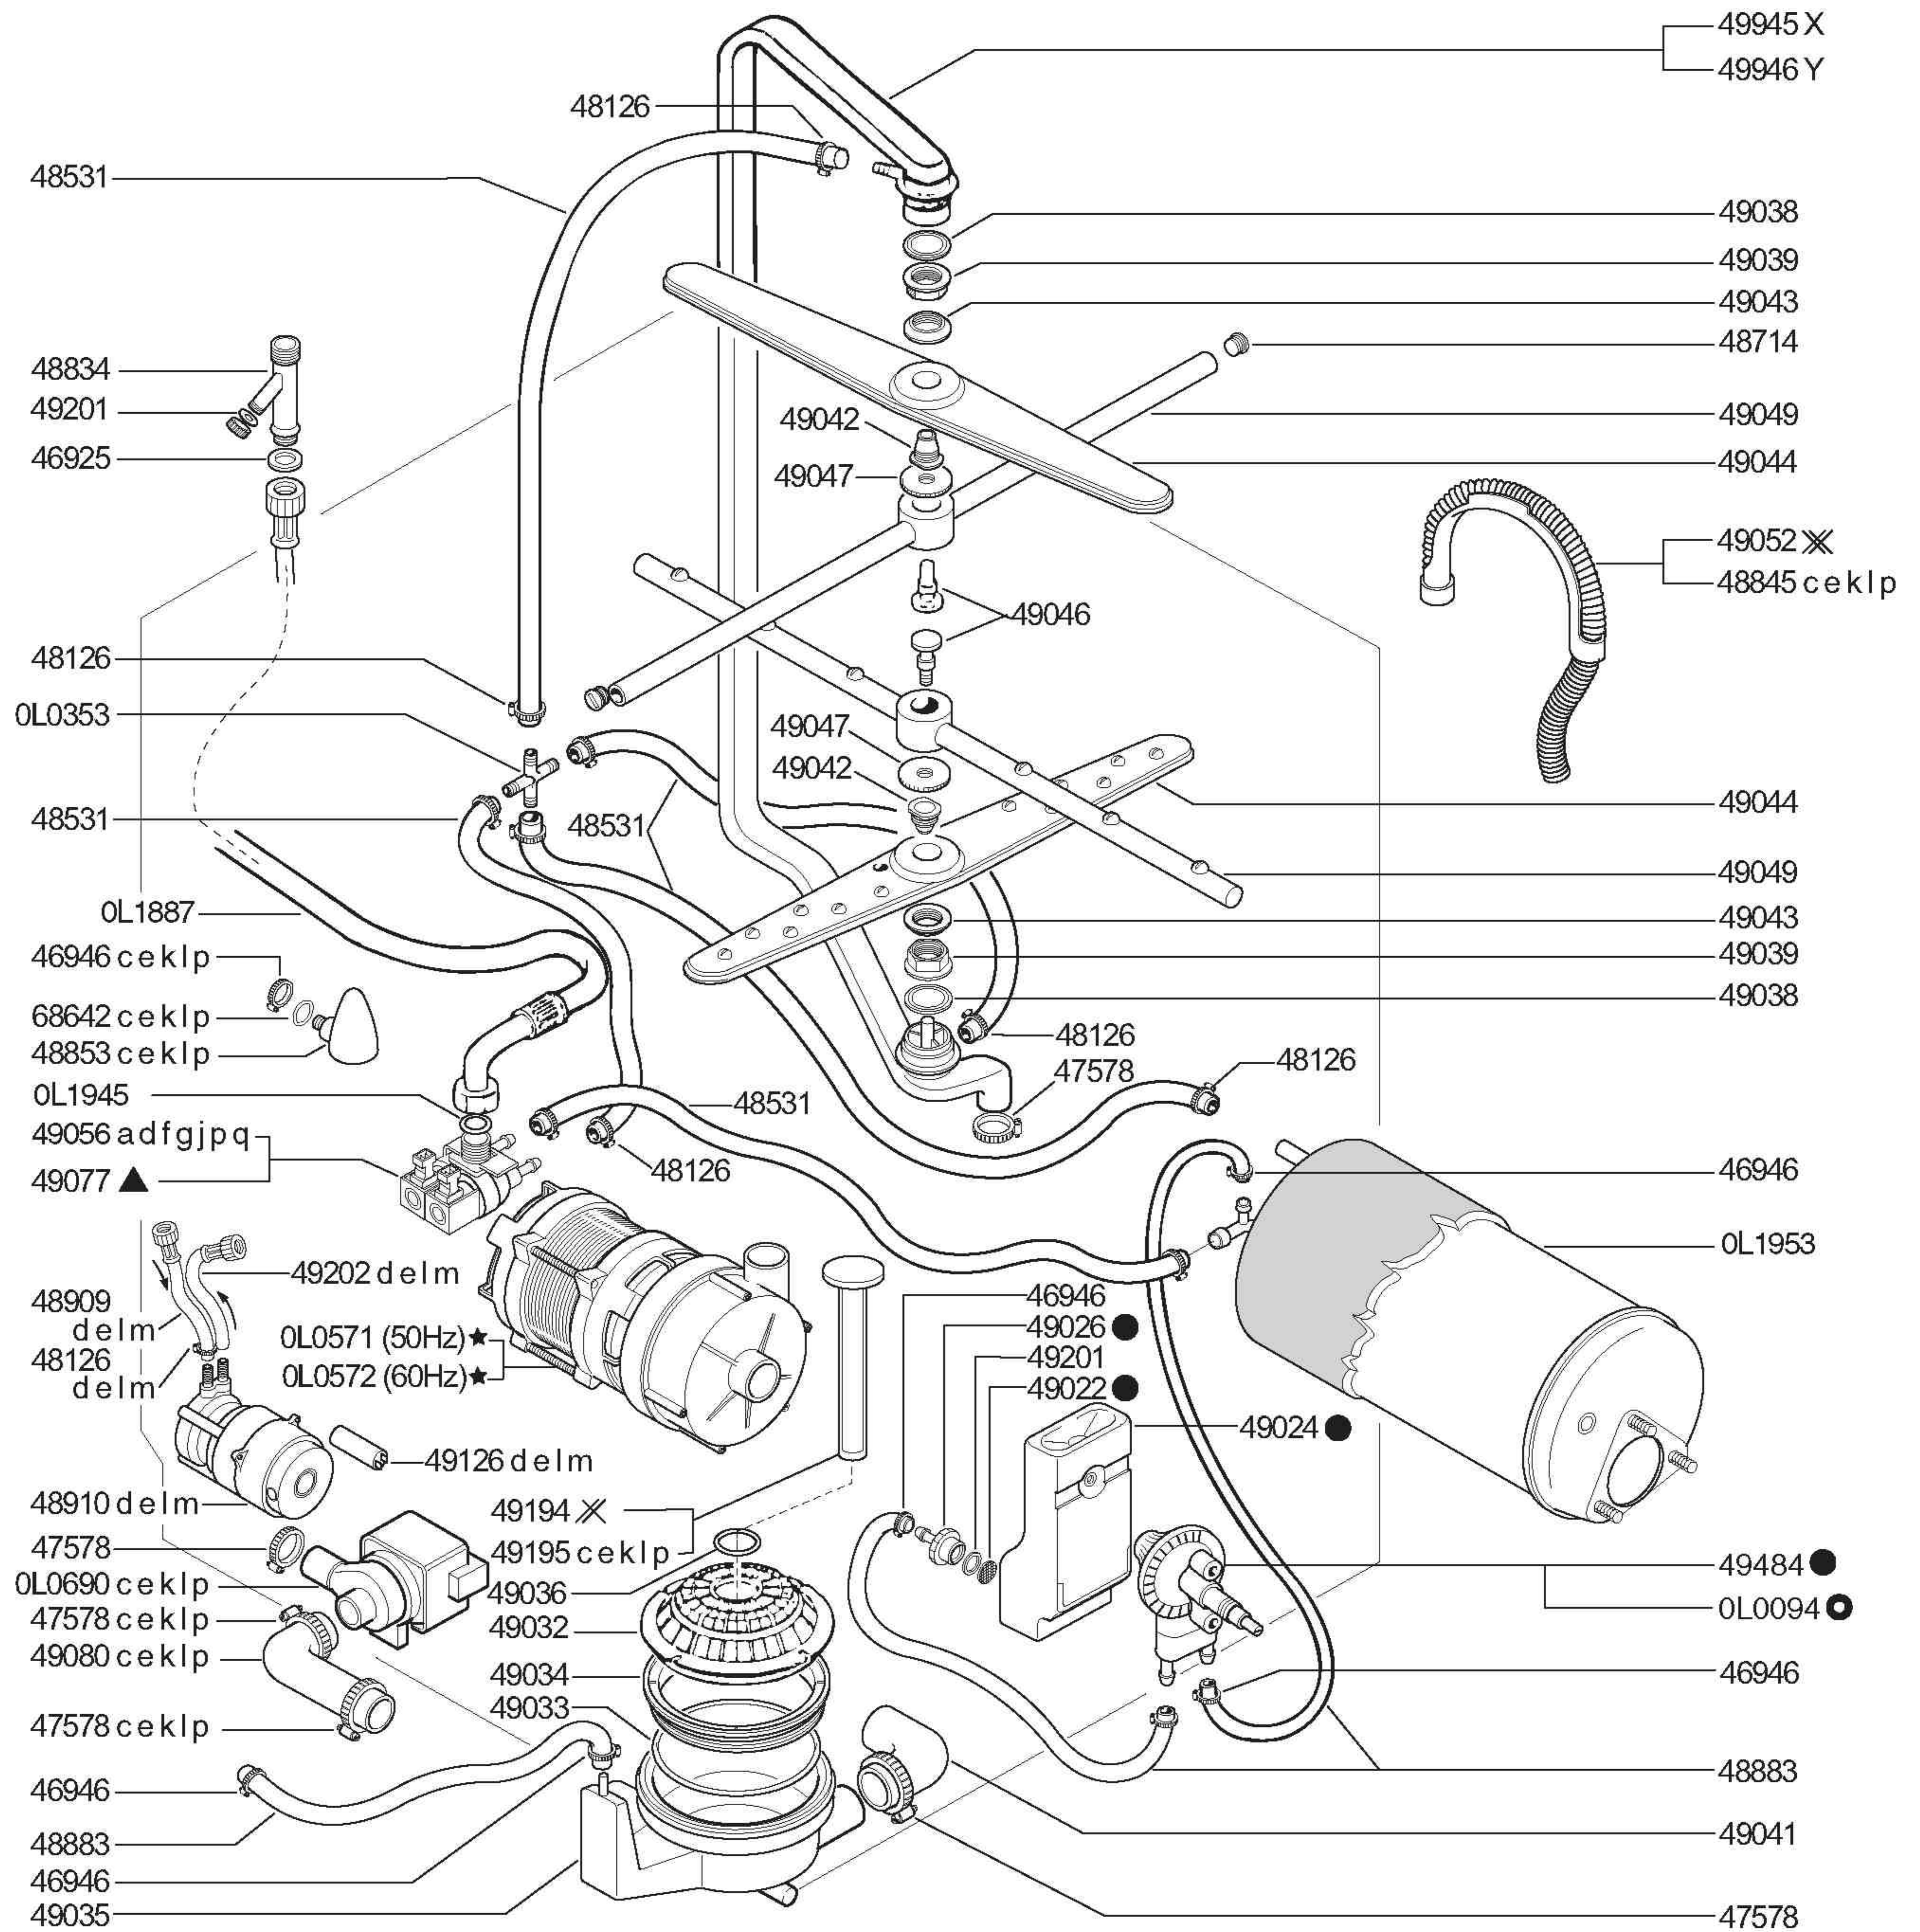

LAVATAZZINE GLASSWASHERS

LB1 / LB2 / GW1 / GW2 / WT1 / WT2 / NGW

Code	Type	Ref.	Code	Type	Ref.
402000	LB1	o	402061	WT2	d
402001	LB1WS	p	402062	LB2DPDI	v
402002	LB1WSDP	q	402063	LB2WSDPDI	z
402010	WT1WSDP	a	402064	LB2WSDPD	x
402015	WT2TOP60	n	402065	LB2TOP	y
402016	WT2DPDI	b1	402066	LB2/3DP	j
402017	WT2WSDPDI	b2	402067	WT2/3DPD	k
402018	LB1TOP	r	402070	NGW	a7
402019	WT2TOPDI	b3	402071	NGWDPDD	a8
402020	LB2WS	s	698200	GW1	a1
402021	LB2	t	698201	GW1WS	a2
402022	LB2WSDP	u	698206	GW2DPG	b4
402030	WT2WSDP	b	698207	GW2WSDPG	b5
402032	WT2WSDPD	m	698208	GW2G	a3
402035	WT2WS	c	698209	GW2WSG	a4
402041	WT1	e	698210	GW2WS	a5
402042	WT1WS	g	698211	GW2	a6
402043	WT1TOP	h			
402044	WT2TOP	f			
402046	WT1/3DP	i			
402047	WT2/3DP	l			

GLASS and CUP-WASHER for BARS LAVABICCHIERI e TAZZINE per BAR										Z	REF. From serial RIF. Da matricola
	a	b	c	d	e	f	g	h	q		445...
X	402 000 LB 1	402 001 LB 1/WS	402 002 LB 1/WSWP	402 004 LB 1/RP	402 005 LB 1/TOP	402 008 LB 1/60	402 013 LB 1/UK	402 014 LB 1/UKWS	690 015 UC1		
	i	j	k	l	m	n	o	p	r		
Y	402 020 LB 2	402 021 LB 2/N	402 022 LB 2/WP	402 024 LB 2/TOP	402 025 LB 2/RP	402 028 LB 2/60	402 034 LB 2/UK	402 012 LB 2DPS	690 016 UC2WS		