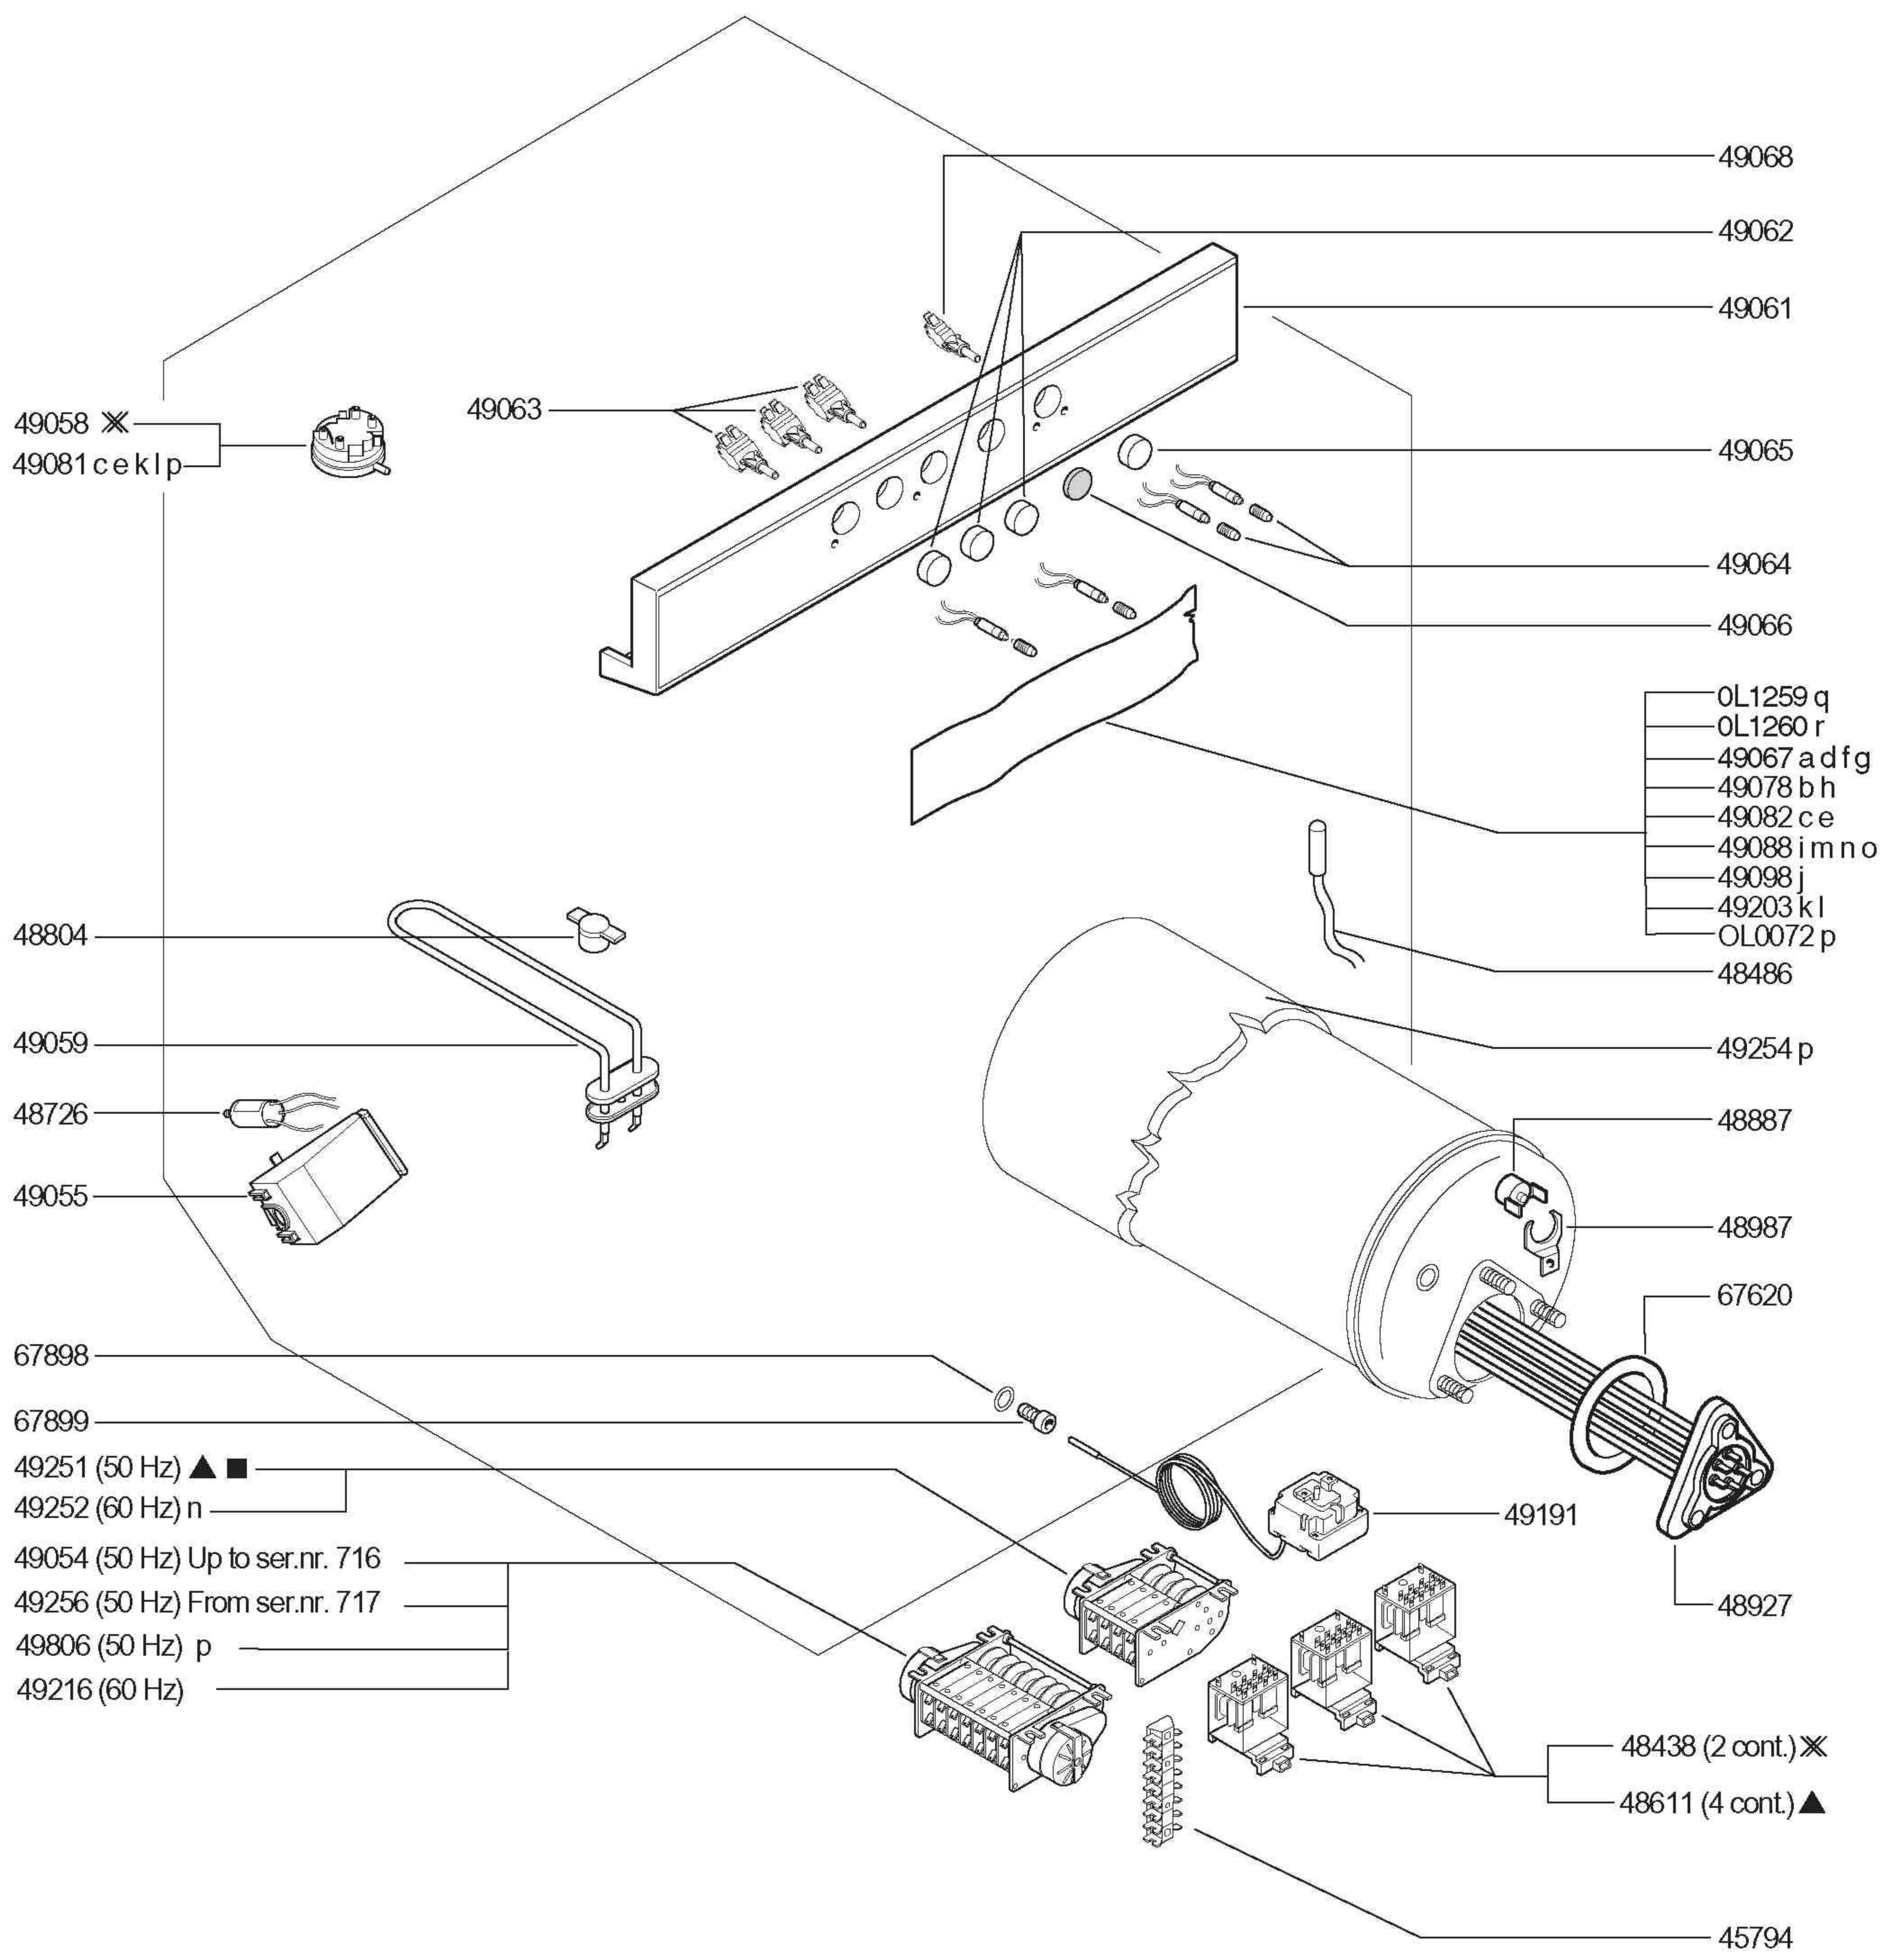

✕ = NOT FOR "c-e-k-l-p"
= NON PER "c-e-k-l-p"

■ = NOT FOR "n"
= NON PER "n"

▲ = NOT FOR "a-d-f-g-j-p-q"
= NON PER "a-d-f-g-j-p-q"

GLASS and CUP-WASHER for BARS LAVABICCHIERI e TAZZINE per BAR										Z	REF. RIF.	From serial Nr Da matricola
	a	b	c	d	e	f	g	h	q			
X	402 000 LB 1	402 001 LB 1/WS	402 002 LB 1/WSWP	402 004 LB 1/RP	402 005 LB 1/TOP	402 008 LB 1/60	402 013 LB 1/UK	402 014 LB 1/UKWS	690 015 UC1			445...
	i	j	k	l	m	n	o	p	r			
Y	402 020 LB 2	402 021 LB 2/N	402 022 LB 2/WP	402 024 LB 2/TOP	402 025 LB 2/RP	402 028 LB 2/60	402 034 LB 2/UK	402 012 LB 2DPS	690 016 UC2WS