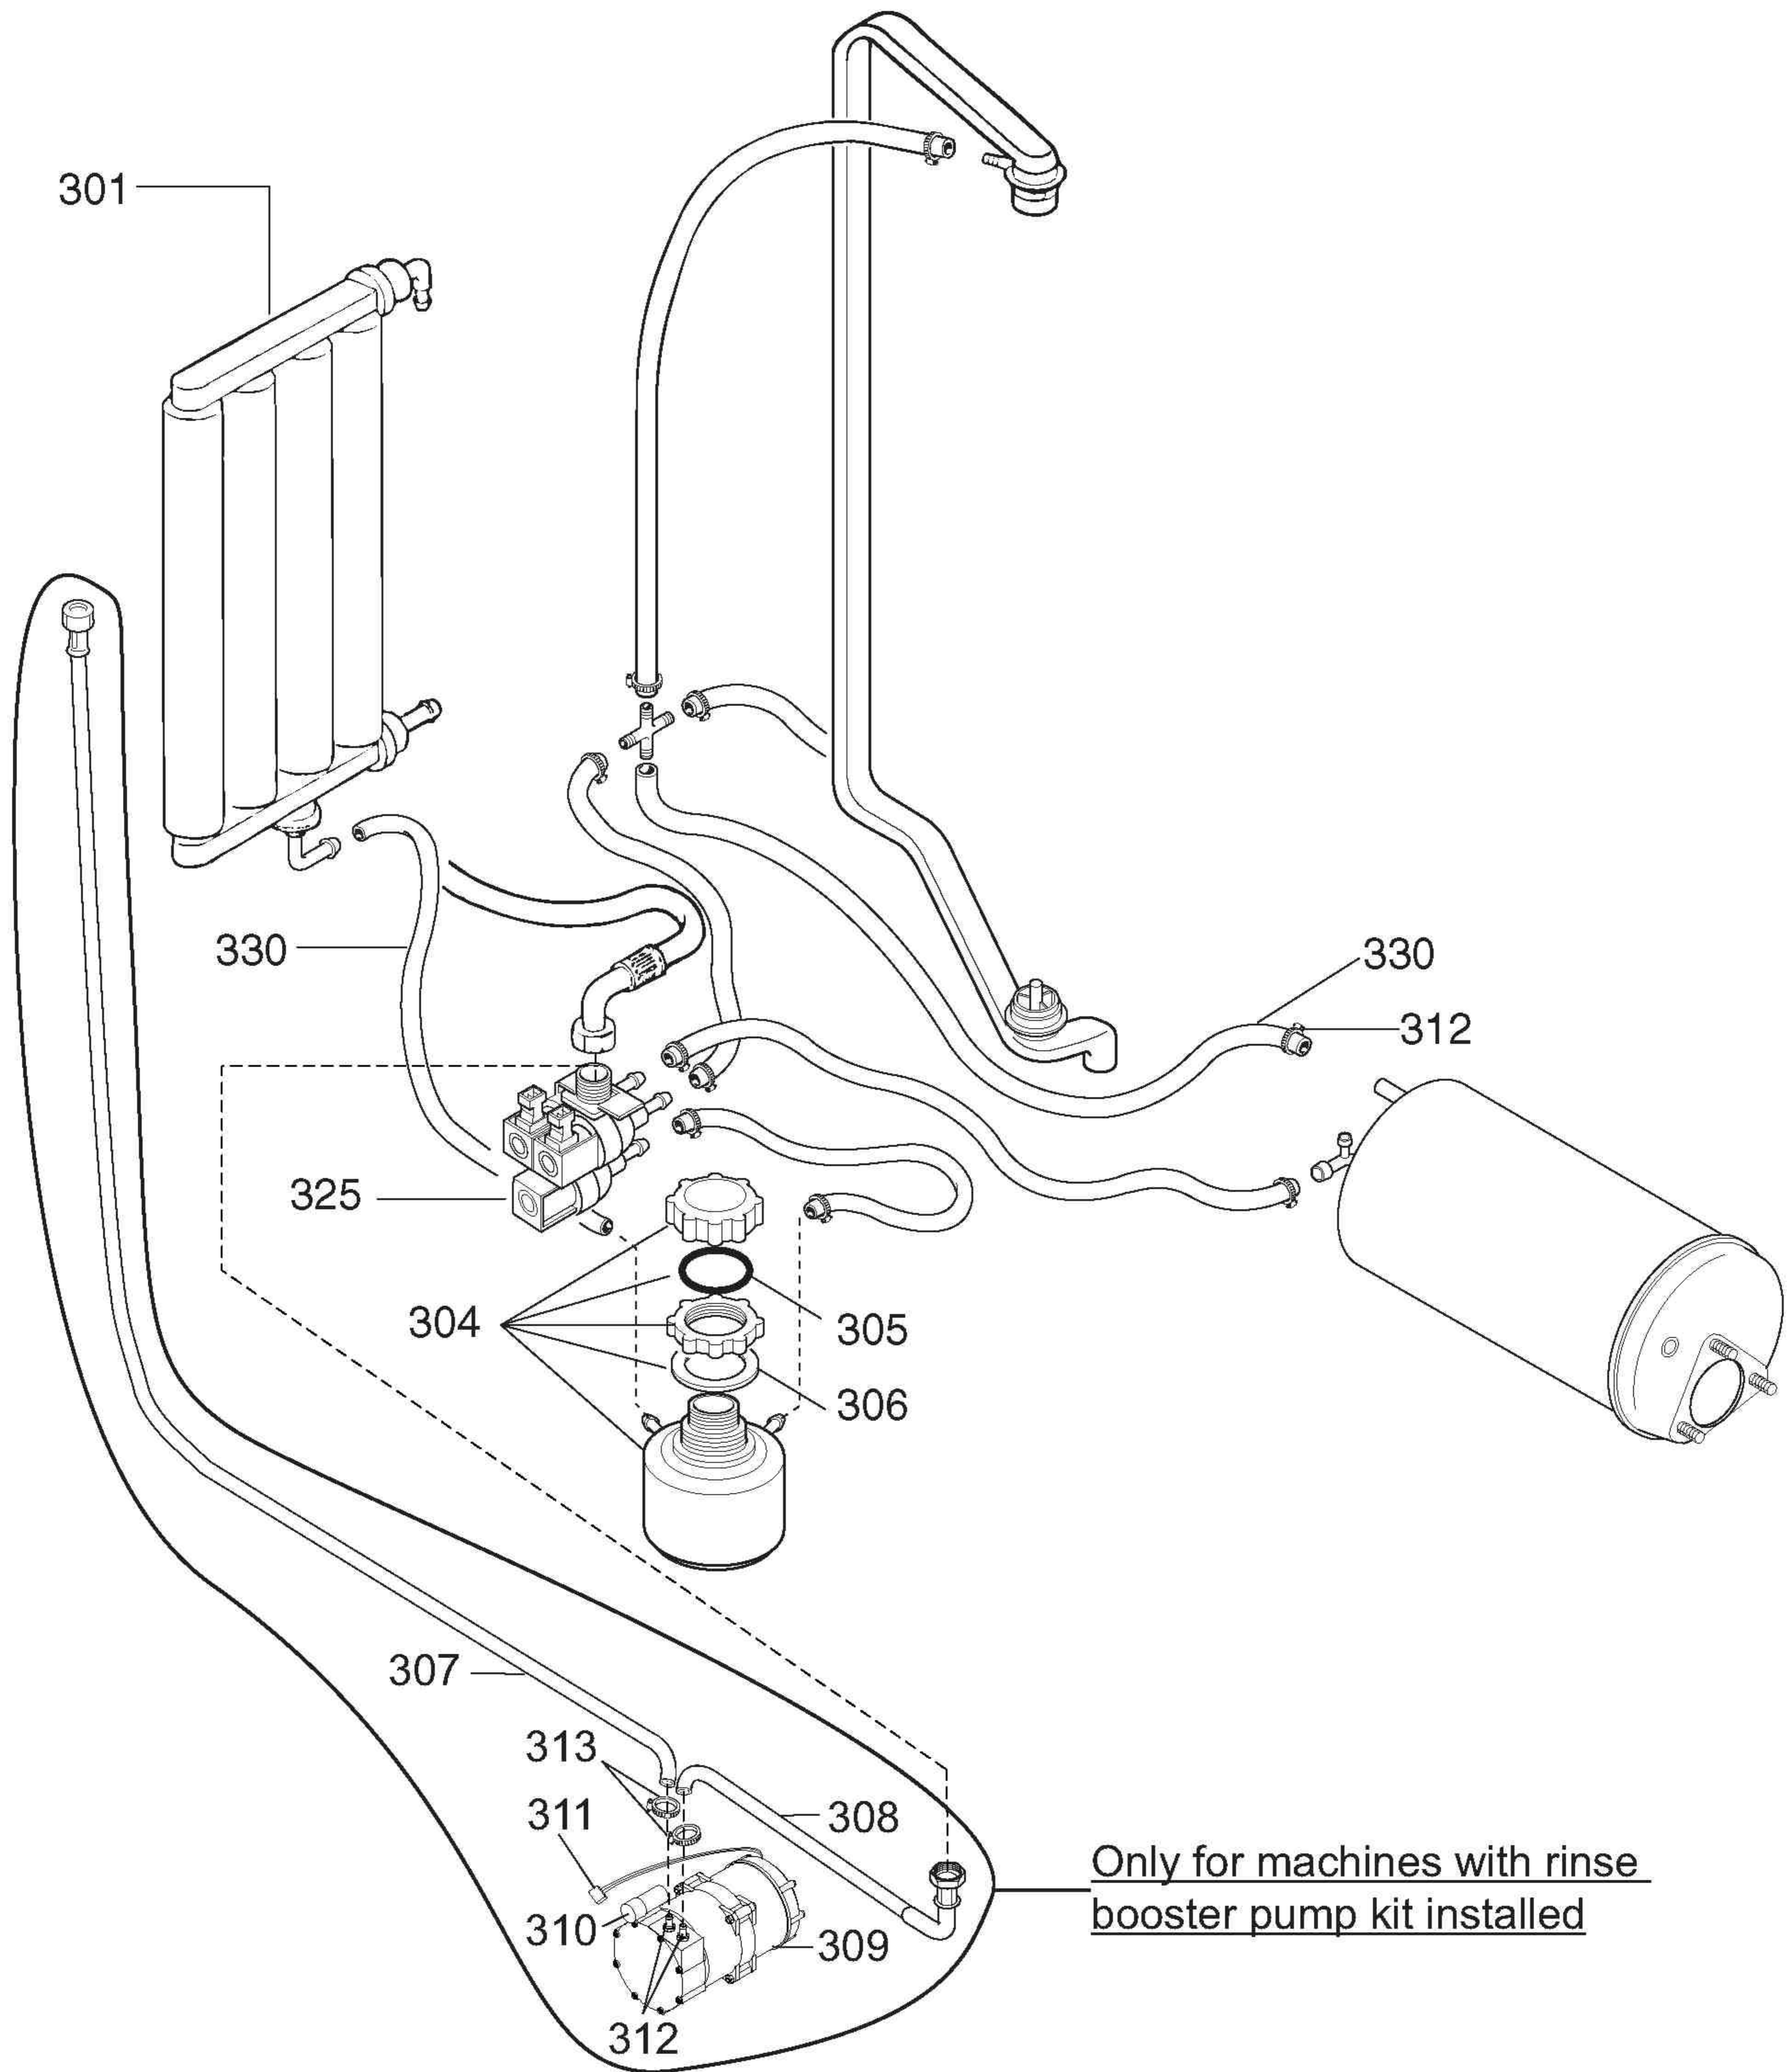

ill. 601801p2
Componenti idraulici / Hydraulic components