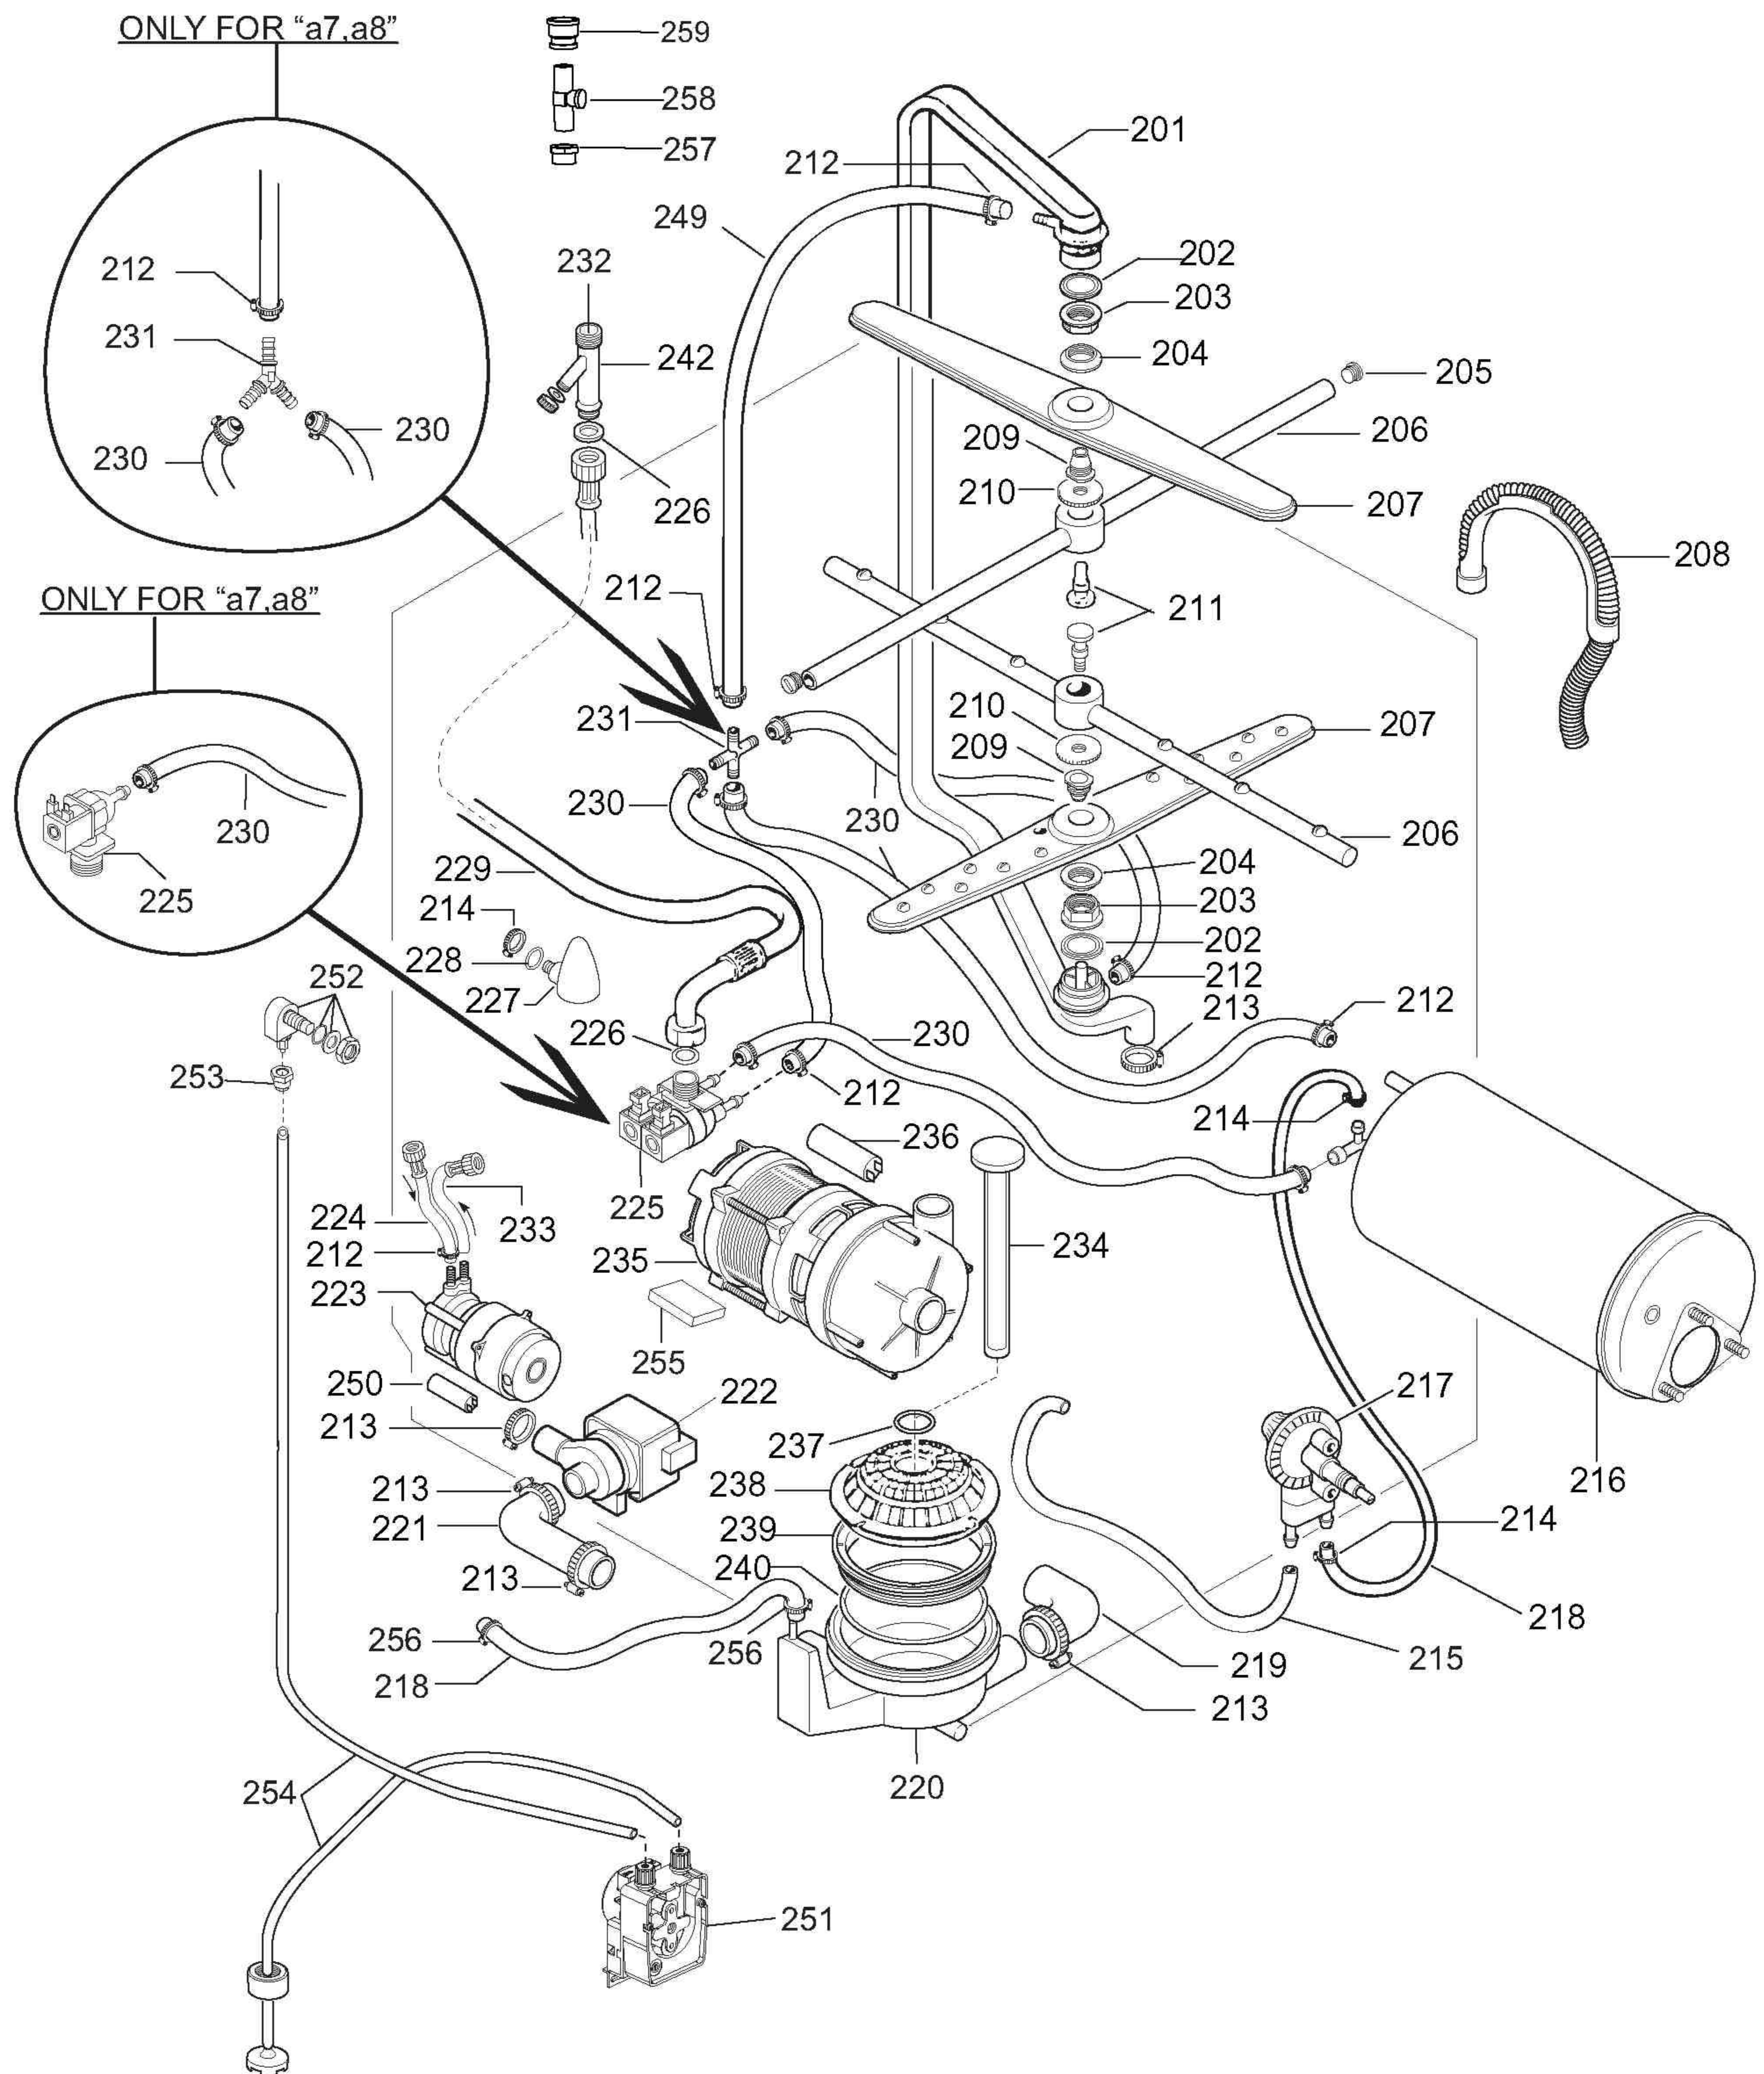

ill. 601801p1
Vista generale / Main view

ill. 601801p2
Componenti idraulici / Hydraulic components