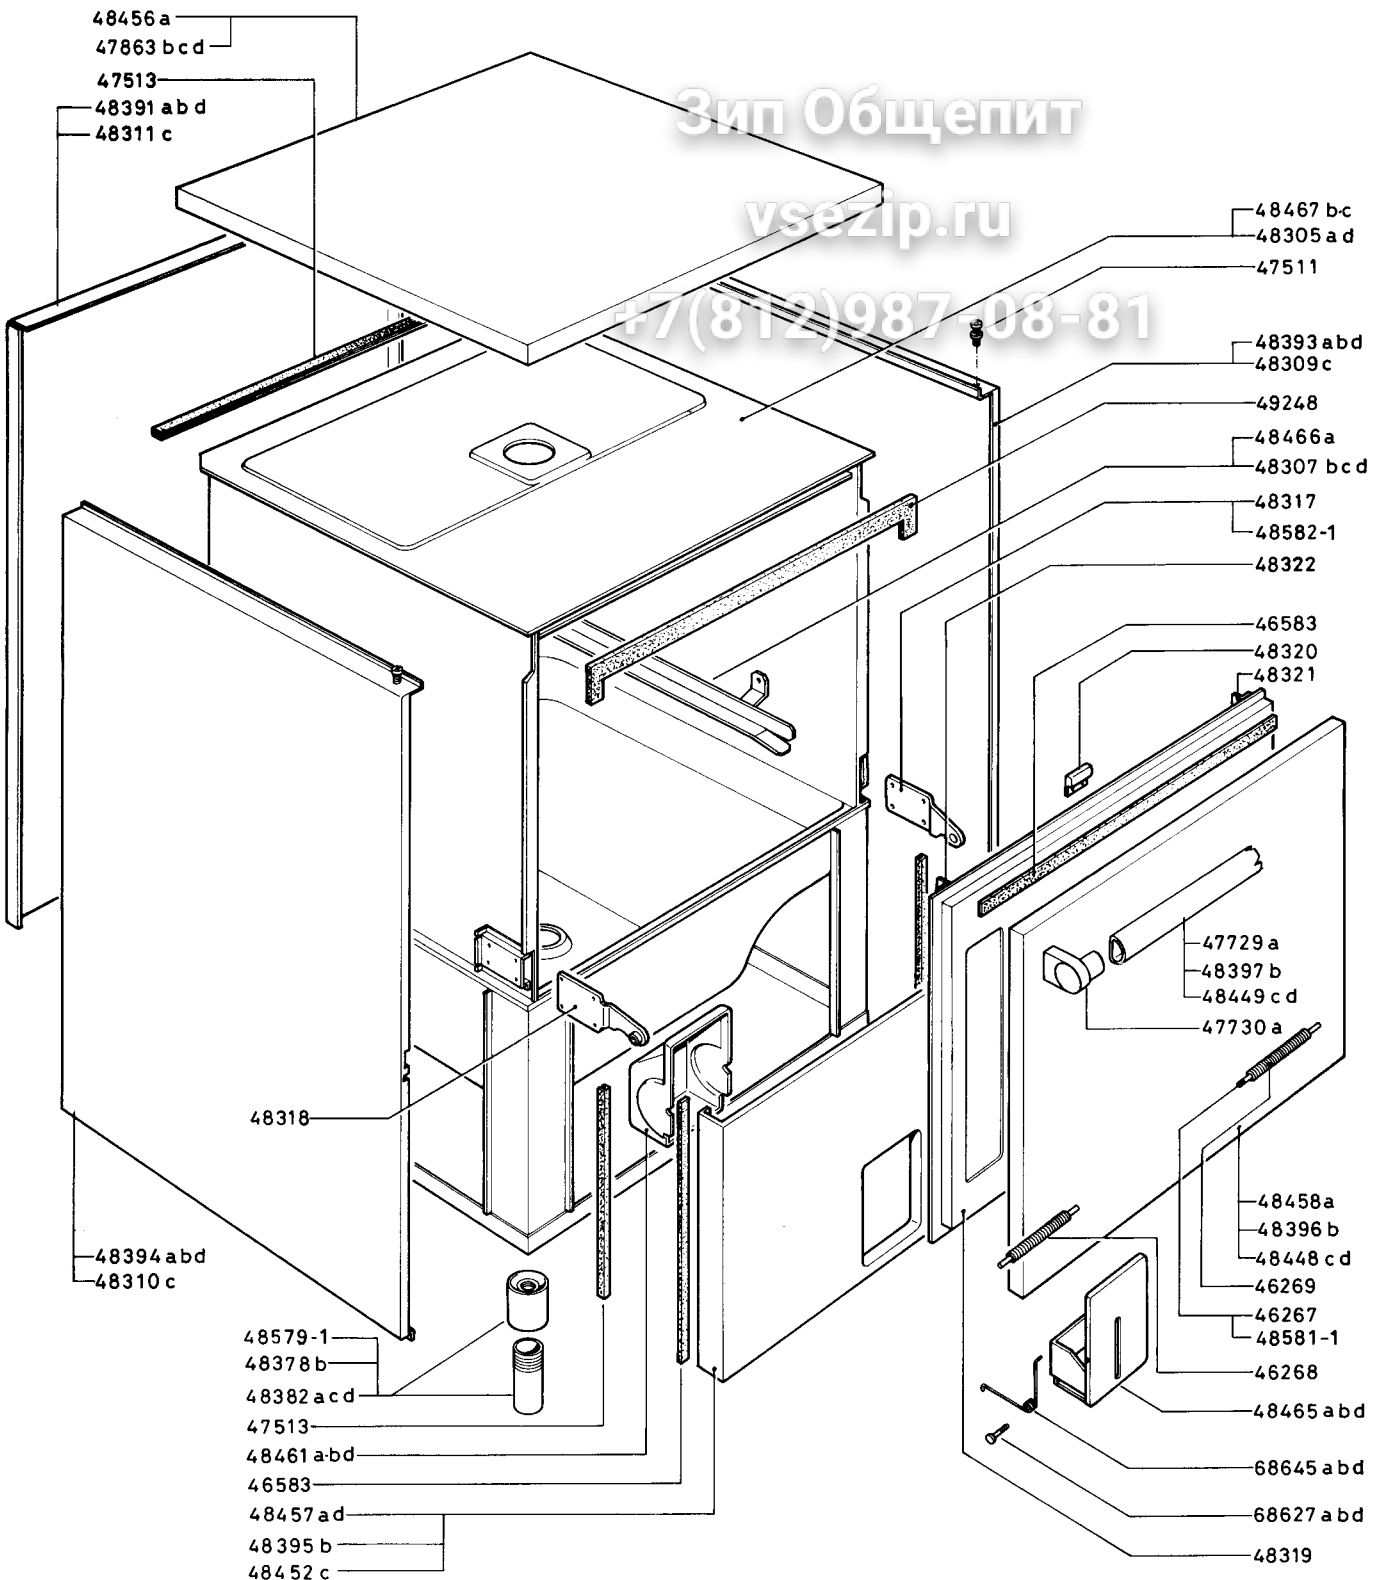

Зип Общепит

vsezip.ru

+7(812)987-08-81

LAVASTOVIGLIE DA 720 piatti/h
DISHWASHERS UP TO 720 dishes/hr.

RIF. REF. Da matricola From serial N°

a	b	c	d		
777310	698015	727015	503005		91 10 01
Z 70	FL 700	HYDRA 700	LS 7 DECKER		1 243...

P/A 601.02-0