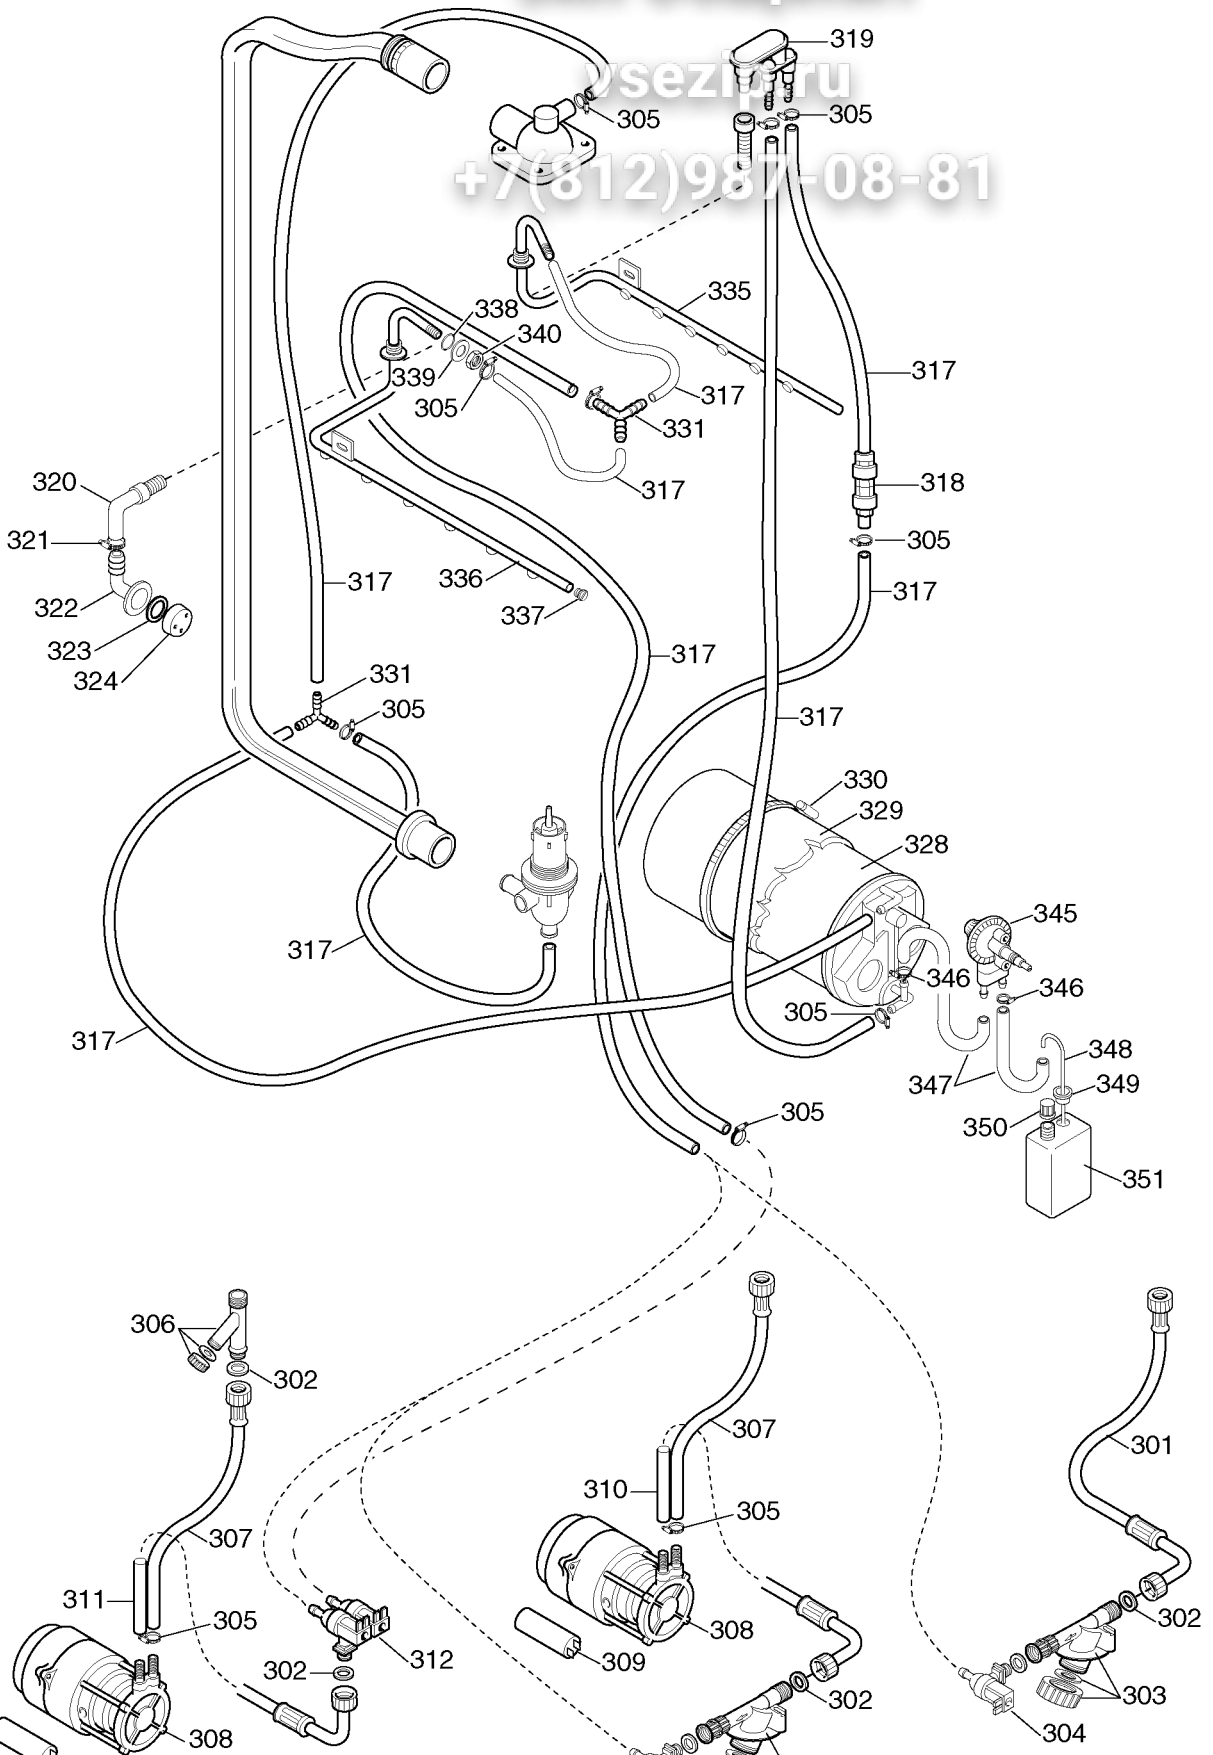

Зип Общепит

sezip.ru
+7(812)987-08-81