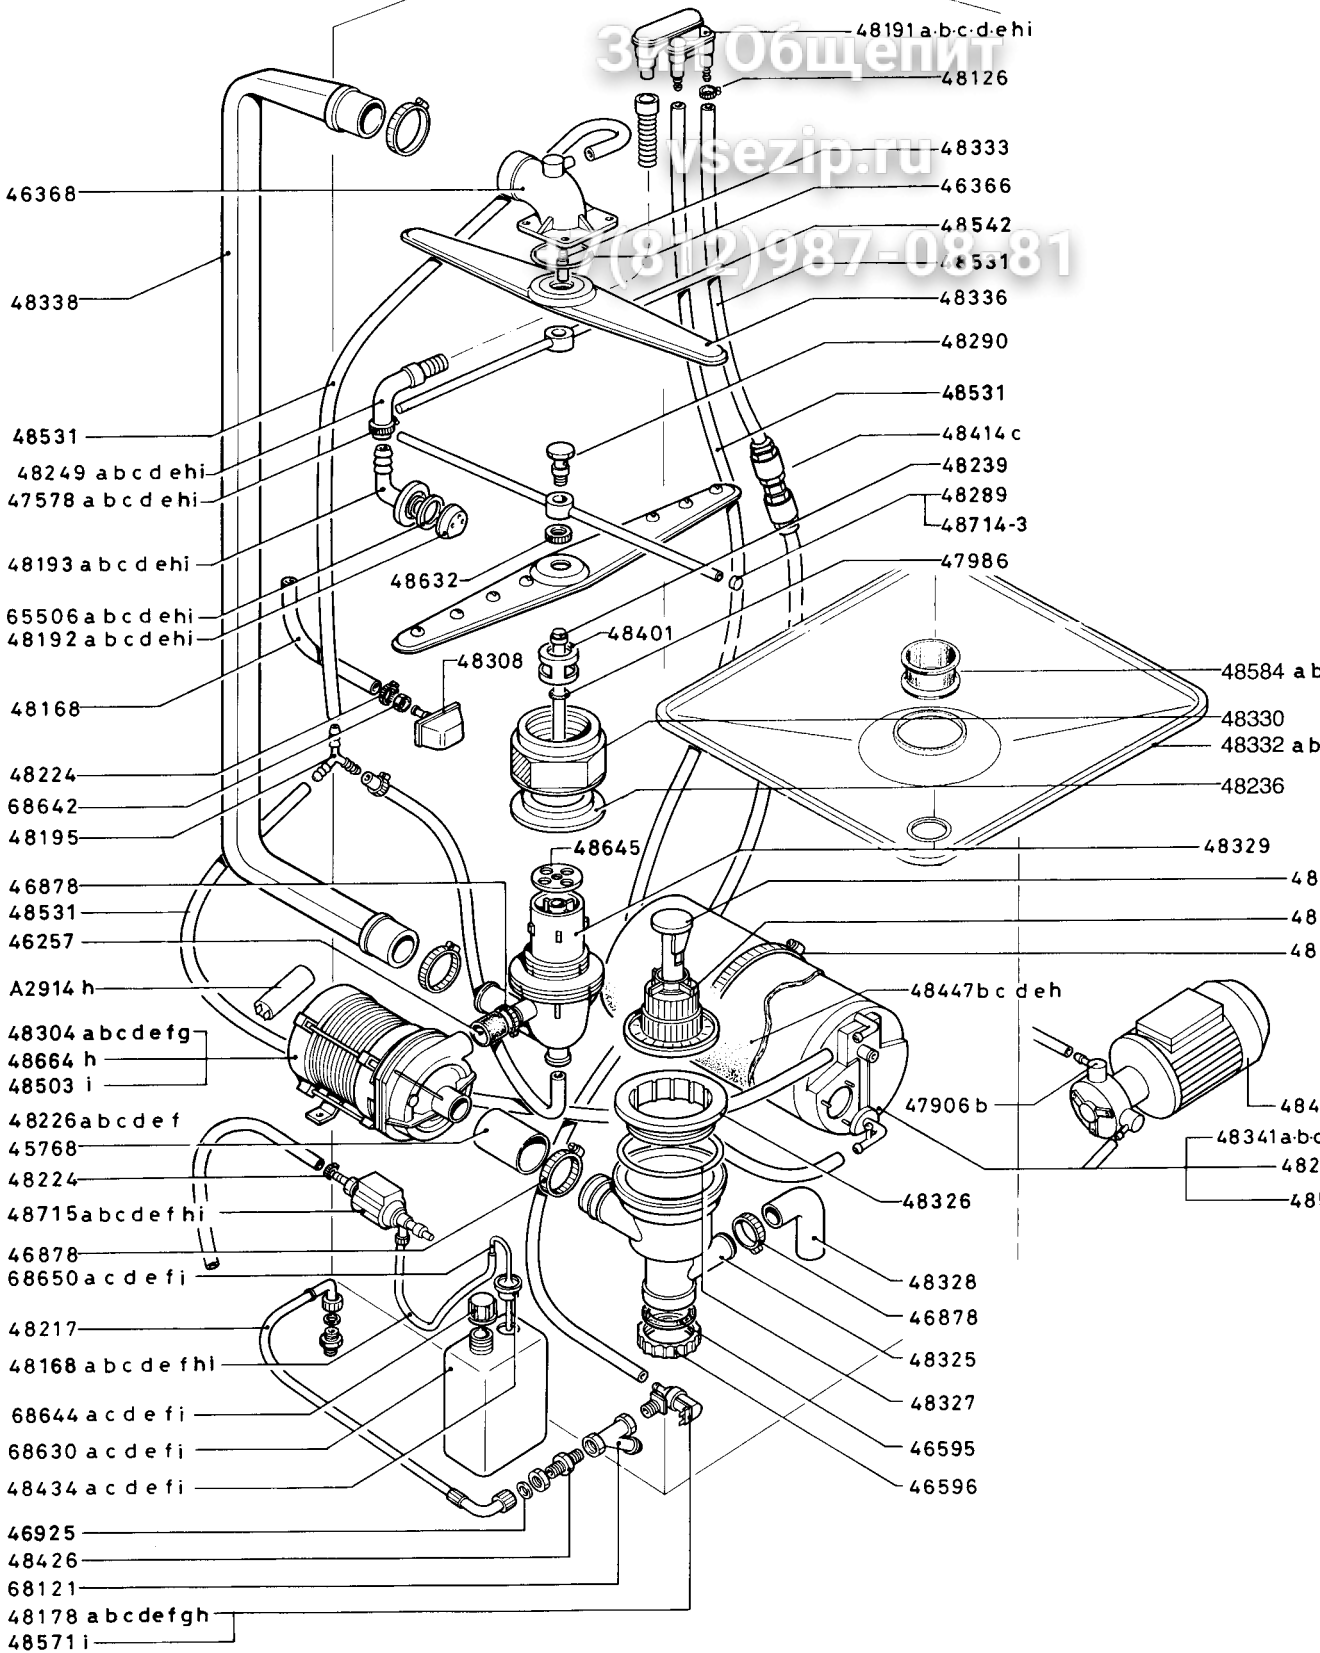

P/A 601.02-0

LAVASTOVIGLIE DA 720 piatti/h  
 DISHWASHERS UP TO 720 dishes/hr.

LAVASTOVIGLIE DA 720 piatti/h DISHWASHERS UP TO 720 dishes/hr.							RIF REF	Da matricola From serial N°
a	b	c		d	e	f		
503001	503002	503003	503004	503000	503005	777310	698015	9110
								2 248.
								2 228.

							a	b	c	d	e	
503001	503000	503004	503002	503006	503003	777 310	698 015					91 10 01
											248	

# LS 7

Carica frontale - front loaded

Code	Type	Ref.
503000	LS 7 D	a
503001	LS 7	b
503002	LS 7 UK/RP	c
503003	LV 70	d
503004	LS 7 F	e
503005	LS 7 DEK	f
503006	LS 7 / 1UK	g
503007	LS 7 / 9	h
503008	LS 7 DP	k
503009	LS 7 / 60	l
503012	LS 7 / HD	m
698015	FL 700	n
727015	Hydra 700	o
777310	Z 70	p