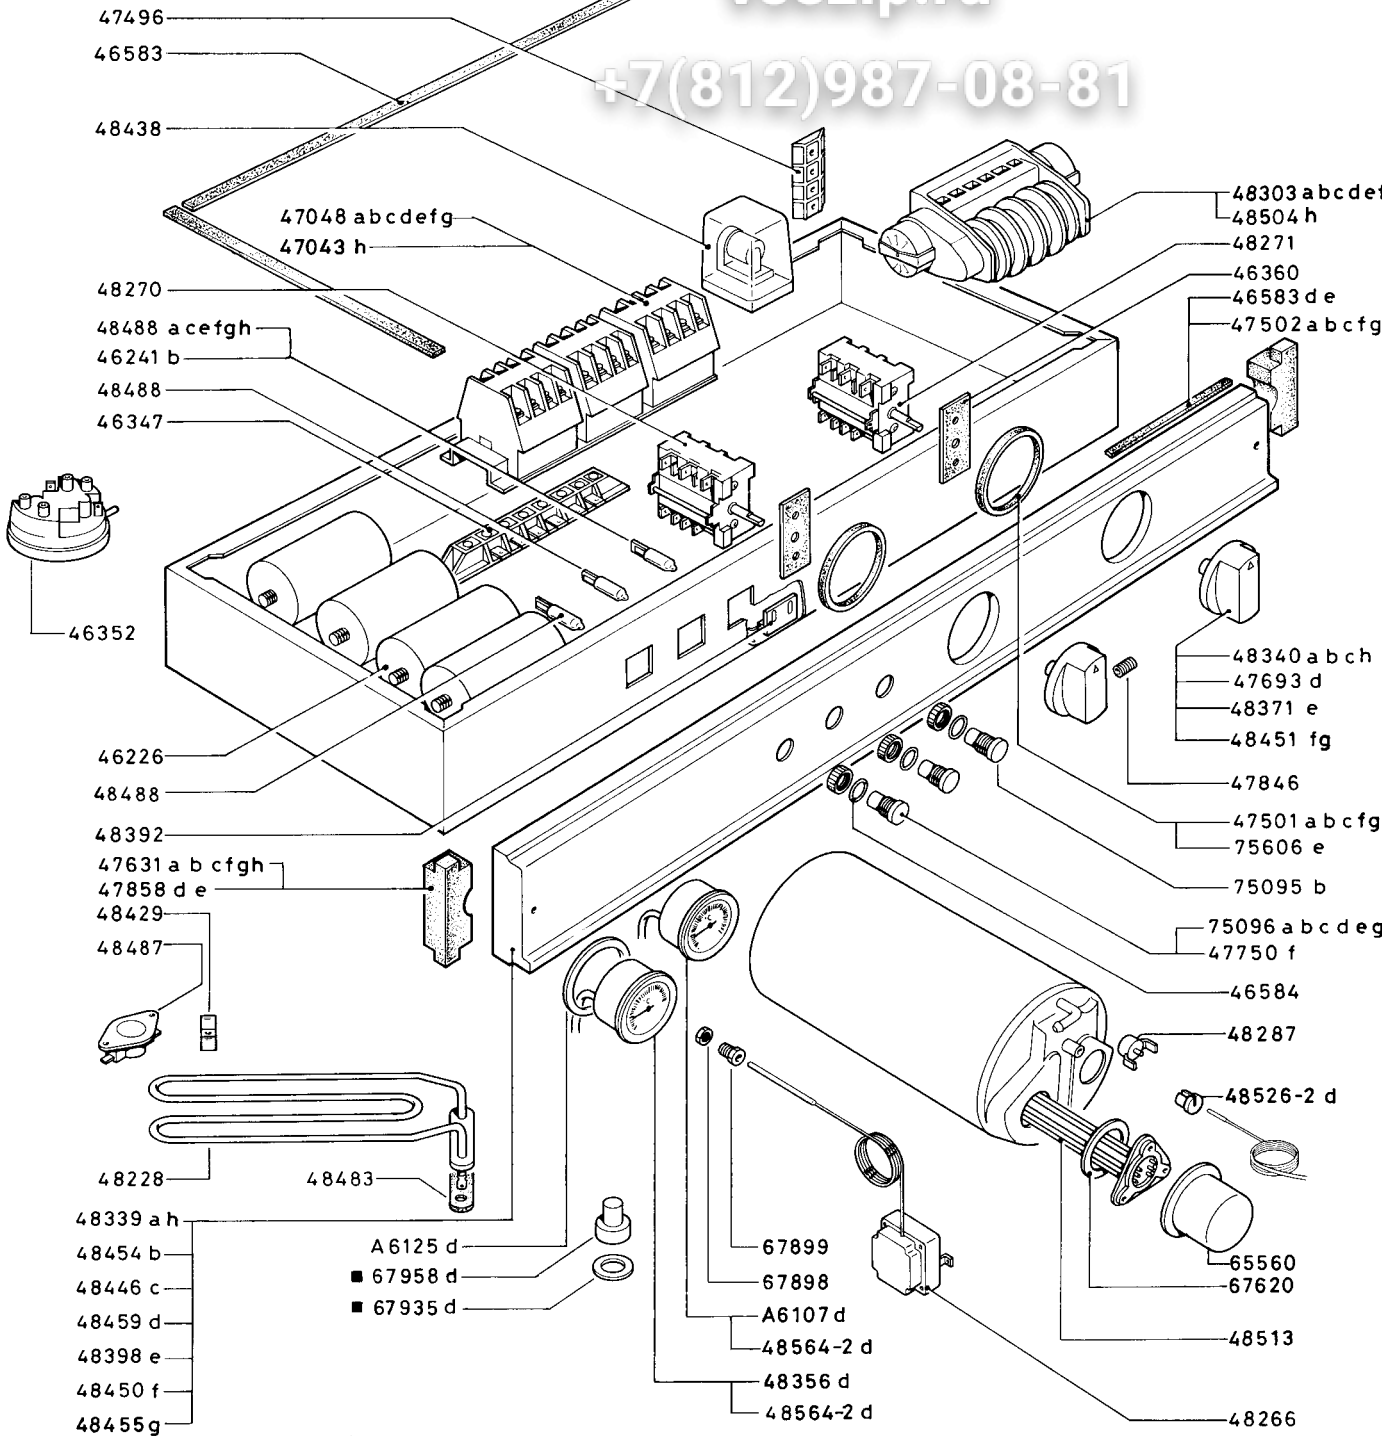

Зип Общепит

vsezip.ru

+7(812)987-08-81

■ Suppressed from serial Nr. 248...
Eliminato da matricola Nr. 248...

LAVASTOVIGLIE DA 720 piatti/h
DISHWASHERS UP TO 720 dishes/hr.

RIF. Da matricola
REF. From serial

							a	b	c	d	e	
503001	503000	503004	503002	503006	503003	777 310	698 015					91 10 01
											248