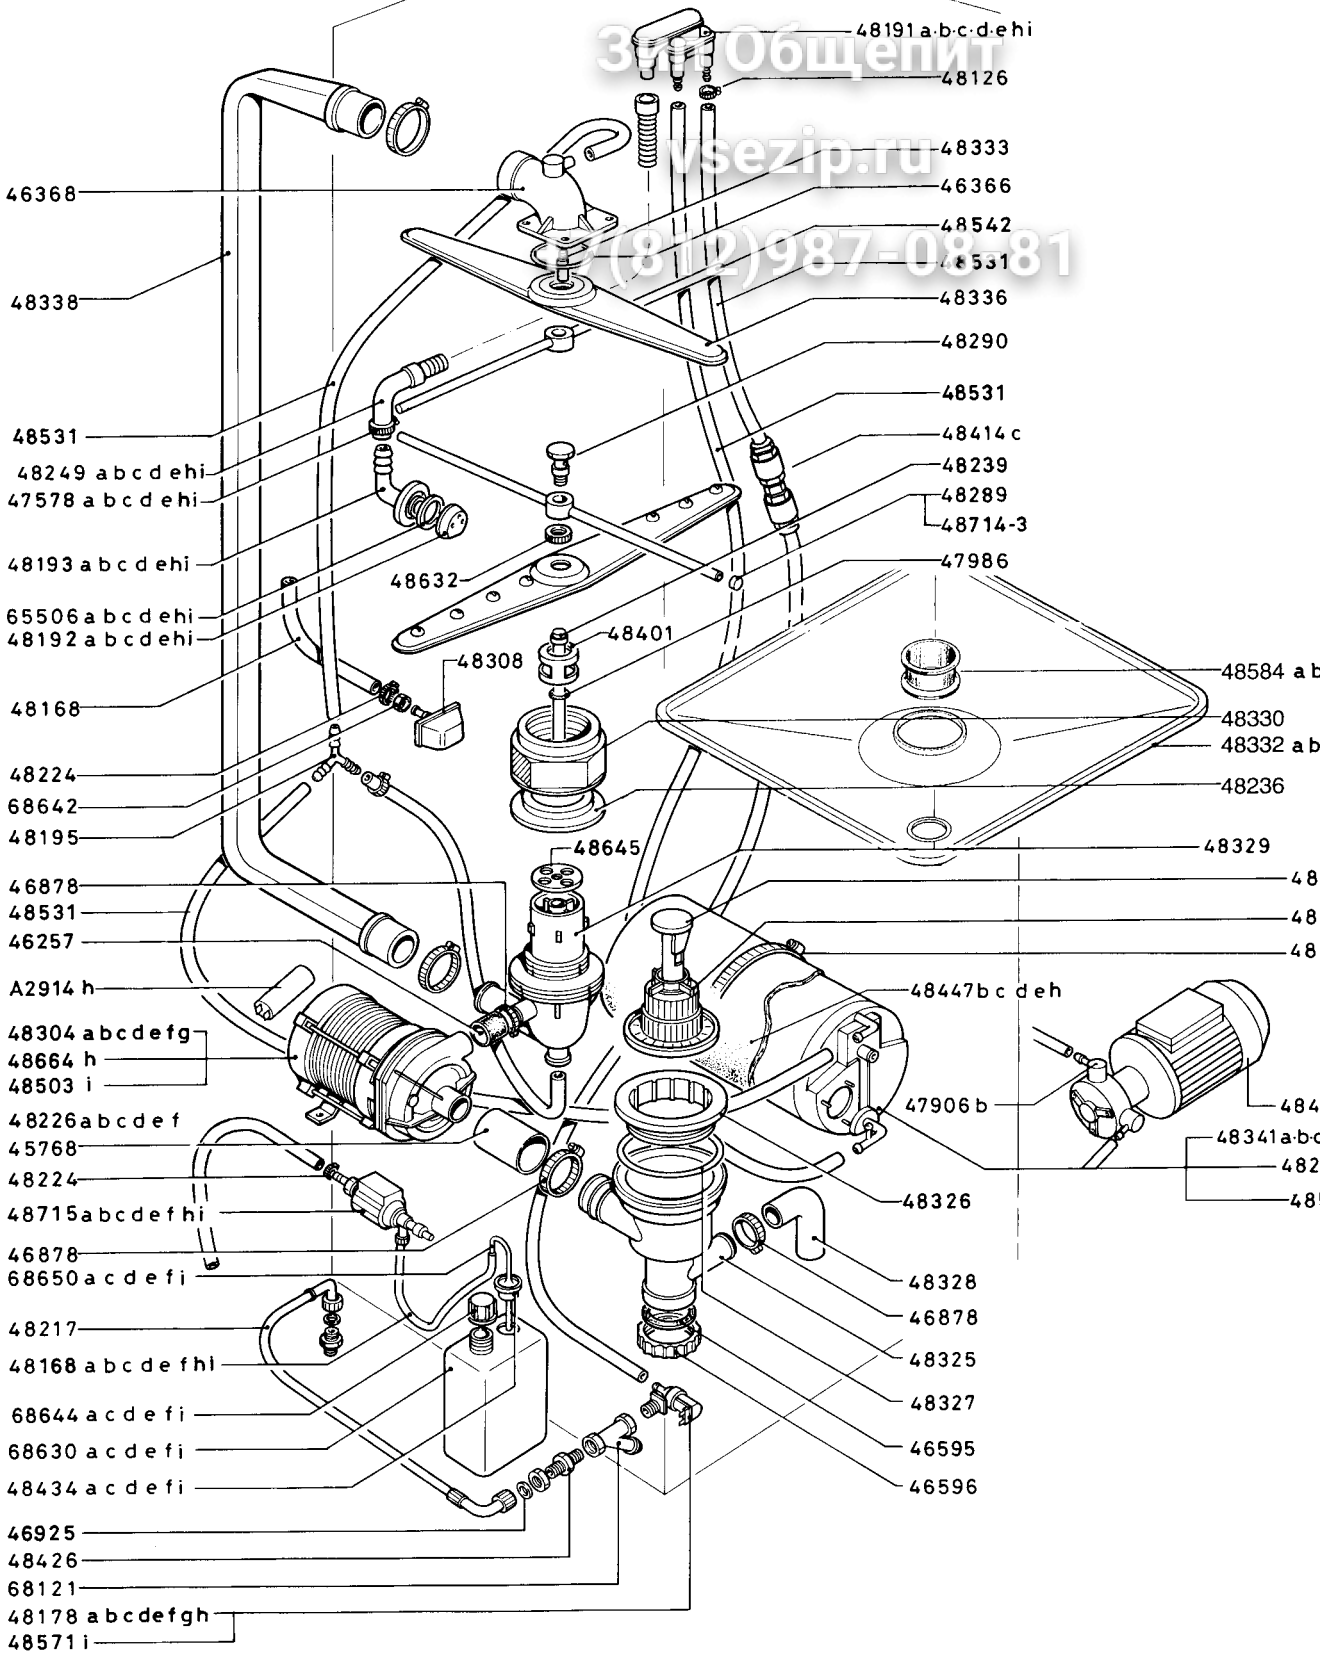

P/A 601.02-0

LAVASTOVIGLIE DA 720 piatti/h
 DISHWASHERS UP TO 720 dishes/hr.

a	b	c	d	e	f	RIF REF	Da matricola From serial N°
503001	503002	503003	503004	503000	503005	777 310	91 10
							2 248 .
							2 228 .

							a	b	c	d	e	
503001	503000	503004	503002	503006	503003	777 310	698 015					91 10 01
											248	

LS 7

Carica frontale - front loaded

Code	Type	Ref.
503000	LS 7 D	a
503001	LS 7	b
503002	LS 7 UK/RP	c
503003	LV 70	d
503004	LS 7 F	e
503005	LS 7 DEK	f
503006	LS 7 / 1UK	g
503007	LS 7 / 9	h
503008	LS 7 DP	k
503009	LS 7 / 60	l
503012	LS 7 / HD	m
698015	FL 700	n
727015	Hydra 700	o
777310	Z 70	p