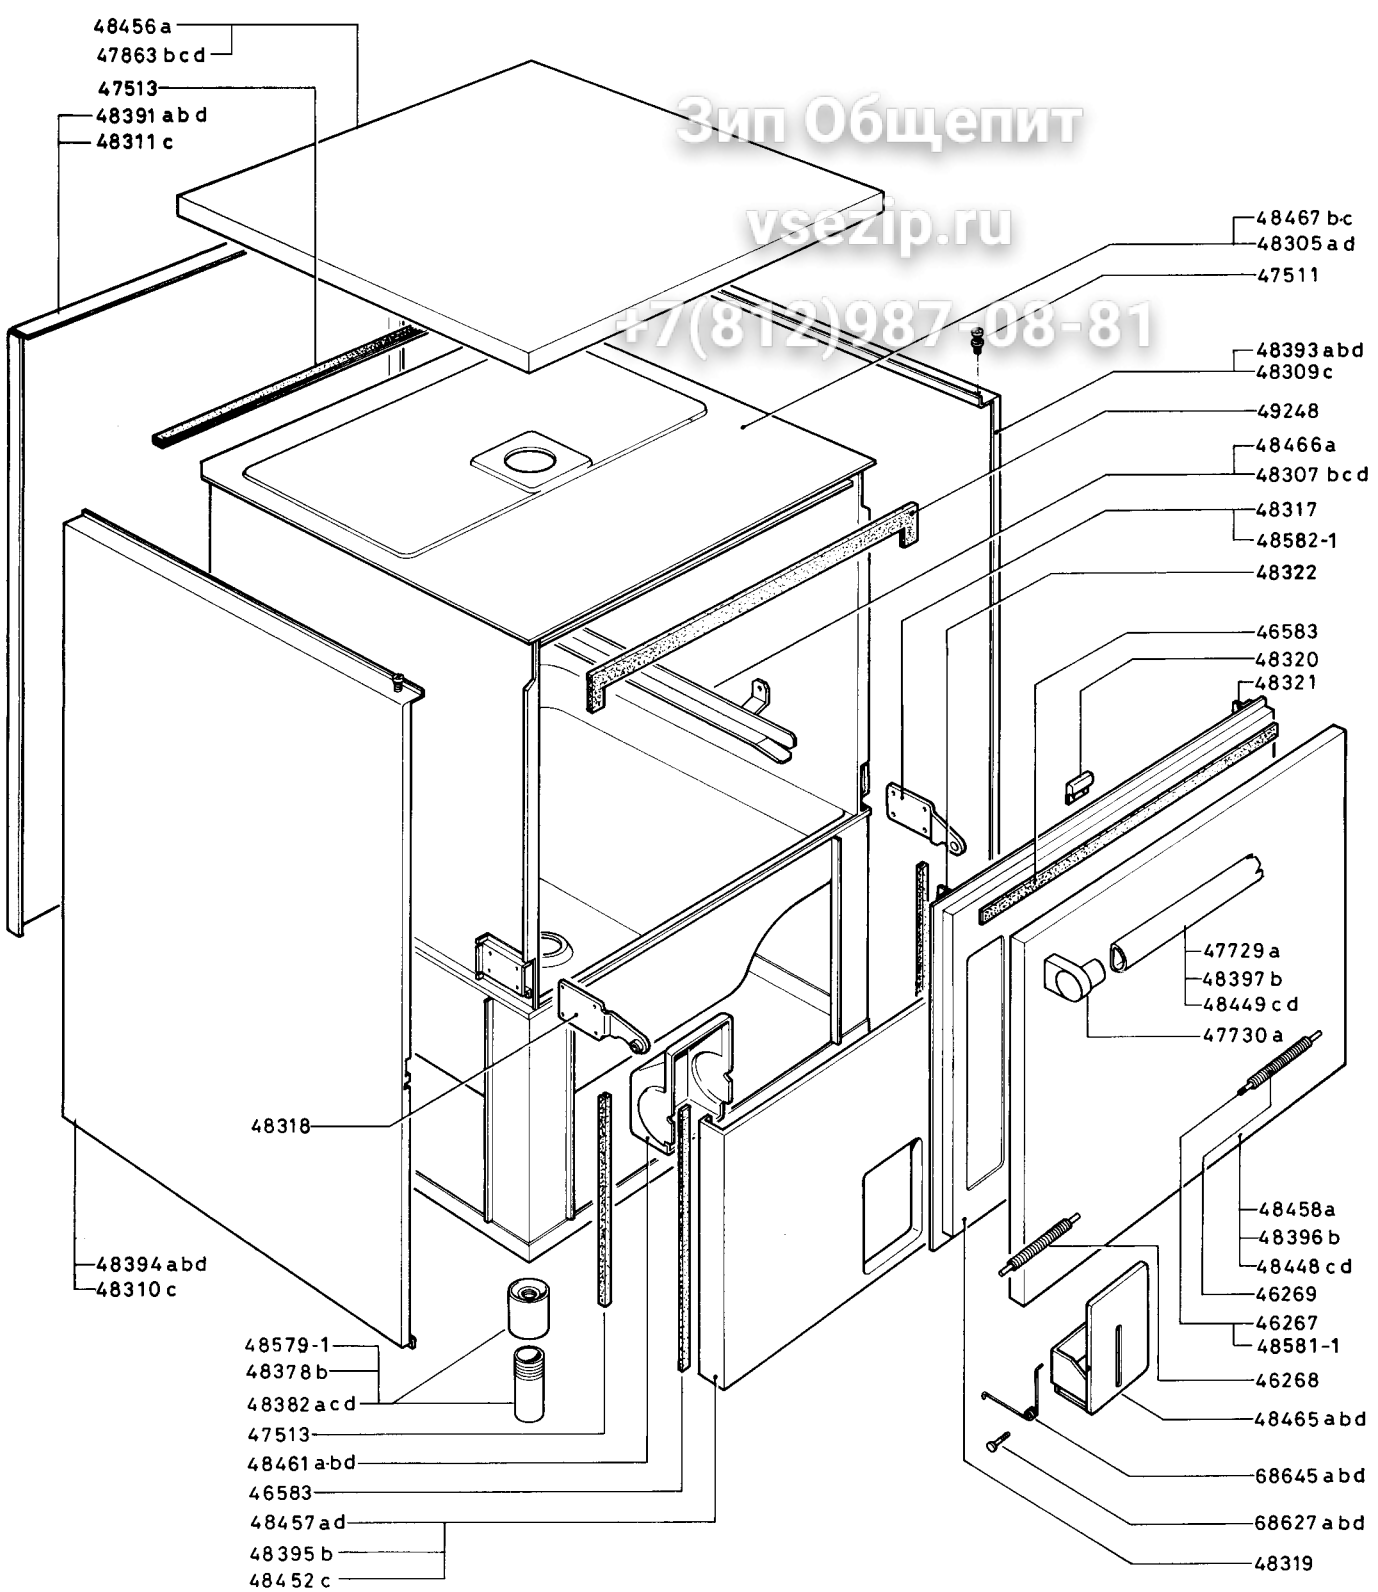

Зип Ощепит

vsezip.ru

+7(812)987-08-81

LAVASTOVIGLIE DA 720 piatti/h
DISHWASHERS UP TO 720 dishes/hr.

RIF. REF. Da matricola
From serial
N°

a	b	c	d		
777310	698015	727015	503005		91 10 01
Z 70	FL 700	HYDRA 700	LS 7 DECKER		1 243...

P/A 601.02-0