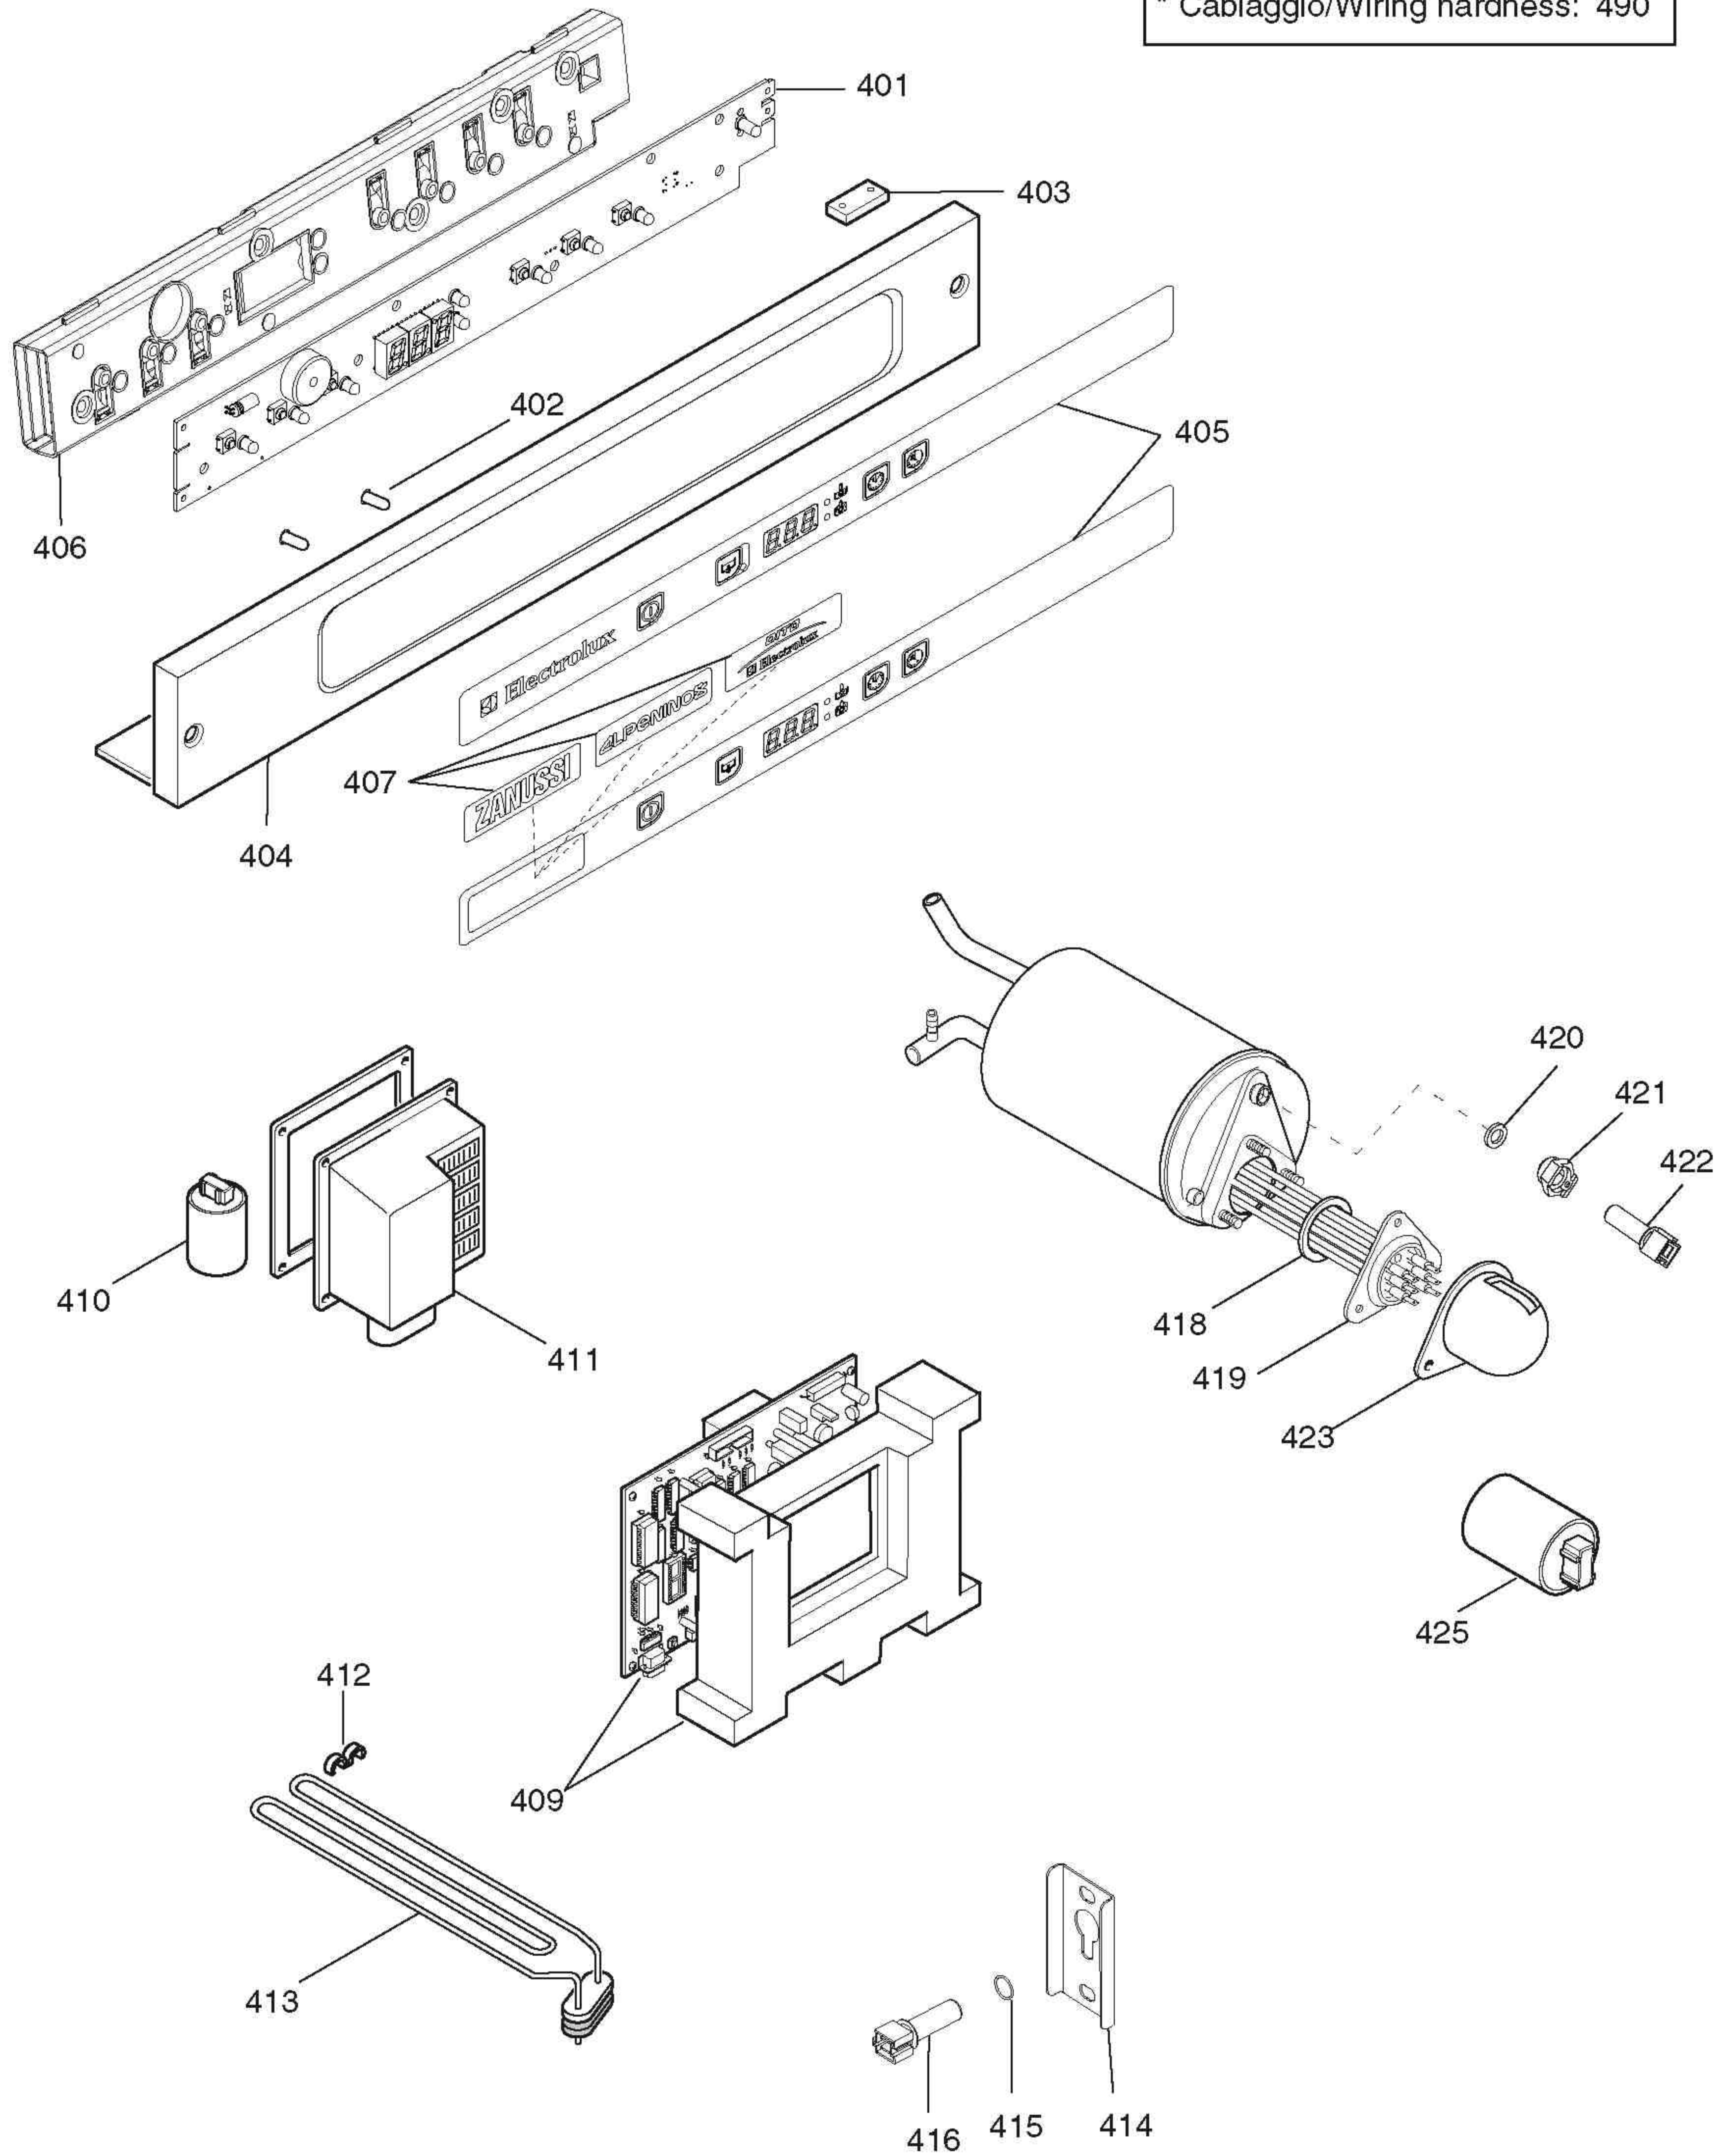

* Cablaggio/Wiring hardness: 490

ill. 612003p5.ai
Componenti elettrici / Electrical components