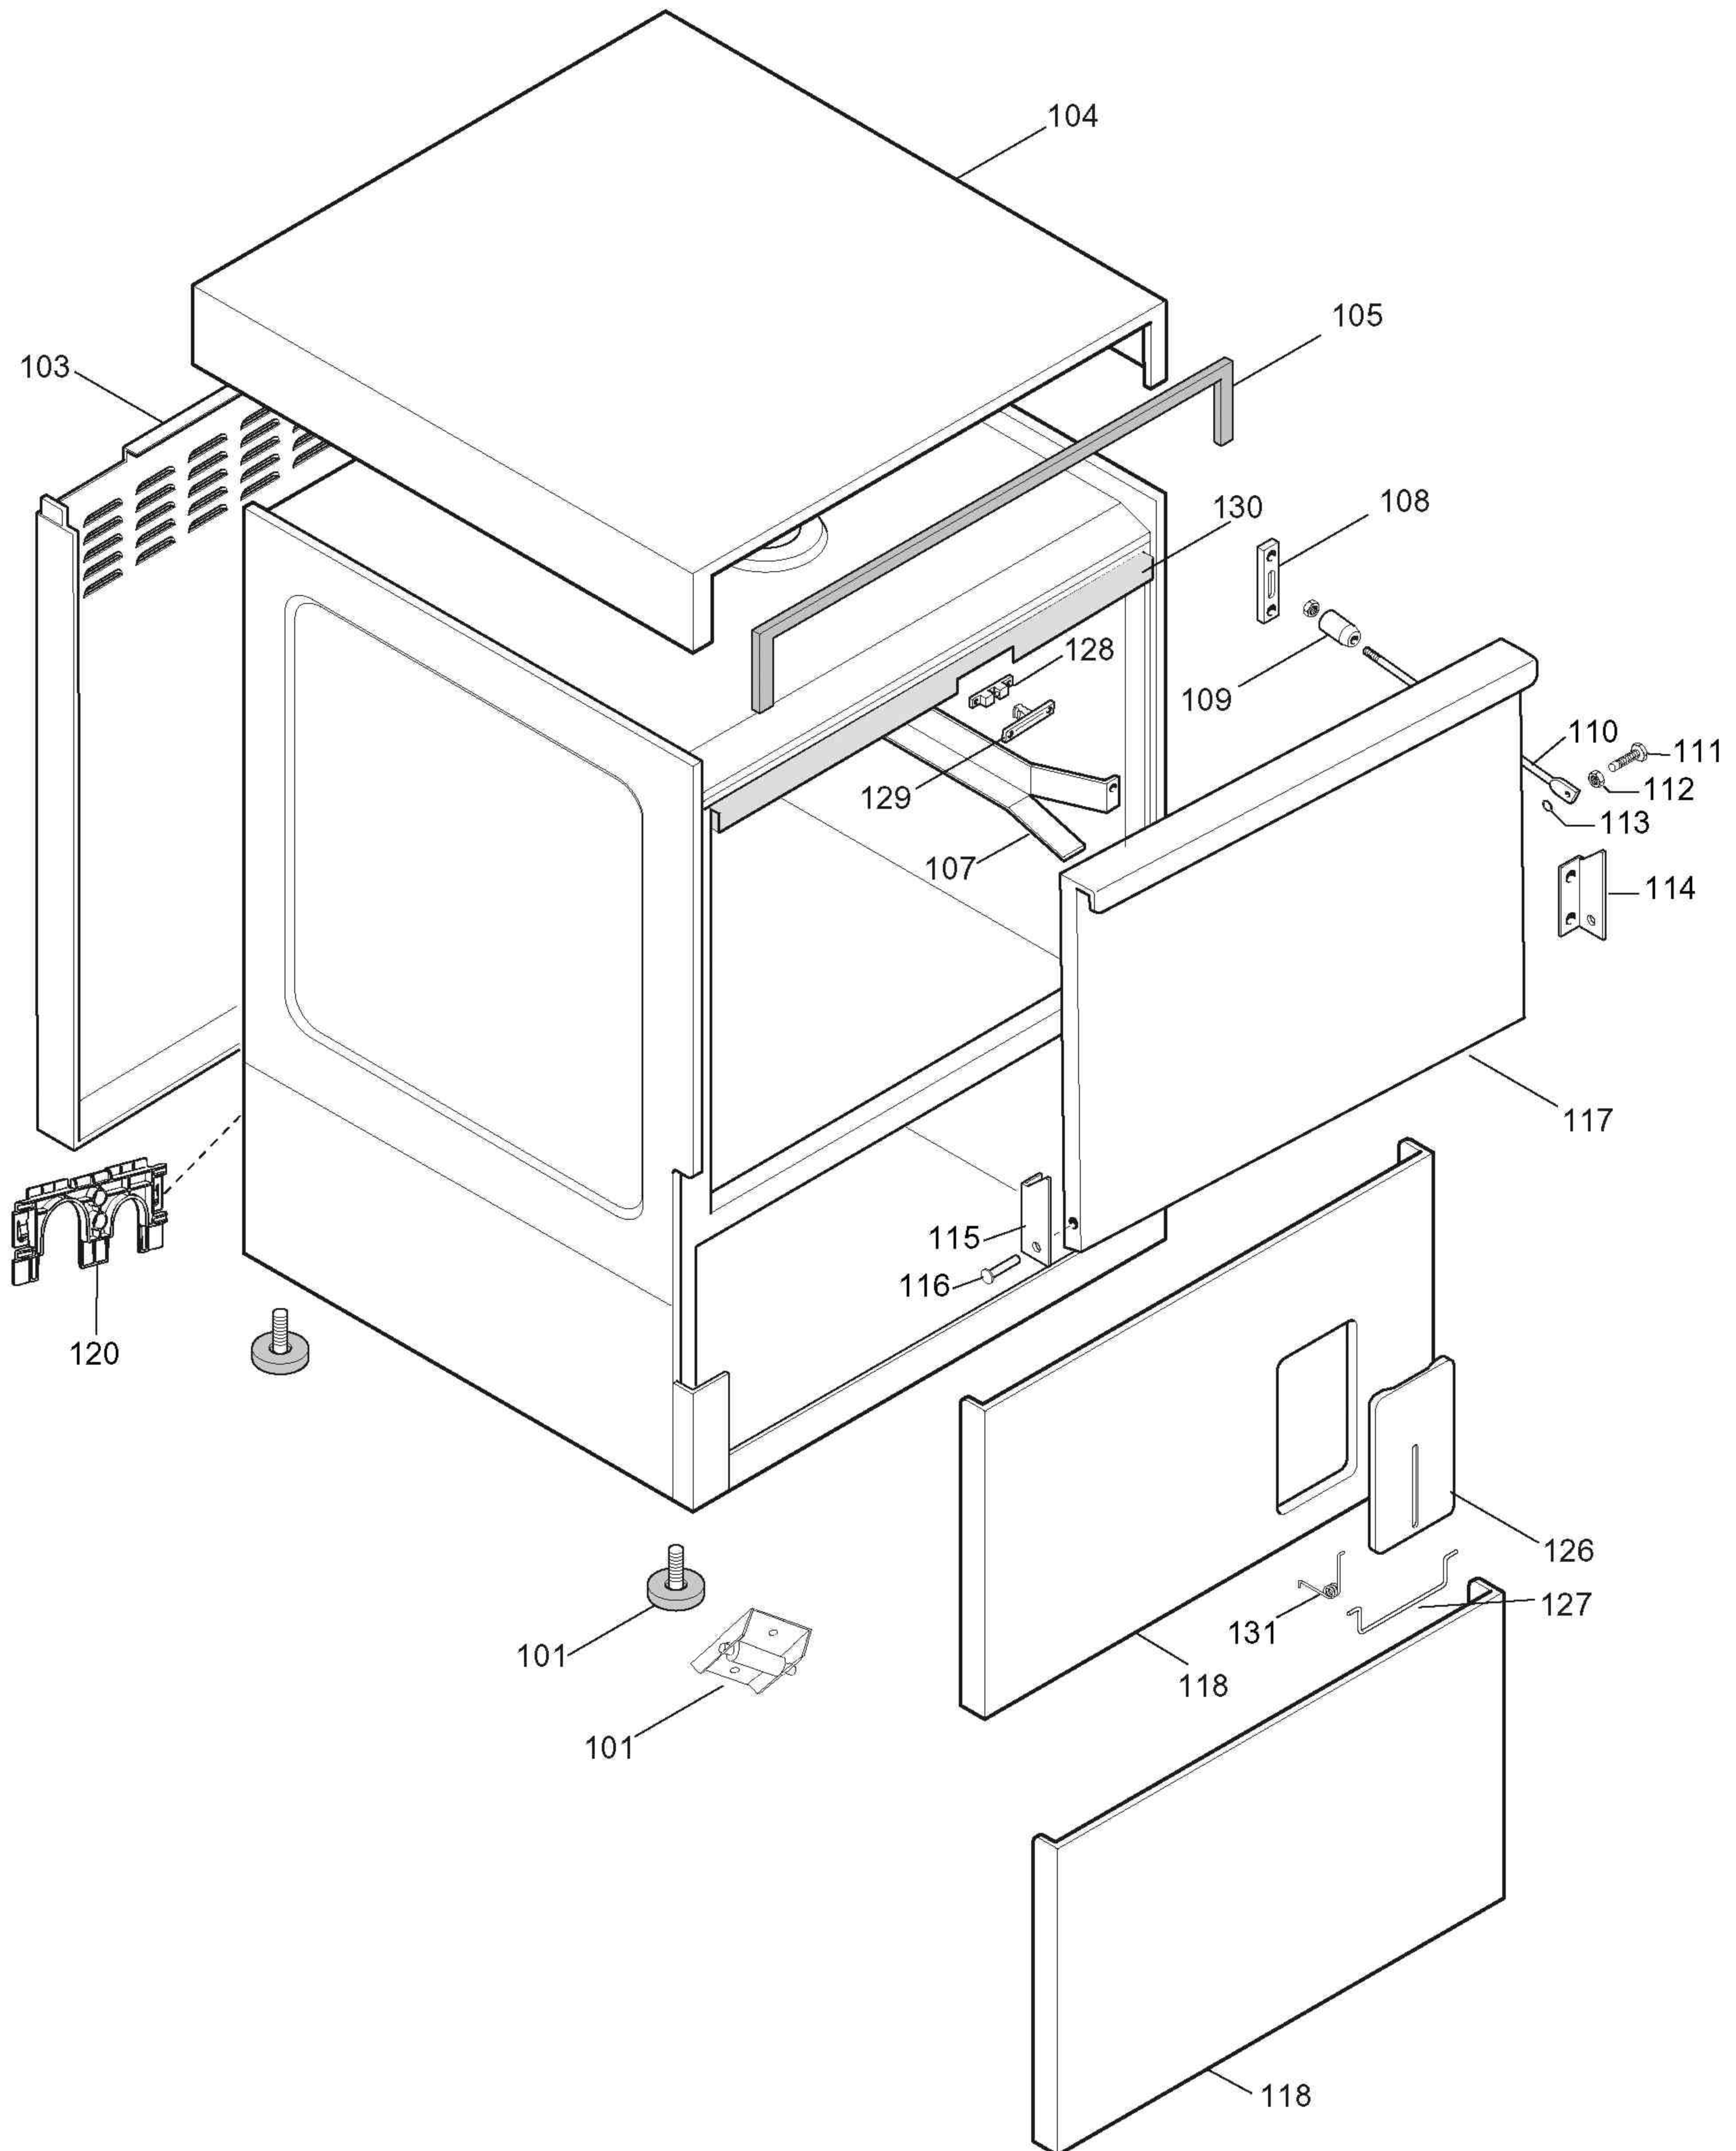

LAVASTOVIGLIE SOTTOTAVOLO UNDRECOUNTER DISHWASHER

LS5 / WT4

Code	Type	Ref.	Pagina/ Page
400007	WT4	a	2 3 4 5
400008	WT4B	b	2 3 4 5
400009	WT4D	c	2 3 4 5
400015	WT4DB	d	2 3 4 5
400016	WT46	e	2 3 4 5
400042	WT4D60	i	2 3 4 5
400043	WT4DDG	w	2 3 4 5
400100	LS5/1	f	2 3 4 5
400102	LS5/1DP	g	2 3 4 5
400112	LS5/3	h	2 3 4 5
400113	LS5/3DP	k	2 3 4 5
400124	LS5/1DP60	q	2 3 4 5
400125	LS5/1DPAUS	r	2 3 4 5
400126	LS5/1DPCS	u	2 3 4 5
690004	FL5	l	2 3 4 5
690005	FL5DP	m	2 3 4 5
690006	LV5	n	2 3 4 5
690007	LV5/DP	o	2 3 4 5
690010	UC5/1DP	p	2 3 4 5
690013	LD5DP	s	2 3 4 5
690014	LD5	t	2 3 4 5
690017	UC5/1	v	2 3 4 5
690018	UC5/1DP	z	2 3 4 5
690027	FL5DDG	x	2 3 4 5

Pagina/ Page

Indice/ index

2	Vista generale / Main view
3	Componenti idraulici / Hydraulic components
4	Circuito idraulico / Hydraulic circuit
5	Componenti elettrici / Electrical components
6 - 10	Lista ricambi / Spare parts list

Marchio/ Brand: Z - A - F - E

Paese/ Country: Tutti/ All

Da Ser.Nr./From Ser.nr.: /219...

Page: 1 Ed.2008-05

Doc. Nr.: 6-12 003

ill. 612003p2
Vista generale / Main view