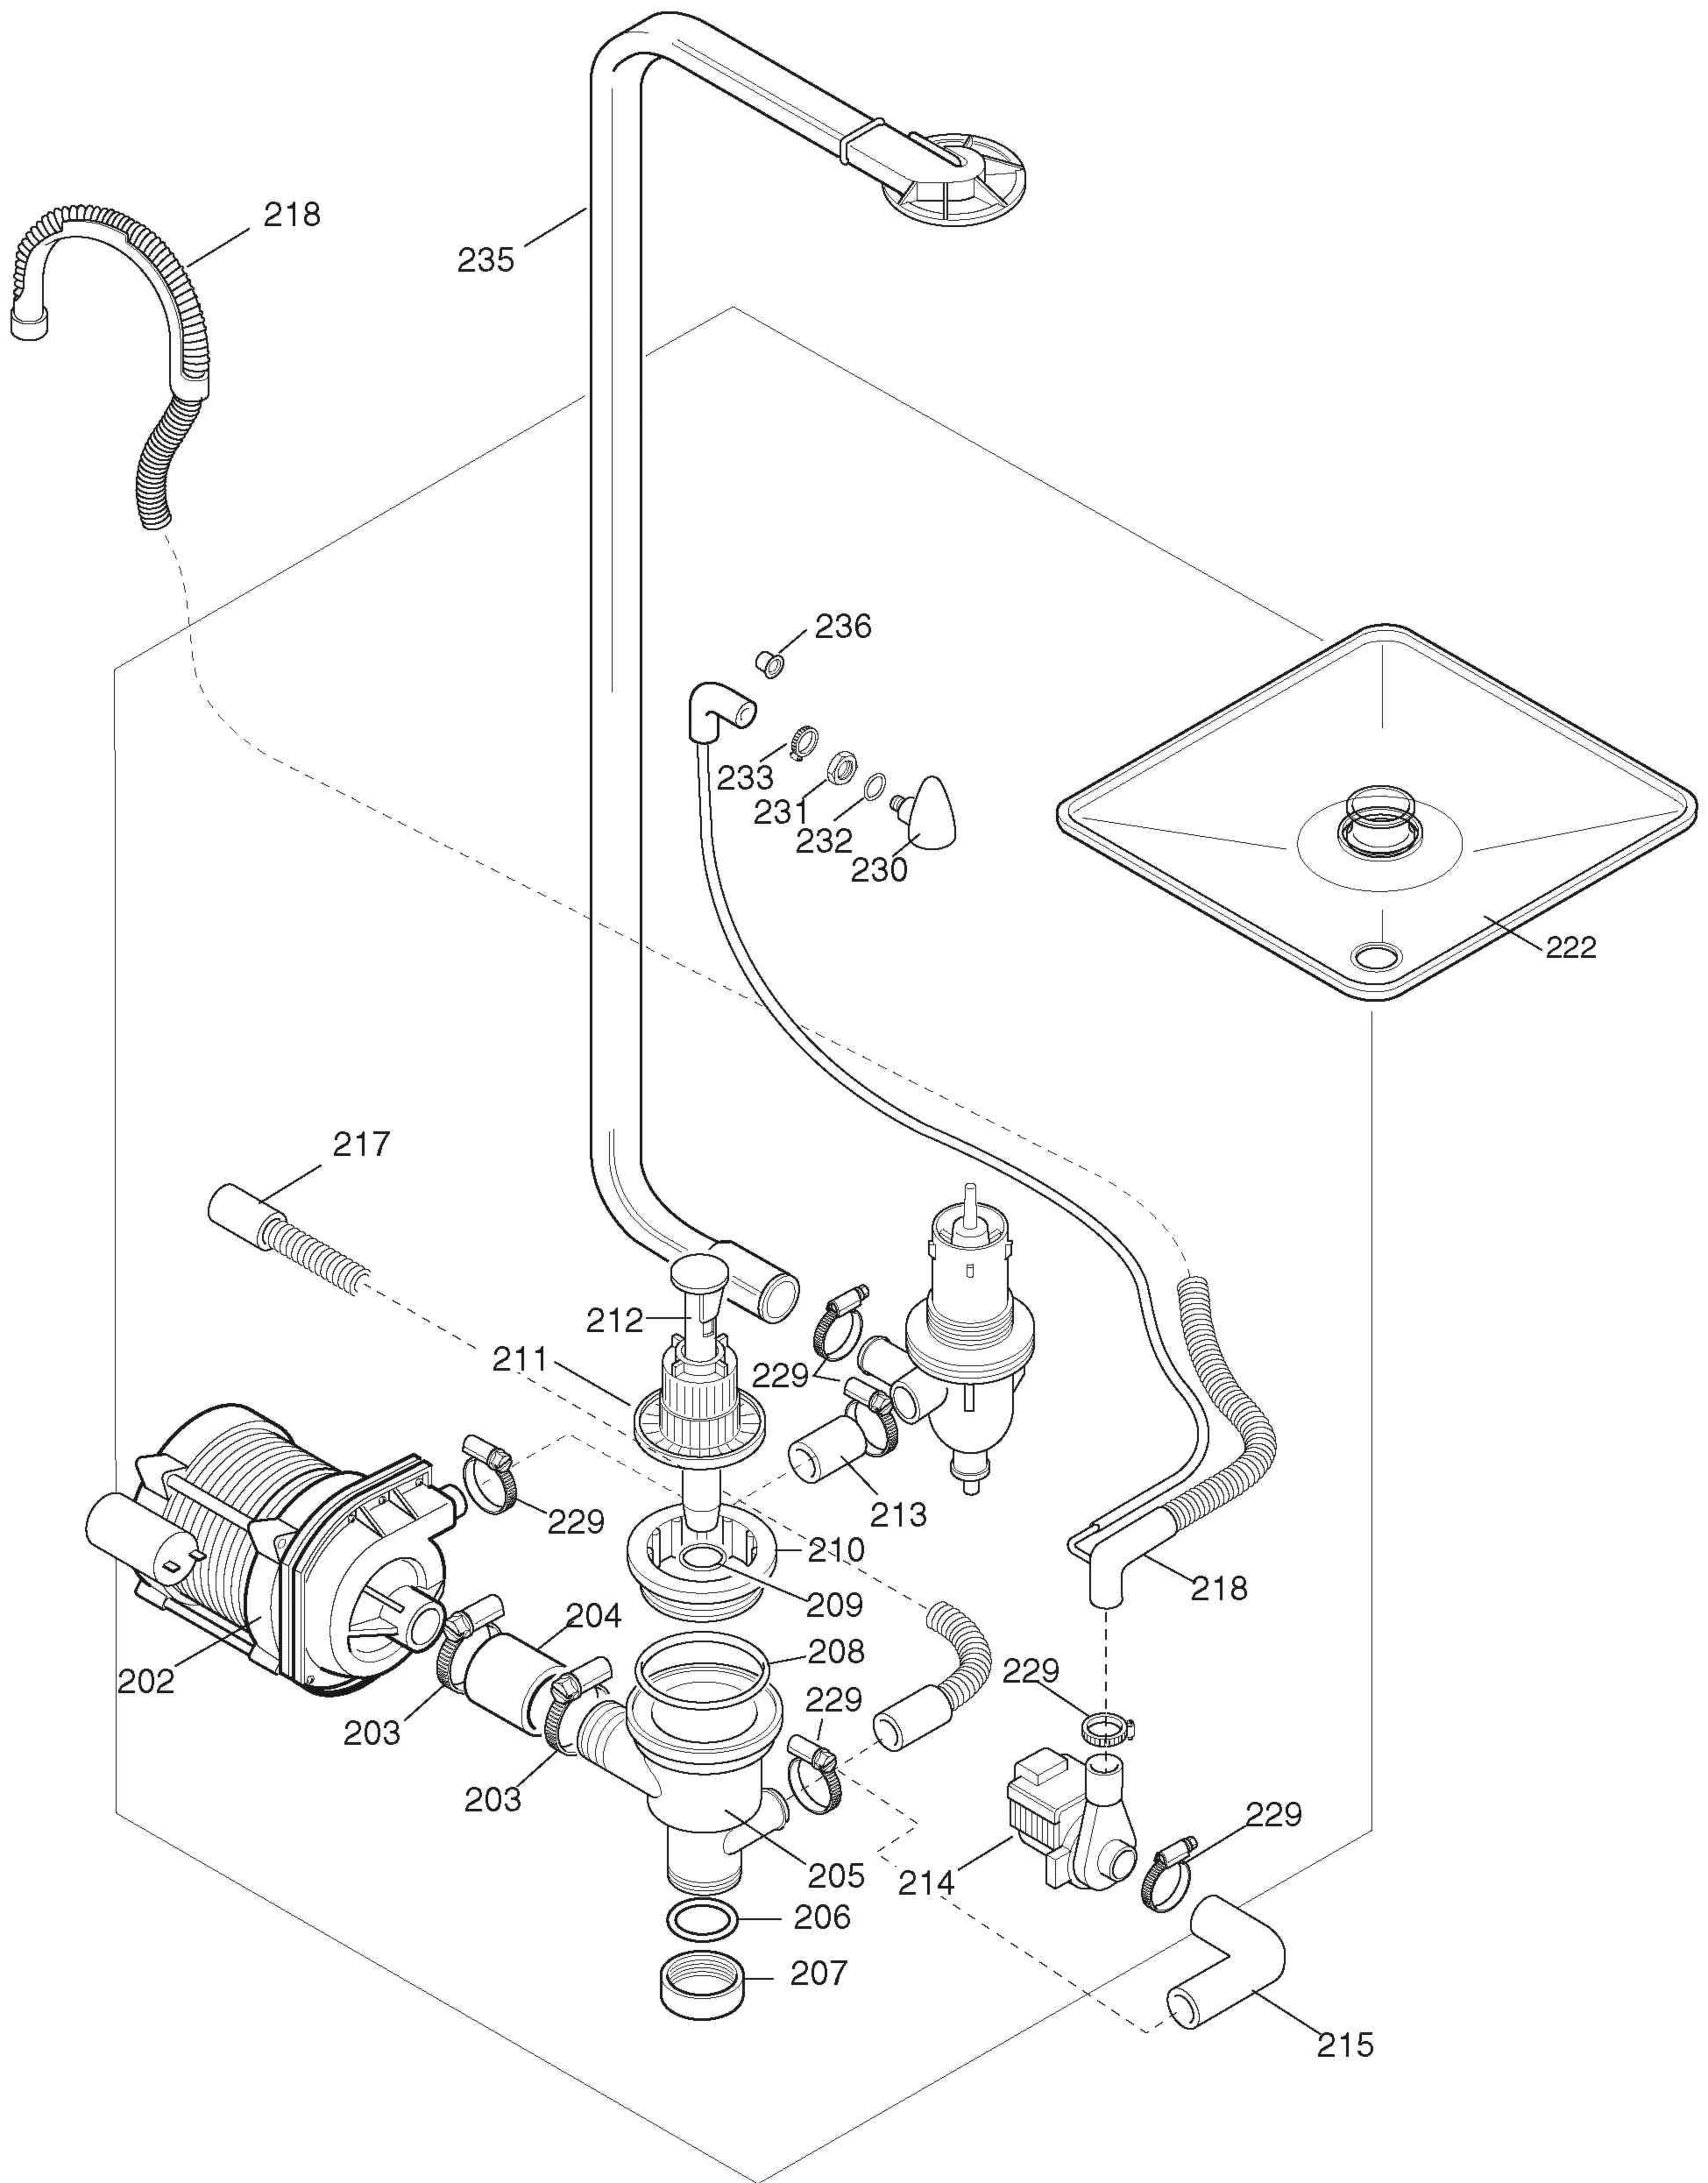

LAVASTOVIGLIE SOTTOTAVOLO UNDRECOUNTER DISHWASHER

LS5 / WT4

Code	Type	Ref.	Pagina/ Page
400007	WT4	a	2 3 4 5
400008	WT4B	b	2 3 4 5
400009	WT4D	c	2 3 4 5
400015	WT4DB	d	2 3 4 5
400016	WT46	e	2 3 4 5
400042	WT4D60	i	2 3 4 5
400043	WT4DDG	w	2 3 4 5
400100	LS5/1	f	2 3 4 5
400102	LS5/1DP	g	2 3 4 5
400112	LS5/3	h	2 3 4 5
400113	LS5/3DP	k	2 3 4 5
400124	LS5/1DP60	q	2 3 4 5
400125	LS5/1DPAUS	r	2 3 4 5
400126	LS5/1DPCS	u	2 3 4 5
690004	FL5	l	2 3 4 5
690005	FL5DP	m	2 3 4 5
690006	LV5	n	2 3 4 5
690007	LV5/DP	o	2 3 4 5
690010	UC5/1DP	p	2 3 4 5
690013	LD5DP	s	2 3 4 5
690014	LD5	t	2 3 4 5
690017	UC5/1	v	2 3 4 5
690018	UC5/1DP	z	2 3 4 5
690027	FL5DDG	x	2 3 4 5

Pagina/ Page

Indice/ index

2	Vista generale / Main view
3	Componenti idraulici / Hydraulic components
4	Circuito idraulico / Hydraulic circuit
5	Componenti elettrici / Electrical components
6 - 10	Lista ricambi / Spare parts list

Marchio/ Brand: Z - A - F - E

Paese/ Country: Tutti/ All

Da Ser.Nr./From Ser.nr.: /219...

Page: 1 Ed.2008-05

Doc. Nr.: 6-12 003

ill. 612003p2
Vista generale / Main view

ill. 612003p3
Componenti idraulici / Hydraulic components