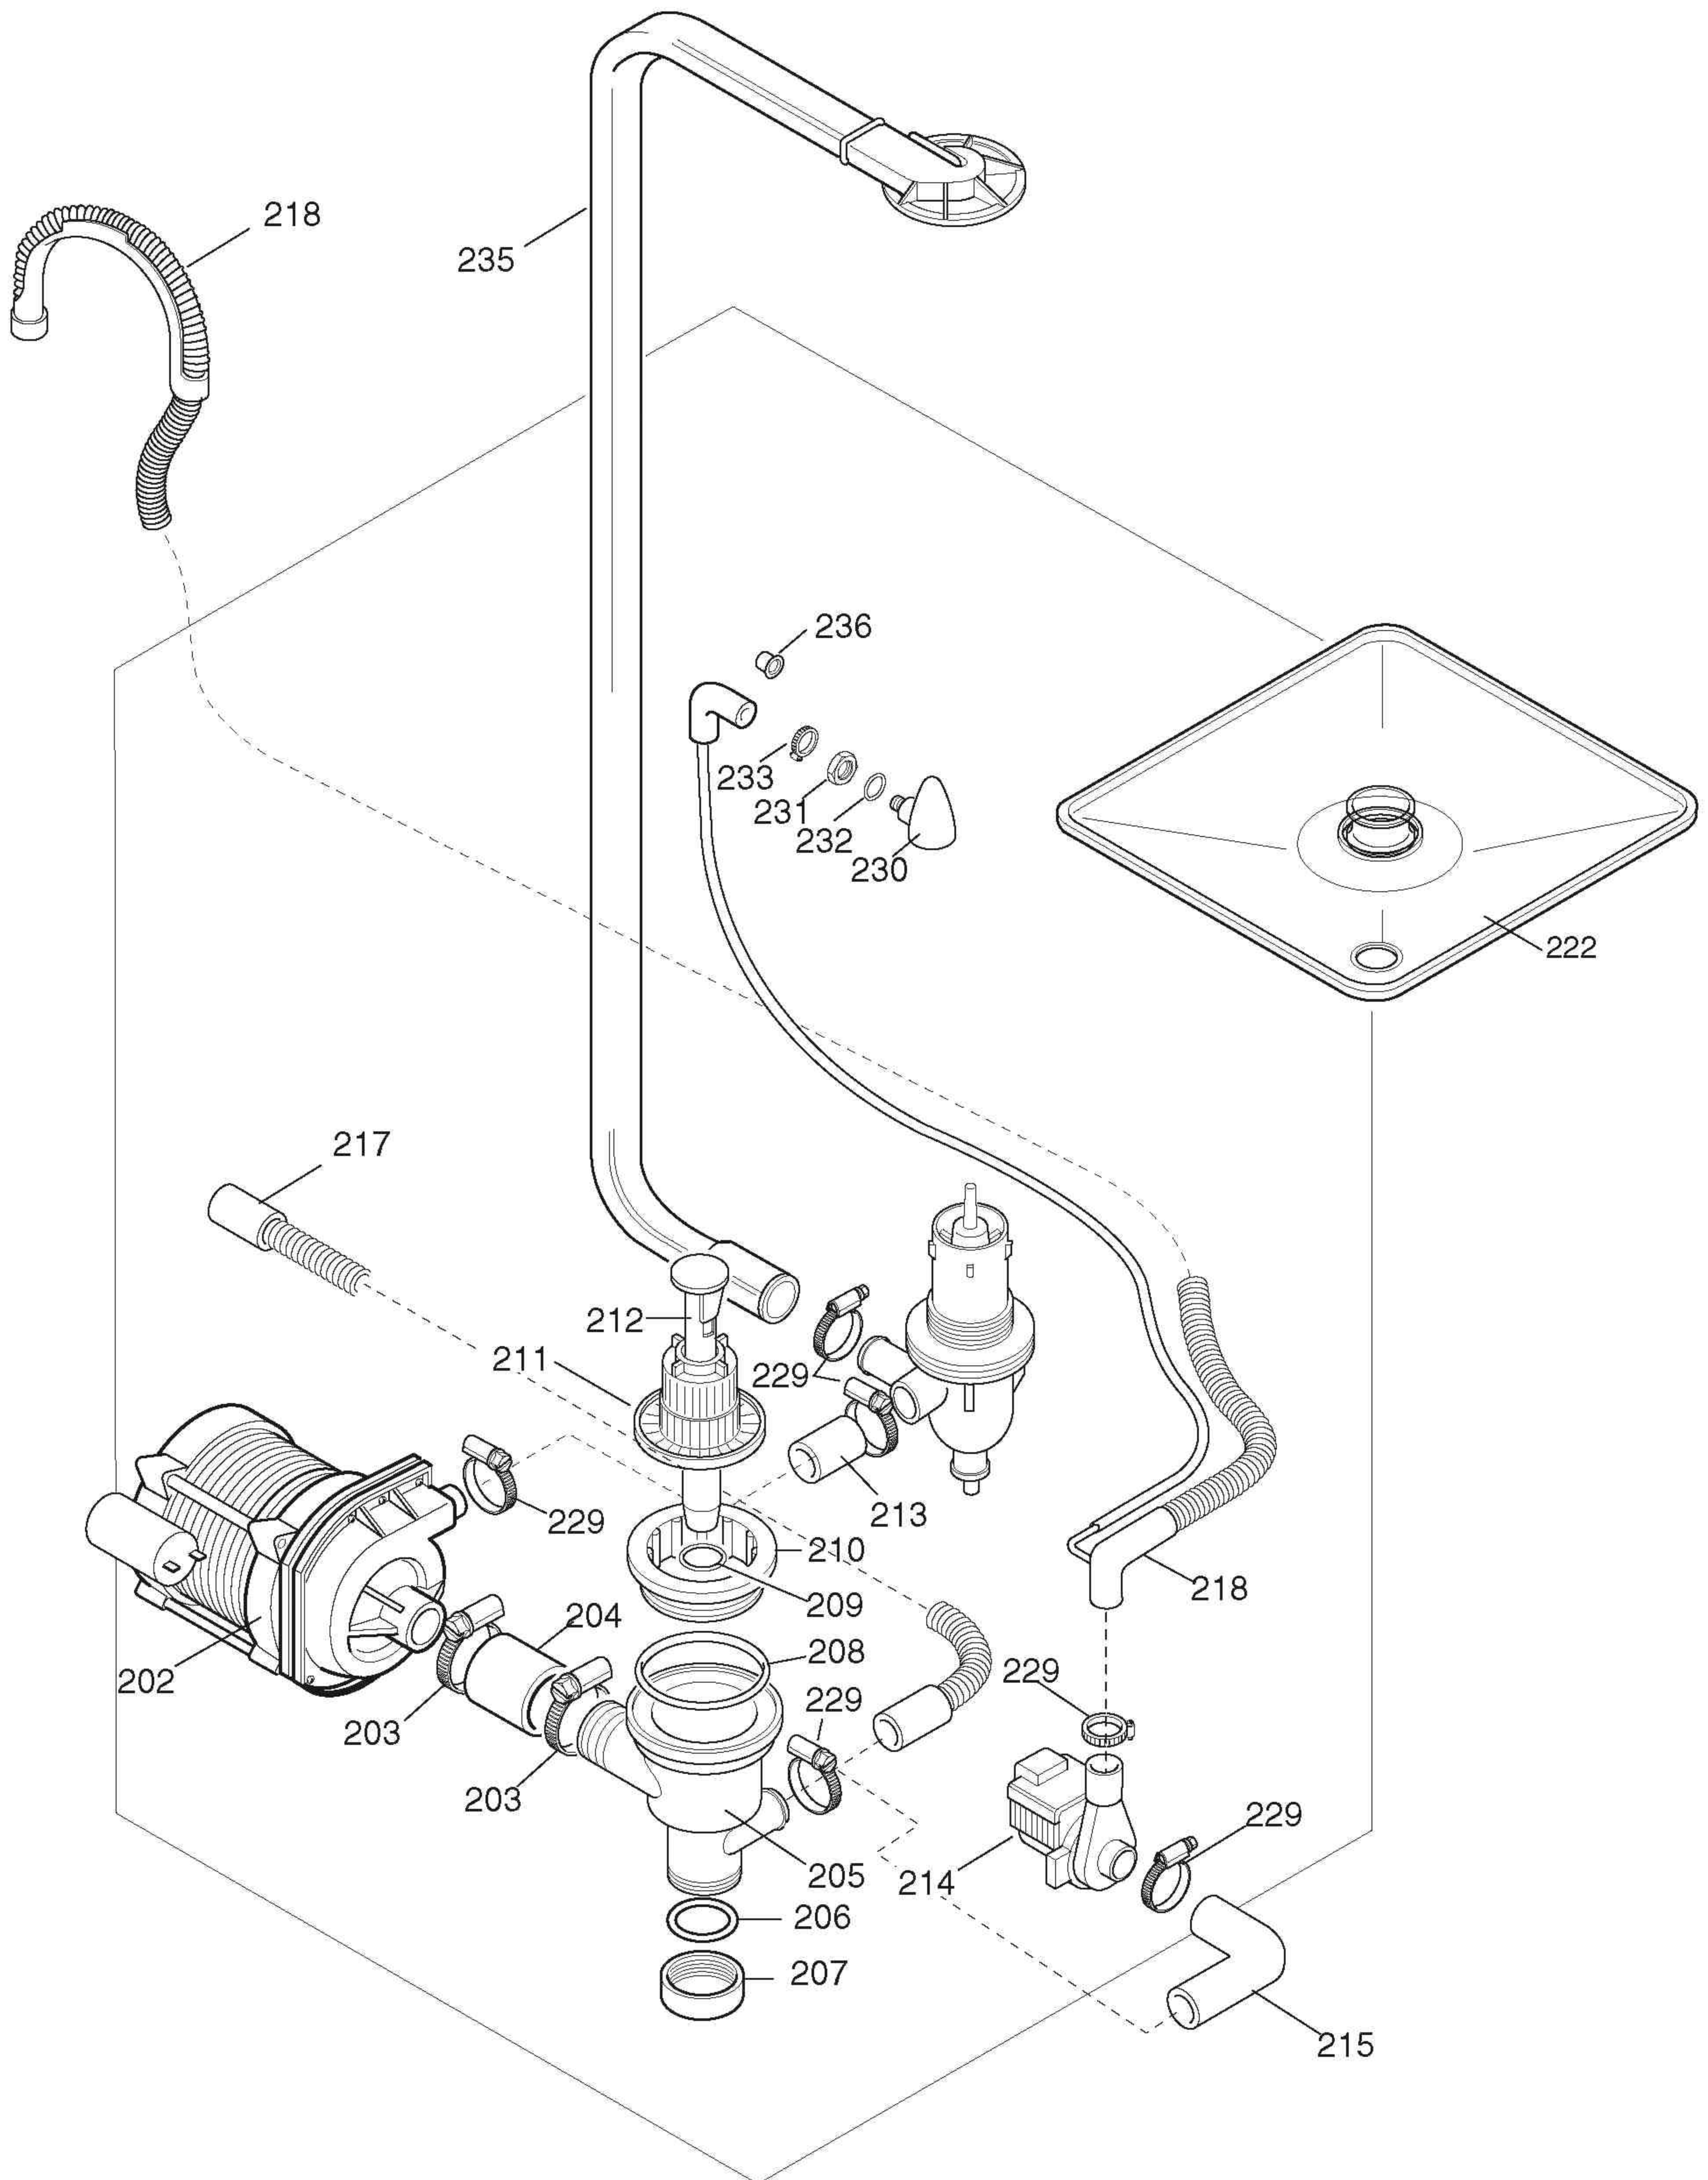

LAVASTOVIGLIE SOTTOTAVOLO UNDRECOUNTER DISHWASHER

LS5 / WT4

Code	Type	Ref.	Pagina/ Page
400007	WT4	a	2 3 4 5
400008	WT4B	b	2 3 4 5
400009	WT4D	c	2 3 4 5
400015	WT4DB	d	2 3 4 5
400016	WT46	e	2 3 4 5
400042	WT4D60	i	2 3 4 5
400043	WT4DDG	w	2 3 4 5
400100	LS5/1	f	2 3 4 5
400102	LS5/1DP	g	2 3 4 5
400112	LS5/3	h	2 3 4 5
400113	LS5/3DP	k	2 3 4 5
400124	LS5/1DP60	q	2 3 4 5
400125	LS5/1DPAUS	r	2 3 4 5
400126	LS5/1DPCS	u	2 3 4 5
690004	FL5	l	2 3 4 5
690005	FL5DP	m	2 3 4 5
690006	LV5	n	2 3 4 5
690007	LV5/DP	o	2 3 4 5
690010	UC5/1DP	p	2 3 4 5
690013	LD5DP	s	2 3 4 5
690014	LD5	t	2 3 4 5
690017	UC5/1	v	2 3 4 5
690018	UC5/1DP	z	2 3 4 5
690027	FL5DDG	x	2 3 4 5

Pagina/ Page

Indice/ index

2	Vista generale / Main view
3	Componenti idraulici / Hydraulic components
4	Circuito idraulico / Hydraulic circuit
5	Componenti elettrici / Electrical components
6 - 10	Lista ricambi / Spare parts list

Marchio/ Brand: Z - A - F - E

Paese/ Country: Tutti/ All

Da Ser.Nr./From Ser.nr.: /219...

Page: 1 Ed.2008-05

Doc. Nr.: 6-12 003

ill. 612003p2
Vista generale / Main view

ill. 612003p3
Componenti idraulici / Hydraulic components