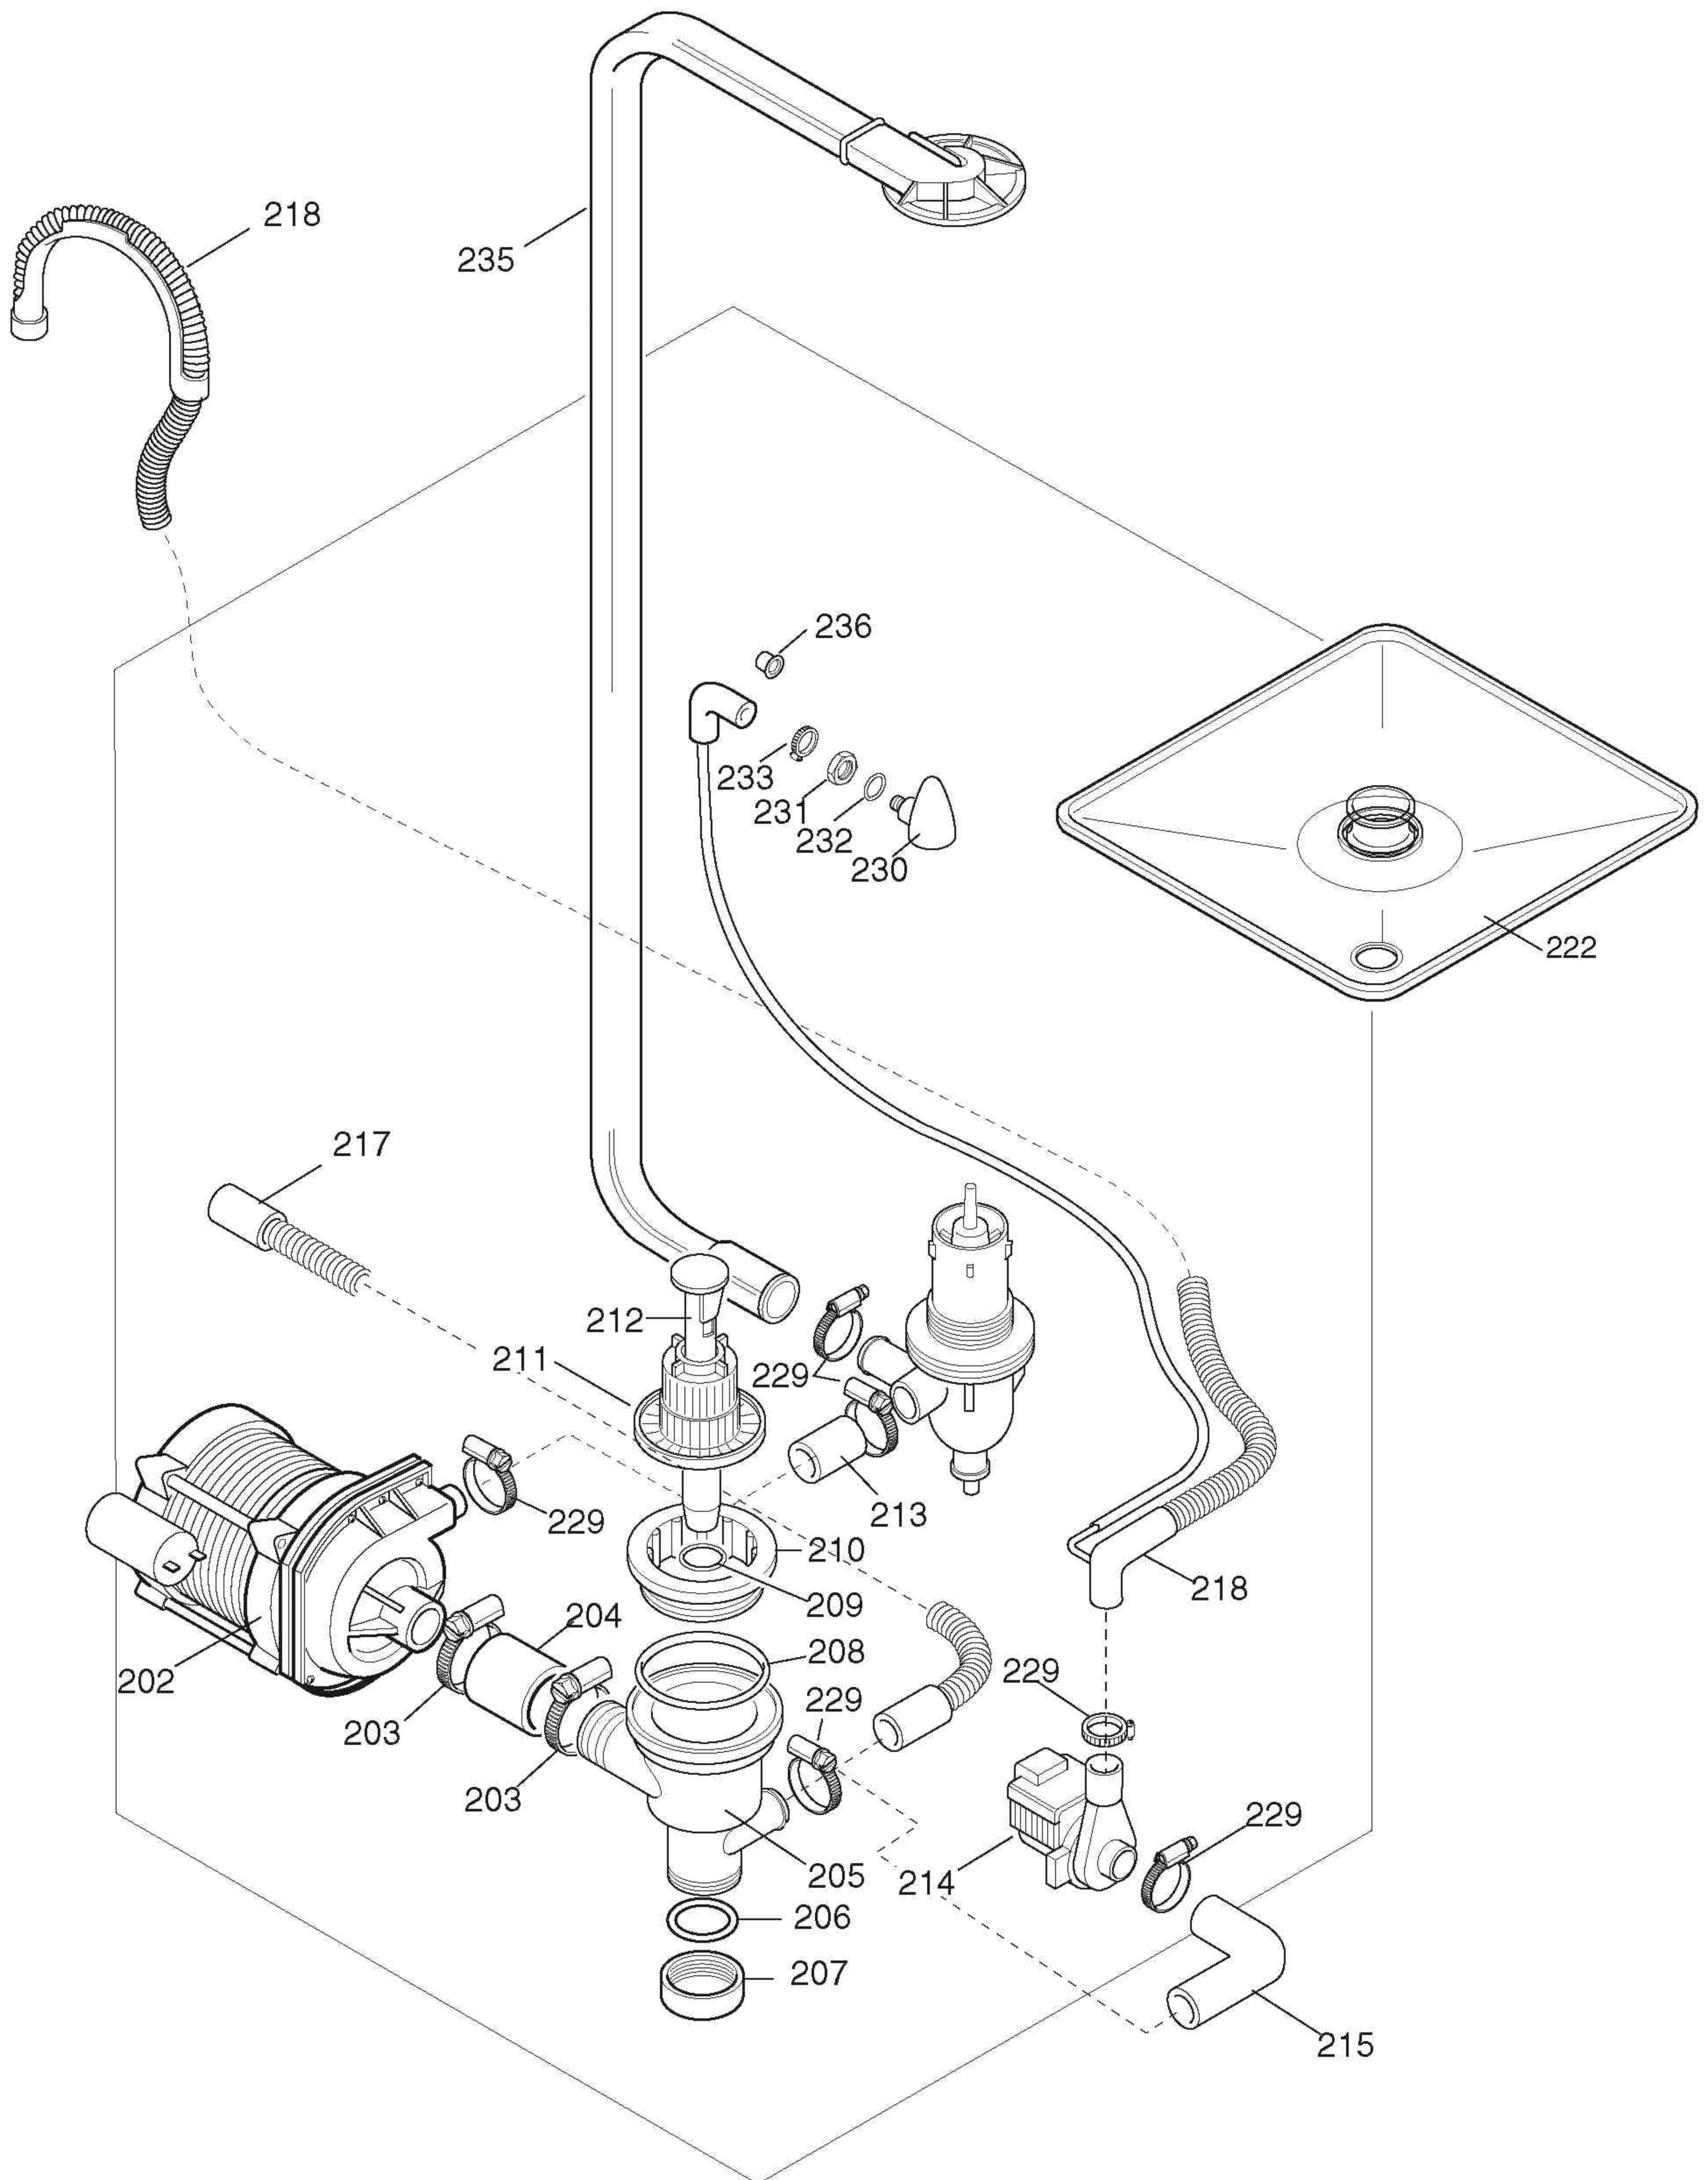

LAVASTOVIGLIE SOTTOTAVOLO UNDRECOUNTER DISHWASHER

LS5 / WT4

Code	Type	Ref.	Pagina/ Page
400007	WT4	a	2 3 4 5
400008	WT4B	b	2 3 4 5
400009	WT4D	c	2 3 4 5
400015	WT4DB	d	2 3 4 5
400016	WT46	e	2 3 4 5
400042	WT4D60	i	2 3 4 5
400043	WT4DDG	w	2 3 4 5
400100	LS5/1	f	2 3 4 5
400102	LS5/1DP	g	2 3 4 5
400112	LS5/3	h	2 3 4 5
400113	LS5/3DP	k	2 3 4 5
400124	LS5/1DP60	q	2 3 4 5
400125	LS5/1DPAUS	r	2 3 4 5
400126	LS5/1DPCS	u	2 3 4 5
690004	FL5	l	2 3 4 5
690005	FL5DP	m	2 3 4 5
690006	LV5	n	2 3 4 5
690007	LV5/DP	o	2 3 4 5
690010	UC5/1DP	p	2 3 4 5
690013	LD5DP	s	2 3 4 5
690014	LD5	t	2 3 4 5
690017	UC5/1	v	2 3 4 5
690018	UC5/1DP	z	2 3 4 5
690027	FL5DDG	x	2 3 4 5

Pagina/ Page

2
3
4
5
6 - 10

Indice/ index

Vista generale / Main view
Componenti idraulici / Hydraulic components
Circuito idraulico / Hydraulic circuit
Componenti elettrici / Electrical components
Lista ricambi / Spare parts list

Marchio/ Brand: Z - A - F - E
Paese/ Country: Tutti/ All

Da Ser.Nr./From Ser.nr.: /219...

Page: 1 Ed.2008-05

Doc. Nr.: 6-12 003

ill. 612003p2
Vista generale / Main view

ill. 612003p3
Componenti idraulici / Hydraulic components