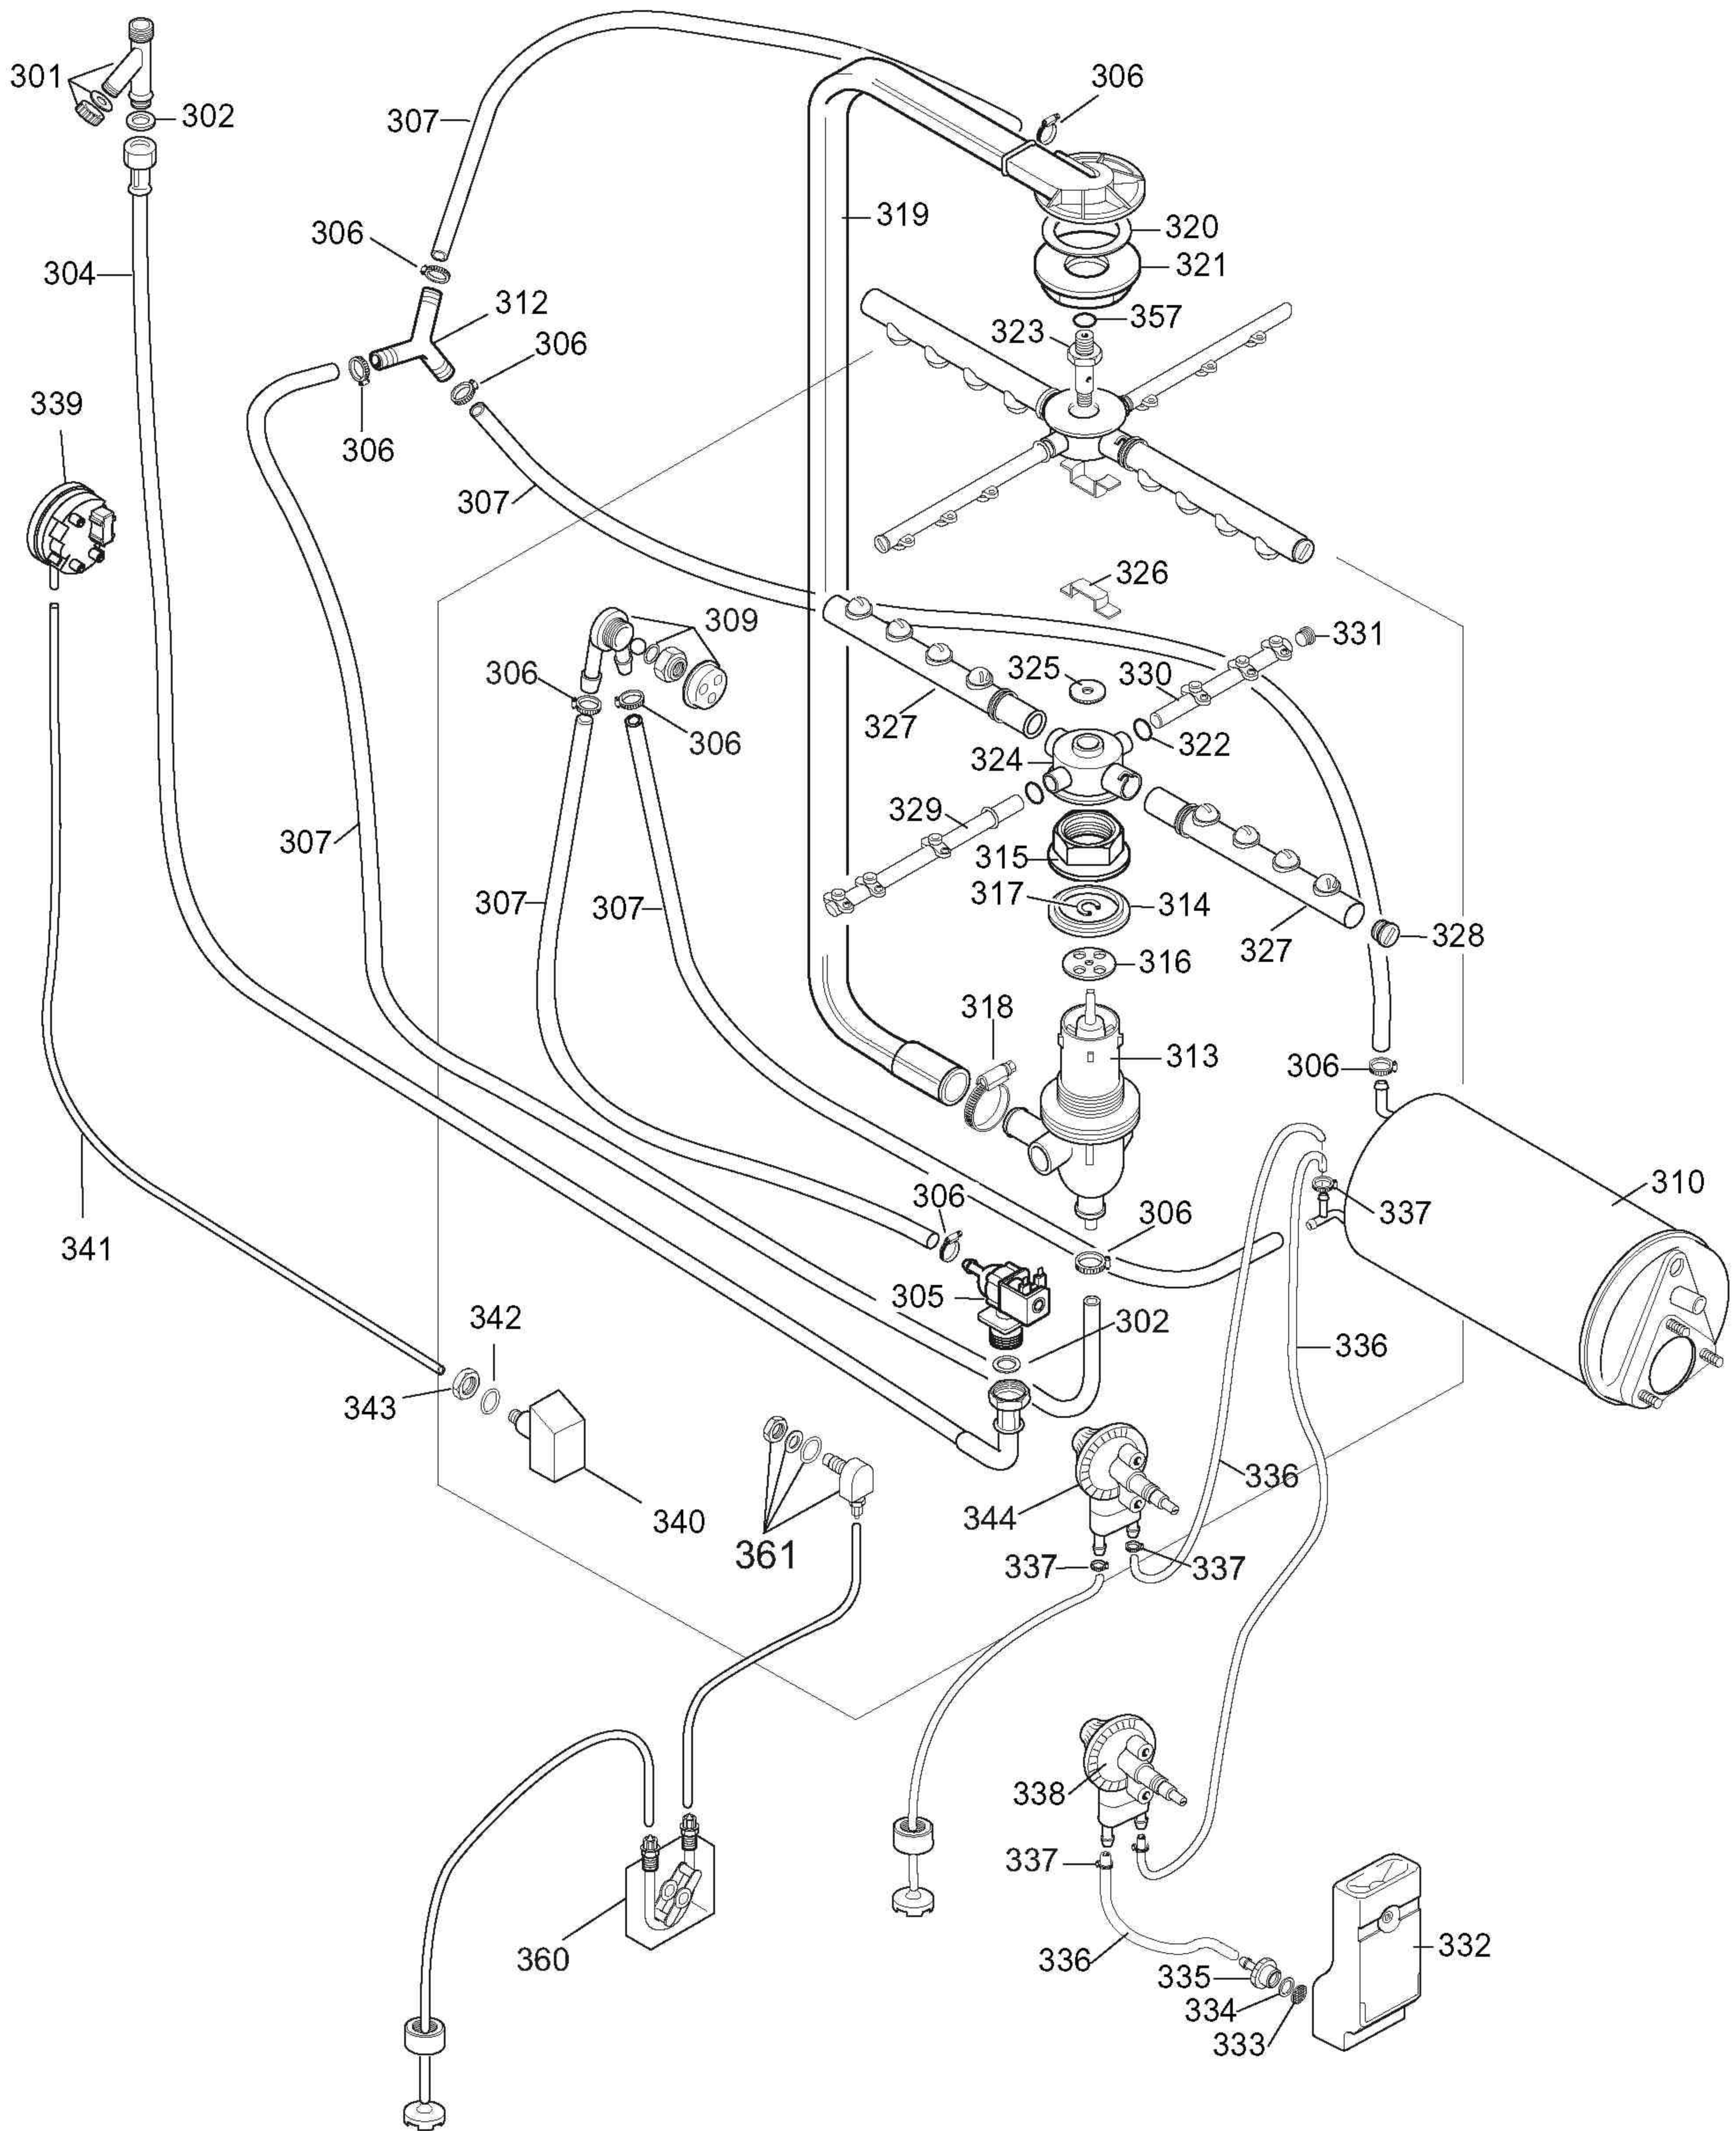

LAVASTOVIGLIE SOTTOTAVOLO UNDRECOUNTER DISHWASHER

LS5 / WT4

Code	Type	Ref.	Pagina/ Page
400007	WT4	a	2 3 4 5
400008	WT4B	b	2 3 4 5
400009	WT4D	c	2 3 4 5
400015	WT4DB	d	2 3 4 5
400016	WT46	e	2 3 4 5
400042	WT4D60	i	2 3 4 5
400043	WT4DDG	w	2 3 4 5
400100	LS5/1	f	2 3 4 5
400102	LS5/1DP	g	2 3 4 5
400112	LS5/3	h	2 3 4 5
400113	LS5/3DP	k	2 3 4 5
400124	LS5/1DP60	q	2 3 4 5
400125	LS5/1DPAUS	r	2 3 4 5
400126	LS5/1DPCS	u	2 3 4 5
690004	FL5	l	2 3 4 5
690005	FL5DP	m	2 3 4 5
690006	LV5	n	2 3 4 5
690007	LV5/DP	o	2 3 4 5
690010	UC5/1DP	p	2 3 4 5
690013	LD5DP	s	2 3 4 5
690014	LD5	t	2 3 4 5
690017	UC5/1	v	2 3 4 5
690018	UC5/1DP	z	2 3 4 5
690027	FL5DDG	x	2 3 4 5

Pagina/ Page

Indice/ index

2	Vista generale / Main view
3	Componenti idraulici / Hydraulic components
4	Circuito idraulico / Hydraulic circuit
5	Componenti elettrici / Electrical components
6 - 10	Lista ricambi / Spare parts list

Marchio/ Brand: Z - A - F - E

Paese/ Country: Tutti/ All

Da Ser.Nr./From Ser.nr.: /219...

Page: 1 Ed.2008-05

Doc. Nr.: 6-12 003

ill. 612003p2
Vista generale / Main view

ill. 612003p3
Componenti idraulici / Hydraulic components