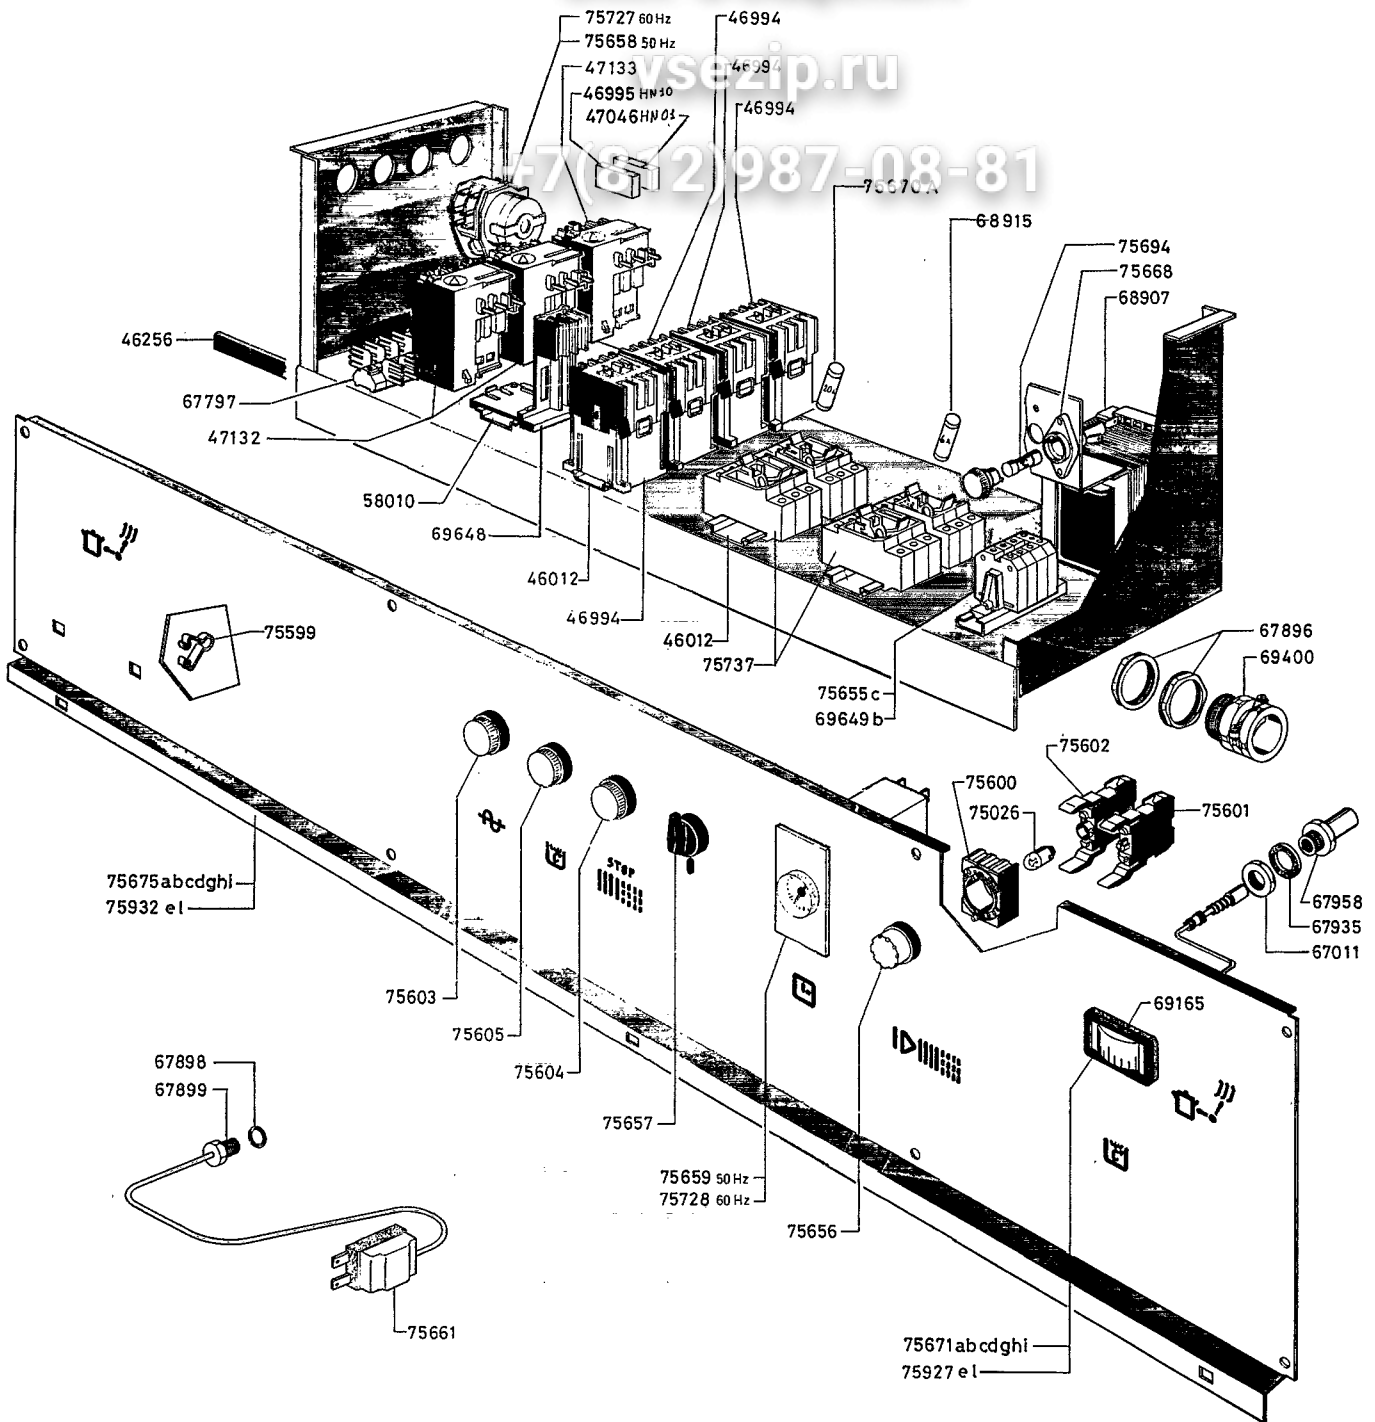

LAVAOGGETTI "LO 480" E "LO 250"					RIF. REF.	Da matricola from serial N°
"LO 480" AND "LO 250" POT WASHER						
A						18 03 88
a	b	c	d	e	1	05 09 90
556 100 LO 480 E	556 115 PLO 480 E	556 130 LO 480 E/63	556 125 LO 480 E UK	5LP04B	2	30 01 91
B						
g	h	i	l	m		
556 200 LO 480 V	556 215 PLO 480 V	556 230 LO 480 V/63		5LP06B		
C						
o	p	q	r	s		
557 100 LO 250 E	557 115 PLO 250 E	557 130 LO 250 E/63	557 125 LO 250 E UK	5LP02B		

TCR 1465 06.10-01a/06.10-02a

**Zanussi Grandi Impianti S.p.A.**  
Via Cesare Battisti, 12 - 31015 Conegliano (TV)  
Italy

© RIPRODUZIONE, ANCHE PARZIALE, VIETATA  
Revised 01 - 91

06 10-01 a

LAVAOGGETTI "LO 480" E "LO 250" "LO 480" AND "LO 250" POT WASHER					RIF. REF.	Da matricola from serial N°
A						18 03 88
a	b	c	d	e		
556 100 LO 480 E	556 115 PLO 480 E	556 130 LO 480 E/63	556 125 LO 480 E UK	5LP04 B		
B						
g	h	i	l	m		
556 200 LO 480 V	556 215 PLO 480 V	556 230 LO 480 V/63		56P06 B		
C						
o	p	q	r	s		
557 100 LO 250 E	557 115 PLO 250 E	557 130 LO 250 E/63	557 125 LO 250 E UK	5LP02 B		
					06	10-02 a

LAVAOGGETTI "LO 480"					RIF. REF.	Da matricola from serial N°
"LO 480" POT WASHER						18 03 88
A						
a	b	c	d	e		
556 100 LO 480 E	556 115 PLO 480 E	556 130 LO 480 E/63	556 125 LO 480 E UK	5LP04 B		
B						
g	h	i	l			
556 200 LO 480 V	556 215 PLO 480 V	556 230 LO 480 V/63	5LP 06 B			