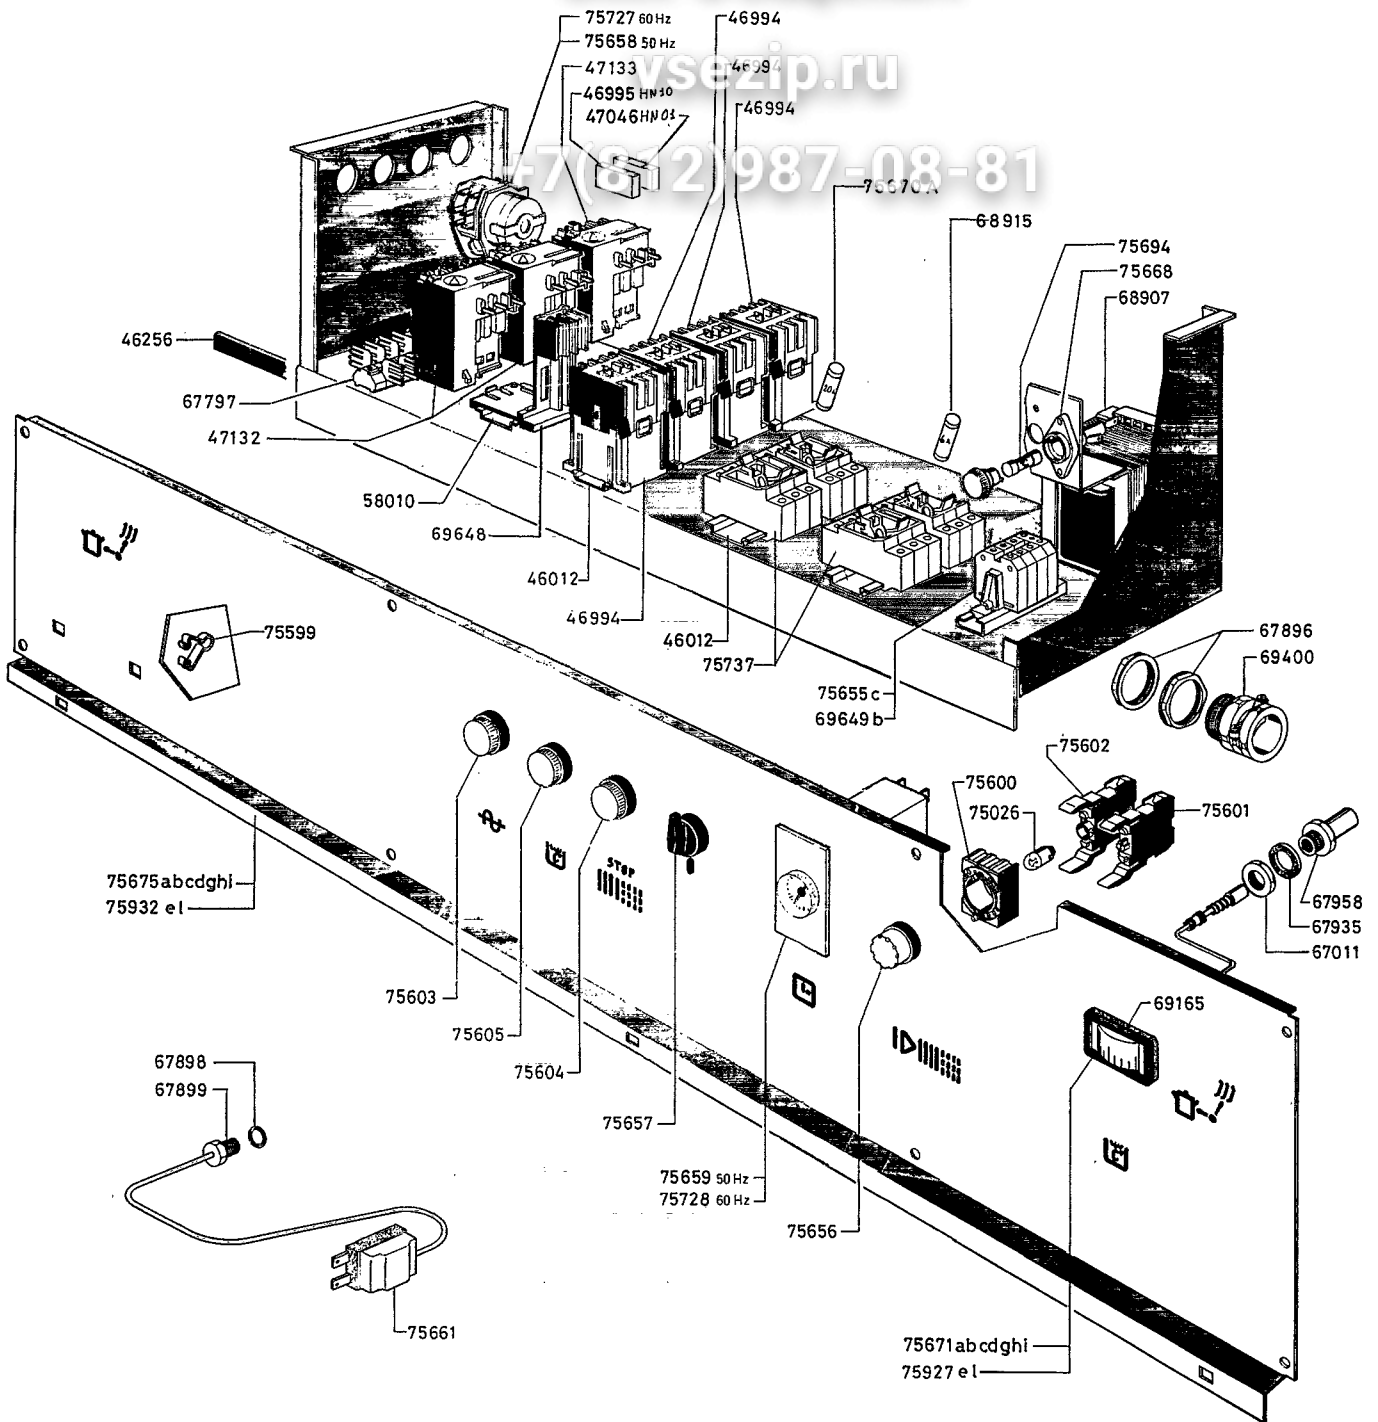

LAVAOGGETTI "LO 480" E "LO 250"					RIF. REF.	Da matricola from serial N°
"LO 480" AND "LO 250" POT WASHER						
A						18 03 88
a	b	c	d	e	1	05 09 90
556 100 LO 480 E	556 115 PLO 480 E	556 130 LO 480 E/63	556 125 LO 480 E UK	5LP04B	2	30 01 91
B						
g	h	i	l	m		
556 200 LO 480 V	556 215 PLO 480 V	556 230 LO 480 V/63		5LP06B		
C						
o	p	q	r	s		
557 100 LO 250 E	557 115 PLO 250 E	557 130 LO 250 E/63	557 125 LO 250 E UK	5LP02B		

TCR 1465 06.10-01a/06.10-02a

**Zanussi Grandi Impianti S.p.A.**  
Via Cesare Battisti, 12 - 31015 Conegliano (TV)  
Italy

© RIPRODUZIONE, ANCHE PARZIALE, VIETATA  
Revised 01 - 91

06 10-01 a

LAVAOGGETTI "LO 480" E "LO 250"					RIF.	Da matricola REF. from serial N°
"LO 480" AND "LO 250" POT WASHER						
A						18 03 88
a	b	c	d	e		
556 100 LO 480 E	556 115 PLO 480 E	556 130 LO 480 E/63	556 125 LO 480 E UK	5LP04 B		
B						
g	h	i	l	m		
556 200 LO 480 V	556 215 PLO 480 V	556 230 LO 480 V/63		56P06 B		
C						
o	p	q	r	s		
557 100 LO 250 E	557 115 PLO 250 E	557 130 LO 250 E/63	557 125 LO 250 E UK	5LP02 B		
					06	10-02 a

LAVAOGGETTI "LO 480"					RIF. REF.	Da matricola from serial N°
"LO 480" POT WASHER						18 03 88
A						
a	b	c	d	e		
556 100 LO 480 E	556 115 PLO 480 E	556 130 LO 480 E/63	556 125 LO 480 E UK	5LP04 B		
B						
g	h	i	l			
556 200 LO 480 V	556 215 PLO 480 V	556 230 LO 480 V/63	5LP 06 B			

TCR 1466 06.10.03a / 06.10.04a

**Zanussi Grandi Impianti S.p.A.**  
Via Cesare Battisti, 12 - 31015 Conegliano (TV)  
Italy

© RIPRODUZIONE, ANCHE PARZIALE, VIETATA

Revised 01 - 91

**06 10-03 a**