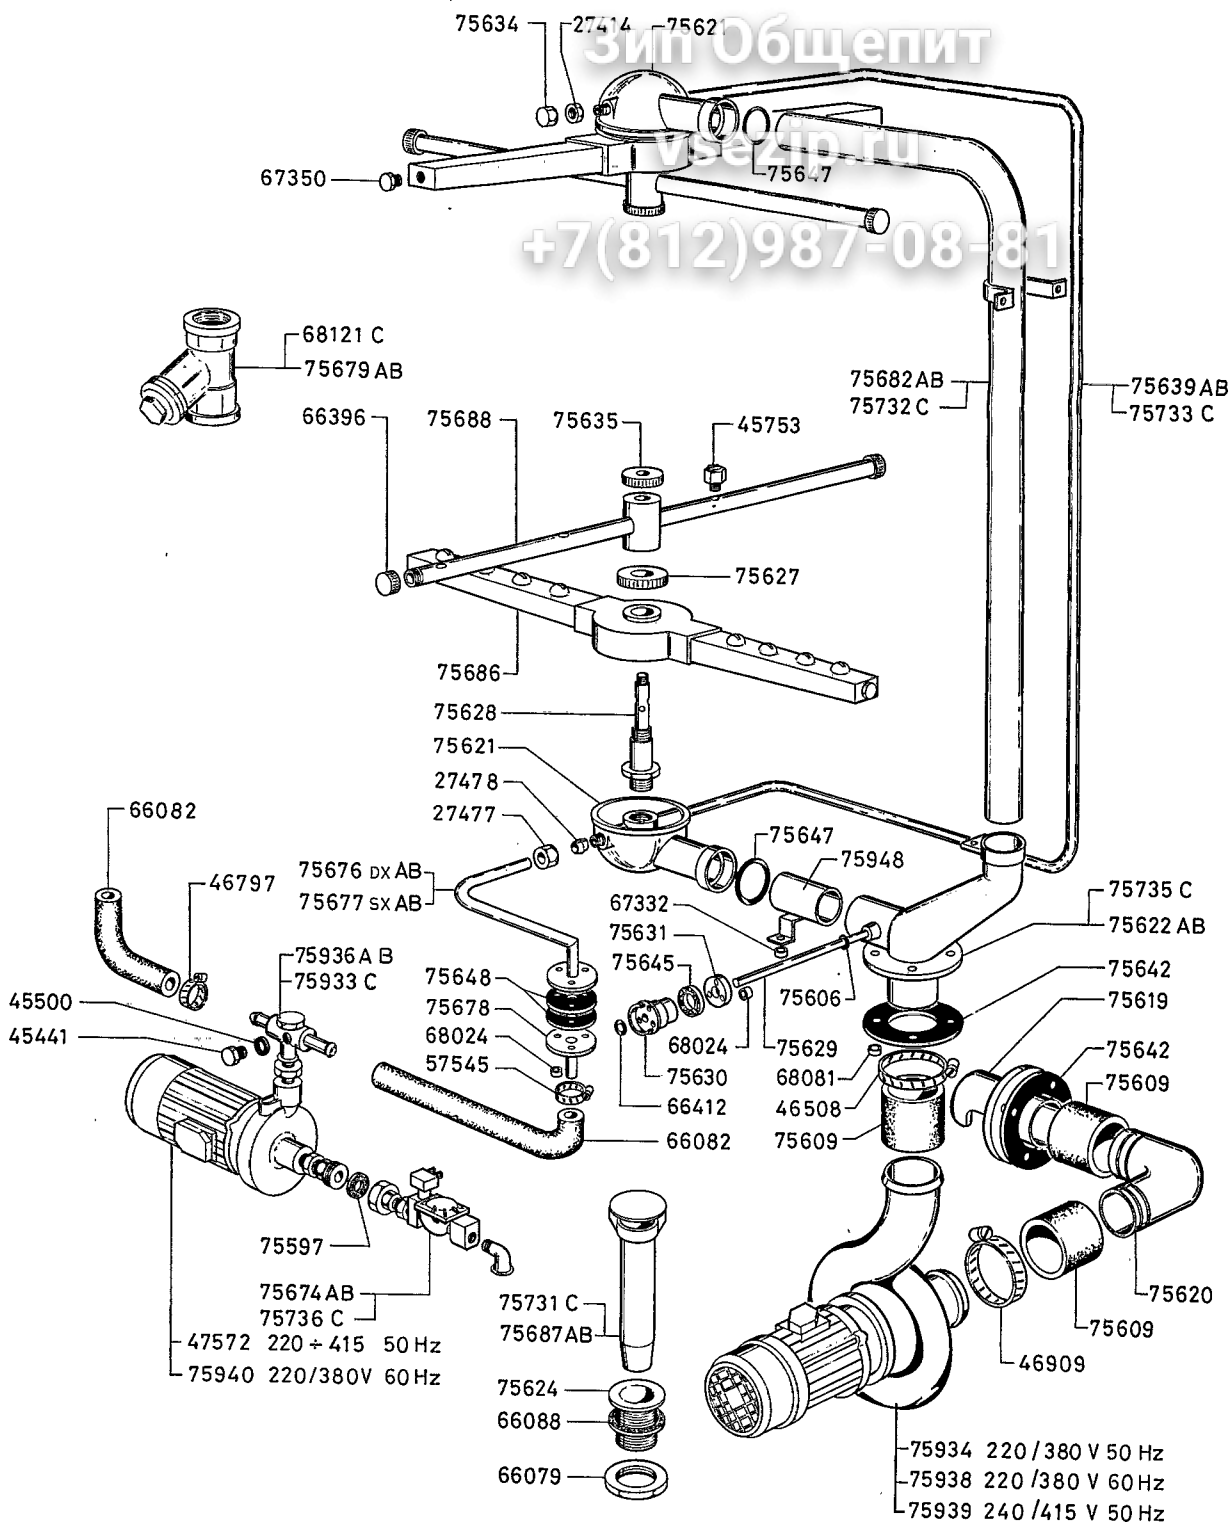

LAVAOGGETTI "LO 480" E "LO 250"					RIF. REF.	Da matricola from serial N°
"LO 480" AND "LO 250" POT WASHER						
A						18 03 88
a	b	c	d	e	1	05 09 90
556 100 LO 480 E	556 115 PLO 480 E	556 130 LO 480 E/63	556 125 LO 480 E UK	5LP04B	2	30 01 91
B						
g	h	i	l	m		
556 200 LO 480 V	556 215 PLO 480 V	556 230 LO 480 V/63		5LP06B		
C						
o	p	q	r	s		
557 100 LO 250 E	557 115 PLO 250 E	557 130 LO 250 E/63	557 125 LO 250 E UK	5LP02B		

TCR 1465 06.10-01a/06.10-02a

**Zanussi Grandi Impianti S.p.A.**  
Via Cesare Battisti, 12 - 31015 Conegliano (TV)  
Italy

© RIPRODUZIONE, ANCHE PARZIALE, VIETATA  
Revised 01 - 91

06 10-01 a

LAVAOGGETTI "LO 480" E "LO 250" "LO 480" AND "LO 250" POT WASHER					RIF. REF.	Da matricola from serial N°
A						18 03 88
a	b	c	d	e		
556 100 LO 480 E	556 115 PLO 480 E	556 130 LO 480 E/63	556 125 LO 480 E UK	5LP04 B		
B						
g	h	i	l	m		
556 200 LO 480 V	556 215 PLO 480 V	556 230 LO 480 V/63		56P06 B		
C						
o	p	q	r	s		
557 100 LO 250 E	557 115 PLO 250 E	557 130 LO 250 E/63	557 125 LO 250 E UK	5LP02 B		
					06	10-02 a

LAVAOGGETTI "LO 480"					RIF. REF.	Da matricola from serial N°
"LO 480" POT WASHER						18 03 88
A						
a	b	c	d	e		
556 100 LO 480 E	556 115 PLO 480 E	556 130 LO 480 E/63	556 125 LO 480 E UK	5LP04 B		
B						
g	h	i	l			
556 200 LO 480 V	556 215 PLO 480 V	556 230 LO 480 V/63	5LP 06 B			

TCR 1466 06.10.03a / 06.10.04a

**Zanussi Grandi Impianti S.p.A.**  
Via Cesare Battisti, 12 - 31015 Conegliano (TV)  
Italy

© RIPRODUZIONE, ANCHE PARZIALE, VIETATA

Revised 01 - 91

06 10-03 a