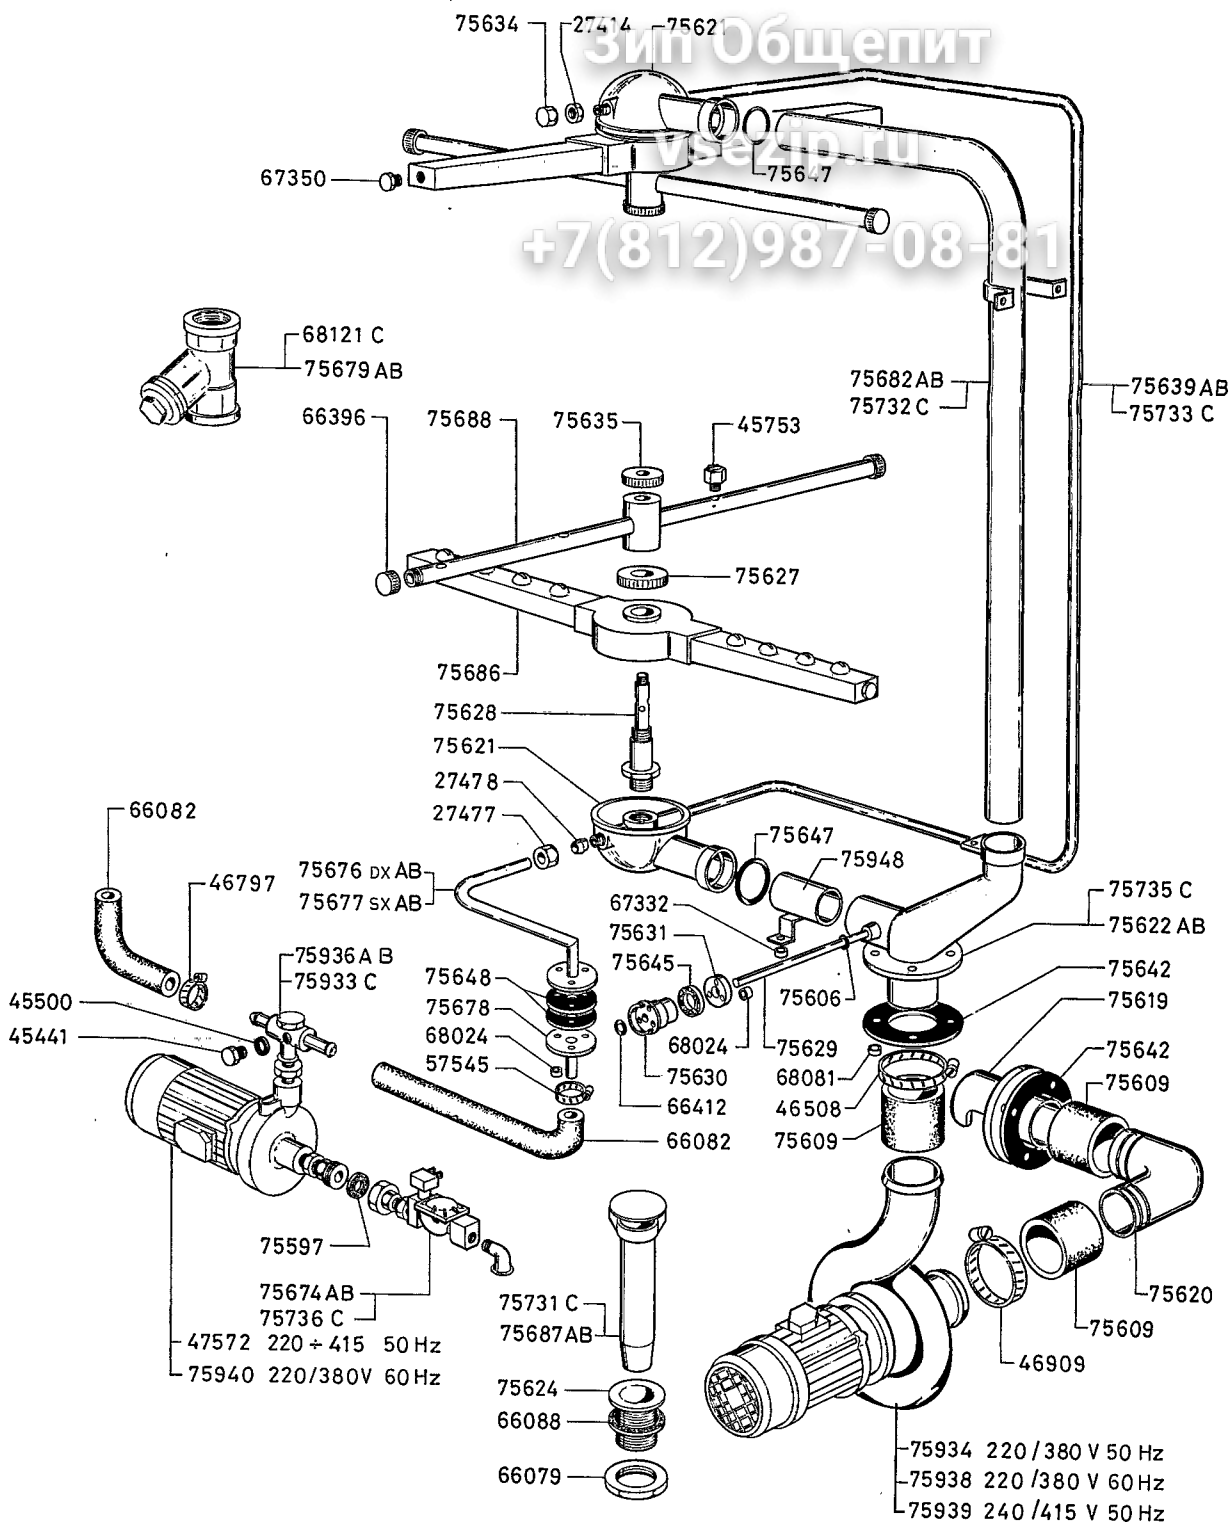

LAVAOGGETTI "LO 480" E "LO 250"					RIF. REF.	Da matricola from serial N°
"LO 480" AND "LO 250" POT WASHER						
A						18 03 88
a	b	c	d	e	1	05 09 90
556 100 LO 480 E	556 115 PLO 480 E	556 130 LO 480 E/63	556 125 LO 480 E UK	5LP04B	2	30 01 91
B						
g	h	i	l	m		
556 200 LO 480 V	556 215 PLO 480 V	556 230 LO 480 V/63		5LP06B		
C						
o	p	q	r	s		
557 100 LO 250 E	557 115 PLO 250 E	557 130 LO 250 E/63	557 125 LO 250 E UK	5LP02B		

TCR 1465 06.10-01a/06.10-02a

**Zanussi Grandi Impianti S.p.A.**  
Via Cesare Battisti, 12 - 31015 Conegliano (TV)  
Italy

© RIPRODUZIONE, ANCHE PARZIALE, VIETATA  
Revised 01 - 91

06 10-01 a

LAVAOGGETTI "LO 480" E "LO 250"					RIF.	Da matricola REF. from serial N°
"LO 480" AND "LO 250" POT WASHER						
A						18 03 88
a	b	c	d	e		
556 100 LO 480 E	556 115 PLO 480 E	556 130 LO 480 E/63	556 125 LO 480 E UK	5LP04 B		
B						
g	h	i	l	m		
556 200 LO 480 V	556 215 PLO 480 V	556 230 LO 480 V/63		56P06 B		
C						
o	p	q	r	s		
557 100 LO 250 E	557 115 PLO 250 E	557 130 LO 250 E/63	557 125 LO 250 E UK	5LP02 B		
					06	10-02 a

LAVAOGGETTI "LO 480"					RIF. REF.	Da matricola from serial N°
"LO 480" POT WASHER						18 03 88
A						
a	b	c	d	e		
556 100 LO 480 E	556 115 PLO 480 E	556 130 LO 480 E/63	556 125 LO 480 E UK	5LP04 B		
B						
g	h	i	l			
556 200 LO 480 V	556 215 PLO 480 V	556 230 LO 480 V/63	5LP 06 B			

TCR 1466 06.10.03a / 06.10.04a

**Zanussi Grandi Impianti S.p.A.**  
Via Cesare Battisti, 12 - 31015 Conegliano (TV)  
Italy

© RIPRODUZIONE, ANCHE PARZIALE, VIETATA

Revised 01 - 91

**06 10-03 a**