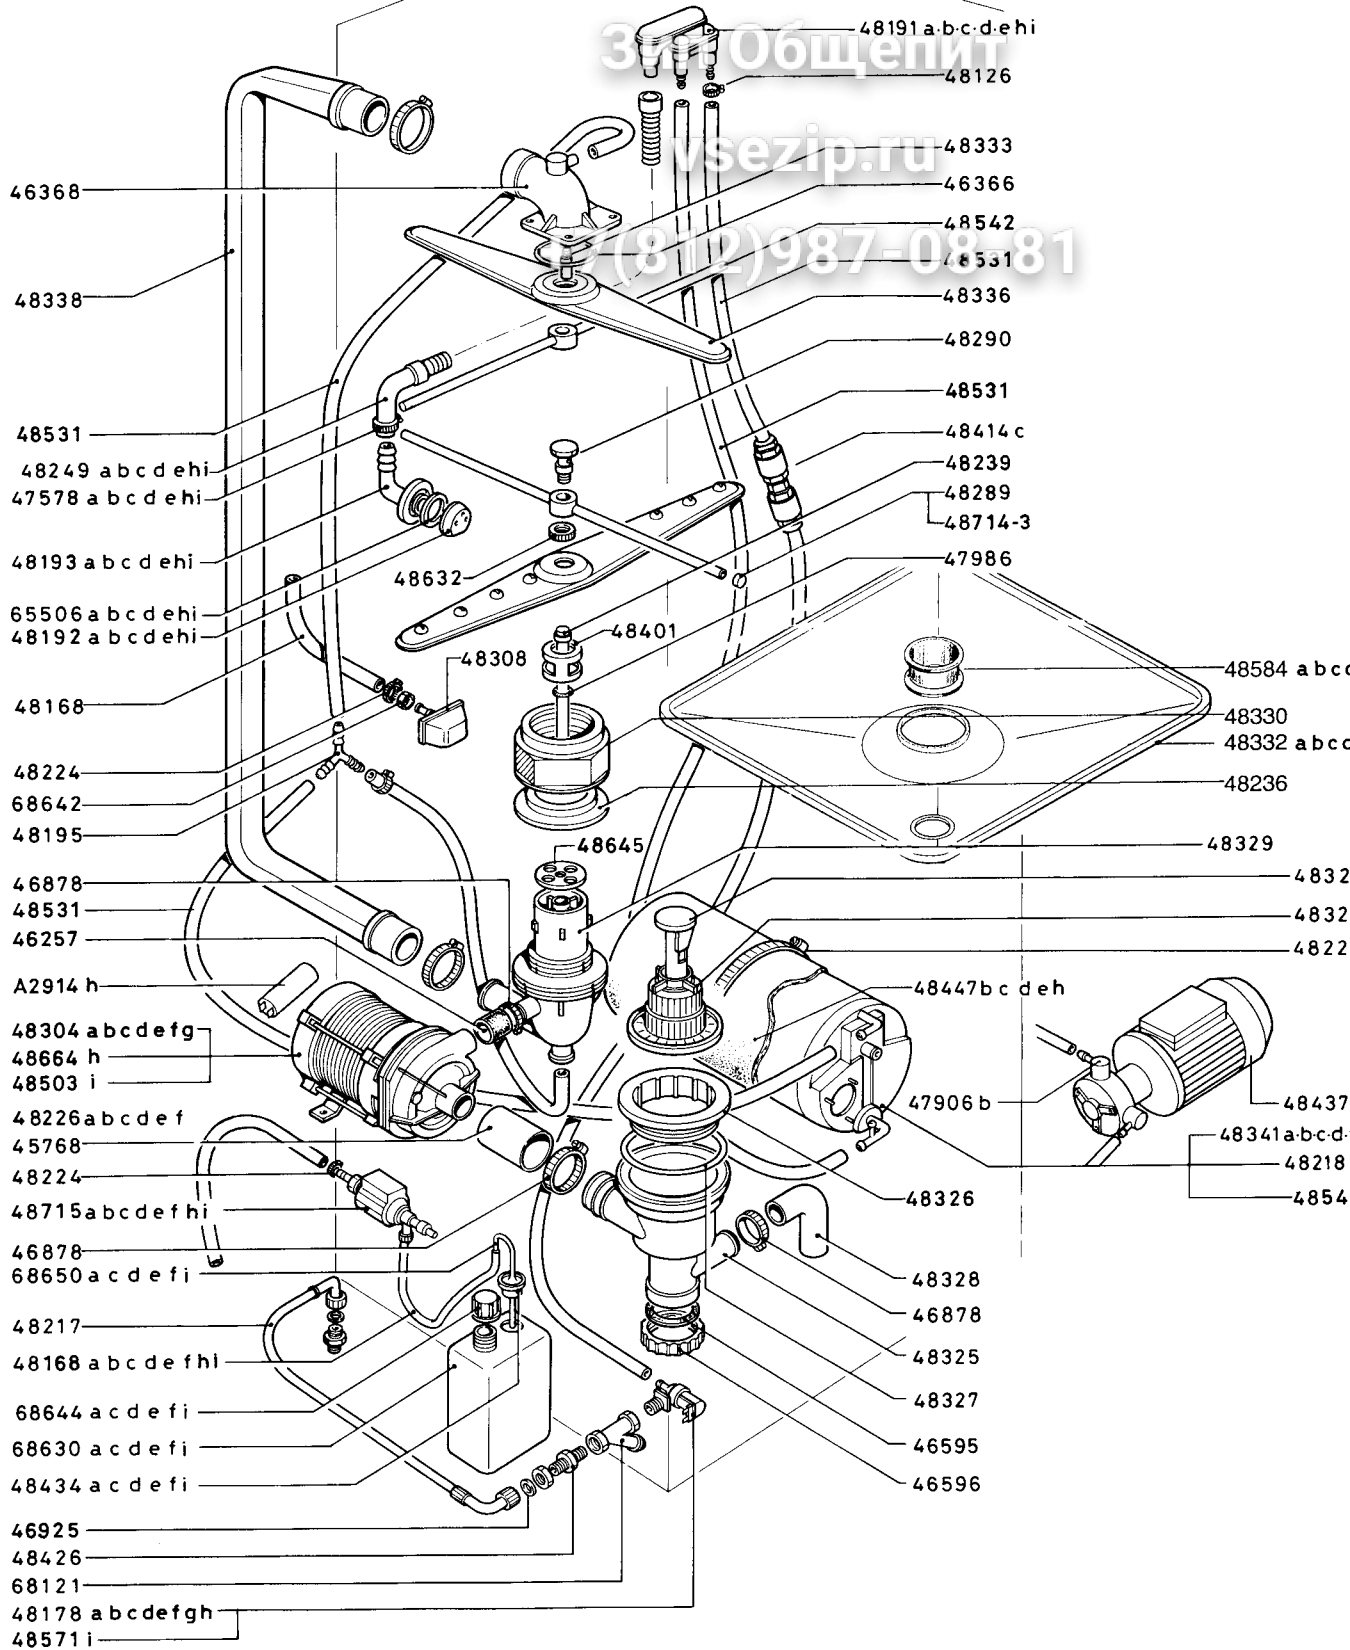

3-и ОбщениТ
vsezip.ru
(812)987-0881

LAVASTOVIGLIE DA 720 piatti/h
DISHWASHERS UP TO 720 dishes/hr.

RIF REF Da matricola From serial N°

a	b	c		d		e	f
503001 LS 7	503002 LS 7 UK	503003 LS 7 PH	503004 LS 7 F	503000 LS 7 D	503005 LS 7 Decker	777 310 Z 70	698 015 FL 700

2	91 10 01	2 4 8 . . .
3		3 2 8 . . .