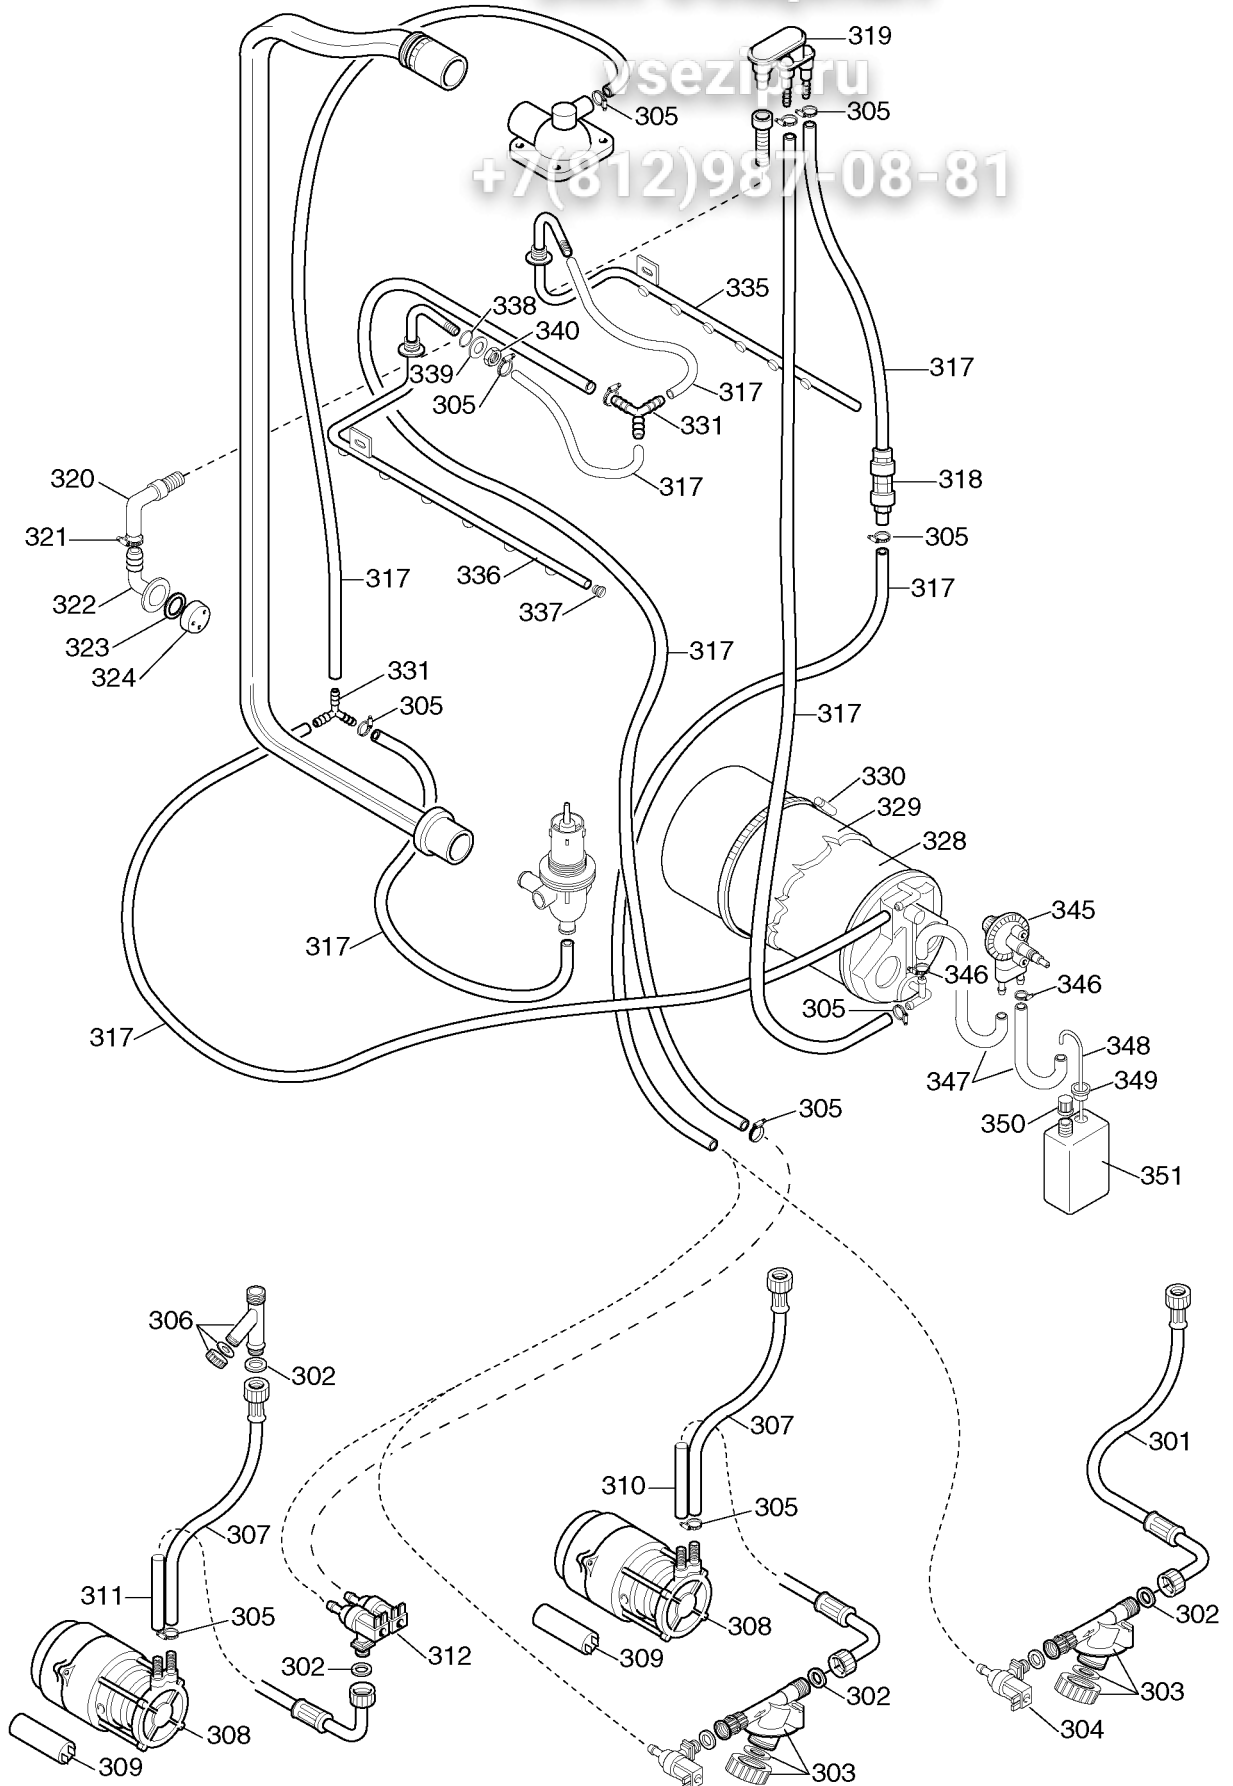

Зип Общежит

sezi.ru

+7(812)987-08-81