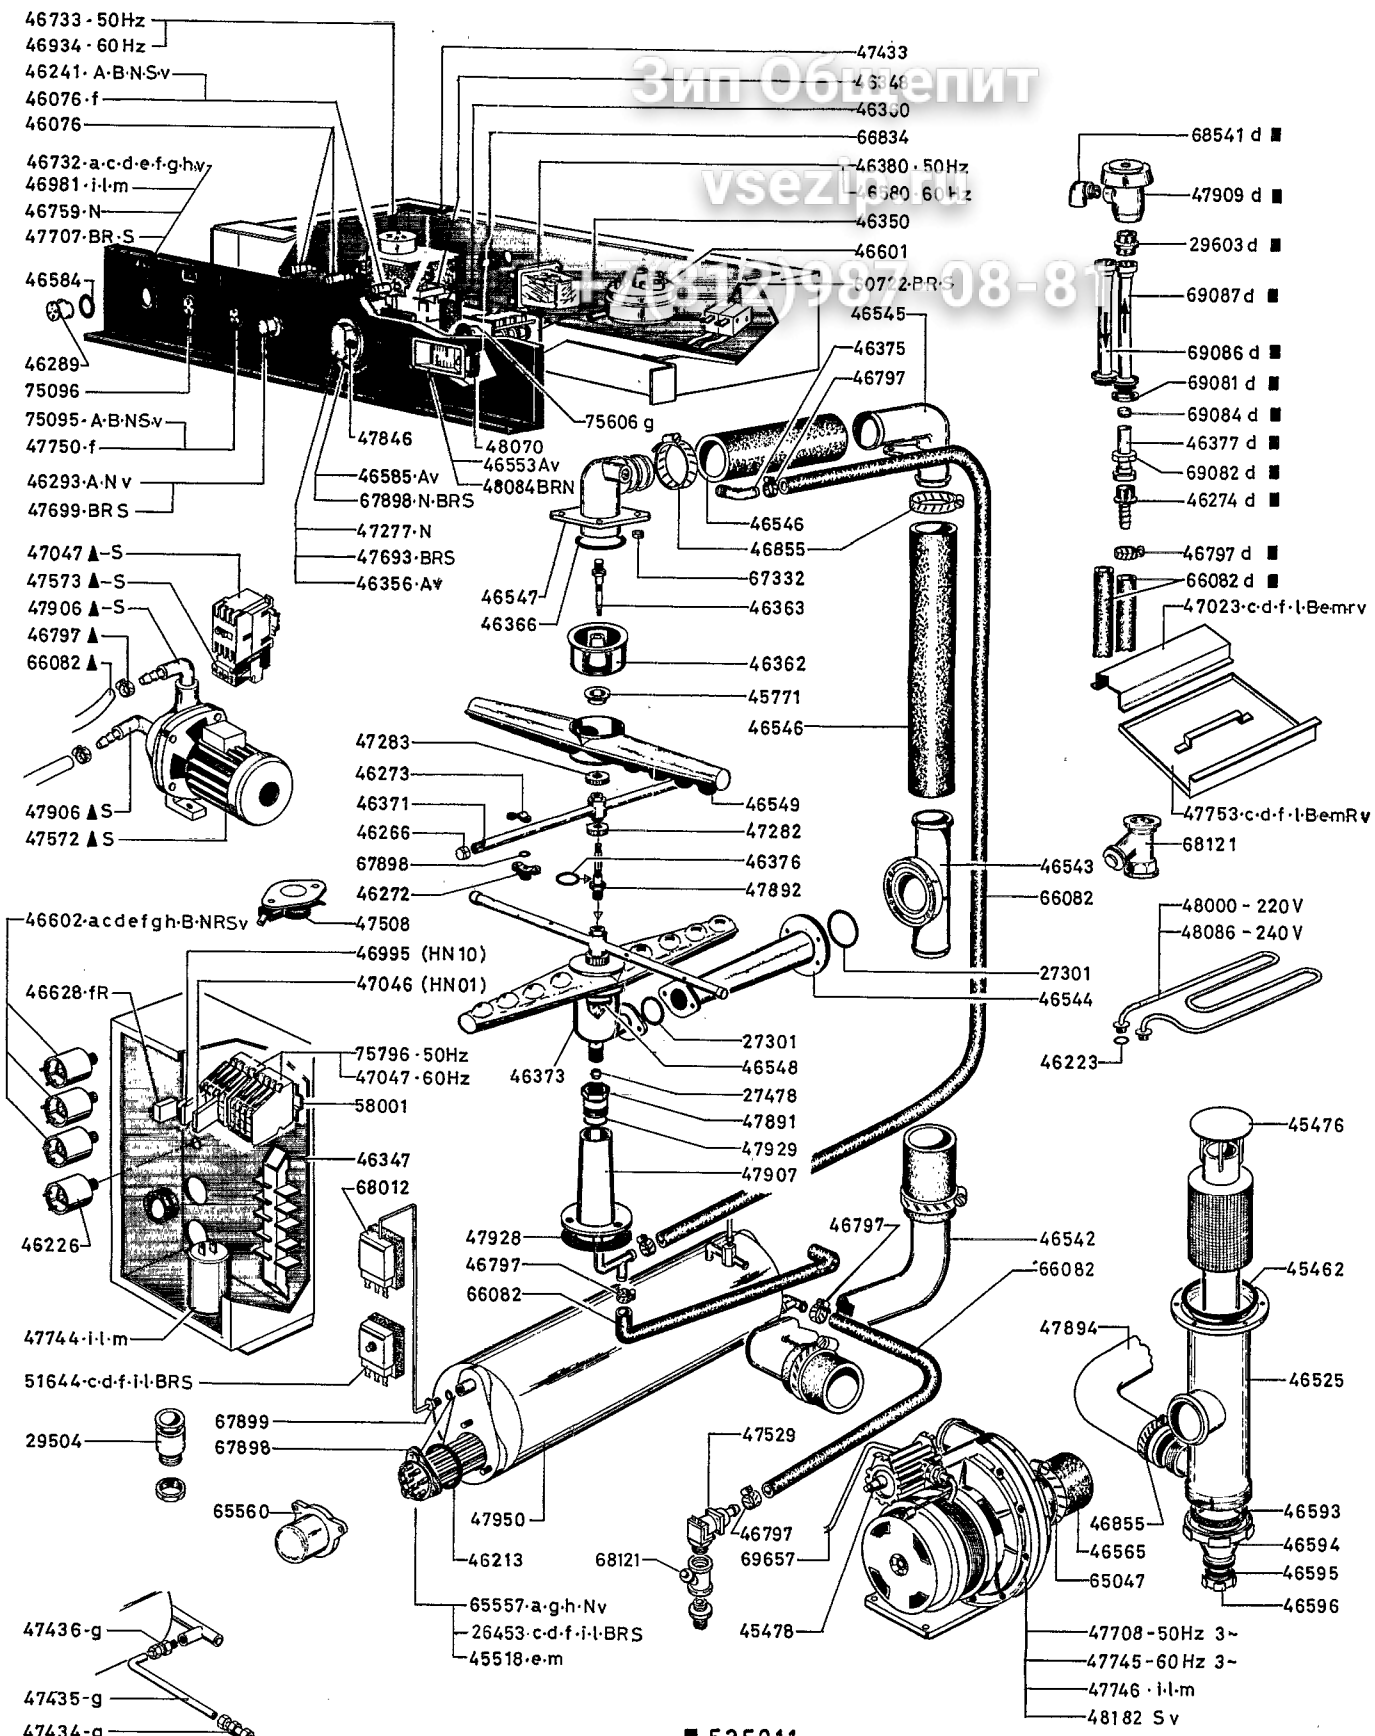

LAVASTOVIGLIE DA 860 PIATTI/ORA 860 DISHES/HOUR DISHWASHER											RIF REF	Da matricola from serial N°
	a	c	d	e	f	g	h	i	l	m		
A	500 848 LS 860	500 332 LS 860F	500 334 LS 860PH	500 852 LS 860UK	500 849 LS 860 D	500 333 LS 860DK	500 854 LS 860/63	500 855 LS 861	500 362 LS 861 F	500 853 LS 861 UK		15 11 90
B	5CF 11B		S 777407	V 500 847	R 770404							
N	727 132											

TCR 1463 06 01-59c/06 01-60c

Zanussi Grandi Impianti S.p.A.
Via Cesare Battisti, 12 - 31015 Conegliano (TV)
Italy

© RIPRODUZIONE, ANCHE PARZIALE, VIETATA

06 01-59c

Revised 01 - 91

Зип Обсерватор

vsezi

+741279808-8

■ 525011
 ▲ 525007

LAVASTOVIGLIE DA 860 PIATTI/ORA 860 DISHES/HOUR DISHWASHER											RIF Da matricola REF from serial N°
	a	c	d	e	f	g	h	i	l	m	
A	500 848 LS 860	500 332 LS 860F	500 334 LS 860PH	500 852 LS 860UK	500 849 LS 860 D	500 333 LS 860DK	500 854 LS 860/63	500 855 LS 861	500 362 LS 861 F	500 853 LS 861 UK	15 11 90
B	5CF 11B		S 777 407	V 500 847	R 770 404						
N	727 132										