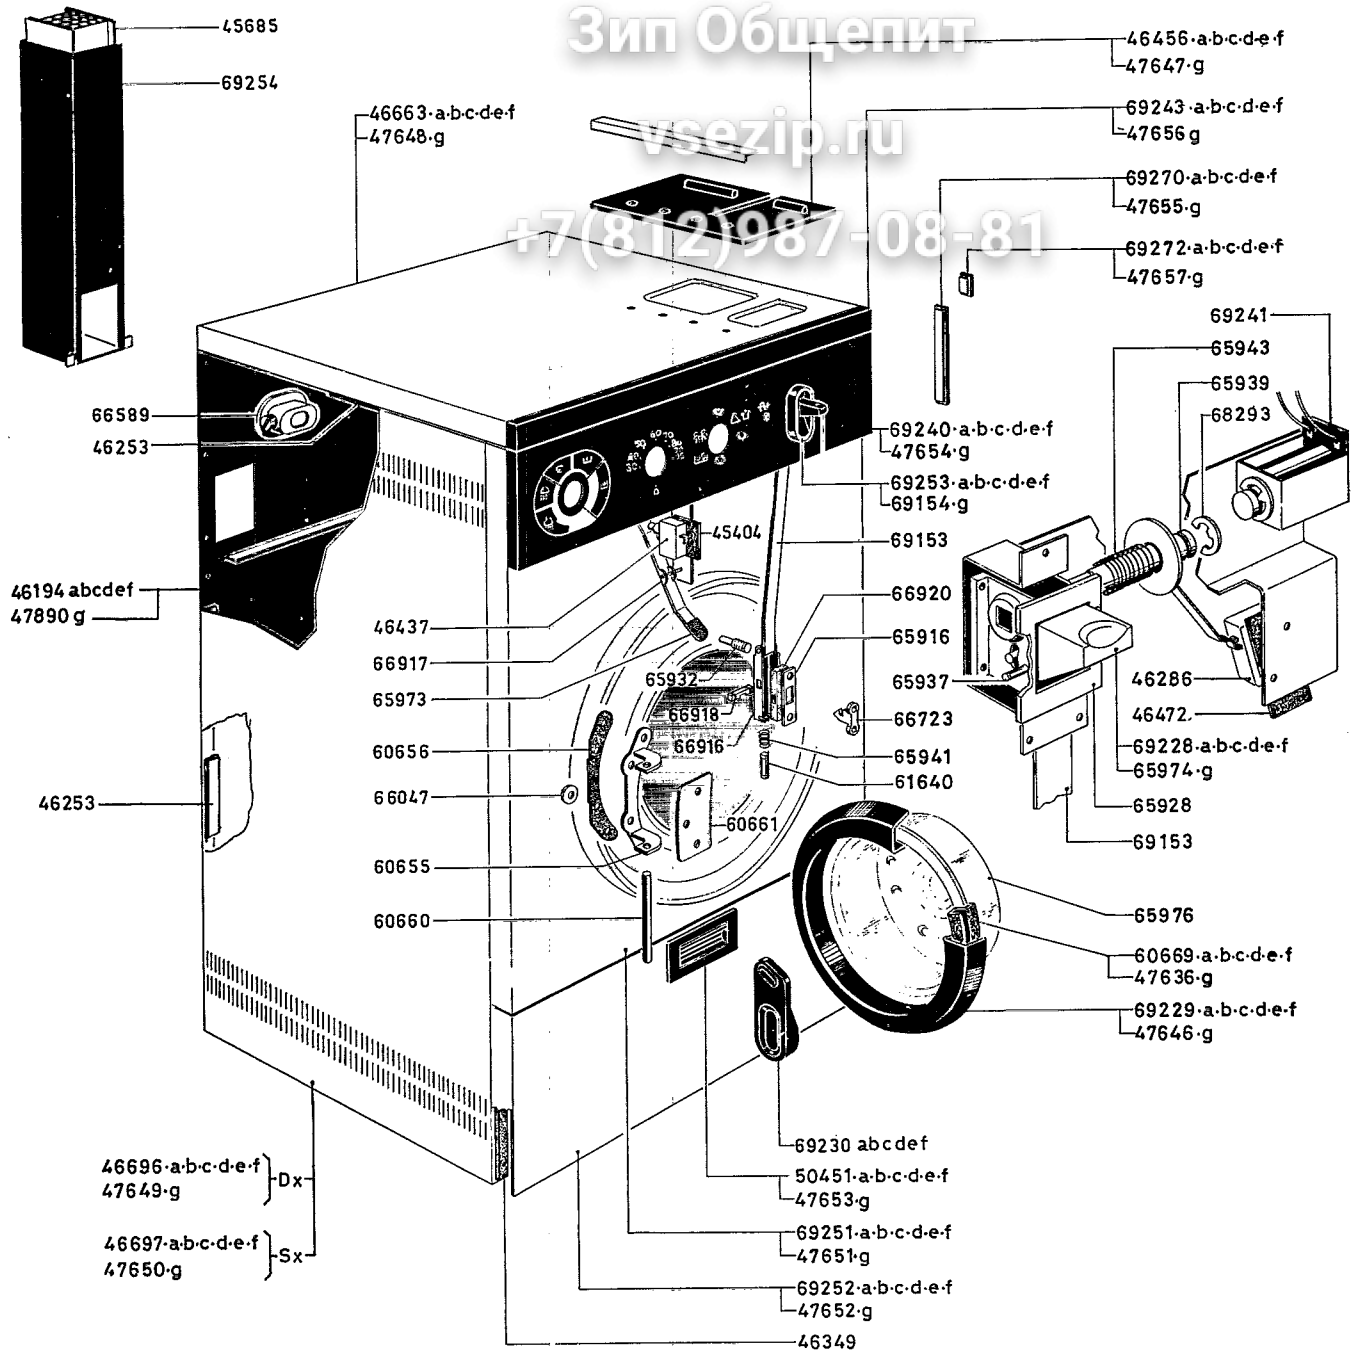

Зип Общепит

vsezip.ru

+7(812)987-08-81

TCR 1193.07.01-25c/07.01-26c

LAVABIANCHERIA A GAS DA 8 Kg GAS HEATED WASHING MACHINE OF 8Kgs							RIF REF.	Da matricola from serial N°
a	b	c	d	e	f	g	5475	14 05 87
400 305 LB 8 G.	400 307 LB 8 G/63	400 308 LB 8 G.F.	400 311 LB G. PH.	400 325 LB 8 G. mono	400 328 LB 8 G.PH.mono	6LB 03B		

Zanussi Grandi Impianti S.p.A.
Via Cesare Battisti, 12-31015 Conegliano (TV)
Italy

© RIPRODUZIONE, ANCHE PARZIALE, VIETATA

Issued 04-89

07 01-25c

TCR 1194.07.01-27c/07.01-28c

LAVABIANCHERIA A GAS DA 8 Kg GAS HEATED WASHING MACHINE OF 8 Kgs:							RIF. Da matr. REF. from serial N ^o
a	b	c	d	e	f	g	14 05 87
400 305 LB 8 G	400 307 LB 8G/63	400 308 LB 8G.F.	400 311 LB 8 G. PH	400 325 LB8G.mono	400 328 LB 8G PHmono	6LB 03B	

Zanussi Grandi Impianti S.p.A.
Via Cesare Battisti, 12 - 31015 Conegliano (TV)
Italy

© RIPRODUZIONE, ANCHE PARZIALE, VIETATA

Issued 04-89

07 01 - 27 c

Зип Общепит

vsezip.ru

812)987-08-81

LAVABIANCHERIA A GAS DA 8 Kg GAS HEATED WASHING MACHINE OF 8 Kgs							RIF. REF.	Da matricola from serial N°
a	b	c	d	e	f	g		14 05 87
400 305 LB 8 G.	400 307 LB 8 G. / 63	400 308 LB 8 G.F.	400 311 LB 8 G. PH.	400 325 LB 8 G. mono	400 328 LB 8 G. PH. mono	6 LB 03B		
							07	01 - 28c