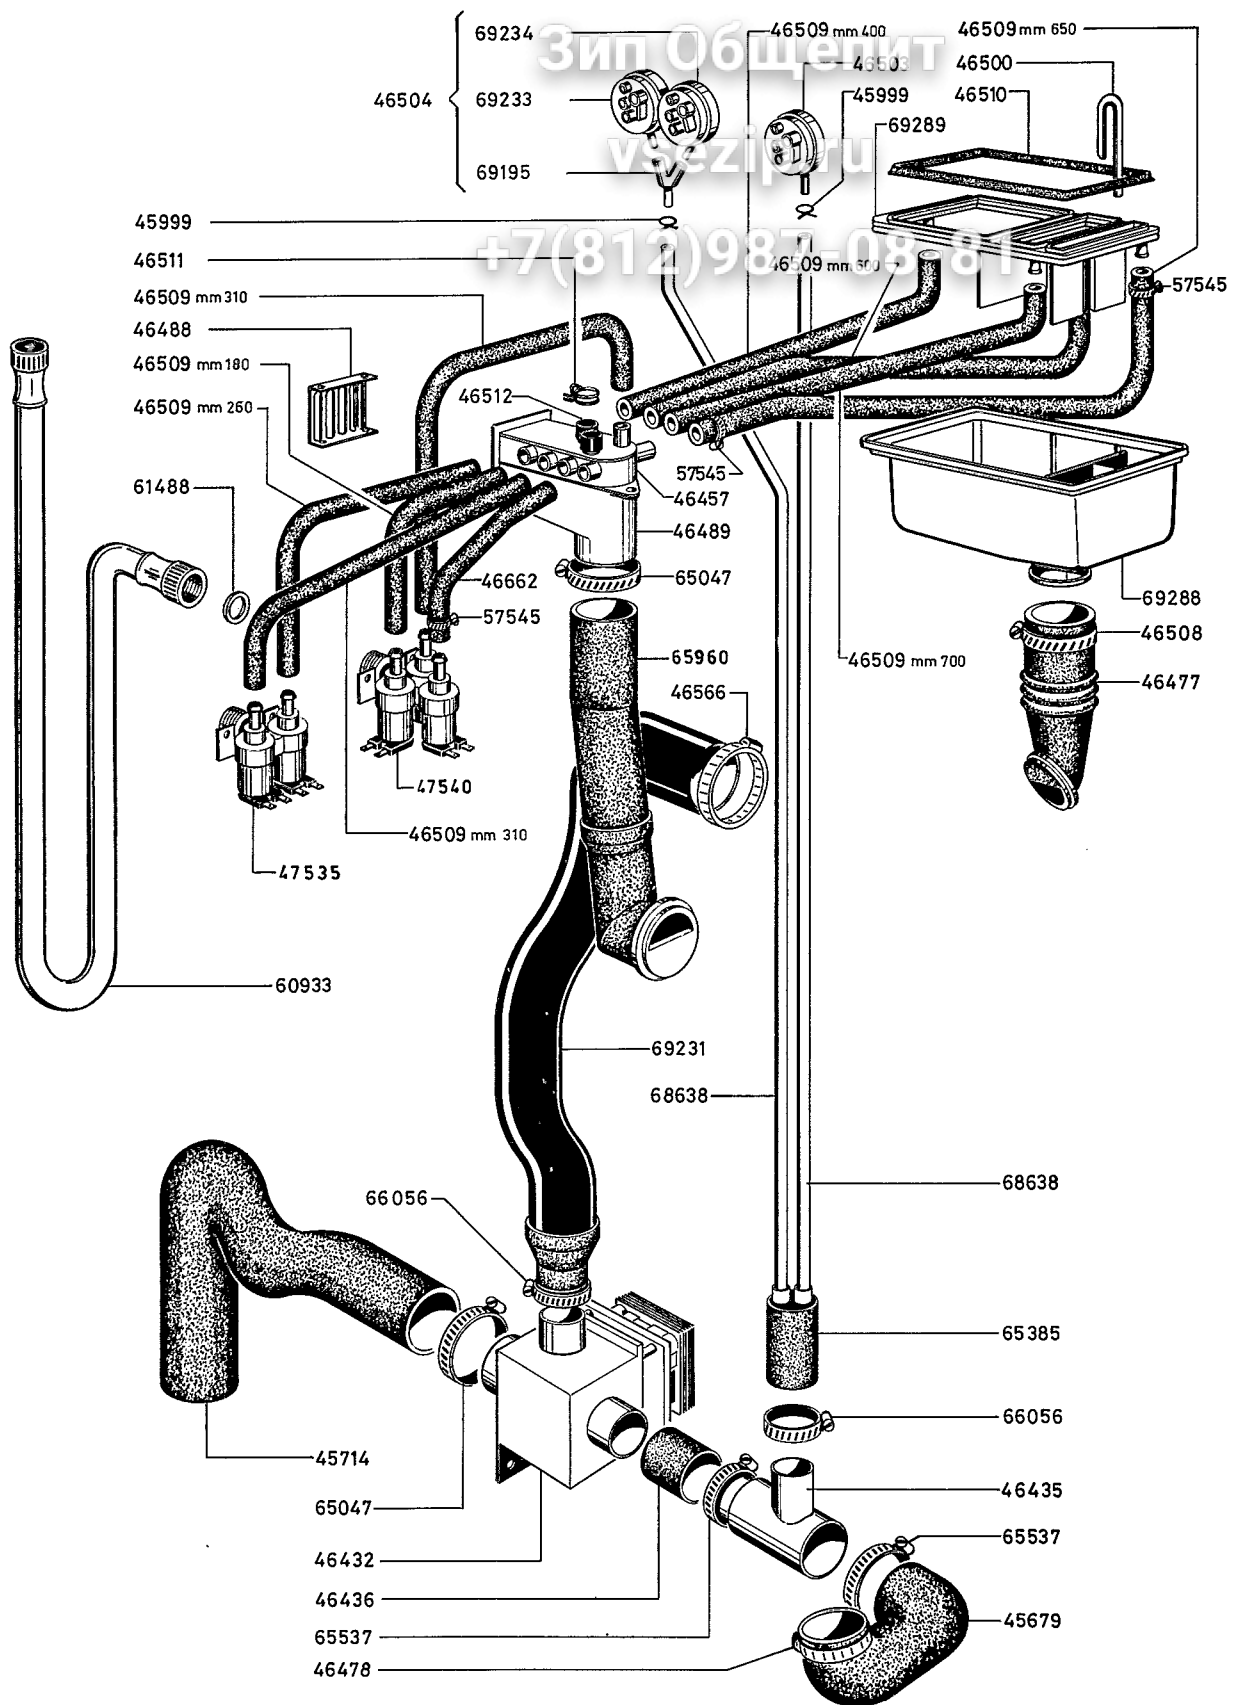

Зип Общепит

vsezip.ru

+7(812)987-08-81

TCR 1193.07.01-25c/07.01-26c

LAVABIANCHERIA A GAS DA 8 Kg GAS HEATED WASHING MACHINE OF 8Kgs							RIF REF.	Da matricola from serial N°
a	b	c	d	e	f	g	5475	14 05 87
400 305 LB 8 G.	400 307 LB 8 G/63	400 308 LB 8 G.F.	400 311 LB G. PH.	400 325 LB 8 G. mono	400 328 LB 8 G.PH.mono	6LB 03B		

Zanussi Grandi Impianti S.p.A.
Via Cesare Battisti, 12-31015 Conegliano (TV)
Italy

© RIPRODUZIONE, ANCHE PARZIALE, VIETATA

Issued 04-89

07 01-25c

TCR 1194.07.01-27c/07.01-28c

LAVABIANCHERIA A GAS DA 8 Kg GAS HEATED WASHING MACHINE OF 8 Kgs:							RIF. Da matr. REF. from serial N ^o
a	b	c	d	e	f	g	14 05 87
400 305 LB 8 G	400 307 LB 8G/63	400 308 LB 8G.F.	400 311 LB 8 G. PH	400 325 LB8G.mono	400 328 LB 8G PHmono	6LB 03B	

Zanussi Grandi Impianti S.p.A.
Via Cesare Battisti, 12 - 31015 Conegliano (TV)
Italy

© RIPRODUZIONE, ANCHE PARZIALE, VIETATA

Issued 04-89

07 01 - 27 c

Зип Общепит

vsezip.ru

812)987-08-81

LAVABIANCHERIA A GAS DA 8 Kg GAS HEATED WASHING MACHINE OF 8 Kgs							RIF. REF.	Da matricola from serial N°
a	b	c	d	e	f	g		14 05 87
400 305 LB 8 G.	400 307 LB 8 G. / 63	400 308 LB 8 G.F.	400 311 LB 8 G. PH.	400 325 LB 8 G. mono	400 328 LB 8 G. PH. mono	6 LB 03B		
							07	01 - 28c