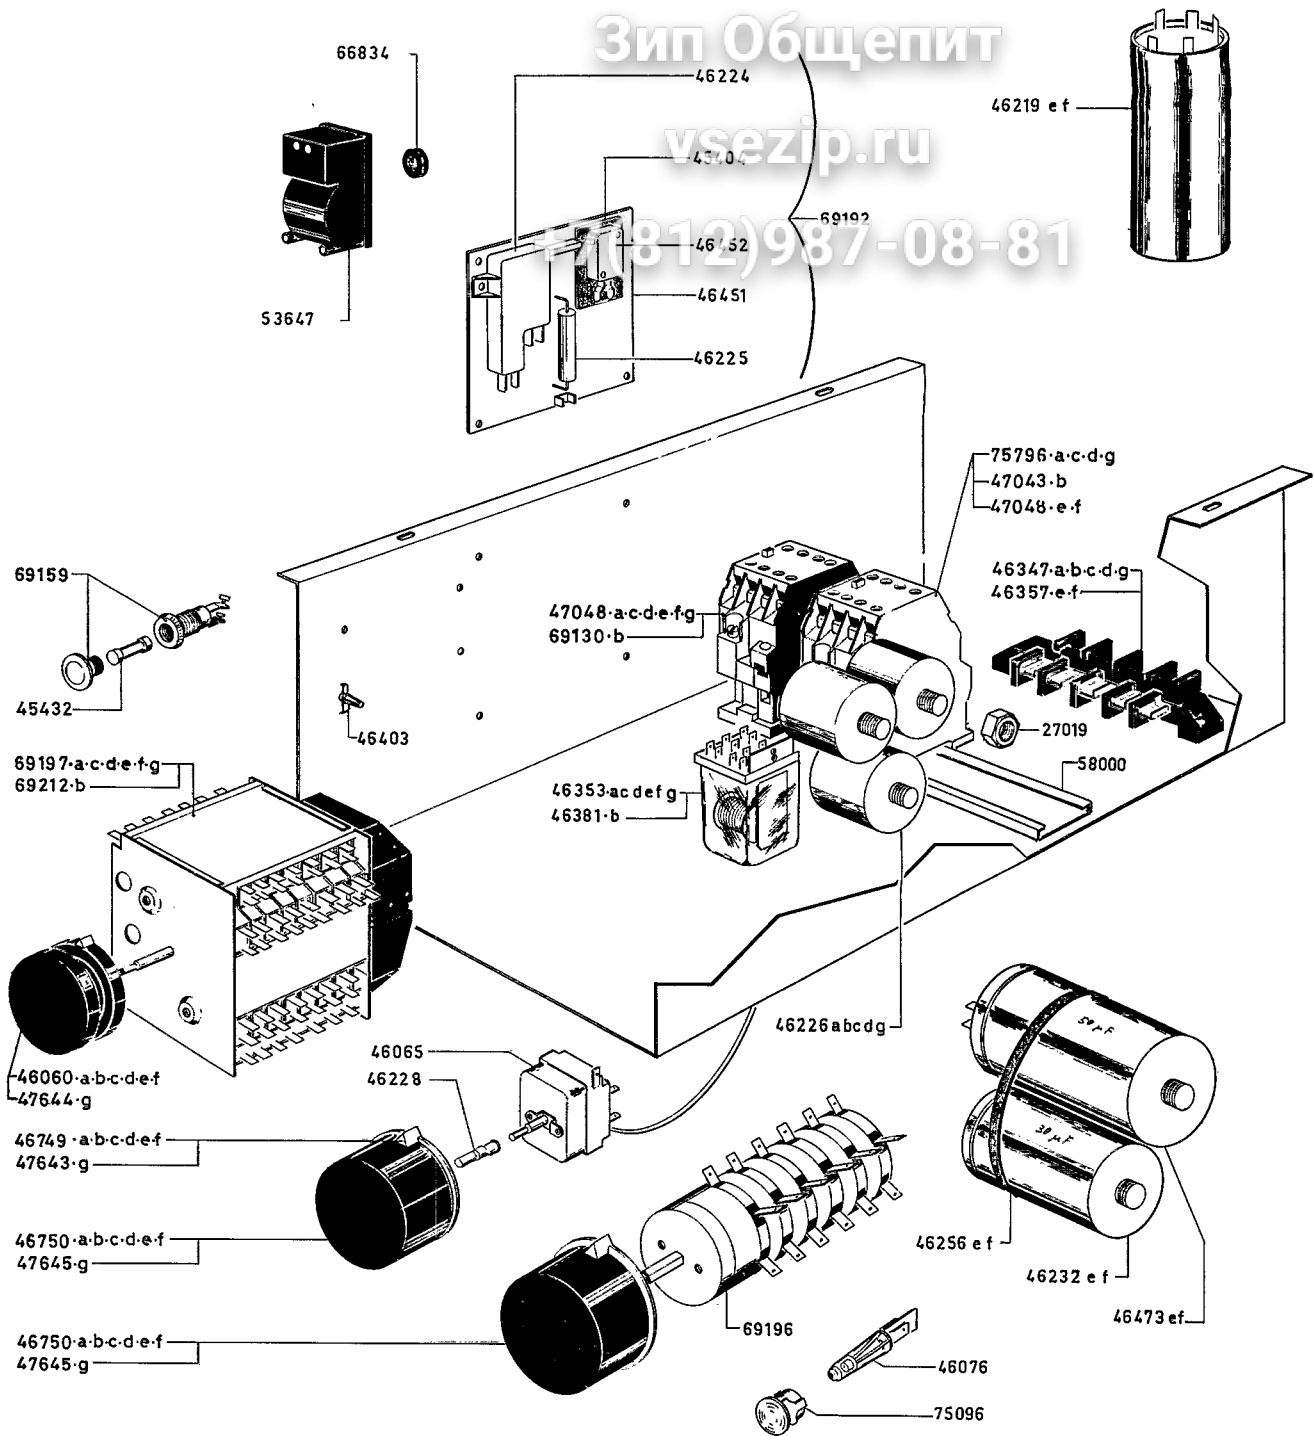

Zanussi Grandi Impianti S.p.A.
Via Cesare Battisti, 12-31015 Conegliano (TV)
Italy

© RIPRODUZIONE, ANCHE PARZIALE, VIETATA

Issued 04-89

07 01-25c

TCR 1194.07.01-27c/07.01-28c

LAVABIANCHERIA A GAS DA 8 Kg GAS HEATED WASHING MACHINE OF 8 Kgs:							RIF. Da matr. REF. from serial N ^o
a	b	c	d	e	f	g	14 05 87
400 305 LB 8 G	400 307 LB 8G/63	400 308 LB 8G.F.	400 311 LB 8 G. PH	400 325 LB8G.mono	400 328 LB 8G PHmono	6LB 03B	

Zanussi Grandi Impianti S.p.A.
Via Cesare Battisti, 12 - 31015 Conegliano (TV)
Italy

© RIPRODUZIONE, ANCHE PARZIALE, VIETATA

Issued 04-89

07 01 - 27 c

Зип Общепит

vsezip.ru

812)987-08-81

LAVABIANCHERIA A GAS DA 8 Kg GAS HEATED WASHING MACHINE OF 8 Kgs							RIF. REF.	Da matricola from serial N°
a	b	c	d	e	f	g		14 05 87
400 305 LB 8 G.	400 307 LB 8 G. / 63	400 308 LB 8 G.F.	400 311 LB 8 G. PH.	400 325 LB 8 G. mono	400 328 LB 8 G. PH. mono	6 LB 03B		
							07	01 - 28c