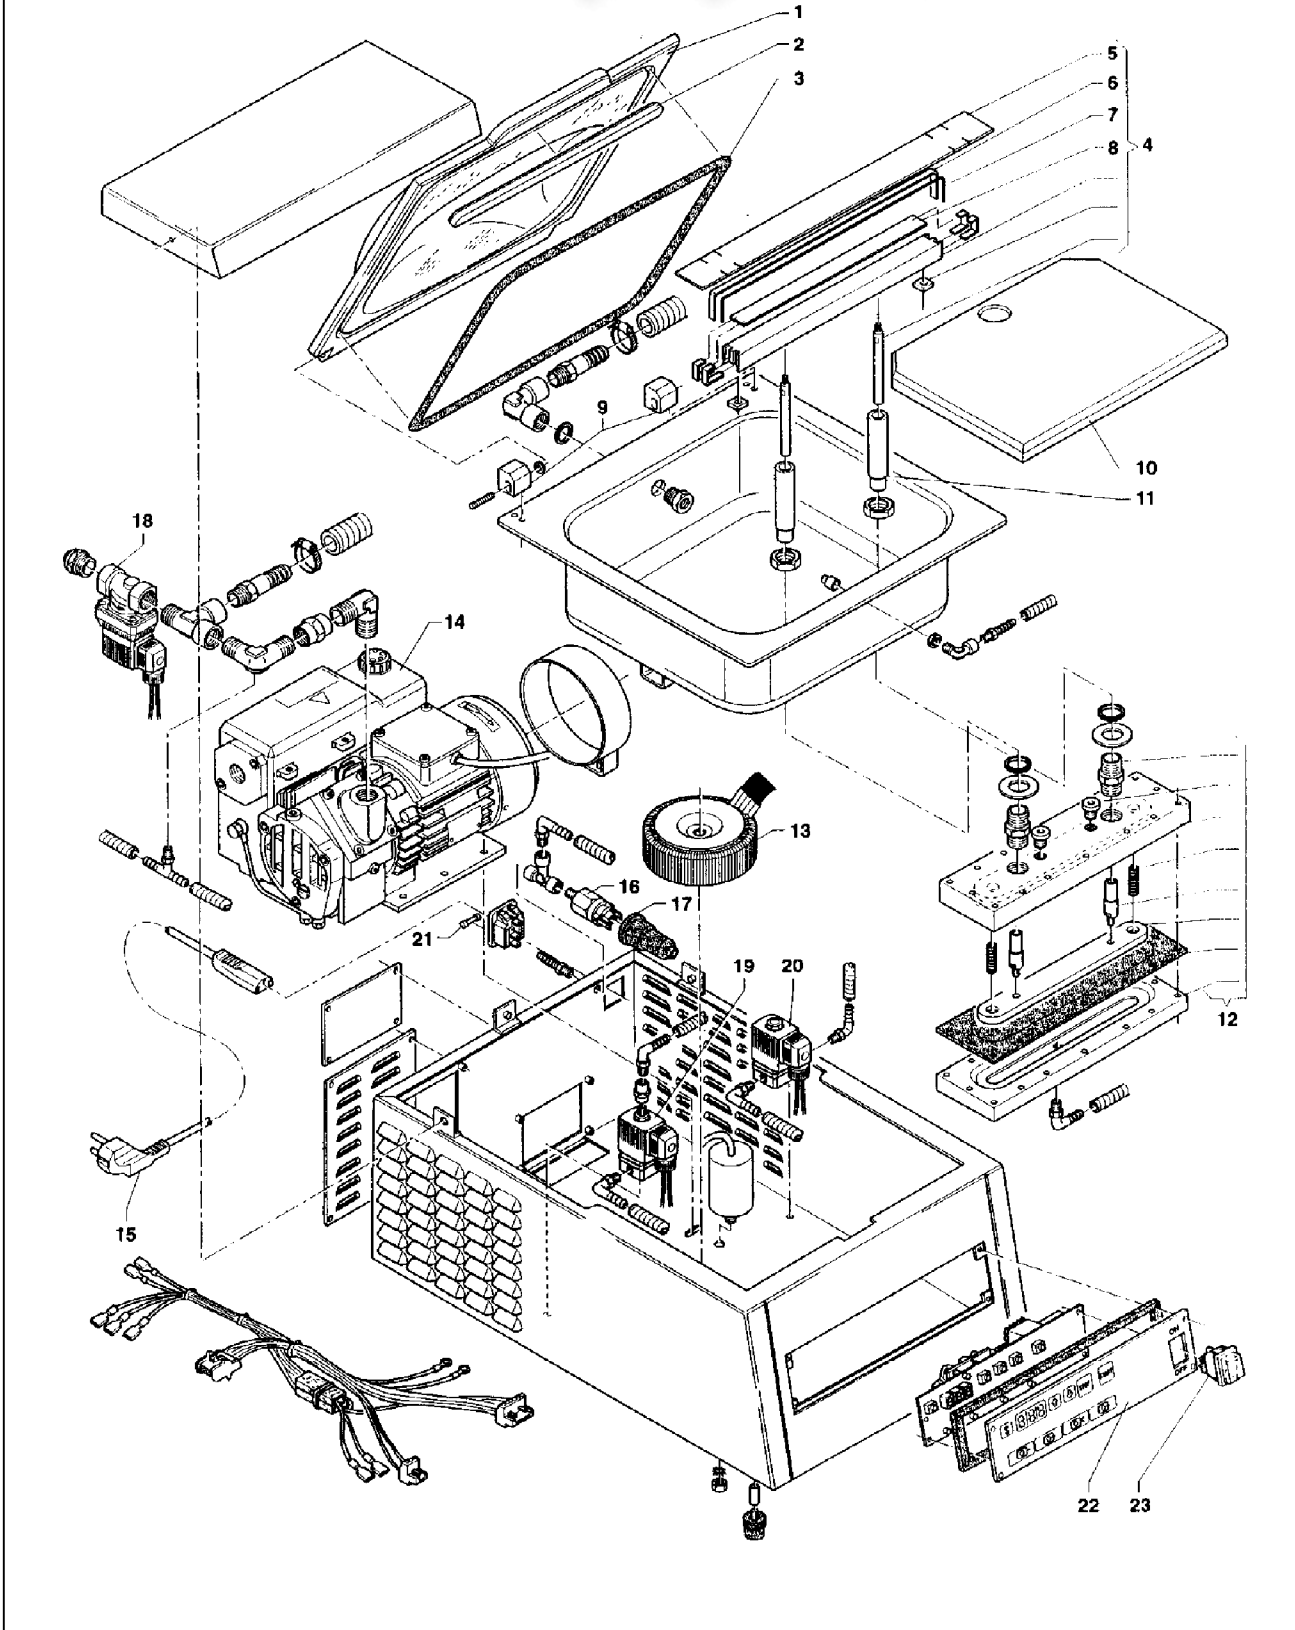

**CONFEZIONATRICE SOTTOVUOTO - CSV10B
CSV10B - VACUUM PACKER**

PNC 600010
Mod. CSV10B

Cod. **600010**
600015
600019

DOC. N. SP600010
Ed. 01.2001

+7(812)987-08-81

Catalogo ricambi

(Valido dalla matricola nr. 353081 del 03.2008)

Spare parts catalogue

(Valid from serial number 353081 dated 03.2008)

CONFEZIONATRICE SOTTOVUOTO VACUUM PACKING MACHINE

**Cod. 600010
600015**

Con coperchio bombato
Whit convex cover

Cod. 600019

Con coperchio piano
Whit flat cover