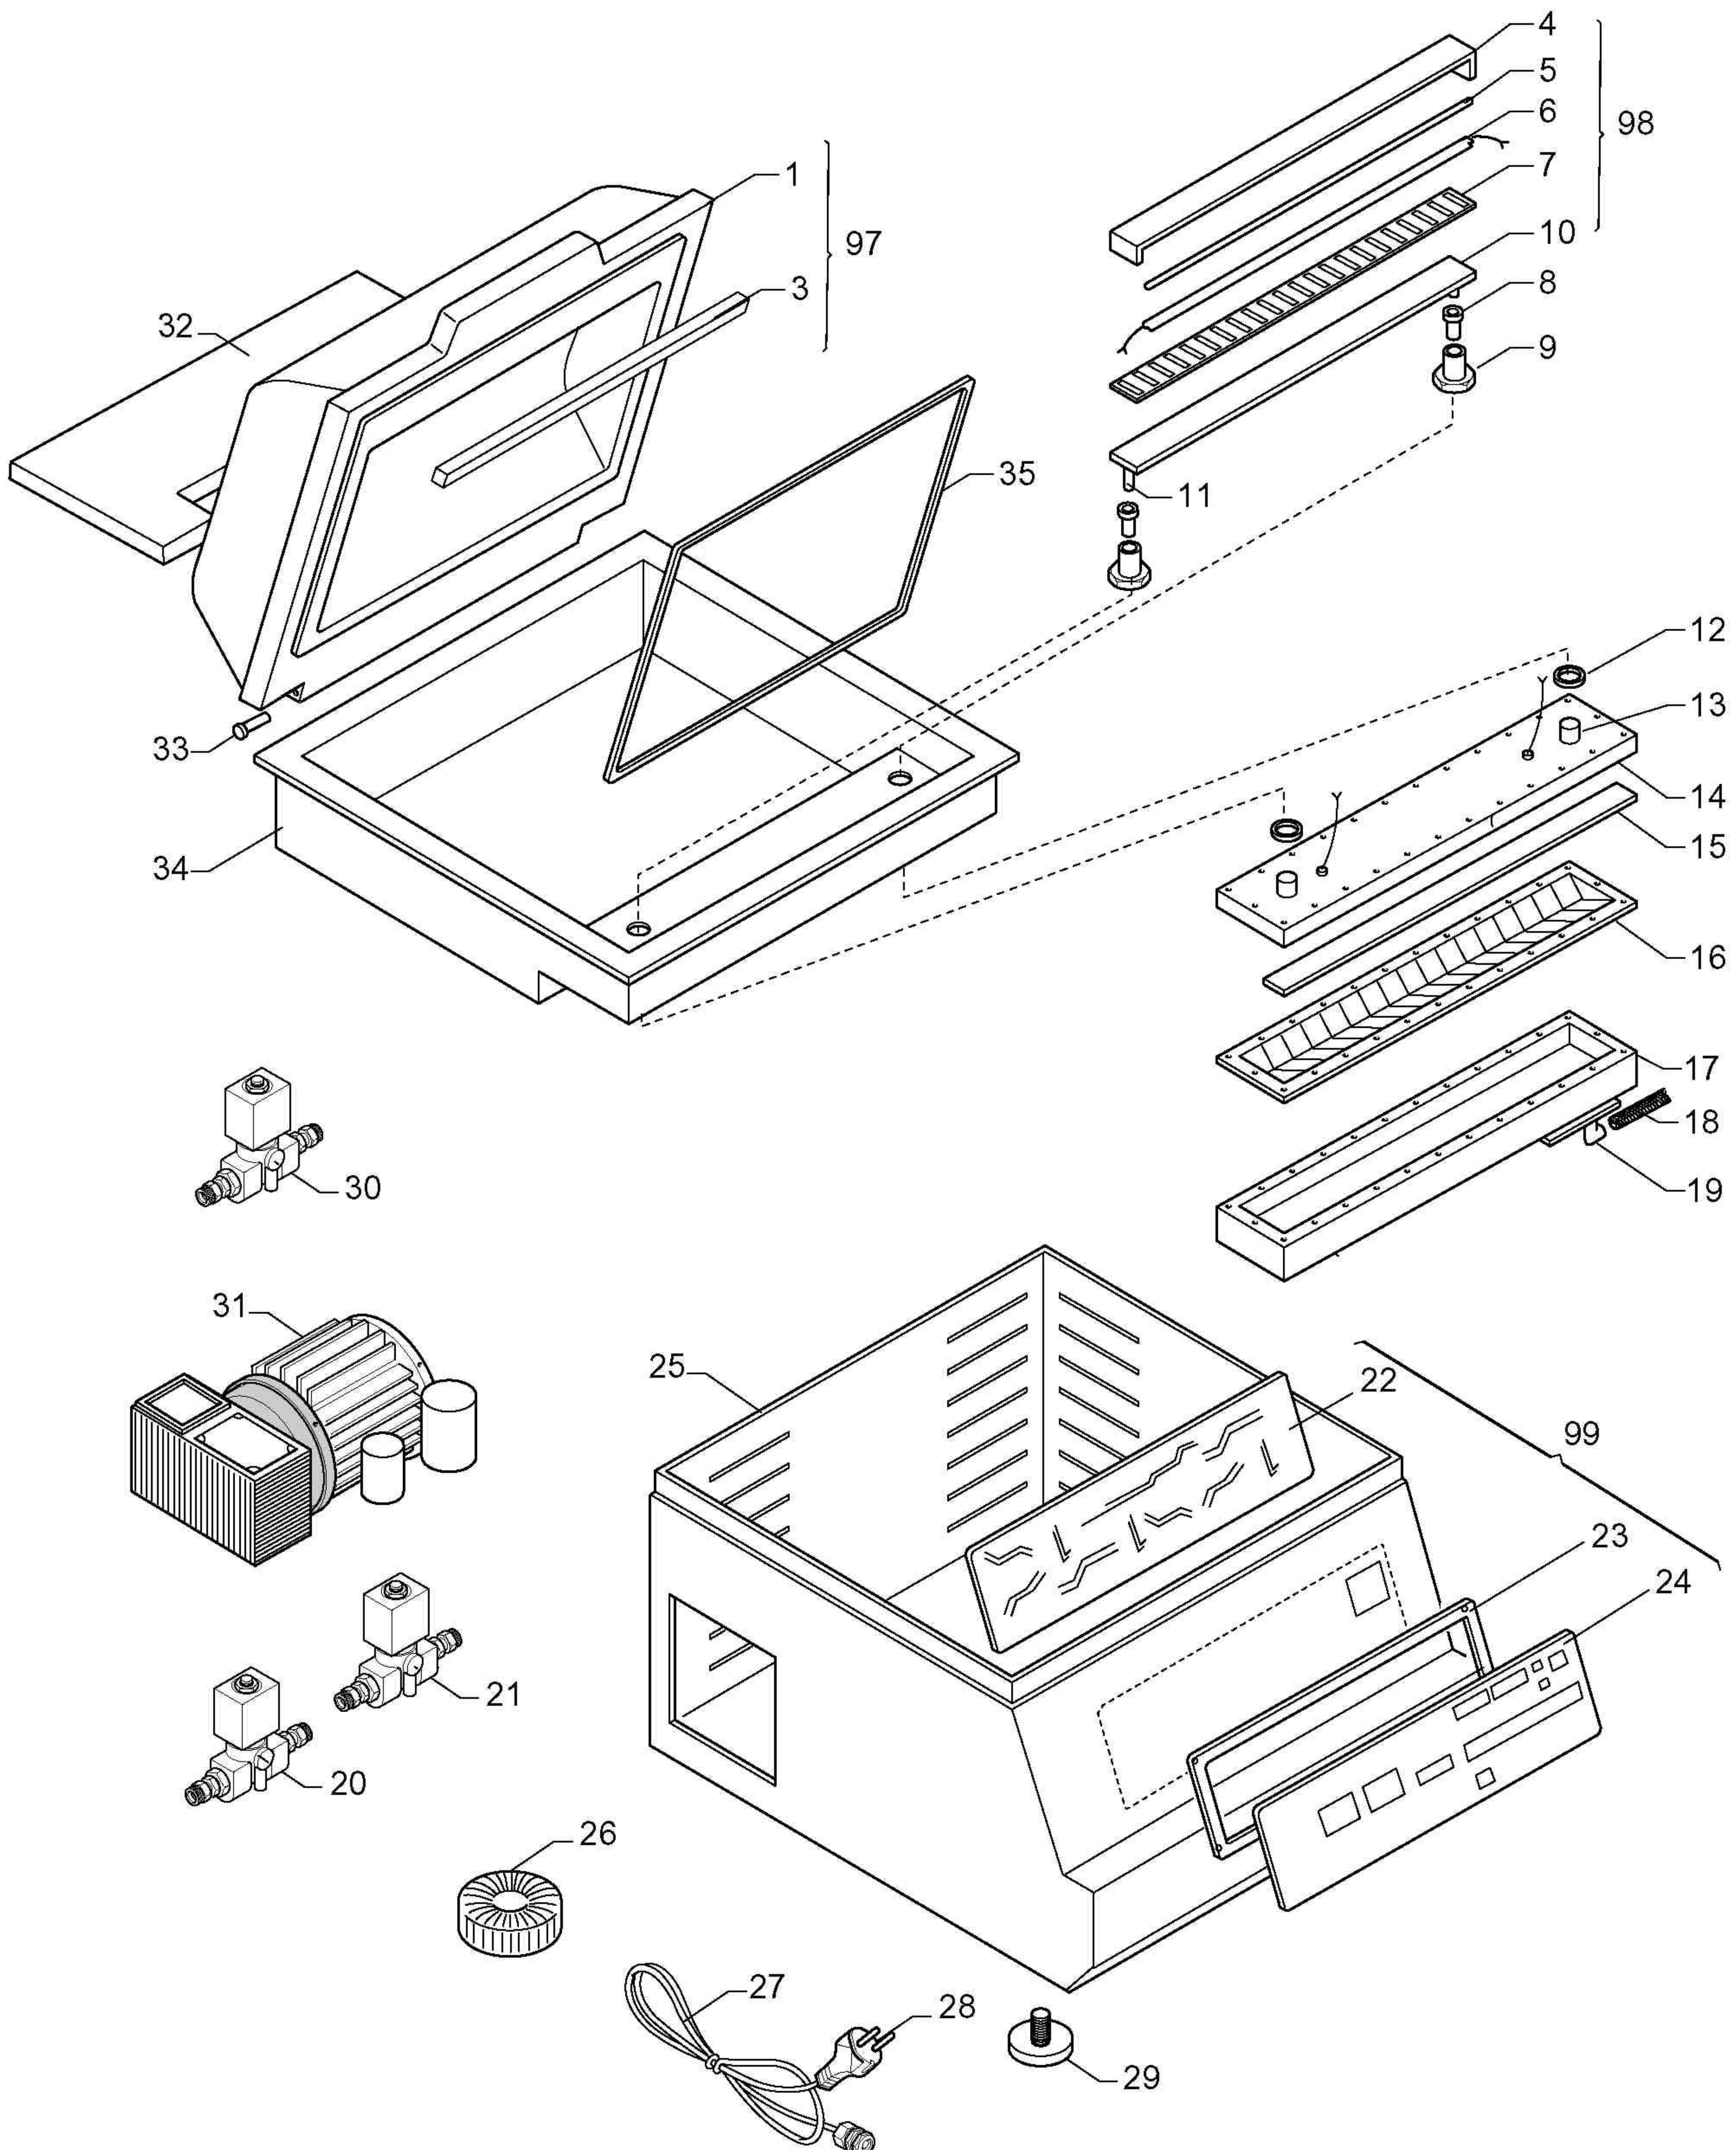

**CONFEZIONATRICE SOTTOVUOTO - CSV10B
CSV10B - VACUUM PACKER**

PNC 600010
Mod. CSV10B

Cod. **600010**
600015
600019

DOC. N. SP600010
Ed. 01.2001

+7(812)987-08-81

Catalogo ricambi

(Valido dalla matricola nr. 353081 del 03.2008)

Spare parts catalogue

(Valid from serial number 353081 dated 03.2008)

CONFEZIONATRICE SOTTOVUOTO VACUUM PACKING MACHINE

**Cod. 600010
600015**

Con coperchio bombato
Whit convex cover

Cod. 600019

Con coperchio piano
Whit flat cover