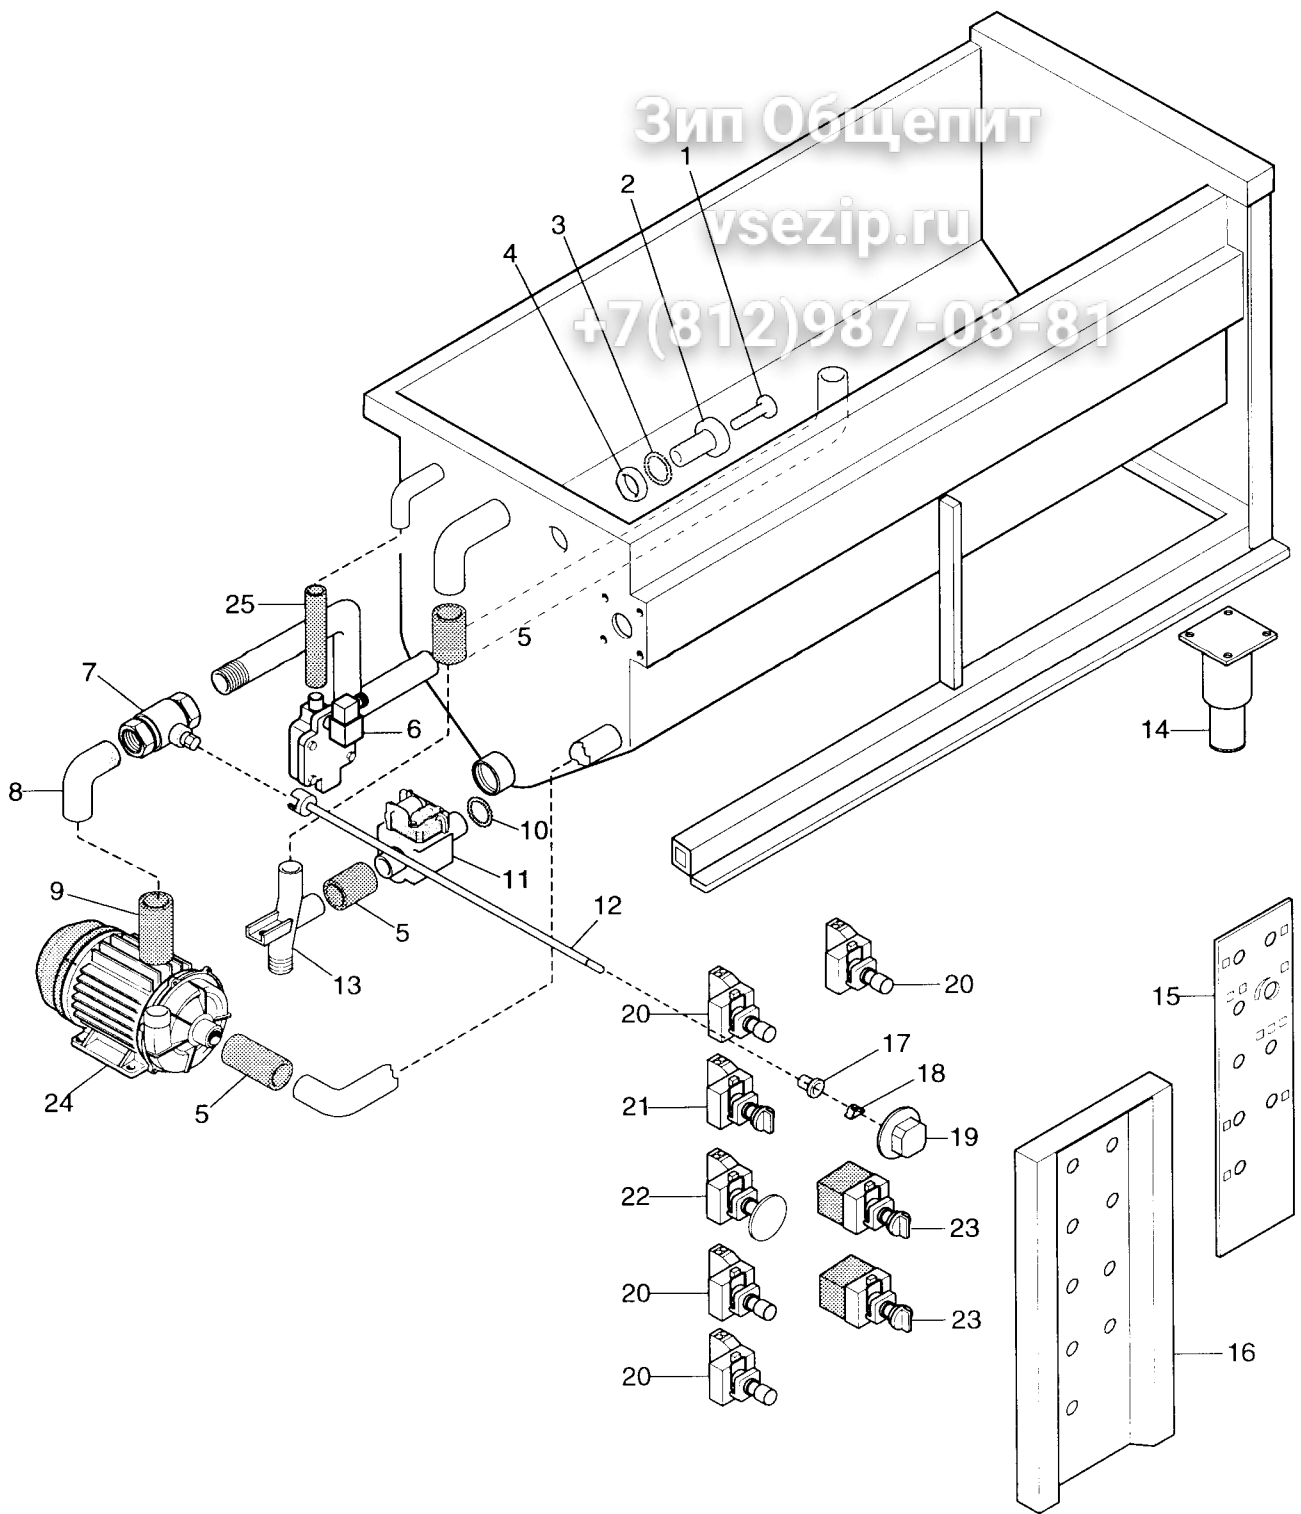

Зип Общепит

vsezip.ru

+7(812)987-08-81

TILTING - TYPE VEGETABLE WASHER 10-40 Kg
LAVAVERDURE A VASCA RIBALTABILE 10-40 Kg

LV 300-301

TILTING - TYPE VEGETABLE WASHER 10-40 Kg
LAVAVERDURE A VASCA RIBALTABILE 10-40 Kg

LV 300-301

TILTING - TYPE VEGETABLE WASHER 10-40 Kg
 LAVAVERDURE A VASCA RIBALTABILE 10-40 Kg

LV 300-301

From ser. nr. / Da Ser. Nr.: 745.....

Page: 3

Ed. 0002

Doc. Nr.: **1 - 61 005**

Зип Общепит