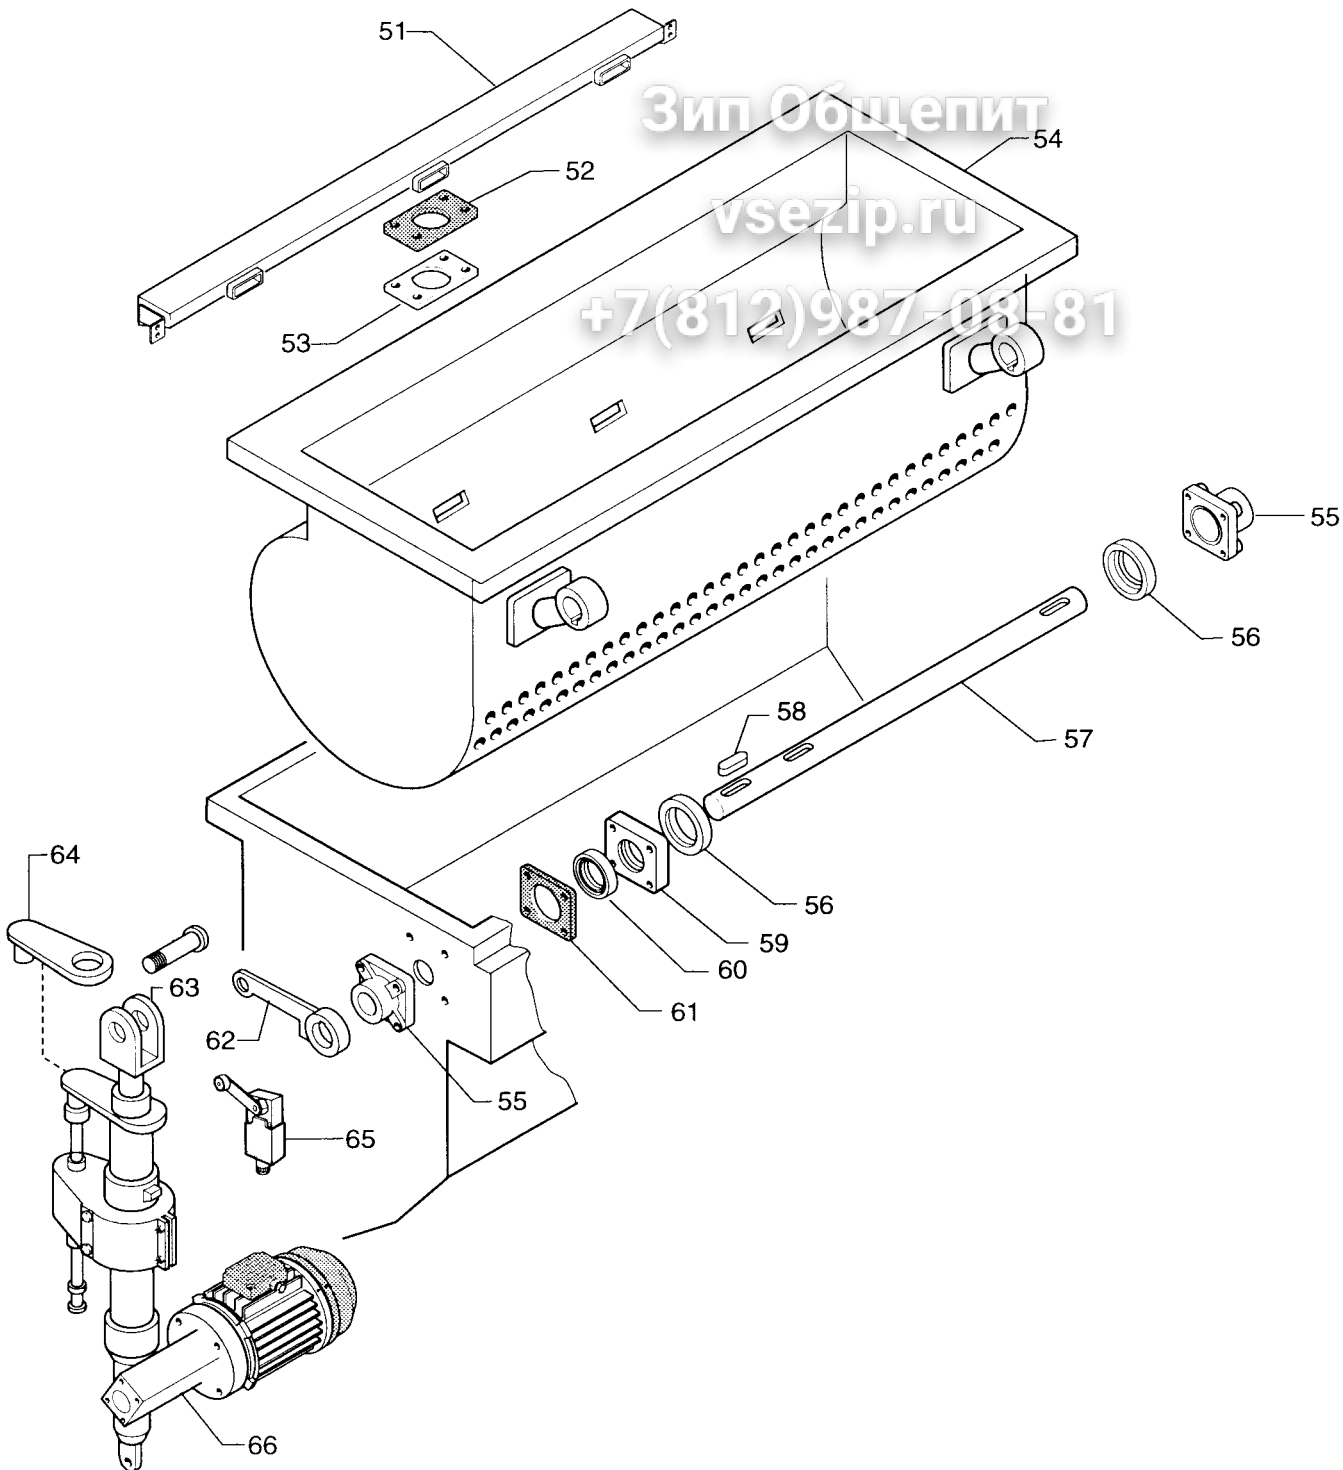

Зип Общепит

vsezip.ru

+7(812)987-08-81

TILTING - TYPE VEGETABLE WASHER 10-40 Kg
LAVAVERDURE A VASCA RIBALTABILE 10-40 Kg

LV 300-301

TILTING - TYPE VEGETABLE WASHER 10-40 Kg
LAVAVERDURE A VASCA RIBALTABILE 10-40 Kg

LV 300-301

TILTING - TYPE VEGETABLE WASHER 10-40 Kg
 LAVAVERDURE A VASCA RIBALTABILE 10-40 Kg

LV 300-301

From ser. nr. / Da Ser. Nr.: 745.....

Page: 3

Ed. 0002

Doc. Nr.: **1 - 61 005**

Зип Общепит