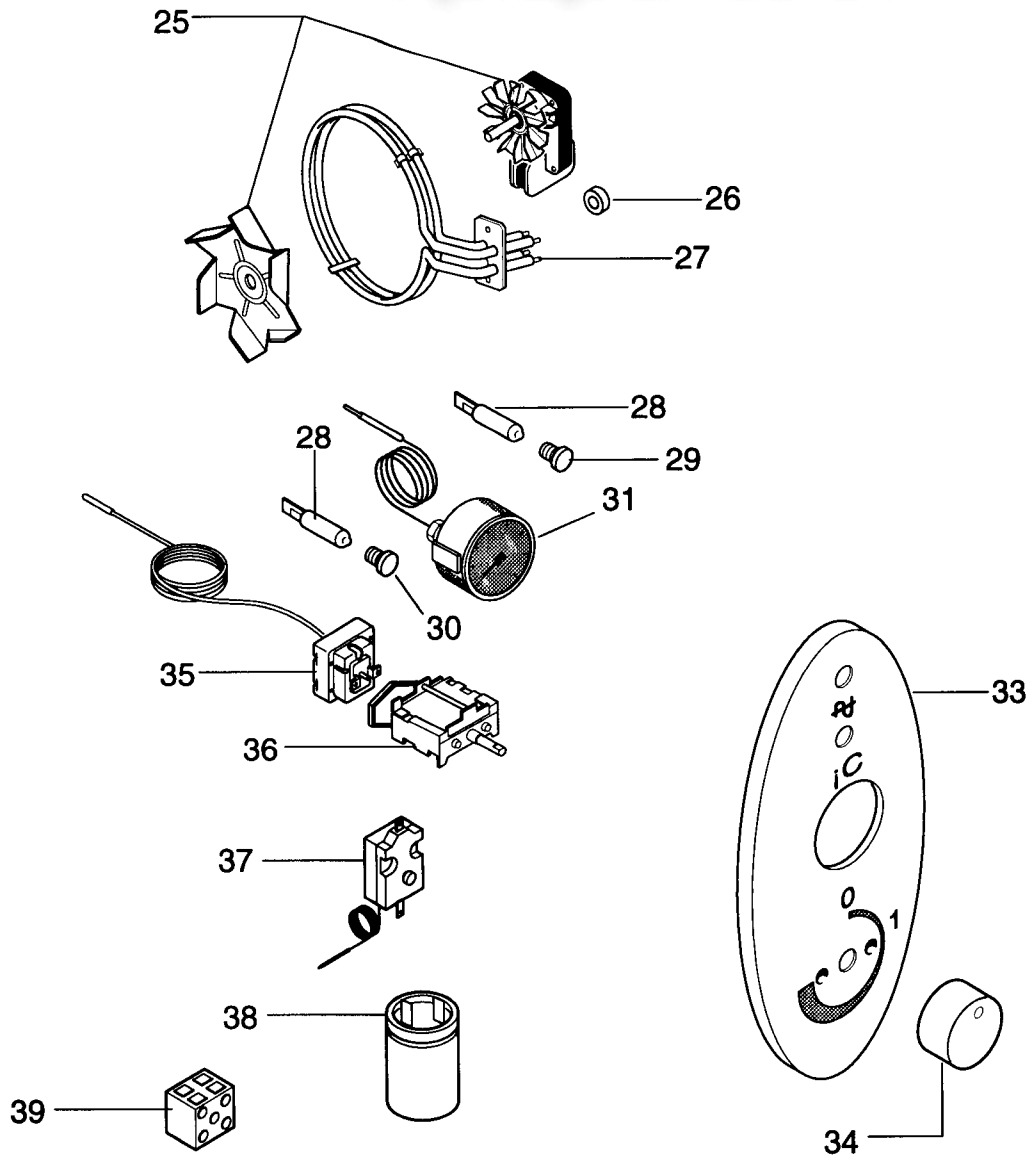

Зип Общепит

vsezip.ru

+7(812)987-08-81

Tavoli armadi caldi - Top
Hot cupboards