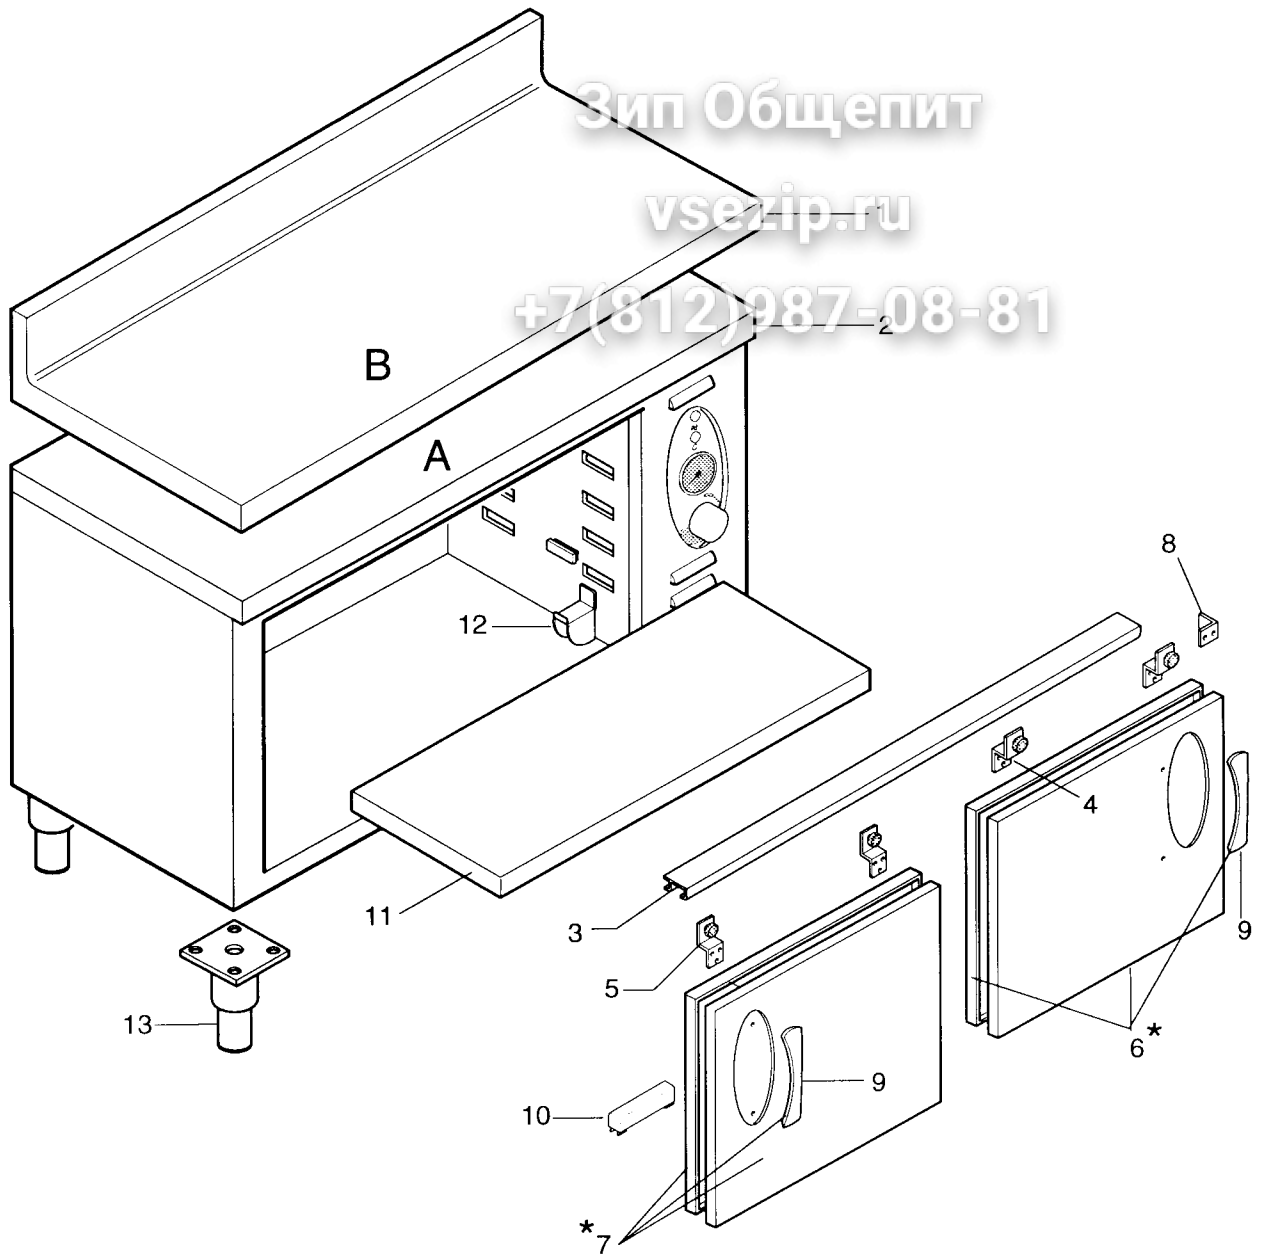

Зип Общепит

vsezip.ru

+7(812)987-08-81

Doorwidth	*Doors / Porte	
Porta = L	Right (6)	Left (7)
	Code	Code
mm 490	033360	033383
mm 590	033364	033361
mm 690	033368	033365
mm 790	033373	033369
mm 890	033380	033374
mm 990	033385	033381