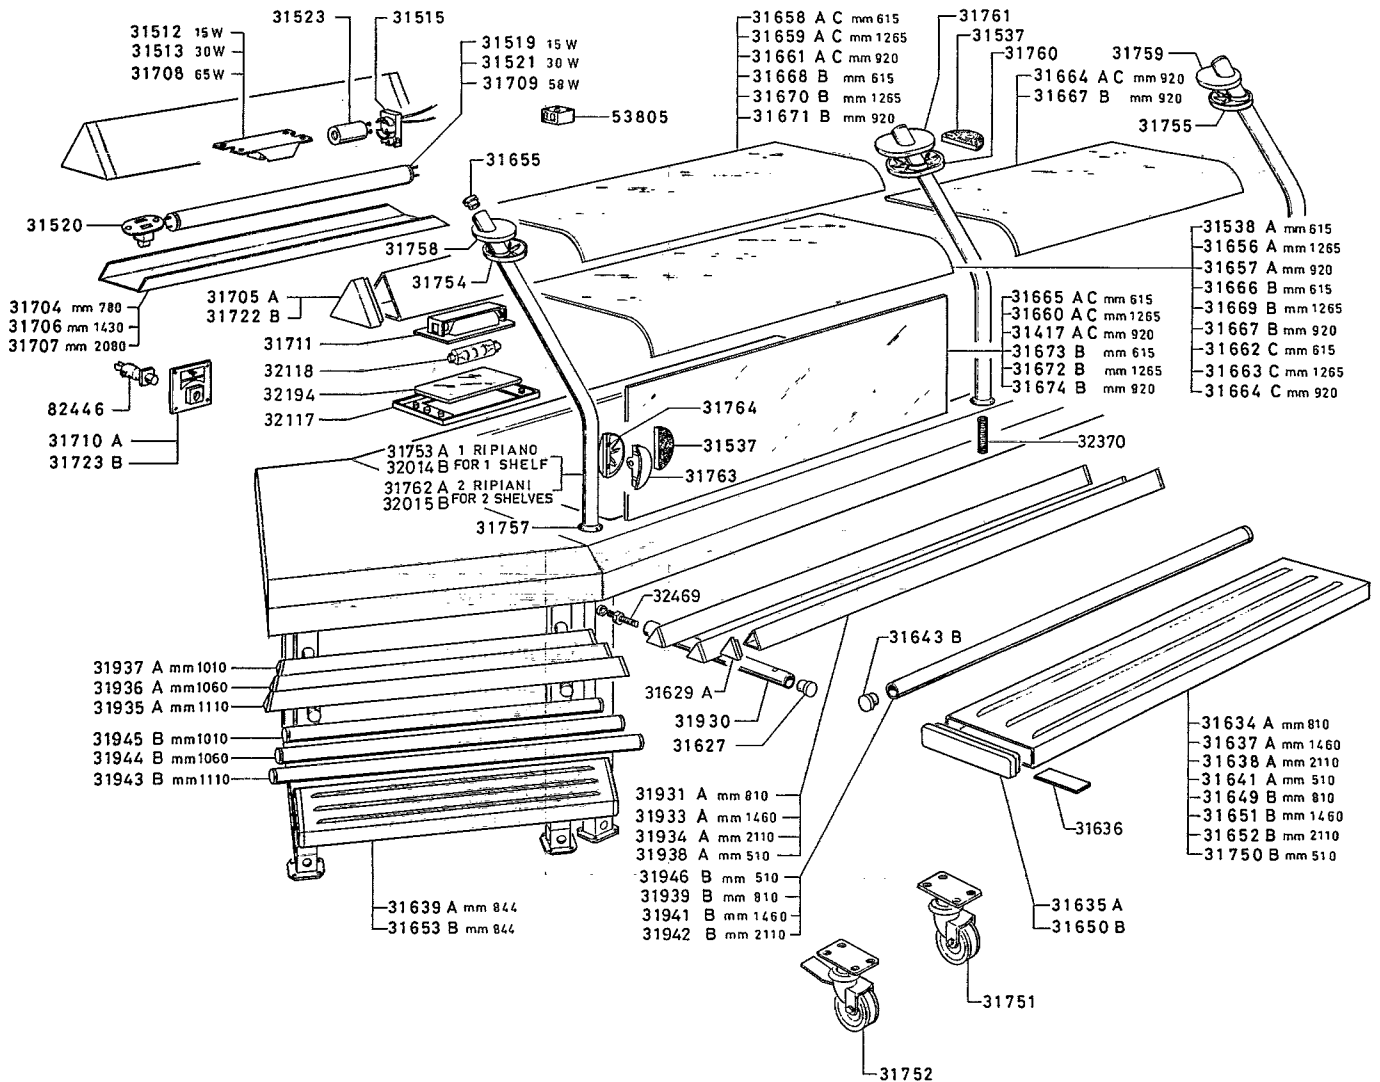

Зип Общепит

vsezip.ru

+7(812)987-08-81

"DECO SYSTEM" ACCESSORI "DECO SYSTEM" ACCESSORIES			RIF REF	Da matricola from serial №
A	B	C		01 10 89
ZANUSSI	ZOPPAS	NEUTRI		

OS OMNIA SERVICE srl

© RIPRODUZIONE, ANCHE PARZIALE, VIETATA

Via Cesare Battisti, 12 - 31015 Conegliano (TV) - Italy Revised 05 - 94

405.11-0