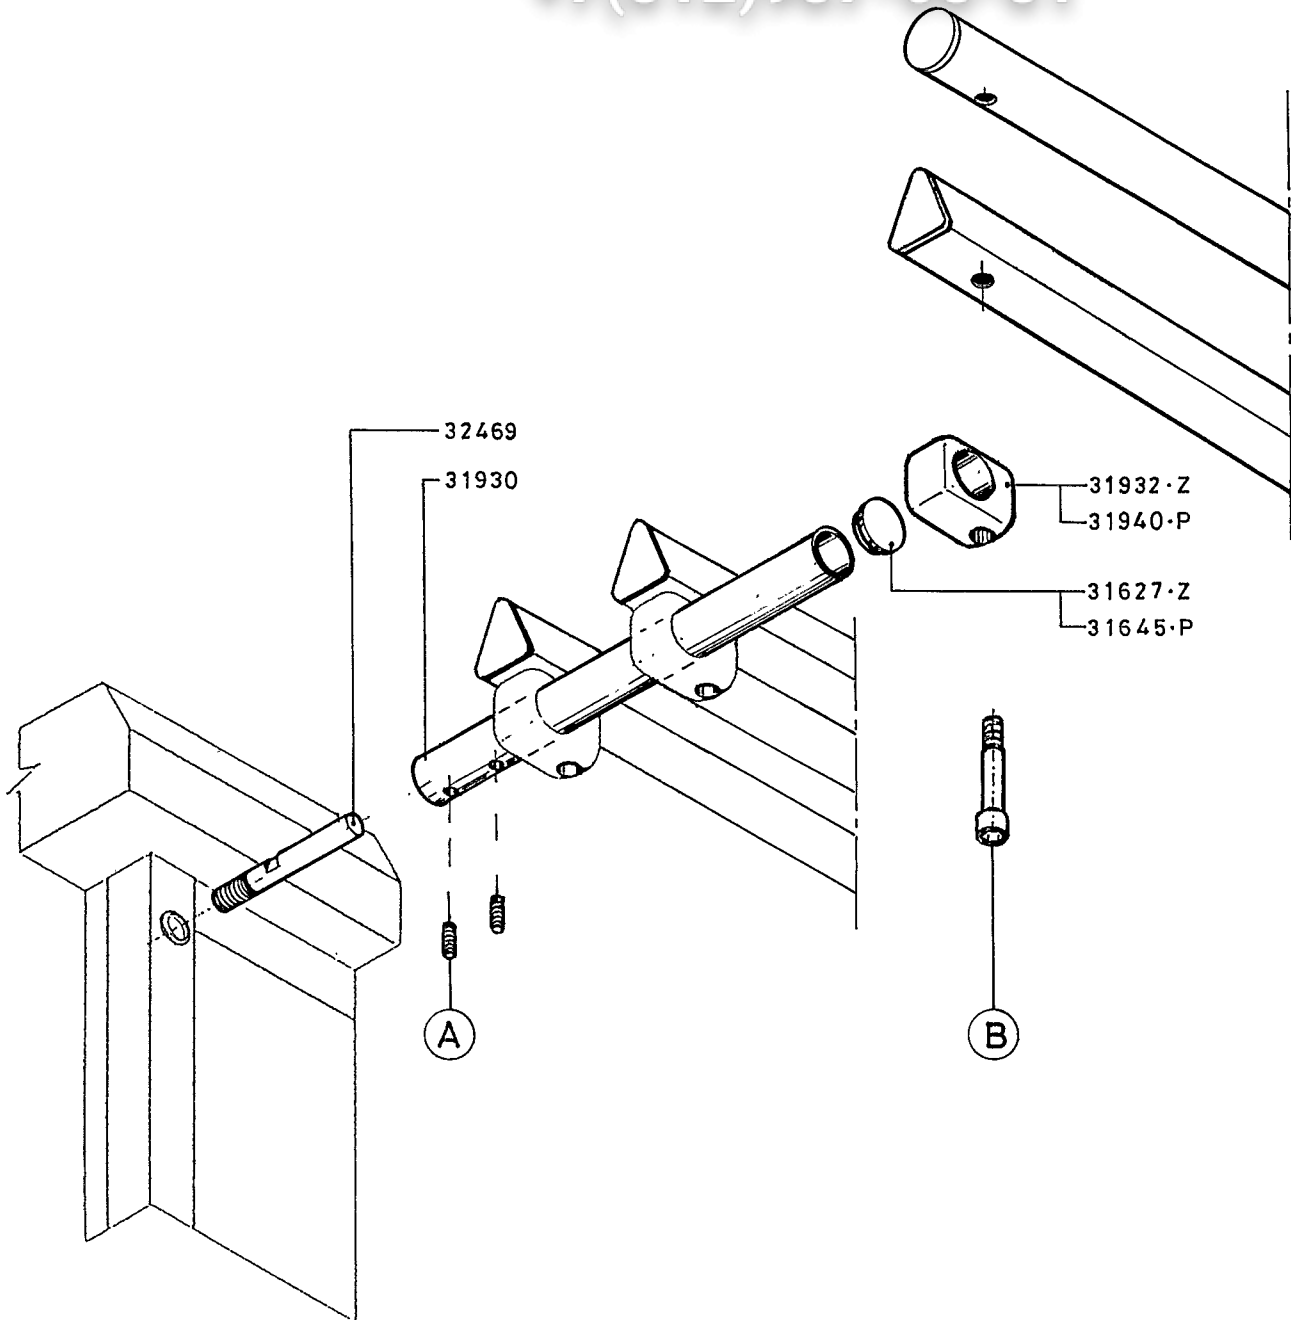

Via Cesare Battisti, 12 - 31015 Conegliano (TV) - Italy Revised 05 - 94

405.11-0

Зип Общепит

vsezip.ru

+7(812)987-08-81

A = Vite STE art.2172.431.01

B = Vite M5x50 TCEI art.2170.335.05

"DECO SYSTEM" STRUTTURA SCORRIVASSOIO TRAYS SLIDING STRUCTURE		RIF REF	Da matricola from serial N°
Z	P		01 10 89
ZANUSSI	ZOPPAS		
			405.12-0