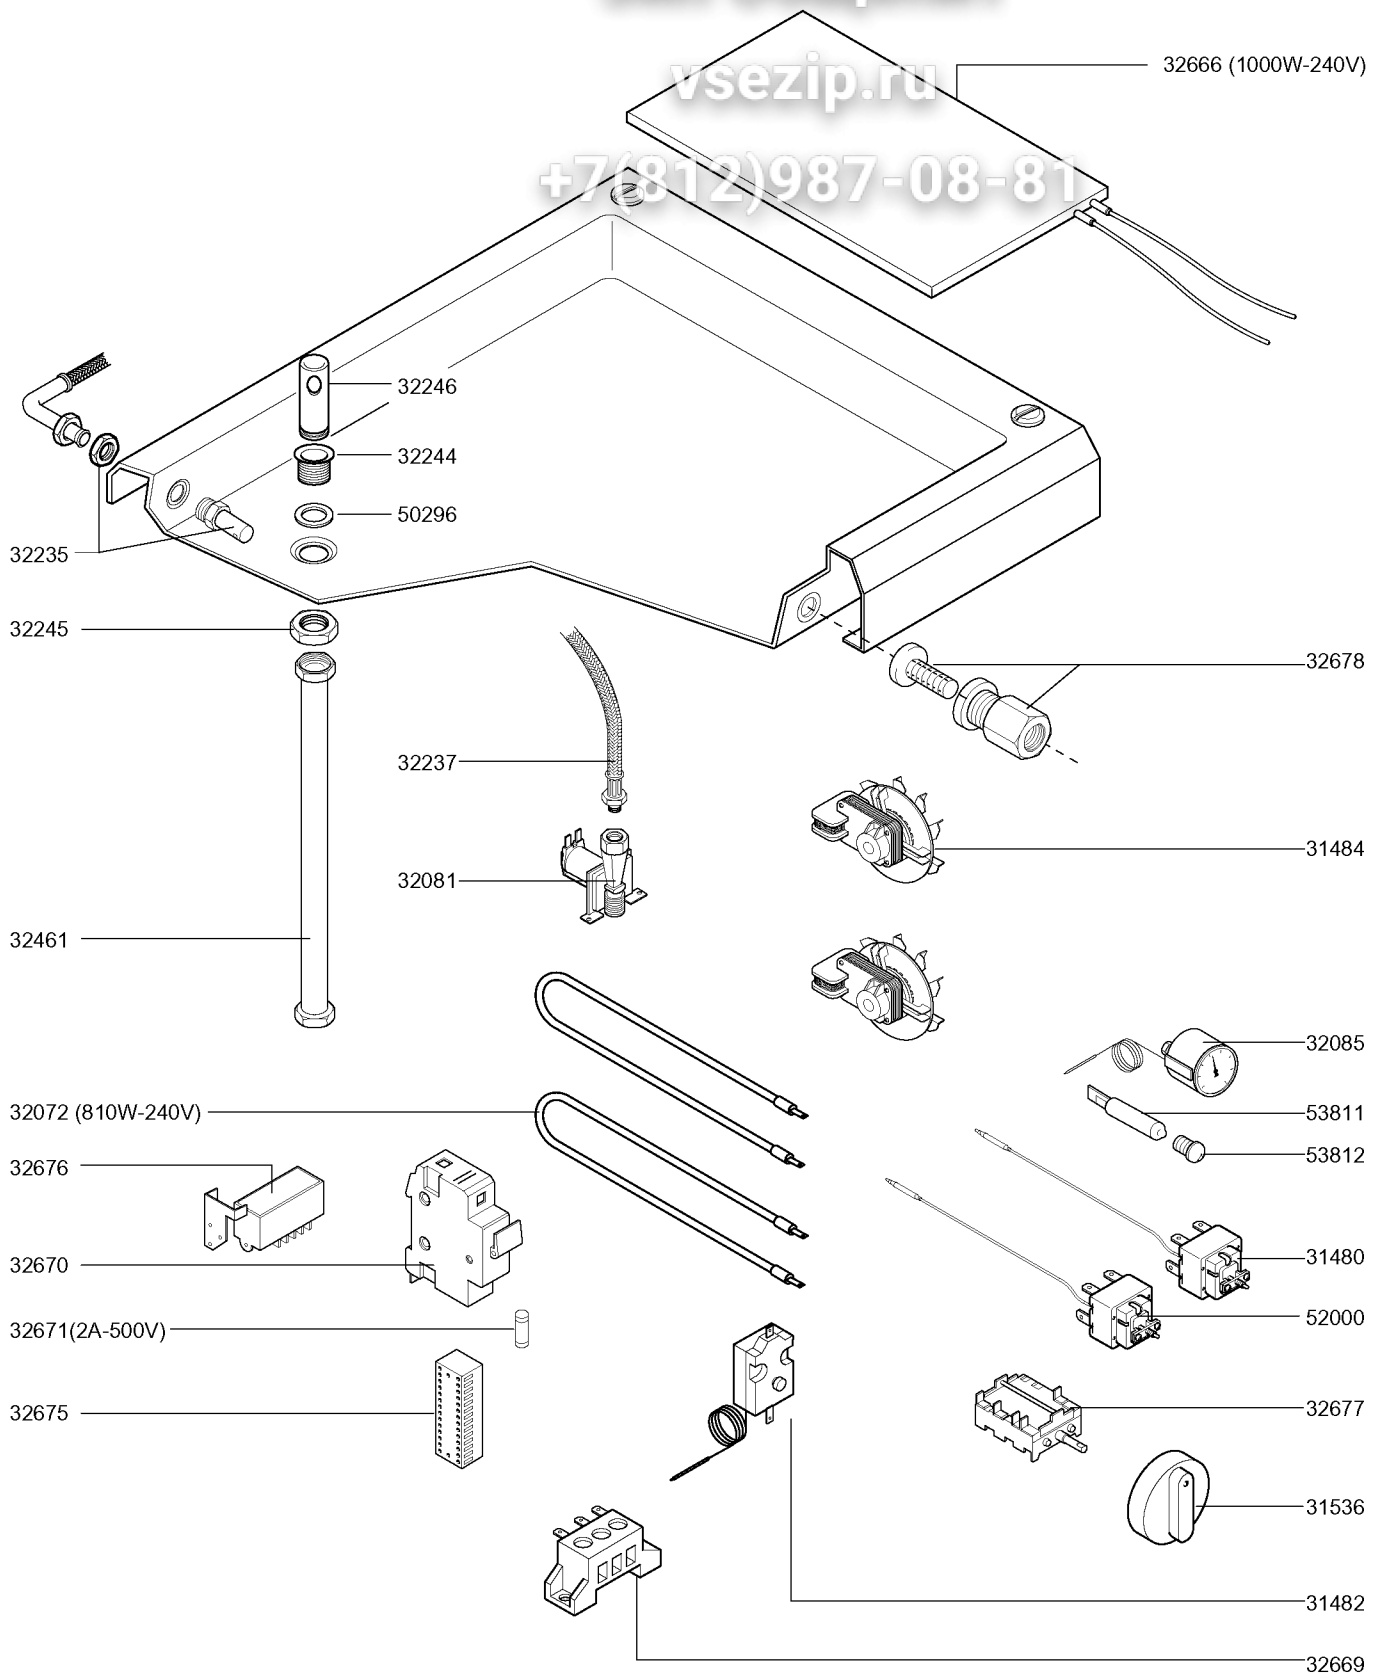

"DECO SYSTEM" HOT BAIN MARIE UNIT ELEMENTO CALDO BAGNOMARIA											Z-P	REF. RIF.	From serial Nr Da matricola
a	b	c	d	e	f	g	h	l	m	n	q		502...
310040	310041	310042	310044	310045	310046	772760	772761	772762	772764	772765	772766		
SM08/C	SM15/CP	SM15/C	SM15/CS	SM21/CP	SM21/C	SM08/C	SM15/CP	SM15/C	SM15/CS	SM21/CP	SM21/C		

"DECO SYSTEM" HOT BAIN MARIE UNIT ELEMENTO CALDO BAGNOMARIA												REF	From serial
												RIF.	Nr
												Da matricola	
												502...	
a	b	c	d	e	f	g	h	i	m	n	q		
310040	310041	310042	310044	310045	310046	772760	772761	772762	772764	772765	772766		
SM08/C	SM15/CP	SM15/C	SM15/CS	SM21/CP	SM21/C	SM08/C	SM15/CP	SM15/C	SM15/CS	SM21/CP	SM21/C		

Via Cesare Battisti, 12 - 31015 Conegliano (TV) - Italy Revised 05 - 94

405.11-0

Зип Общепит

vsezip.ru

+7(812)987-08-81

A = Vite STE art.2172.431.01

B = Vite M5x50 TCEI art.2170.335.05

"DECO SYSTEM"		STRUTTURA SCORRIVASSOIO		RIF	Da matricola from serial N°
		TRAYS SLIDING STRUCTURE		REF	
Z	P				01 10 89
ZANUSSI	ZOPPAS				
					405.12-0