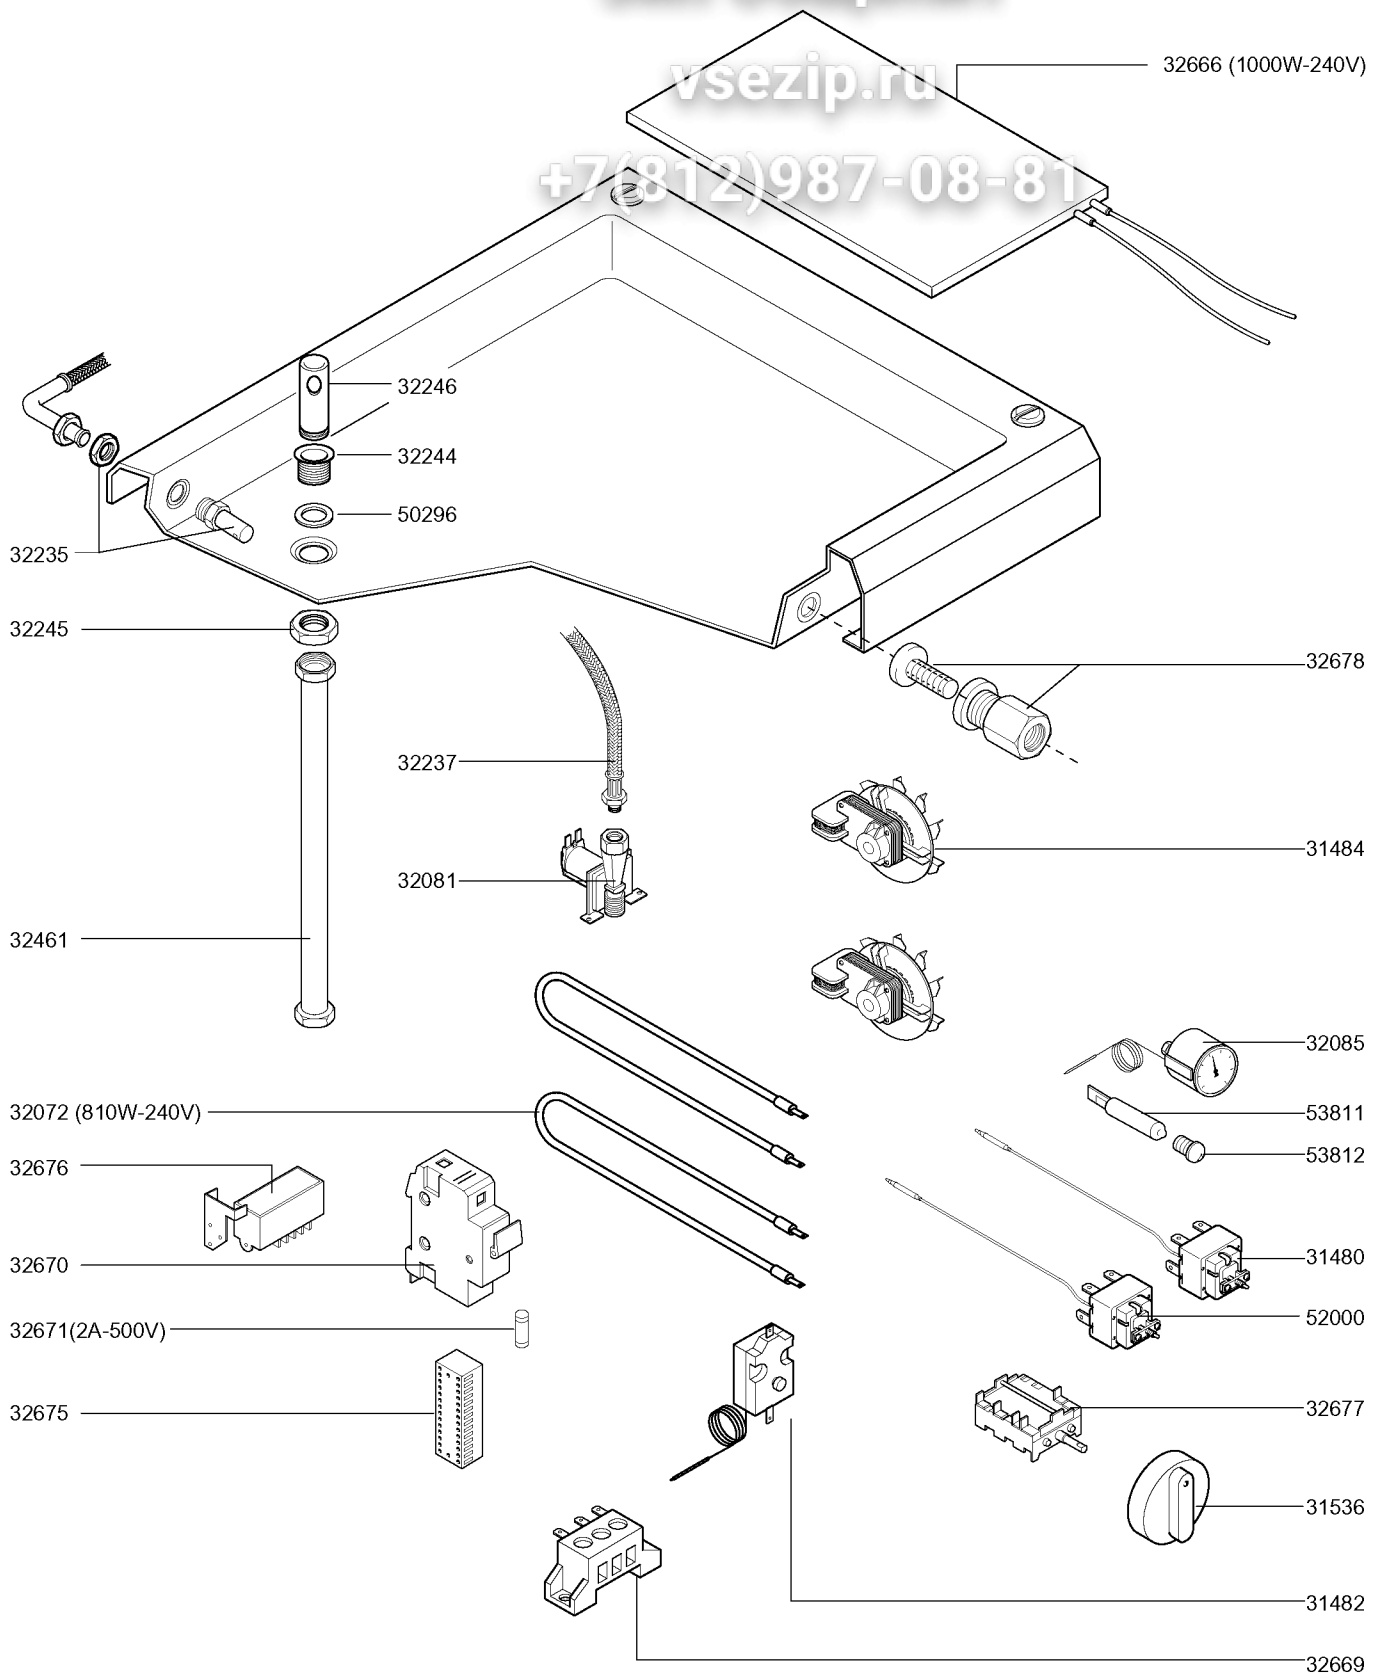

"DECO SYSTEM" HOT BAIN MARIE UNIT ELEMENTO CALDO BAGNOMARIA											Z-P	REF. RIF.	From serial Nr Da matricola
a	b	c	d	e	f	g	h	l	m	n	q		502...
310040	310041	310042	310044	310045	310046	772760	772761	772762	772764	772765	772766		
SM08/C	SM15/CP	SM15/C	SM15/CS	SM21/CP	SM21/C	SM08/C	SM15/CP	SM15/C	SM15/CS	SM21/CP	SM21/C		

"DECO SYSTEM" HOT BAIN MARIE UNIT ELEMENTO CALDO BAGNOMARIA												REF	From serial
												RIF.	Nr
												Da matricola	
a	b	c	d	e	f	g	h	i	m	n	q	502...	
310040	310041	310042	310044	310045	310046	772760	772761	772762	772764	772765	772766		
SM08/C	SM15/CP	SM15/C	SM15/CS	SM21/CP	SM21/C	SM08/C	SM15/CP	SM15/C	SM15/CS	SM21/CP	SM21/C		

Via Cesare Battisti, 12 - 31015 Conegliano (TV) - Italy Revised 05 - 94

405.11-0

Зип Общепит

vsezip.ru

+7(812)987-08-81

A = Vite STE art.2172.431.01

B = Vite M5x50 TCEI art.2170.335.05

"DECO SYSTEM" STRUTTURA SCORRIVASSOIO TRAYS SLIDING STRUCTURE		RIF REF	Da matricola from serial N°
Z	P		01 10 89
ZANUSSI	ZOPPAS		
			405.12-0