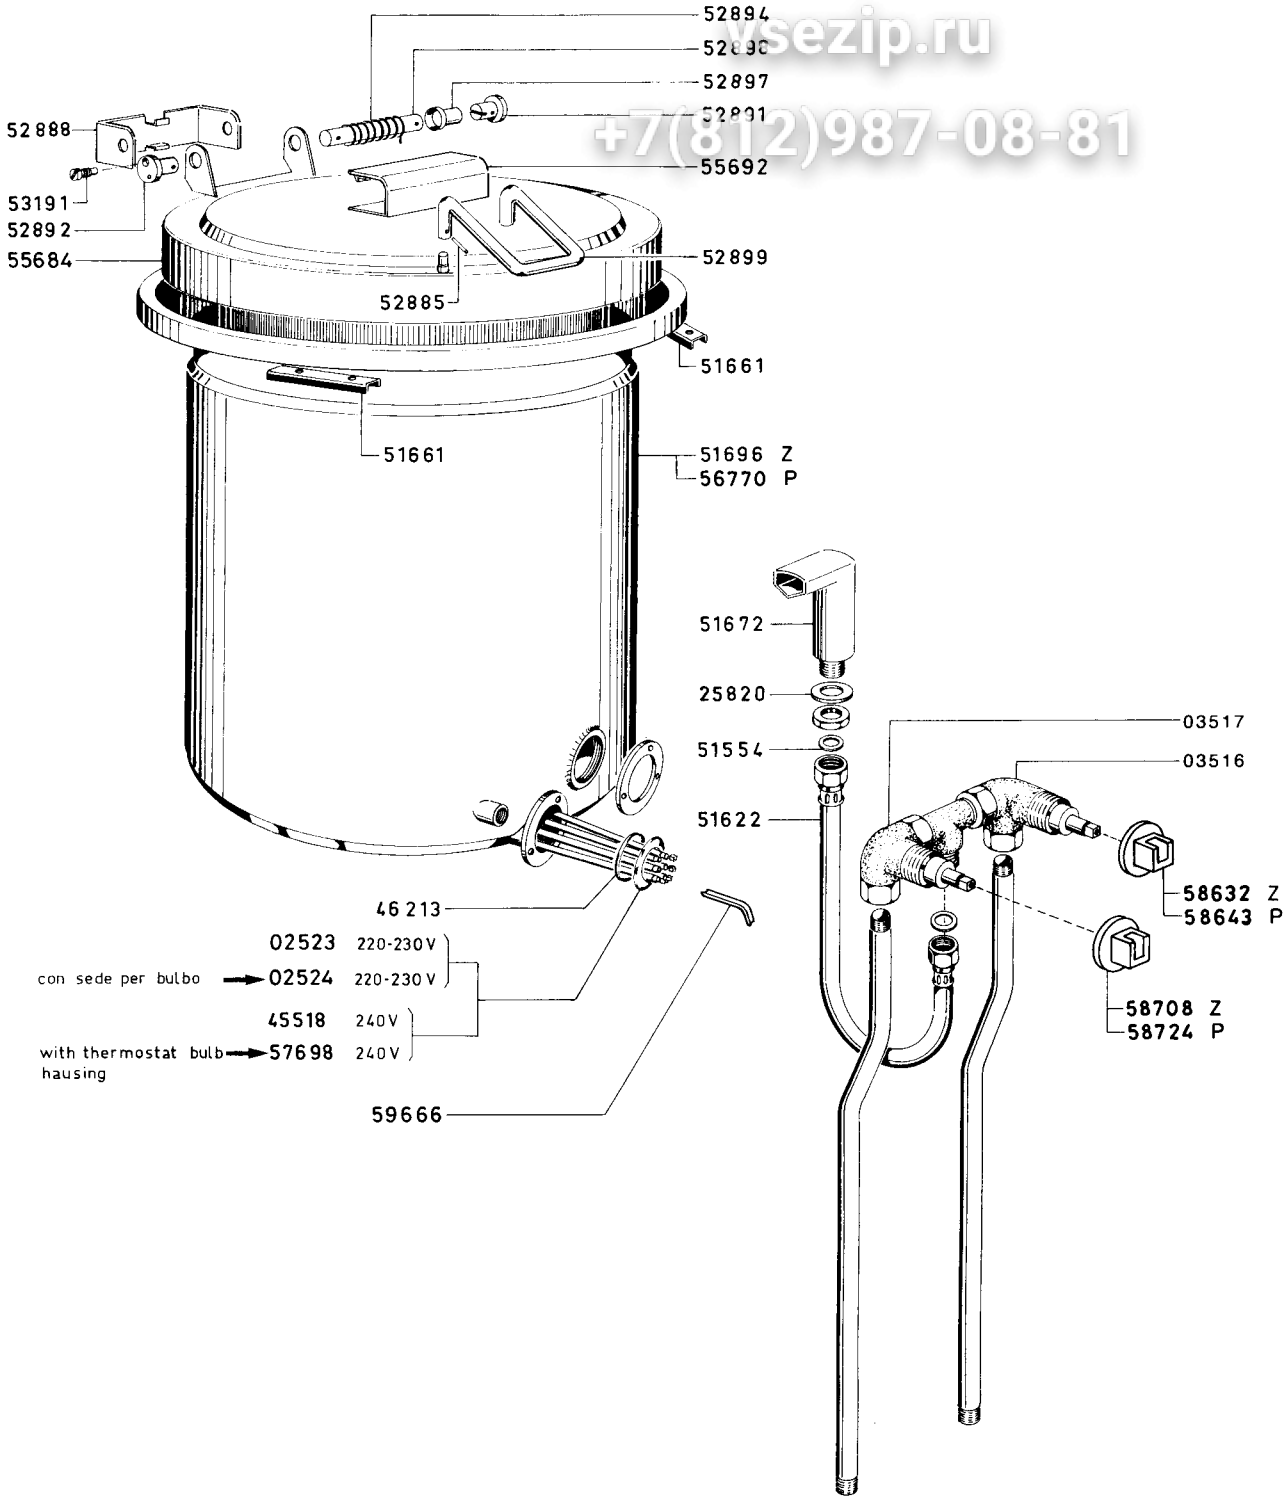

TCR 2427 2-01503 1/2 / 2

Revised 96-01

Pag. 1/2

2-01503

OMNIA SERVICE srl
Via Cesare Battisti, 12 - 31015 Conegliano (TV) - Italy

® RIPRODUZIONE, ANCHE PARZIALE, VIETATA

" 700 " PENTOLE ELETTRICHE INDIRETTE ELECTRICALLY HEATED JACHETED BOILING PANS						da matricola from serial N.	
Z				P			91 09 02
a	b	c	d	e	f	g	
162 206 MPN/EI 760	162 207 MPN/EI 760 UK	162 209 MPN/EI 760 D		172 004 RPN/EI 760	172 005 RPN/EI 760 UK	172 009 RPN/EI 760 D	