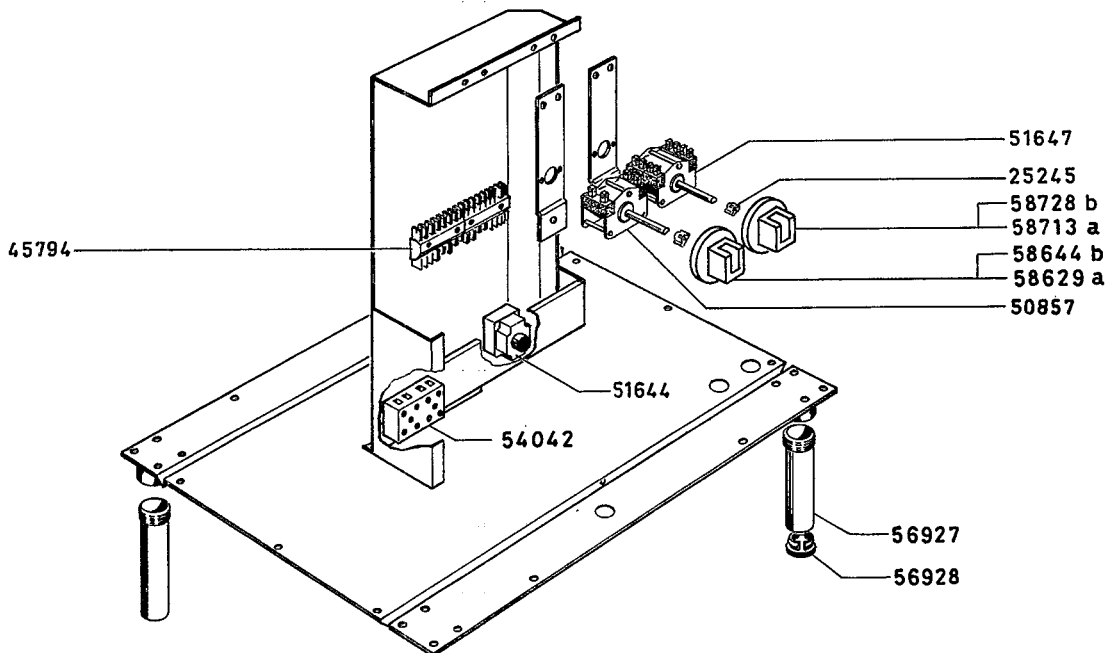

TCR 2427 2-01503 1/2 / 2

Revised 96-01

Pag. 1/2

2-01503

OMNIA SERVICE srl
Via Cesare Battisti, 12 - 31015 Conegliano (TV) - Italy

® RIPRODUZIONE, ANCHE PARZIALE, VIETATA

" 700 " PENTOLE ELETTRICHE INDIRETTE ELECTRICALLY HEATED JACHETED BOILING PANS						da matricola from serial N.	
Z				P			91 09 02
a	b	c	d	e	f	g	
162 206 MPN/EI 760	162 207 MPN/EI 760 UK	162 209 MPN/EI 760 D		172 004 RPN/EI 760	172 005 RPN/EI 760 UK	172 009 RPN/EI 760 D	

TCR 1583 206.05-0/206.05-0

"700" PENTOLE ELETTRICHE INDIRETTE				da matricola from serial N.
ELECTRICALLY HEATED JACKETED BOILING PANS				
a		b		91 09 02
162 206 MPN/EI 760	162 207 MPN/EI760 UK	172 004 RPN/EI 760	172 005 RPN/EI760UK	TO 410...
OMNIA SERVICE s.r.l. Via Cesare Battisti, 12 - 31015 Conegliano (TV) - Italy				206.05-0