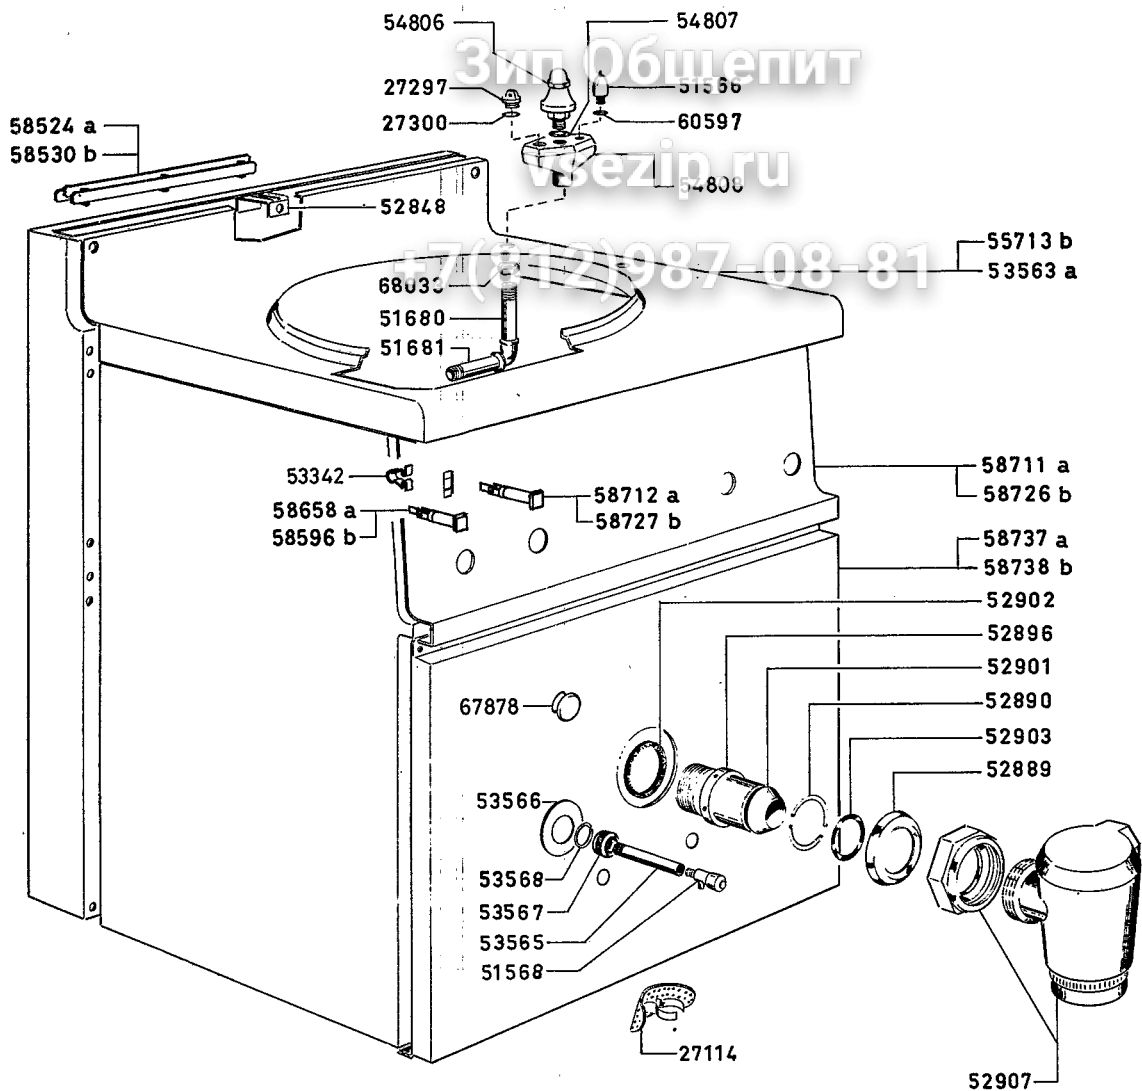

TCR 2427 2-01503 1/2 / 2

Revised 96-01

Pag. 1/2

2-01503

OMNIA SERVICE srl
Via Cesare Battisti, 12 - 31015 Conegliano (TV) - Italy

® RIPRODUZIONE, ANCHE PARZIALE, VIETATA

" 700 " PENTOLE ELETTRICHE INDIRETTE ELECTRICALLY HEATED JACHETED BOILING PANS						da matricola from serial N.	
Z				P			91 09 02
a	b	c	d	e	f	g	
162 206 MPN/EI 760	162 207 MPN/EI 760 UK	162 209 MPN/EI 760 D		172 004 RPN/EI 760	172 005 RPN/EI 760 UK	172 009 RPN/EI 760 D	

TCR 1583 206.05-0/206.05-0

"700" PENTOLE ELETTRICHE INDIRETTE				da matricola from serial N.
ELECTRICALLY HEATED JACKETED BOILING PANS				
a		b		91 09 02
162 206 MPN/EI 760	162 207 MPN/EI760 UK	172 004 RPN/EI 760	172 005 RPN/EI760UK	TO 410...
OMNIA SERVICE s.r.l. Via Cesare Battisti, 12 - 31015 Conegliano (TV) - Italy				206.05-0