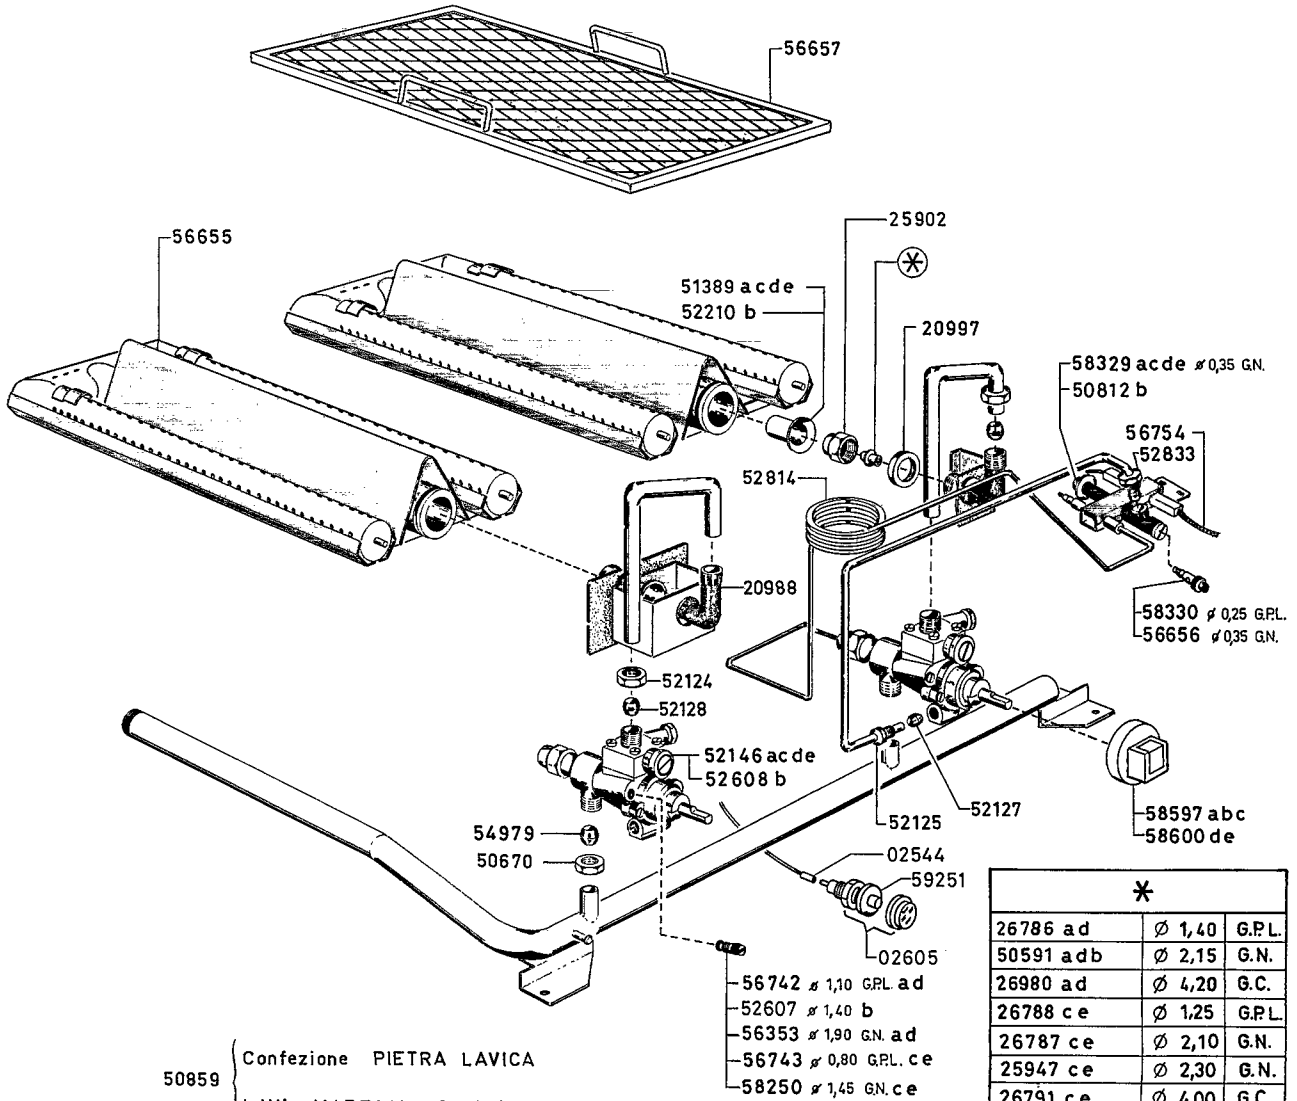

Зип Общепит

vsezip.ru

+7(812)987-0831

* VEDI N.T. n° 2003
SEE

" 700 " GRIGLIA A GAS GAS GRILL										RIF. REF.	Da matricola from serial N°
a		b		c				d			
163 707 MG/G350	163 709 MG/G350 F	163 708 MG/G350 E	163 710 MG/G350NL	163 705 MG/G350 D	163 711 MG/G700	163 713 MG/G700 F	163 712 MG/G700 E	163 714 MG/G700NL	163 706 MG/G700 D		91 09 02
e		f		g		h		l		m	
163 715 MG/G1050	163 716 MG/G1050F	173 257 RG/G 350	173 259 RG/G350 F	173 255 RG/G350 D	173 261 RG/G 700	173 263 RG/G700F	173 256 RG/G700 D	173 265 RG/G 1050	173 266 RG/G1050 F		
											203.05-0

OS OMNIA SERVICE srl
Via Cesare Battisti, 12 - 31015 Conegliano (TV) - Italy

© RIPRODUZIONE, ANCHE PARZIALE, VIETATA
Revised 11 - 94

Зип Общепит

vsezip.ru

+7(812)987-08-81

*		
26786 ad	\varnothing 1,40	G.P.L.
50591 adb	\varnothing 2,15	G.N.
26980 ad	\varnothing 4,20	G.C.
26788 ce	\varnothing 1,25	G.P.L.
26787 ce	\varnothing 2,10	G.N.
25947 ce	\varnothing 2,30	G.N.
26791 ce	\varnothing 4,00	G.C.
52757 ce	\varnothing 3,70	G.C.
52058 ce	\varnothing 4,30	G.140

" 700 " GRIGLIA A GAS GAS GRILL										RIE	Da matricola from serial N°	
a			b		c		d		e		91 09 02	
163 707 MG/G 350	163 709 MG/G350 F	163 708 MG/G350 E	163 715 MG/G 1050	163 710 MG/G350NL	163 705 MG/G350 D	173 257 RG/G 350	173 259 RG/G350 F	173 265 RG/G1050	173 255 RG/G350 D			
163 711 MG/G700	163 713 MG/G700 F	163 712 MG/G700E	163 716 MG/G1050F	163 714 MG/G700NL	163 706 MG/G700 D	173 261 RG/G 700	173 263 RG/G700 F	173 266 RG/G1050F	173 256 RG/G700 D			
											203.06-0	