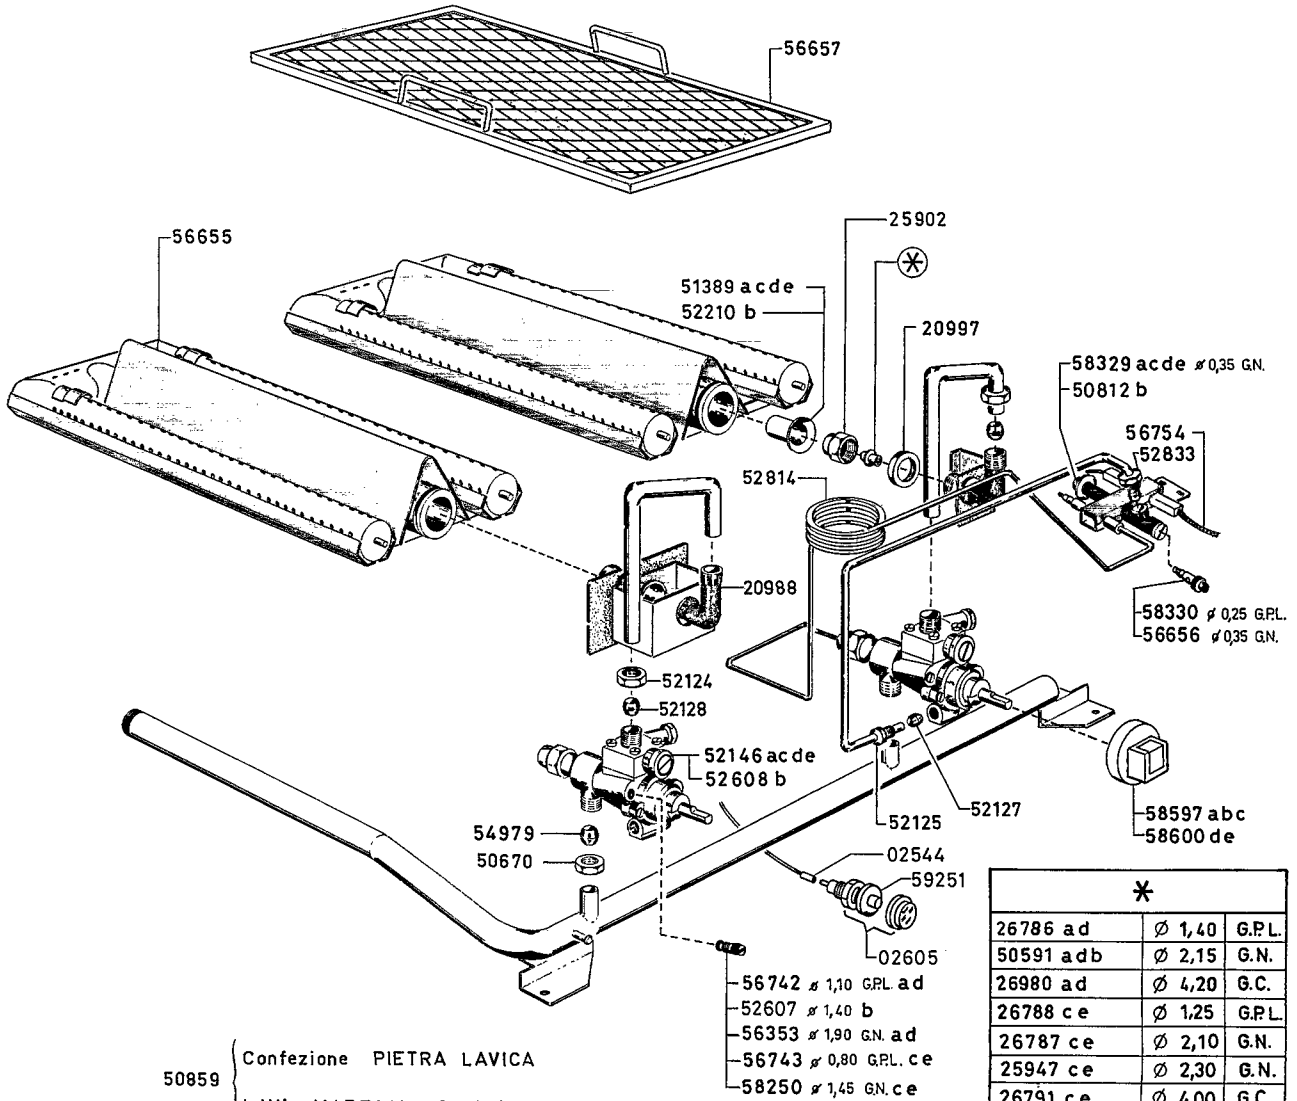

Зип Общепит

vsezip.ru

+7(812)987-0831

* VEDI N.T. n° 2003
SEE

" 700 " GRIGLIA A GAS GAS GRILL										RIF. REF.	Da matricola from serial N°
a		b		c				d			
163 707 MG/G350	163 709 MG/G350 F	163 708 MG/G350 E	163 710 MG/G350NL	163 705 MG/G350 D	163 711 MG/G700	163 713 MG/G700 F	163 712 MG/G700 E	163 714 MG/G700NL	163 706 MG/G700 D		91 09 02
e		f		g		h		l		m	
163 715 MG/G1050	163 716 MG/G1050F	173 257 RG/G 350	173 259 RG/G350 F	173 255 RG/G350 D	173 261 RG/G 700	173 263 RG/G700F	173 256 RG/G700 D	173 265 RG/G 1050	173 266 RG/G1050 F		
											203.05-0

OS OMNIA SERVICE srl
Via Cesare Battisti, 12 - 31015 Conegliano (TV) - Italy

© RIPRODUZIONE, ANCHE PARZIALE, VIETATA
Revised 11 - 94

Зип Общепит

vsezip.ru

+7(812)987-08-81

*		
26786 ad	\varnothing 1,40	G.P.L.
50591 adb	\varnothing 2,15	G.N.
26980 ad	\varnothing 4,20	G.C.
26788 ce	\varnothing 1,25	G.P.L.
26787 ce	\varnothing 2,10	G.N.
25947 ce	\varnothing 2,30	G.N.
26791 ce	\varnothing 4,00	G.C.
52757 ce	\varnothing 3,70	G.C.
52058 ce	\varnothing 4,30	G.140

" 700 " GRIGLIA A GAS GAS GRILL										RIE	Da matricola from serial N°
a		b		c		d		e		91 09 02	
163 707 MG/G 350	163 709 MG/G350 F	163 708 MG/G350 E	163 715 MG/G 1050	163 710 MG/G350NL	163 705 MG/G350 D	173 257 RG/G 350	173 259 RG/G350 F	173 265 RG/G1050	173 255 RG/G350 D		
163 711 MG/G700	163 713 MG/G700 F	163 712 MG/G700E	163 716 MG/G1050F	163 714 MG/G700NL	163 706 MG/G700 D	173 261 RG/G 700	173 263 RG/G700 F	173 266 RG/G1050F	173 256 RG/G700 D		
										203.06-0	