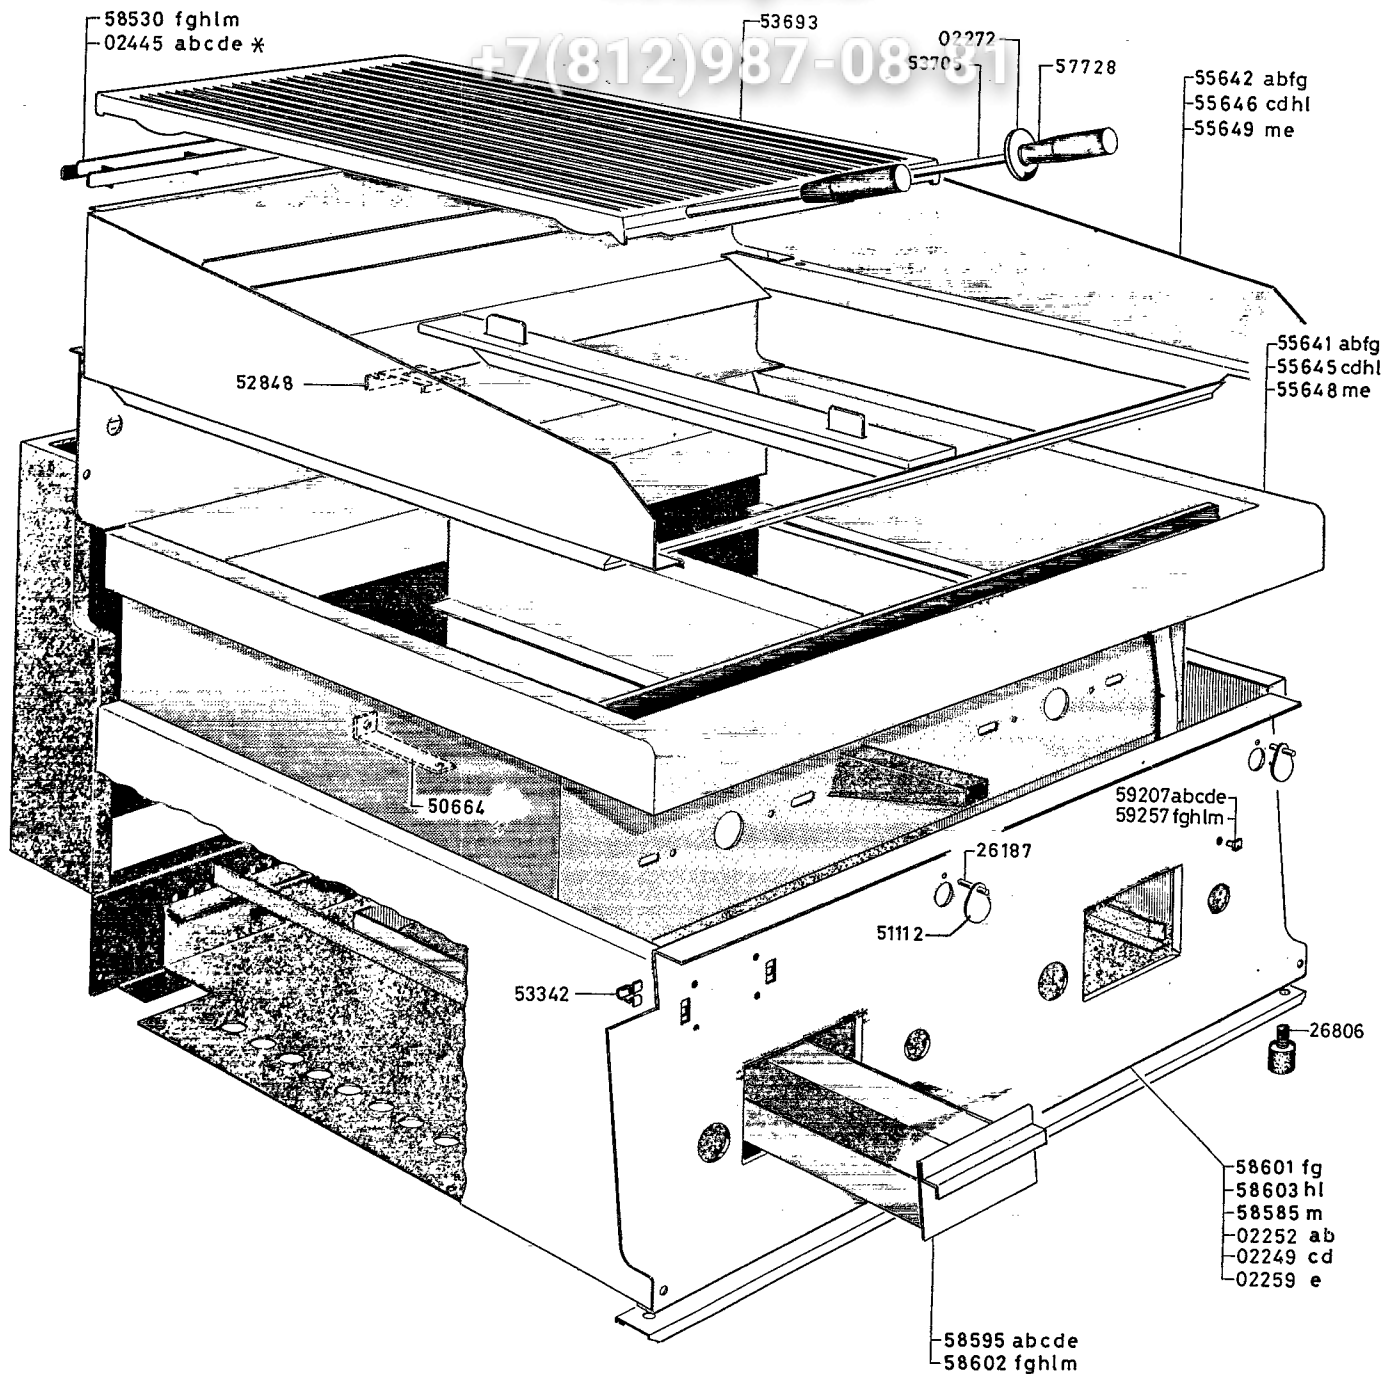

Зип Общепит

vsezip.ru

+7(812)987-0831

* VEDI N.T. n° 2003
SEE

" 700 " GRIGLIA A GAS GAS GRILL										RIF. REF.	Da matricola from serial N°
a		b		c				d			
163 707 MG/G350	163 709 MG/G350 F	163 708 MG/G350 E	163 710 MG/G350NL	163 705 MG/G350 D	163 711 MG/G700	163 713 MG/G700 F	163 712 MG/G700 E	163 714 MG/G700NL	163 706 MG/G700 D		91 09 02
e		f		g		h		l		m	
163 715 MG/G1050	163 716 MG/G1050F	173 257 RG/G 350	173 259 RG/G350 F	173 255 RG/G350 D	173 261 RG/G 700	173 263 RG/G700F	173 256 RG/G700 D	173 265 RG/G 1050	173 266 RG/G1050 F		
											203.05-0