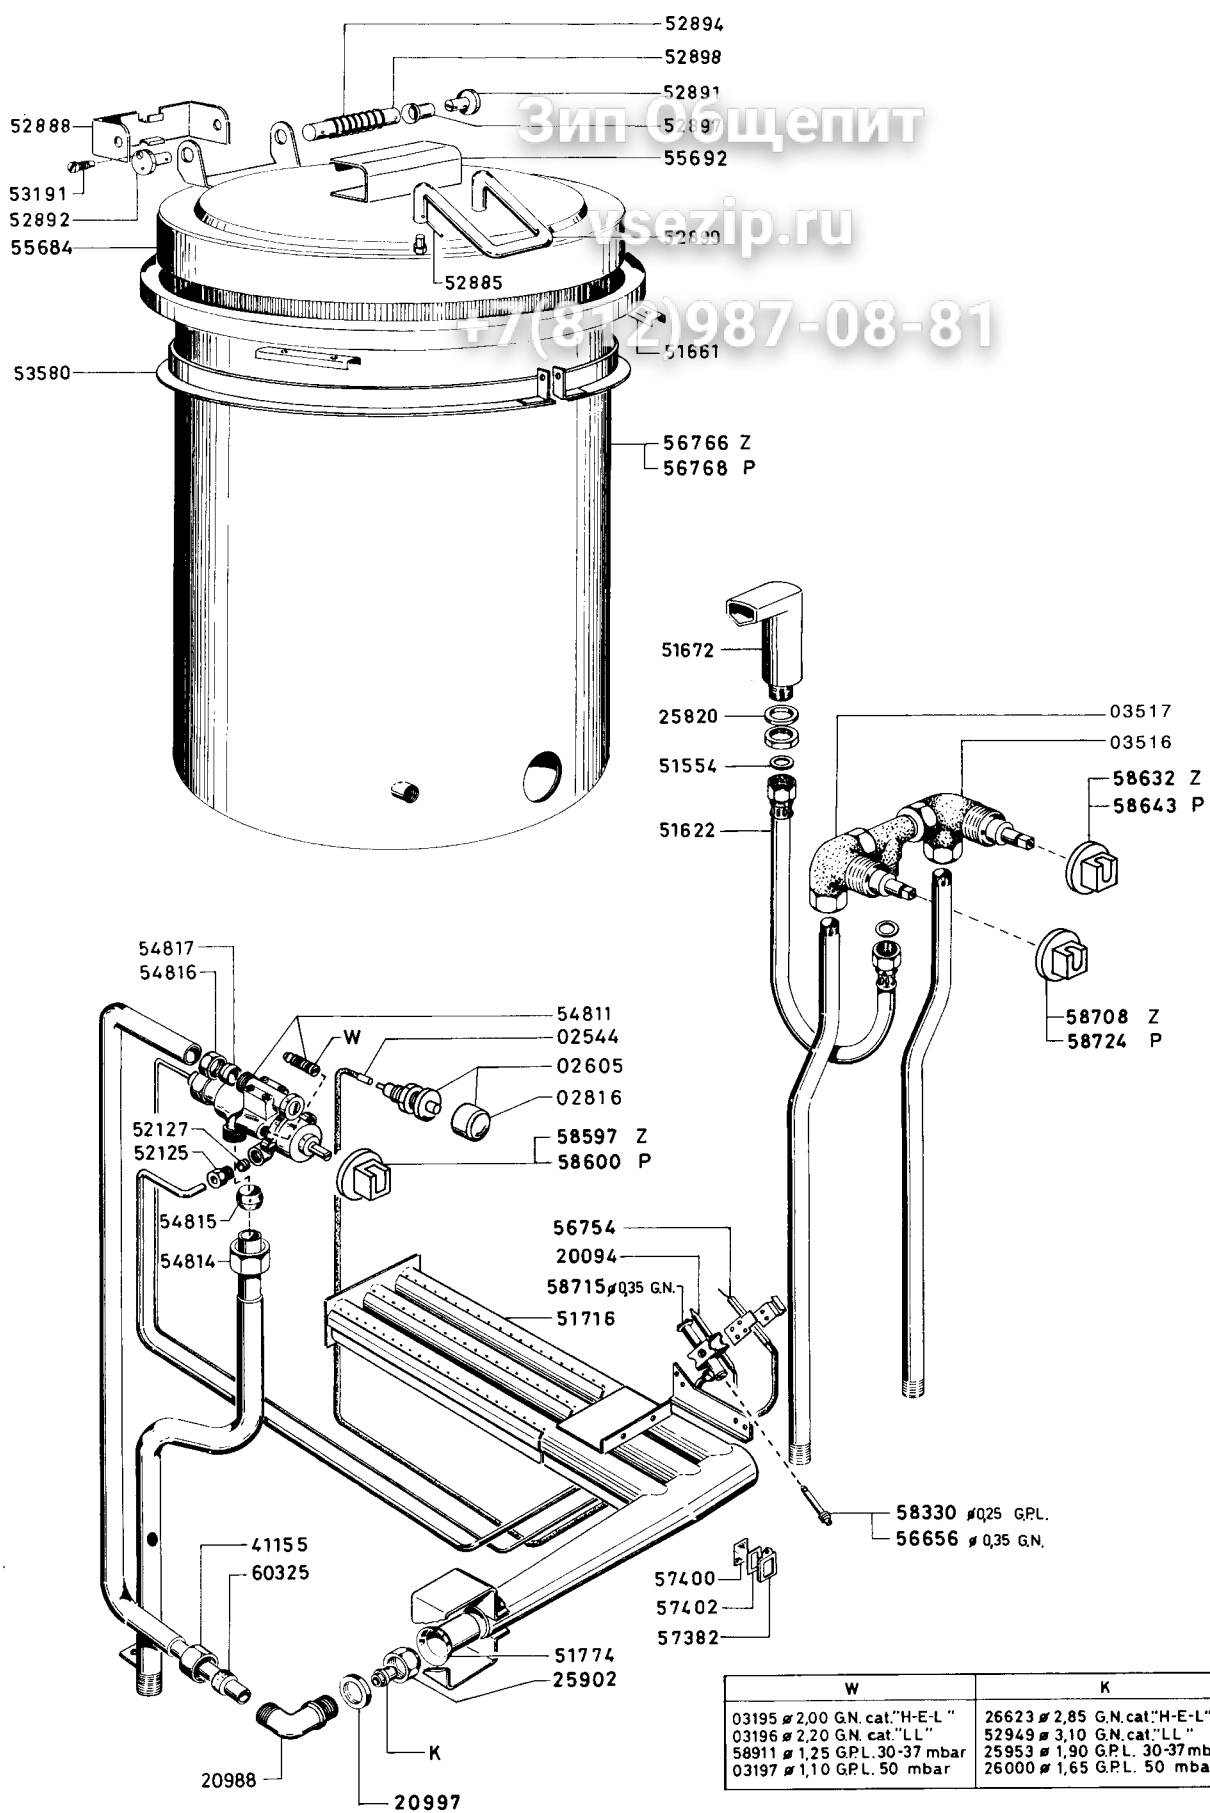

"700" PENTOLE A GAS INDIRETTE GAS HEATED JACHED BOILING PANS						Z - P	da matricola from serial N.
Z				P			91 09 02
a	b	c	d	e	f	g	
162 204 MPN/GI 760	162 012 MPN/GI 761			172 003 RPN/GI 761			

TCR 2426 2-01502 1/2 / 2

Revised 96-01

Pag. 1/2 2-01502

**OMNIA SERVICE** srl  
Via Cesare Battisti, 12 - 31015 Conegliano (TV) - Italy

® RIPRODUZIONE, ANCHE PARZIALE, VIETATA

<b>"700" PENTOLE A GAS INDIRECTE</b>						da matricola	
<b>GAS HEATED JACHED BOILING PANS</b>						from serial	
						N.	
Z				P			91 09 02
a	b	c	d	e	f	g	
162 204	162 012			172 003			
MPN/GI 760	MPN/GI 761			RPN/GI 761			