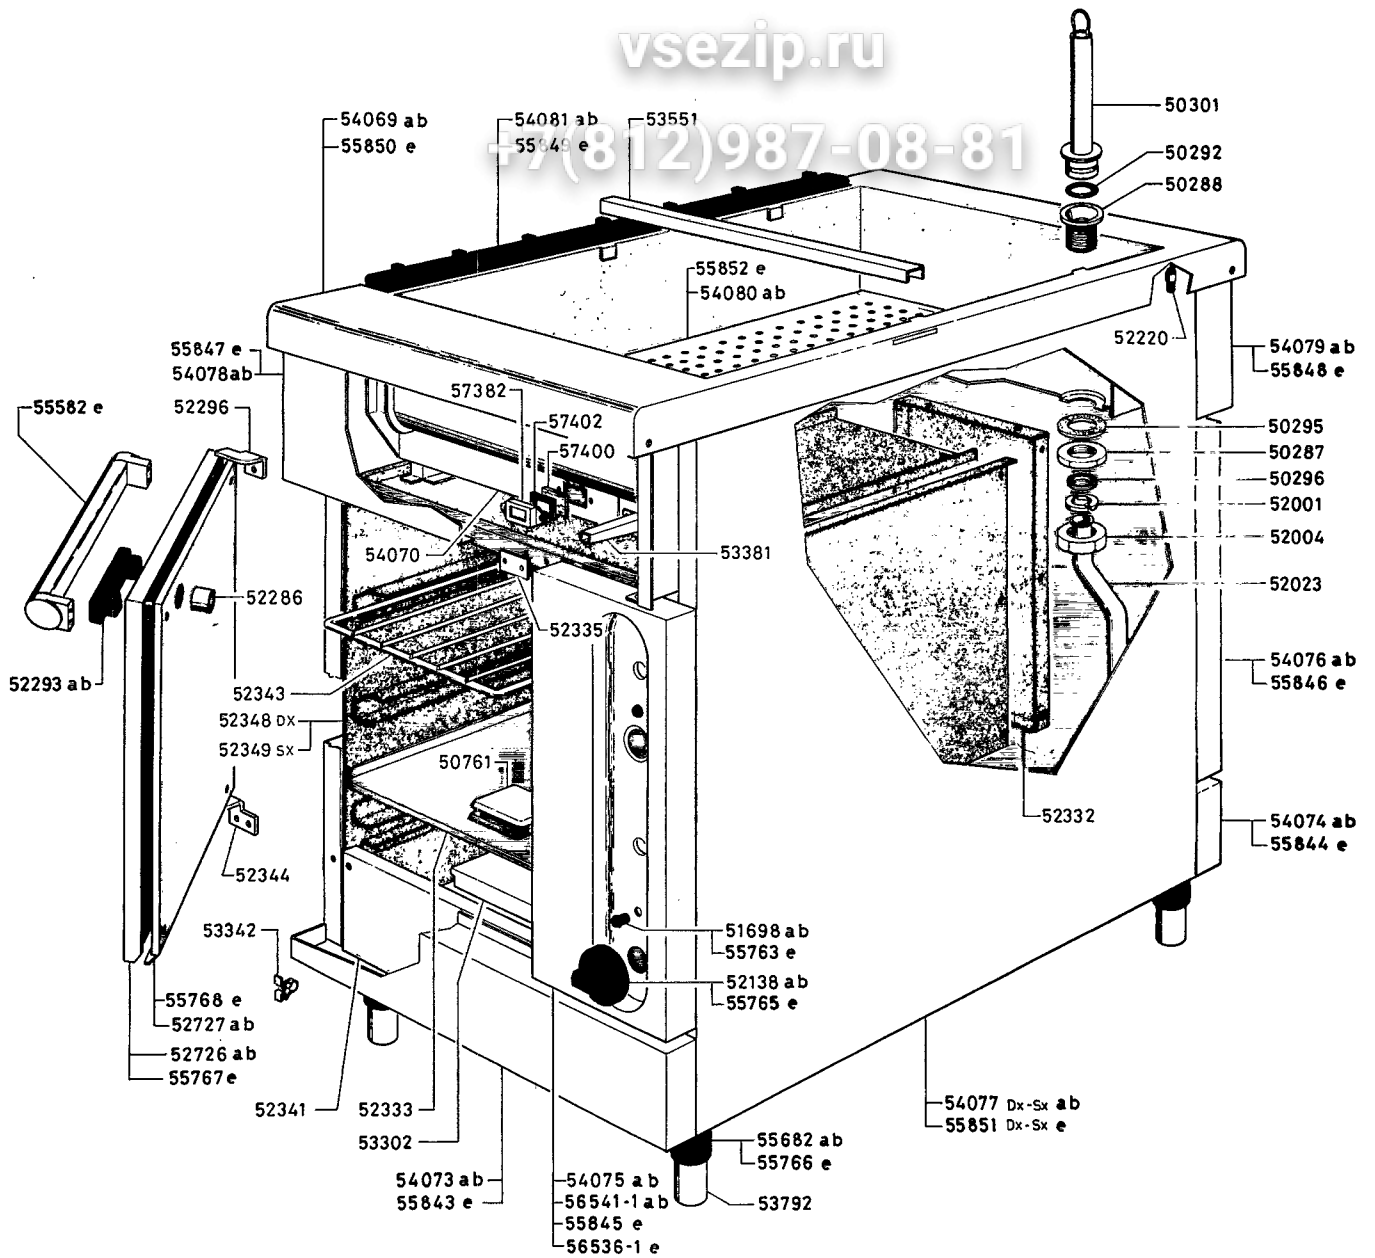

Зип Общепит

vsezip.ru

812)987-08-81

TCR 1245 03.61-39/03.61-40

"P 1000" BAGNOMARIA A GAS SU ARMADIO CALDO						RIF.	Da matricola
"P 1000" GAS BAIN-MARIE ON HOTCUPBOARD						REF.	from serial N°
a	b			e			29 05 84
272 100	272 105			2 CM 06 B			1 15 11 88
PMG 600	PMG 600 D						

Y	
54082 ae	∅ 1,10 G.P.L.
55387 b	∅ 1,00 G.P.L.
54083 ae	∅ 1,70 G.N.
54127 b	∅ 1,65 G.N.
54631 b	∅ 1,80 G.N.
54084 ae	∅ 3,20 G.C.
55388 b	∅ 3,30 G.C.
54632 b	∅ 3,10 G.C.

"P 1000" BAGNOMARIA A GAS SU ARMADIO CALDO					RIF	Da matricola
"P 1000" GAS BAIN-MARIE ON HOTCUPBOARD					REF	from serial
a	b		e			N°
272 100	272 105		2 CM06 B			29 05 84
PMG 600	PMG 600 D					1 15 11 88
					03	61-40