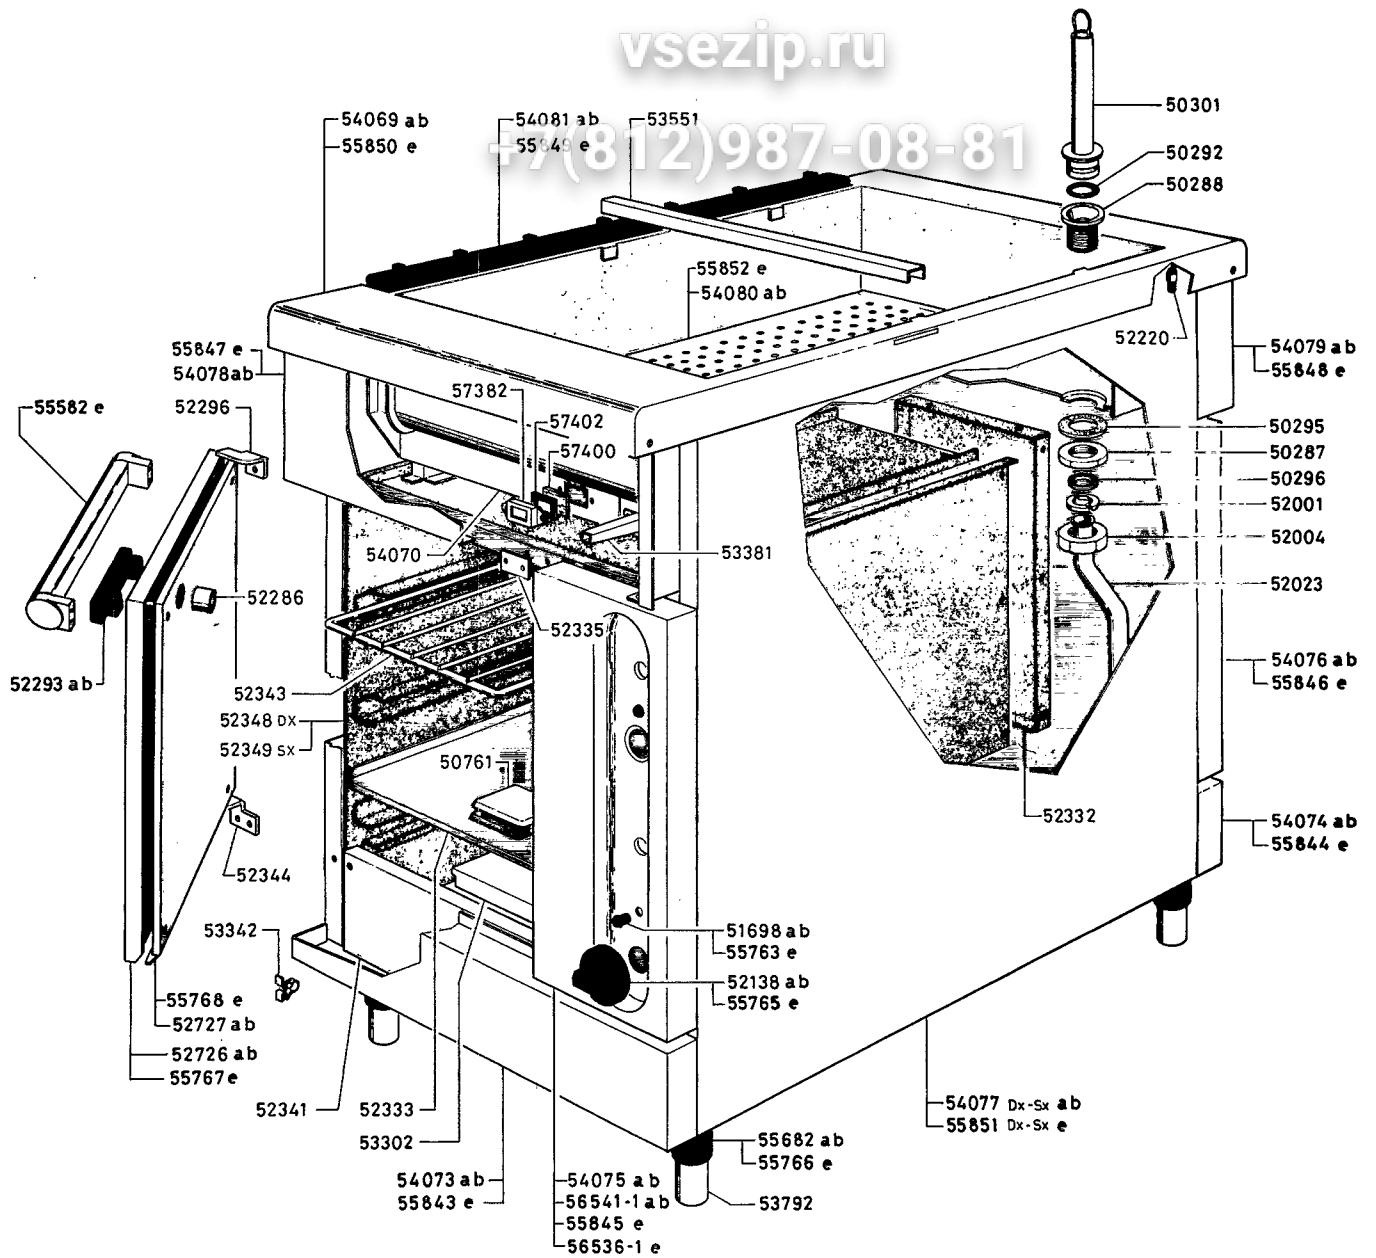

Зип Общепит

vsezip.ru

812)987-08-81

TCR 1245 03.61-39/03.61-40

"P 1000" BAGNOMARIA A GAS SU ARMADIO CALDO						RIF.	Da matricola
"P 1000" GAS BAIN-MARIE ON HOTCUPBOARD						REF.	from serial N°
a	b			e			29 05 84
272 100	272 105			2 CM06 B			1 15 11 88
PMG 600	PMG 600 D						

Y	
54082 ae	∅ 1,10 G.P.L.
55387 b	∅ 1,00 G.P.L.
54083 ae	∅ 1,70 G.N.
54127 b	∅ 1,65 G.N.
54631 b	∅ 1,80 G.N.
54084 ae	∅ 3,20 G.C.
55388 b	∅ 3,30 G.C.
54632 b	∅ 3,10 G.C.

"P 1000" BAGNOMARIA A GAS SU ARMADIO CALDO					RIF	Da matricola
"P 1000" GAS BAIN-MARIE ON HOTCUPBOARD					REF	from serial
a	b		e			N°
272 100	272 105		2 CM06 B			29 05 84
PMG 600	PMG 600 D					1 15 11 88
					03	61-40