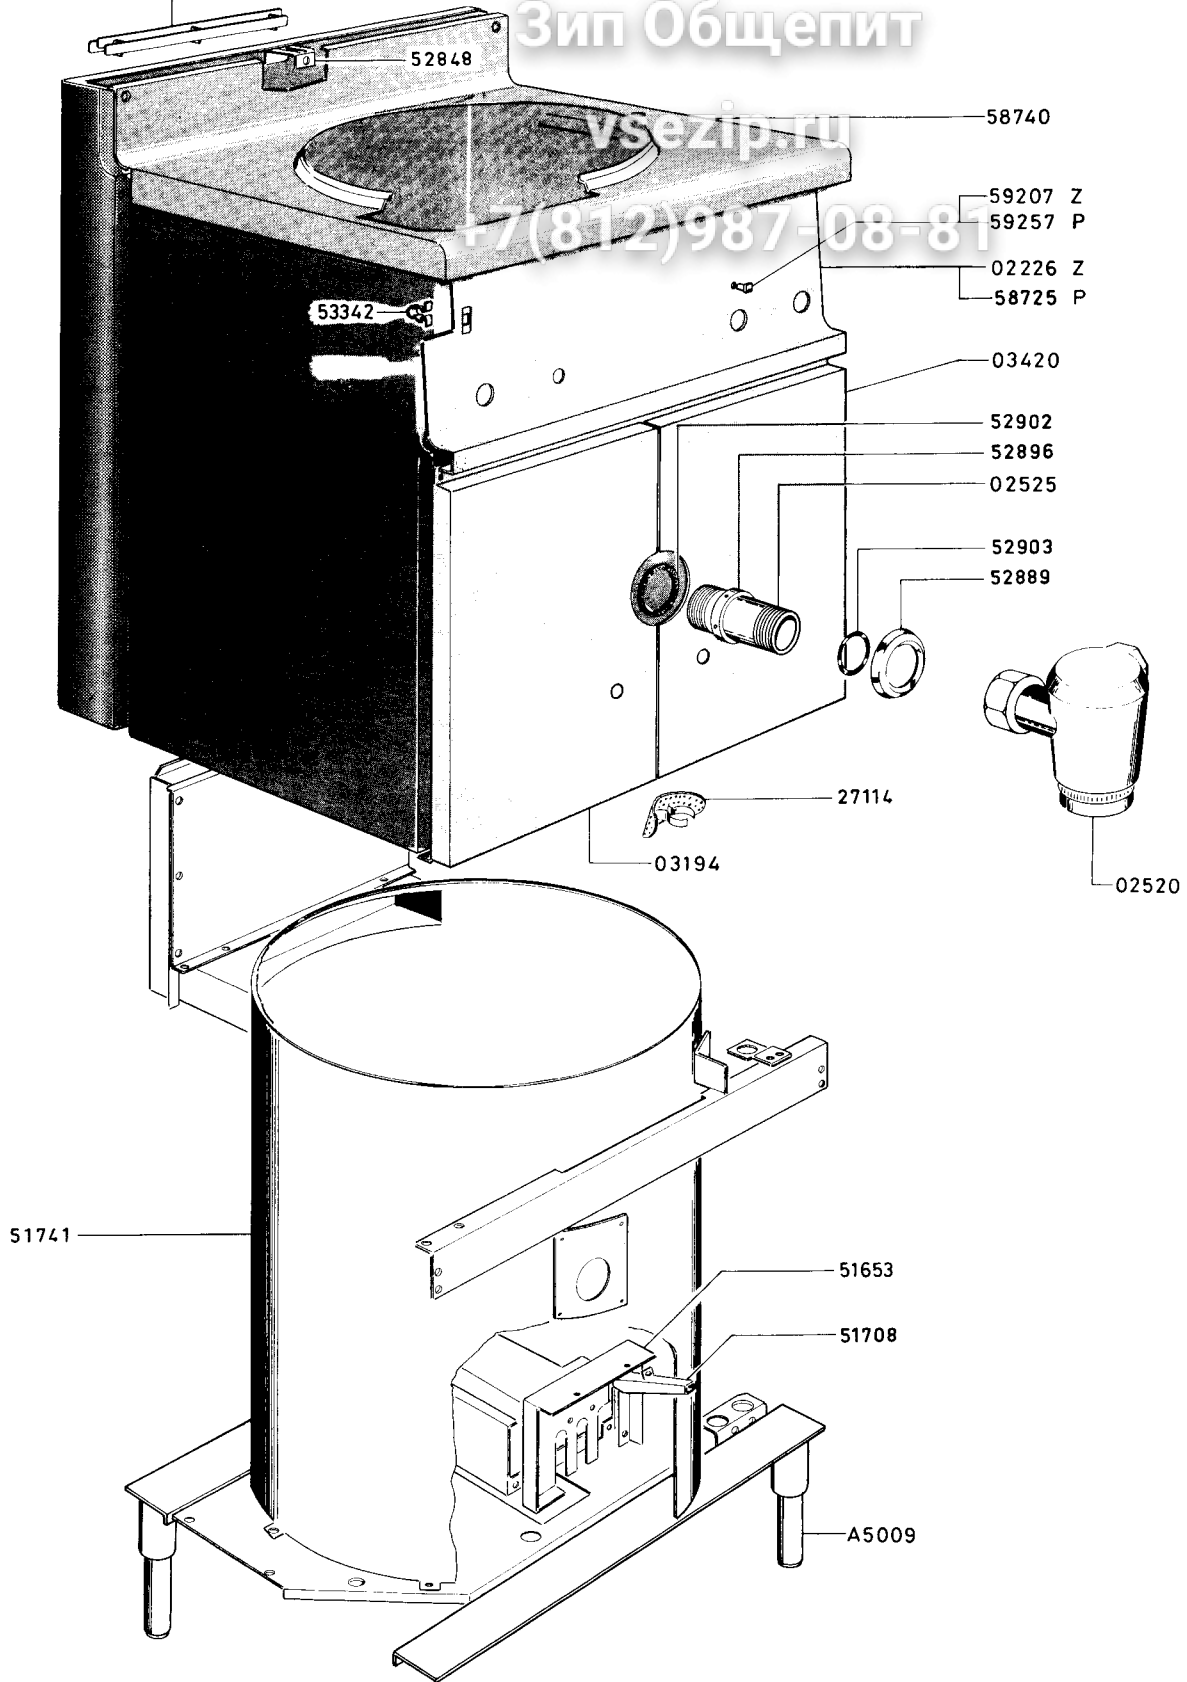

02445 Z  
58530 P

Зип Общепит

vsezip.ru

+7(812)987-08-81

"700" PENTOLE A GAS DIRETTE GAS DIRECT HEATED BOILING PANS						Z - P	RIF. REF	da matricola from serial N.
Z				P			91 09 02	
a	b	c	d	e	f	g		
162 202 MPN/GD 760	162 011 MPN/GD 761			172 002 RPN/GD 761				

vsezip.ru

+7(812)987-08-81

W	K
03195 ø 2,00 GN. cat."H-E-L"	26623 ø 2,85 G.N.cat."H-E-L"
03196 ø 2,20 GN. cat."LL"	52949 ø 3,10 G.N.cat."LL"
58911 ø 1,25 GPL. 30-37 mbar	25953 ø 1,90 G.P.L. 30-37 mbar
03197 ø 1,10 GPL. 50 mbar	26000 ø 1,65 G.P.L. 50 mbar