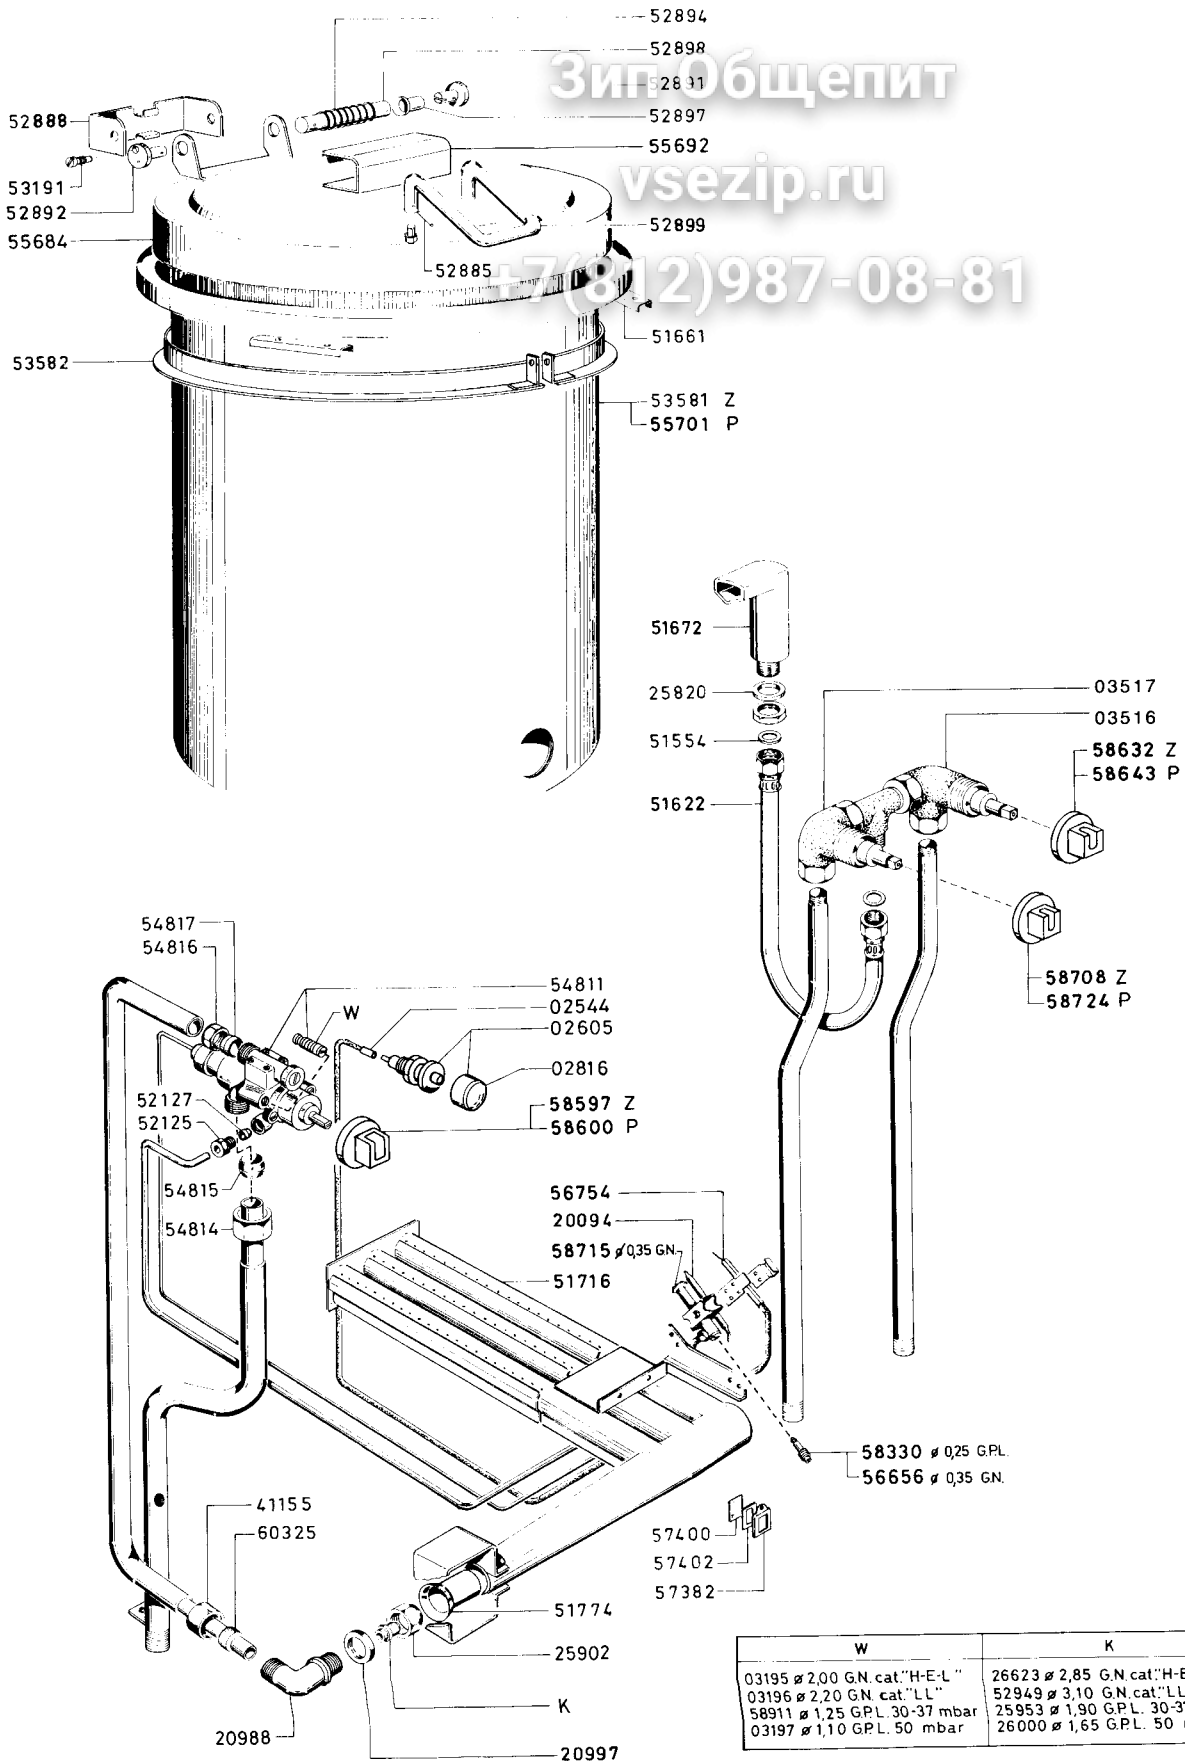

TCR 2425 2-01501 1/2 / 2

Revised 96-01

Pag. 1/2

2-01501

OS OMNIA SERVICE srl

Via Cesare Battisti, 12 - 31015 Conegliano (TV) - Italy

® RIPRODUZIONE, ANCHE PARZIALE, VIETATA

Зип-Общепит

vsezip.ru

+7(812)987-08-81

W	K
03195 ø 2,00 GN. cat."H-E-L"	26623 ø 2,85 G.N.cat."H-E-L"
03196 ø 2,20 GN. cat."LL"	52949 ø 3,10 G.N.cat."LL"
58911 ø 1,25 GPL. 30-37 mbar	25953 ø 1,90 G.P.L. 30-37 mbar
03197 ø 1,10 GPL. 50 mbar	26000 ø 1,65 G.P.L. 50 mbar