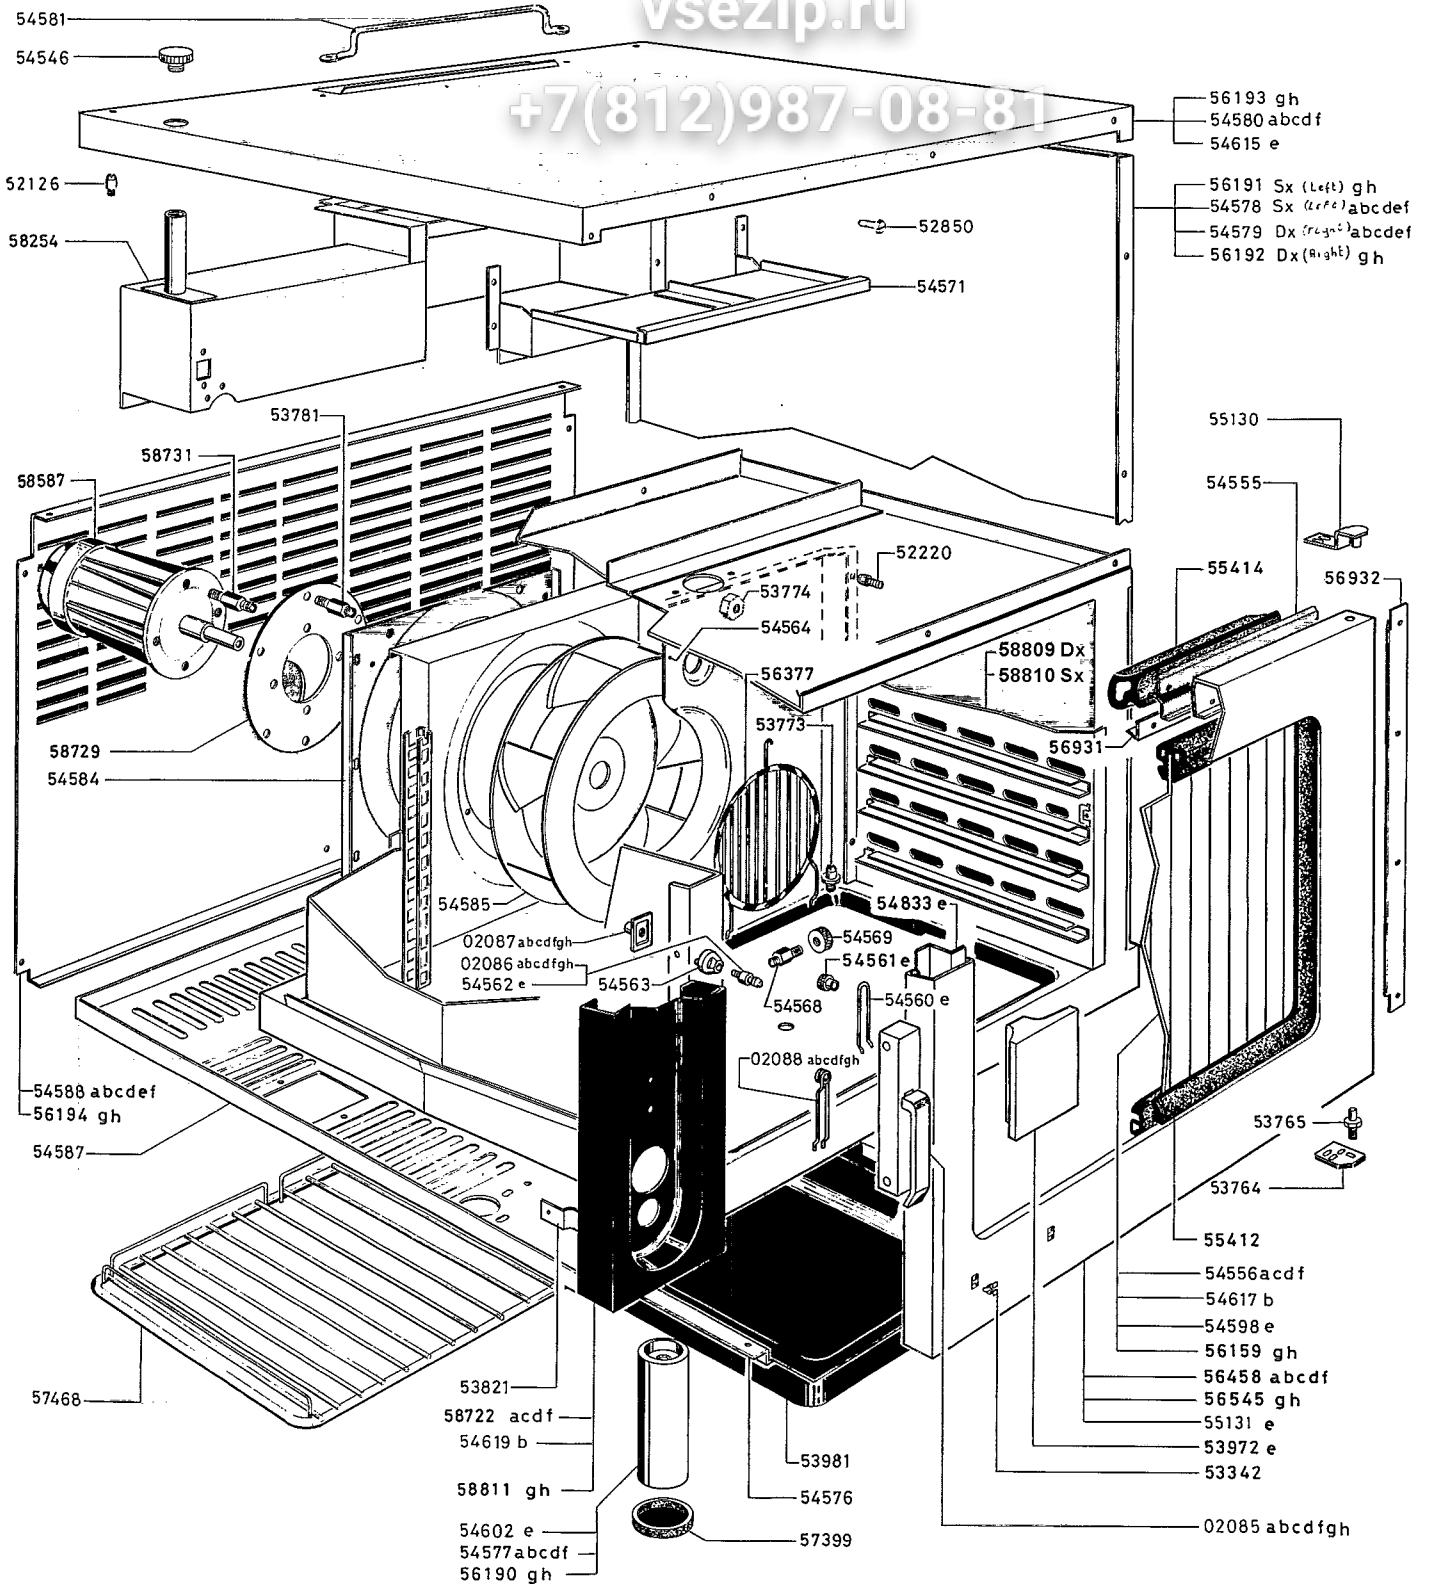

OMNIA SERVICE srl

Via Cesare Battisti, 12 - 31015 Conegliano (TV) - Italy

© RIPRODUZIONE, ANCHE PARZIALE, VIETATA

Revised 23/03/92

03 64-89 b

KK03100901 03-64-89C/90B

FORNO A CONVEZIONE A GAS DA 6 GRIGLIE								RIF.	Da matricola
6 GRIDS GAS CONVECTION OVEN								REF.	from-serial
a	b	c	d	e	f	g	h		322.....
241500	724 302	241515	241510	724 222	241 006	2 FC 02 B	770 345		
FCF / G6	FCF / G6ELUX	PFCF / G6	FCF / G6 F	4202 N	FCF / G6 D				