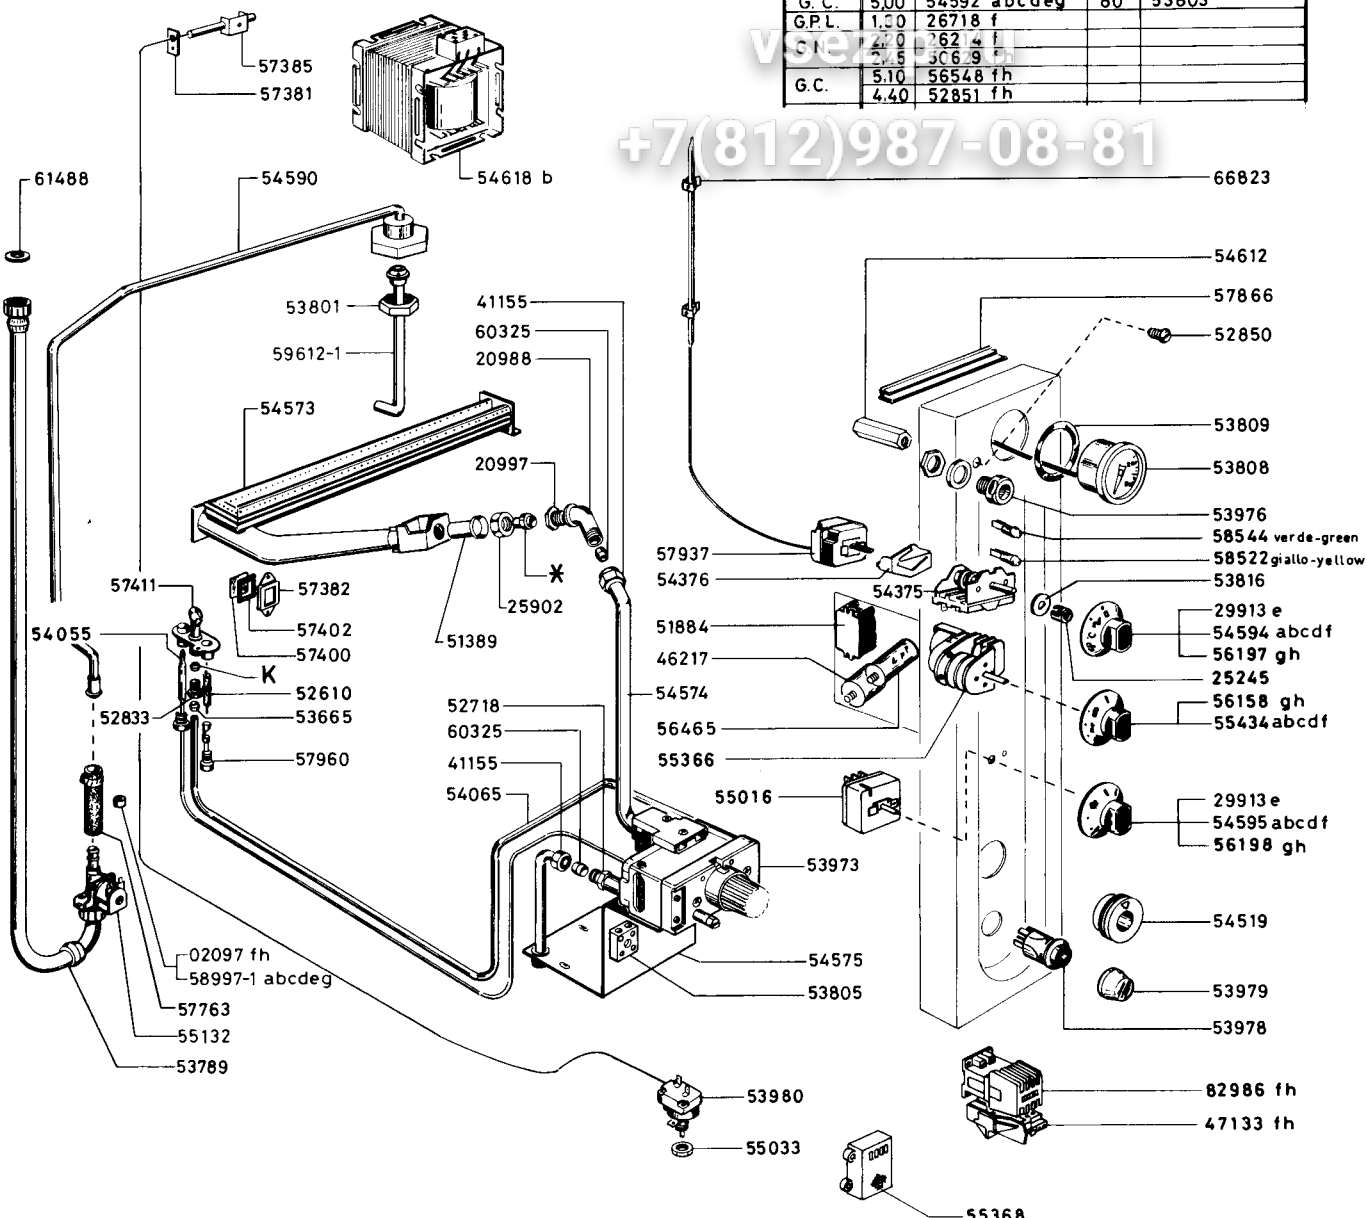

Зип Обслуживания
всех моделей

+7(812)987-08-81

		*	K	
GAS	2	CODE	RIF	CODICE
G.P.L.	1,50	2 954 abcdeg	25	54593
G.N.	2,25	51472 abcdeg	51	53668
G.C.	5,00	54592 abcdeg	80	53803
GPL.	1,50	26718 f		
	2,00	2624 f		
	2,50	3069 f		
G.C.	5,10	56548 fh		
	4,40	52851 fh		

FORNO A CONVEZIONE A GAS DA 6 GRIGLIE 6 GRIDS GAS CONVECTION OVEN								RIF. REF.	Da matr. from-serial N^o
a	b	c	d	e	f	g	h		
241500 FCF/G6	724302 FCF/G6ELUX	241515 PFCE/G6	241510 FCF/G6F	724222 4202 N	241006 FCF/G6D	2FC02B	770345	1	03 06 91 310.....
								03	64-90b