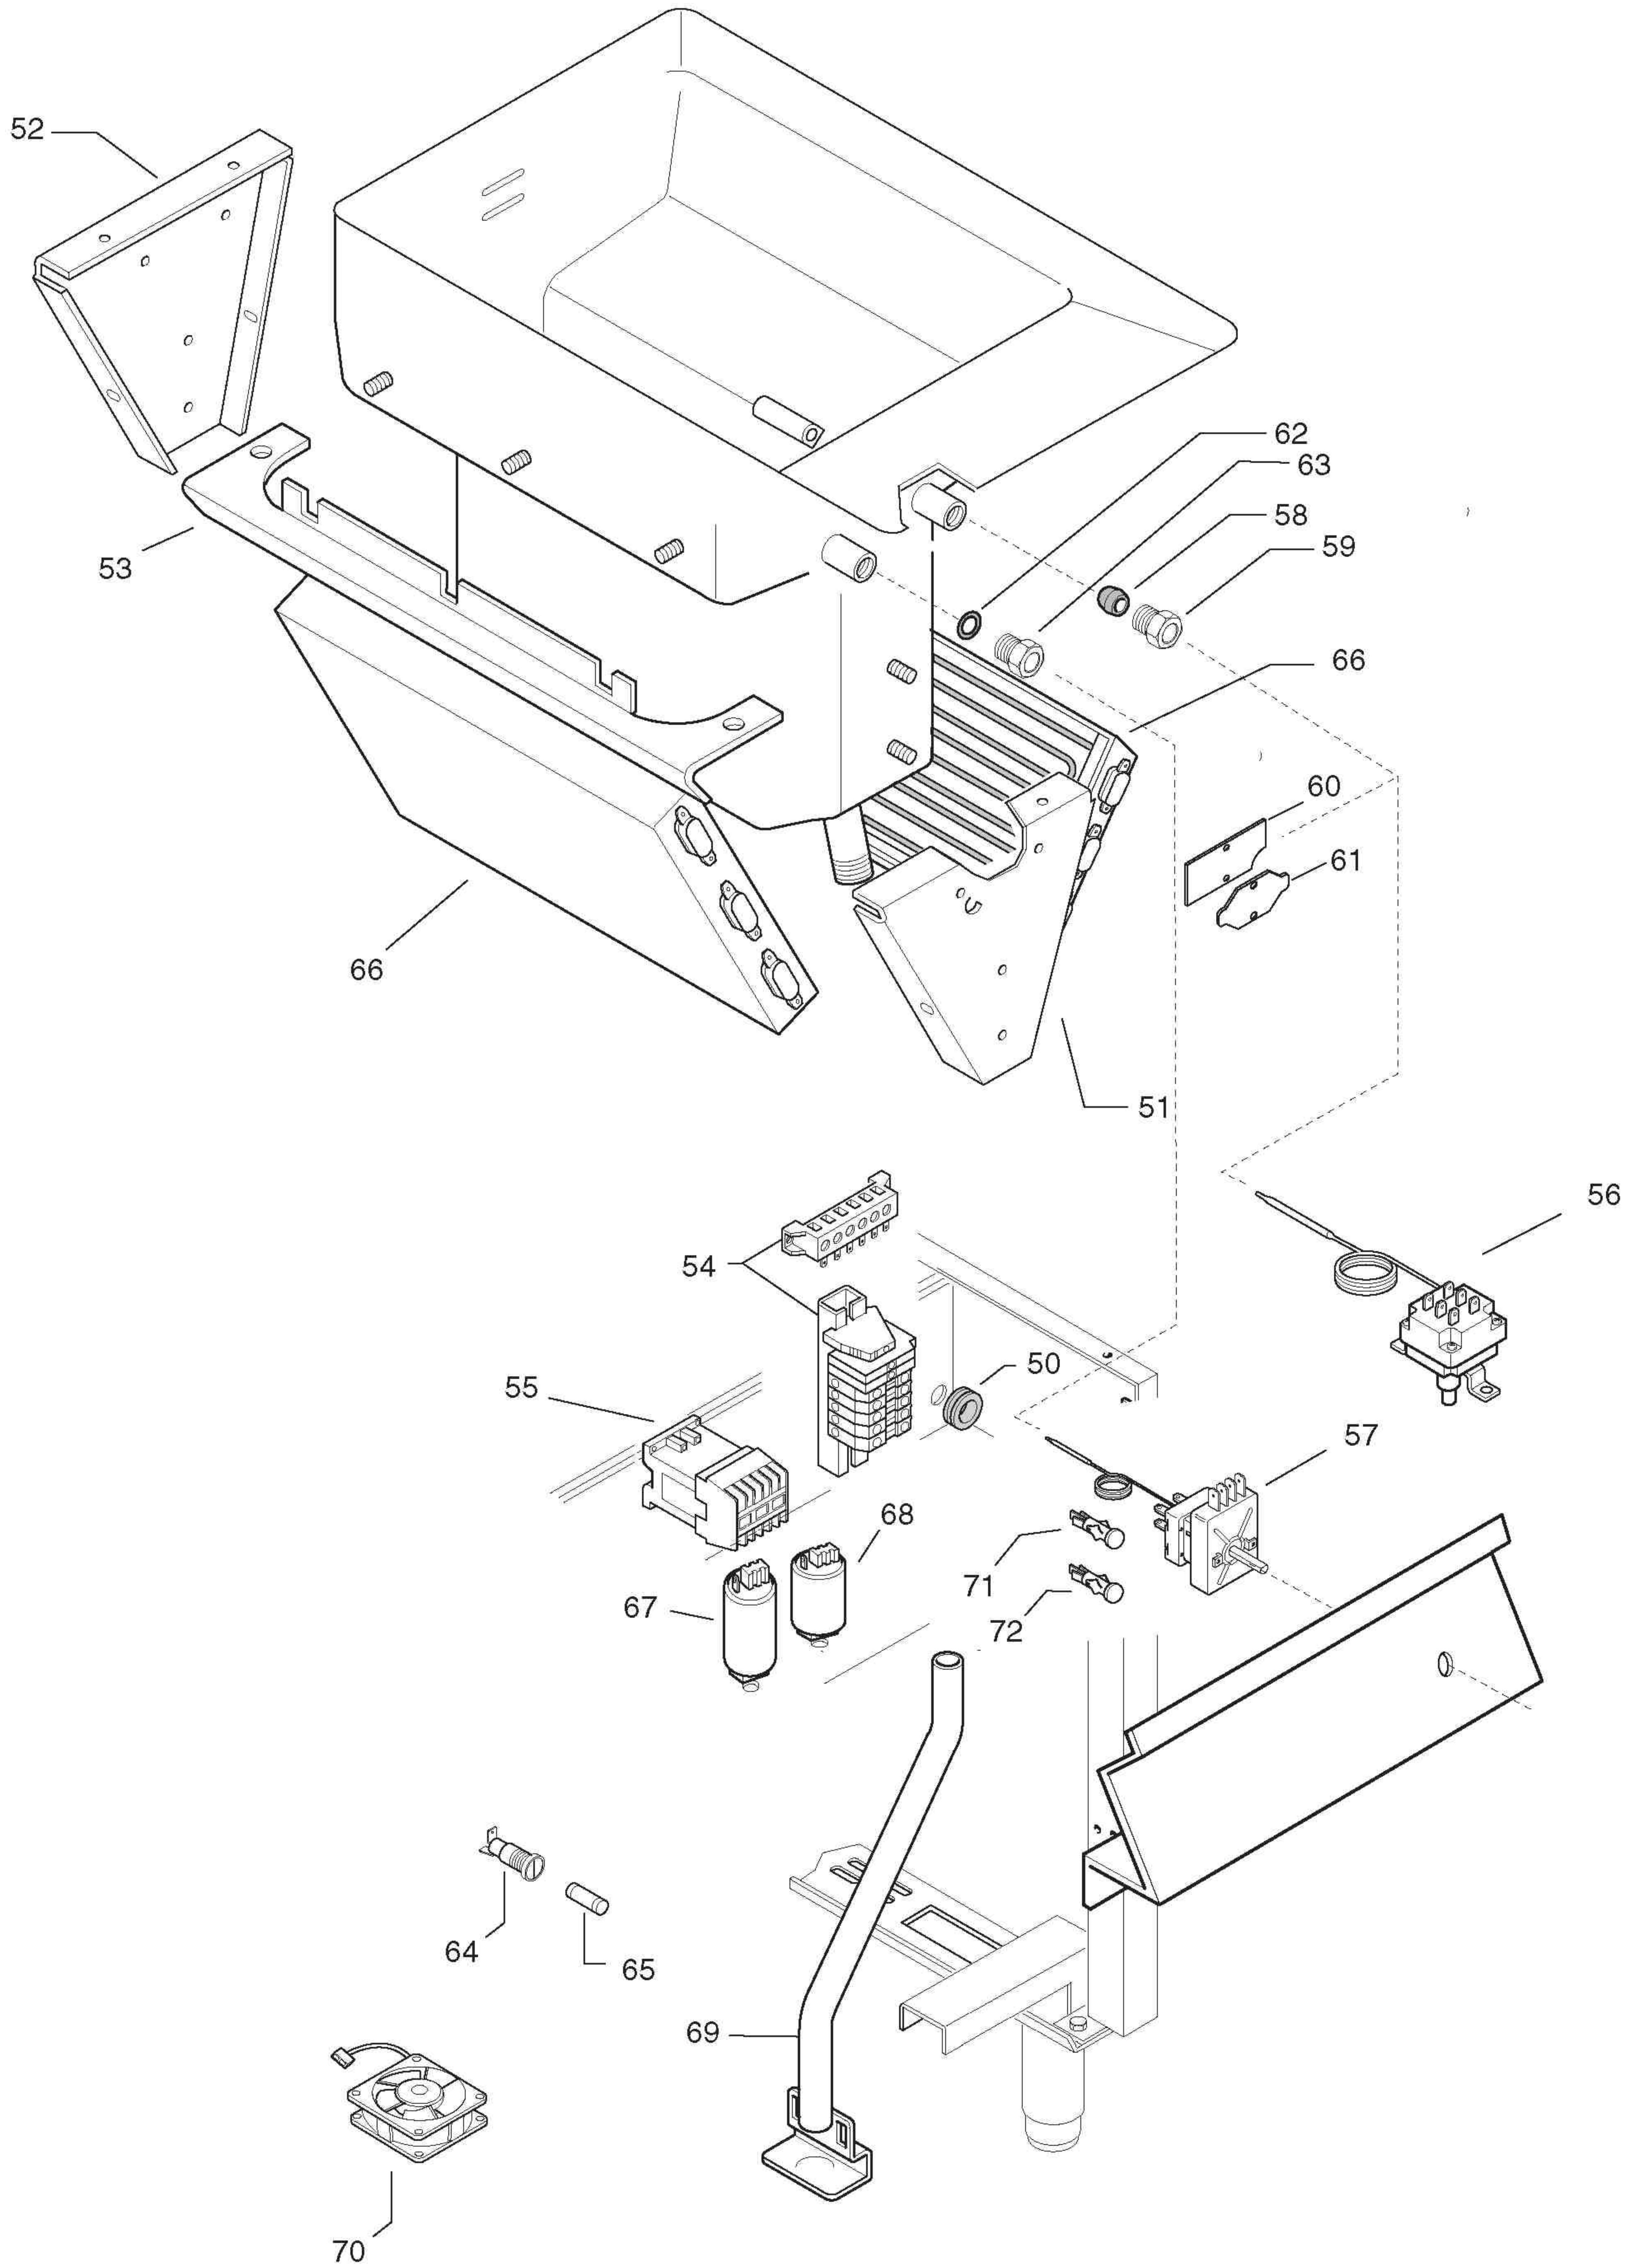

PNC	Model	Ref.	Page	Notes
200 342	KFR/E1E	a	1 - 4	Electric Fryer 23Lt 400mm
200 343	KFR/E2F	b	1 - 4	Electric Fryer 23Lt 800mm

Pag. 1 - 2
Pag. 3 - 4

Index
Frame and components
Spare parts list

Indice
Struttura e componenti
Lista ricambi

Brand / Marchio : Zanussi
Factory code: 9PDX

Da Ser. Nr. / From ser. nr.: 315.....

Ed. 2008 01

Doc. Nr.:

2 - 25 703

FRIGGITRICI ELETTRICHE 23Lt N900
ELECTRIC FRYERS 23Lt N900

FRIGGITRICI ELETTRICHE 23Lt N900
ELECTRIC FRYERS 23Lt N900