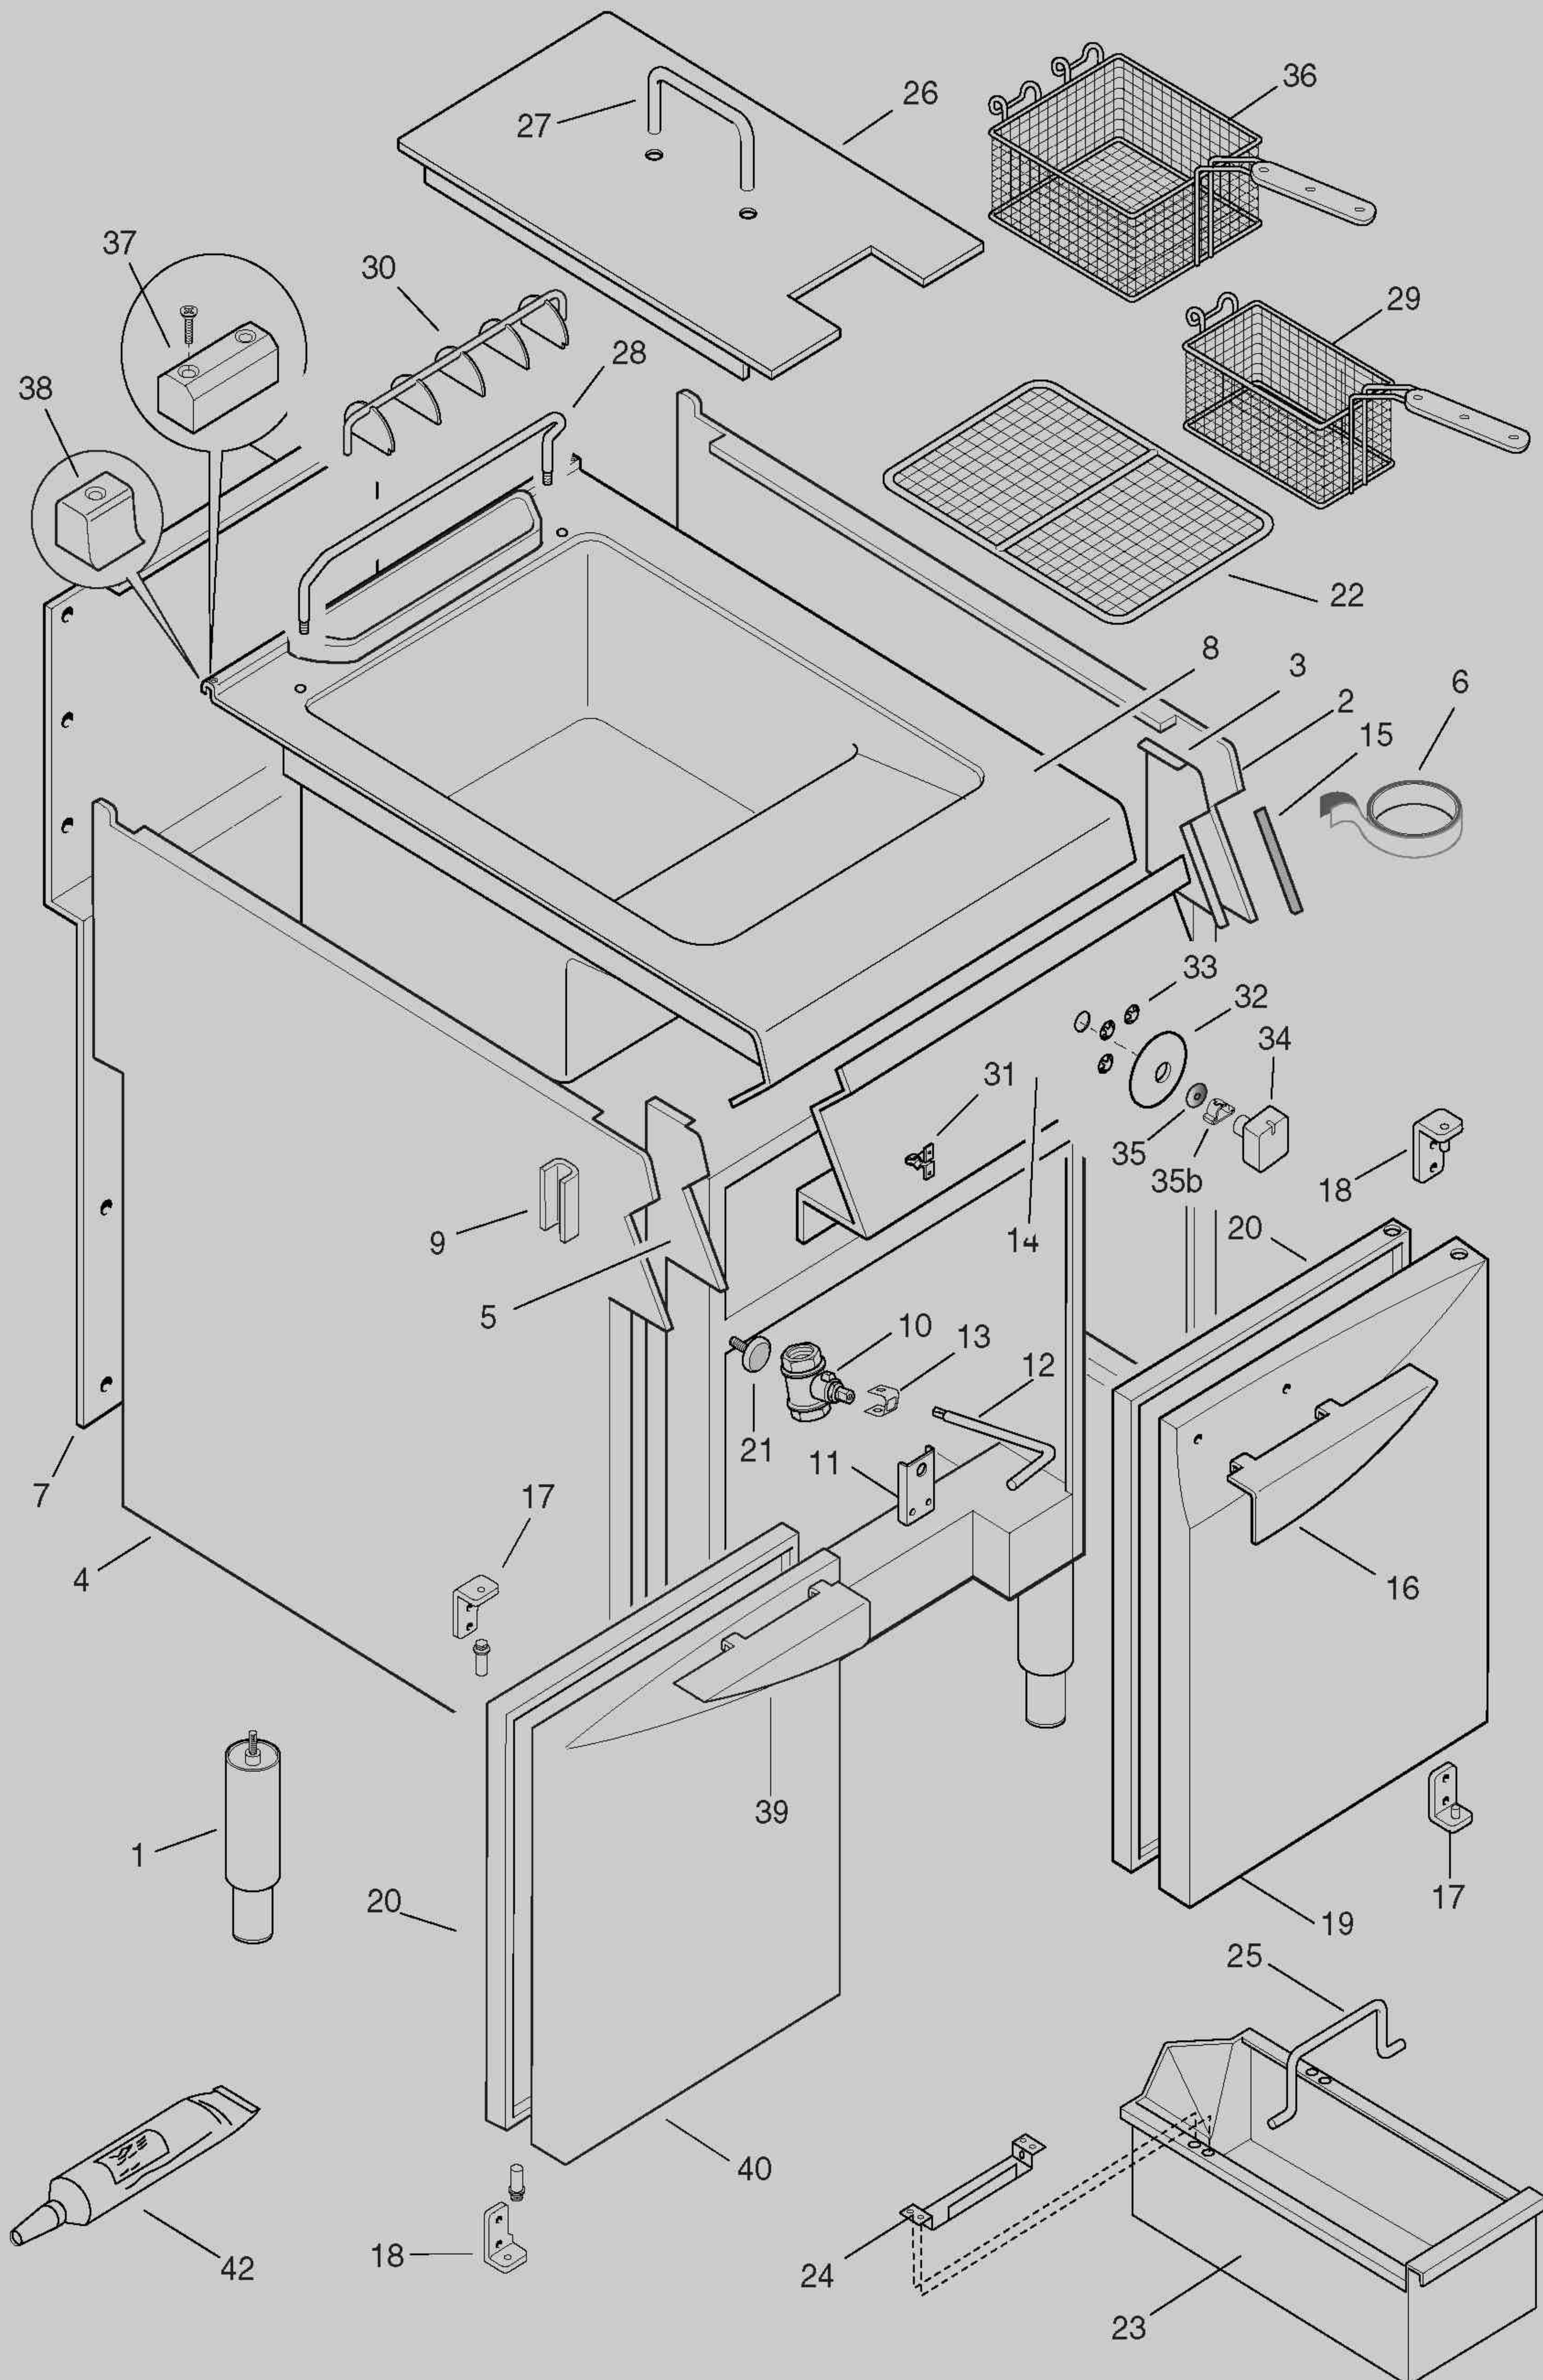

FRIGGITRICI ELETTRICHE 23Lt N900
ELECTRIC FRYERS 23Lt N900